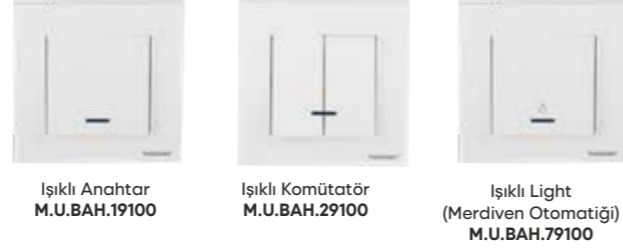

Işıkli Anahtar Grubu