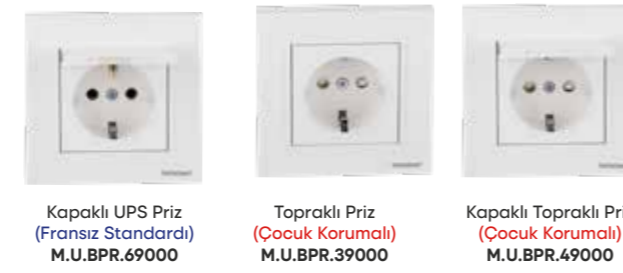

Topraklı Priz M.U.BPR.19000
Kapaklı Topraklı Priz M.U.BPR.29000
UPS Priz (Fransız Standardı) M.U.BPR.59000