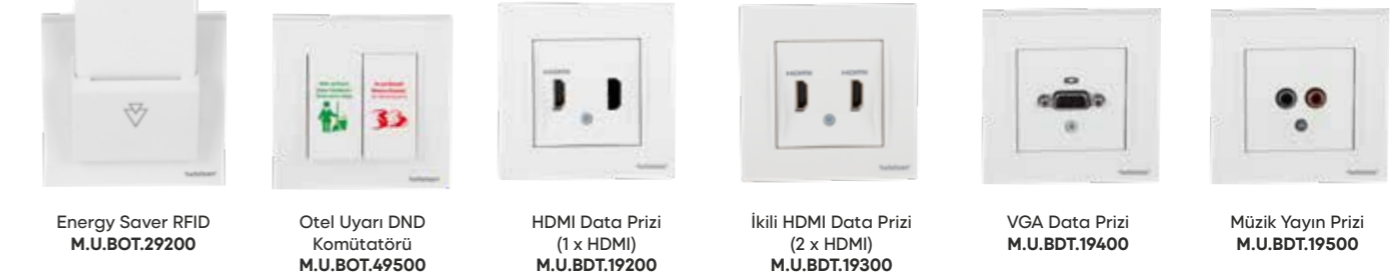

Data Prizi (CAT 6) M.U.BDT.59000
İkili Data Prizi (2 x CAT6) M.U.BDT.79000
Data + Telefon Prizi (CAT 5 + CAT 3) M.U.BDT.79100
Data + Telefon Prizi (CAT 6 + CAT 3) M.U.BDT.89000
Data Prizi Jaksız M.U.BDT.99800