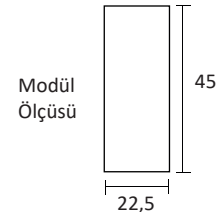

## 2156

Cat 6E Data Soketi [Çevirmeli]

Kutu Adet: 50  
Koli Adet: 500

75,00 TL

ÜRÜN KODU	ÜRÜN ADI	A (mm)	B (mm)	C (mm)	D (mm)	LİSTE FİYATI (TL)
<b>BOŞ BÜROTİK KUTULAR</b>						
7444-B	4 Modül Boş Blok	185	135	56	55	166,50
7446-B	6 Modül Boş Blok	230	180	56	55	196,00
7448-B	8 Modül Boş Blok	275	225	56	55	224,50
7450-B	10 Modül Boş Blok	320	270	56	55	260,00
7452-B	12 Modül Boş Blok	365	315	56	55	292,00
7454-B	14 Modül Boş Blok	410	360	56	55	319,00
7456-B	16 Modül Boş Blok	455	405	56	55	353,00
7458-B	18 Modül Boş Blok	500	450	56	55	375,00
7460-B	20 Modül Boş Blok	545	495	56	55	400,00
7462-B	22 Modül Boş Blok	590	540	56	55	430,00
7464-B	24 Modül Boş Blok	635	585	56	55	462,00
7466-B	26 Modül Boş Blok	680	630	56	55	504,00
7468-B	28 Modül Boş Blok	725	675	56	55	556,00
7444-BS	4 Modül Boş Blok [Siyah]	185	135	56	55	166,00
7446-BS	6 Modül Boş Blok [Siyah]	230	180	56	55	196,00
7448-BS	8 Modül Boş Blok [Siyah]	275	225	56	55	224,00
7450-BS	10 Modül Boş Blok [Siyah]	320	270	56	55	260,00
7452-BS	12 Modül Boş Blok [Siyah]	365	315	56	55	292,00
7454-BS	14 Modül Boş Blok [Siyah]	410	360	56	55	319,00
7456-BS	16 Modül Boş Blok [Siyah]	455	405	56	55	353,00
7458-BS	18 Modül Boş Blok [Siyah]	500	450	56	55	375,00
7460-BS	20 Modül Boş Blok [Siyah]	545	495	56	55	398,00
7462-BS	22 Modül Boş Blok [Siyah]	590	540	56	55	430,00
7464-BS	24 Modül Boş Blok [Siyah]	635	585	56	55	462,00
7466-BS	26 Modül Boş Blok [Siyah]	680	630	56	55	504,00
7468-BS	28 Modül Boş Blok [Siyah]	725	675	56	55	556,00