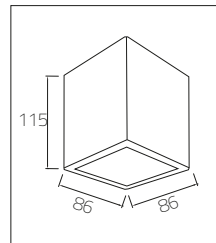

EG 5550 6W

40 CE IP 54

ANTRASİT KASA

3000 K - 6000 K **68.00 $**