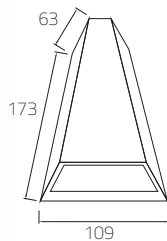

EG 9200

2x3 W

BEYAZ KASA
3000 K

80.00 $

ANTRASİT KASA
3000 K

80.00 $

IP 54 CE 156 Lm