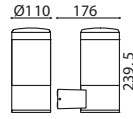

LEDLİ BAHÇE AYDINLATMA ARMATÜRLERİ

EG 9505

9 W

ANTRASİT KASA
3000 K

158.00 $

IP 65 6 CE 400 Lm

EG 9005

9 W

ANTRASİT KASA
3000 K

198.00 $

IP 65 4 CE 400 Lm

EG 9005

EG 9009

9 W

ANTRASİT KASA
3000 K

242.00 $

IP 65 4 CE 400 Lm