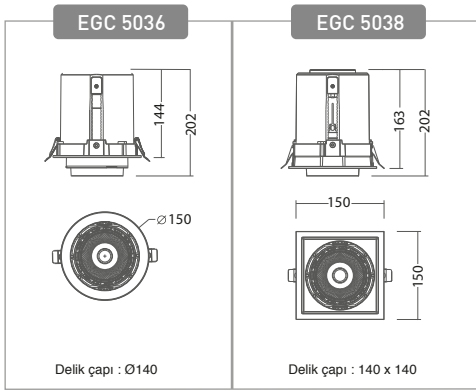

LIGHT

TRAK

KOD	GÜÇ (Watt)	REFLEKTÖR AÇISI	RENK (Kelvin)	CRI	KASA RENGİ	FİYAT
EGC 6036	36W	15 / 24 / 36 °	3000 K	83	Beyaz 	102.00 \$

EGGE
LIGHT

CREE

KOD	GÜÇ (Watt)	REFLEKTÖR AÇISI	RENK (Kelvin)	CRI	KASA RENGİ	FİYAT
EGC 5036	36W	15 / 24°	3000 K	83	Beyaz <input type="checkbox"/> Siyah <input type="checkbox"/>	124.00 \$
EGC 5038	36W	15 / 24°	3000 K	83	Beyaz <input type="checkbox"/> Siyah <input type="checkbox"/>	124.00 \$