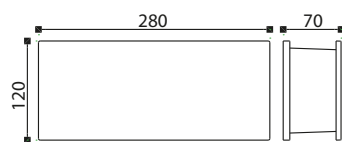

EG 9545

6 W

ANTRASİT KASA
3000 K

147.00 $

IP 54 CE 545 Lm

EG 9530

8 W

ANTRASİT KASA
3000 K

182.00 $

IP 65 CE 553 Lm