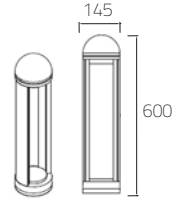

EG 7375

8 W

ANTRASİT KASA
3000 K

185.00 $