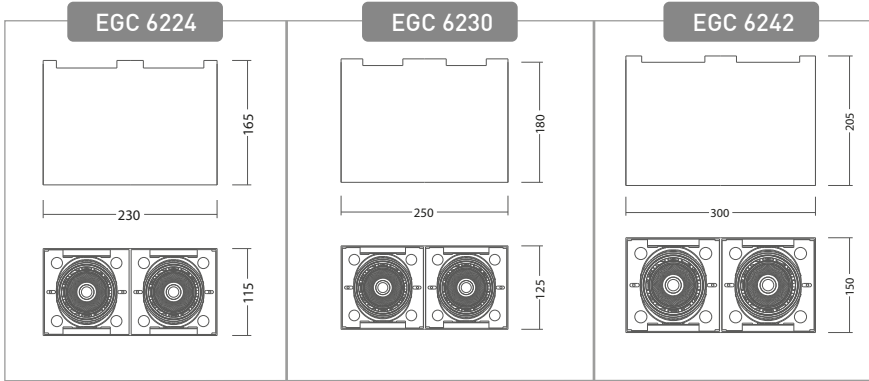

AKSESUARLAR

SL

LU

BL

EGGE
LIGHT

CREE

KOD	GÜÇ (Watt)	REFLEKTÖR AÇISI	RENK (Kelvin)	CRI	KASA RENGİ	FİYAT
EGC 6224	24Wx2	15 / 24 / 36 °	3000 K	83	Beyaz <input type="checkbox"/> Siyah <input type="checkbox"/>	176.00 \$
EGC 6230	30Wx2	15 / 24 / 36 °	3000 K	83	Beyaz <input type="checkbox"/> Siyah <input type="checkbox"/>	210.00 \$
EGC 6242	42Wx2	15 / 24 / 36 °	3000 K	83	Beyaz <input type="checkbox"/> Siyah <input type="checkbox"/>	265.00 \$