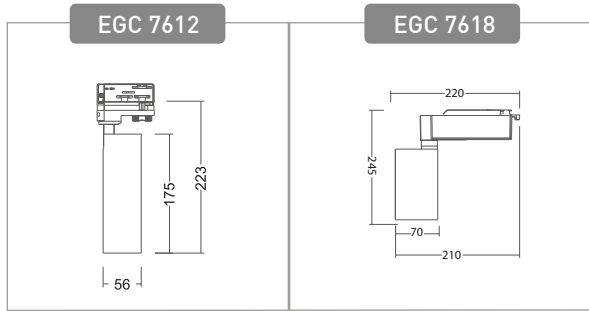

EGC 7432

EGC 7430

EGC 7436

EGGE
LIGHT

CREE

KOD	GÜÇ (Watt)	REFLEKTÖR AÇISI	RENK (Kelvin)	CRI	KASA RENGİ	FİYAT
EGC 7612	12W	15 / 24°	3000 K	83	Beyaz / Altın <input type="checkbox"/> <input type="checkbox"/> Siyah / Altın <input type="checkbox"/> <input type="checkbox"/>	72.00 \$
EGC 7618	18W	15 / 24°	3000 K	83	Beyaz / Siyah <input type="checkbox"/> <input type="checkbox"/> Siyah / Siyah <input type="checkbox"/> <input type="checkbox"/>	92.00 \$