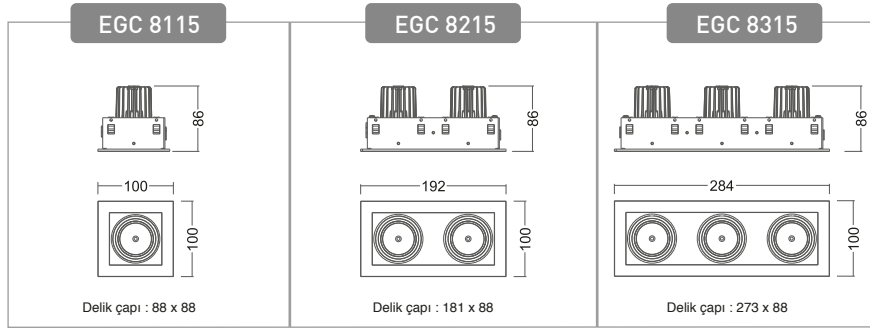

AKSESUARLAR

SL

LU

BL

EGGE
LIGHT

CREE

KOD	GÜÇ (Watt)	REFLEKTÖR AÇISI	RENK (Kelvin)	CRI	KASA RENGİ	FİYAT
EGC 8115	15W	15 / 24 / 36 °	3000 K	83	Beyaz <input type="checkbox"/> Siyah <input type="checkbox"/>	62.50 \$
EGC 8215	15Wx2	15 / 24 / 36 °	3000 K	83	Beyaz <input type="checkbox"/> Siyah <input type="checkbox"/>	125.00 \$
EGC 8315	15Wx3	15 / 24 / 36 °	3000 K	83	Beyaz <input type="checkbox"/> Siyah <input type="checkbox"/>	187.00 \$