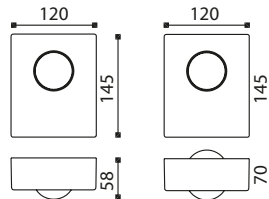

EG 9240

1x3 W

ANTRASİT KASA
3000 K **99.00 $**

IP 54 20 CE 211 Lm