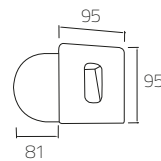

EG 5820

3 W

NİKEL SATEN KASA
3000 K

43.00 $

IP 65 24 CE 54 Lm