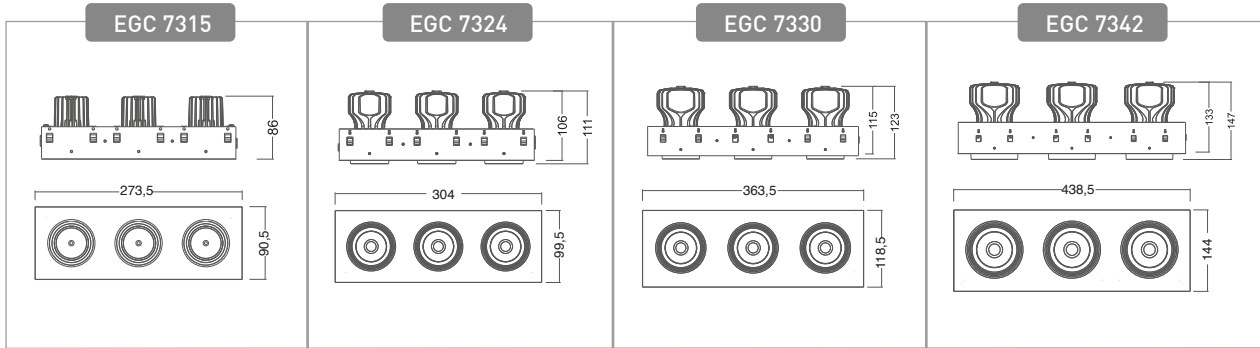

AKSESUARLAR

SL

LU

BL

EGGE
LIGHT

CREE

KOD	GÜÇ (Watt)	REFLEKTÖR AÇISI	RENK (Kelvin)	CRI	KASA RENGİ	FİYAT
EGC 7315	15Wx3	15 / 24 / 36 °	3000 K	83	Beyaz <input type="checkbox"/> Siyah <input type="checkbox"/>	187.00 \$
EGC 7324	24Wx3	15 / 24 / 36 °	3000 K	83	Beyaz <input type="checkbox"/> Siyah <input type="checkbox"/>	264.00 \$
EGC 7330	30Wx3	15 / 24 / 36 °	3000 K	83	Beyaz <input type="checkbox"/> Siyah <input type="checkbox"/>	315.00 \$
EGC 7342	42Wx3	15 / 24 / 36 °	3000 K	83	Beyaz <input type="checkbox"/> Siyah <input type="checkbox"/>	396.00 \$