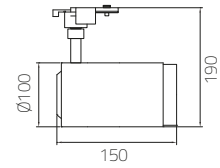

EG 1212 (PAR 30)

E27 DUY

BEYAZ KASA	16.00 $
SİYAH KASA	16.00 $