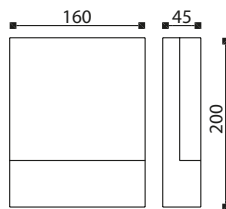

EG 9540

6 W

ANTRASİT KASA
3000 K

117.00 $

IP 54 8 CE 322 Lm

EG 9535

6 W

ANTRASİT KASA
3000 K

126.00 $

IP 65 8 CE 460 Lm