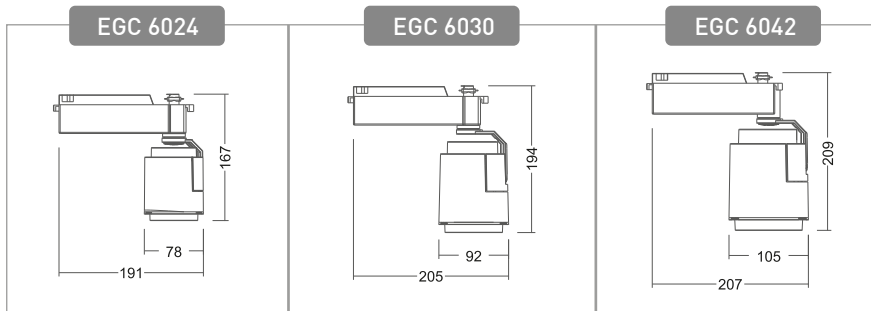

IP 20

220V

EGGE
LIGHT

CREE

KOD	GÜÇ (Watt)	REFLEKTÖR AÇISI	RENK (Kelvin)	CRI	KASA RENGİ	FİYAT
EGC 6024	20W	15 / 24 / 36 °	3000 K	83	Beyaz <input type="checkbox"/> Siyah <input type="checkbox"/>	82.00 \$
EGC 6030	30W	15 / 24 / 36 °	3000 K	83	Beyaz <input type="checkbox"/> Siyah <input type="checkbox"/>	102.00 \$
EGC 6042	42W	15 / 24 / 36 °	3000 K	83	Beyaz <input type="checkbox"/> Siyah <input type="checkbox"/>	126.00 \$