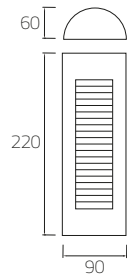

EG 5560

3 W

ANTRASİT KASA
3000 K

95.00 $

IP 54 CE 108 Lm