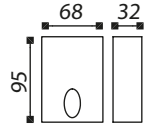

EG 9425

3 W

ANTRASİT KASA
3000 K

77.00 $

IP 54 CE 114 Lm