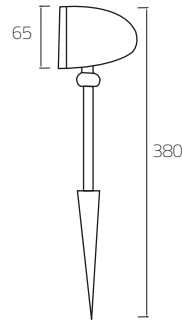

EG 9315

3 W

ANTRASİT KASA
3000 K

72.00 $

IP 54 20 CE 96 Lm