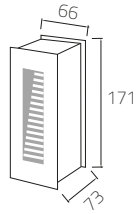

EG 5810

3 W

ANTRASİT KASA
3000 K

52.00 $

IP 65 18 CE 59 Lm