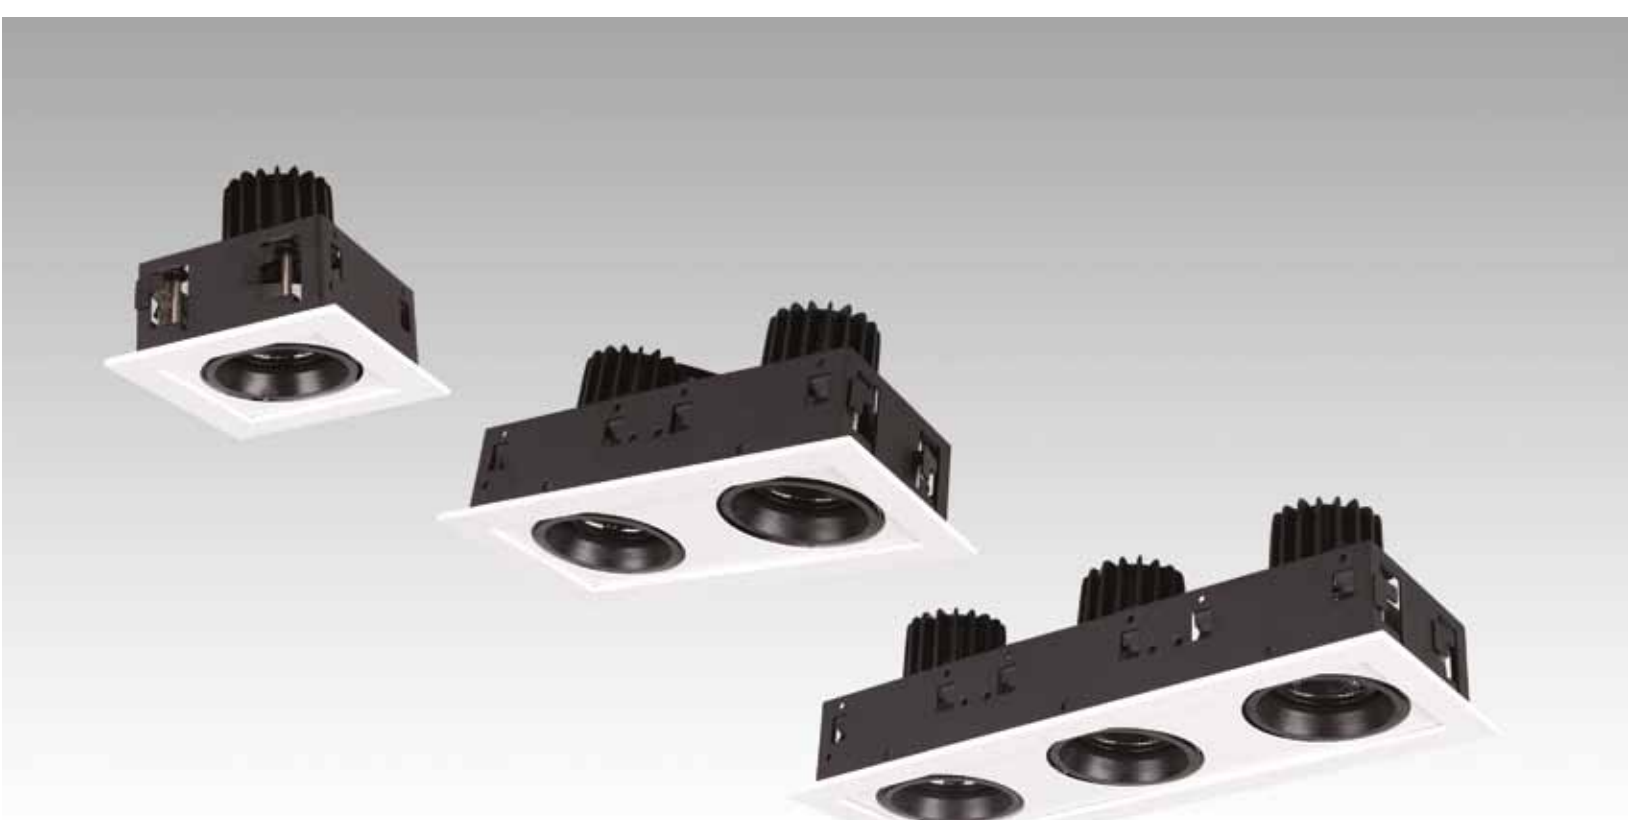

AKSESUARLAR

SL

LU

BL

EGGE
LIGHT

CREE

KOD	GÜÇ (Watt)	REFLEKTÖR AÇISI	RENK (Kelvin)	CRI	KASA RENGİ	FİYAT
EGC 8115	15W	15 / 24 / 36 °	3000 K	83	Beyaz <input type="checkbox"/> Siyah <input type="checkbox"/>	62.50 \$
EGC 8215	15Wx2	15 / 24 / 36 °	3000 K	83	Beyaz <input type="checkbox"/> Siyah <input type="checkbox"/>	125.00 \$
EGC 8315	15Wx3	15 / 24 / 36 °	3000 K	83	Beyaz <input type="checkbox"/> Siyah <input type="checkbox"/>	187.00 \$