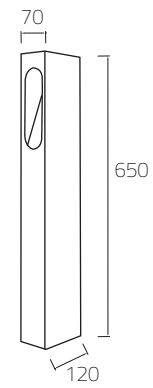

215.00 \$

IP 54 4 CE 433 Lm

EG 7065

7 W

ANTRASİT KASA
3000 K

185.00 \$

IP 54

123 Lm