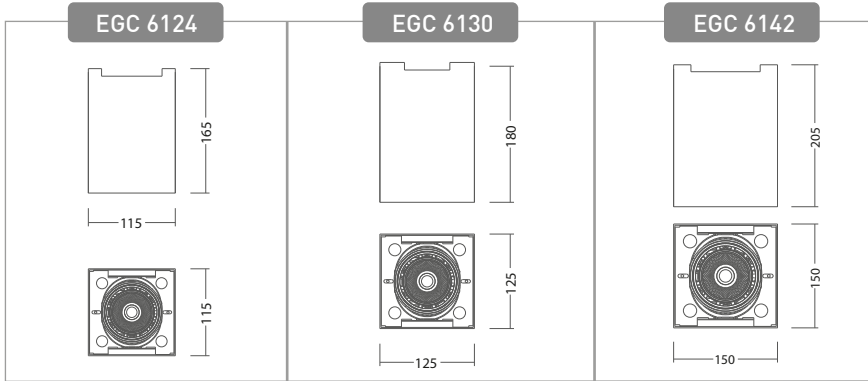

EGGE
LIGHT

CREE

KOD	GÜÇ (Watt)	REFLEKTÖR AÇISI	RENK (Kelvin)	CRI	KASA RENGİ	FİYAT
EGC 6124	24W	15 / 24 / 36 °	3000 K	83	Beyaz ☐ Siyah ☐	88.00 $
EGC 6130	30W	15 / 24 / 36 °	3000 K	83	Beyaz ☐ Siyah ☐	105.00 $
EGC 6142	42W	15 / 24 / 36 °	3000 K	83	Beyaz ☐ Siyah ☐	132.00 $