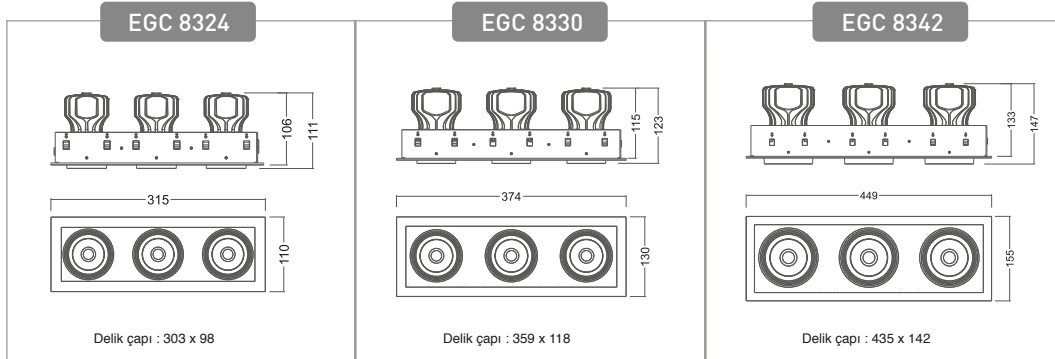

EGGE
LIGHT

CREE

KOD	GÜÇ (Watt)	REFLEKTÖR AÇISI	RENK (Kelvin)	CRI	KASA RENGİ	FİYAT
EGC 8324	24Wx3	15 / 24 / 36 °	3000 K	83	Beyaz ☐ Siyah ☐	264.00 $
EGC 8330	30Wx3	15 / 24 / 36 °	3000 K	83	Beyaz ☐ Siyah ☐	315.00 $
EGC 8342	42Wx3	15 / 24 / 36 °	3000 K	83	Beyaz ☐ Siyah ☐	396.00 $