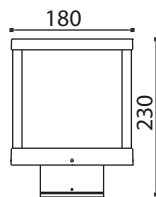

EG 9510

6 W

ANTRASİT KASA
3000 K **132.00 $**

IP 54 8 CE 396 Lm

EG 9015

12 W

ANTRASİT KASA
3000 K **194.00 $**

IP 65 4 CE 653 Lm