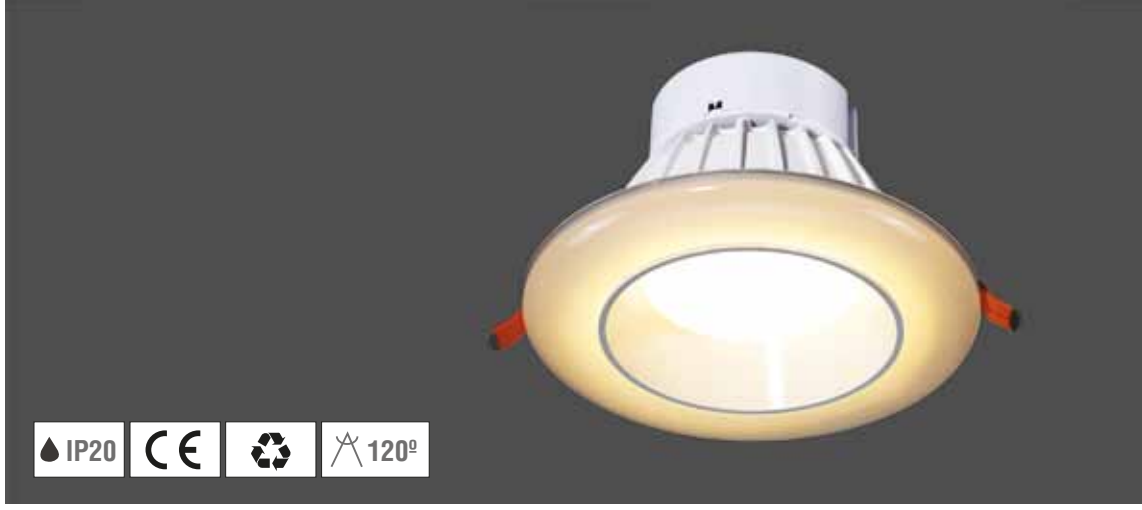

LED SMD DOWNLIGHT ARMATÜR

KOD	GÜÇ (Watt)	ÖLÇÜLER en - boy - derinlik (mm)	DELİK ÇAPI (mm)	RENK	IŞIK AKISI (Lümen)	KASA RENGİ	KOLİ (adet)	FİYAT
EG 3408	8W	ø100 x 65	ø80	3000K-6500K	600 Lm	Beyaz	50	24.00 $
EG 3412	12W	ø120 x 75	ø100	3000K-6500K	900 Lm	Beyaz	20	30.00 $
EG 3415	15W	ø160 x 85	ø140	3000K-6500K	1125 Lm	Beyaz	20	36.00 $
EG 3420	20W	ø180 x 90	ø160	3000K-6500K	1500 Lm	Beyaz	10	48.00 $