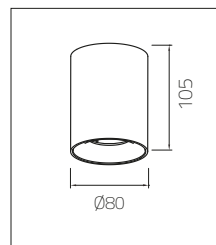

Beyaz	22.50 $
Siyah	22.50 $