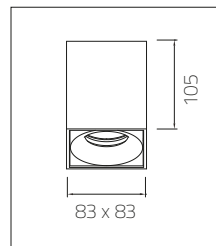

Beyaz	34.00 $
Siyah	34.00 $