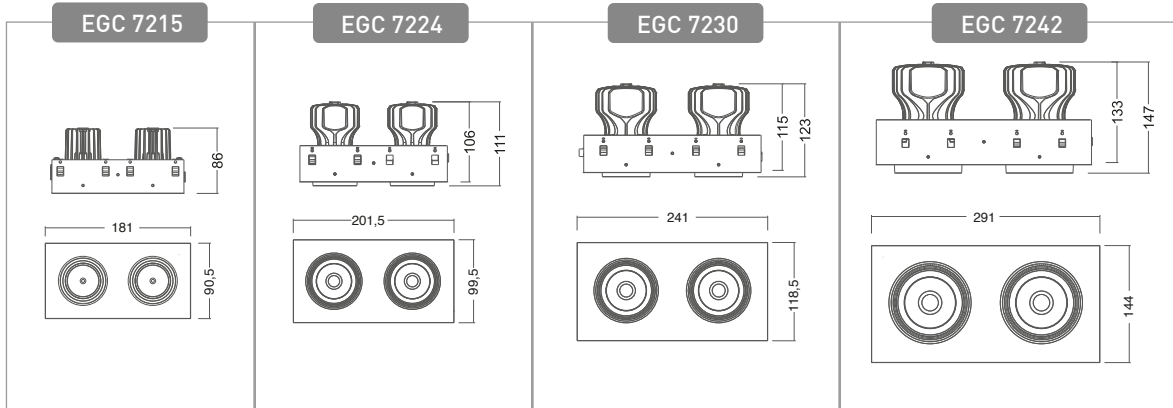

AKSESUARLAR

SL

LU

BL

EGGE
LIGHT

CREE

KOD	GÜÇ (Watt)	REFLEKTÖR AÇISI	RENK (Kelvin)	CRI	KASA RENGİ	FİYAT
EGC 7215	15Wx2	15 / 24 / 36 °	3000 K	83	Beyaz <input type="checkbox"/> Siyah <input type="checkbox"/>	125.00 \$
EGC 7224	24Wx2	15 / 24 / 36 °	3000 K	83	Beyaz <input type="checkbox"/> Siyah <input type="checkbox"/>	176.00 \$
EGC 7230	30Wx2	15 / 24 / 36 °	3000 K	83	Beyaz <input type="checkbox"/> Siyah <input type="checkbox"/>	210.00 \$
EGC 7242	42Wx2	15 / 24 / 36 °	3000 K	83	Beyaz <input type="checkbox"/> Siyah <input type="checkbox"/>	265.00 \$