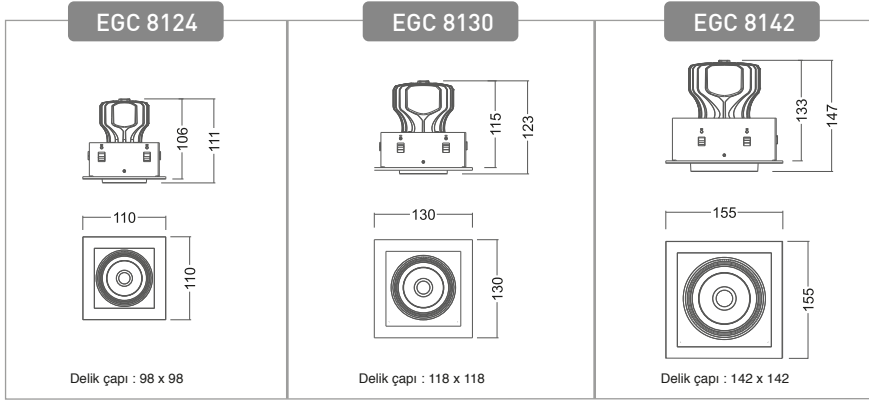

EGGE
LIGHT

CREE

KOD	GÜÇ (Watt)	REFLEKTÖR AÇISI	RENK (Kelvin)	CRI	KASA RENGİ	FİYAT
EGC 8124	24W	15 / 24 / 36 °	3000 K	83	Beyaz ☐ Siyah ☐	88.00 $
EGC 8130	30W	15 / 24 / 36 °	3000 K	83	Beyaz ☐ Siyah ☐	105.00 $
EGC 8142	42W	15 / 24 / 36 °	3000 K	83	Beyaz ☐ Siyah ☐	132.00 $