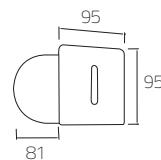

EG 5830

3 W

NİKEL SATEN KASA
3000 K

43.00 $

IP 65 24 CE 23 Lm