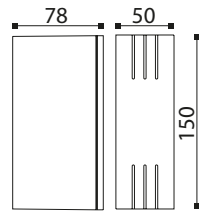

EG 9210

2x3 W

ANTRASİT KASA
3000 K **109.00 $**

IP 54 24 CE 236 Lm