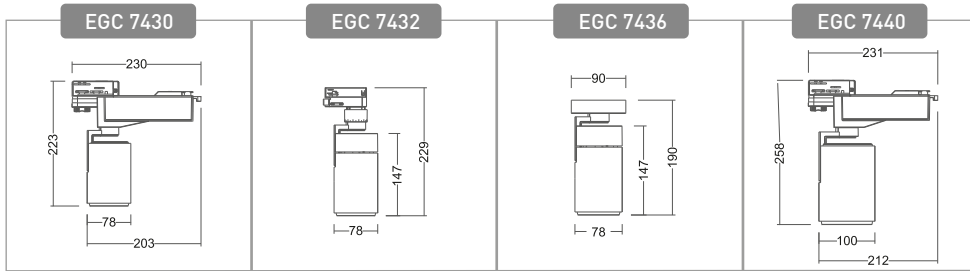

AKSESUARLAR

SL

LU

BL

DF

EGC 7430

EGC 7440

KOD	GÜÇ (Watt)	REFLEKTÖR AÇISI	RENK (Kelvin)	CRI	KASA RENGİ	FİYAT
EGC 7430	30W	15 / 24°	3000 K	83	Beyaz <input type="checkbox"/> Siyah <input type="checkbox"/>	115.00 \$
EGC 7432	30W	15 / 24°	3000 K	83	Beyaz <input type="checkbox"/> Siyah <input type="checkbox"/>	107.00 \$
EGC 7436	30W	15 / 24°	3000 K	83	Beyaz <input type="checkbox"/> Siyah <input type="checkbox"/>	107.00 \$
EGC 7440	42W	15 / 24°	3000 K	83	Beyaz <input type="checkbox"/> Siyah <input type="checkbox"/>	145.00 \$