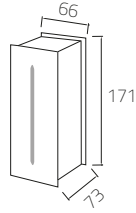

EG 5800

3 W

ANTRASİT KASA
3000 K

52.00 $

IP 65 12 CE 59 Lm