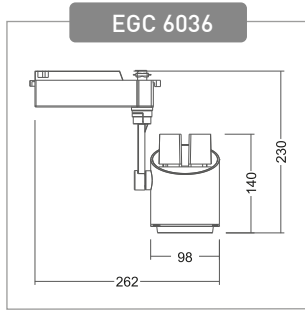

LIGHT

TRAK

KOD	GÜÇ (Watt)	REFLEKTÖR AÇISI	RENK (Kelvin)	CRI	KASA RENGİ	FİYAT
EGC 6036	36W	15 / 24 / 36 °	3000 K	83	Beyaz	102.00 $