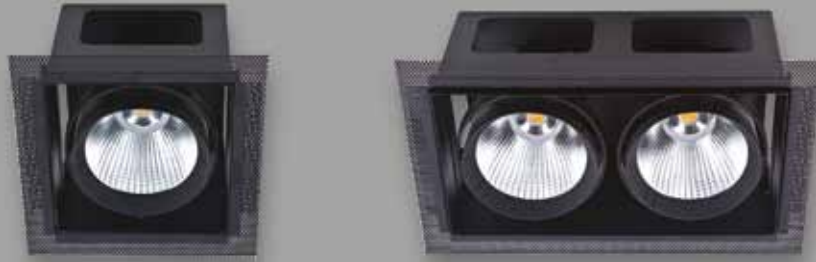

ANTRASİT KASA
3000 K

185.00 \$

LED DOWNLIGHT ARMATÜRLER

COB LED DOWNLIGHT ARMATÜR

KOD	GÜÇ (Watt)	ÖLÇÜLER en - boy - derinlik (mm)	DELİK ÇAPI (mm)	RENK	IŞIK AKISI (Lümen)	KASA RENGİ	KOLİ (adet)	FİYAT
EG 3500	8W	110 x 110 x 55	90 x 90	3000K-6500K	640 Lm	Beyaz	50	16.00 \$
EG 3501	10W	145 x 145 x 55	120 x 120	3000K-6500K	800 Lm	Beyaz	20	18.00 \$
EG 3502	20W	180 x 180 x 55	160 x 160	3000K-6500K	1600 Lm	Beyaz	10	28.00 \$