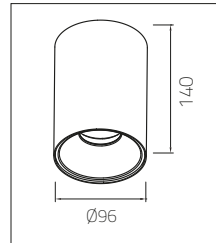

Beyaz	30.50 $
Beyaz - Altın	30.50 $
Siyah	30.50 $
Siyah - Altın	30.50 $