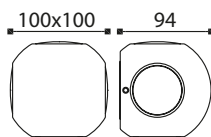

EG 9250

4x2 W

ANTRASİT KASA
3000 K

189.00 $

IP 65 CE 421 Lm