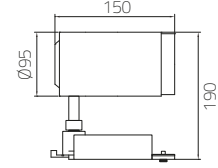

SİYAH KASA 42.50 \$
3000 K - 6500 K

IP 20 20 CE 2500 Lm

EG 1228

30 W

BEYAZ KASA 53.50 \$
3000 K - 6500 K

SİYAH KASA 53.50 \$
3000 K - 6500 K

IP 20 10 CE 2500 Lm

EG 5030