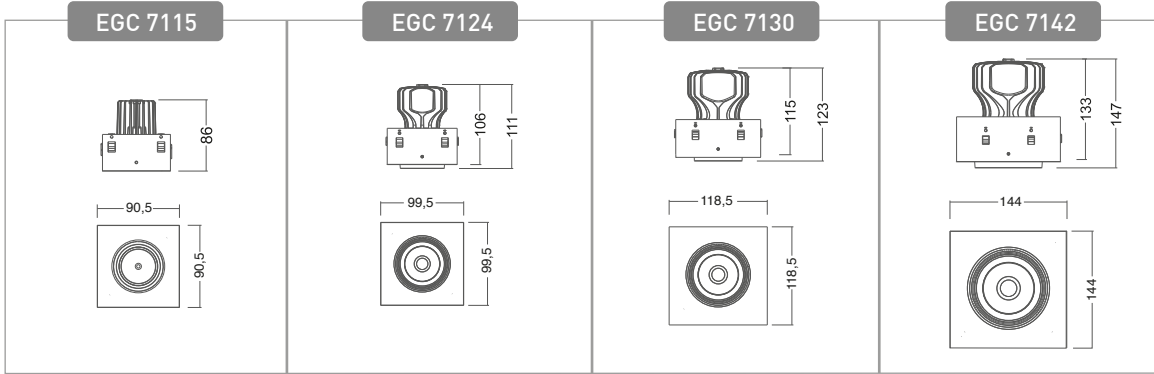

AKSESUARLAR

EGGE
LIGHT

CREE

KOD	GÜÇ (Watt)	REFLEKTÖR AÇISI	RENK (Kelvin)	CRI	KASA RENGİ	FİYAT
EGC 7115	15W	15 / 24 / 36 °	3000 K	83	Beyaz <input type="checkbox"/> Siyah <input type="checkbox"/>	62.50 \$
EGC 7124	24W	15 / 24 / 36 °	3000 K	83	Beyaz <input type="checkbox"/> Siyah <input type="checkbox"/>	88.00 \$
EGC 7130	30W	15 / 24 / 36 °	3000 K	83	Beyaz <input type="checkbox"/> Siyah <input type="checkbox"/>	105.00 \$
EGC 7142	42W	15 / 24 / 36 °	3000 K	83	Beyaz <input type="checkbox"/> Siyah <input type="checkbox"/>	132.00 \$