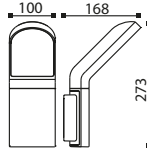

EG 9020

9 W

ANTRASİT KASA
3000 K

150.00 $

IP 65 8 CE 666 Lm

EG 9025

9 W

ANTRASİT KASA
3000 K

165.00 $

IP 65 2 CE 666 Lm

EG 9025

EG 9030

9 W

ANTRASİT KASA
3000 K

193.00 $

IP 65 2 CE 666 Lm