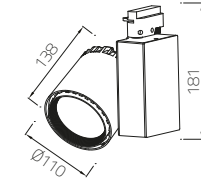

EG 1230

30 W

BEYAZ KASA 42.50 $
3000 K - 6500 K

SİYAH KASA 42.50 $
3000 K - 6500 K

IP 20 20 CE 2500 Lm

EG 1228

30 W

BEYAZ KASA 53.50 $
3000 K - 6500 K

SİYAH KASA 53.50 $
3000 K - 6500 K

IP 20 10 CE 2500 Lm

EG 5030

30 W

BEYAZ KASA 70.00 $
3000 K - 6500 K

SİYAH KASA 70.00 $
3000 K - 6500 K

IP 20 10 CE 2850 Lm

EG 5040

40 W

BEYAZ KASA 88.00 $
3000 K - 6500 K

SİYAH KASA 88.00 $
3000 K - 6500 K

IP 20 10 CE 3800 Lm