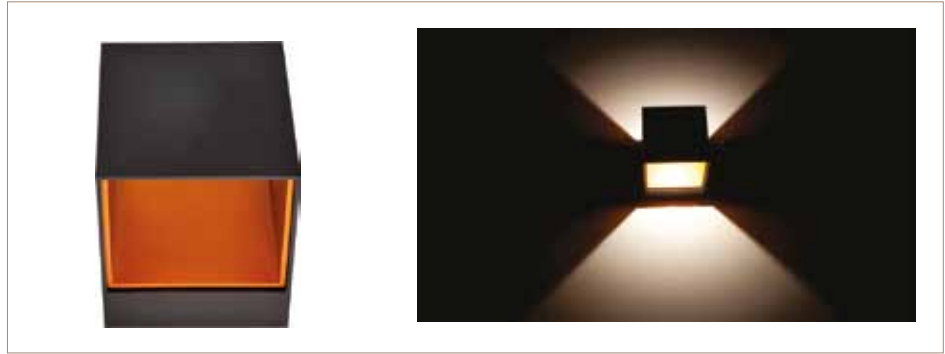

SİYAH KASA
3000 K **99.00 \$**

SİYAH / ALTIN KASA
3000 K **99.00 \$**

EG 7515

5 W

BEYAZ / ALTIN KASA
3000 K **57.00 \$**

SİYAH / ALTIN KASA
3000 K **57.00 \$**

EG 7525

5 W