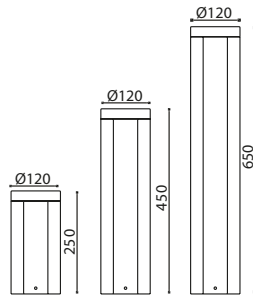

EG 9050

3x6 W

ANTRASİT KASA
3000 K

248.00 $

IP 54 CE 4 891 Lm