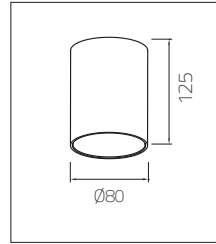

EG 5110 10W

50 CE 800 Lm

BEYAZ KASA / SIYAH KASA

3000 K - 6000 K **39.00 $**