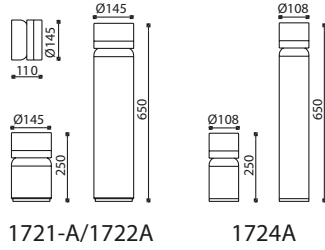

EG 9070

9 W

ANTRASİT KASA
3000 K

175.00 $

IP 54 2 CE 228 Lm