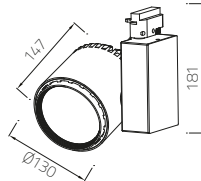

IP 20 10 CE 3800 Lm

LED SMD DOWNLIGHT ARMATÜR

KOD	GÜÇ (Watt)	ÖLÇÜLER en - boy - derinlik (mm)	DELİK ÇAPI (mm)	RENK	IŞIK AKISI (Lümen)	KASA RENGİ	KOLİ (adet)	FİYAT
EG 3408	8W	ø100 x 65	ø80	3000K-6500K	600 Lm	Beyaz	50	24.00 \$
EG 3412	12W	ø120 x 75	ø100	3000K-6500K	900 Lm	Beyaz	20	30.00 \$
EG 3415	15W	ø160 x 85	ø140	3000K-6500K	1125 Lm	Beyaz	20	36.00 \$
EG 3420	20W	ø180 x 90	ø160	3000K-6500K	1500 Lm	Beyaz	10	48.00 \$