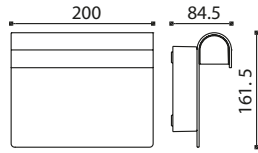

EG 9015

12 W

ANTRASİT KASA
3000 K **194.00 $**

IP 65 4 CE 653 Lm