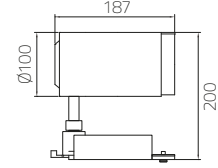

SİYAH KASA 42.50 \$
3000 K - 6500 K

IP 20 20 CE 2500 Lm

EG 1228

30 W

BEYAZ KASA 53.50 \$
3000 K - 6500 K

SİYAH KASA 53.50 \$
3000 K - 6500 K

IP 20 10 CE 2500 Lm

EG 5030