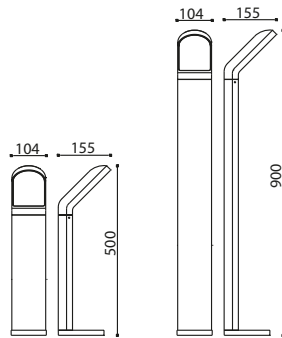

EG 9030

9 W

ANTRASİT KASA
3000 K

193.00 $

IP 65 2 CE 666 Lm