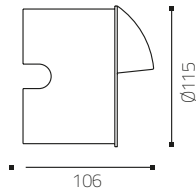

EG 9315

3 W

ANTRASİT KASA
3000 K

72.00 $

IP 54 20 CE 96 Lm