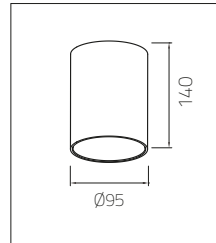

EG 5115 15W

40 CE 1200 Lm

BEYAZ KASA / SIYAH KASA

3000 K - 6000 K **52.00 $**