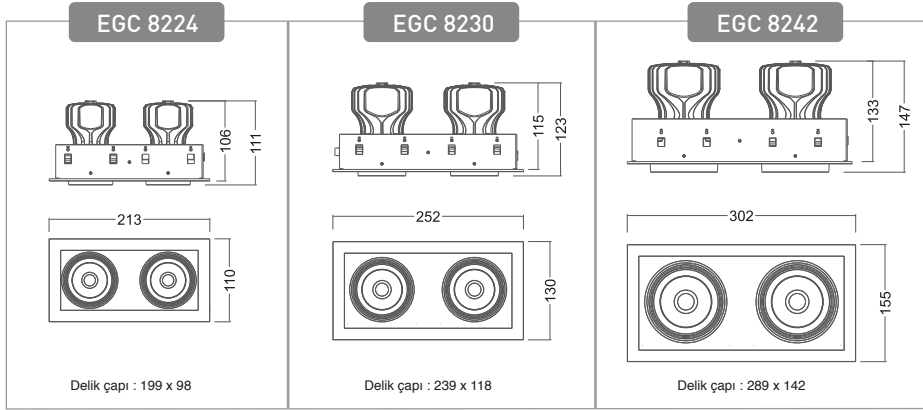

AKSESUARLAR

SL

LU

BL

EGGE
LIGHT

CREE

KOD	GÜÇ (Watt)	REFLEKTÖR AÇISI	RENK (Kelvin)	CRI	KASA RENGİ	FİYAT
EGC 8224	24Wx2	15 / 24 / 36 °	3000 K	83	Beyaz <input type="checkbox"/> Siyah <input type="checkbox"/>	176.00 \$
EGC 8230	30Wx2	15 / 24 / 36 °	3000 K	83	Beyaz <input type="checkbox"/> Siyah <input type="checkbox"/>	210.00 \$
EGC 8242	42Wx2	15 / 24 / 36 °	3000 K	83	Beyaz <input type="checkbox"/> Siyah <input type="checkbox"/>	265.00 \$