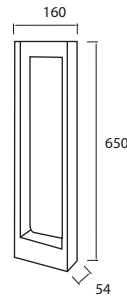

EG 9040
6 W

ANTRASİT KASA
3000 K

205.00 $

IP 54 4 CE 404 Lm