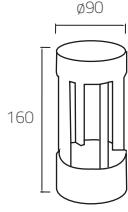

EG 9010

10 W

ANTRASİT KASA
3000 K

115.00 $

IP 54 20 CE 355 Lm