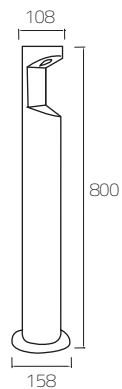

EG 7380

8 W

ANTRASİT KASA
3000 K

223.00 $

IP 54

464 Lm