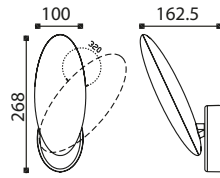

EG 9530

8 W

ANTRASİT KASA
3000 K

182.00 $

IP 65 CE 553 Lm