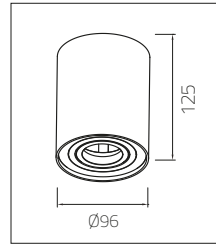

Beyaz	35.00 $
Siyah	35.00 $