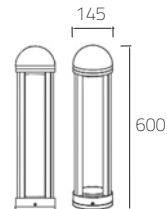

ANTRASİT KASA
3000 K

185.00 \$

LED DOWNLIGHT ARMATÜRLER

COB LED DOWNLIGHT ARMATÜR

KOD	GÜÇ (Watt)	ÖLÇÜLER en - boy - derinlik (mm)	DELİK ÇAPI (mm)	RENK	IŞIK AKISI (Lümen)	KASA RENGİ	KOLİ (adet)	FİYAT
EG 3500	8W	110 x 110 x 55	90 x 90	3000K-6500K	640 Lm	Beyaz	50	16.00 \$
EG 3501	10W	145 x 145 x 55	120 x 120	3000K-6500K	800 Lm	Beyaz	20	18.00 \$
EG 3502	20W	180 x 180 x 55	160 x 160	3000K-6500K	1600 Lm	Beyaz	10	28.00 \$