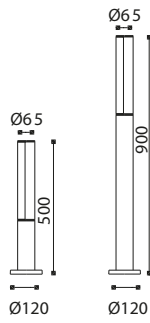

EG 9085

8 W

ANTRASİT KASA
3000 K

134.00 $

IP 54 4 CE 395 Lm

EG 9080

8 W

ANTRASİT KASA
3000 K

162.00 $

IP 54 4 CE 395 Lm

EG 9060

9 W

ANTRASİT KASA
3000 K

215.00 $

IP 54 4 CE 433 Lm