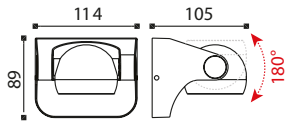

EG 9235

3x2 W

ANTRASİT KASA
3000 K

119.00 $

IP 54 CE 327 Lm

EG 9250

4x2 W

ANTRASİT KASA
3000 K

189.00 $

IP 65 CE 421 Lm