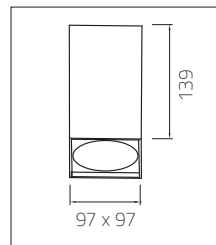

Beyaz	34.00 $
Beyaz-Altın	34.00 $
Siyah	34.00 $
Siyah - Altın	34.00 $