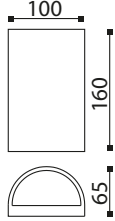

EG 9225

2x6 W

ANTRASİT KASA
3000 K

168.00 $

IP 65 8 CE 855 Lm **CREE**