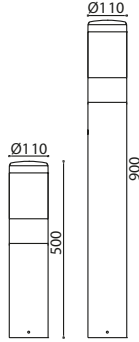

198.00 \$

IP 65 4 CE 400 Lm

EG 9005

EG 9009

9 W

ANTRASİT KASA
3000 K

242.00 \$

IP 65 4 CE 400 Lm