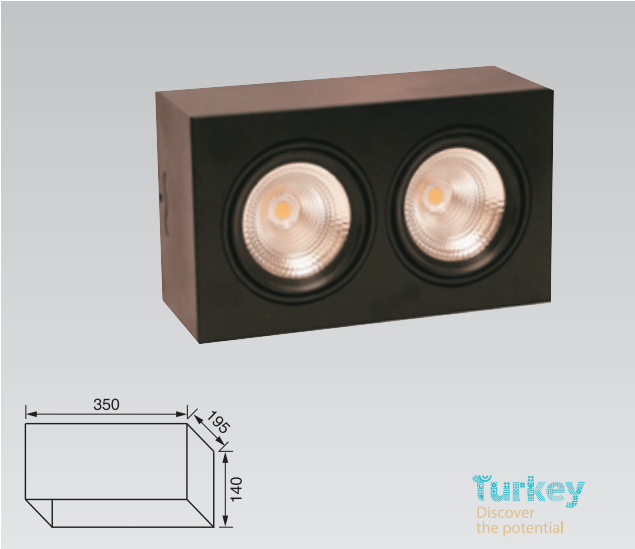

Teknik Özellikler Specifications

		COB LED			
Watt Watt	Akım (mA) Current	Lümen Değeri Luminous Flux	Renk Sıcaklığı Color Temperature	CRI CRI	Ip Sınıfı Ip Class
20W	500	2400 Lm	2700K-3000K-4000K-6500K	80	20
30W	700	3600 Lm	2700K-3000K-4000K-6500K	80	20
40W	900	4800 Lm	2700K-3000K-4000K-6500K	80	20

Alüminyum Gövde / Aluminum Body

Isıya Dayanıklı Cam / Heat Resistant Glass

Elektrostatik Toz Boyalı / Electrostatic Powder Coated

Gövde Rengi / Color

Beyaz / WH	Siyah / BK	Gri / GR	Özel / MC
RAL 9003	RAL 9005	RAL 9006 Tex	RAL.....

Işık Açısı / Color

Ürün Kodu / Product Code **VR 272**