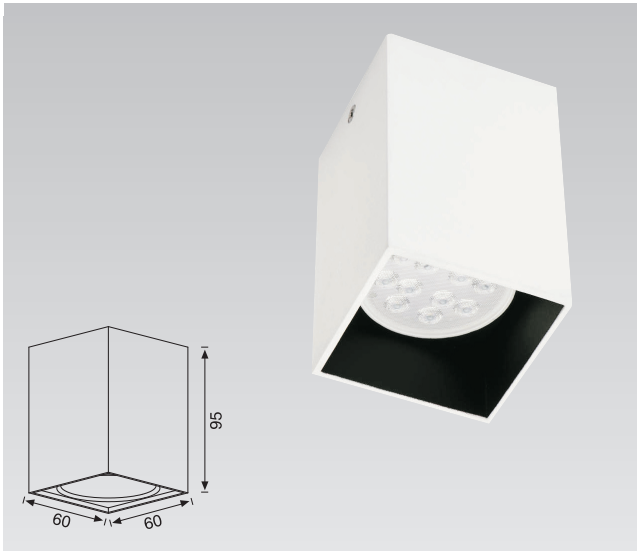

Teknik Özellikler Specifications

Watt Watt	Duy Socket	Giriş Voltajı Input Voltage	Ip Sınıfı Ip Class
5-8W	GU10	220 - 240 V	20

Alüminyum Gövde / Aluminum Body

Elektrostatik Toz Boyalı / Electrostatic Powder Coated

Gövde Rengi / Color

Beyaz / WH	Siyah / BK	Gri / GR	Özel / MC
RAL 9003	RAL 9005	RAL 9006 Tex	RAL.....

Ürün Kodu / Product Code **VR 281**