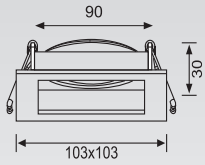

Teknik Özellikler Specifications

Watt Watt	Duy Socket	Giriş Voltajı Input Voltage	İp Sınıfı Ip Class
5-8W	GU10	220 - 240 V	20

Alüminyum Enjeksiyon Gövde / Aluminum Injection Body

Elektrostatik Toz Boyalı / Electrostatic Powder Coated

Gövde Rengi / Color

Beyaz / WH	Siyah / BK	Gri / GR	Özel / MC
RAL 9003	RAL 9005	RAL 9006 Tex	RAL.....

Ürün Kodu / Product Code **VR 253**