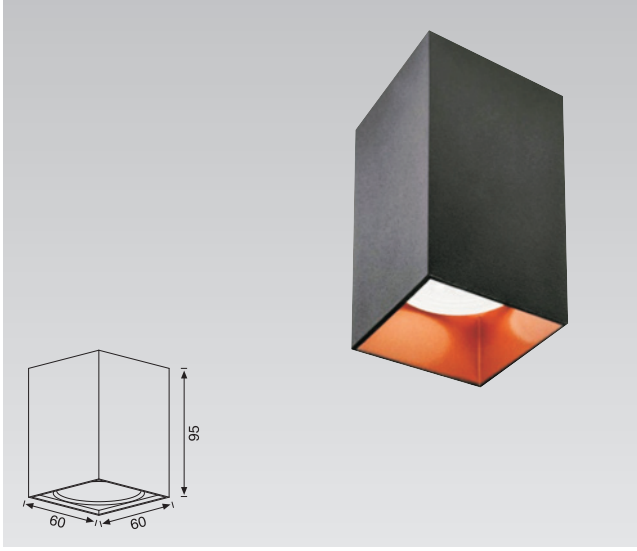

Ürün Kodu / Product Code **VR 282**

Teknik Özellikler Specifications

Watt Watt	Duy Socket	Giriş Voltajı Input Voltage	Ip Sınıfı Ip Class
5-8W	GU10	220 - 240 V	20

Alüminyum Gövde / Aluminum Body

Elektrostatik Toz Boyalı / Electrostatic Powder Coated

Gövde Rengi / Color

Beyaz / WH	Siyah / BK	Gri / GR	Özel / MC
RAL 9003	RAL 9005	RAL 9006 Tex	RAL.....

Ürün Kodu / Product Code **VR 283**