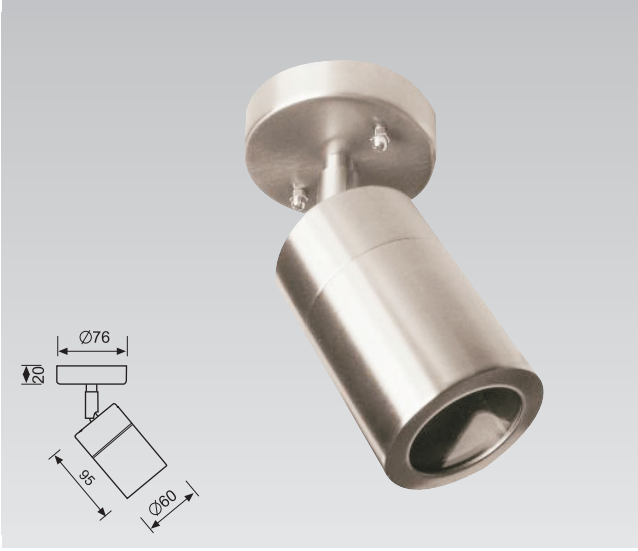

DIŐ MEKAN ARMATÜRLERİ / OUTDOOR LUMINAIRES

Ürün Kodu / Product Code **VR606**

Teknik Özellikler Specifications

Güç Power	Duy Socket	GiriŐ Voltajı Input Voltage	İp Sınıfı Ip Class
5-8W	GU10	220-240V	IP44

Paslanmaz Çelik / Stainless steel

Elektrostatik Boyalı / Electrostatic Powder Coated

Isıya Dayanıklı Cam / Heat resistant glass

Gövde Rengi / Color

Beyaz / WH	Siyah / BK	Gri / GR	Özel / MC
RAL 9003	RAL 9005	RAL 9006 Tex	RAL.....

Ürün Kodu / Product Code **VR607**