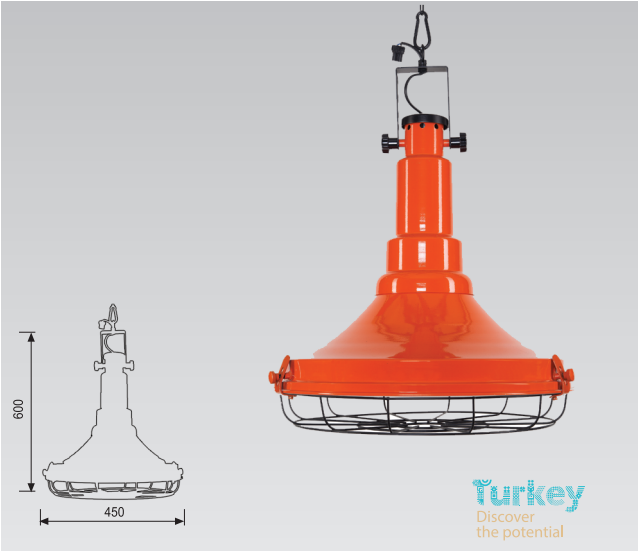

Ürün Kodu / Product Code **VR 316**

Teknik Özellikler Specifications

Güç Power	Duy Socket	Giriş Voltajı Input Voltage	İp Sınıfı Ip Class
23W	E27	220-240V	20

Alüminyum Gövde / Aluminum Body

Elektrostatik Boyalı / Electrostatic Powder Coated

Soket ve Rozans ile Uygulama / With a Socket and Canopy

Gövde Rengi / Color

Beyaz / WH	Siyah / BK	Gri / GR	Özel / MC
RAL 9003	RAL 9005	RAL 9006 Tex	RAL.....