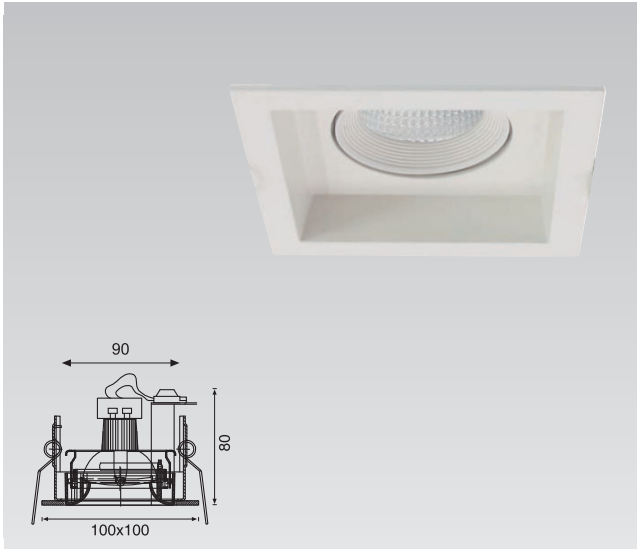

Ürün Kodu / Product Code **VR 256**

Teknik Özellikler Specifications

Watt Watt	Duy Socket	Giriş Voltajı Input Voltage	İp Sınıfı Ip Class
5-8W	GU10	220 - 240 V	20

Alüminyum Enjeksiyon Gövde / Aluminum Injection Body

Elektrostatik Toz Boyalı / Electrostatic Powder Coated

Gövde Rengi / Color

Beyaz / WH	Siyah / BK	Gri / GR	Özel / MC
RAL 9003	RAL 9005	RAL 9006 Tex	RAL.....