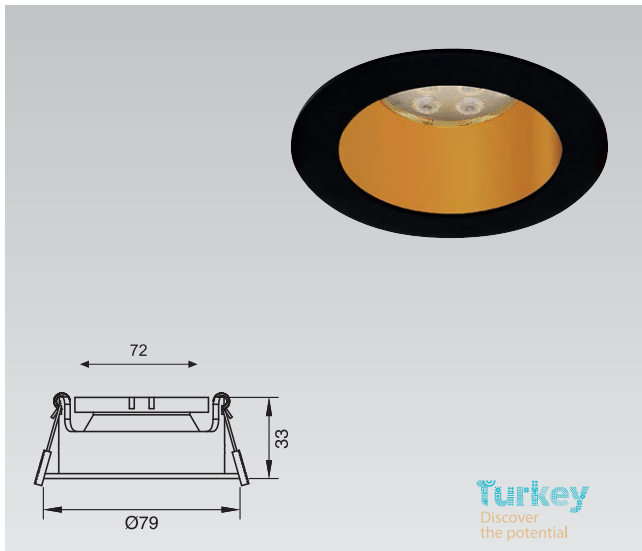

Teknik Özellikler Specifications

Watt Watt	Duy Socket	Giriş Voltajı Input Voltage	İp Sınıfı Ip Class
5-8W	GU10	220 - 240 V	20

Alüminyum Enjeksiyon Gövde / Aluminum Injection Body

Elektrostatik Toz Boyalı / Electrostatic Powder Coated

Plastik Reflektör / Plastic Reflector

Gövde Rengi / Color

Beyaz / WH	Siyah / BK	Gri / GR	Özel / MC
RAL 9003	RAL 9005	RAL 9006 Tex	RAL.....