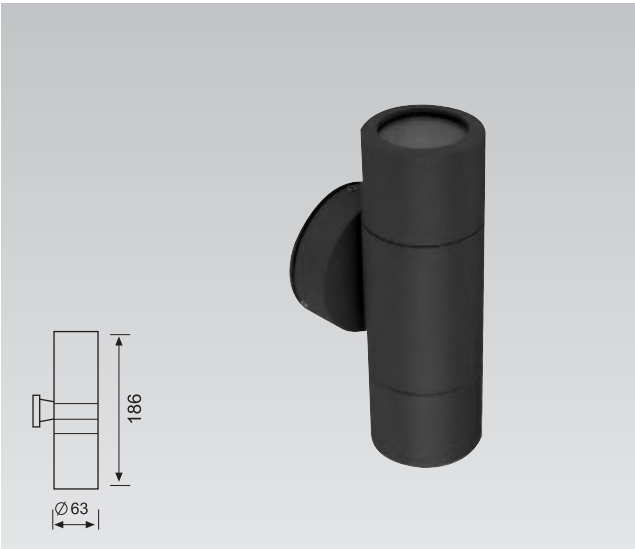

Teknik Özellikler Specifications

Güç Power	Duy Socket	GiriŐ Voltajı Input Voltage	İp Sınıfı Ip Class
5-8W	2 x GU10	220-240V	IP44

Alüminyum Gövde / Aluminum Body

Elektrostatik Boyalı / Electrostatic Powder Coated

Isıya Dayanıklı Cam / Heat resistant glass

Gövde Rengi / Color

Beyaz / WH	Siyah / BK	Gri / GR	Özel / MC
RAL 9003	RAL 9005	RAL 9006 Tex	RAL.....