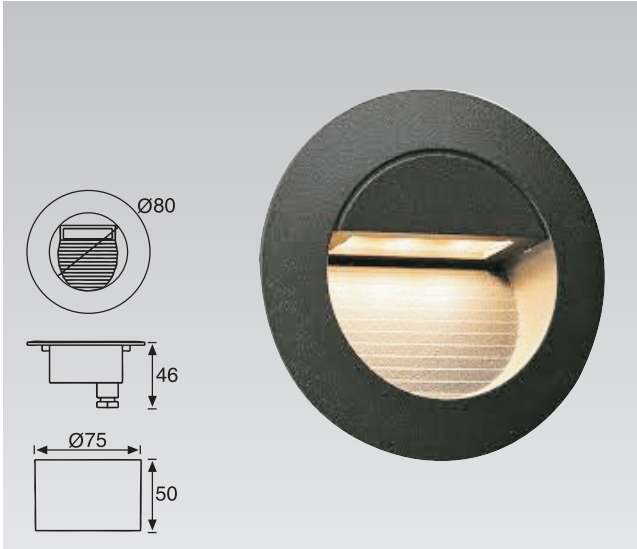

Teknik Özellikler Specifications

Güç Power	Lümen Değeri Luminous Flux	Giriş Voltajı Input Voltage	İp Sınıfı Ip Class
1.5W	3000K	220-240V	IP44

Alüminyum Gövde / Aluminum Body

Elektrostatik Boyalı / Electrostatic Powder Coated

Gövde Rengi / Color

Beyaz / WH	Siyah / BK	Gri / GR	Özel / MC
RAL 9003	RAL 9005	RAL 9006 Tex	RAL.....

Ürün Kodu / Product Code **VR620**