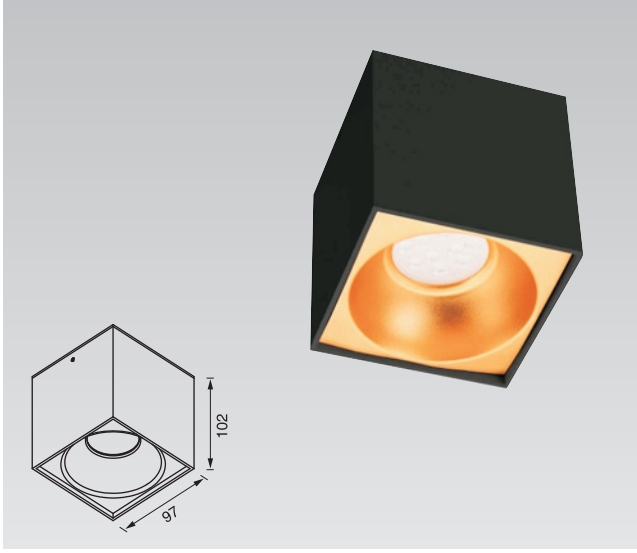

Ürün Kodu / Product Code **VR 285**

Teknik Özellikler Specifications

Watt Watt	Duy Socket	Giriş Voltajı Input Voltage	Ip Sınıfı Ip Class
5-8W	GU10	220 - 240 V	20

Alüminyum Gövde / Aluminum Body

Elektrostatik Toz Boyalı / Electrostatic Powder Coated

Gövde Rengi / Color

Beyaz / WH	Siyah / BK	Gri / GR	Özel / MC
RAL 9003	RAL 9005	RAL 9006 Tex	RAL.....

Ürün Kodu / Product Code **VR 286**