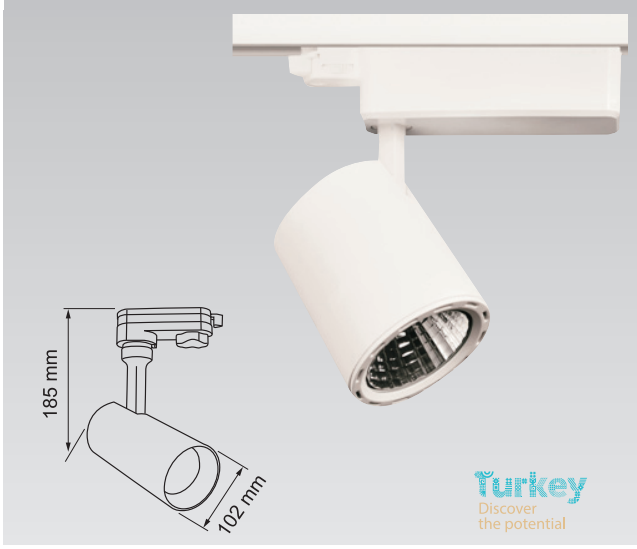

Ürün Kodu / Product Code **VR 110**

Teknik Özellikler Specifications

Renk Sıcaklığı Color Temperature	Watt Watt	Akım (mA) Current	Giriş Voltajı Input Voltage	Lümen Değeri Luminous Flux	COB LED	
					CRI	Ip Sınıfı Ip Class
2700K-3000K-4000K-6500K	30W	800	220-240V	2938 Lm	80	20

Alüminyum Enjeksiyon Gövde / Aluminum Injection Body

Akıllı Soğutma Tasarımı / Clever Thermal Design

Elektrostatik Boyalı / Electrostatic Powder Coated

Soket ve Rozans ile Uygulama / With a Socket and Canopy

Gövde Rengi / Color

Beyaz / WH	Siyah / BK	Gri / GR	Özel / MC
RAL 9003	RAL 9005	RAL 9006 Tex	RAL.....

Işık Açısı / Color

TRIDONIC OSRAM PHILIPS SAMSUNG