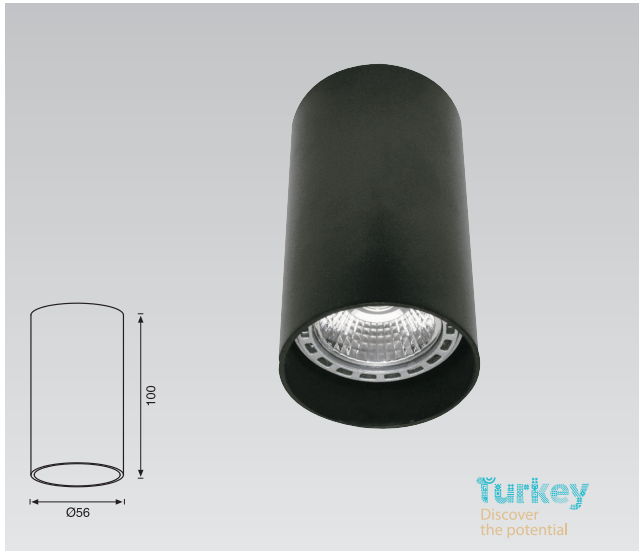

Ürün Kodu / Product Code **VR 289**

Teknik Özellikler Specifications

Watt Watt	Duy Socket	Giriş Voltajı Input Voltage	Ip Sınıfı Ip Class
5-8W	GU10	220 - 240 V	20

Alüminyum Gövde / Aluminum Body

Elektrostatik Toz Boyalı / Electrostatic Powder Coated

Gövde Rengi / Color

Beyaz / WH	Siyah / BK	Gri / GR	Özel / MC
RAL 9003	RAL 9005	RAL 9006 Tex	RAL.....