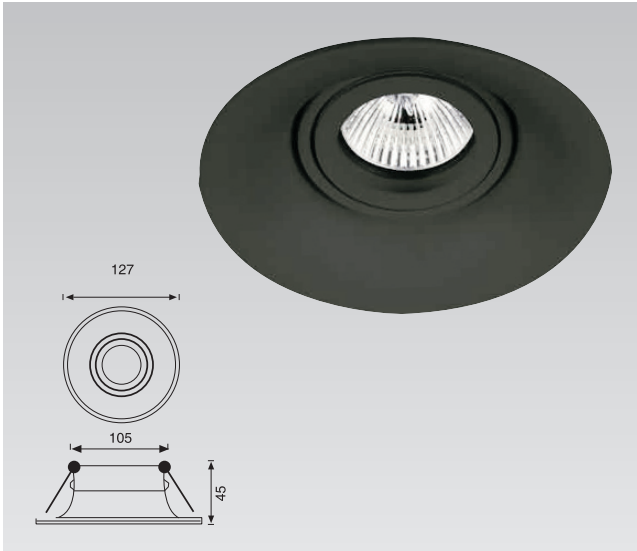

Teknik Özellikler Specifications

Watt Watt	Duy Socket	Giriş Voltajı Input Voltage	Ip Sınıfı Ip Class
5-8W	GU10	220 - 240 V	20

Alüminyum Enjeksiyon Gövde / Aluminum Injection Body

Elektrostatik Toz Boyalı / Electrostatic Powder Coated

Gövde Rengi / Color

Beyaz / WH	Siyah / BK	Gri / GR	Özel / MC
RAL 9003	RAL 9005	RAL 9006 Tex	RAL.....

Ürün Kodu / Product Code **VR 248**