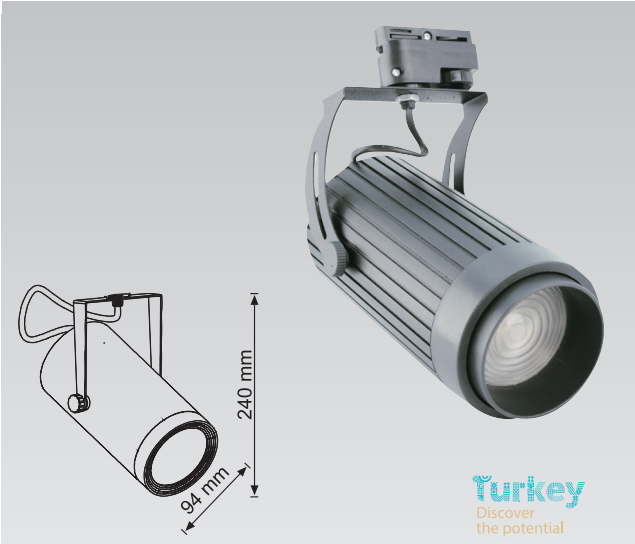

Gövde Rengi / Color

Beyaz / WH	Siyah / BK	Gri / GR	Özel / MC
RAL 9003	RAL 9005	RAL 9006 Tex	RAL.....

Işık Açısı / Color

TRIDONIC OSRAM PHILIPS SAMSUNG

Ürün Kodu / Product Code **VR 115**

Teknik Özellikler Specifications