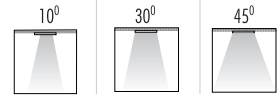

Işık Açısı / Color