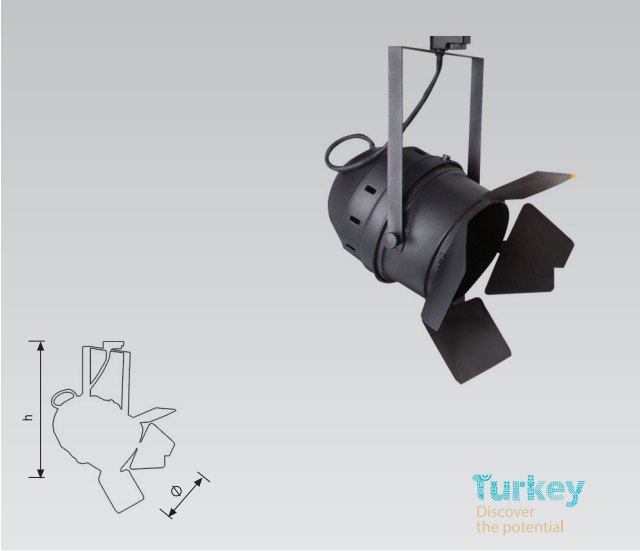

Teknik Özellikler Specifications

Güç Power	Duy Socket	Giriş Voltajı Input Voltage	İp Sınıfı Ip Class
5-8W	GU10-PAR16	220-240V	20
10W	E27-PAR20	220-240V	20
14W	E27-PAR30	220-240V	20

Alüminyum Gövde / Aluminum Body

Elektrostatik Boyalı / Electrostatic Powder Coated

Socket ve Rozans ile Uygulama / With a Socket and Canopy

DUY	AĞIZ ÇAPı (Ø)	YÜKSEKLİK (h)	Gövde Rengi / Color			
GU10/PAR16	55 mm.	160 mm.	Beyaz / WH	Siyah / BK	Gri / GR	Özel / MC
E27/PAR20	80 mm.	220 mm.				
E27/PAR30	100 mm	320 mm	RAL 9003	RAL 9005	RAL 9006 Tex	RAL.....

Ürün Kodu / Product Code **VR 163**