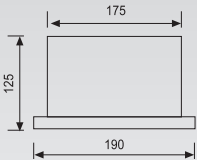

Işık Açısı / Color

Ürün Kodu / Product Code **VR 204**

Türkey
Discover the potential

Teknik Özellikler Specifications

Watt Watt	Akım Current	Lümen Değeri Luminous Flux	Renk Sıcaklığı Color Temperature	CRI CRI	Ip Sınıfı Ip Class
20W	500mA	2400	2700K-3000K-4000K-6500K	80	20
30W	700mA	3600	2700K-3000K-4000K-6500K	80	20
40W	900mA	4800	2700K-3000K-4000K-6500K	80	20

Alüminyum Enjeksiyon Gövde / Aluminum Injection Body

Elektrostatik Toz Boyalı / Electrostatic Powder Coated

Isıya Dayanıklı Cam / Heat Resistant Glass

Gövde Rengi / Color

Beyaz / WH	Siyah / BK	Gri / GR	Özel / MC
RAL 9003	RAL 9005	RAL 9006 Tex	RAL.....