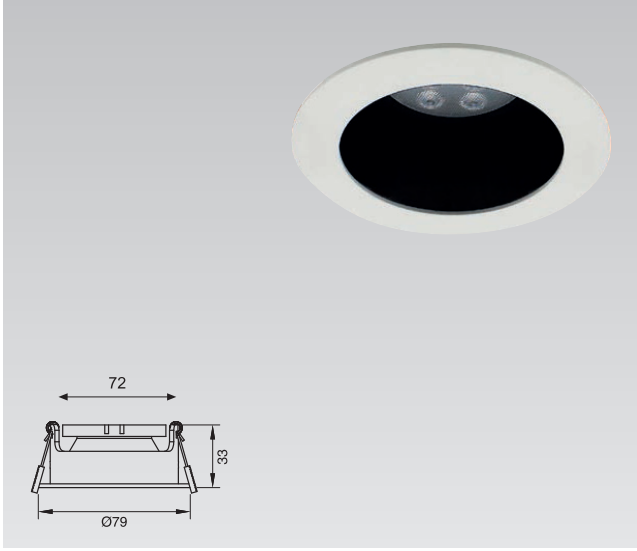

Ürün Kodu / Product Code **VR 234**

Teknik Özellikler Specifications

Watt Watt	Duy Socket	Giriş Voltajı Input Voltage	İp Sınıfı Ip Class
5-8W	GU10	220 - 240 V	20

Alüminyum Enjeksiyon Gövde / Aluminum Injection Body

Elektrostatik Toz Boyalı / Electrostatic Powder Coated

Plastik Reflektör / Plastic Reflector

Gövde Rengi / Color

Beyaz / WH	Siyah / BK	Gri / GR	Özel / MC
RAL 9003	RAL 9005	RAL 9006 Tex	RAL.....

Ürün Kodu / Product Code **VR 235**