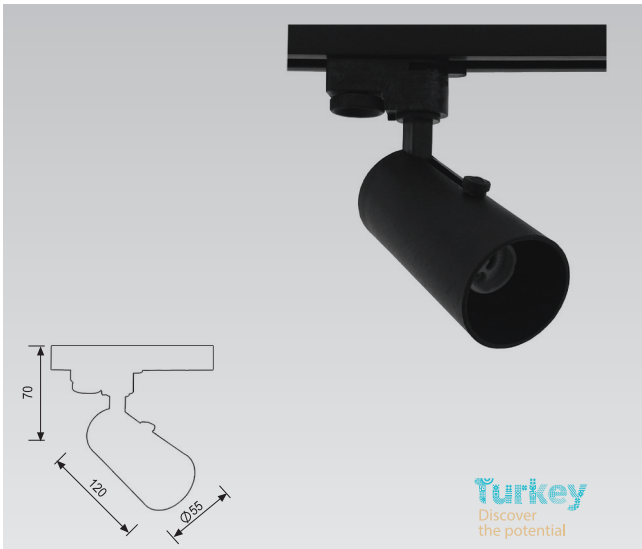

Ürün Kodu / Product Code **VR 152**

Teknik Özellikler Specifications

Güç Power	Duy Socket	Giriş Voltajı Input Voltage	İp Sınıfı Ip Class
5 - 9 W	GU10	220-240V	20

Alüminyum Gövde / Aluminum Body

Elektrostatik Boyalı / Electrostatic Powder Coated

Soket ve Rozans ile Uygulama / With a Socket and Canopy

Gövde Rengi / Color

Beyaz / WH	Siyah / BK	Gri / GR	Özel / MC
RAL 9003	RAL 9005	RAL 9006 Tex	RAL.....