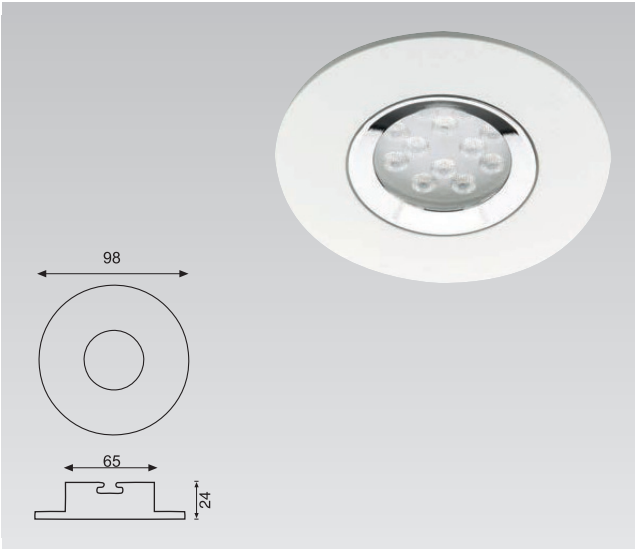

Ürün Kodu / Product Code **VR 230**

Teknik Özellikler Specifications

Watt Watt	Duy Socket	Giriş Voltajı Input Voltage	Ip Sınıfı Ip Class
5-8W	GU10	220 - 240 V	20

Alüminyum Enjeksiyon Gövde / Aluminum Injection Body