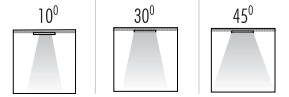

Işık Açısı / Color

TRIDONIC OSRAM PHILIPS SAMSUNG