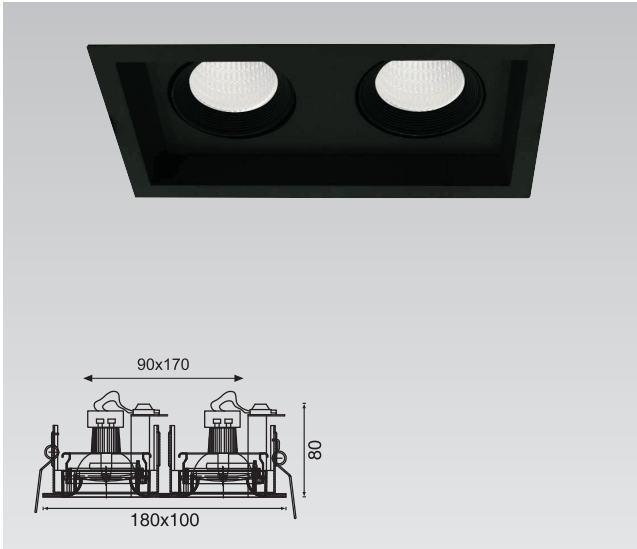

Teknik Özellikler Specifications

Watt Watt	Duy Socket	Giriş Voltajı Input Voltage	İp Sınıfı Ip Class
5-8W	2 x GU10	220 - 240 V	20

Alüminyum Enjeksiyon Gövde / Aluminum Injection Body

Saten Nikel Kaplama / Satin Nickel Plated

Gövde Rengi / Color

Beyaz / WH	Siyah / BK	Gri / GR	Özel / MC
RAL 9003	RAL 9005	RAL 9006 Tex	RAL.....

Ürün Kodu / Product Code **VR 259**