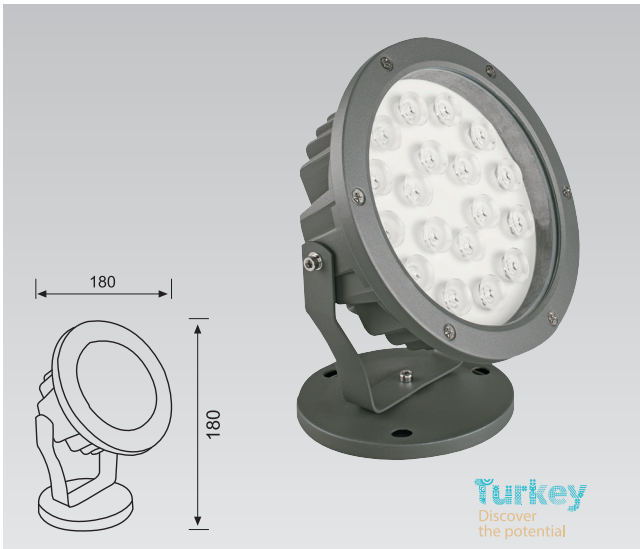

Teknik Özellikler Specifications

Güç Power	Giriş Voltajı Input Voltage	Kelvin Kelvin	Ip Sınıfı Ip Class
18x1W	24V 220-240V	3000K-4000K-6000K-Kırmızı-Yeşil-Mavi-Amber-Mor	IP65

Paslanmaz Çelik Çerçeve / Stainless Steel Frame

Isıya Dayanıklı Cam / Heat Resistant Glass

Gövde Rengi / Color

Beyaz / WH	Siyah / BK	Gri / GR	Özel / MC
RAL 9003	RAL 9005	RAL 9006 Tex	RAL.....