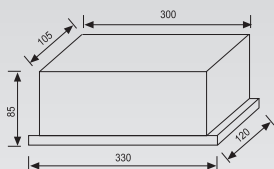

Türkey
Discover
the potential

Teknik Özellikler Specifications

Watt Watt	Duy Socket	Giriş Voltajı Input Voltage	Ip Sınıfı Ip Class
5-8W	2 x GU10	220 - 240 V	20

Alüminyum Enjeksiyon Gövde / Aluminum Injection Body

Elektrostatik Toz Boyalı / Electrostatic Powder Coated

Gövde Rengi / Color

Beyaz / WH	Siyah / BK	Gri / GR	Özel / MC
RAL 9003	RAL 9005	RAL 9006 Tex	RAL.....

Ürün Kodu / Product Code **VR 224**