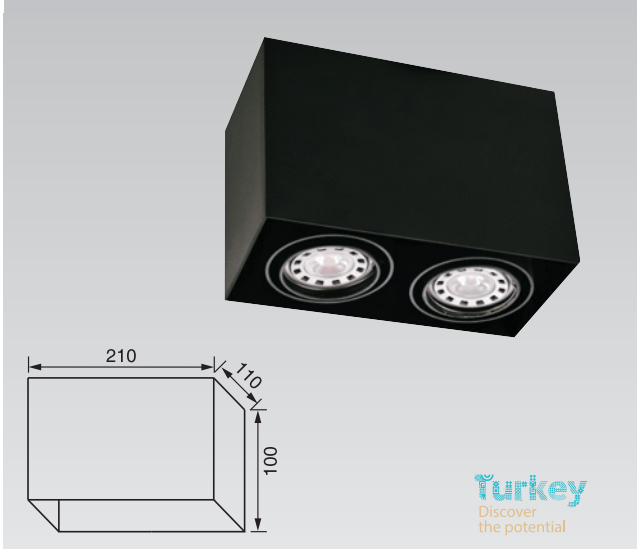

Ürün Kodu / Product Code **VR 279**

Teknik Özellikler Specifications

Watt Watt	Duy Socket	Giriş Voltajı Input Voltage	Ip Sınıfı Ip Class
5-8W	2XGU10	220 - 240 V	20

Alüminyum Gövde / Aluminum Body

Elektrostatik Toz Boyalı / Electrostatic Powder Coated

Gövde Rengi / Color

Beyaz / WH	Siyah / BK	Gri / GR	Özel / MC
RAL 9003	RAL 9005	RAL 9006 Tex	RAL.....

Ürün Kodu / Product Code **VR 280**