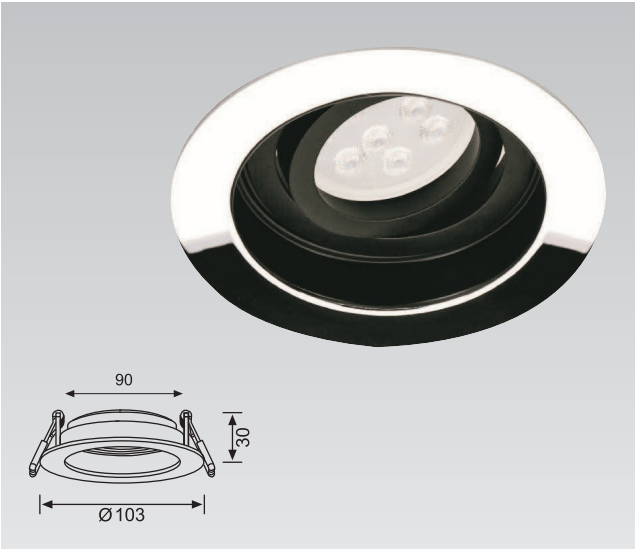

Teknik Özellikler Specifications

Watt Watt	Duy Socket	Giriş Voltajı Input Voltage	Ip Sınıfı Ip Class
5-8W	GU10	220 - 240 V	20

Alüminyum Enjeksiyon Gövde / Aluminum Injection Body

Krom Kaplama / Chrome Plated

Gövde Rengi / Color

Beyaz / WH	Siyah / BK	Gri / GR	Özel / MC
RAL 9003	RAL 9005	RAL 9006 Tex	RAL.....

Ürün Kodu / Product Code **VR 251**