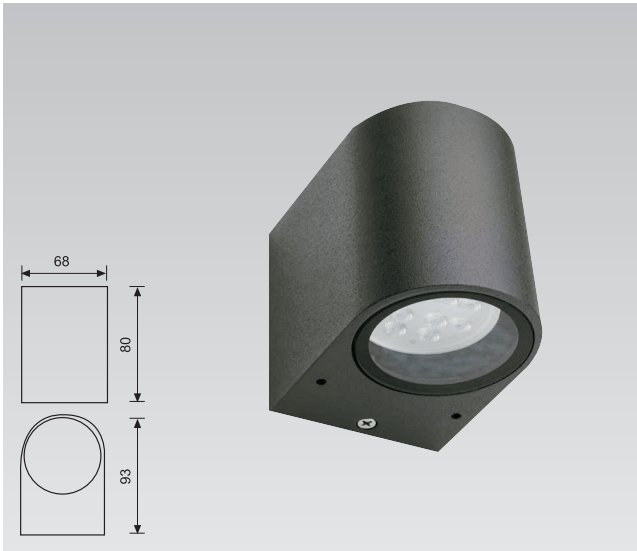

Teknik Özellikler Specifications

Güç Power	Duy Socket	Giriő Voltajı Input Voltage	İp Sınıfı Ip Class
5-8W	GU10	220-240V	IP44

Alüminyum Gövde / Aluminum Body

Elektrostatik Boyalı / Electrostatic Powder Coated

Isıya Dayanıklı Cam / Heat resistant glass

Gövde Rengi / Color

Beyaz / WH	Siyah / BK	Gri / GR	Özel / MC
RAL 9003	RAL 9005	RAL 9006 Tex	RAL.....