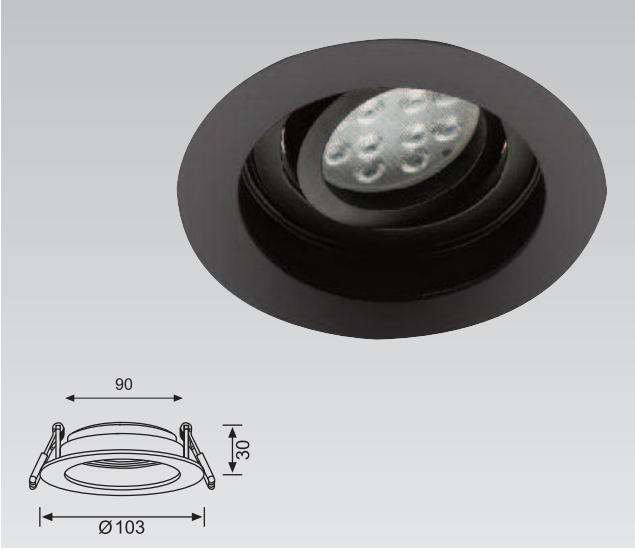

Ürün Kodu / Product Code **VR 249**

Teknik Özellikler Specifications

Watt Watt	Duy Socket	Giriş Voltajı Input Voltage	Ip Sınıfı Ip Class
5-8W	GU10	220 - 240 V	20

Alüminyum Enjeksiyon Gövde / Aluminum Injection Body

Elektrostatik Toz Boyalı / Electrostatic Powder Coated

Gövde Rengi / Color

Beyaz / WH	Siyah / BK	Gri / GR	Özel / MC
RAL 9003	RAL 9005	RAL 9006 Tex	RAL.....

Ürün Kodu / Product Code **VR 250**