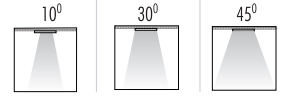

Işık Açısı / Color

TRIDONIC OSRAM PHILIPS SAMSUNG