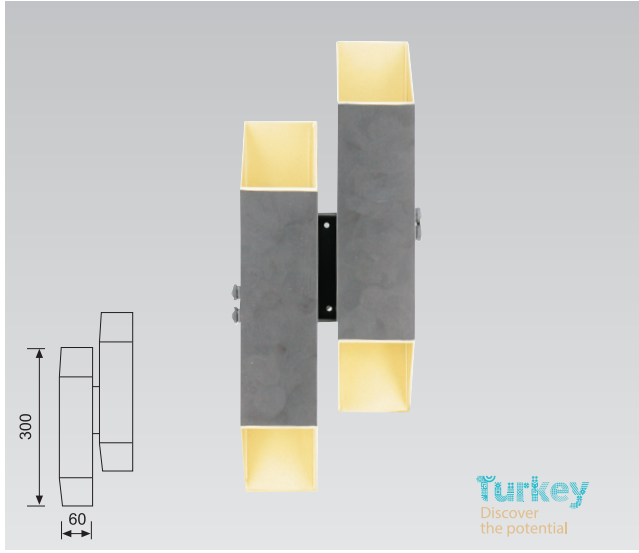

Ürün Kodu / Product Code **VR506**

Teknik Özellikler Specifications

Güç Power	Duy Socket	Giriş Voltajı Input Voltage	Ip Sınıfı Ip Class
5-8W	4xGU10	220-240V	20

Alüminyum Gövde / Aluminum Body

Elektrostatik Boyalı / Electrostatic Powder Coated

Gövde Rengi / Color

Beyaz / WH	Siyah / BK	Gri / GR	Özel / MC
RAL 9003	RAL 9005	RAL 9006 Tex	RAL.....