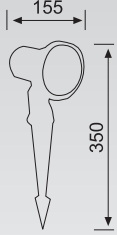

Ürün Kodu / Product Code **VR630**

Teknik Özellikler Specifications

Güç Power	Duy Socket	GiriŐ Voltajı Input Voltage	İp Sınıfı Ip Class
14W	E27	220-240V	IP65