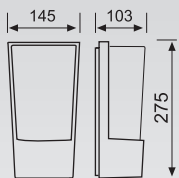

Gövde Rengi / Color

Beyaz / WH	Siyah / BK	Gri / GR	Özel / MC
RAL 9003	RAL 9005	RAL 9006 Tex	RAL.....

Ürün Kodu / Product Code **VR611**