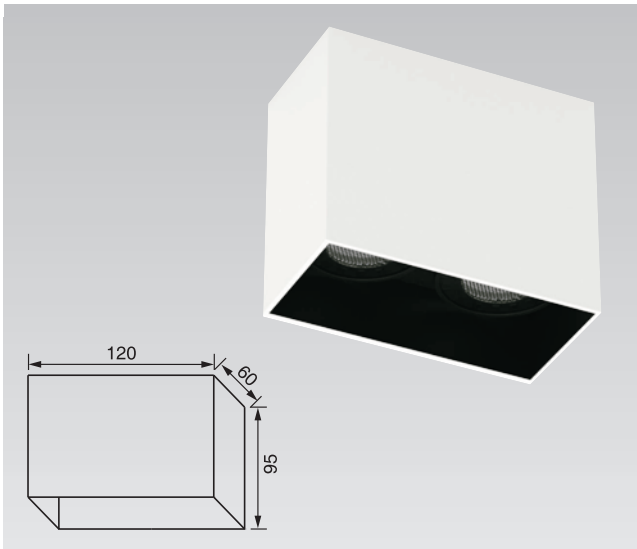

Teknik Özellikler Specifications

Watt Watt	Duy Socket	Giriş Voltajı Input Voltage	Ip Sınıfı Ip Class
5-8W	2XGU10	220 - 240 V	20

Alüminyum Gövde / Aluminum Body

Elektrostatik Toz Boyalı / Electrostatic Powder Coated

Gövde Rengi / Color

Beyaz / WH	Siyah / BK	Gri / GR	Özel / MC
RAL 9003	RAL 9005	RAL 9006 Tex	RAL.....