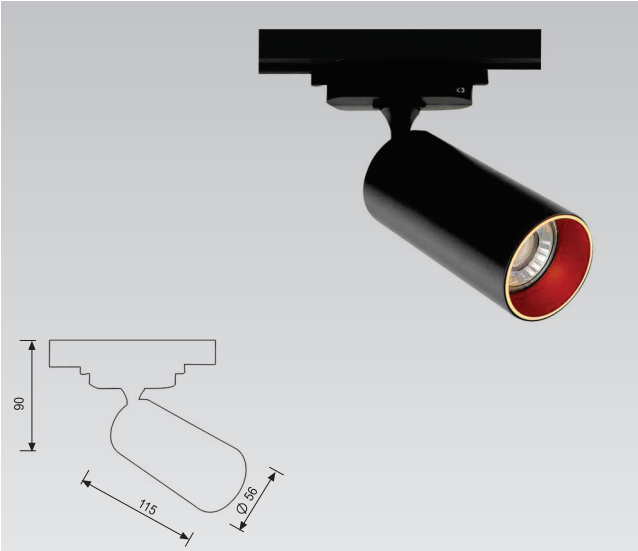

Ürün Kodu / Product Code **VR 157**

Teknik Özellikler Specifications

Güç Power	Duy Socket	Giriş Voltajı Input Voltage	İp Sınıfı Ip Class
5 - 9 W	GU10	220-240V	20

Alüminyum Gövde / Aluminum Body

Elektrostatik Boyalı / Electrostatic Powder Coated

Soket ve Rozans ile Uygulama / With a Socket and Canopy

Gövde Rengi / Color

Beyaz / WH	Siyah / BK	Gri / GR	Özel / MC
RAL 9003	RAL 9005	RAL 9006 Tex	RAL.....