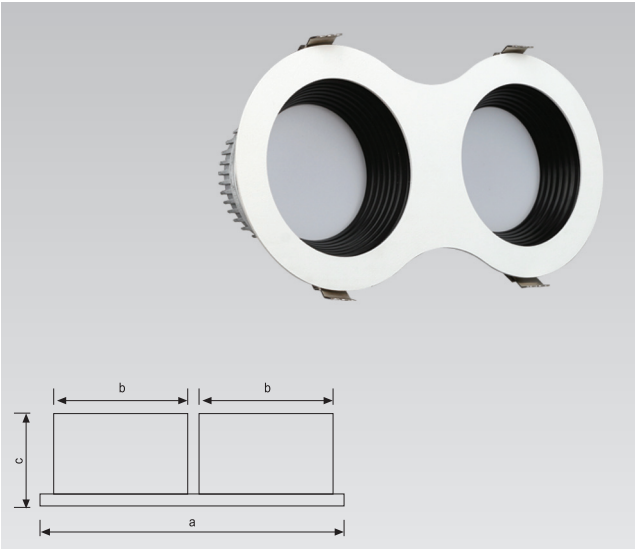

Teknik Özellikler Specifications

Watt Watt	Akım Current	Lümen Değeri Luminous Flux	Genişlik(a) Width	Delik Çapı(b) Hole Diameter	Derinlik(c) Depth	Renk Sıcaklığı Color Temperature
12W	200mA	1500	194 mm	2x85 mm	70 mm	2700K-3000K-4000K-6500K
16W	250mA	2000	234 mm	2x105 mm	70 mm	2700K-3000K-4000K-6500K
24W	350mA	3000	294 mm	2x130 mm	75 mm	2700K-3000K-4000K-6500K
32W	500mA	4000	350 mm	2x160 mm	85 mm	2700K-3000K-4000K-6500K
40W	600mA	5000	384 mm	2x175 mm	85 mm	2700K-3000K-4000K-6500K

Alüminyum Enjeksiyon Gövde / Aluminum Injection Body

Elektrostatik Toz Boyalı / Electrostatic Powder Coated

Opal Difüzör / Opal Diffuser

CRI / CRI 80

Ip Sınıfı / Ip Class 20

Gövde Rengi / Color

Beyaz / WH	Siyah / BK	Gri / GR	Özel / MC
RAL 9003	RAL 9005	RAL 9006 Tex	RAL.....