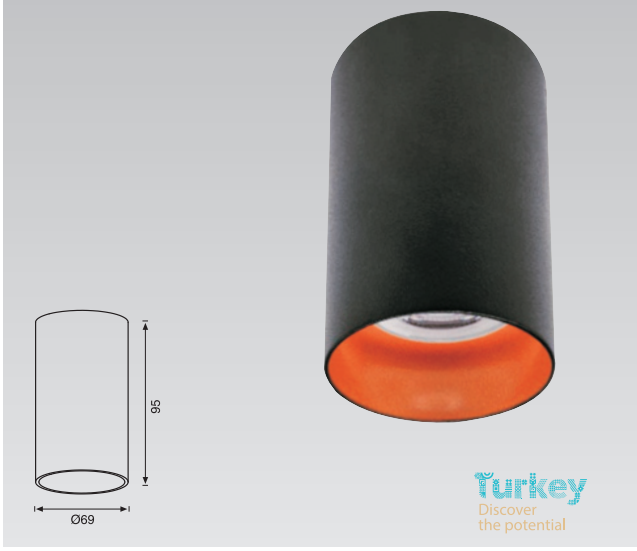

Alüminyum Gövde / Aluminum Body

Elektrostatik Toz Boyalı / Electrostatic Powder Coated

Gövde Rengi / Color

Beyaz / WH	Siyah / BK	Gri / GR	Özel / MC
			
RAL 9003	RAL 9005	RAL 9006 Tex	RAL.....

Ürün Kodu / Product Code **VR 291**