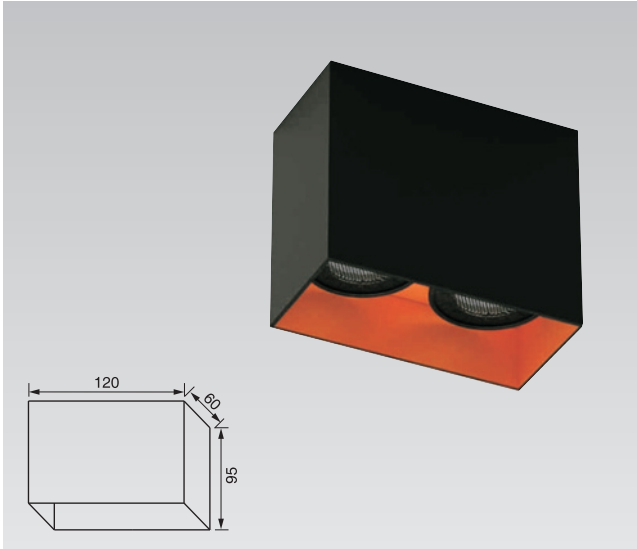

Teknik Özellikler Specifications

Watt Watt	Duy Socket	Giriş Voltajı Input Voltage	Ip Sınıfı Ip Class
5-8W	2XGU10	220 - 240 V	20

Alüminyum Gövde / Aluminum Body

Elektrostatik Toz Boyalı / Electrostatic Powder Coated

Gövde Rengi / Color

Beyaz / WH	Siyah / BK	Gri / GR	Özel / MC
RAL 9003	RAL 9005	RAL 9006 Tex	RAL.....

Ürün Kodu / Product Code **VR 284**