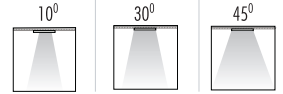

Işık Açısı / Color

Ürün Kodu / Product Code **VR 205**

Türkey
Discover the potential

Teknik Özellikler Specifications

Watt Watt	Akım Current	Lümen Değeri Luminous Flux	Ürün Çapı(a) Product Diameter	Delik Çapı(b) Hole Diameter	Derinlik(c) Depth	Renk Sıcaklığı Color Temperature
9W 2"	250mA	1170	108 mm	90 mm	70 mm	2700K-3000K-4000K-6500K
12W 3"	350mA	1560	120 mm	105 mm	55 mm	2700K-3000K-4000K-6500K
18W 4"	500mA	2340	150 mm	130 mm	55 mm	2700K-3000K-4000K-6500K
25W 6"	700mA	3250	200 mm	180 mm	58 mm	2700K-3000K-4000K-6500K
25W 8"	700mA	3250	240 mm	210 mm	58 mm	2700K-3000K-4000K-6500K