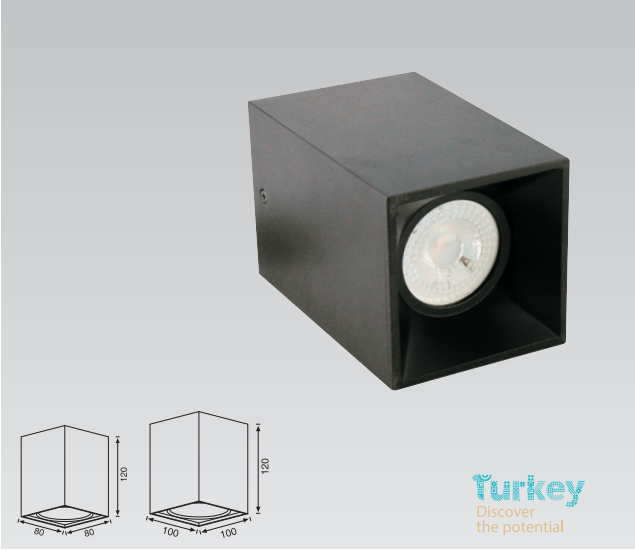

Işık Açısı / Color

10°

30°

45°

Ürün Kodu / Product Code **VR 276**

Teknik Özellikler Specifications

Güç Power	Duy Socket	Giriş Voltajı Input Voltage	Ip Sınıfı Ip Class
5-8W	GU10	220-240V	

Alüminyum Gövde / Aluminum Body