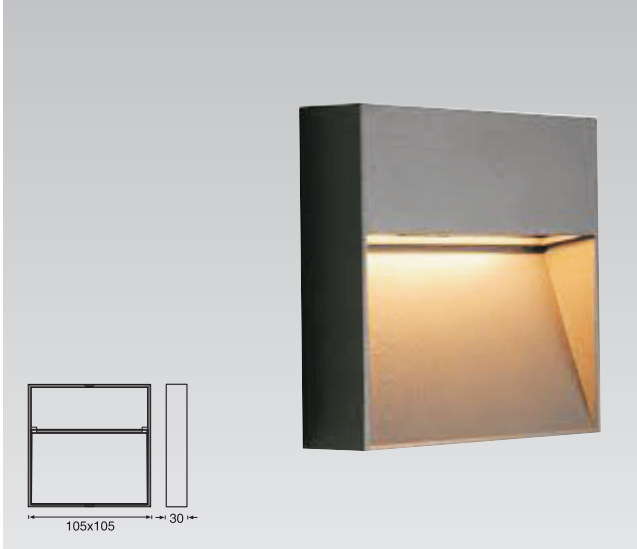

Teknik Özellikler Specifications

Güç Power	Lümen Değeri Luminous Flux	Giriş Voltajı Input Voltage	İp Sınıfı Ip Class
3.5W	3000K	220-240V	IP44

Alüminyum Gövde / Aluminum Body

Elektrostatik Boyalı / Electrostatic Powder Coated

Gövde Rengi / Color

Beyaz / WH	Siyah / BK	Gri / GR	Özel / MC
RAL 9003	RAL 9005	RAL 9006 Tex	RAL.....

Ürün Kodu / Product Code **VR623**