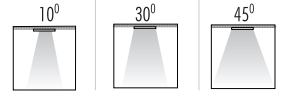

Teknik Özellikler Specifications

					COB LED		
Renk Sıcaklığı Color Temperature	Watt Watt	Akım (mA) Current	Giriş Voltajı Input Voltage	Lümen Değeri Luminous Flux	CRI CRI	Ip Sınıfı Ip Class	
2700K-3000K-4000K-6500K	20W	500	220-240V	2400 Lm	80	20	
2700K-3000K-4000K-6500K	30W	700	220-240V	3600 Lm	80	20	
2700K-3000K-4000K-6500K	40W	900	220-240V	4800 Lm	80	20	

Alüminyum Enjeksiyon Gövde / Aluminum Injection Body

Akıllı Soğutma Tasarımı / Clever Thermal Design

Elektrostatik Boyalı / Electrostatic Powder Coated

Soket ve Rozans ile Uygulama / With a Socket and Canopy

Gövde Rengi / Color

Beyaz / WH	Siyah / BK	Gri / GR	Özel / MC
RAL 9003	RAL 9005	RAL 9006 Tex	RAL.....

Işık Açısı / Color