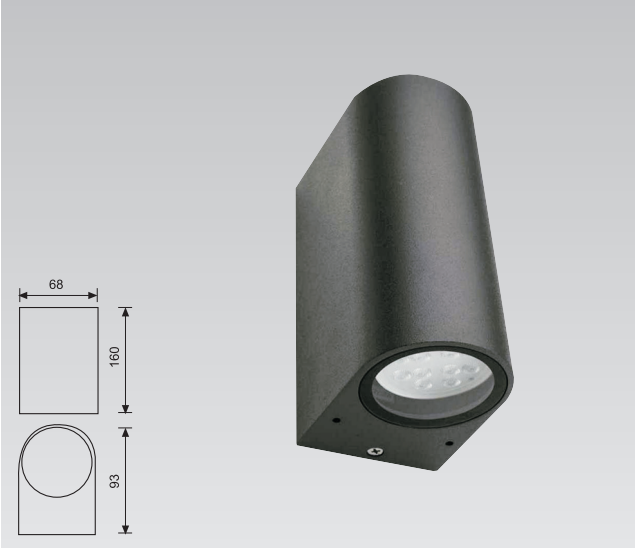

DIŐ MEKAN ARMATÜRLERİ / OUTDOOR LUMINAIRES

Ürün Kodu / Product Code **VR603**

Teknik Özellikler Specifications

Güç Power	Duy Socket	GiriŐ Voltajı Input Voltage	İp Sınıfı Ip Class
5-8W	2 x GU10	220-240V	IP44

Alüminyum Gövde / Aluminum Body

Elektrostatik Boyalı / Electrostatic Powder Coated

Isıya Dayanıklı Cam / Heat resistant glass

Gövde Rengi / Color

Beyaz / WH	Siyah / BK	Gri / GR	Özel / MC
RAL 9003	RAL 9005	RAL 9006 Tex	RAL.....

Ürün Kodu / Product Code **VR604**