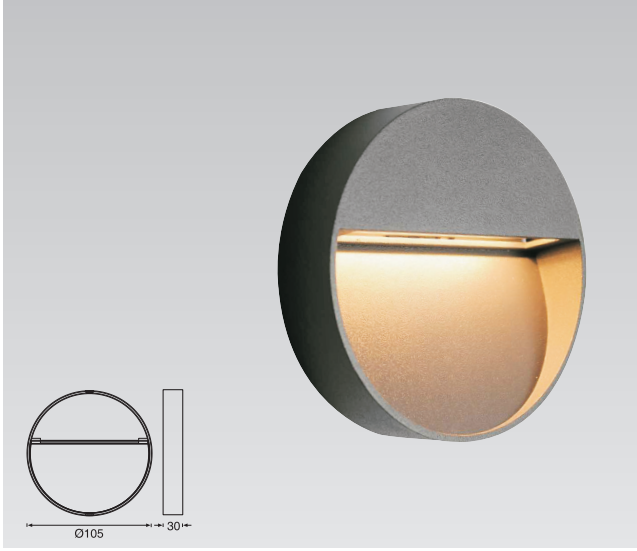

Alüminyum Gövde / Aluminum Body

Elektrostatik Boyalı / Electrostatic Powder Coated

Gövde Rengi / Color

Beyaz / WH	Siyah / BK	Gri / GR	Özel / MC
RAL 9003	RAL 9005	RAL 9006 Tex	RAL.....

Ürün Kodu / Product Code **VR621**