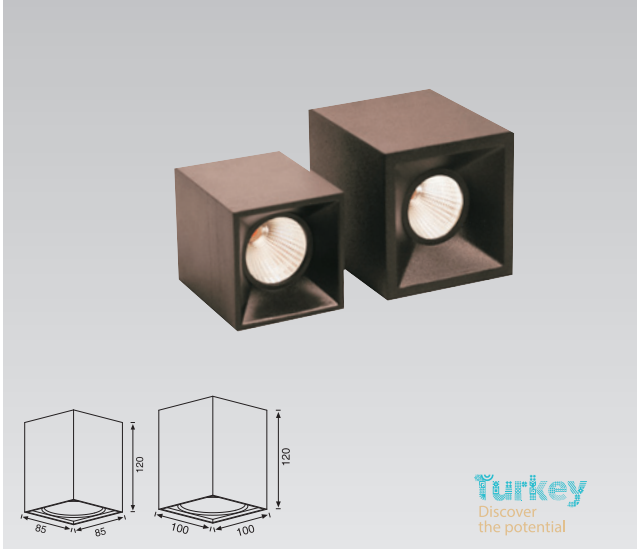

Ürün Kodu / Product Code **VR 273**

Teknik Özellikler Specifications

COB LED

Watt Watt	Akım (mA) Current	Lümen Değeri Luminous Flux	Renk Sıcaklığı Color Temperature	CRI CRI	Ip Sınıfı Ip Class
12W	350	1500 Lm	2700K-3000K-4000K-6500K	80	20

Alüminyum Gövde / Aluminum Body

Isıya Dayanıklı Cam / Heat Resistant Glass

Elektrostatik Toz Boyalı / Electrostatic Powder Coated

Gövde Rengi / Color

Beyaz / WH	Siyah / BK	Gri / GR	Özel / MC
RAL 9003	RAL 9005	RAL 9006 Tex	RAL.....

Işık Açısı / Color

10°

Ürün Kodu / Product Code **VR 274**