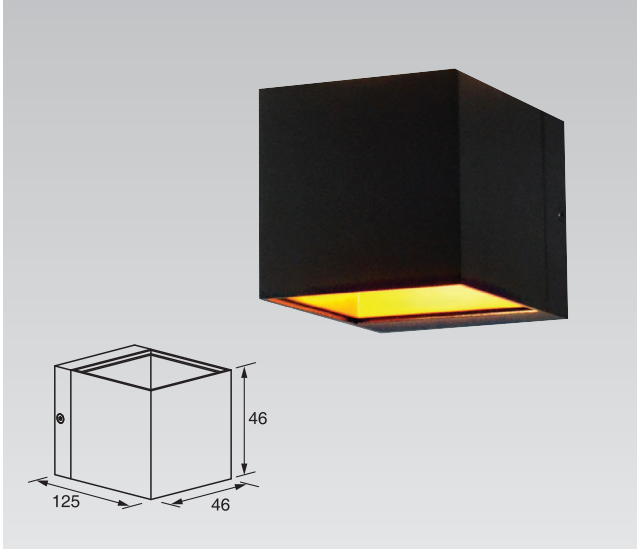

Alüminyum Gövde / Aluminum Body

Elektrostatik Boyalı / Electrostatic Powder Coated

Gövde Rengi / Color

Beyaz / WH	Siyah / BK	Gri / GR	Özel / MC
			
RAL 9003	RAL 9005	RAL 9006 Tex	RAL.....

Ürün Kodu / Product Code **VR510**