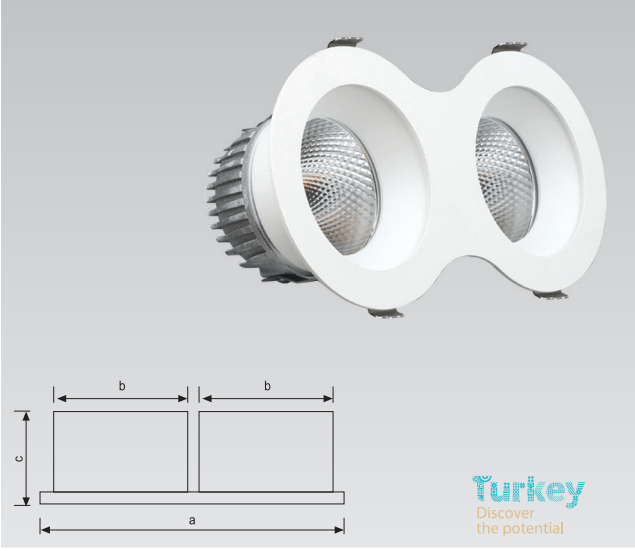

Ürün Kodu / Product Code **VR 209**

Türkey
Discover the potential

Teknik Özellikler Specifications

Watt Watt	Akım Current	Lümen Değeri Luminous Flux	Genişlik(a) Width	Delik Çapı(b) Hole Diameter	Derinlik(c) Depth	Renk Sıcaklığı Color Temperature
12W	200mA	1560	194 mm	2x85 mm	70 mm	2700K-3000K-4000K-6500K
18W	250mA	2340	234 mm	2x105 mm	70 mm	2700K-3000K-4000K-6500K
24W	350mA	3120	294 mm	2x130 mm	75 mm	2700K-3000K-4000K-6500K
36W	500mA	4680	350 mm	2x160 mm	85 mm	2700K-3000K-4000K-6500K
50W	700mA	6500	384 mm	2x175 mm	85 mm	2700K-3000K-4000K-6500K