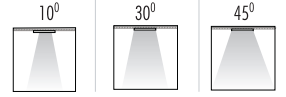

Işık Açısı / Color

TRIDONIC OSRAM PHILIPS SAMSUNG