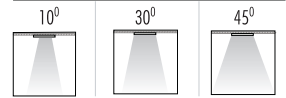

Işık Açısı / Color

TRIDONIC OSRAM PHILIPS SAMSUNG

Ürün Kodu / Product Code **VR 116**

Teknik Özellikler Specifications

				COB LED			
Renk Sıcaklığı Color Temperature	Watt Watt	Akım (mA) Current	Giriş Voltajı Input Voltage	Lümen Değeri Luminous Flux	CRI CRI	Ip Sınıfı Ip Class	
2700K-3000K-4000K-6500K	20W	500	220-240V	2400 Lm	80	20	
2700K-3000K-4000K-6500K	30W	700	220-240V	3600 Lm	80	20	
2700K-3000K-4000K-6500K	40W	900	220-240V	4800 Lm	80	20	