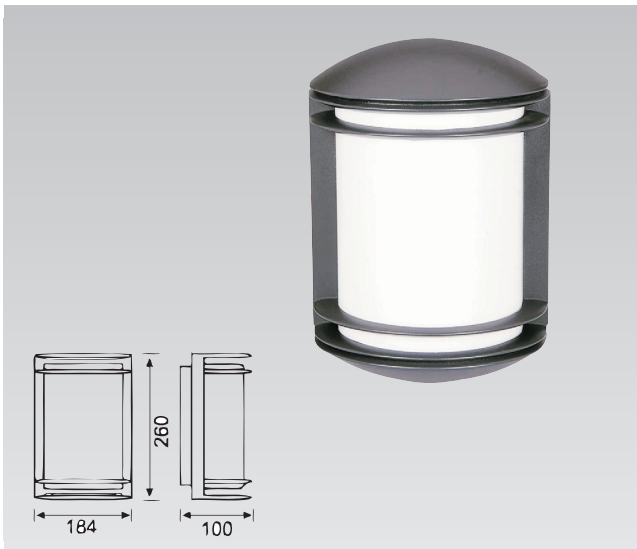

Ürün Kodu / Product Code **VR614**

Teknik Özellikler Specifications

Güç Power	Duy Socket	Giriş Voltajı Input Voltage	İp Sınıfı Ip Class
23W	E27	220-240V	IP54

Alüminyum Gövde / Aluminum Body

Elektrostatik Boyalı / Electrostatic Powder Coated