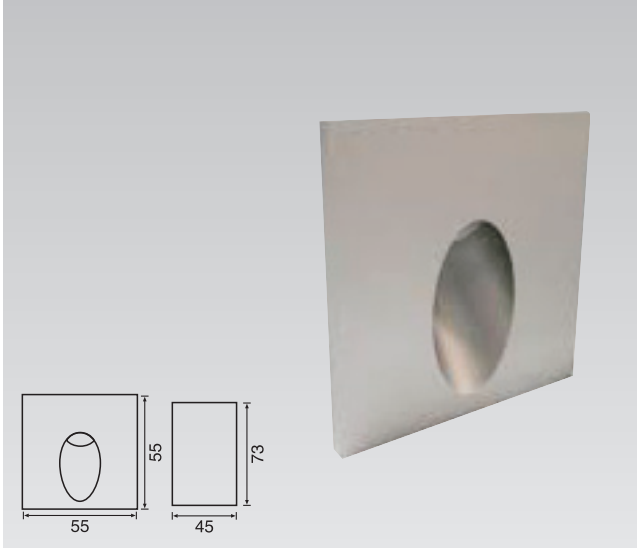

Ürün Kodu / Product Code **VR618**

Teknik Özellikler Specifications

Güç Power	Lümen Değeri Luminous Flux	Giriş Voltajı Input Voltage	İp Sınıfı Ip Class
3W	3000K	220-240V	IP54

Alüminyum Gövde / Aluminum Body

Elektrostatik Boyalı / Electrostatic Powder Coated

Gövde Rengi / Color

Beyaz / WH	Siyah / BK	Gri / GR	Özel / MC
RAL 9003	RAL 9005	RAL 9006 Tex	RAL.....

Ürün Kodu / Product Code **VR619**