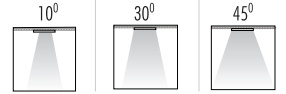

Işık Açısı / Color