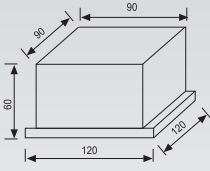

Ürün Kodu / Product Code **VR 219**

Türkey
Discover
the potential

Teknik Özellikler Specifications

Watt Watt	Akım Current	Lümen Değeri Luminous Flux	Renk Sıcaklığı Color Temperature	CRI CRI	Ip Sınıfı Ip Class
12W	350mA	1560	2700K-3000K-4000K-6500K	80	20

Alüminyum Enjeksiyon Gövde / Aluminum Injection Body

Elektrostatik Toz Boyalı / Electrostatic Powder Coated

Isıya Dayanıklı Cam / Heat Resistant Glass

Gövde Rengi / Color

Beyaz / WH	Siyah / BK	Gri / GR	Özel / MC
RAL 9003	RAL 9005	RAL 9006 Tex	RAL.....

Işık Açısı / Color

10°	30°	45°

TRIDONIC OSRAM PHILIPS SAMSUNG