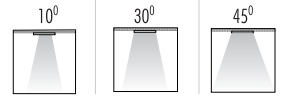

Işık Açısı / Color

TRIDONIC OSRAM PHILIPS SAMSUNG