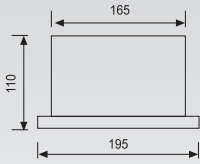

Ürün Kodu / Product Code VR 200

Türkey
Discover
the potential

Teknik Özellikler Specifications

Watt Watt	Akım Current	Lümen Değeri Luminous Flux	Renk Sıcaklığı Color Temperature	CRI CRI	Ip Sınıfı Ip Class
20W	500mA	2400	2700K-3000K-4000K-6500K	80	20
30W	700mA	3600	2700K-3000K-4000K-6500K	80	20
40W	900mA	4800	2700K-3000K-4000K-6500K	80	20

Alüminyum Enjeksiyon Gövde / Aluminum Injection Body

Elektrostatik Toz Boyalı / Electrostatic Powder Coated

Isiya Dayanıklı Cam / Heat Resistant Glass

Gövde Rengi / Color

Beyaz / WH	Siyah / BK	Gri / GR	Özel / MC
RAL 9003	RAL 9005	RAL 9006 Tex	RAL.....