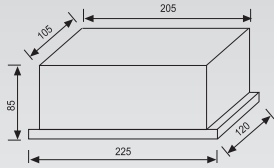

Türkey
Discover
the potential

Teknik Özellikler Specifications

Watt Watt	Duy Socket	Giriş Voltajı Input Voltage	Ip Sınıfı Ip Class
5-8W	GU10	220 - 240 V	20

Alüminyum Enjeksiyon Gövde / Aluminum Injection Body

Elektrostatik Toz Boyalı / Electrostatic Powder Coated

Gövde Rengi / Color

Beyaz / WH	Siyah / BK	Gri / GR	Özel / MC
RAL 9003	RAL 9005	RAL 9006 Tex	RAL.....

Ürün Kodu / Product Code **VR 223**