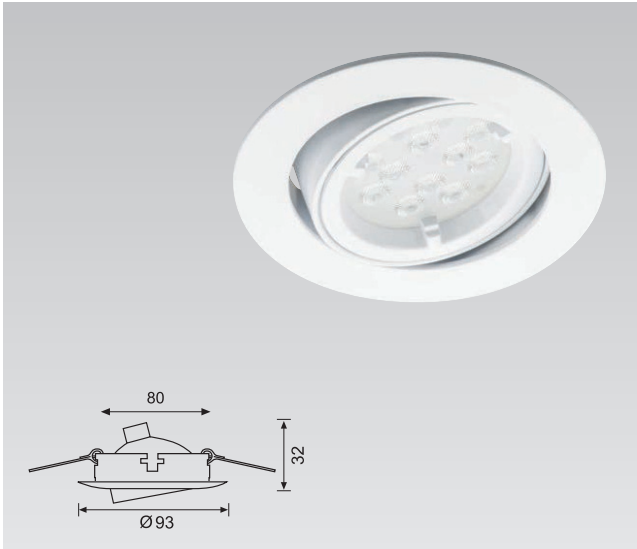

Teknik Özellikler Specifications

Watt Watt	Duy Socket	Giriş Voltajı Input Voltage	Ip Sınıfı Ip Class
5-8W	GU10	220 - 240 V	20

Alüminyum Enjeksiyon Gövde / Aluminum Injection Body

Elektrostatik Toz Boyalı / Electrostatic Powder Coated

Gövde Rengi / Color

Beyaz / WH	Siyah / BK	Gri / GR	Özel / MC
RAL 9003	RAL 9005	RAL 9006 Tex	RAL.....

Ürün Kodu / Product Code **VR 239**