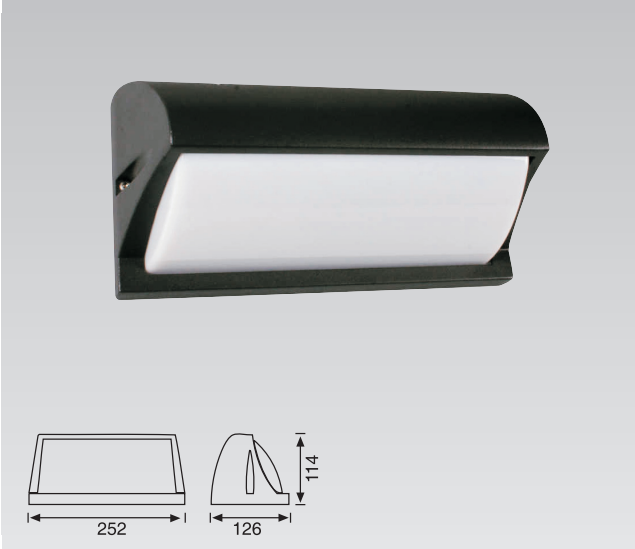

Teknik Özellikler Specifications

Güç Power	Duy Socket	Giriş Voltajı Input Voltage	İp Sınıfı Ip Class
23W	E27	220-240V	IP54

Alüminyum Gövde / Aluminum Body

Elektrostatik Boyalı / Electrostatic Powder Coated