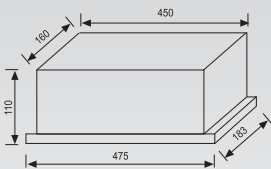

Ürün Kodu / Product Code **VR 218**

Türkey
Discover the potential

Teknik Özellikler Specifications

Watt Watt	Akım Current	Lümen Değeri Luminous Flux	Renk Sıcaklığı Color Temperature	CRI CRI	Ip Sınıfı Ip Class
3x20W	500mA	7200	2700K-3000K-4000K-6500K	80	20
3x30W	700mA	10800	2700K-3000K-4000K-6500K	80	20
3x40W	900mA	14400	2700K-3000K-4000K-6500K	80	20

Alüminyum Enjeksiyon Gövde / Aluminum Injection Body

Elektrostatik Toz Boyalı / Electrostatic Powder Coated

Isıya Dayanıklı Cam / Heat Resistant Glass

Gövde Rengi / Color

Beyaz / WH	Siyah / BK	Gri / GR	Özel / MC
RAL 9003	RAL 9005	RAL 9006 Tex	RAL.....