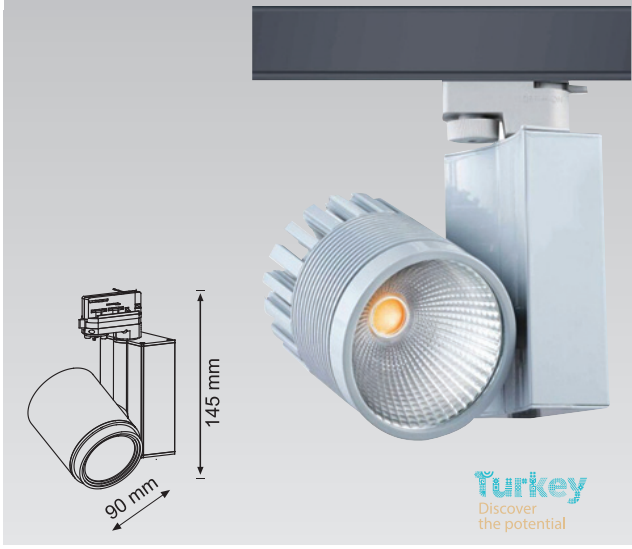

Ürün Kodu / Product Code **VR 103**

Teknik Özellikler Specifications

Renk Sıcaklığı Color Temperature	Watt Watt	Akım (mA) Current	Giriş Voltajı Input Voltage	Lümen Değeri Luminous Flux	COB LED	
					CRI	Ip Sınıfı Ip Class
2700K-3000K-4000K-6500K	20W	500	220-240V	2400 Lm	80	20
2700K-3000K-4000K-6500K	30W	700	220-240V	3600 Lm	80	20
2700K-3000K-4000K-6500K	40W	900	220-240V	4800 Lm	80	20

Alüminyum Enjeksiyon Gövde / Aluminum Injection Body

Akıllı Soğutma Tasarımı / Clever Thermal Design

Elektrostatik Boyalı / Electrostatic Powder Coated

Soket ve Rozans ile Uygulama / With a Socket and Canopy

Gövde Rengi / Color

Beyaz / WH	Siyah / BK	Gri / GR	Özel / MC
RAL 9003	RAL 9005	RAL 9006 Tex	RAL.....

Işık Açısı / Color

TRIDONIC OSRAM PHILIPS SAMSUNG