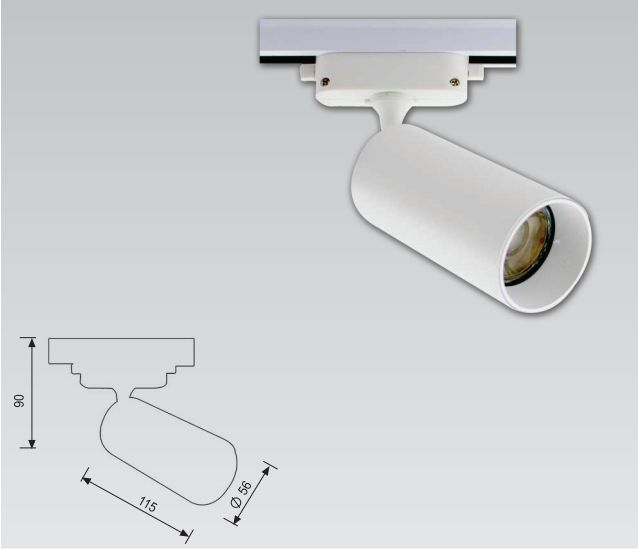

Ürün Kodu / Product Code **VR 156**

Teknik Özellikler Specifications

Güç Power	Duy Socket	Giriş Voltajı Input Voltage	İp Sınıfı Ip Class
5 - 9 W	GU10	220-240V	20

Alüminyum Gövde / Aluminum Body

Elektrostatik Boyalı / Electrostatic Powder Coated