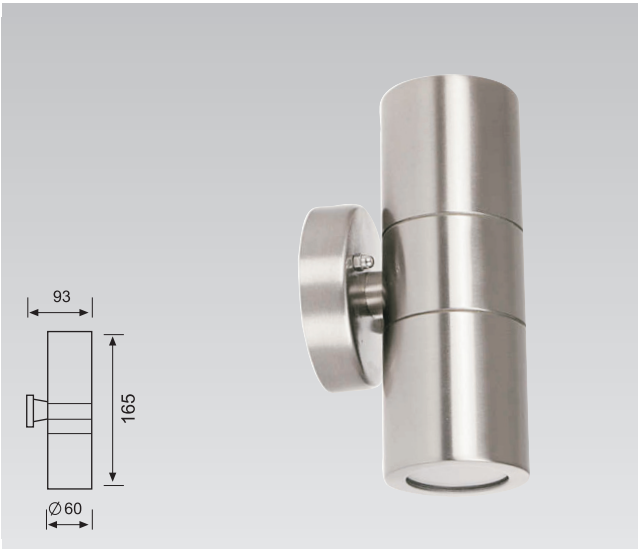

Ürün Kodu / Product Code **VR608**

Teknik Özellikler Specifications

Güç Power	Duy Socket	GiriŐ Voltajı Input Voltage	İp Sınıfı Ip Class
5-8W	2 x GU10	220-240V	IP44

Paslanmaz Çelik / Stainless steel

Elektrostatik Boyalı / Electrostatic Powder Coated