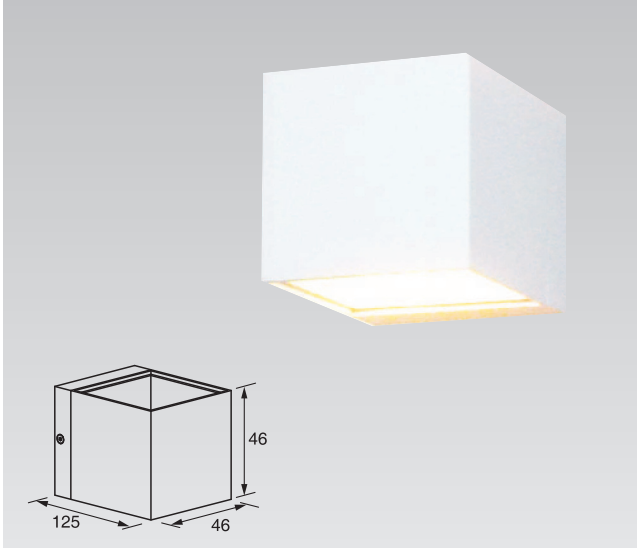

Ürün Kodu / Product Code **VR509**