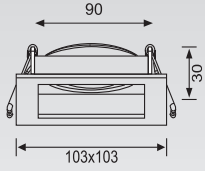

Ürün Kodu / Product Code **VR 252**