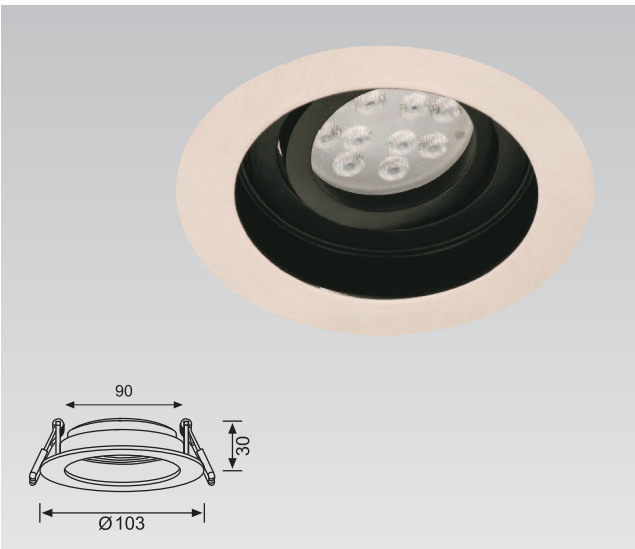

Teknik Özellikler Specifications

Watt Watt	Duy Socket	Giriş Voltajı Input Voltage	Ip Sınıfı Ip Class
5-8W	GU10	220 - 240 V	20

Alüminyum Enjeksiyon Gövde / Aluminum Injection Body

Saten Nikel Kaplama / Satin Nickel Plated

Gövde Rengi / Color

Beyaz / WH	Siyah / BK	Gri / GR	Özel / MC
RAL 9003	RAL 9005	RAL 9006 Tex	RAL.....