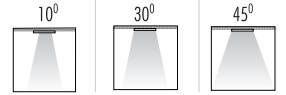

Işık Açısı / Color

Ürün Kodu / Product Code VR 201

Türkey
Discover
the potential

Teknik Özellikler Specifications

Watt Watt	Akım Current	Lümen Değeri Luminous Flux	Renk Sıcaklığı Color Temperature	CRI CRI	Ip Sınıfı Ip Class
20W	500mA	2400	2700K-3000K-4000K-6500K	80	20
30W	700mA	3600	2700K-3000K-4000K-6500K	80	20
40W	900mA	4800	2700K-3000K-4000K-6500K	80	20