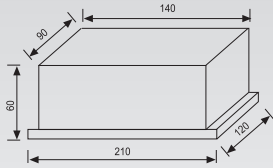

Ürün Kodu / Product Code **VR 220**

Türkey
Discover
the potential

Teknik Özellikler Specifications

Watt Watt	Akım Current	Lümen Değeri Luminous Flux	Renk Sıcaklığı Color Temperature	CRI CRI	Ip Sınıfı Ip Class
2x12W	350mA	3120	2700K-3000K-4000K-6500K	80	20

Alüminyum Enjeksiyon Gövde / Aluminum Injection Body

Elektrostatik Toz Boyalı / Electrostatic Powder Coated

Isıya Dayanıklı Cam / Heat Resistant Glass

Gövde Rengi / Color

Beyaz / WH	Siyah / BK	Gri / GR	Özel / MC
RAL 9003	RAL 9005	RAL 9006 Tex	RAL.....

Işık Açısı / Color

10°	30°	45°

TRIDONIC OSRAM PHILIPS SAMSUNG