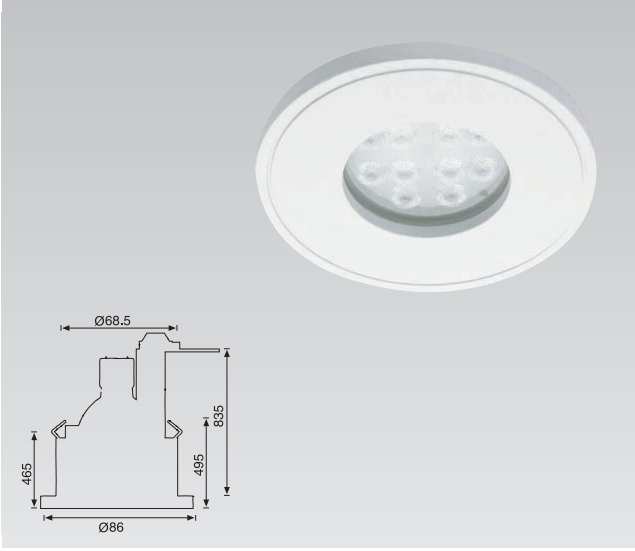

Ürün Kodu / Product Code **VR 229**

Teknik Özellikler Specifications

Watt Watt	Duy Socket	Giriş Voltajı Input Voltage	Ip Sınıfı Ip Class
5-8W	GU10	220 - 240 V	65

Alüminyum Enjeksiyon Gövde / Aluminum Injection Body