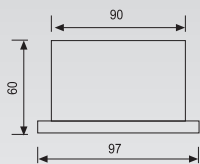

Ürün Kodu / Product Code VR 202

Türkey
Discover
the potential

Teknik Özellikler Specifications

Watt Watt	Akım Current	Lümen Değeri Luminous Flux	Renk Sıcaklığı Color Temperature	CRI CRI	Ip Sınıfı Ip Class
9W	250mA	1170	2700K-3000K-4000K-6500K	80	20
12W	350mA	1560	2700K-3000K-4000K-6500K	80	20

Alüminyum Enjeksiyon Gövde / Aluminum Injection Body

Elektrostatik Toz Boyalı / Electrostatic Powder Coated

Isiya Dayanıklı Cam / Heat Resistant Glass

Gövde Rengi / Color

Beyaz / WH	Siyah / BK	Gri / GR	Özel / MC
RAL 9003	RAL 9005	RAL 9006 Tex	RAL.....

Işık Açısı / Color