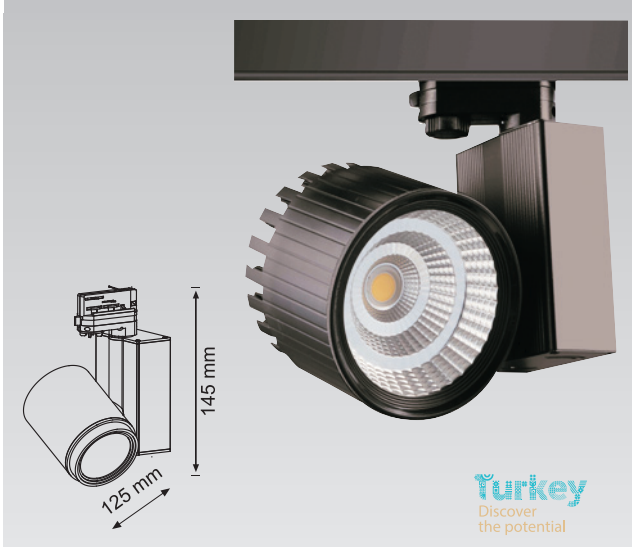

Gövde Rengi / Color

Beyaz / WH	Siyah / BK	Gri / GR	Özel / MC
RAL 9003	RAL 9005	RAL 9006 Tex	RAL.....

Işık Açısı / Color

TRIDONIC OSRAM PHILIPS SAMSUNG

Ürün Kodu / Product Code **VR 104**

Teknik Özellikler Specifications