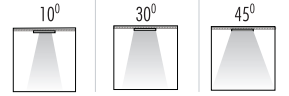

Işık Açısı / Color

TRIDONIC OSRAM PHILIPS SAMSUNG