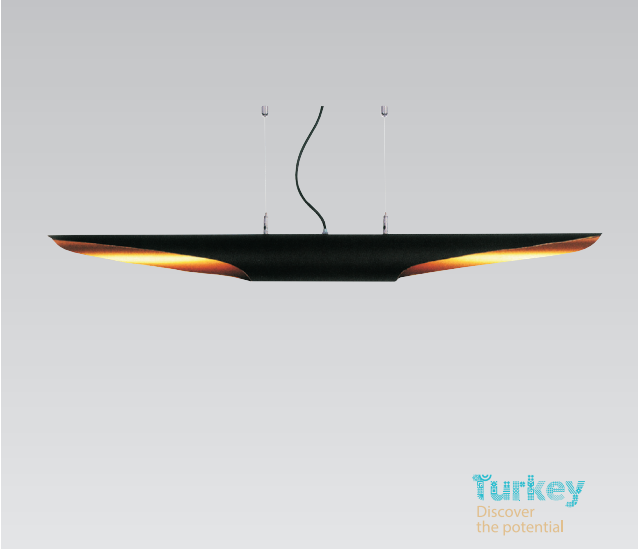

Ürün Kodu / Product Code **VR 307**

Teknik Özellikler Specifications

Güç Power	Duy Socket	Giriş Voltajı Input Voltage	Ağız Çapı Mouth Diameter	Yükseklik Height	İp Sınıfı Ip Class
23W	E27	220-240V	80 mm	80 mm	20
23W	E27	220-240V	80 mm	100 mm	20
5-8W	GU10	220-240V	100 mm	80 mm	20
5-8W	GU10	220-240V	100 mm	100 mm	20

Alüminyum Gövde / Aluminum Body

Elektrostatik Boyalı / Electrostatic Powder Coated

Soket ve Rozans ile Uygulama / With a Socket and Canopy

Gövde Rengi / Color

Beyaz / WH	Siyah / BK	Gri / GR	Özel / MC
RAL 9003	RAL 9005	RAL 9006 Tex	RAL.....