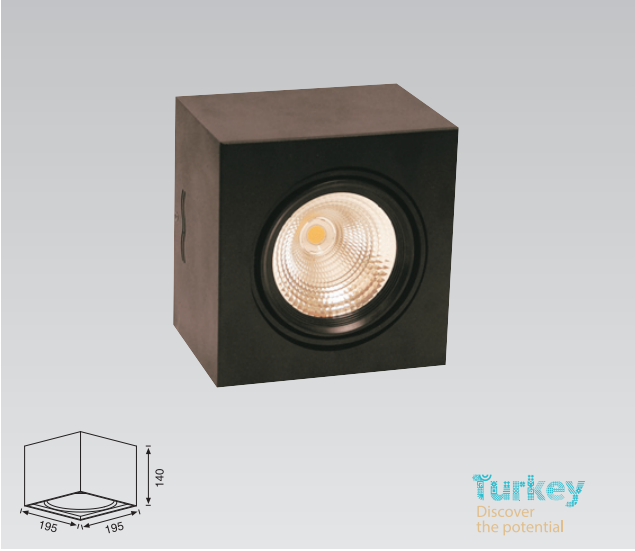

Beyaz / WH	Siyah / BK	Gri / GR	Özel / MC
RAL 9003	RAL 9005	RAL 9006 Tex	RAL.....

SIVA ÜSTÜ ARMATÜR GRUBU / SURFACE LUMINAIRES GROUP

Ürün Kodu / Product Code **VR 270**

Teknik Özellikler Specifications

		COB LED			
Watt Watt	Akım (mA) Current	Lümen Değeri Luminous Flux	Renk Sıcaklığı Color Temperature	CRI CRI	Ip Sınıfı Ip Class
20W	500	2400 Lm	2700K-3000K-4000K-6500K	80	20
30W	700	3600 Lm	2700K-3000K-4000K-6500K	80	20
40W	900	4800 Lm	2700K-3000K-4000K-6500K	80	20