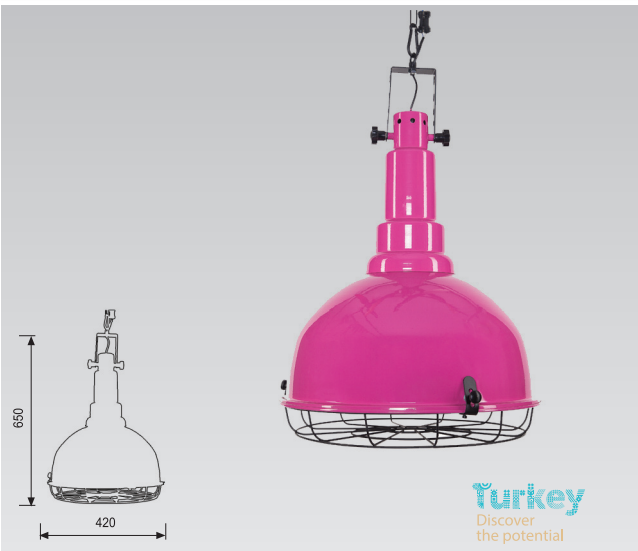

Ürün Kodu / Product Code **VR 317**

Teknik Özellikler Specifications

Güç Power	Duy Socket	Giriş Voltajı Input Voltage	İp Sınıfı Ip Class
23W	E27	220-240V	20

Alüminyum Gövde / Aluminum Body

Elektrostatik Boyalı / Electrostatic Powder Coated

Soket ve Rozans ile Uygulama / With a Socket and Canopy

Gövde Rengi / Color

Beyaz / WH	Siyah / BK	Gri / GR	Özel / MC
RAL 9003	RAL 9005	RAL 9006 Tex	RAL.....