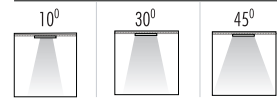

Işık Açısı / Color