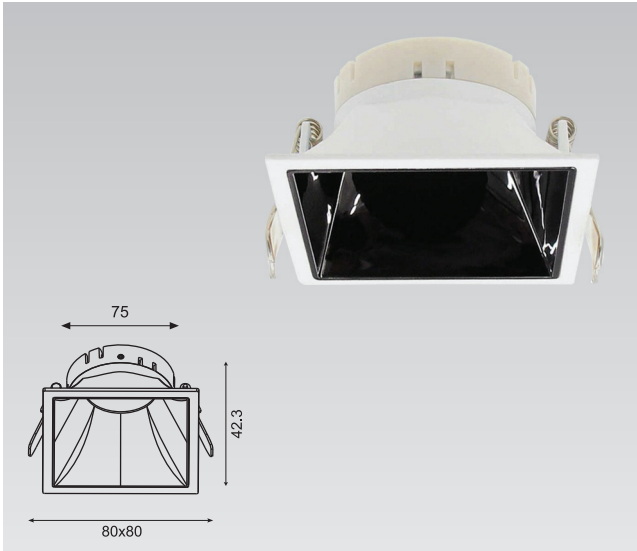

Ürün Kodu / Product Code **VR 235**

Teknik Özellikler Specifications

Watt Watt	Duy Socket	Giriş Voltajı Input Voltage	İp Sınıfı Ip Class
5-8W	GU10	220 - 240 V	20

Alüminyum Enjeksiyon Gövde / Aluminum Injection Body