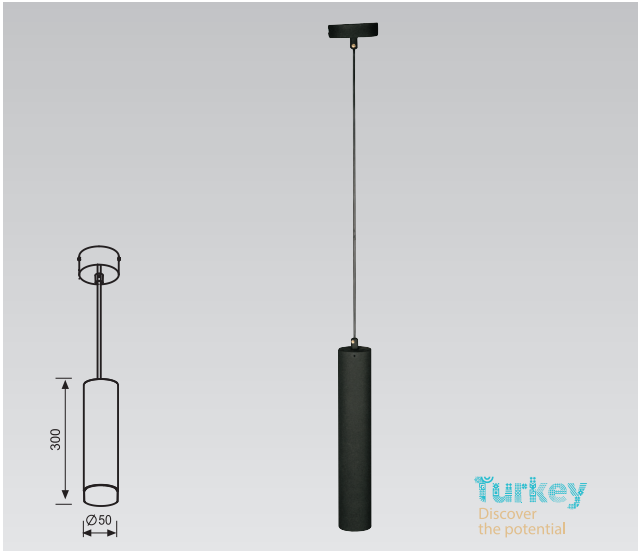

Ürün Kodu / Product Code **VR 310**

Teknik Özellikler Specifications

Güç Power	Duy Socket	Giriş Voltajı Input Voltage	İp Sınıfı Ip Class
5-8W	GU10	220-240V	20

Alüminyum Gövde / Aluminum Body

Elektrostatik Boyalı / Electrostatic Powder Coated

Soket ve Rozans ile Uygulama / With a Socket and Canopy

Gövde Rengi / Color

Beyaz / WH	Siyah / BK	Gri / GR	Özel / MC
RAL 9003	RAL 9005	RAL 9006 Tex	RAL.....