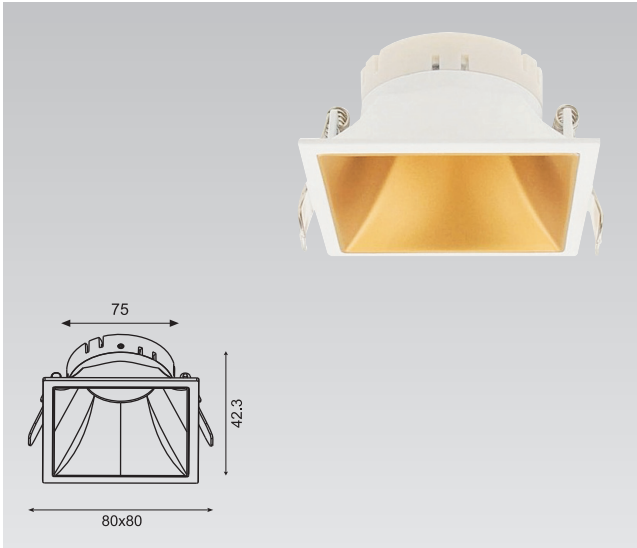

Teknik Özellikler Specifications

Watt Watt	Duy Socket	Giriş Voltajı Input Voltage	İp Sınıfı Ip Class
5-8W	GU10	220 - 240 V	20

Alüminyum Enjeksiyon Gövde / Aluminum Injection Body

Elektrostatik Toz Boyalı / Electrostatic Powder Coated

Plastik Reflektör / Plastic Reflector

Gövde Rengi / Color

Beyaz / WH	Siyah / BK	Gri / GR	Özel / MC
RAL 9003	RAL 9005	RAL 9006 Tex	RAL.....