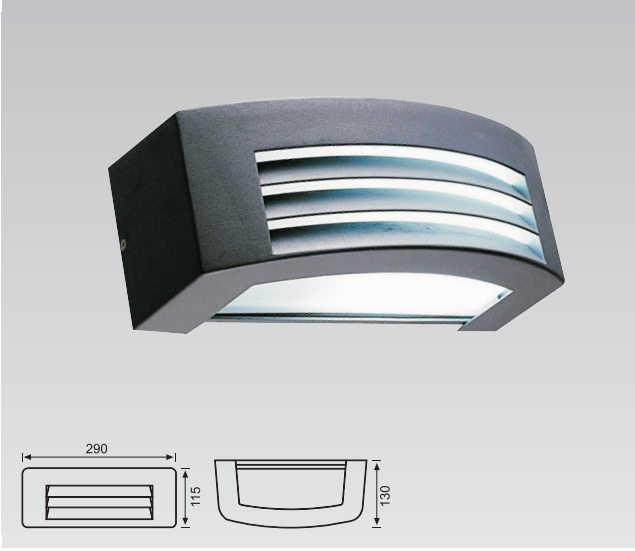

Ürün Kodu / Product Code **VR615**

Teknik Özellikler Specifications

Güç Power	Duy Socket	Giriş Voltajı Input Voltage	İp Sınıfı Ip Class
23W	E27	220-240V	IP54

Alüminyum Gövde / Aluminum Body

Elektrostatik Boyalı / Electrostatic Powder Coated

Gövde Rengi / Color

Beyaz / WH	Siyah / BK	Gri / GR	Özel / MC
RAL 9003	RAL 9005	RAL 9006 Tex	RAL.....

Ürün Kodu / Product Code **VR616**