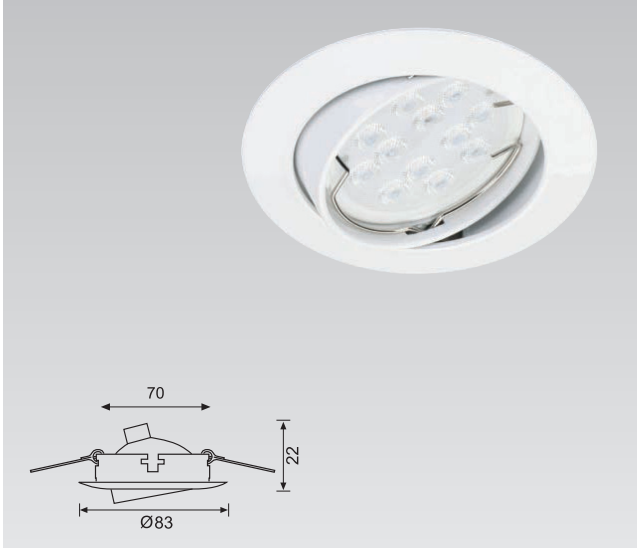

Ürün Kodu / Product Code **VR 237**

Teknik Özellikler Specifications

Watt Watt	Duy Socket	Giriş Voltajı Input Voltage	Ip Sınıfı Ip Class
5-8W	GU10	220 - 240 V	20

Alüminyum Enjeksiyon Gövde / Aluminum Injection Body

Elektrostatik Toz Boyalı / Electrostatic Powder Coated

Gövde Rengi / Color

Beyaz / WH	Siyah / BK	Gri / GR	Özel / MC
RAL 9003	RAL 9005	RAL 9006 Tex	RAL.....

Ürün Kodu / Product Code **VR 238**