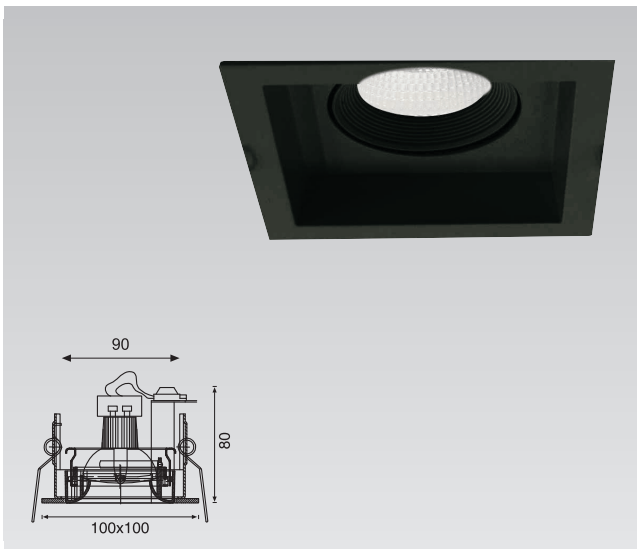

Ürün Kodu / Product Code **VR 257**

Teknik Özellikler Specifications

Watt Watt	Duy Socket	Giriş Voltajı Input Voltage	İp Sınıfı Ip Class
5-8W	GU10	220 - 240 V	20

Alüminyum Enjeksiyon Gövde / Aluminum Injection Body

Elektrostatik Toz Boyalı / Electrostatic Powder Coated

Gövde Rengi / Color

Beyaz / WH	Siyah / BK	Gri / GR	Özel / MC
RAL 9003	RAL 9005	RAL 9006 Tex	RAL.....