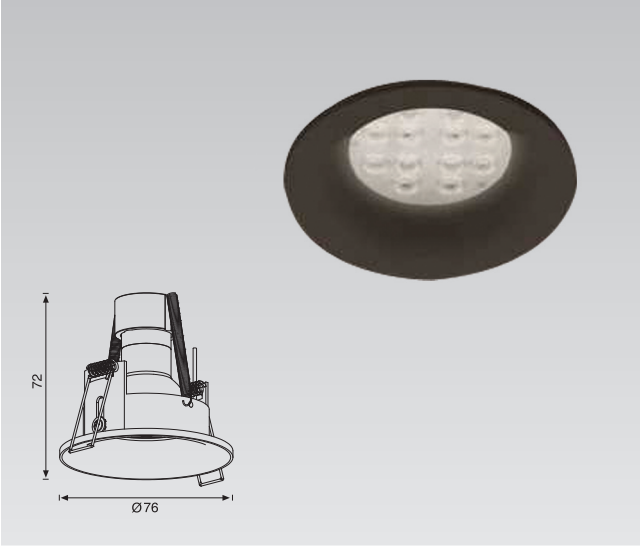

Ürün Kodu / Product Code **VR 228**

Teknik Özellikler Specifications

Watt Watt	Duy Socket	Giriş Voltajı Input Voltage	İp Sınıfı Ip Class
5-8W	GU10	220 - 240 V	20

Alüminyum Enjeksiyon Gövde / Aluminum Injection Body

Elektrostatik Toz Boyalı / Electrostatic Powder Coated

Gövde Rengi / Color

Beyaz / WH	Siyah / BK	Gri / GR	Özel / MC
RAL 9003	RAL 9005	RAL 9006 Tex	RAL.....