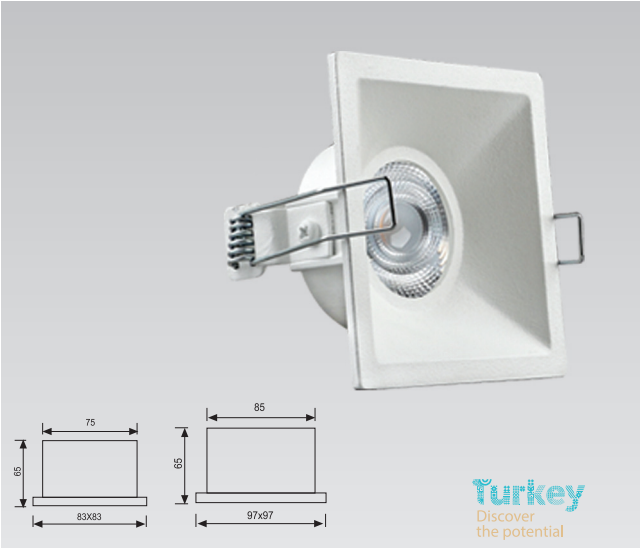

Ürün Kodu / Product Code **VR 226**

Teknik Özellikler Specifications

Watt Watt	Duy Socket	Giriş Voltajı Input Voltage	Ip Sınıfı Ip Class
5-8W	GU10	220 - 240 V	20

Alüminyum Enjeksiyon Gövde / Aluminum Injection Body