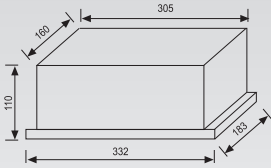

Ürün Kodu / Product Code **VR 217**

Türkey
Discover the potential

Teknik Özellikler Specifications

Watt Watt	Akım Current	Lümen Değeri Luminous Flux	Renk Sıcaklığı Color Temperature	CRI CRI	Ip Sınıfı Ip Class
2x20W	500mA	4800	2700K-3000K-4000K-6500K	80	20
2x30W	700mA	7200	2700K-3000K-4000K-6500K	80	20
2x40W	900mA	9600	2700K-3000K-4000K-6500K	80	20

Alüminyum Enjeksiyon Gövde / Aluminum Injection Body

Elektrostatik Toz Boyalı / Electrostatic Powder Coated

Isıya Dayanıklı Cam / Heat Resistant Glass

Gövde Rengi / Color

Beyaz / WH	Siyah / BK	Gri / GR	Özel / MC
RAL 9003	RAL 9005	RAL 9006 Tex	RAL.....