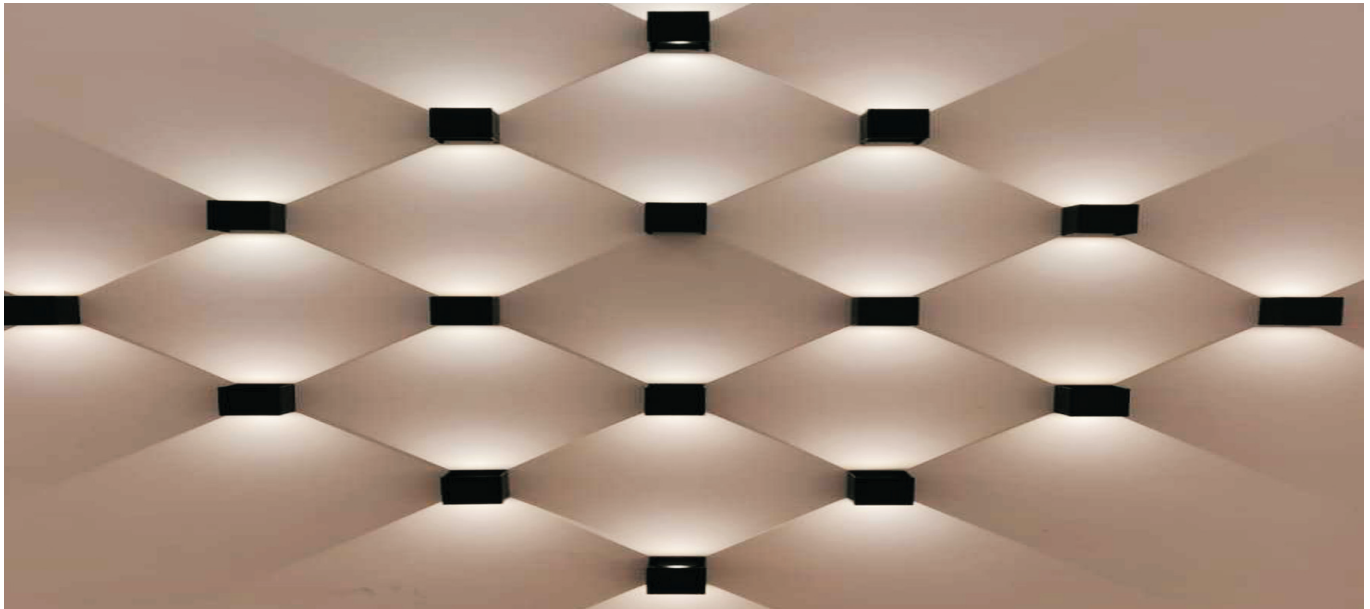

Ürün Kodu / Product Code **VR509**

Teknik Özellikler Specifications

Güç Power	Lümen Değeri Luminous Flux	Giriş Voltajı Input Voltage	Ip Sınıfı Ip Class
6W	3000K	220-240V	20

Alüminyum Gövde / Aluminum Body

Elektrostatik Boyalı / Electrostatic Powder Coated

Gövde Rengi / Color

Beyaz / WH	Siyah / BK	Gri / GR	Özel / MC
RAL 9003	RAL 9005	RAL 9006 Tex	RAL.....

Ürün Kodu / Product Code **VR510**

Teknik Özellikler Specifications

Güç Power	Lümen Değeri Luminous Flux	Giriş Voltajı Input Voltage	Ip Sınıfı Ip Class
6W	3000K	220-240V	20

Alüminyum Gövde / Aluminum Body

Elektrostatik Boyalı / Electrostatic Powder Coated

Gövde Rengi / Color

Beyaz / WH	Siyah / BK	Gri / GR	Özel / MC
RAL 9003	RAL 9005	RAL 9006 Tex	RAL.....