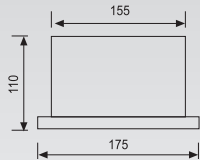

Ürün Kodu / Product Code VR 201

Türkey
Discover
the potential

Teknik Özellikler Specifications

Watt Watt	Akım Current	Lümen Değeri Luminous Flux	Renk Sıcaklığı Color Temperature	CRI CRI	Ip Sınıfı Ip Class
20W	500mA	2400	2700K-3000K-4000K-6500K	80	20
30W	700mA	3600	2700K-3000K-4000K-6500K	80	20
40W	900mA	4800	2700K-3000K-4000K-6500K	80	20

Alüminyum Enjeksiyon Gövde / Aluminum Injection Body

Elektrostatik Toz Boyalı / Electrostatic Powder Coated

Isiya Dayanıklı Cam / Heat Resistant Glass

Gövde Rengi / Color

Beyaz / WH	Siyah / BK	Gri / GR	Özel / MC
RAL 9003	RAL 9005	RAL 9006 Tex	RAL.....