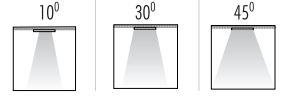

Teknik Özellikler Specifications

					COB LED		
Renk Sıcaklığı Color Temperature	Watt Watt	Akım (mA) Current	Giriş Voltajı Input Voltage	Lümen Değeri Luminous Flux	CRI CRI	Ip Sınıfı Ip Class	
2700K-3000K-4000K-6500K	20W	500	220-240V	2400 Lm	80	20	
2700K-3000K-4000K-6500K	30W	700	220-240V	3600 Lm	80	20	
2700K-3000K-4000K-6500K	40W	900	220-240V	4800 Lm	80	20	

Alüminyum Enjeksiyon Gövde / Aluminum Injection Body

Akıllı Soğutma Tasarımı / Clever Thermal Design

Elektrostatik Boyalı / Electrostatic Powder Coated

Soket ve Rozans ile Uygulama / With a Socket and Canopy

Gövde Rengi / Color

Beyaz / WH	Siyah / BK	Gri / GR	Özel / MC
RAL 9003	RAL 9005	RAL 9006 Tex	RAL.....

Işık Açısı / Color