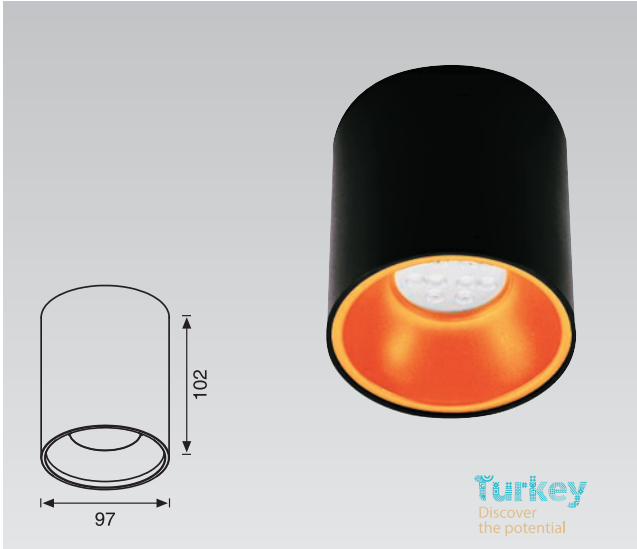

Teknik Özellikler Specifications

Watt Watt	Duy Socket	Giriş Voltajı Input Voltage	Ip Sınıfı Ip Class
5-8W	GU10	220 - 240 V	20

Alüminyum Gövde / Aluminum Body

Elektrostatik Toz Boyalı / Electrostatic Powder Coated

Gövde Rengi / Color

Beyaz / WH	Siyah / BK	Gri / GR	Özel / MC
RAL 9003	RAL 9005	RAL 9006 Tex	RAL.....

Ürün Kodu / Product Code **VR 287**