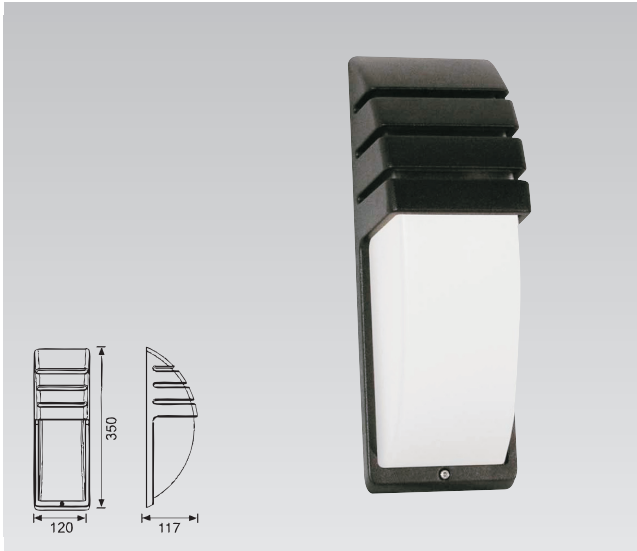

Teknik Özellikler Specifications

Güç Power	Duy Socket	Giriş Voltajı Input Voltage	İp Sınıfı Ip Class
23W	E27	220-240V	IP44

Alüminyum Gövde / Aluminum Body

Elektrostatik Boyalı / Electrostatic Powder Coated

Opal Difüzör / Opal Diffuser

Gövde Rengi / Color

Beyaz / WH	Siyah / BK	Gri / GR	Özel / MC
RAL 9003	RAL 9005	RAL 9006 Tex	RAL.....

Ürün Kodu / Product Code **VR614**