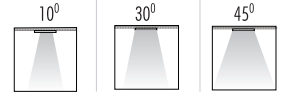

Işık Açısı / Color

TRIDONIC OSRAM PHILIPS SAMSUNG

Ürün Kodu / Product Code **VR 218**

Türkey
Discover the potential

Teknik Özellikler Specifications

Watt Watt	Akım Current	Lümen Değeri Luminous Flux	Renk Sıcaklığı Color Temperature	CRI CRI	Ip Sınıfı Ip Class
3x20W	500mA	7200	2700K-3000K-4000K-6500K	80	20
3x30W	700mA	10800	2700K-3000K-4000K-6500K	80	20
3x40W	900mA	14400	2700K-3000K-4000K-6500K	80	20