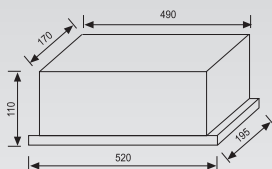

Ürün Kodu / Product Code **VR 215**