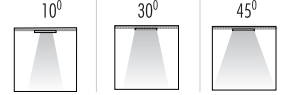

Işık Açısı / Color

TRIDONIC OSRAM PHILIPS SAMSUNG