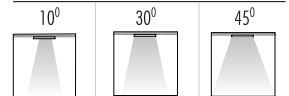

Işık Açısı / Color

TRIDONIC OSRAM PHILIPS SAMSUNG