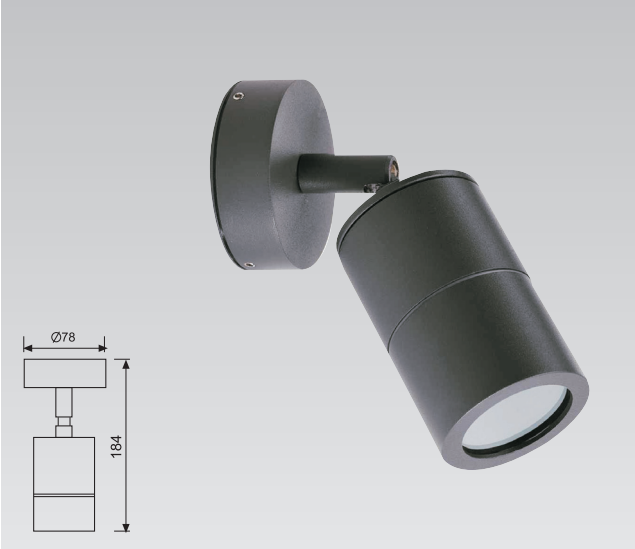

Teknik Özellikler Specifications

Güç Power	Duy Socket	GiriŐ Voltajı Input Voltage	İp Sınıfı Ip Class
5-8W	GU10	220-240V	IP44

Alüminyum Gövde / Aluminum Body

Elektrostatik Boyalı / Electrostatic Powder Coated

Isıya Dayanıklı Cam / Heat resistant glass

Gövde Rengi / Color

Beyaz / WH	Siyah / BK	Gri / GR	Özel / MC
RAL 9003	RAL 9005	RAL 9006 Tex	RAL.....

Ürün Kodu / Product Code **VR605**