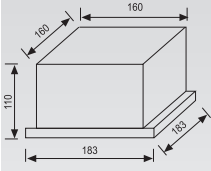

Ürün Kodu / Product Code **VR 216**

Türkey
Discover the potential

Teknik Özellikler Specifications

Watt Watt	Akım Current	Lümen Değeri Luminous Flux	Renk Sıcaklığı Color Temperature	CRI CRI	Ip Sınıfı Ip Class
20W	500mA	2400	2700K-3000K-4000K-6500K	80	20
30W	700mA	3600	2700K-3000K-4000K-6500K	80	20
40W	900mA	4800	2700K-3000K-4000K-6500K	80	20

Alüminyum Enjeksiyon Gövde / Aluminum Injection Body

Elektrostatik Toz Boyalı / Electrostatic Powder Coated

Isıya Dayanıklı Cam / Heat Resistant Glass

Gövde Rengi / Color

Beyaz / WH	Siyah / BK	Gri / GR	Özel / MC
RAL 9003	RAL 9005	RAL 9006 Tex	RAL.....