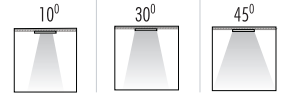

Işık Açısı / Color

TRIDONIC OSRAM PHILIPS SAMSUNG