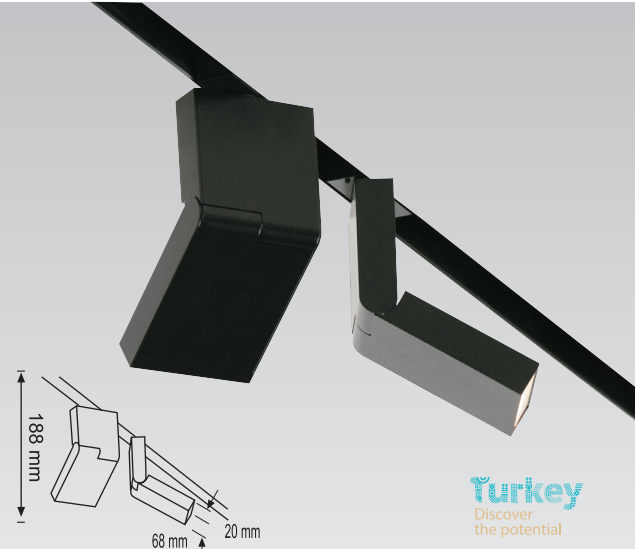

Ürün Kodu / Product Code **VR 118**

Teknik Özellikler Specifications

				COB LED			
Renk Sıcaklığı Color Temperature	Watt Watt	Akım (mA) Current	Giriş Voltajı Input Voltage	Lümen Değeri Luminous Flux	CRI CRI	Ip Sınıfı Ip Class	
2700K-3000K-4000K-6500K	15W	350	220-240V	1170 Lm	80	20	

Alüminyum Enjeksiyon Gövde / Aluminum Injection Body

Akıllı Soğutma Tasarımı / Clever Thermal Design

Elektrostatik Boyalı / Electrostatic Powder Coated

Soket ve Rozans ile Uygulama / With a Socket and Canopy

Gövde Rengi / Color

Beyaz / WH	Siyah / BK	Gri / GR	Özel / MC
RAL 9003	RAL 9005	RAL 9006 Tex	RAL.....

Işık Açısı / Color

10°	30°	45°

TRIDONIC OSRAM PHILIPS SAMSUNG