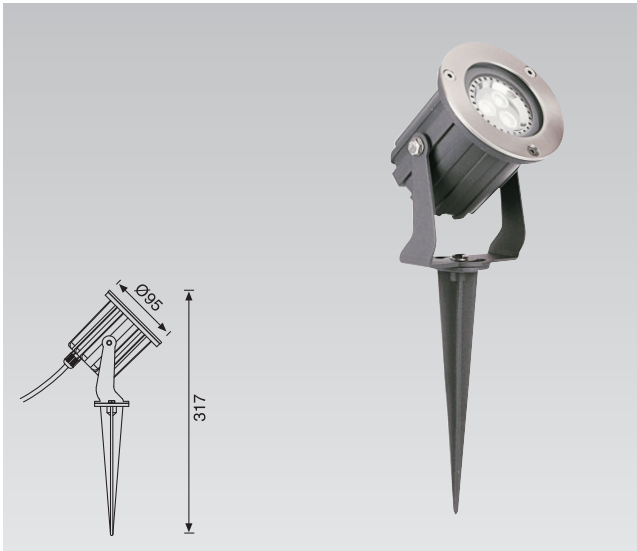

Teknik Özellikler Specifications

Güç Power	Duy Socket	Giriş Voltajı Input Voltage	Ip Sınıfı Ip Class
5-8W	GU10	220-240V	IP65

Alüminyum Gövde / Aluminum Body

Elektrostatik Boyalı / Electrostatic Powder Coated

Isıya Dayanıklı Cam / Heat Resistant Glass

Gövde Rengi / Color

Beyaz / WH	Siyah / BK	Gri / GR	Özel / MC
RAL 9003	RAL 9005	RAL 9006 Tex	RAL.....