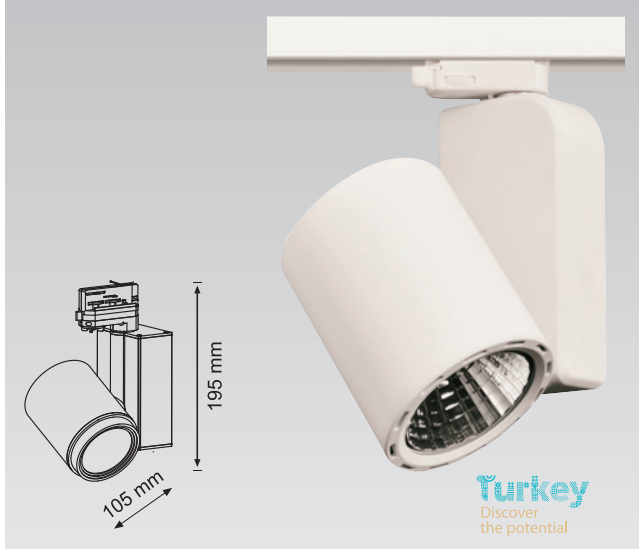

Ürün Kodu / Product Code **VR 108**