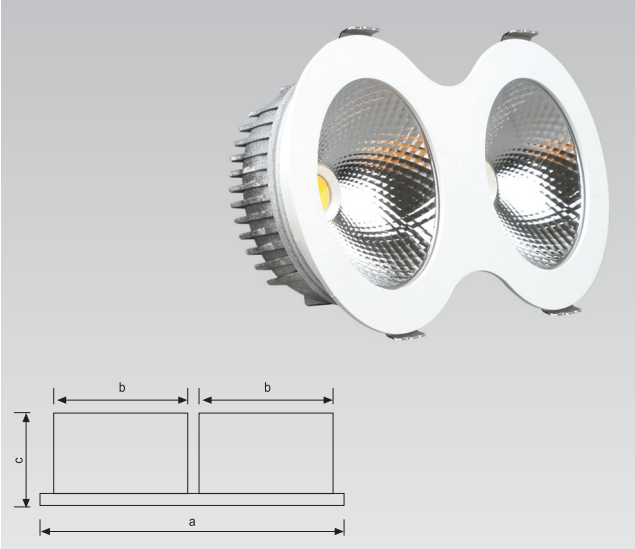

Teknik Özellikler Specifications

Watt Watt	Akım Current	Lümen Değeri Luminous Flux	Genişlik(a) Width	Delik Çapı(b) Hole Diameter	Derinlik(c) Depth	Renk Sıcaklığı Color Temperature
18W	250mA	2340	194 mm	2x85 mm	55 mm	2700K-3000K-4000K-6500K
24W	350mA	3120	234 mm	2x105 mm	48 mm	2700K-3000K-4000K-6500K
36W	500mA	4680	294 mm	2x130 mm	54 mm	2700K-3000K-4000K-6500K
50W	700mA	6500	384 mm	2x175 mm	55 mm	2700K-3000K-4000K-6500K

Alüminyum Enjeksiyon Gövde / Aluminum Injection Body

Elektrostatik Toz Boyalı / Electrostatic Powder Coated

Isıya Dayanımlı Cam / Heat Resistant Glass

CRI / CRI 80

Ip Sınıfı / Ip Class 20

Gövde Rengi / Color

Beyaz / WH	Siyah / BK	Gri / GR	Özel / MC
RAL 9003	RAL 9005	RAL 9006 Tex	RAL.....

İşık Açısı / Color

Ürün Kodu / Product Code **VR 211**