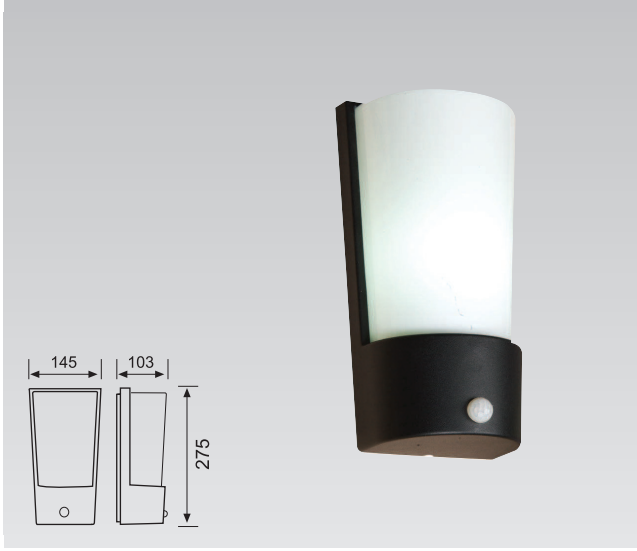

Ürün Kodu / Product Code **VR612**

Teknik Özellikler Specifications

Güç Power	Duy Socket	Giriş Voltajı Input Voltage	İp Sınıfı Ip Class
23W	E27	220-240V	IP44

Alüminyum Gövde / Aluminum Body

Elektrostatik Boyalı / Electrostatic Powder Coated

Opal Difüzör / Opal Diffuser

Sensörlü / Sensor

Gövde Rengi / Color

Beyaz / WH	Siyah / BK	Gri / GR	Özel / MC
RAL 9003	RAL 9005	RAL 9006 Tex	RAL.....

Ürün Kodu / Product Code **VR613**