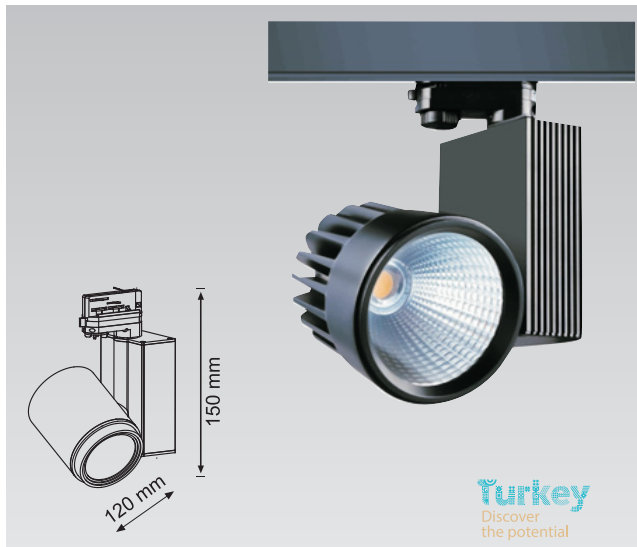

Ürün Kodu / Product Code VR 102

Teknik Özellikler Specifications

Renk Sıcaklığı Color Temperature	Watt Watt	Akım (mA) Current	Giriş Voltajı Input Voltage	Lümen Değeri Luminous Flux	COB LED	
					CRI	Ip Sınıfı Ip Class
2700K-3000K-4000K-6500K	20W	500	220-240V	2400 Lm	80	20
2700K-3000K-4000K-6500K	30W	700	220-240V	3600 Lm	80	20
2700K-3000K-4000K-6500K	40W	900	220-240V	4800 Lm	80	20

Alüminyum Enjeksiyon Gövde / Aluminum Injection Body

Akıllı Soğutma Tasarımı / Clever Thermal Design

Elektrostatik Boyalı / Electrostatic Powder Coated

Soket ve Rozans ile Uygulama / With a Socket and Canopy

Gövde Rengi / Color

Beyaz / WH	Siyah / BK	Gri / GR	Özel / MC
RAL 9003	RAL 9005	RAL 9006 Tex	RAL.....

Işık Açısı / Color

TRIDONIC OSRAM PHILIPS SAMSUNG