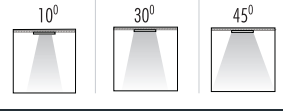

Işık Açısı / Color