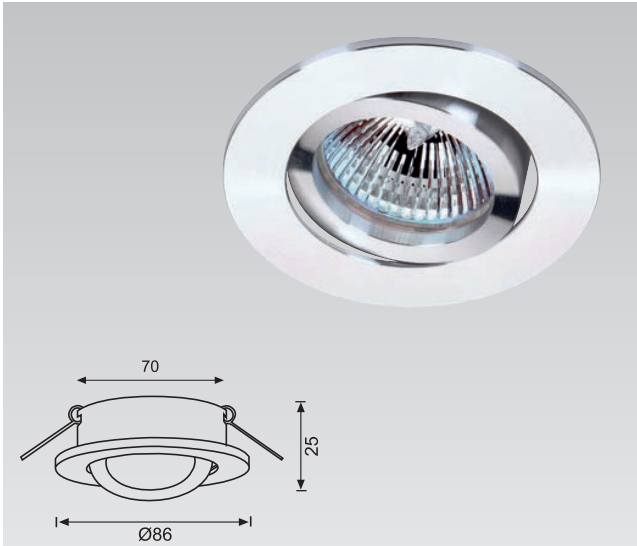

Teknik Özellikler Specifications

Watt Watt	Duy Socket	Giriş Voltajı Input Voltage	Ip Sınıfı Ip Class
5-8W	GU10	220 - 240 V	20

Alüminyum Enjeksiyon Gövde / Aluminum Injection Body

Krom Kaplama / Chrome Plated

Gövde Rengi / Color

Beyaz / WH	Siyah / BK	Gri / GR	Özel / MC
RAL 9003	RAL 9005	RAL 9006 Tex	RAL.....