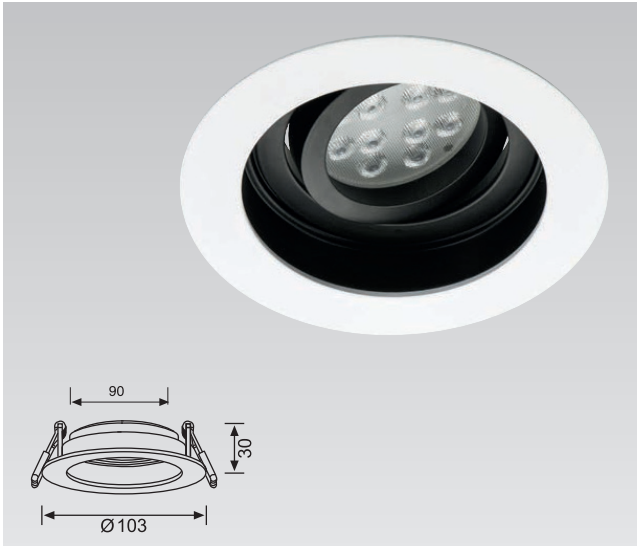

Teknik Özellikler Specifications

Watt Watt	Duy Socket	Giriş Voltajı Input Voltage	Ip Sınıfı Ip Class
5-8W	GU10	220 - 240 V	20

Alüminyum Enjeksiyon Gövde / Aluminum Injection Body

Elektrostatik Toz Boyalı / Electrostatic Powder Coated

Gövde Rengi / Color

Beyaz / WH	Siyah / BK	Gri / GR	Özel / MC
RAL 9003	RAL 9005	RAL 9006 Tex	RAL.....