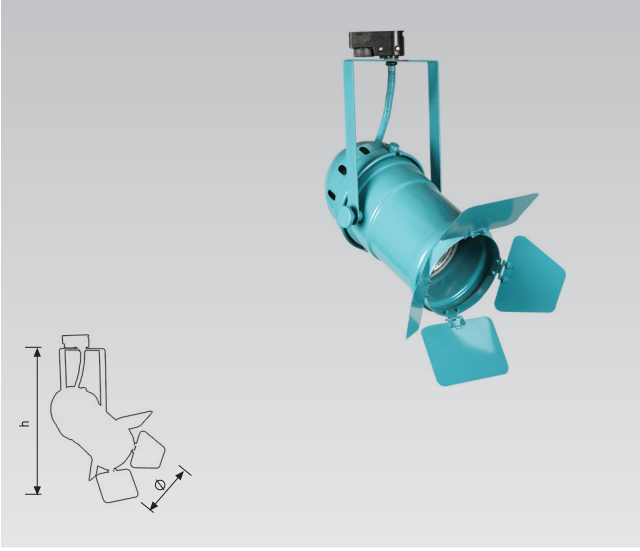

Ürün Kodu / Product Code **VR 162**