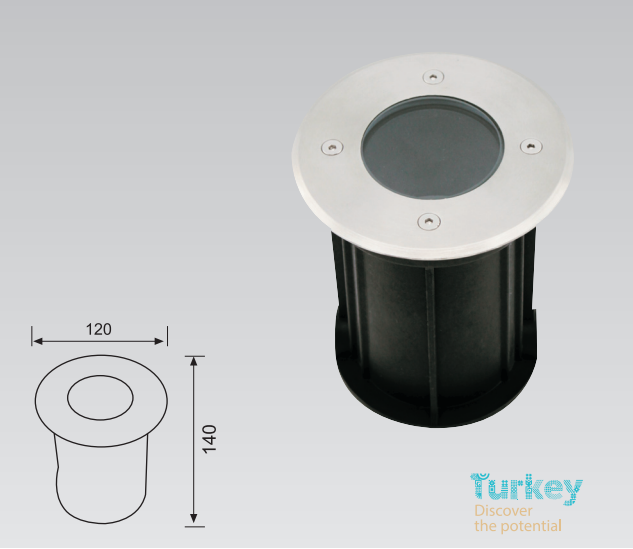

Ürün Kodu / Product Code **VR634**

Teknik Özellikler Specifications