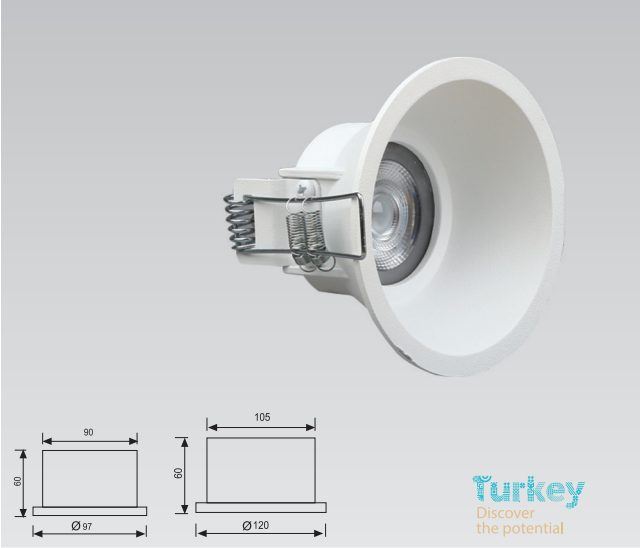

Ürün Kodu / Product Code **VR 225**

Teknik Özellikler Specifications

Watt Watt	Duy Socket	Giriş Voltajı Input Voltage	Ip Sınıfı Ip Class
5-8W	GU10	220 - 240 V	20

Alüminyum Enjeksiyon Gövde / Aluminum Injection Body

Elektrostatik Toz Boyalı / Electrostatic Powder Coated

Gövde Rengi / Color

Beyaz / WH	Siyah / BK	Gri / GR	Özel / MC
RAL 9003	RAL 9005	RAL 9006 Tex	RAL.....

Ürün Kodu / Product Code **VR 226**