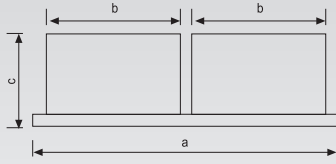

Ürün Kodu / Product Code **VR 212**