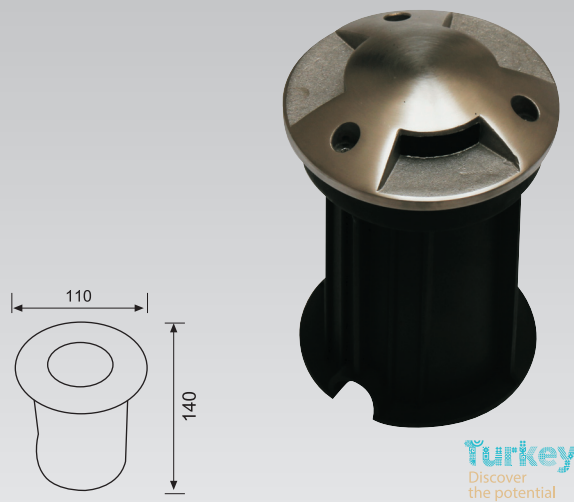

Güç Power	Duy Socket	Giriş Voltajı Input Voltage	İp Sınıfı Ip Class
5-8W	GU10	220-240V	IP65

Paslanmaz Çelik Çerçeve / Stainless Steel Frame

Isıya Dayanıklı Cam / Heat Resistant Glass

Gövde Rengi / Color

Beyaz / WH	Siyah / BK	Gri / GR	Özel / MC
RAL 9003	RAL 9005	RAL 9006 Tex	RAL.....

Ürün Kodu / Product Code **VR637**

Teknik Özellikler Specifications