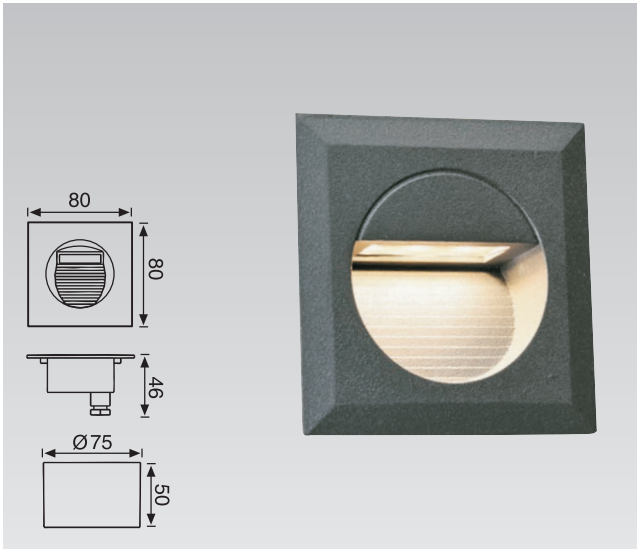

Teknik Özellikler Specifications

Güç Power	Lümen Değeri Luminous Flux	Giriş Voltajı Input Voltage	İp Sınıfı Ip Class
1.5W	3000K	220-240V	IP44

Alüminyum Gövde / Aluminum Body

Elektrostatik Boyalı / Electrostatic Powder Coated

Gövde Rengi / Color

Beyaz / WH	Siyah / BK	Gri / GR	Özel / MC
RAL 9003	RAL 9005	RAL 9006 Tex	RAL.....