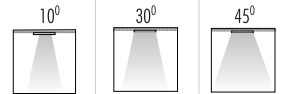

Işık Açısı / Color

TRIDONIC OSRAM PHILIPS SAMSUNG