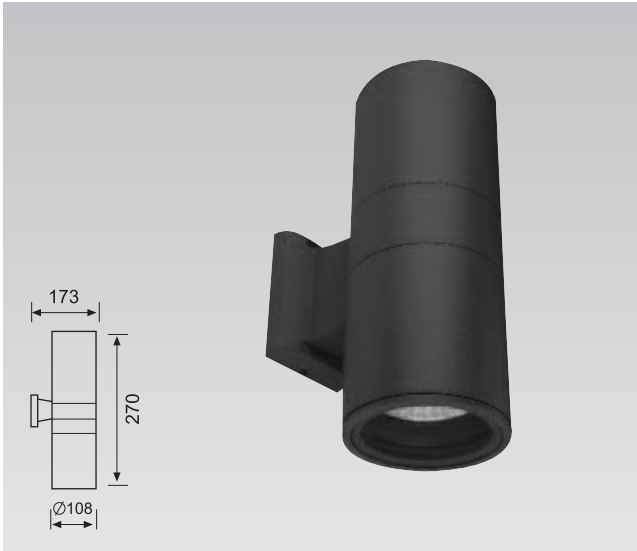

Teknik Özellikler Specifications

Güç Power	Duy Socket	Giriő Voltajı Input Voltage	İp Sınıfı Ip Class
14W	E27	220-240V	IP44

Alüminyum Gövde / Aluminum Body

Elektrostatik Boyalı / Electrostatic Powder Coated

Isıya Dayanıklı Cam / Heat resistant glass

Gövde Rengi / Color

Beyaz / WH	Siyah / BK	Gri / GR	Özel / MC
RAL 9003	RAL 9005	RAL 9006 Tex	RAL.....

Ürün Kodu / Product Code **VR602**