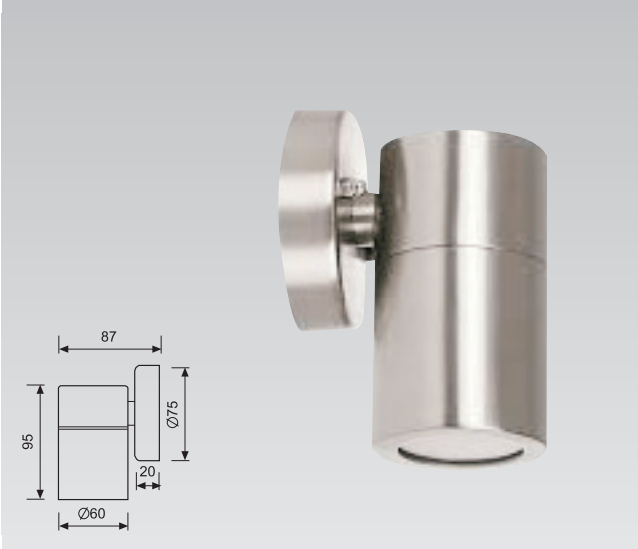

Teknik Özellikler Specifications

Güç Power	Duy Socket	GiriŐ Voltajı Input Voltage	İp Sınıfı Ip Class
5-8W	GU10	220-240V	IP44

Paslanmaz Çelik / Stainless steel

Elektrostatik Boyalı / Electrostatic Powder Coated

Isıya Dayanıklı Cam / Heat resistant glass

Gövde Rengi / Color

Beyaz / WH	Siyah / BK	Gri / GR	Özel / MC
RAL 9003	RAL 9005	RAL 9006 Tex	RAL.....

Ürün Kodu / Product Code **VR608**