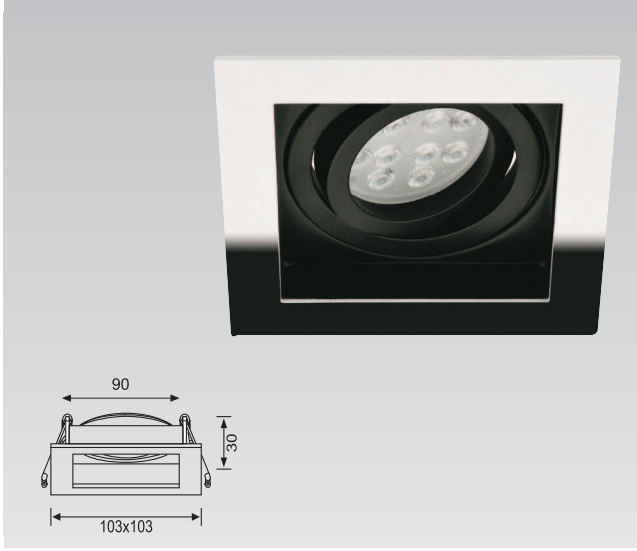

Ürün Kodu / Product Code **VR 255**

Teknik Özellikler Specifications

Watt Watt	Duy Socket	Giriş Voltajı Input Voltage	İp Sınıfı Ip Class
5-8W	GU10	220 - 240 V	20

Alüminyum Enjeksiyon Gövde / Aluminum Injection Body

Saten Nikel Kaplama / Satin Nickel Plated

Gövde Rengi / Color

Beyaz / WH	Siyah / BK	Gri / GR	Özel / MC
RAL 9003	RAL 9005	RAL 9006 Tex	RAL.....