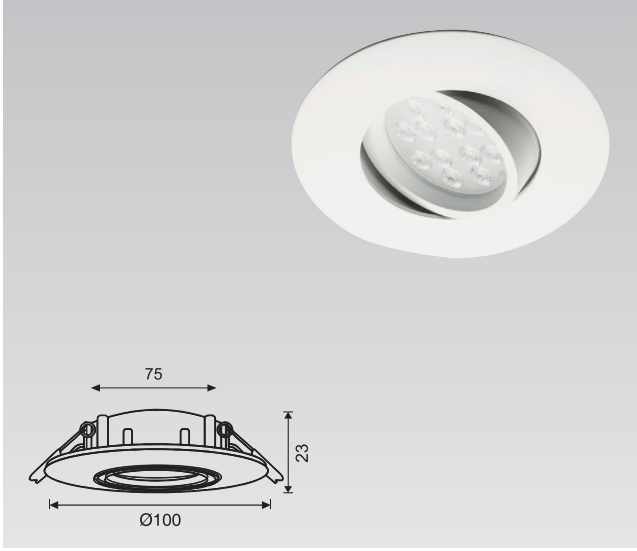

Ürün Kodu / Product Code **VR 243**

Teknik Özellikler Specifications

Watt Watt	Duy Socket	Giriş Voltajı Input Voltage	Ip Sınıfı Ip Class
5-8W	GU10	220 - 240 V	20

Alüminyum Enjeksiyon Gövde / Aluminum Injection Body

Elektrostatik Toz Boyalı / Electrostatic Powder Coated

Gövde Rengi / Color

Beyaz / WH	Siyah / BK	Gri / GR	Özel / MC
RAL 9003	RAL 9005	RAL 9006 Tex	RAL.....

Ürün Kodu / Product Code **VR 244**