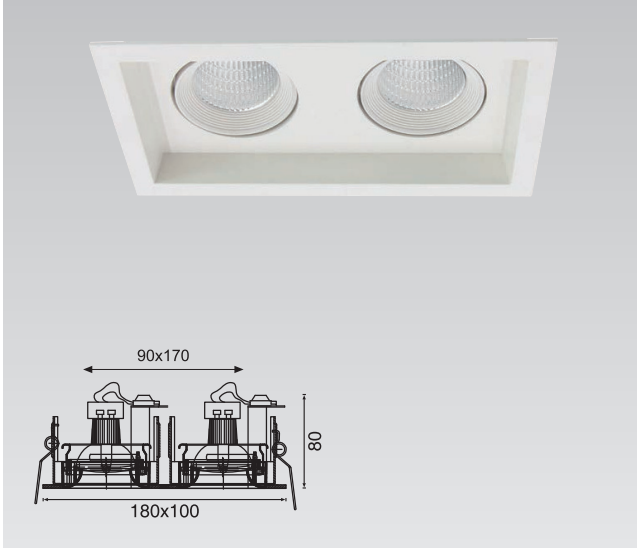

Ürün Kodu / Product Code **VR 258**

Teknik Özellikler Specifications

Watt Watt	Duy Socket	Giriş Voltajı Input Voltage	İp Sınıfı Ip Class
5-8W	2 x GU10	220 - 240 V	20

Alüminyum Enjeksiyon Gövde / Aluminum Injection Body