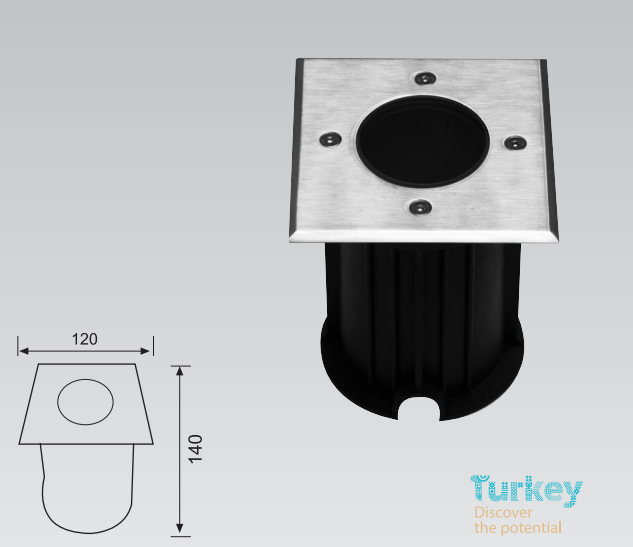

Güç Power	Duy Socket	Giriş Voltajı Input Voltage	Ip Sınıfı Ip Class
5-8W	GU10	220-240V	IP65

Paslanmaz Çelik Çerçeve / Stainless Steel Frame

Isiya Dayanıklı Cam / Heat Resistant Glass

Gövde Rengi / Color

Beyaz / WH	Siyah / BK	Gri / GR	Özel / MC
RAL 9003	RAL 9005	RAL 9006 Tex	RAL.....

Ürün Kodu / Product Code **VR635**

Teknik Özellikler Specifications

Güç Power	Duy Socket	Giriş Voltajı Input Voltage	Ip Sınıfı Ip Class
5-8W	GU10	220-240V	IP65

Alüminyum Gövde / Aluminum Body

Elektrostatik Boyalı / Electrostatic Powder Coated

Isiya Dayanıklı Cam / Heat Resistant Glass

Gövde Rengi / Color

Beyaz / WH	Siyah / BK	Gri / GR	Özel / MC
RAL 9003	RAL 9005	RAL 9006 Tex	RAL.....