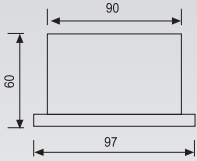

Ürün Kodu / Product Code **VR 203**

Türkey
Discover the potential

Teknik Özellikler Specifications

Watt Watt	Akım Current	Lümen Değeri Luminous Flux	Renk Sıcaklığı Color Temperature	CRI CRI	Ip Sınıfı Ip Class
9W	250mA	1170	2700K-3000K-4000K-6500K	80	20
12W	350mA	1560	2700K-3000K-4000K-6500K	80	20

Alüminyum Enjeksiyon Gövde / Aluminum Injection Body

Elektrostatik Toz Boyalı / Electrostatic Powder Coated

Isıya Dayanıklı Cam / Heat Resistant Glass

Gövde Rengi / Color

Beyaz / WH	Siyah / BK	Gri / GR	Özel / MC
RAL 9003	RAL 9005	RAL 9006 Tex	RAL.....