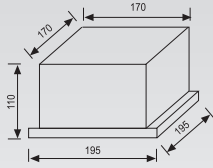

Ürün Kodu / Product Code **VR 213**