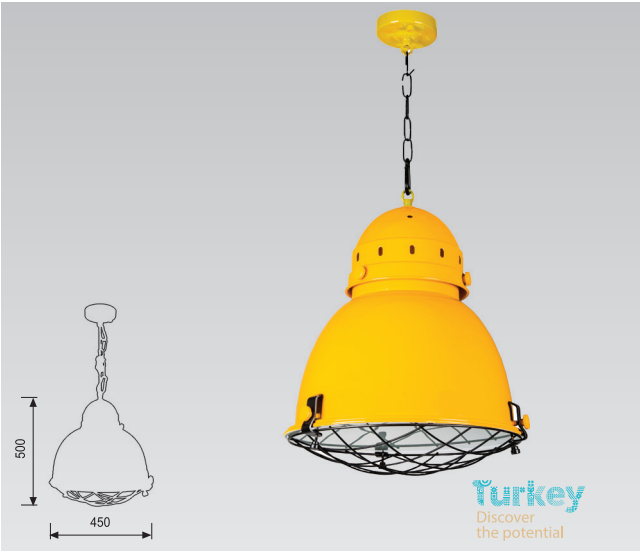

Teknik Özellikler Specifications

Güç Power	Duy Socket	Giriş Voltajı Input Voltage	İp Sınıfı Ip Class
23W	E27	220-240V	20

Alüminyum Gövde / Aluminum Body

Elektrostatik Boyalı / Electrostatic Powder Coated

Socket ve Rozans ile Uygulama / With a Socket and Canopy

Gövde Rengi / Color

Beyaz / WH	Siyah / BK	Gri / GR	Özel / MC
RAL 9003	RAL 9005	RAL 9006 Tex	RAL.....