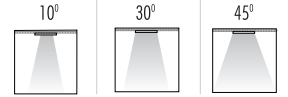

Işık Açısı / Color

Ürün Kodu / Product Code **VR 271**

Teknik Özellikler Specifications

		COB LED			
Watt Watt	Akım (mA) Current	Lümen Değeri Luminous Flux	Renk Sıcaklığı Color Temperature	CRI CRI	Ip Sınıfı Ip Class
20W	500	2400 Lm	2700K-3000K-4000K-6500K	80	20
30W	700	3600 Lm	2700K-3000K-4000K-6500K	80	20
40W	900	4800 Lm	2700K-3000K-4000K-6500K	80	20