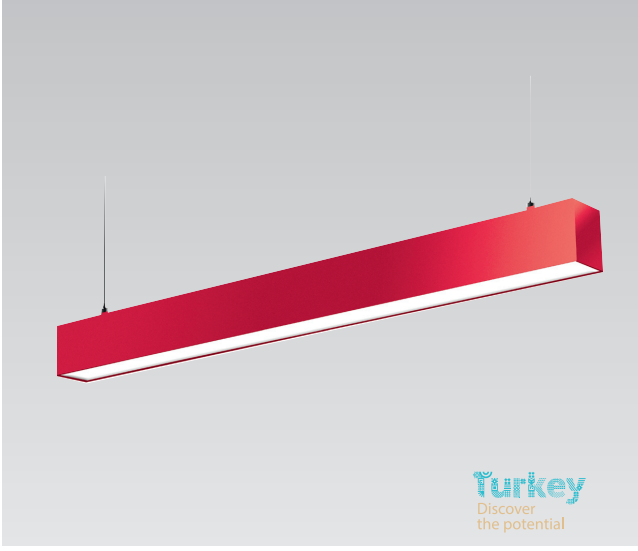

Ürün Kodu / Product Code **VR 400**

Teknik Özellikler Specifications

Uzunluk Length	Watt Watt	Lümen Değeri Luminous Flux	Renk Sıcaklığı Color Temperature	CRI CRI	İp Sınıfı Ip Class
1mt./Tek Sıra	20W	2600	2700K-3000K-4000K-6500K	80	20
1mt./Çift Sıra	40W	5200	2700K-3000K-4000K-6500K	80	20

Alüminyum Enjeksiyon Gövde / Aluminum Injection Body

Opal Difüzör / Opal Diffuser

Elektrostatik Boyalı / Electrostatic Powder Coated

Sarkıt ve Sıvaüstü Uygulanabilme / Applicable to stalactites and surface

ÖLÇÜLER (Genişlik&Yükseklik)

30x75 mm
45x85 mm
50x80 mm
85x85 mm

Gövde Rengi / Color

Beyaz / WH	Siyah / BK	Gri / GR	Özel / MC
RAL 9003	RAL 9005	RAL 9006 Tex	RAL.....