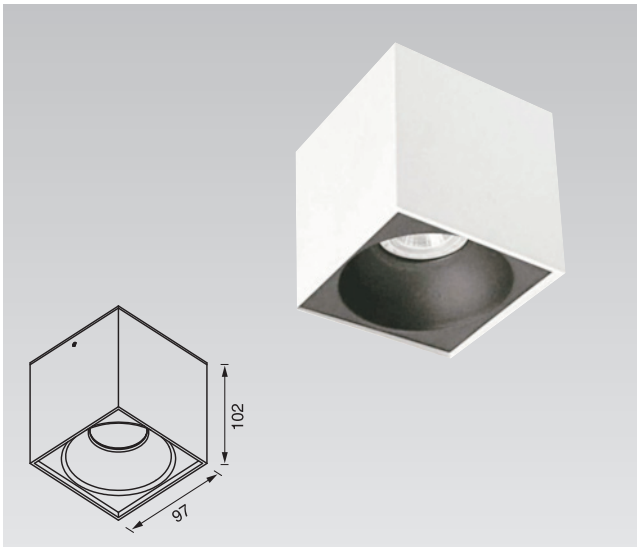

Teknik Özellikler Specifications

Watt Watt	Duy Socket	Giriş Voltajı Input Voltage	Ip Sınıfı Ip Class
5-8W	GU10	220 - 240 V	20

Alüminyum Gövde / Aluminum Body

Elektrostatik Toz Boyalı / Electrostatic Powder Coated

Gövde Rengi / Color

Beyaz / WH	Siyah / BK	Gri / GR	Özel / MC
RAL 9003	RAL 9005	RAL 9006 Tex	RAL.....