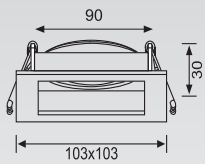

Teknik Özellikler Specifications

Watt Watt	Duy Socket	Giriş Voltajı Input Voltage	İp Sınıfı Ip Class
5-8W	GU10	220 - 240 V	20

Alüminyum Enjeksiyon Gövde / Aluminum Injection Body

Elektrostatik Toz Boyalı / Electrostatic Powder Coated

Gövde Rengi / Color

Beyaz / WH	Siyah / BK	Gri / GR	Özel / MC
RAL 9003	RAL 9005	RAL 9006 Tex	RAL.....

Ürün Kodu / Product Code **VR 254**