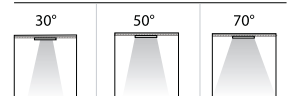

İşık Açısı / Color