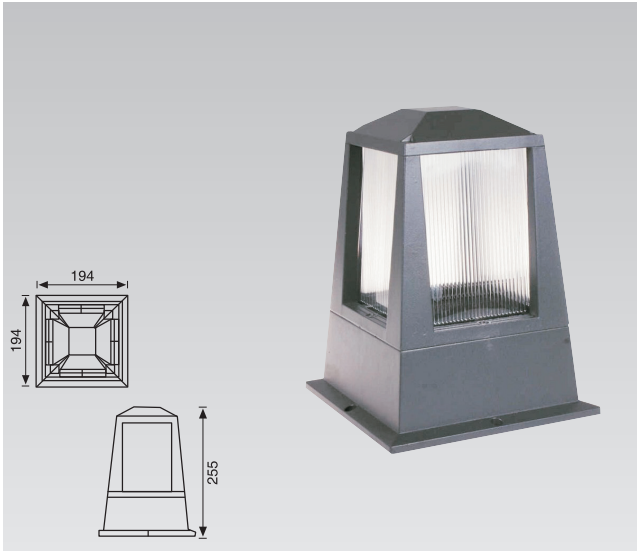

Teknik Özellikler Specifications

Güç Power	Duy Socket	Giriş Voltajı Input Voltage	Ip Sınıfı Ip Class
23W	E27	220-240V	IP54

Alüminyum Gövde / Aluminum Body

Elektrostatik Boyalı / Electrostatic Powder Coated

Prizmatik Difüzör / Prismatic Diffuser

Gövde Rengi / Color

Beyaz / WH	Siyah / BK	Gri / GR	Özel / MC
RAL 9003	RAL 9005	RAL 9006 Tex	RAL.....

Ürün Kodu / Product Code **VR626**