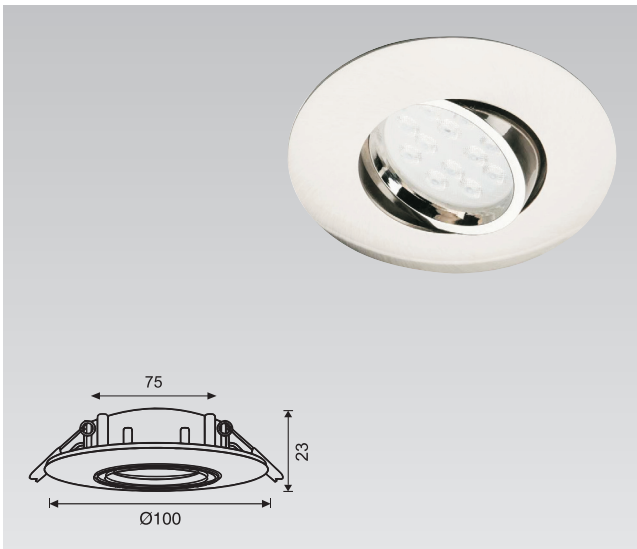

Teknik Özellikler Specifications

Watt Watt	Duy Socket	Giriş Voltajı Input Voltage	Ip Sınıfı Ip Class
5-8W	GU10	220 - 240 V	20

Alüminyum Enjeksiyon Gövde / Aluminum Injection Body

Saten Nikel Kaplama / Satin Nickel Plated

Gövde Rengi / Color

Beyaz / WH	Siyah / BK	Gri / GR	Özel / MC
RAL 9003	RAL 9005	RAL 9006 Tex	RAL.....