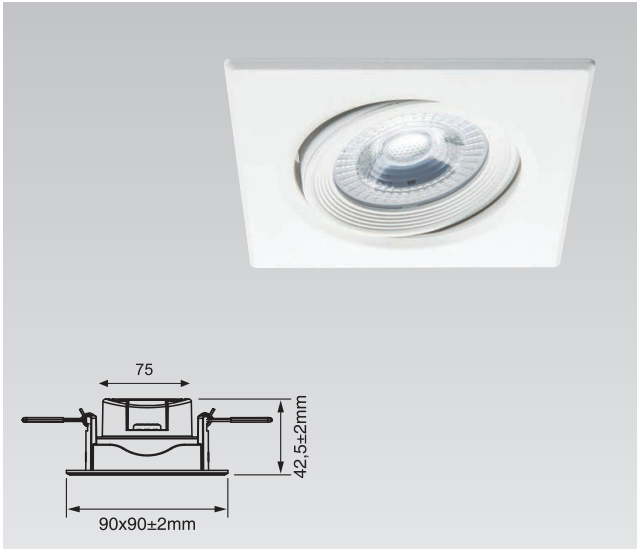

Teknik Özellikler Specifications

Watt Watt	Kelvin Kelvin	Giriş Voltajı Input Voltage	Ip Sınıfı Ip Class
5-8W	3000K-6500K	220 - 240 V	20

Plastik Gövde / Plastic Body

Gövde Rengi / Color

Beyaz / WH	Siyah / BK	Gri / GR	Özel / MC
RAL 9003	RAL 9005	RAL 9006 Tex	RAL.....

Ürün Kodu / Product Code **VR 242**