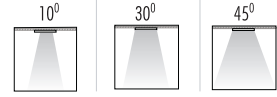

Işık Açısı / Color