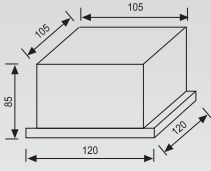

Ürün Kodu / Product Code **VR 222**