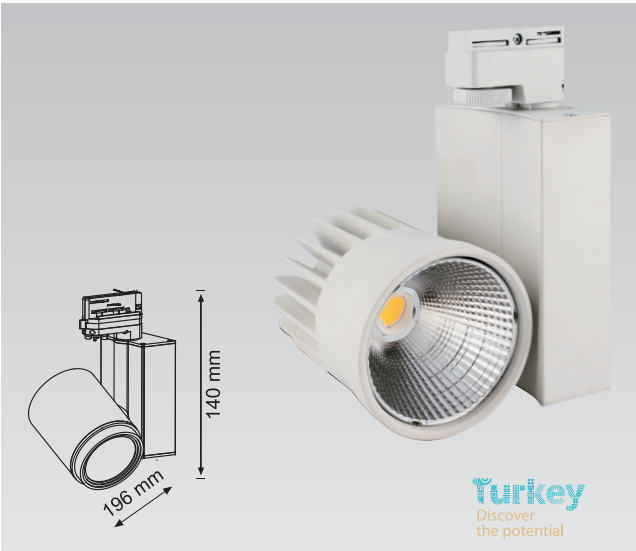

Teknik Özellikler Specifications

					COB LED		
Renk Sıcaklığı Color Temperature	Watt Watt	Akım (mA) Current	Giriş Voltajı Input Voltage	Lümen Değeri Luminous Flux	CRI CRI	Ip Sınıfı Ip Class	
2700K-3000K-4000K-6500K	20W	500	220-240V	2400 Lm	80	20	
2700K-3000K-4000K-6500K	30W	700	220-240V	3600 Lm	80	20	
2700K-3000K-4000K-6500K	40W	900	220-240V	4800 Lm	80	20	

Alüminyum Enjeksiyon Gövde / Aluminum Injection Body

Akıllı Soğutma Tasarımı / Clever Thermal Design

Elektrostatik Boyalı / Electrostatic Powder Coated

Soket ve Rozans ile Uygulama / With a Socket and Canopy

Gövde Rengi / Color

Beyaz / WH	Siyah / BK	Gri / GR	Özel / MC
RAL 9003	RAL 9005	RAL 9006 Tex	RAL.....

Işık Açısı / Color

TRIDONIC OSRAM PHILIPS SAMSUNG

Ürün Kodu / Product Code **VR 107**