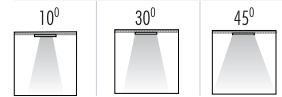

Işık Açısı / Color

TRIDONIC OSRAM PHILIPS SAMSUNG