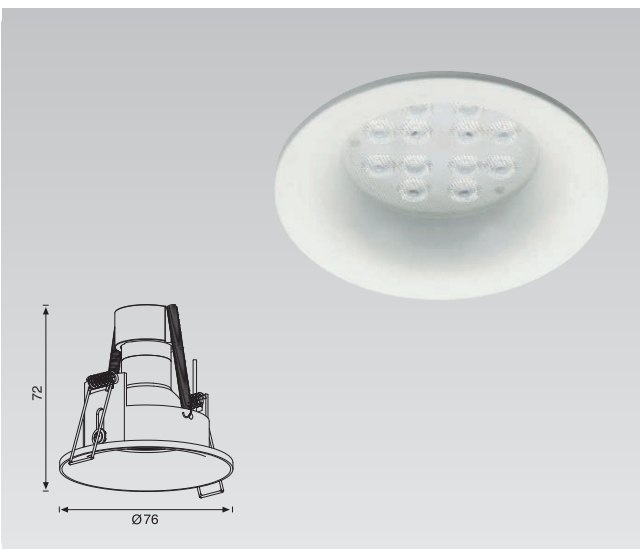

Teknik Özellikler Specifications

Watt Watt	Duy Socket	Giriş Voltajı Input Voltage	Ip Sınıfı Ip Class
5-8W	GU10	220 - 240 V	20

Alüminyum Enjeksiyon Gövde / Aluminum Injection Body

Elektrostatik Toz Boyalı / Electrostatic Powder Coated

Gövde Rengi / Color

Beyaz / WH	Siyah / BK	Gri / GR	Özel / MC
RAL 9003	RAL 9005	RAL 9006 Tex	RAL.....