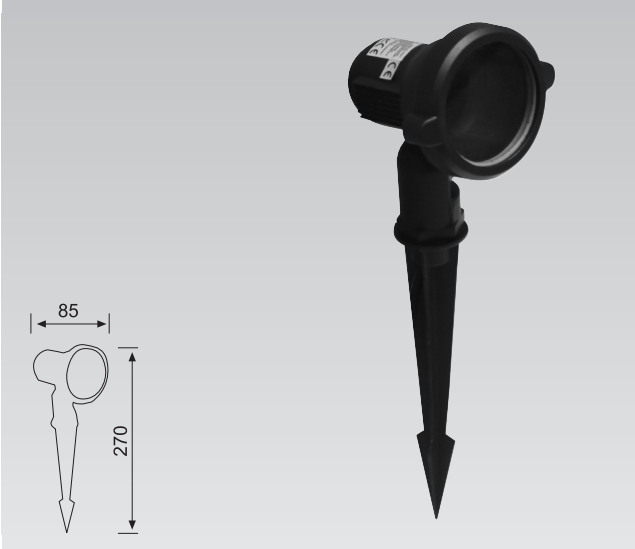

Teknik Özellikler Specifications

Güç Power	Duy Socket	Giriş Voltajı Input Voltage	Ip Sınıfı Ip Class
5-8W	GU10	220-240V	IP65

Alüminyum Gövde / Aluminum Body

Elektrostatik Boyalı / Electrostatic Powder Coated

Isıya Dayanıklı Cam / Heat Resistant Glass

Gövde Rengi / Color

Beyaz / WH	Siyah / BK	Gri / GR	Özel / MC
RAL 9003	RAL 9005	RAL 9006 Tex	RAL.....

Ürün Kodu / Product Code **VR629**