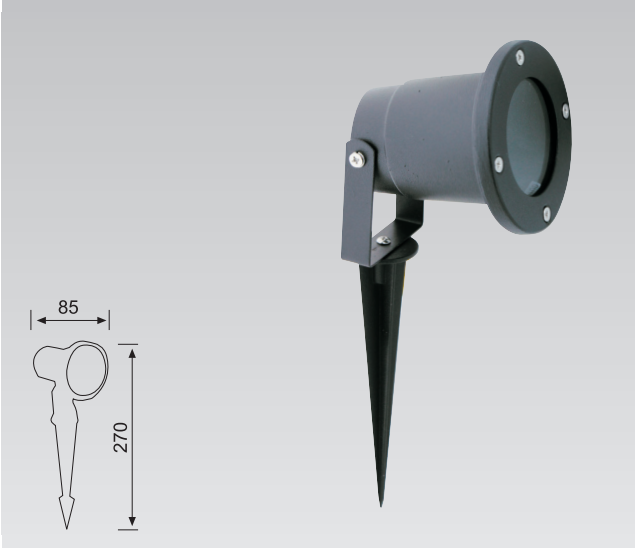

Ürün Kodu / Product Code **VR627**

Teknik Özellikler Specifications

Güç Power	Duy Socket	Giriş Voltajı Input Voltage	Ip Sınıfı Ip Class
5-8W	GU10	220-240V	IP65

Alüminyum Gövde / Aluminum Body

Elektrostatik Boyalı / Electrostatic Powder Coated

Isıya Dayanıklı Cam / Heat Resistant Glass

Gövde Rengi / Color

Beyaz / WH	Siyah / BK	Gri / GR	Özel / MC
RAL 9003	RAL 9005	RAL 9006 Tex	RAL.....

Ürün Kodu / Product Code **VR628**