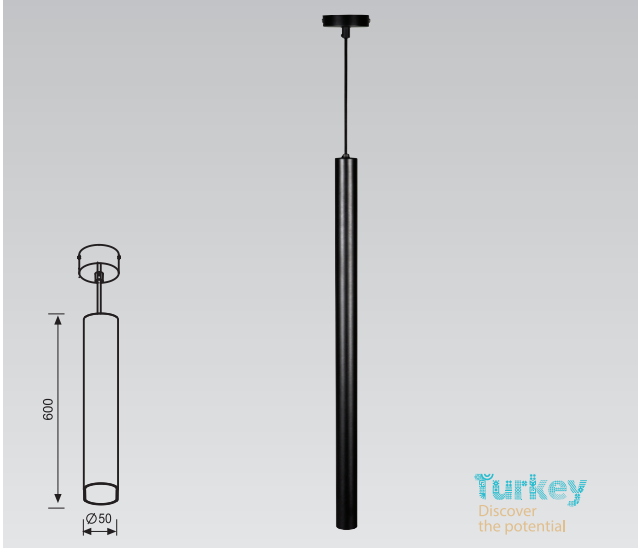

Ürün Kodu / Product Code **VR 309**

Teknik Özellikler Specifications

Güç Power	Duy Socket	Giriş Voltajı Input Voltage	İp Sınıfı Ip Class
5-8W	GU10	220-240V	20

Alüminyum Gövde / Aluminum Body

Elektrostatik Boyalı / Electrostatic Powder Coated

Soket ve Rozans ile Uygulama / With a Socket and Canopy

Gövde Rengi / Color

Beyaz / WH	Siyah / BK	Gri / GR	Özel / MC
RAL 9003	RAL 9005	RAL 9006 Tex	RAL.....