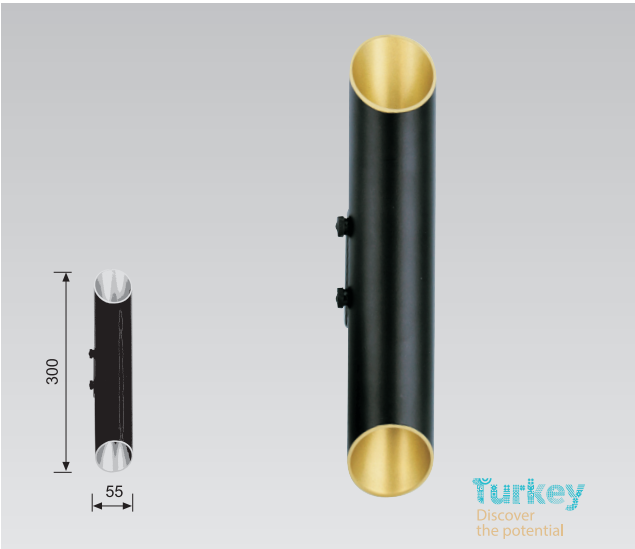

Teknik Özellikler Specifications

Güç Power	Duy Socket	Giriş Voltajı Input Voltage	Ip Sınıfı Ip Class
5-8W	2xGU10	220-240V	20

Alüminyum Gövde / Aluminum Body

Elektrostatik Boyalı / Electrostatic Powder Coated

Gövde Rengi / Color

Beyaz / WH	Siyah / BK	Gri / GR	Özel / MC
RAL 9003	RAL 9005	RAL 9006 Tex	RAL.....