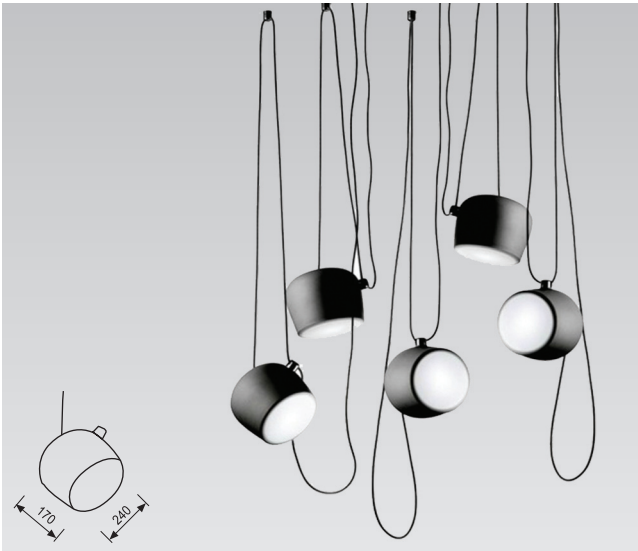

Teknik Özellikler Specifications

Güç Power	Duy Socket	Giriş Voltajı Input Voltage	Ip Sınıfı Ip Class
23W	E27	220-240V	20

Alüminyum Gövde / Aluminum Body

Elektrostatik Boyalı / Electrostatic Powder Coated

Soket ve Rozans ile Uygulama / With a Socket and Canopy

Gövde Rengi / Color

Beyaz / WH	Siyah / BK	Gri / GR	Özel / MC
RAL 9003	RAL 9005	RAL 9006 Tex	RAL.....

Ürün Kodu / Product Code **VR 314**