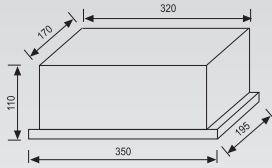

Ürün Kodu / Product Code **VR 214**