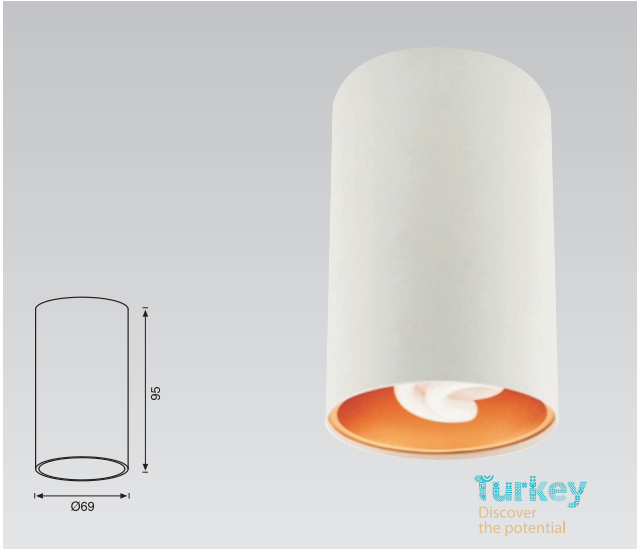

Teknik Özellikler Specifications

Watt Watt	Duy Socket	Giriş Voltajı Input Voltage	Ip Sınıfı Ip Class
23W	E27	220 - 240 V	20

Alüminyum Gövde / Aluminum Body

Elektrostatik Toz Boyalı / Electrostatic Powder Coated

Gövde Rengi / Color

Beyaz / WH	Siyah / BK	Gri / GR	Özel / MC
RAL 9003	RAL 9005	RAL 9006 Tex	RAL.....

Ürün Kodu / Product Code **VR 293**