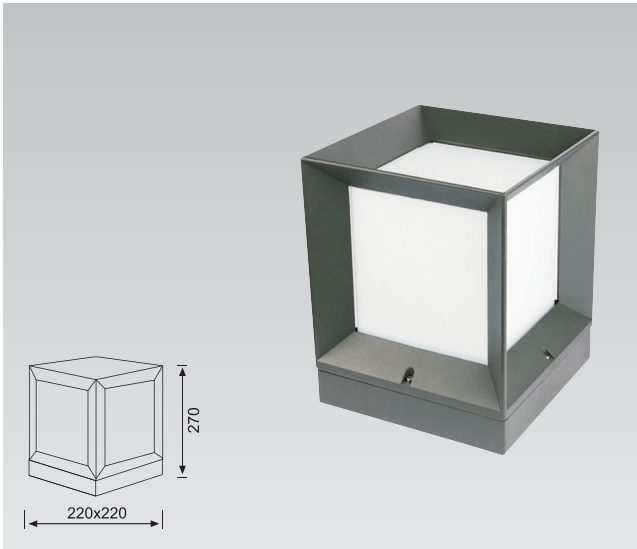

Teknik Özellikler Specifications

Güç Power	Duy Socket	Giriş Voltajı Input Voltage	İp Sınıfı Ip Class
23W	E27	220-240V	IP44

Alüminyum Gövde / Aluminum Body

Elektrostatik Boyalı / Electrostatic Powder Coated