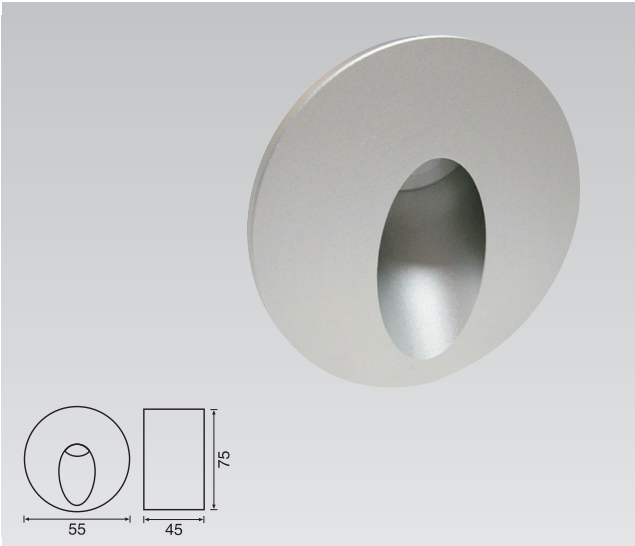

Teknik Özellikler Specifications

Güç Power	Lümen Değeri Luminous Flux	Giriş Voltajı Input Voltage	İp Sınıfı Ip Class
3W	3000K	220-240V	IP54

Alüminyum Gövde / Aluminum Body

Elektrostatik Boyalı / Electrostatic Powder Coated

Opal Difüzör / Opal Diffuser

Gövde Rengi / Color

Beyaz / WH	Siyah / BK	Gri / GR	Özel / MC
RAL 9003	RAL 9005	RAL 9006 Tex	RAL.....