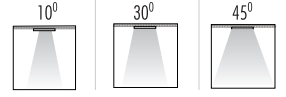

Işık Açısı / Color

TRIDONIC OSRAM PHILIPS SAMSUNG