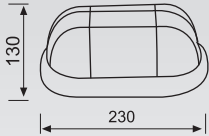

Gövde Rengi / Color

Beyaz / WH	Siyah / BK	Gri / GR	Özel / MC
RAL 9003	RAL 9005	RAL 9006 Tex	RAL.....

Ürün Kodu / Product Code **VR610**