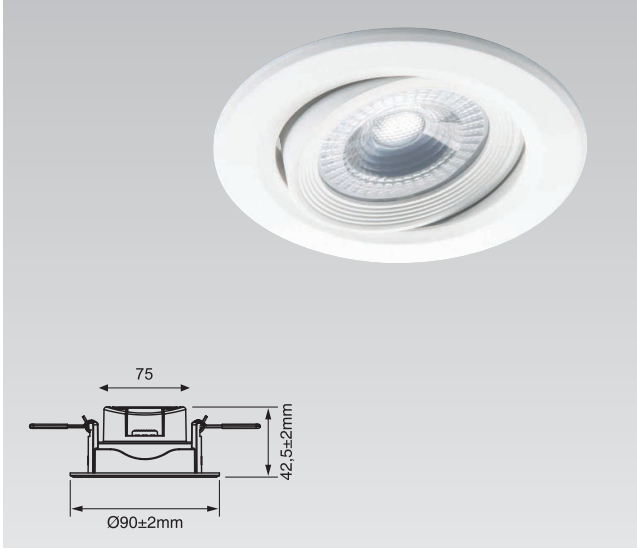

Ürün Kodu / Product Code **VR 240**

Teknik Özellikler Specifications

Watt Watt	Kelvin Kelvin	Giriş Voltajı Input Voltage	Ip Sınıfı Ip Class
5W	3000K-6500K	220 - 240 V	20

Plastik Gövde / Plastic Body

Gövde Rengi / Color

Beyaz / WH	Siyah / BK	Gri / GR	Özel / MC
RAL 9003	RAL 9005	RAL 9006 Tex	RAL.....

Ürün Kodu / Product Code **VR 241**