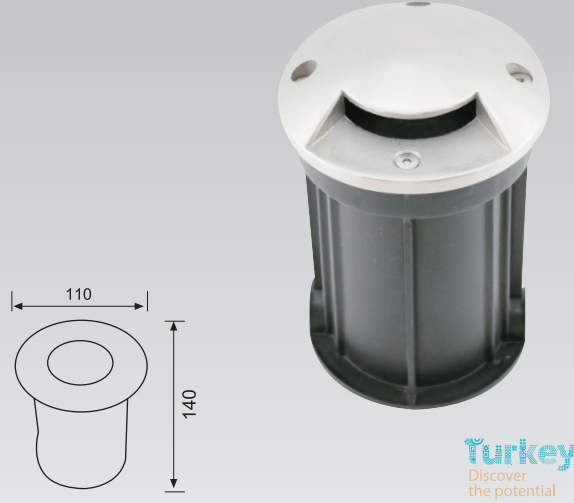

Isiya Dayanıklı Cam / Heat Resistant Glass

Gövde Rengi / Color

Beyaz / WH	Siyah / BK	Gri / GR	Özel / MC
			
RAL 9003	RAL 9005	RAL 9006 Tex	RAL.....

Ürün Kodu / Product Code **VR636**

Teknik Özellikler Specifications