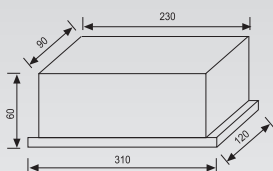

Ürün Kodu / Product Code **VR 221**

Türkey
Discover
the potential

Teknik Özellikler Specifications

Watt Watt	Akım Current	Lümen Değeri Luminous Flux	Renk Sıcaklığı Color Temperature	CRI CRI	Ip Sınıfı Ip Class
3x12W	350mA	4680	2700K-3000K-4000K-6500K	80	20

Alüminyum Enjeksiyon Gövde / Aluminum Injection Body

Elektrostatik Toz Boyalı / Electrostatic Powder Coated

Isıya Dayanıklı Cam / Heat Resistant Glass

Gövde Rengi / Color

Beyaz / WH	Siyah / BK	Gri / GR	Özel / MC
RAL 9003	RAL 9005	RAL 9006 Tex	RAL.....

Işık Açısı / Color

10°	30°	45°

TRIDONIC OSRAM PHILIPS SAMSUNG