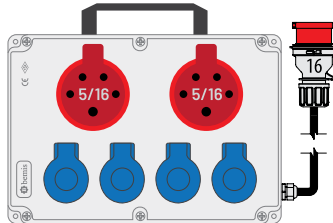

BKP78226-4005
1.164,00 TL