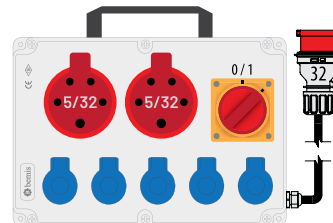

## KULPLU KABLOLU 210x300x90mm

BKP78226-4007  
1.554,00 TL

BKP78226-4005  
1.164,00 TL

BKP38229-4003  
1.290,00 TL

BKP38249-4007  
1.718,00 TL

BKP38229-2647  
1.652,00 TL

BKP98280-0007  
916,00 TL

BKP98290-0008  
1.464,00 TL