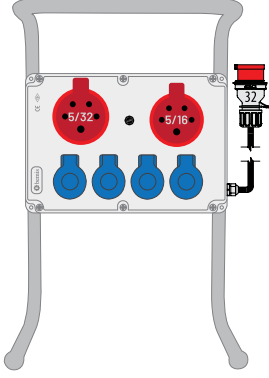

## BORU AYAKLI 210x300x90mm

Kablo Uzunluęu  
1,5 metre

Termal Sigorta

PG16 / PG21  
Rekor

ABS

IP44

1

BKP38296-4011  
1.336,00 TL