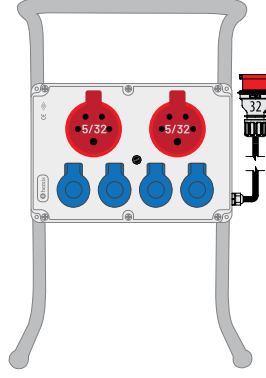

BKP38229-4011
1.368,00 TL