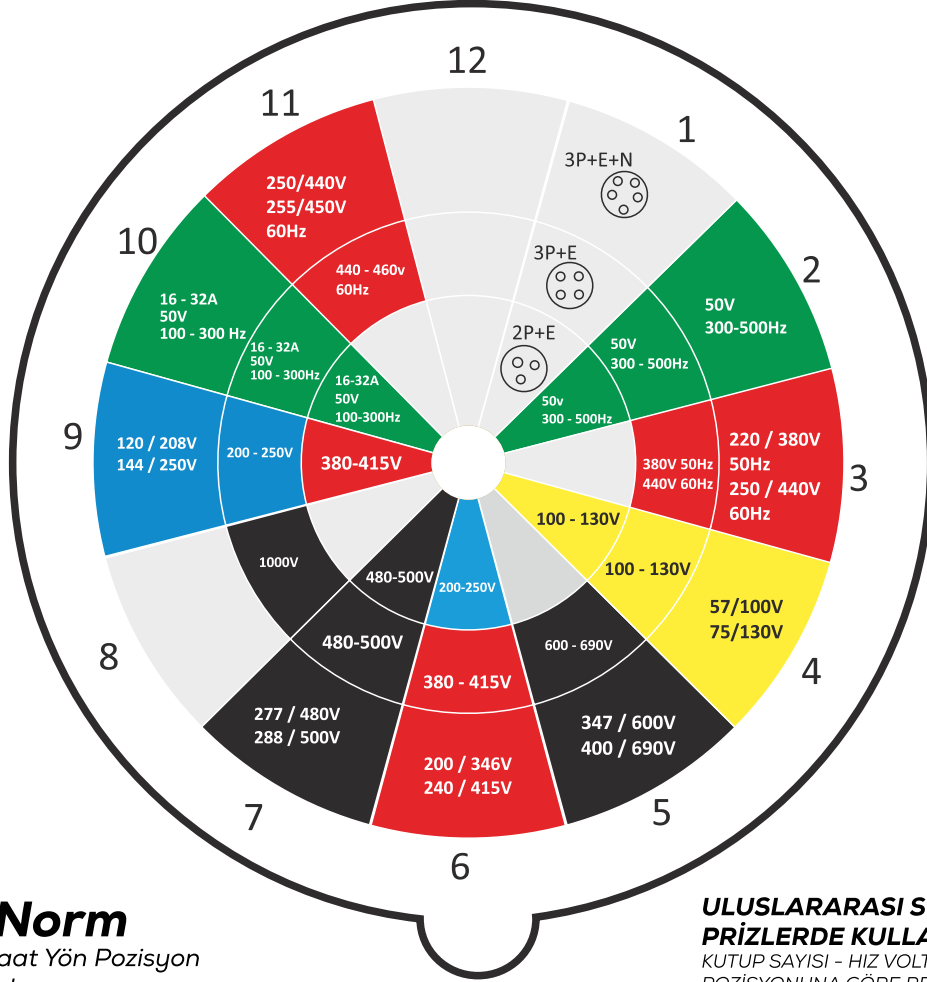

IEC 60309'a göre endüstriyel fiş ve priz standartları çizelgesi ve renk tablosu

CEE Norm

Renk ve Saat Yön Pozisyon
Teknik Çizelge

**ULUSSLARARASI STANDARTLARINDA
PRİZLERDE KULLANILAN ÇİZELGE**

KUTUP SAYISI - HIZ VOLTAJ - AMPER SAAT YÖN
POZİSYONUNA GÖRE RENK KODLARI