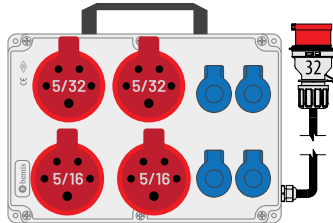

## KULPLU KABLOLU 210x300x90mm

BKP78226-4007  
1.554,00 TL

BKP78226-4005  
1.164,00 TL

BKP38229-4003  
1.290,00 TL

BKP38249-4007  
1.718,00 TL

BKP38229-2647  
1.652,00 TL

BKP98280-0007  
916,00 TL

BKP98290-0008  
1.464,00 TL