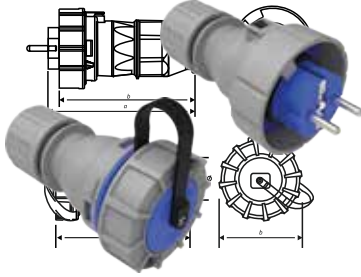

PATENTLİ ÜRÜNLERİMİZ

1/16A 220V IP67 Fiş Priz Serisi
Tescil No: 2015/04906