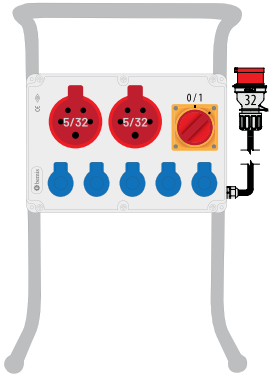

BKP38229-5015
1.888,00 TL