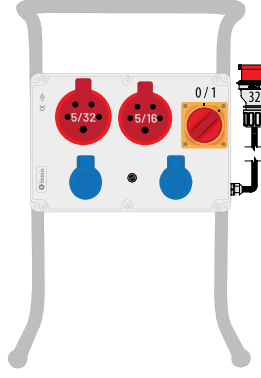

## BORU AYAKLI 210x300x90mm

Kablo Uzunluęu  
1,5 metre

Termal Sigorta

PG16 / PG21  
Rekor

ABS

IP44

1

BKP38296-4011  
1.336,00 TL