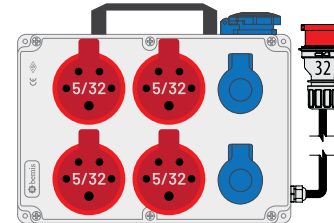

## KULPLU KABLOLU 210x300x90mm

BKP78226-4007  
1.554,00 TL

BKP78226-4005  
1.164,00 TL

BKP38229-4003  
1.290,00 TL

BKP38249-4007  
1.718,00 TL

BKP38229-2647  
1.652,00 TL

BKP98280-0007  
916,00 TL

BKP98290-0008  
1.464,00 TL