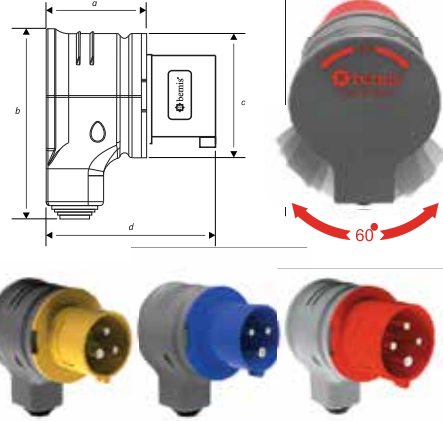

Cee Norm Eğik Döner Fiş Serisi
Tescil No: 2015/08133