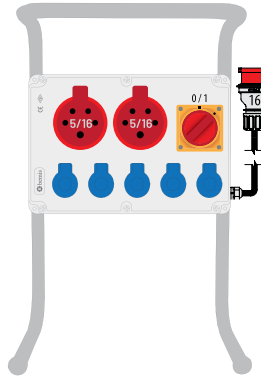

BKP78226-5015
1.790,00 TL