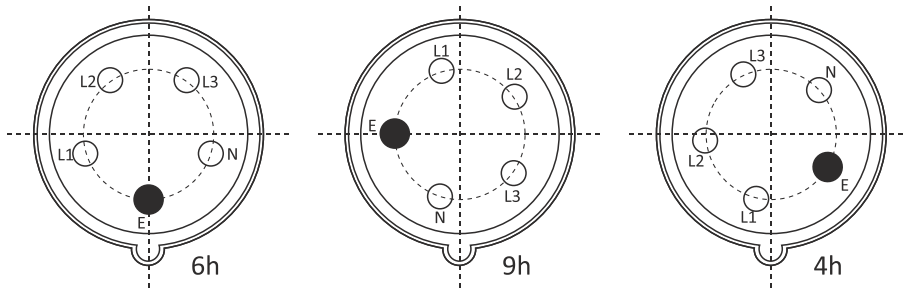

IEC 60309'a göre endüstriyel fiş ve priz standartları çizelgesi ve renk tablosu

CEE Norm

Renk ve Saat Yön Pozisyon
Teknik Çizelge

**ULUSSLARARASI STANDARTLARINDA
PRİZLERDE KULLANILAN ÇİZELGE**

KUTUP SAYISI - HIZ VOLTAJ - AMPER SAAT YÖN
POZİSYONUNA GÖRE RENK KODLARI

Prizin önden görünüşüne göre topraklama kontağı pozisyonları