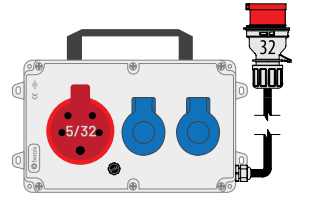

## KULPLU KABLOLU 120x255x80mm

BKP77215-2007  
680,00 TL

BKP7716-1008  
1.158,00 TL

BKP77216-2007  
744,00 TL

BKP37219-1004  
1.248,00 TL

BKP37219-2003  
834,00 TL