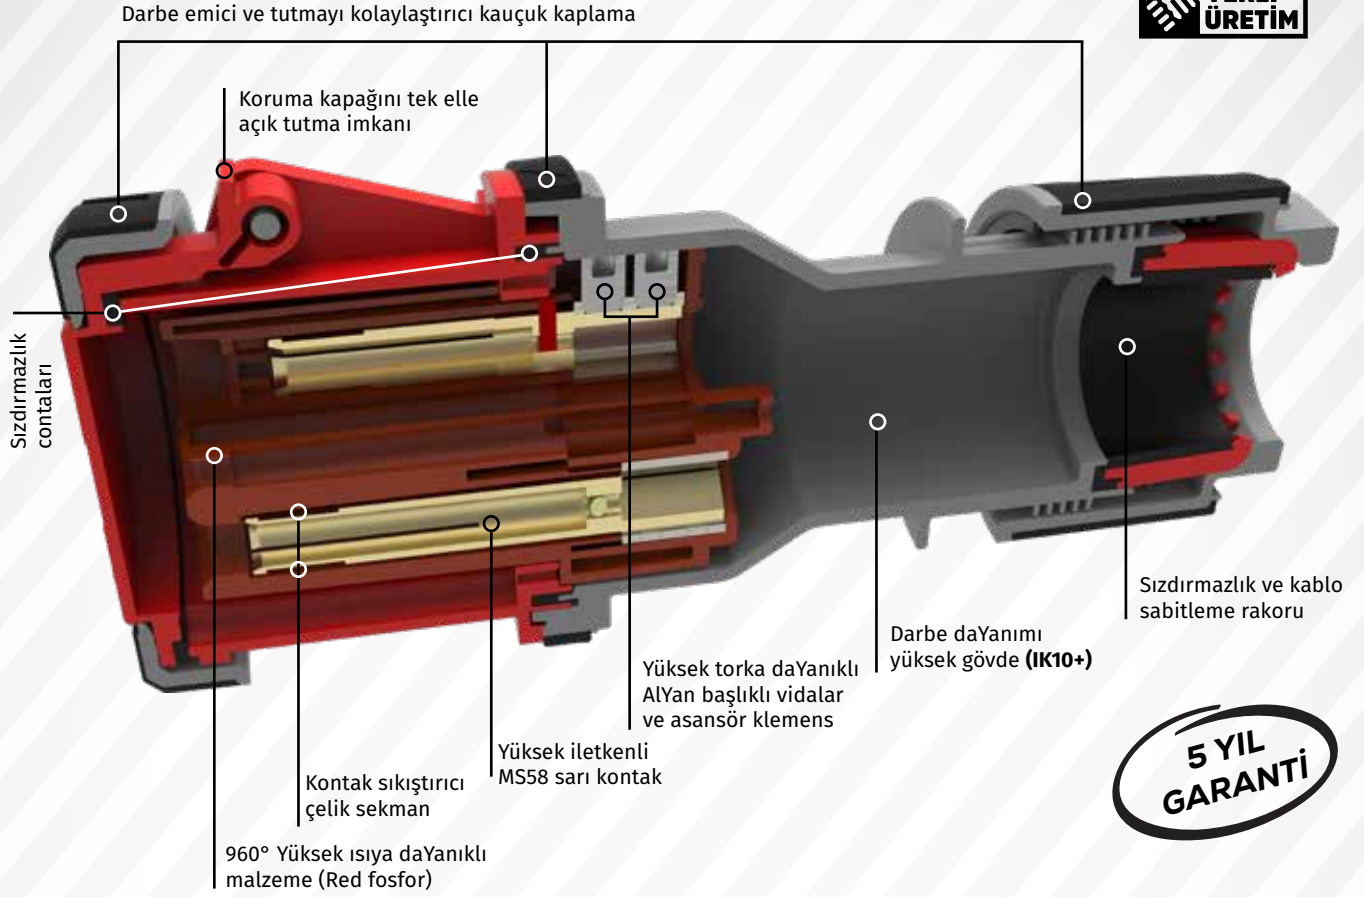

Pilot kontak kullanımı:

63/125A. 3/4/5 Kontaktlı ürünlerde Pilot Kontaktlı / Pilot Kontaksız 2 seri bulunmaktadır.

Pilot Kontakt diğer kontaktlardan kısa ve incedir. Ayrı bir kablo çekilerek devre kesiciye bağlanarak kumanda devresi için kullanılır.

NOT: Kumanda devresi gerekmeyen kullanımlarda pilot kontaksız ürünlerimizin tercih edilmesi tavsiye olunur.