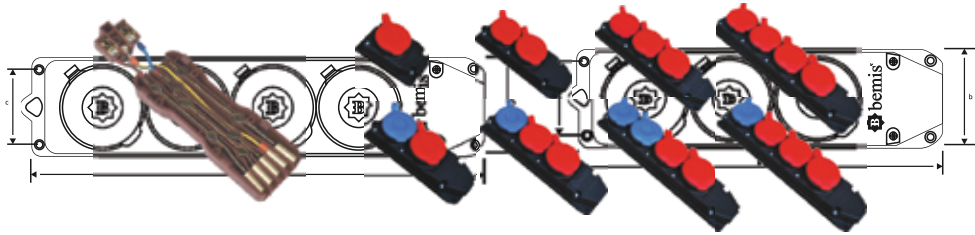

3/25A. Kauçuk Trifaze Grup Priz Serisi

Tescil No: 2013 02314