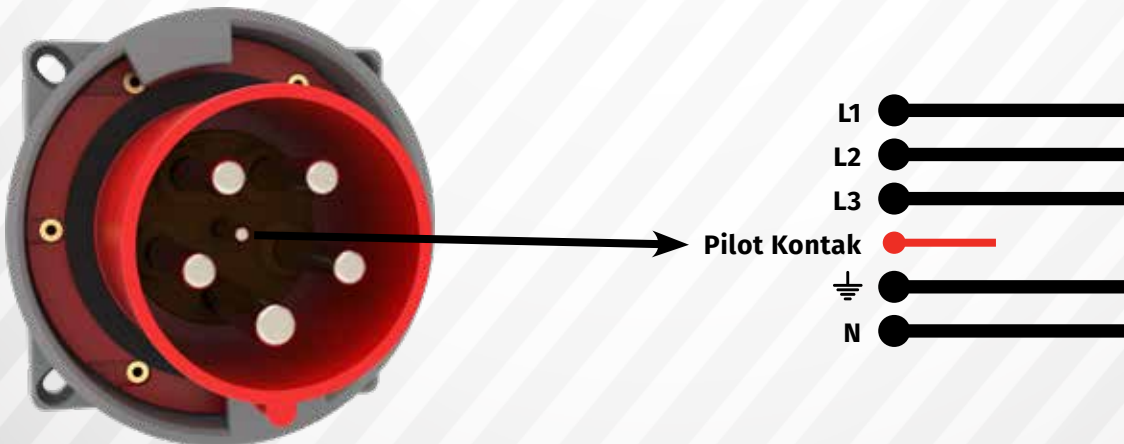

Pilot kontak kullanımı:

63/125A. 3/4/5 Kontaktlı ürünlerde Pilot Kontaktlı / Pilot Kontaksız 2 seri bulunmaktadır.

Pilot Kontakt diğer kontaktlardan kısa ve incedir. Ayrı bir kablo çekilerek devre kesiciye bağlanarak kumanda devresi için kullanılır.

NOT: Kumanda devresi gerekmeyen kullanımlarda pilot kontaksız ürünlerimizin tercih edilmesi tavsiye olunur.