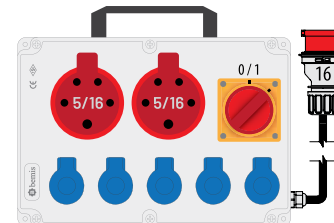

BKP78226-5008
1.712,00 TL