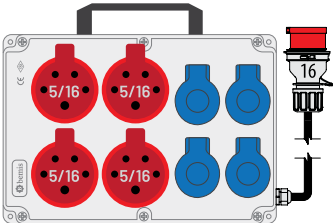

KULPLU KABLOLU 210x300x90mm

BKP78226-4007
1.554,00 TL