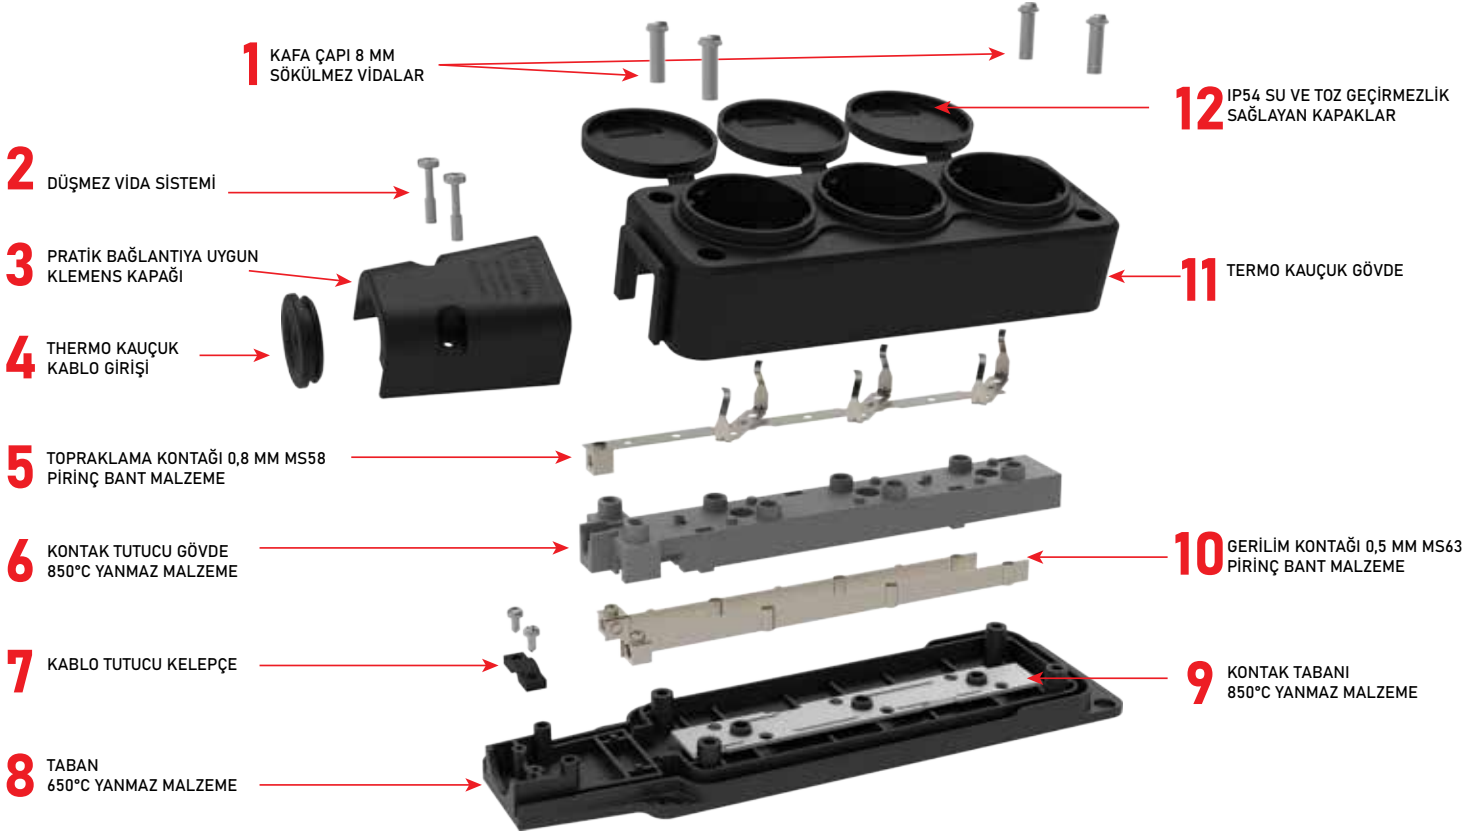

IP54

KAUÇUK GRUP PRİZ ÜRÜN ÖZELLİKLERİ

5 YIL
GARANTİ