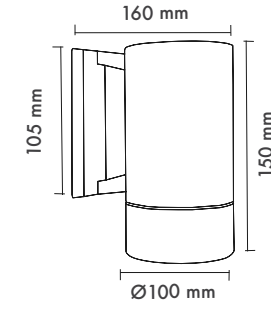

Technical Informations / Tekniksel Bilgiler