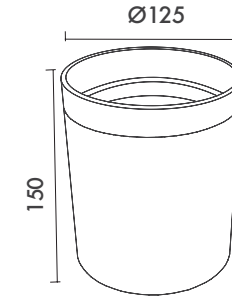

Technical Informations / Tekniksel Bilgiler

Various Ring Finishes
Çeşitlendirilebilir Bilezik Renkleri