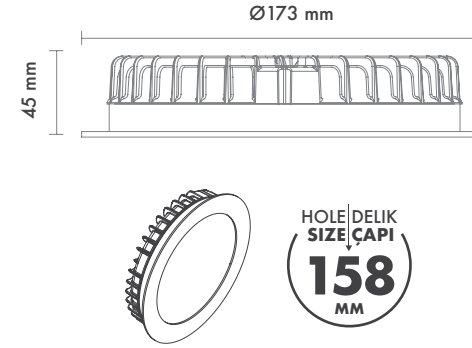

Technical Informations / Tekniksel Bilgiler

Available Finishes
Uygulama Renkleri

● Textured White Ral 9016

● Textured Black Ral 9005

● Textured Grey Ral 9006

*See page 678 for more finishes.

*Daha fazla renk için sayfa 678'e bakınız.