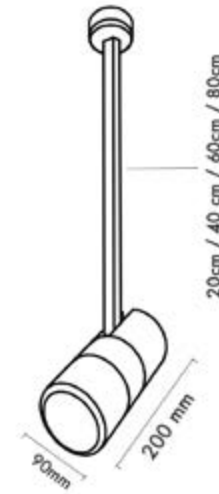

Technical Informations / Tekniksel Bilgiler

Customizable Joint Height