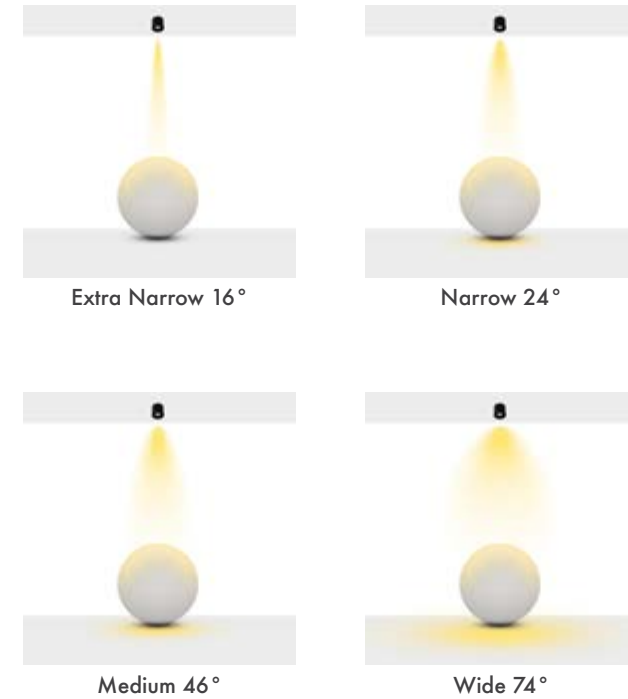

Beam Informations/ Açılal Bilgiler

Additional / Ek Bilgiler

Product Name :
3 Hours Emergency Battery

Product Name :
Urth Cable + 3 Pin Connector
with Urth Protection

Product Name :
Tridonic Set (Driver + Cob +
Holder)

Product Name :
Anti-Glare Shield / Kamaşma
Engelleyici Kalkan