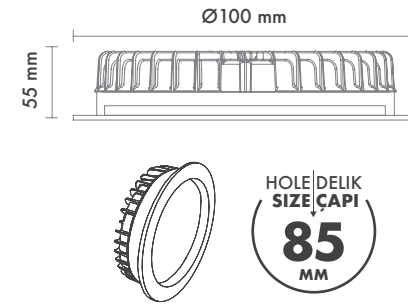

Technical Informations / Tekniksel Bilgiler

Available Finishes
Uygulama Renkleri

● Textured White Ral 9016

● Textured Black Ral 9005

● Textured Grey Ral 9006

*See page 678 for more finishes.

*Daha fazla renk için sayfa 678'e bakınız.