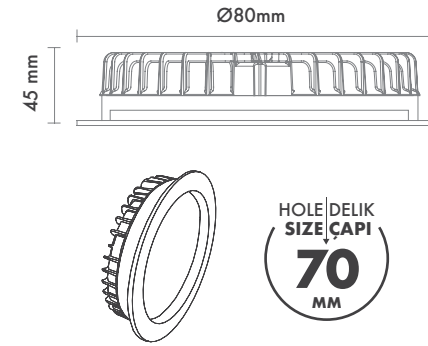

Technical Informations / Tekniksel Bilgiler

Available Finishes
Uygulama Renkleri

● Textured White Ral 9016

● Textured Black Ral 9005

● Textured Grey Ral 9006

*See page 678 for more finishes.

*Daha fazla renk için sayfa 678'e bakınız.