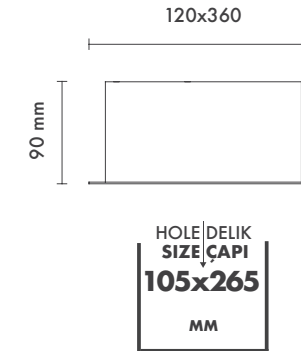

Technical Informations / Tekniksel Bilgiler

Available Finishes
Uygulama Renkleri

● Textured White Ral 9016

● Textured Black Ral 9005

● Textured Grey Ral 9006

*See page 678 for more finishes.

*Daha fazla renk için sayfa 678'e bakınız.