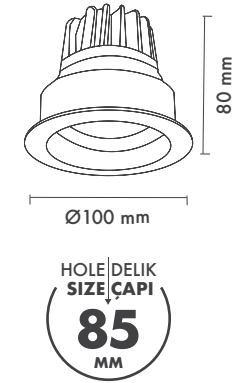

Technical Informations / Tekniksel Bilgiler