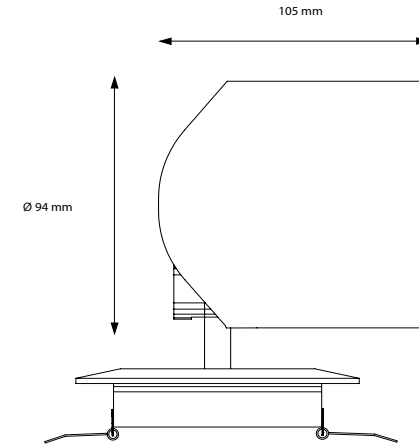

Ürün Ölçüleri : Y:116mm W: 147mm

Technical Informations / Tekniksel Bilgiler

HOLE|DELİK
SIZE|ÇAPI
85
MM

HOLE|DELİK
SIZE|ÇAPI
105
MM

HOLE|DELİK
SIZE|ÇAPI
130
MM

Available Finishes
Uygulama Renkleri

● Textured White Ral 9016