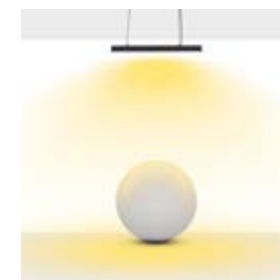

Beam Informations/ Açısız Bilgiler