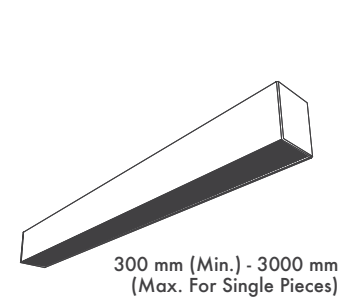

Technical Informations / Tekniksel Bilgiler

End Caps
Sonlandırma
Kapakları

Surface Fixing Part
Yüzeyle Sabitleme
Parçası

Adjustable Suspended
Steel Cord
Ayarlanabilir Çelik Sarkıt
Teli

Available Finishes
Uygulama Renkleri

Textured White Ral 9016

Textured Black Ral 9005

Textured Grey Ral 9006

*See page 678 for more finishes.

*Daha fazla renk için sayfa 678'e bakınız.