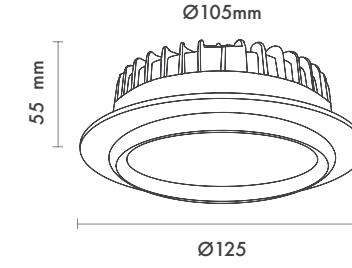

Technical Informations / Tekniksel Bilgiler

Available Finishes
Uygulama Renkleri

● Textured White Ral 9016

● Textured Black Ral 9005

● Textured Grey Ral 9006

*See page 678 for more finishes.

*Daha fazla renk için sayfa 678'e bakınız.