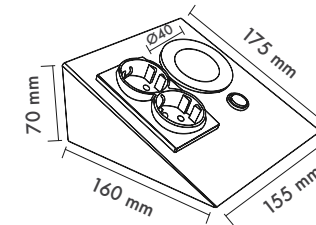

Technical Informations / Tekniksel Bilgiler

	Plug	3000K Lumen	4000K Lumen	5000K Lumen	Watt	CRI
Osram	2	540 lm	570 lm	600 lm	6 Watt	>85
Edison Dob	2	375 lm	400 lm	475 lm	5 Watt	>85