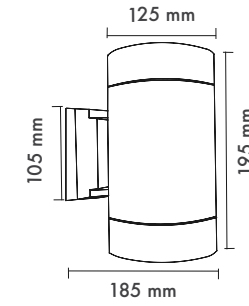

Technical Informations / Tekniksel Bilgiler