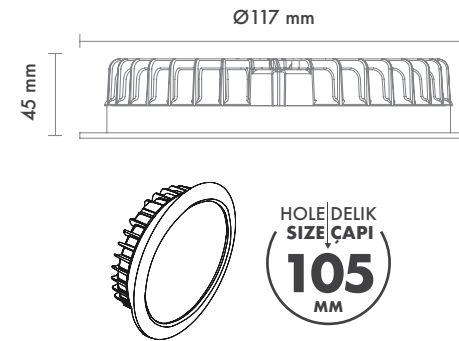

Technical Informations / Tekniksel Bilgiler

Available Finishes
Uygulama Renkleri

● Textured White Ral 9016

● Textured Black Ral 9005

● Textured Grey Ral 9006

*See page 678 for more finishes.

*Daha fazla renk için sayfa 678'e bakınız.