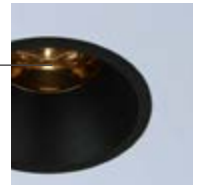

Technical Informations / Tekniksel Bilgiler

Various Inside Reflectos
Çeşitlendirilebilir İç Reflektolar

Available Finishes
Uygulama Renkleri

Textured White Ral 9016

Textured Black Ral 9005

Textured Grey Ral 9006

*See page 678 for more finishes.

*Daha fazla renk için sayfa 678'e bakınız.