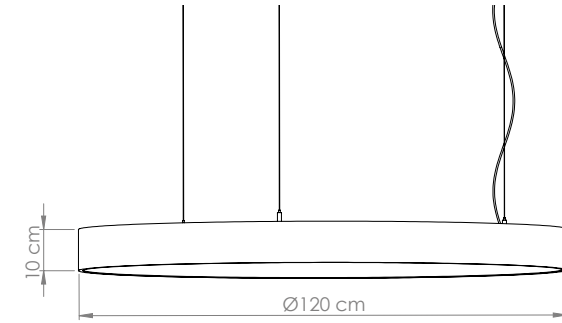

Technical Informations / Tekniksel Bilgiler

Available Finishes
Uygulama Renkleri

● Textured White Ral 9016

● Textured Black Ral 9005

● Textured Grey Ral 9006

* See page 678 for more finishes.

* Daha fazla renk için sayfa 678'e bakınız.