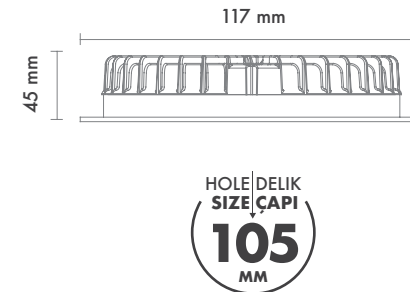

Technical Informations / Tekniksel Bilgiler

Available Finishes
Uygulama Renkleri

● Textured White Ral 9016

● Textured Black Ral 9005

● Textured Grey Ral 9006

*See page 678 for more finishes.

*Daha fazla renk için sayfa 678'e bakınız.