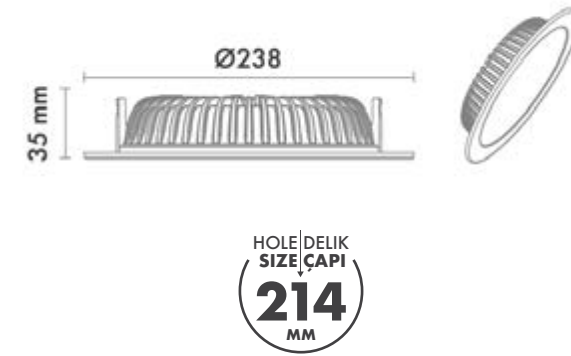

Technical Informations / Tekniksel Bilgiler

Available Finishes
Uygulama Renkleri

● Textured White Ral 9016

● Textured Black Ral 9005

● Textured Grey Ral 9006

*See page 678 for more finishes.

*Daha fazla renk için sayfa 678'e bakınız.