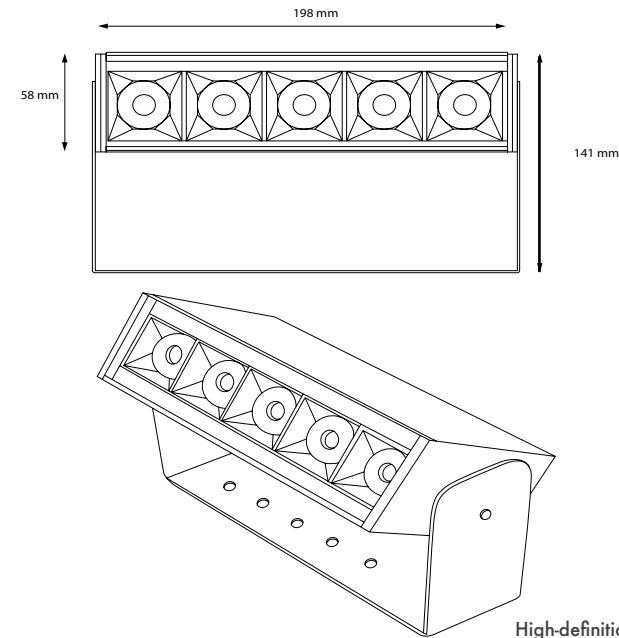

Technical Informations / Tekniksel Bilgiler

High-definition optics made of high quality pmma material, integrated in the mirror antiglare screen that defines emission with luminance control UGR<13.