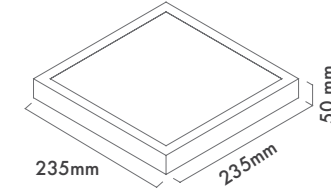

Technical Informations / Tekniksel Bilgiler

Available Finishes
Uygulama Renkleri

● Textured White Ral 9016

● Textured Black Ral 9005

● Textured Grey Ral 9006

*See page 678 for more finishes.

*Daha fazla renk için sayfa 678'e bakınız.