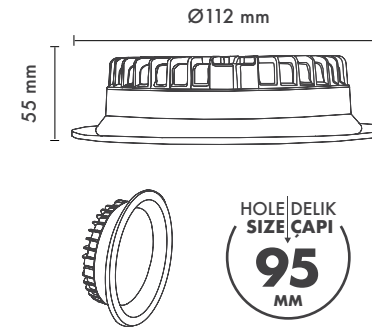

Technical Informations / Tekniksel Bilgiler

Available Finishes
Uygulama Renkleri

● Textured White Ral 9016

● Textured Black Ral 9005

● Textured Grey Ral 9006

*See page 678 for more finishes.

*Daha fazla renk için sayfa 678'e bakınız.