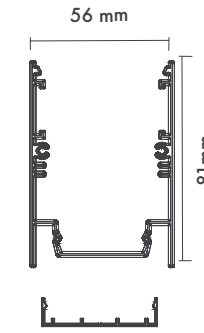

Technical Informations / Tekniksel Bilgiler