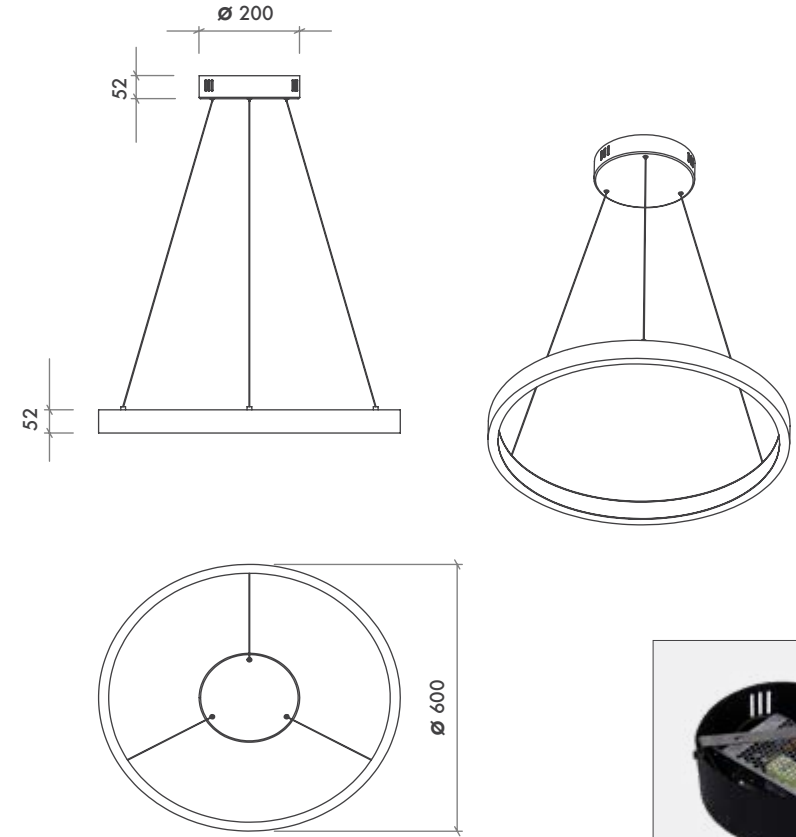

Technical Informations / Tekniksel Bilgiler

Available Finishes
Uygulama Renkleri

● Textured White Ral 9016

● Textured Black Ral 9005

● Textured Grey Ral 9006

*See page 678 for more finishes.

*Daha fazla renk için sayfa 678'e bakınız.

Additional / Ek Bilgiler

Standard : H:50mm W:500mm