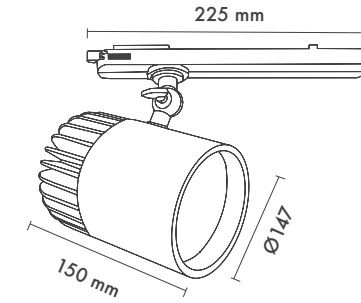

Technical Informations / Tekniksel Bilgiler

- Side View of Kray-IT