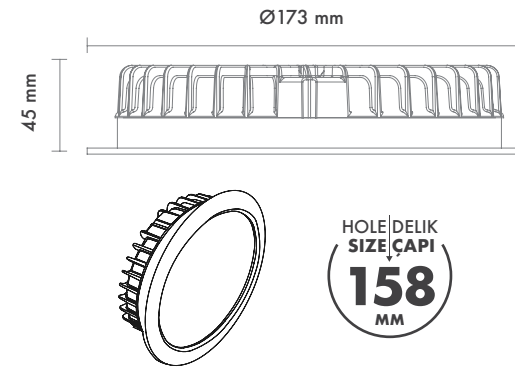

Technical Informations / Tekniksel Bilgiler

Available Finishes
Uygulama Renkleri

● Textured White Ral 9016

● Textured Black Ral 9005

● Textured Grey Ral 9006

*See page 678 for more finishes.

*Daha fazla renk için sayfa 678'e bakınız.