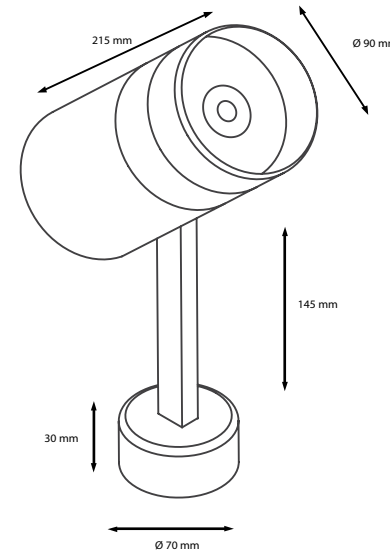

Technical Informations / Tekniksel Bilgiler