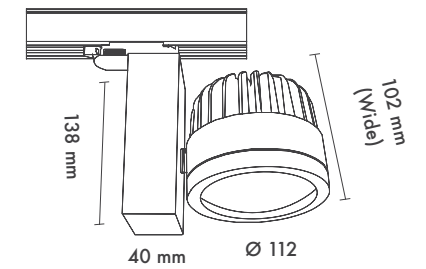

Product Name: Dolis-D
Product Code: MRS-17 C30
Model No: 12500117

Product Specification / Ürün Özellikleri

Dolis-D

Installation Type : Track Mounted

Body and Heatsink : Aluminium Injection Body and Heatsink

Glass Options : Tempered (Standard) / Frosted

Body Color : Electrostatic Powder Coating

Led : Samsung

Driver : Tridonic / Philips / Osram / Eaglerise

Beam Options : 16° / 24° / 46° / 74°

Protection Type : IP20

Socket Types : Monophase / Triphase / DALI

Dimming Options : Phase-Cut / 1-10 V / DALI

Product Dimensions : L:102mm W: 112mm

Driver Box Dimensions : L:138mm W:40mm

Dolis-D

Montaj Tipi : Raya Monte

Gövde ve Soğutucu : Alüminyum Enjeksiyon Gövde ve Soğutucu

Cam Çeşitleri : Temperli (Standart) / Buzlu

Gövde Rengi : Elektrostatik Toz Boya

Led : Samsung

Sürücü : Tridonic / Philips / Osram / Eaglerise

Açı Seçenekleri : 16° / 24° / 46° / 74°

Koruma Sınıfı : IP20

Soket Tipleri : Monophase / Trifaze / DALI

Dim Opsiyonları : Triak / 1-10 V / DALI

Ürün Ölçüleri : U:102mm G: 112mm

Sürücü Kutu Ölçüleri : U:138mm G:40mm

	3000K Lumen	4000K Lumen	5000K Lumen	mA	Watt	CRI
Samsung Cob Led	2200 lm	2300 lm	2400 lm	500	20 Watt	>80
Samsung Cob Led	3500 lm	3600 lm	3700 lm	700	30 Watt	>80
Samsung Cob Led	4300 lm	4400 lm	4500 lm	800	35 Watt	>80
Samsung Cob Led	4900 lm	5000 lm	5100 lm	1050	42 Watt	>80
Samsung Cob Led	6500 lm	6600 lm	6700 lm	1400	55 Watt	>80
Samsung Cob Led	2000 lm	2100 lm	2200 lm	500	20 Watt	>90
Samsung Cob Led	3000 lm	3100 lm	3200 lm	700	30 Watt	>90
Samsung Cob Led	3800 lm	3900 lm	4000 lm	800	35 Watt	>90
Samsung Cob Led	4300 lm	4400 lm	4500 lm	1050	42 Watt	>90
Samsung Cob Led	5500 lm	5600 lm	5700 lm	1400	55 Watt	>90

Technical Informations / Tekniksel Bilgiler

Available Finishes
Uygulama Renkleri

● Textured White Ral 9016

● Textured Black Ral 9005

● Textured Grey Ral 9006