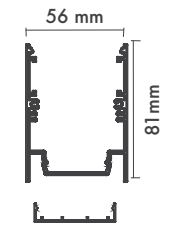

Available Finishes
Uygulama Renkleri

Textured White Ral 9016

Textured Black Ral 9005

Textured Grey Ral 9006

*See page 678 for more finishes.

*Daha fazla renk için sayfa 678'e bakınız.