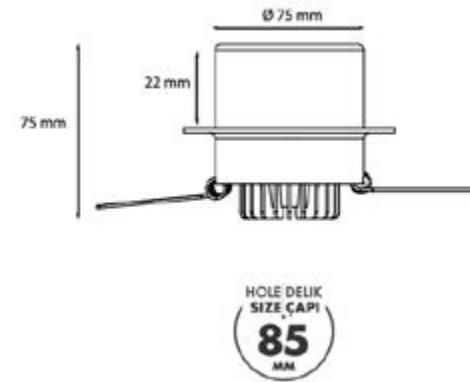

Technical Informations / Tekniksel Bilgiler

Available Finishes
Uygulama Renkleri

● Textured White Ral 9016

● Textured Black Ral 9005

● Textured Grey Ral 9006

* See page 678 for more finishes.

* Daha fazla renk için sayfa 678'e bakınız.

Various Inside Reflectos
Çeşitlendirilebilir İç Reflektörler