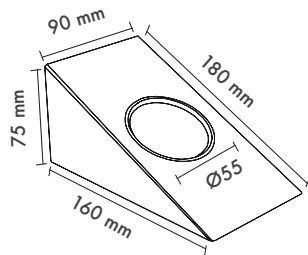

Technical Informations / Tekniksel Bilgiler

Optional On-Off Button
Opsiyonel Aç-Kapa Butonu