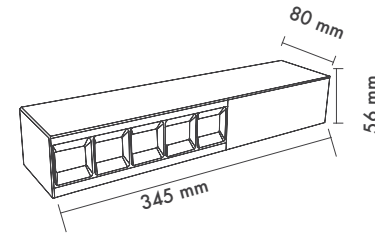

Technical Informations / Tekniksel Bilgiler

Assymmetric Version

High-definition optics made of high quality pmma material, integrated in the mirror antiglare screen that defines emission with luminance control UGR<13.

Available Finishes
Uygulama Renkleri

Textured White Ral 9016

Textured Black Ral 9005

Textured Grey Ral 9006

*See page 678 for more finishes.

*Daha fazla renk için sayfa 678'e bakınız.