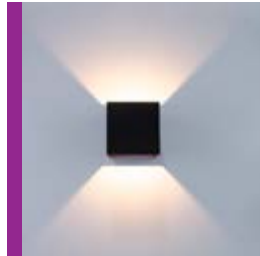

WALL LIGHTING
P:644 / 655