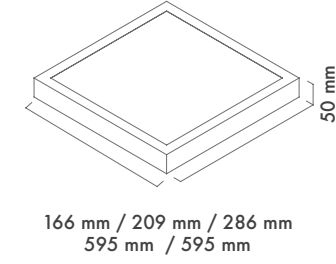

166 mm / 209 mm / 286 mm
 595 mm / 595 mm

Available Finishes
 Uygulama Renkleri

● Textured White Ral 9016

● Textured Black Ral 9005

● Textured Grey Ral 9006

*See page 678 for more finishes.

*Daha fazla renk için sayfa 678'e bakınız.