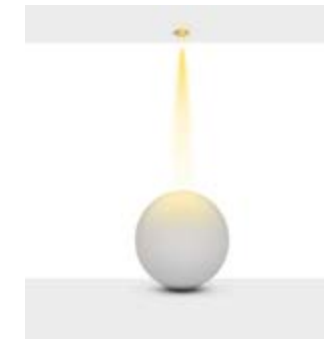

*See page 678 for more finishes.

*Daha fazla renk için sayfa 678'e bakınız.

Beam Informations/ Açılabilir Bilgiler

Narrow 19°

Medium 40°

Additional / Ek Bilgiler

Product Name :
 3 Hours Emergency Battery

Product Name :
 Urth Cable + 3 Pin Connector
 with Urth Protection