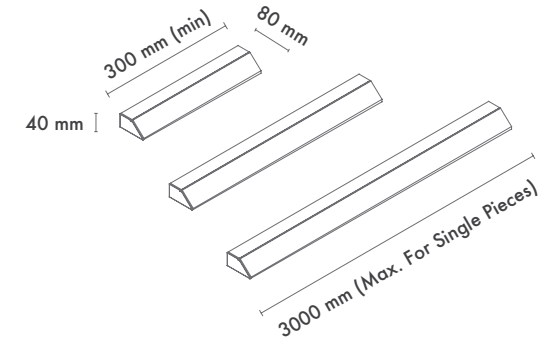

Technical Informations / Tekniksel Bilgiler

Optional On-Off Button
Opsiyonel Aç-Kapa Butonu

Additional / Ek Bilgiler

Product Name :
24V DC Led Option

	Length - Uzunluk	Line - Sıra	3000K Lumen	4000K Lumen	5000K Lumen	Watt	CRI
Osram	0600mm	1	1568 lm	1693 lm	1943 lm	16 Watt	>82
Osram	1200mm	1	3136 lm	3386 lm	3636	32 Watt	>82
Osram	2400mm	1	6272 lm	6772 lm	7272 lm	64 Watt	>82
Osram	3000mm	1	7644 lm	7894 lm	8144 lm	78 Watt	>82