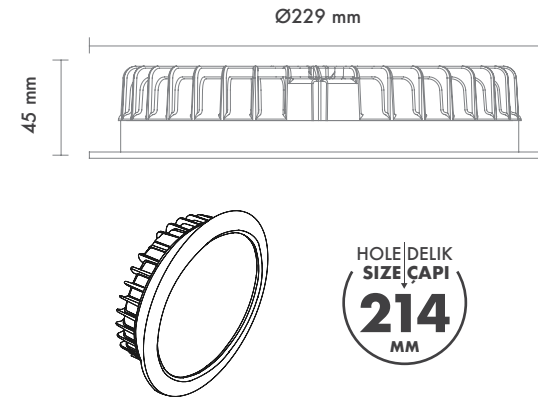

Technical Informations / Tekniksel Bilgiler

Available Finishes
Uygulama Renkleri

● Textured White Ral 9016

● Textured Black Ral 9005

● Textured Grey Ral 9006

*See page 678 for more finishes.

*Daha fazla renk için sayfa 678'e bakınız.