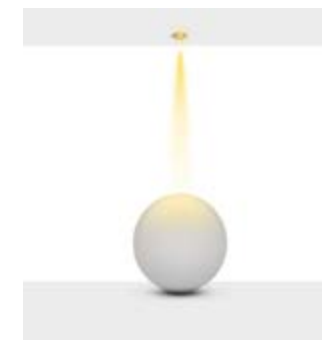

*See page 678 for more finishes.

*Daha fazla renk için sayfa 678'e bakınız.

Beam Informations/ Açısal Bilgiler

Narrow 25° / Lens

Medium 47°

Additional / Ek Bilgiler

Product Name :
3 Hours Emergency Battery

Product Name :
Urth Cable + 3 Pin Connector
with Urth Protection