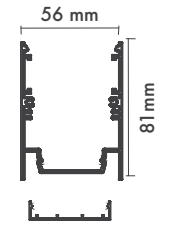

Available Finishes
Uygulama Renkleri

Textured White Ral 9016

Textured Black Ral 9005

Textured Grey Ral 9006

*See page 678 for more finishes.

*Daha fazla renk için sayfa 678'e bakınız.