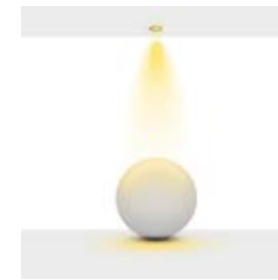

Product Name: Valar 126 Duo
Product Code: MSYD-15 126
Model No: 16126015

Product Specification / Ürün Özellikleri

Valar 126 Duo

Installation Type : Surface Mounted

Body and Heatsink : Aluminium Extrusion Body and aluminium injection heatsink

Body Color : Electrostatic Powder Coating

Led Types : Cob / Smd

Led : Epistar Cob / Samsung Cob / Osram Smd Smd

Driver : Tridonic / Philips / Osram / Eaglerise

Protection Type : IP54

Dimming Options : Phase-Cut / 1-10 V / DALI

Product Dimensions : H:185mm W:125mm L:195mm

Valar 126 Duo

Montaj Tipi : Sıva Üstü

Gövde ve Soğutucu : Alüminyum Ekstrüzyon Gövde ve Soğutucu

Gövde Rengi : Elektrostatik Toz Boya

Led Tipleri : Cob / Smd

Led : Epistar Cob / Samsung Cob / Osram Smd Smd

Sürücü : Tridonic / Philips / Osram / Eaglerise

Koruma Sınıfı : IP54

Dim Opsiyonları : Triak / 1-10 V / DALI

Ürün Ölçüleri : Y:185mm G:125mm U:195mm

For One Side /Tek Taraf İçin - X2	2700K Lumen	3000K Lumen	4000K Lumen	mA	Watt	CRI
Samsung Cob Led	710 lm	770 lm	830 lm	180	7 Watt	>80
Samsung Cob Led	1010 lm	1070 lm	1130 lm	250	10 Watt	>80
Samsung Cob Led	1222 lm	1261 lm	1313 lm	350	13 Watt	>80
Samsung Cob Led	2200 lm	2300 lm	2400 lm	500	20 Watt	>80
Samsung Cob Led	3500 lm	3600 lm	3700 lm	700	30 Watt	>80
Osram Smd Led	-	1000 lm	1050 lm	350	10 Watt	>85

Technical Informations / Tekniksel Bilgiler

Available Finishes
Uygulama Renkleri

● Textured White Ral 9016

● Textured Black Ral 9005

● Textured Grey Ral 9006

*See page 678 for more finishes.

*Daha fazla renk için sayfa 678'e bakınız.

Cob Led Beams

Medium 46°

Smd Led Beams