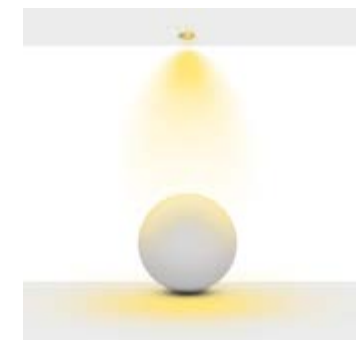

*Daha fazla renk için sayfa 678'e bakınız.

Beam Informations/ Açısıl Bilgiler

Narrow 24°

Medium 40°

Wide 74°

Additional / Ek Bilgiler

Product Name :
 3 Hours Emergency Battery

Product Name :
 Urth Cable + 3 Pin Connector
 with Urth Protection