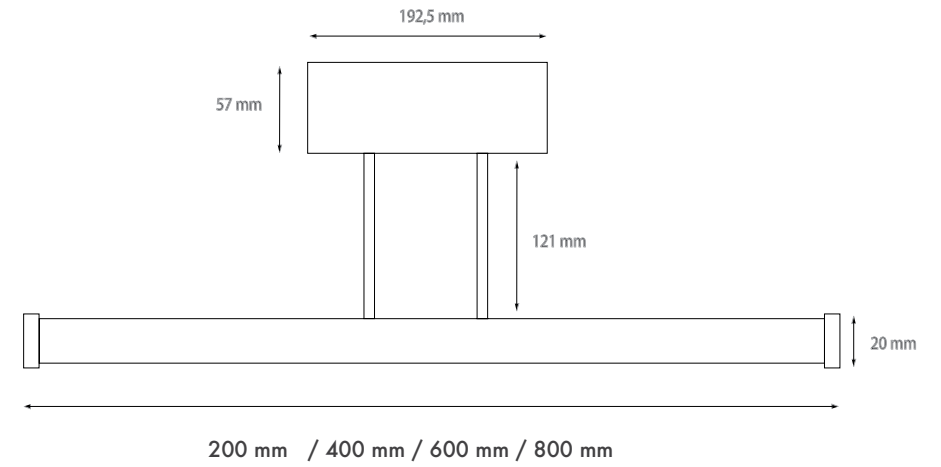

Technical Informations / Tekniksel Bilgiler