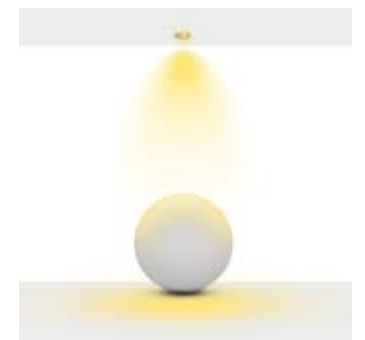

Product Name: Shell Midi Y
Product Code: MRS-66Y C30
Model No: 12502166

Product Specification / Ürün Özellikleri

Shell Midi Y

Installation Type : Track Mounted

Body and Heatsink : Aluminium Injection Body and Heatsink

Glass Options : Tempered (Standard) / Frosted

Body Color : Electrostatic Powder Coating

Led : Samsung

Driver : Tridonic / Philips / Osram / Eaglerise

Beam Options : 23° / 36° / 60°

Protection Type : IP20

Socket Types : Monophase / Triphase / DALI

Dimming Options : Phase-Cut / 1-10 V / DALI

Product Dimensions : L:236mm W: 159mm

Shell Midi Y

Montaj Tipi : Raya Monte

Gövde ve Soğutucu : Alüminyum Enjeksiyon Gövde ve Soğutucu

Cam Çeşitleri : Temperli (Standart) / Buzlu

Gövde Rengi : Elektrostatik Toz Boya

Led : Samsung

Sürücü : Tridonic / Philips / Osram / Eaglerise

Açı Seçenekleri : 23° / 36° / 60°

Koruma Sınıfı : IP20

Soket Tipleri : Monofaze / Trifaze / DALI

Dim Opsiyonları : Triak / 1-10 V / DALI

Ürün Ölçüleri : L:236mm W: 159mm

	3000K Lumen	4000K Lumen	5000K Lumen	mA	Watt	CRI
Samsung Cob Led	2200 lm	2300 lm	2400 lm	500	20 Watt	>80
Samsung Cob Led	3500 lm	3600 lm	3700 lm	700	30 Watt	>80
Samsung Cob Led	2200 lm	2300 lm	2400 lm	500	20 Watt	>80
Samsung Cob Led	3500 lm	3600 lm	3700 lm	700	30 Watt	>80

Technical Informations / Tekniksel Bilgiler

Available Finishes
Uygulama Renkleri

● Textured White Ral 9016

● Textured Black Ral 9005

● Textured Grey Ral 9006

*See page 678 for more finishes.

*Daha fazla renk için sayfa 678'e bakınız.

Beam Informations/ Açılabilir Bilgiler

Wide 60°

Additional / Ek Bilgiler

Product Name :
Tridonic Set (Driver + Cob + Holder)

Product Name :
Global GA69 Triphase Adapter

Product Name :
Frosted Glass
Buzlu Cam