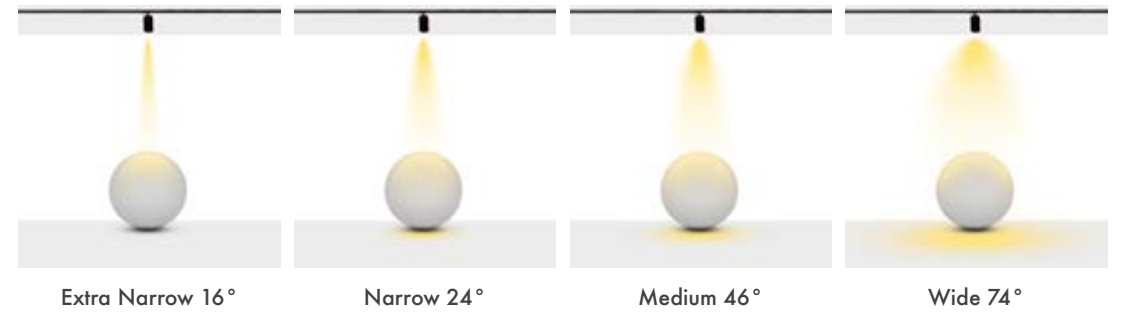

Beam Informations/ Açısız Bilgiler

Extra Narrow 16°

Narrow 24°

Medium 46°

Wide 74°

Product Name: Spectral 100
Product Code: MSY-19 100
Model No: 13010019

Product Specification / Ürün Özellikleri

Spectral 100