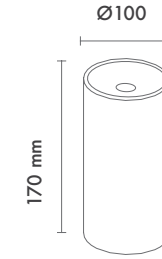

Technical Informations / Tekniksel Bilgiler

Available Finishes
Uygulama Renkleri

● Textured White Ral 9016

● Textured Black Ral 9005

● Textured Grey Ral 9006

*See page 678 for more finishes.

*Daha fazla renk için sayfa 678'e bakınız.