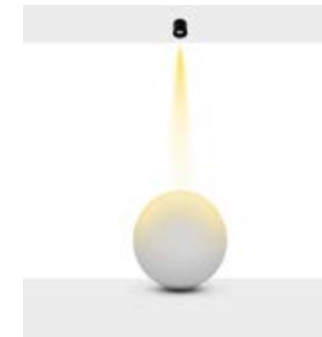

*See page 678 for more finishes.

*Daha fazla renk için sayfa 678'e bakınız.

Beam Informations/ Açılabilir Bilgiler

Narrow 19°

Medium 40°

Additional / Ek Bilgiler

Product Name :
 3 Hours Emergency Battery

Product Name :
 Urth Cable + 3 Pin Connector
 with Urth Protection