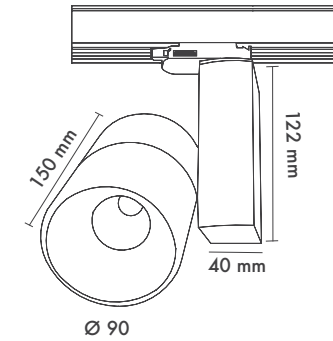

Technical Informations / Tekniksel Bilgiler

Various Inside Reflectos
Çeşitlendirilebilir İç Reflektolar

Available Finishes
Uygulama Renkleri

● Textured White Ral 9016

● Textured Black Ral 9005

● Textured Grey Ral 9006

*See page 678 for more finishes.

*Daha fazla renk için sayfa 678'e bakınız.