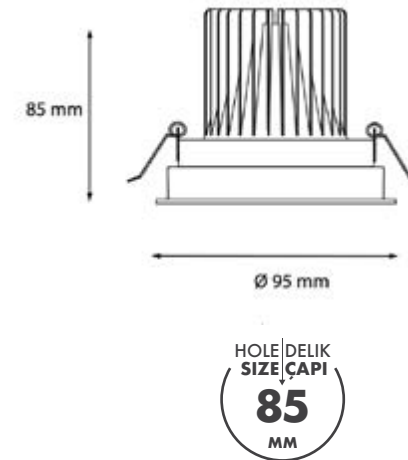

Technical Informations / Tekniksel Bilgiler

Various Inside Reflectos
Çeşitlendirilebilir İç Reflektörler

Available Finishes
Uygulama Renkleri

● Textured White Ral 9016

● Textured Black Ral 9005

● Textured Grey Ral 9006

*See page 678 for more finishes.

*Daha fazla renk için sayfa 678'e bakınız.