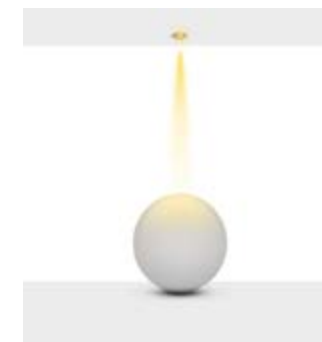

*See page 678 for more finishes.

*Daha fazla renk için sayfa 678'e bakınız.

Beam Informations/ Açılabilir Bilgiler

Narrow 19°

Medium 40°

Additional / Ek Bilgiler

Product Name :
 3 Hours Emergency Battery

Product Name :
 Urth Cable + 3 Pin Connector
 with Urth Protection