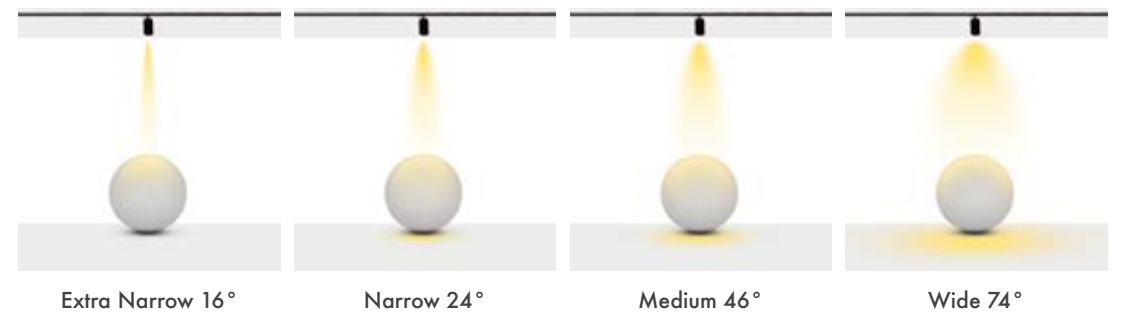

Beam Informations/ Açılabilir Bilgiler

Additional / Ek Bilgiler

Product Name :
Tridonic Set (Driver + Cob + Holder)

Product Name :
Global GA69 Triphase Adapter

Product Name :
Anti-Glare Shield / Kamaşma Engelleyici Kalkan

Product Name :
Frosted Glass Buzlu Cam