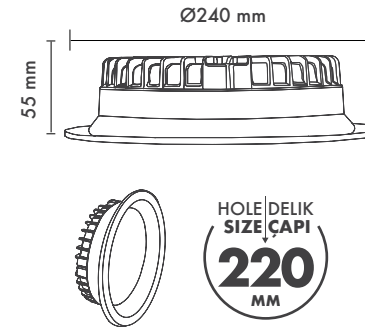

Technical Informations / Tekniksel Bilgiler

Available Finishes
Uygulama Renkleri

● Textured White Ral 9016

● Textured Black Ral 9005

● Textured Grey Ral 9006

*See page 678 for more finishes.

*Daha fazla renk için sayfa 678'e bakınız.