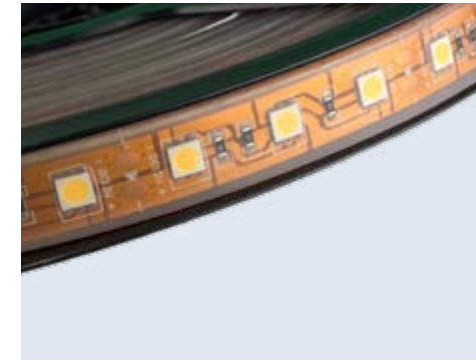

X60 Strip Led - IP68