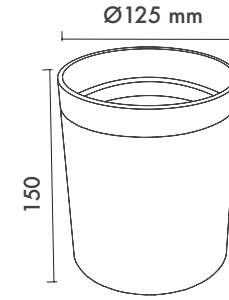

Technical Informations / Tekniksel Bilgiler

Various Ring Finishes
Çeşitlendirilebilir Bilezik Renkleri

Available Finishes
Uygulama Renkleri

● Textured White Ral 9016

● Textured Black Ral 9005

● Textured Grey Ral 9006

*See page 678 for more finishes.

*Daha fazla renk için sayfa 678'e bakınız.