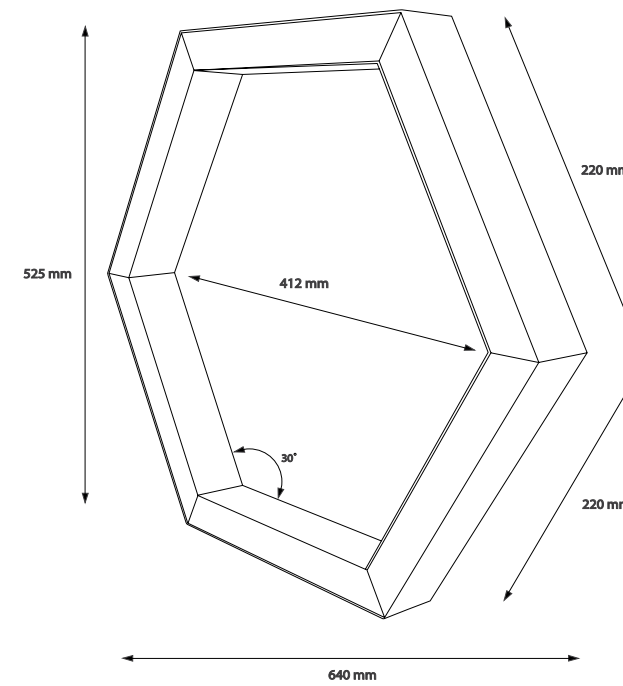

Technical Informations / Tekniksel Bilgiler

Auto-Machine Cut Corners

Otomatik Makine Kesimli Köşeler

Adjustable Suspendant Steel Cord
Ayarlanabilir Çelik Sarkıt Teli

Available Finishes
Uygulama Renkleri

Textured White Ral 9016

Textured Black Ral 9005

Textured Grey Ral 9006

*See page 678 for more finishes.

*Daha fazla renk için sayfa 678'e bakınız.

Beam Informations/ Açılabilir Bilgiler

110°

Additional / Ek Bilgiler

Product Name : Surface Mounting Kit

Product Name : Suspension Cord

Product Name : 1-3 Hours Emergency Battery (Tridonic / Local Brands)