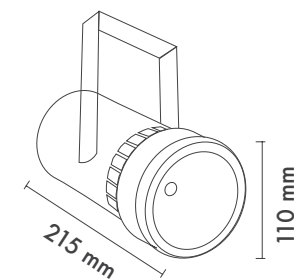

Product Name: Minos Track
Product Code: MRS-31 C30
Model No: 12500131

Product Specification / Ürün Özellikleri

Minos Track

Installation Type : Track Mounted

Body and Heatsink : Aluminium Injection Body and Heatsink

Glass Options : Tempered (Standard) / Frosted

Body Color : Electrostatic Powder Coating

Led : Samsung

Driver : Tridonic / Philips / Osram / Eaglerise

Beam Options : 16° / 24° / 46° / 74°

Protection Type : IP20

Socket Types : Monophase / Triphase / DALI

Dimming Options : Phase-Cut / 1-10 V / DALI

Product Dimensions : L:102mm D: Ø112mm

Minos Track

Montaj Tipi : Raya Monte

Gövde ve Soğutucu : Alüminyum Enjeksiyon Gövde ve Soğutucu

Cam Çeşitleri : Temperli (Standart) / Buzlu

Gövde Rengi : Elektrostatik Toz Boya

Led : Samsung

Sürücü : Tridonic / Philips / Osram / Eaglerise

Açı Seçenekleri : 16° / 24° / 46° / 74°

Koruma Sınıfı : IP20

Soket Tipleri : Monophase / Trifaze / DALI

Dim Opsiyonları : Triak / 1-10 V / DALI

Ürün Ölçüleri : U:102mm Ç: Ø112mm

	3000K Lumen	4000K Lumen	5000K Lumen	mA	Watt	CRI
Samsung Cob Led	2200 lm	2300 lm	2400 lm	500	20 Watt	>80
Samsung Cob Led	3500 lm	3600 lm	3700 lm	700	30 Watt	>80
Samsung Cob Led	4300 lm	4400 lm	4500 lm	800	35 Watt	>80
Samsung Cob Led	4900 lm	5000 lm	5100 lm	1050	42 Watt	>80
Samsung Cob Led	6500 lm	6600 lm	6700 lm	1400	55 Watt	>80
Samsung Cob Led	2000 lm	2100 lm	2200 lm	500	20 Watt	>90
Samsung Cob Led	3000 lm	3100 lm	3200 lm	700	30 Watt	>90
Samsung Cob Led	3800 lm	3900 lm	4000 lm	800	35 Watt	>90
Samsung Cob Led	4300 lm	4400 lm	4500 lm	1050	42 Watt	>90
Samsung Cob Led	5500 lm	5600 lm	5700 lm	1400	55 Watt	>90

Technical Informations / Tekniksel Bilgiler

Available Finishes
Uygulama Renkleri

● Textured White Ral 9016

● Textured Black Ral 9005

● Textured Grey Ral 9006

● *See page 678 for more finishes.
*Daha fazla renk için sayfa 678'e bakınız.