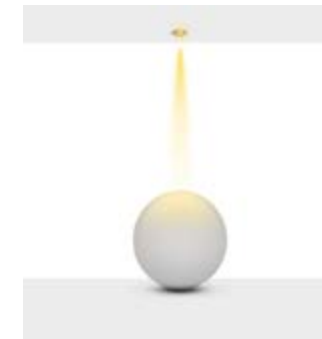

● Textured White Ral 9016

● Textured Black Ral 9005

● Textured Grey Ral 9006

*See page 678 for more finishes.

*Daha fazla renk için sayfa 678'e bakınız.

Beam Informations/ Açılabilir Bilgiler

Narrow 19°

Medium 40°