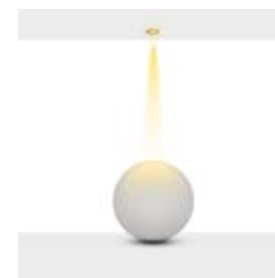

Beam Informations/ Açısız Bilgiler

Extra Narrow 10°