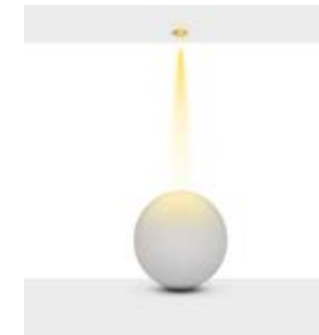

Beam Informations/ Açılabilir Bilgiler

Narrow 19°