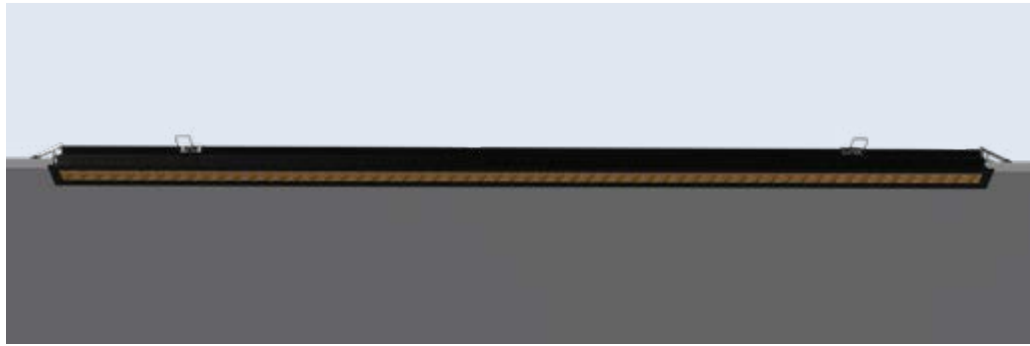

Roma Reflecto Model Applications / Roma Reflecto Model Uygulamaları

Version 1 / 120cm - 180cm - 240 cm

Version 2 / 120cm - 180cm - 240 cm

Version 3 / 120cm - 180cm - 240 cm

White & Chrome

White & Copper

White & Gold