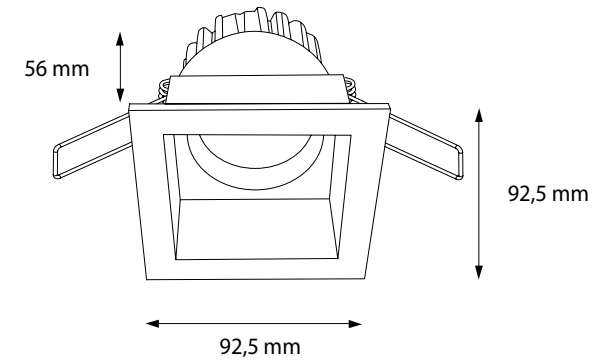

Technical Informations / Tekniksel Bilgiler

Available Finishes
Uygulama Renkleri

● Textured White Ral 9016

● Textured Black Ral 9005

● Textured Grey Ral 9006

*See page 678 for more finishes.

*Daha fazla renk için sayfa 678'e bakınız.