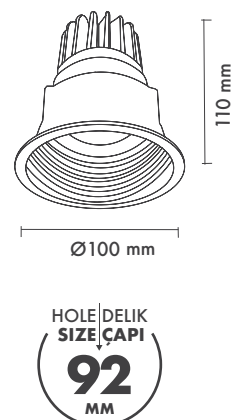

Technical Informations / Tekniksel Bilgiler

Available Finishes
Uygulama Renkleri

● Textured White Ral 9016

● Textured Black Ral 9005

● Textured Grey Ral 9006

*See page 678 for more finishes.

*Daha fazla renk için sayfa 678'e bakınız.