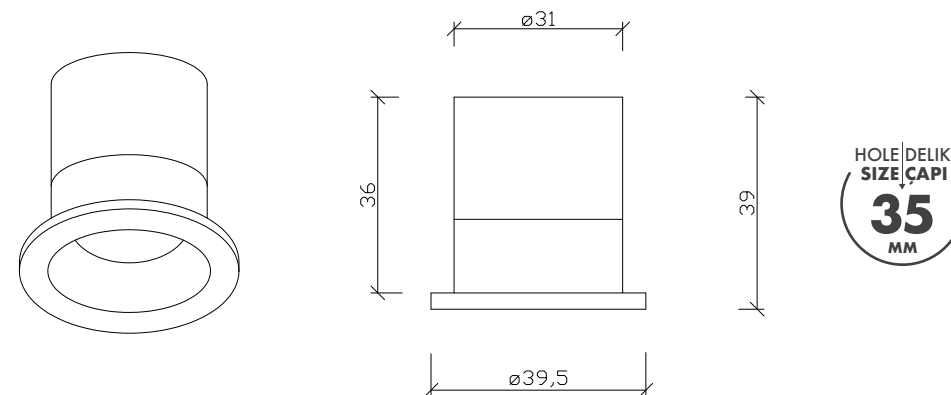

Technical Informations / Tekniksel Bilgiler

Available Finishes
Uygulama Renkleri

Textured White Ral 9016

Textured Black Ral 9005

Textured Grey Ral 9006

*See page 678 for more finishes.

*Daha fazla renk için sayfa 678'e bakınız.

Beam Informations/ Açışal Bilgiler

	3000K Lumen	4000K Lumen	5000K Lumen	mA	Watt	CRI
Cree Power Led	127 lm	151 lm	164 lm	350	2 Watt	>85