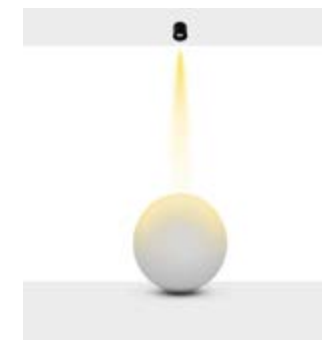

*See page 678 for more finishes.

*Daha fazla renk için sayfa 678'e bakınız.

Beam Informations/ Açılabilir Bilgiler

Narrow 19°

Medium 40°

Additional / Ek Bilgiler

Product Name :
 3 Hours Emergency Battery

Product Name :
 Urth Cable + 3 Pin Connector
 with Urth Protection