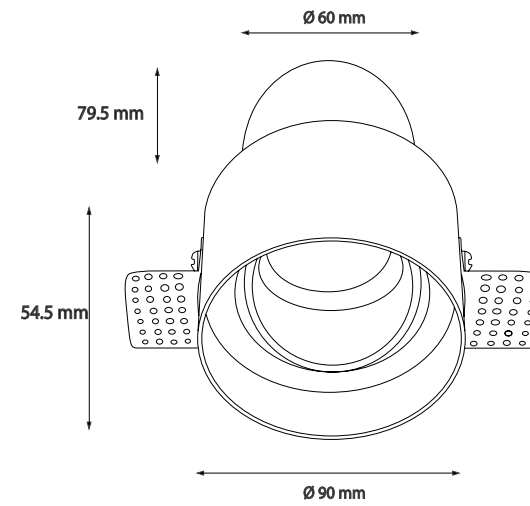

Technical Informations / Tekniksel Bilgiler

HOLE/DELİK
SIZE/ÇAPI
92
MM