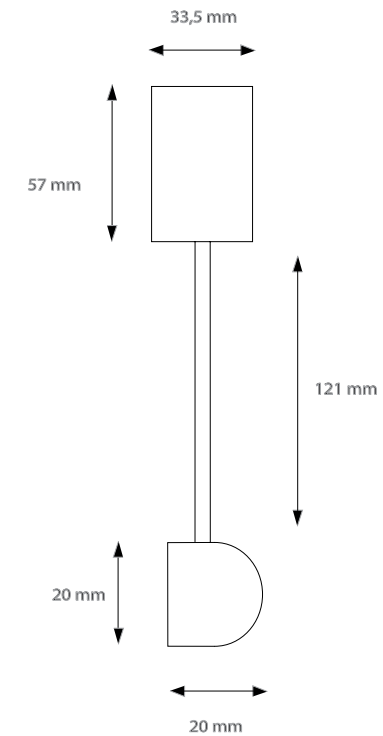

Technical Informations / Tekniksel Bilgiler