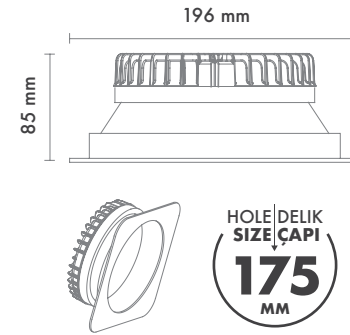

Technical Informations / Tekniksel Bilgiler

Various Inside Finishes
Kademe Renklendirilebilir

Available Finishes
Uygulama Renkleri

Textured White Ral 9016

Textured Black Ral 9005

Textured Grey Ral 9006

*See page 678 for more finishes.

*Daha fazla renk için sayfa 678'e bakınız.