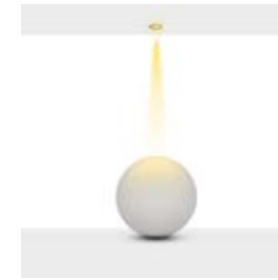

Cob Led Beams

Extra Narrow 16°