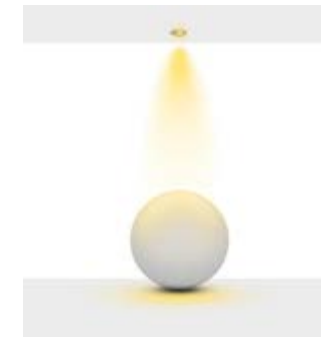

● Textured White Ral 9016

● Textured Black Ral 9005

● Textured Grey Ral 9006

*See page 678 for more finishes.

*Daha fazla renk için sayfa 678'e bakınız.

Beam Informations/ Açısız Bilgiler

Narrow 23°

Medium 36°