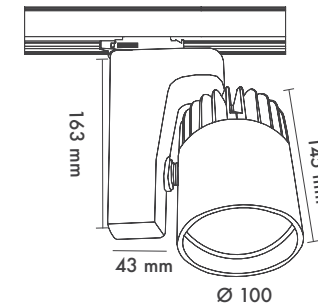

Technical Informations / Tekniksel Bilgiler

- Front View of Kray-L