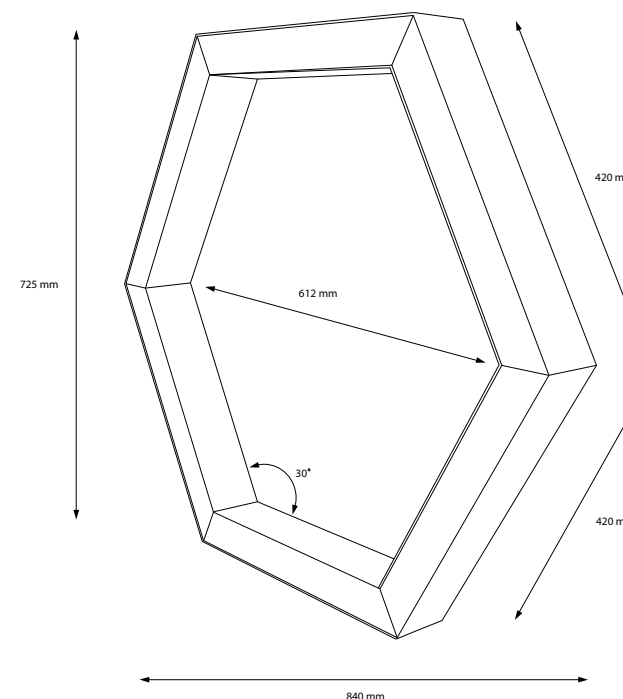

Technical Informations / Tekniksel Bilgiler

Auto-Machine Cut Corners

Otomatik Makine Kesimli Köşeler

Adjustable Suspendant Steel Cord
Ayarlanabilir Çelik Sarkıt Teli

Available Finishes
Uygulama Renkleri

Textured White Ral 9016

Textured Black Ral 9005

Textured Grey Ral 9006

*See page 678 for more finishes.

*Daha fazla renk için sayfa 678'e bakınız.

Beam Informations/ Açılabilir Bilgiler

110°

Additional / Ek Bilgiler

Product Name : Surface Mounting Kit

Product Name : Suspension Cord

Product Name : 1-3 Hours Emergency Battery (Tridonic / Local Brands)