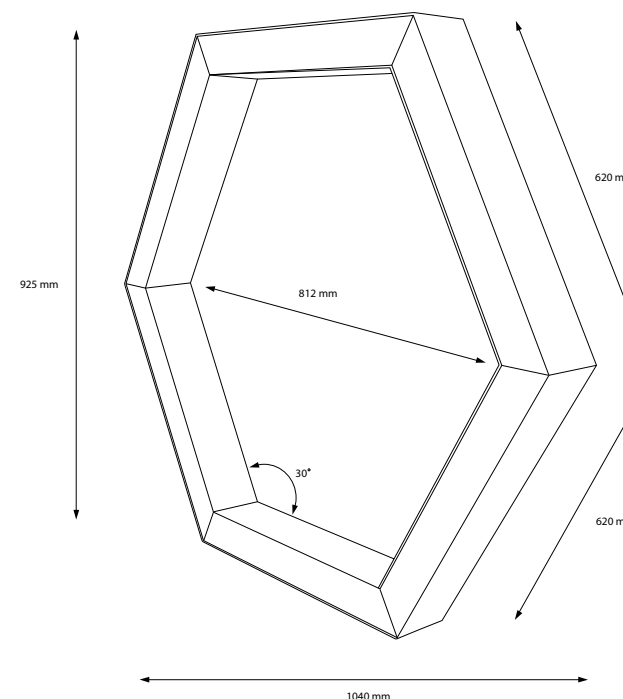

Technical Informations / Tekniksel Bilgiler

Auto-Machine Cut Corners

Otomatik Makine Kesimli Köşeler

Adjustable Suspendant Steel Cord
Ayarlanabilir Çelik Sarkıt Teli

Available Finishes
Uygulama Renkleri

● Textured White Ral 9016

● Textured Black Ral 9005

● Textured Grey Ral 9006

*See page 678 for more finishes.

*Daha fazla renk için sayfa 678'e bakınız.

Beam Informations/ Açışal Bilgiler

110°

Additional / Ek Bilgiler

Product Name : Surface Mounting Kit

Product Name : Suspension Cord

Product Name : 1-3 Hours Emergency Battery (Tridonic / Local Brands)