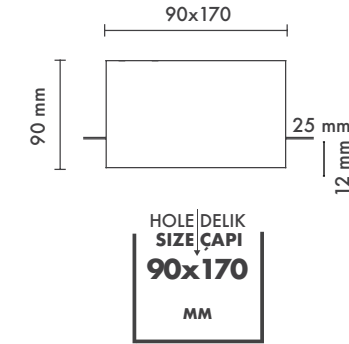

Technical Informations / Tekniksel Bilgiler

Available Finishes
Uygulama Renkleri

● Textured White Ral 9016

● Textured Black Ral 9005

● Textured Grey Ral 9006

*See page 678 for more finishes.

*Daha fazla renk için sayfa 678'e bakınız.