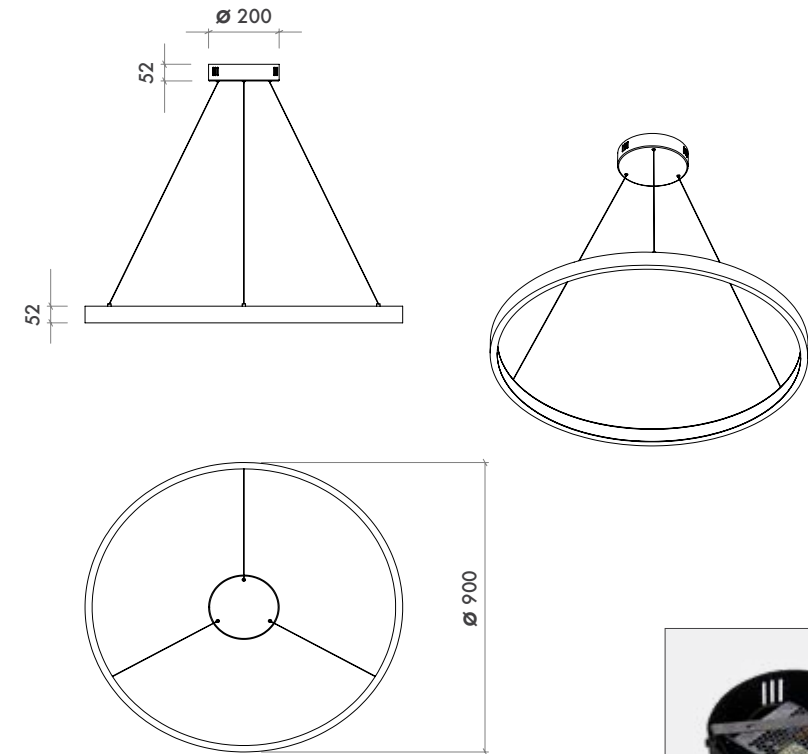

Technical Informations / Tekniksel Bilgiler

Available Finishes
Uygulama Renkleri

● Textured White Ral 9016 ● Textured Black Ral 9005 ● Textured Grey Ral 9006

*See page 678 for more finishes.

*Daha fazla renk için sayfa 678'e bakınız.

Additional / Ek Bilgiler

Standard : H:50mm W:500mm