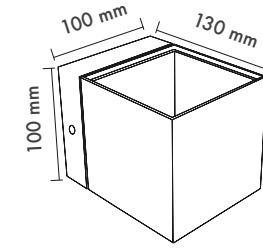

Technical Informations / Tekniksel Bilgiler