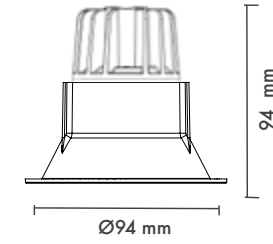

Technical Informations / Tekniksel Bilgiler

Available Finishes
Uygulama Renkleri

● Textured White Ral 9016

● Textured Black Ral 9005

● Textured Grey Ral 9006

*See page 678 for more finishes.

*Daha fazla renk için sayfa 678'e bakınız.