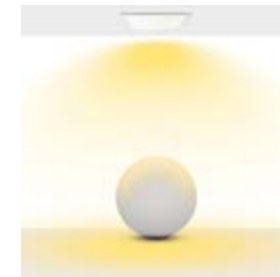

Beam Informations/ Açısıl Bilgiler

105°

Additional / Ek Bilgiler