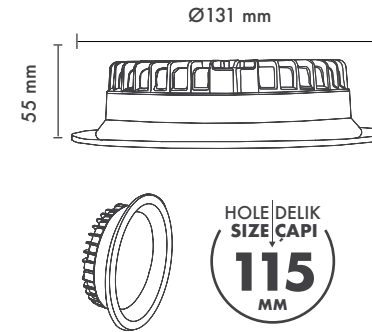

Technical Informations / Tekniksel Bilgiler

Available Finishes
Uygulama Renkleri

● Textured White Ral 9016

● Textured Black Ral 9005

● Textured Grey Ral 9006

*See page 678 for more finishes.

*Daha fazla renk için sayfa 678'e bakınız.