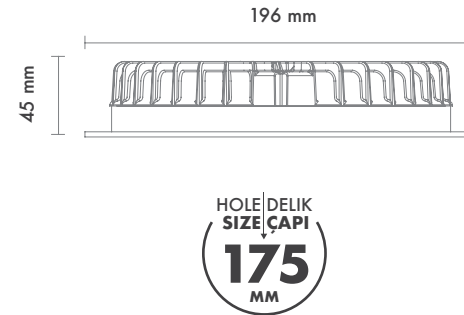

Technical Informations / Tekniksel Bilgiler

Available Finishes
Uygulama Renkleri

● Textured White Ral 9016

● Textured Black Ral 9005

● Textured Grey Ral 9006

*See page 678 for more finishes.

*Daha fazla renk için sayfa 678'e bakınız.