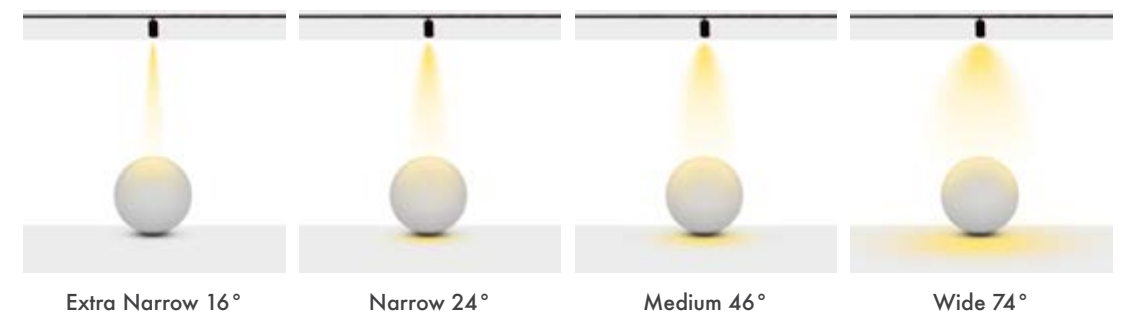

Beam Informations/ Açılabilir Bilgiler

Additional / Ek Bilgiler

Product Name :
Tridonic Set (Driver + Cob + Holder)

Product Name :
Global GA69 Triphase Adapter

Product Name :
Anti-Glare Shield / Kamaşma Engelleyici Kalkan

Product Name :
Frosted Glass Buzlu Cam