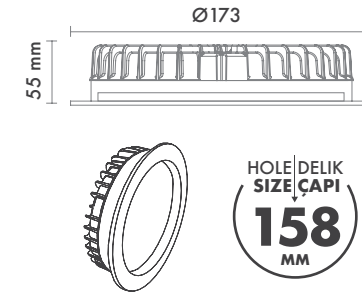

Technical Informations / Tekniksel Bilgiler

Available Finishes
Uygulama Renkleri

● Textured White Ral 9016

● Textured Black Ral 9005

● Textured Grey Ral 9006

*See page 678 for more finishes.

*Daha fazla renk için sayfa 678'e bakınız.