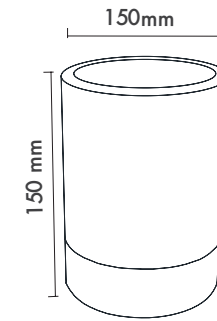

Technical Informations / Tekniksel Bilgiler

Available Finishes
Uygulama Renkleri

● Textured White Ral 9016

● Textured Black Ral 9005

● Textured Grey Ral 9006

*See page 678 for more finishes.

*Daha fazla renk için sayfa 678'e bakınız.