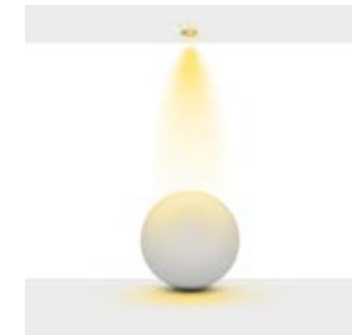

Textured White Ral 9016

Textured Black Ral 9005

Textured Grey Ral 9006

*See page 678 for more finishes.

*Daha fazla renk için sayfa 678'e bakınız.

Beam Informations/ Açılabilir Bilgiler

Narrow 19°

Medium 40°