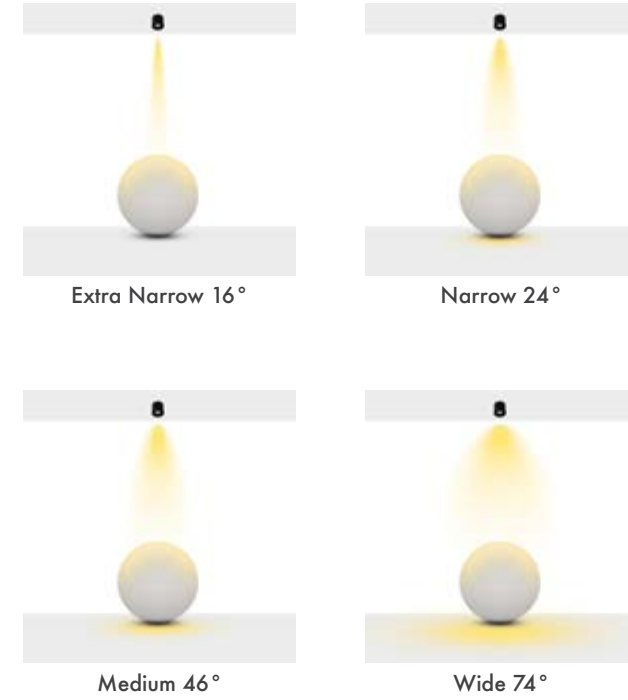

Beam Informations/ Açışal Bilgiler

Additional / Ek Bilgiler

Product Name :
3 Hours Emergency Battery

Product Name :
Urth Cable + 3 Pin Connector
with Urth Protection

Product Name :
Tridonic Set (Driver + Cob +
Holder)

Product Name :
Anti-Glare Shield / Kamaşma
Engelleyici Kalkan