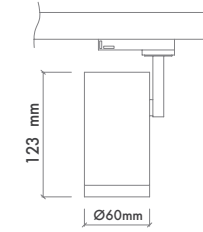

Technical Informations / Tekniksel Bilgiler