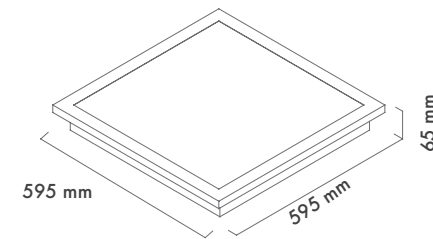

Technical Informations / Tekniksel Bilgiler