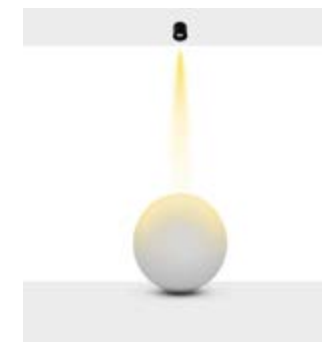

*See page 678 for more finishes.

*Daha fazla renk için sayfa 678'e bakınız.

Beam Informations/ Açılabilir Bilgiler

Narrow 19°

Medium 40°

Additional / Ek Bilgiler

Product Name :
 3 Hours Emergency Battery

Product Name :
 Urth Cable + 3 Pin Connector
 with Urth Protection