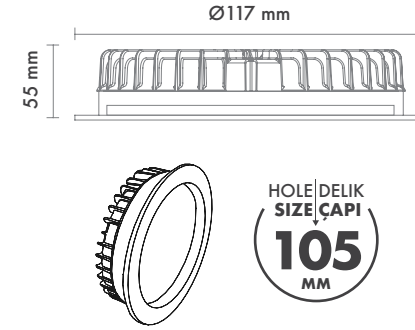

Technical Informations / Tekniksel Bilgiler

Available Finishes
Uygulama Renkleri

● Textured White Ral 9016

● Textured Black Ral 9005

● Textured Grey Ral 9006

*See page 678 for more finishes.

*Daha fazla renk için sayfa 678'e bakınız.