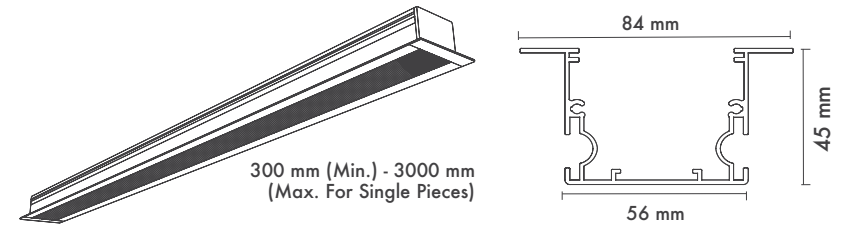

Technical Informations / Tekniksel Bilgiler

Available Finishes
Uygulama Renkleri

● Textured White Ral 9016

● Textured Black Ral 9005

● Textured Grey Ral 9006

* See page 678 for more finishes.

* Daha fazla renk için sayfa 678'e bakınız.