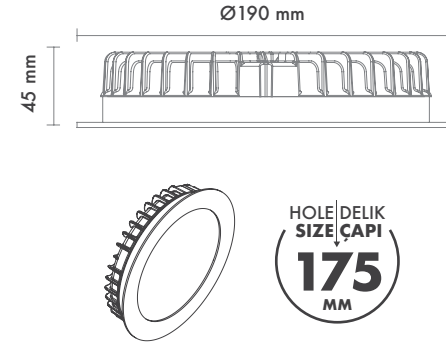

Technical Informations / Tekniksel Bilgiler

Available Finishes
Uygulama Renkleri

● Textured White Ral 9016

● Textured Black Ral 9005

● Textured Grey Ral 9006

*See page 678 for more finishes.

*Daha fazla renk için sayfa 678'e bakınız.