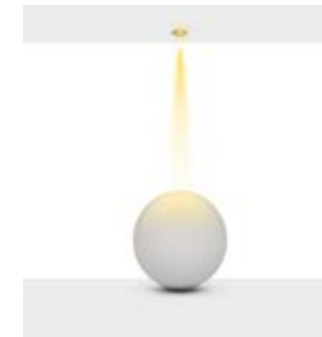

Beam Informations/ Açısız Bilgiler

Narrow 15°