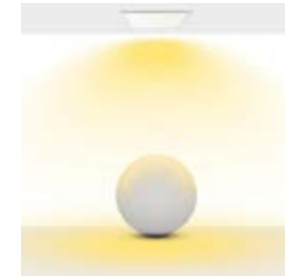

Beam Informations/ Açısal Bilgiler

105°

Additional / Ek Bilgiler