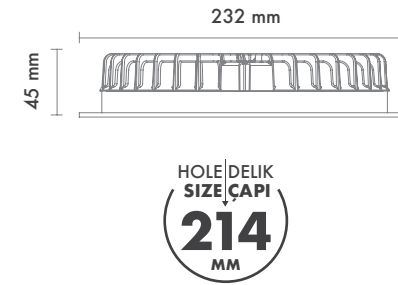

Technical Informations / Tekniksel Bilgiler

Available Finishes
Uygulama Renkleri

● Textured White Ral 9016

● Textured Black Ral 9005

● Textured Grey Ral 9006

*See page 678 for more finishes.

*Daha fazla renk için sayfa 678'e bakınız.