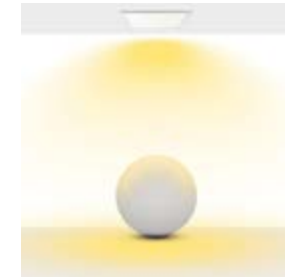

Beam Informations/ Açılabilir Bilgiler

105°

Additional / Ek Bilgiler