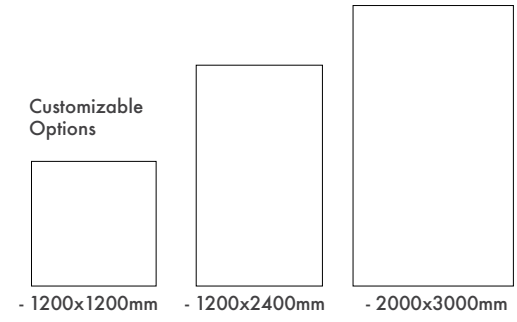

Technical Informations / Tekniksel Bilgiler

Available Finishes
Uygulama Renkleri

● Textured White Ral 9016

● Textured Black Ral 9005

● Textured Grey Ral 9006

*See page 678 for more finishes.

*Daha fazla renk için sayfa 678'e bakınız.