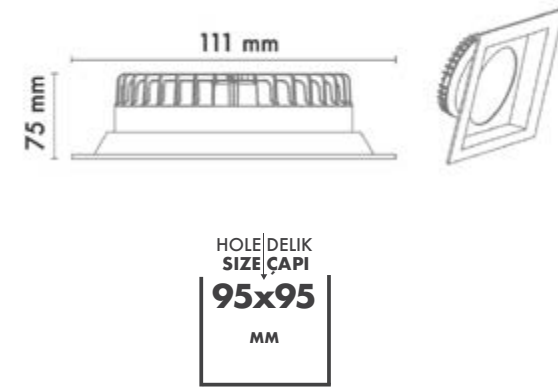

Technical Informations / Tekniksel Bilgiler

Available Finishes
Uygulama Renkleri

● Textured White Ral 9016

● Textured Black Ral 9005

● Textured Grey Ral 9006

*See page 678 for more finishes.

*Daha fazla renk için sayfa 678'e bakınız.