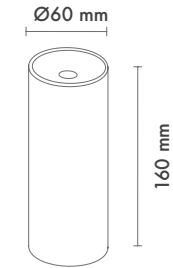

Technical Informations / Tekniksel Bilgiler

Available Finishes
Uygulama Renkleri

● Textured White Ral 9016

● Textured Black Ral 9005

● Textured Grey Ral 9006

*See page 678 for more finishes.

*Daha fazla renk için sayfa 678'e bakınız.