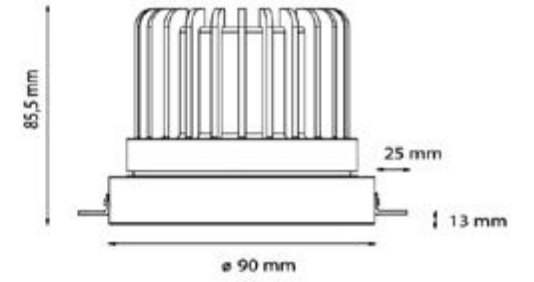

Technical Informations / Tekniksel Bilgiler

HOLE DELİK
SIZE ÇAP
95
MM

Available Finishes
Uygulama Renkleri

● Textured White Ral 9016

● Textured Black Ral 9005

● Textured Grey Ral 9006

* See page 678 for more finishes.

* Daha fazla renk için sayfa 678'e bakınız.

Various Inside Reflectos
Çeşitlendirilebilir İç Reflektörler