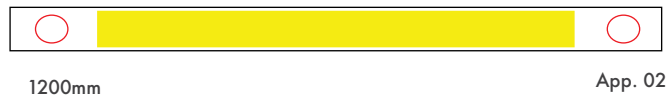

Product Specification / Ürün Özellikleri

Vog Messe Spot+Pendant 46 Surface

Installation Type : Surface or Suspended

Body and Heatsink : Aluminium Extrusion Body and Aluminium Injection End Caps

Body Color : Electrostatic Powder Coating

Led : Osram

Protection Type : IP20

Dimming Options : Phase-Cut / 1-10 V / DALI

Product Dimensions : H:81mm W:48mm

Pendant Cord : Stainless Steel (2m max.)

Vog Messe Spot+Pendant 46 Sıva Üstü

Montaj Tipi : Sıva Üstü veya Sarkıt

Gövde ve Soğutucu : Alüminyum Ekstrüzyon Gövde ve Alüminyum Enjeksiyon Sonlandırma Kapakları

Gövde Rengi : Elektrostatik Toz Boya

Led : Osram

Sürücü : Tridonic / Philips / Osram / Eaglerise

Dim Opsiyonları : Triak / 1-10 V / DALI

Ürün Ölçüleri : Y:81mm G:48mm

Sarkıt Tel : Paslanmaz Çelik (2m max.)

- = Messe Suspended Gu-10
- = Messe Gu-10 Adjustable Spot
- = Led Linear