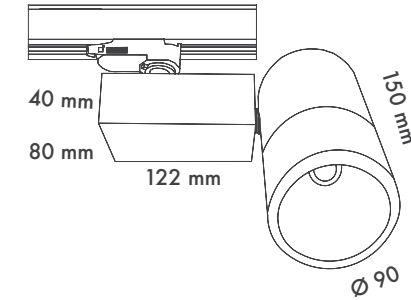

Technical Informations / Tekniksel Bilgiler

Available Finishes
Uygulama Renkleri

● Textured White Ral 9016

● Textured Black Ral 9005

● Textured Grey Ral 9006

*See page 678 for more finishes.

*Daha fazla renk için sayfa 678'e bakınız.