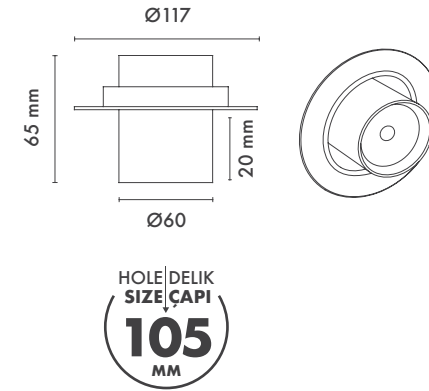

Technical Informations / Tekniksel Bilgiler

Available Finishes
Uygulama Renkleri

● Textured White Ral 9016

● Textured Black Ral 9005

● Textured Grey Ral 9006

*See page 678 for more finishes.

*Daha fazla renk için sayfa 678'e bakınız.