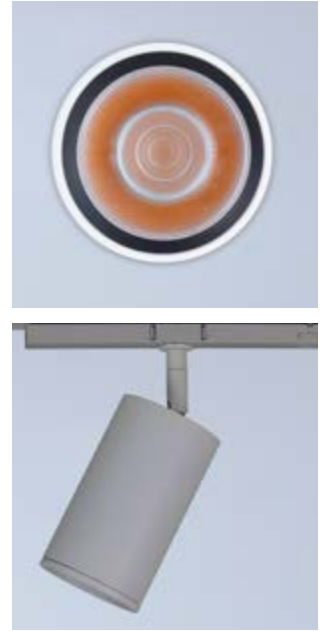

Technical Informations / Tekniksel Bilgiler

Available Finishes
Uygulama Renkleri

● Textured White Ral 9016

● Textured Black Ral 9005

● Textured Grey Ral 9006

*See page 678 for more finishes.

*Daha fazla renk için sayfa 678'e bakınız.