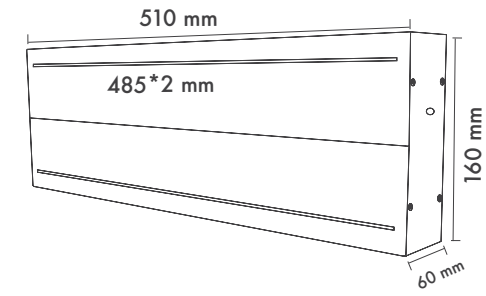

Technical Informations / Tekniksel Bilgiler

Available Finishes
Uygulama Renkleri

● Textured White Ral 9016

● Textured Black Ral 9005

● Textured Grey Ral 9006

*See page 678 for more finishes.

*Daha fazla renk için sayfa 678'e bakınız.