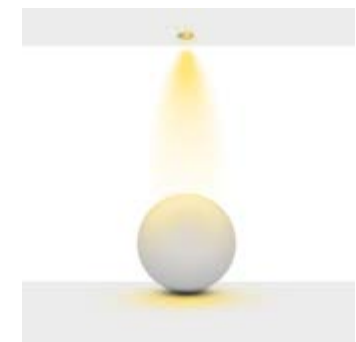

*See page 678 for more finishes.

*Daha fazla renk için sayfa 678'e bakınız.

Beam Informations/ Açılabilir Bilgiler

Narrow 19°

Medium 40°

Additional / Ek Bilgiler

Product Name :
 3 Hours Emergency Battery

Product Name :
 Urth Cable + 3 Pin Connector
 with Urth Protection