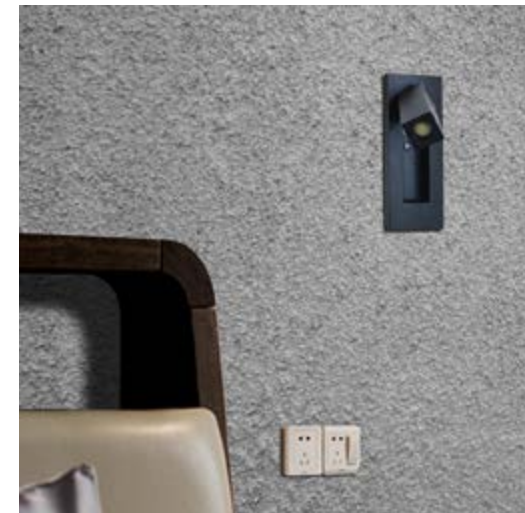

Application / Uygulama