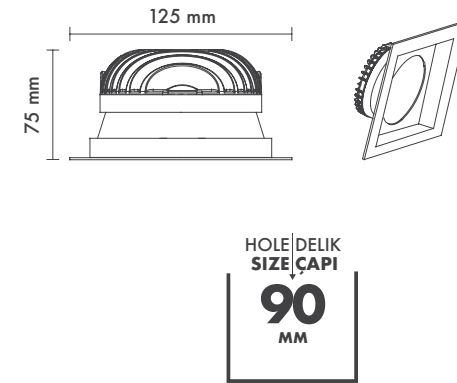

Technical Informations / Tekniksel Bilgiler

Available Finishes
Uygulama Renkleri

● Textured White Ral 9016

● Textured Black Ral 9005

● Textured Grey Ral 9006

*See page 678 for more finishes.

*Daha fazla renk için sayfa 678'e bakınız.