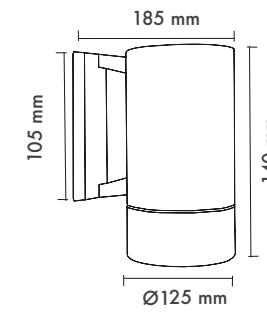

Technical Informations / Tekniksel Bilgiler