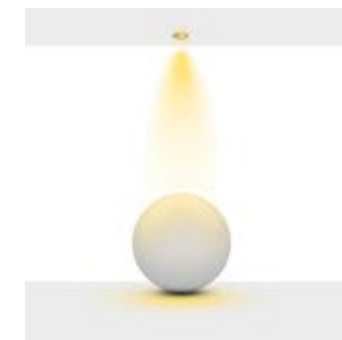

*See page 678 for more finishes.

*Daha fazla renk için sayfa 678'e bakınız.

Beam Informations/ Açısal Bilgiler

Narrow 25° / Lens

Medium 47°

Additional / Ek Bilgiler

Product Name :
3 Hours Emergency Battery

Product Name :
Urth Cable + 3 Pin Connector
with Urth Protection