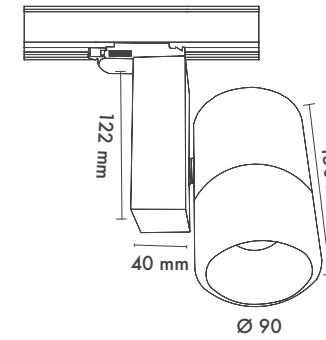

Technical Informations / Tekniksel Bilgiler