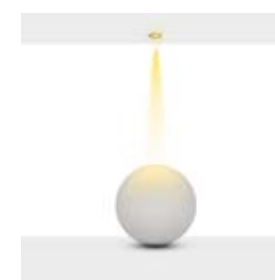

Product Name: XS Mini Fixed
Product Code: M 021 03
Model No: 12002103

Product Specification / Ürün Özellikleri

XS Mini Fixed

XS Mini Sabit

Installation Type : Recessed

Montaj Tipi : Sıva Altı

Body and Heatsink : Aluminium Injection Body and Heatsink

Gövde ve Soğutucu : Alüminyum Enjeksiyon Gövde ve Soğutucu

Lens : PMMA

Lens : PMMA

Body Color : Electrostatic Powder Coating or Aluminium Body

Gövde Rengi : Elektrostatik Toz Boya veya Alüminyum Gövde

Led : Cree Power Led

Led : Cree Power Led

Driver : Eaglerise

Sürücü: Eaglerise

Beam Options : 10° / 16° / 23°

Açı Seçenekleri : 10° / 16° / 23°

Protection Type : IP23

Koruma Sınıfı : IP23

Hole Size : Ø35mm

Delik Çapı : Ø35mm

Product Dimensions : H:36mm W:39,5mm

Ürün Ölçüleri : Y:36mm G:39,5mm

Technical Informations / Tekniksel Bilgiler

Available Finishes
Uygulama Renkleri

Textured White Ral 9016

Textured Black Ral 9005

Textured Grey Ral 9006

*See page 678 for more finishes.

*Daha fazla renk için sayfa 678'e bakınız.

Beam Informations/ Açışal Bilgiler

Narrow 16°

	3000K Lumen	4000K Lumen	5000K Lumen	mA	Watt	CRI
Cree Power Led	127 lm	151 lm	164 lm	350	2 Watt	>85