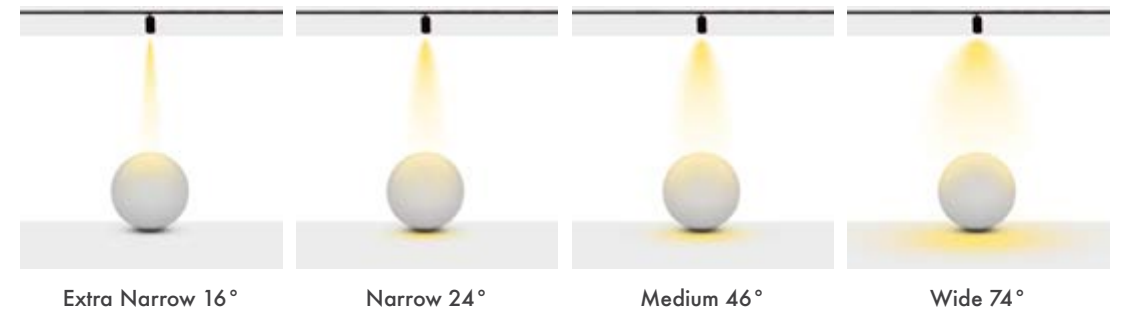

Beam Informations/ Açılabilir Bilgiler

Additional / Ek Bilgiler

Product Name :
Tridonic Set (Driver + Cob + Holder)

Product Name :
Global GA69 Triphase Adapter

Product Name :
Anti-Glare Shield / Kamaşma Engelleyici Kalkan

Product Name :
Frosted Glass Buzlu Cam