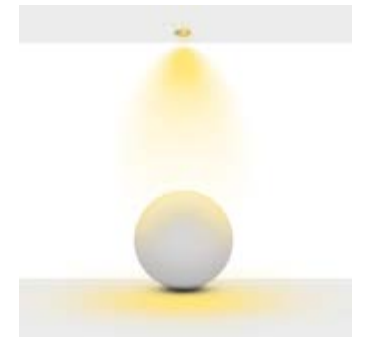

Product Name: Shell Midi D
Product Code: MRS-66D C30
Model No: 12503166

Product Specification / Ürün Özellikleri

Shell Midi D

Installation Type : Track Mounted

Body and Heatsink : Aluminium Injection Body and Heatsink

Glass Options : Tempered (Standard) / Frosted

Body Color : Electrostatic Powder Coating

Led : Samsung

Driver : Tridonic / Philips / Osram / Eaglerise

Beam Options : 23° / 36° / 60°

Protection Type : IP20

Socket Types : Monophase / Triphase / DALI

Dimming Options : Phase-Cut / 1-10 V / DALI

Product Dimensions : L:252mm W: 140mm

Shell Midi D

Montaj Tipi : Raya Monte

Gövde ve Soğutucu : Alüminyum Enjeksiyon Gövde ve Soğutucu

Cam Çeşitleri : Temperli (Standart) / Buzlu

Gövde Rengi : Elektrostatik Toz Boya

Led : Samsung

Sürücü : Tridonic / Philips / Osram / Eaglerise

Açı Seçenekleri : 23° / 36° / 60°

Koruma Sınıfı : IP20

Soket Tipleri : Monofaze / Trifaze / DALI

Dim Opsiyonları : Triak / 1-10 V / DALI

Ürün Ölçüleri : L:252mm W: 140mm

	3000K Lumen	4000K Lumen	5000K Lumen	mA	Watt	CRI
Samsung Cob Led	2200 lm	2300 lm	2400 lm	500	20 Watt	>80
Samsung Cob Led	3500 lm	3600 lm	3700 lm	700	30 Watt	>80
Samsung Cob Led	2200 lm	2300 lm	2400 lm	500	20 Watt	>80
Samsung Cob Led	3500 lm	3600 lm	3700 lm	700	30 Watt	>80

Technical Informations / Tekniksel Bilgiler

Available Finishes
Uygulama Renkleri

● Textured White Ral 9016

● Textured Black Ral 9005

● Textured Grey Ral 9006

*See page 678 for more finishes.

*Daha fazla renk için sayfa 678'e bakınız.

Beam Informations/ Açısız Bilgiler

Wide 60°

Additional / Ek Bilgiler

Product Name :
Tridonic Set (Driver + Cob + Holder)

Product Name :
Global GA69 Triphase Adapter

Product Name :
Frosted Glass
Buzlu Cam