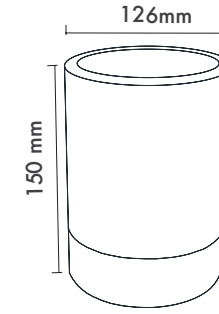

Technical Informations / Tekniksel Bilgiler

Easy Installation

Available Finishes
Uygulama Renkleri

● Textured White Ral 9016

● Textured Black Ral 9005

● Textured Grey Ral 9006

*See page 678 for more finishes.

*Daha fazla renk için sayfa 678'e bakınız.