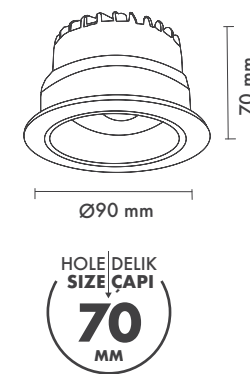

Technical Informations / Tekniksel Bilgiler

Available Finishes
Uygulama Renkleri

● Textured White Ral 9016

● Textured Black Ral 9005

● Textured Grey Ral 9006

*See page 678 for more finishes.

*Daha fazla renk için sayfa 678'e bakınız.