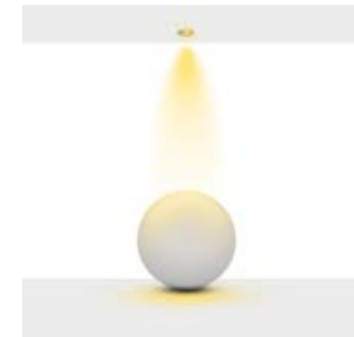

Product Name: Reflecto Round Semi 70
Product Code: M 200-68/X SC10
Model No: 12020068

Product Specification / Ürün Özellikleri

Reflecto Round Semi 70

Installation Type : Recessed

Body and Heatsink : Aluminium Injection Body and Heatsink

Reflecto Options : Chrome/ Cooper/ Gold/ Platinum/ Black

Body Color : Electrostatic Powder Coating

Led : Samsung

Driver : Tridonic / Philips / Osram / Eaglerise

Beam Options : 19° / 40°

Protection Type : IP20 / IP44

Hole Size : Ø85mm

Dimming Options : Phase-Cut / 1-10 V / DALI

Product Dimensions : H:53mm W:100mm

Reflecto Yuvarlak Semi 70

Montaj Tipi : Sıva Altı

Gövde ve Soğutucu : Alüminyum Enjeksiyon Gövde ve Soğutucu

Reflecto Çeşitleri : Krom / Bakır / Altın / Platin / Siyah

Gövde Rengi : Elektrostatik Toz Boya

Led : Samsung

Sürücü : Tridonic / Philips / Osram / Eaglerise

Açı Seçenekleri : 19° / 40°

Koruma Sınıfı : IP20 / IP44

Delik Çapı : Ø85mm

Dim Opsiyonları : Triak / 1-10 V / DALI

Ürün Ölçüleri : Y:53mm G:100mm

	3000K Lumen	4000K Lumen	5000K Lumen	mA	Watt	CRI
Samsung Cob Led	710 lm	770 lm	830 lm	180	7 Watt	>80
Samsung Cob Led	1010 lm	1070 lm	1130 lm	250	10 Watt	>80
Samsung Cob Led	1515 lm	1605 lm	1695 lm	350	15 Watt	>80

Technical Informations / Tekniksel Bilgiler

Available Finishes
Uygulama Renkleri

● Textured White Ral 9016

● Textured Black Ral 9005

● Textured Grey Ral 9006

* See page 678 for more finishes.

* Daha fazla renk için sayfa 678'e bakınız.

Various Inside Reflectos
Çeşitlendirilebilir İç Reflektörler

Beam Informations/ Açılabilir Bilgiler

Medium 40°

Additional / Ek Bilgiler

Product Name :
3 Hours Emergency Battery

Product Name :
Urth Cable + 3 Pin Connector
with Urth Protection