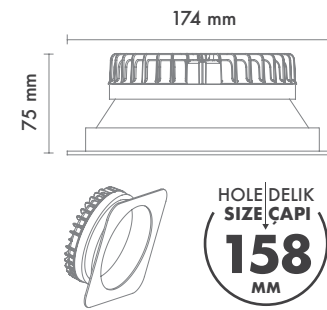

Koruma Sınıfı : IP20 / IP44

Delik Çapı : Ø158mm

Dim Opsiyonları : Triak / 1-10 V / DALI

Ürün Ölçüleri : Y:75mm G:173mm

Technical Informations / Tekniksel Bilgiler

Various Inside Finishes
Kademe Renklendirilebilir