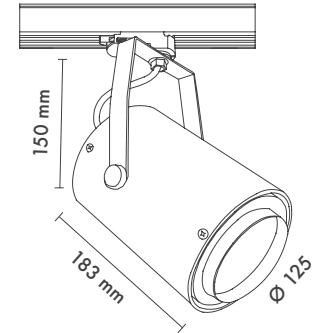

Technical Informations / Tekniksel Bilgiler

Available Finishes
Uygulama Renkleri

● Textured White Ral 9016

● Textured Black Ral 9005

● Textured Grey Ral 9006

● *See page 678 for more finishes.
*Daha fazla renk için sayfa 678'e bakınız.