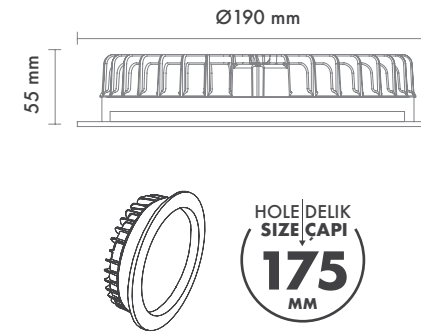

Technical Informations / Tekniksel Bilgiler

Available Finishes
Uygulama Renkleri

● Textured White Ral 9016

● Textured Black Ral 9005

● Textured Grey Ral 9006

*See page 678 for more finishes.

*Daha fazla renk için sayfa 678'e bakınız.