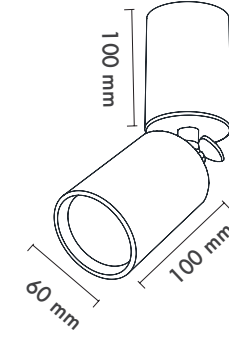

Technical Informations / Tekniksel Bilgiler

Available Finishes
Uygulama Renkleri

● Textured White Ral 9016

● Textured Black Ral 9005

● Textured Grey Ral 9006

*See page 678 for more finishes.

*Daha fazla renk için sayfa 678'e bakınız.