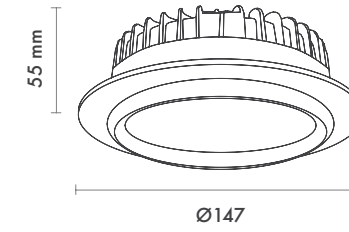

Technical Informations / Tekniksel Bilgiler

Available Finishes
Uygulama Renkleri

● Textured White Ral 9016

● Textured Black Ral 9005

● Textured Grey Ral 9006

*See page 678 for more finishes.

*Daha fazla renk için sayfa 678'e bakınız.