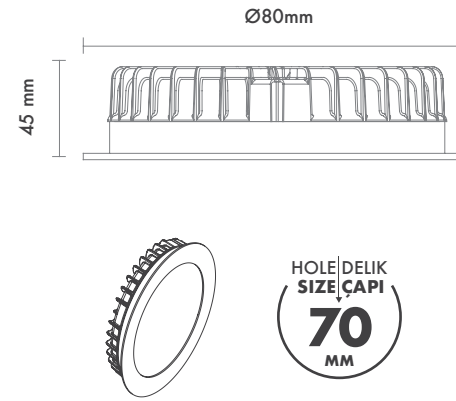

Technical Informations / Tekniksel Bilgiler

Available Finishes
Uygulama Renkleri

● Textured White Ral 9016

● Textured Black Ral 9005

● Textured Grey Ral 9006

*See page 678 for more finishes.

*Daha fazla renk için sayfa 678'e bakınız.