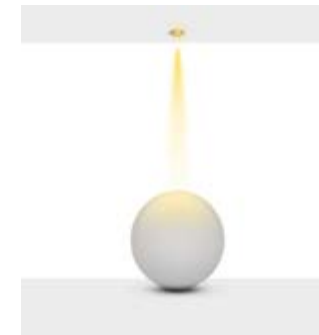

*See page 678 for more finishes.

*Daha fazla renk için sayfa 678'e bakınız.

Beam Informations/ Açılabilir Bilgiler

Narrow 19°

Medium 40°

Additional / Ek Bilgiler

Product Name :
 3 Hours Emergency Battery

Product Name: Reflecto Round 70
Product Code: M 200-53/X SC10
Model No: 12020053