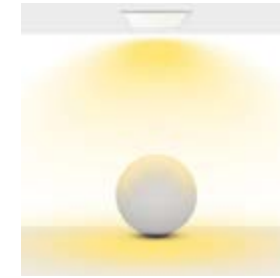

Beam Informations/ Açısıl Bilgiler

105°

Additional / Ek Bilgiler