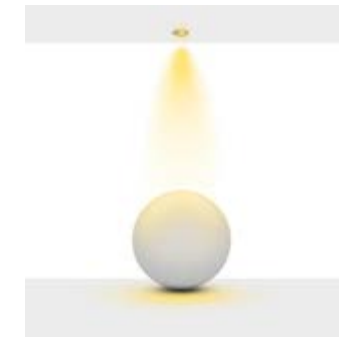

Product Name: Karat Double 3''
Product Code: M 300-18 SC10
Model No: 12030018

Product Specification / Ürün Özellikleri

Karat Double 3''

Karat İkili 3''

Installation Type : Recessed

Montaj Tipi : Sıva Altı

Body and Heatsink : Aluminium Injection Body and Heatsink

Gövde ve Soğutucu : Alüminyum Enjeksiyon Gövde ve Soğutucu

Glass Options : Tempered (Standard) / Frosted

Cam Çeşitleri : Temperli (Standart) / Buzlu

Body Color : Electrostatic Powder Coating

Gövde Rengi : Elektrostatik Toz Boya

Led : Samsung

Led : Samsung

Driver : Tridonic / Philips / Osram / Eaglerise

Sürücü : Tridonic / Philips / Osram / Eaglerise

Beam Options : 25° / 47°

Açı Seçenekleri : 25° / 47°

Protection Type : IP20 / IP44

Koruma Sınıfı : IP20 / IP44

Hole Size : Ø105mm x 2

Delik Çapı : Ø105mm x 2

Dimming Options : Phase-Cut / 1-10 V / DALI

Dim Opsiyonları : Triak / 1-10 V / DALI

Product Dimensions : H:85mm W:234mm

Ürün Ölçüleri : Y:85mm G:234mm

	3000K Lumen	4000K Lumen	5000K Lumen	mA	Watt	CRI
Samsung Cob Led	1420 lm	1540 lm	1660 lm	180	14 Watt	>80
Samsung Cob Led	2020 lm	2140 lm	2260 lm	250	20 Watt	>80
Samsung Cob Led	2444 lm	2522 lm	2626 lm	350	26 Watt	>80

Technical Informations / Tekniksel Bilgiler

Available Finishes
Uygulama Renkleri

● Textured White Ral 9016

● Textured Black Ral 9005

● Textured Grey Ral 9006

*See page 678 for more finishes.

*Daha fazla renk için sayfa 678'e bakınız.

Beam Informations/ Açısız Bilgiler

Medium 47°

Additional / Ek Bilgiler