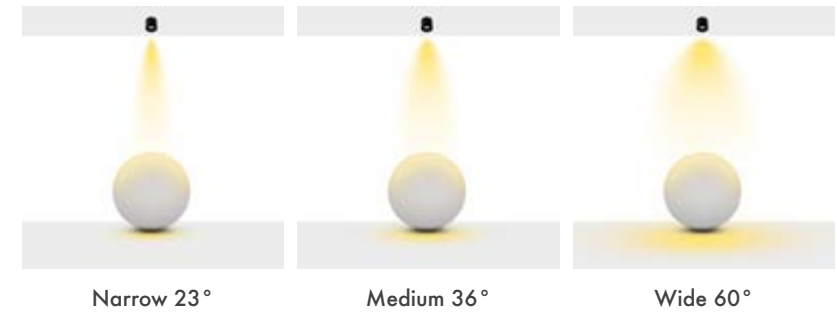

Beam Informations/ Açılabilir Bilgiler