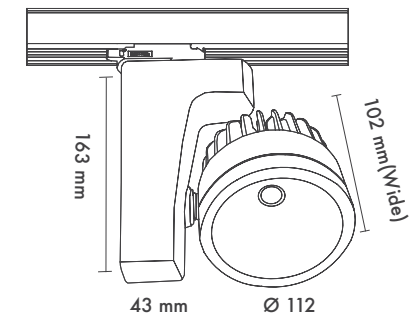

Product Name: Dolis-L
Product Code: MRS-18 C30
Model No: 12500118

Product Specification / Ürün Özellikleri

Dolis-L

Installation Type : Track Mounted

Body and Heatsink : Aluminium Injection Body and Heatsink

Glass Options : Tempered (Standard) / Frosted

Body Color : Electrostatic Powder Coating

Led : Samsung

Driver : Tridonic / Philips / Osram / Eaglerise

Beam Options : 16° / 24° / 46° / 74°

Protection Type : IP20

Socket Types : Monophase / Triphase / DALI

Dimming Options : Phase-Cut / 1-10 V / DALI

Product Dimensions : L:102mm W:112mm

Driver Box Dimensions : L:163mm W:43mm

Dolis-L

Montaj Tipi : Raya Monte

Gövde ve Soğutucu : Alüminyum Enjeksiyon Gövde ve Soğutucu

Cam Çeşitleri : Temperli (Standart) / Buzlu

Gövde Rengi : Elektrostatik Toz Boya

Led : Samsung

Sürücü : Tridonic / Philips / Osram / Eaglerise

Açı Seçenekleri : 16° / 24° / 46° / 74°

Koruma Sınıfı : IP20

Soket Tipleri : Monophase / Trifaze / DALI

Dim Opsiyonları : Triak / 1-10 V / DALI

Ürün Ölçüleri : U:102mm G:112mm

Sürücü Kutu Ölçüleri : U:163mm G:43mm

	3000K Lumen	4000K Lumen	5000K Lumen	mA	Watt	CRI
Samsung Cob Led	2200 lm	2300 lm	2400 lm	500	20 Watt	>80
Samsung Cob Led	3500 lm	3600 lm	3700 lm	700	30 Watt	>80
Samsung Cob Led	4300 lm	4400 lm	4500 lm	800	35 Watt	>80
Samsung Cob Led	4900 lm	5000 lm	5100 lm	1050	42 Watt	>80
Samsung Cob Led	6500 lm	6600 lm	6700 lm	1400	55 Watt	>80
Samsung Cob Led	2000 lm	2100 lm	2200 lm	500	20 Watt	>90
Samsung Cob Led	3000 lm	3100 lm	3200 lm	700	30 Watt	>90
Samsung Cob Led	3800 lm	3900 lm	4000 lm	800	35 Watt	>90
Samsung Cob Led	4300 lm	4400 lm	4500 lm	1050	42 Watt	>90
Samsung Cob Led	5500 lm	5600 lm	5700 lm	1400	55 Watt	>90

Technical Informations / Tekniksel Bilgiler

Available Finishes
Uygulama Renkleri

● Textured White Ral 9016

● Textured Black Ral 9005

● Textured Grey Ral 9006