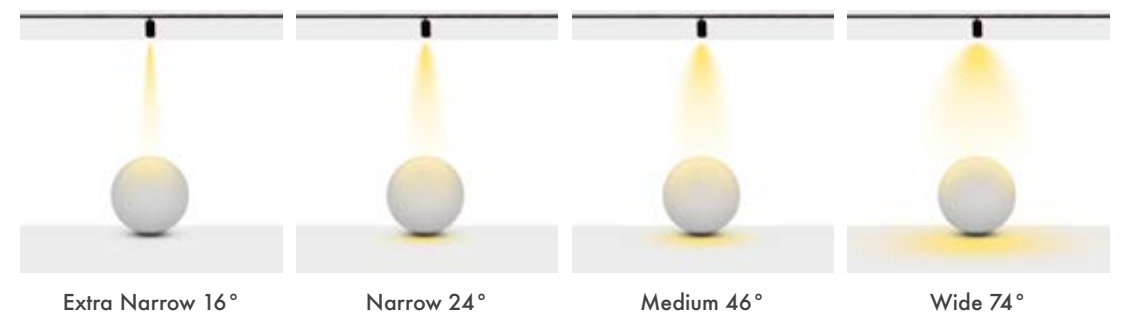

Beam Informations / Açılabilir Bilgiler

Additional / Ek Bilgiler

Product Name :
Tridonic Set (Driver + Cob + Holder)

Product Name :
Global GA69 Triphase Adapter

Product Name :
Anti-Glare Shield / Kamaşma Engelleyici Kalkan

Product Name :
Frosted Glass Buzlu Cam