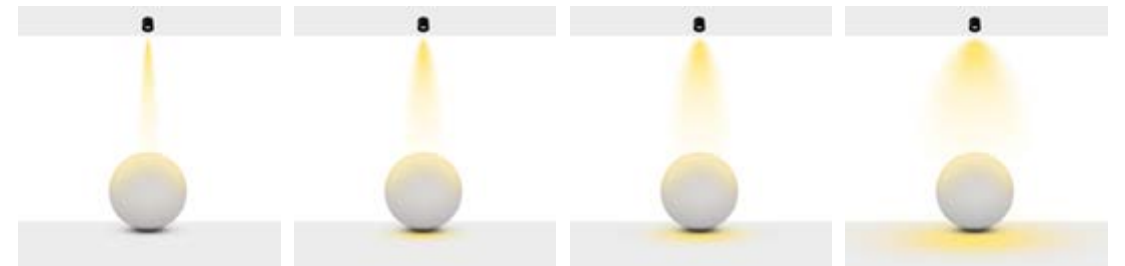

*See page 678 for more finishes.

*Daha fazla renk için sayfa 678'e bakınız.

Beam Informations/ Açışal Bilgiler

Extra Narrow 16°

Narrow 24°

Medium 46°

Wide 74°

Additional / Ek Bilgiler