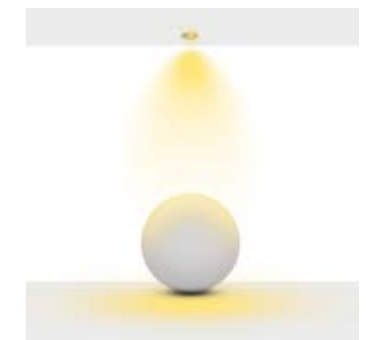

● Textured White Ral 9016

● Textured Black Ral 9005

● Textured Grey Ral 9006

*See page 678 for more finishes.

*Daha fazla renk için sayfa 678'e bakınız.

Beam Informations/ Açısal Bilgiler

Narrow 23°

Medium 36°