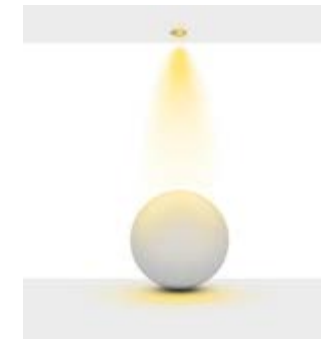

Product Name: Shell Midi Semi Recessed
Product Code: MARS-34 C30
Model No: 11900034

Product Specification / Ürün Özellikleri

Shell Midi Spot Recessed

Installation Type : Recessed

Body and Heatsink : Aluminium Injection Body and Heatsink

Glass Options : Tempered (Standard) / Frosted

Body Color : Electrostatic Powder Coating

Led : Samsung

Driver : Tridonic / Philips / Osram / Eaglerise

Beam Options : 23° / 36° / 60°

Protection Type : IP20

Hole Size : Ø85mm / Ø105mm / Ø130mm

Dimming Options : Phase-Cut / 1-10 V / DALI

Product Dimensions : H:116 mm W:147mm

Shell Midi Spot Sıva Altı

Montaj Tipi : Sıva Altı

Gövde ve Soğutucu : Alüminyum Enjeksiyon Gövde ve Soğutucu

Cam Çeşitleri : Temperli (Standart) / Buzlu

Gövde Rengi : Elektrostatik Toz Boya

Led : Samsung

Sürücü : Tridonic / Philips / Osram / Eaglerise

Açı Seçenekleri : 23° / 36° / 60°

Koruma Sınıfı : IP20

Delik Çapı : Ø85mm / Ø105mm / Ø130mm

Dim Opsiyonları : Triak / 1-10 V / DALI

Ürün Ölçüleri : Y:116mm W: 147mm

Technical Informations / Tekniksel Bilgiler

HOLE|DELİK
SIZE|ÇAPI
85
MM

HOLE|DELİK
SIZE|ÇAPI
105
MM

HOLE|DELİK
SIZE|ÇAPI
130
MM

Available Finishes
Uygulama Renkleri

● Textured White Ral 9016

● Textured Black Ral 9005

● Textured Grey Ral 9006

*See page 678 for more finishes.

*Daha fazla renk için sayfa 678'e bakınız.

Beam Informations/ Açısıl Bilgiler

Medium 36°

	3000K Lumen	4000K Lumen	5000K Lumen	mA	Watt	CRI
Samsung Cob Led	2200 lm	2300 lm	2400 lm	500	20 Watt	>80
Samsung Cob Led	3500 lm	3600 lm	3700 lm	700	30 Watt	>80
Samsung Cob Led	2200 lm	2300 lm	2400 lm	500	20 Watt	>80
Samsung Cob Led	3500 lm	3600 lm	3700 lm	700	30 Watt	>80