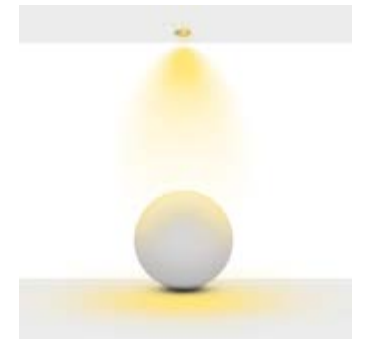

Wide 60°

	3000K Lumen	4000K Lumen	5000K Lumen	mA	Watt	CRI
Samsung Cob Led	2200 lm	2300 lm	2400 lm	500	20 Watt	>80
Samsung Cob Led	3500 lm	3600 lm	3700 lm	700	30 Watt	>80
Samsung Cob Led	2200 lm	2300 lm	2400 lm	500	20 Watt	>80
Samsung Cob Led	3500 lm	3600 lm	3700 lm	700	30 Watt	>80