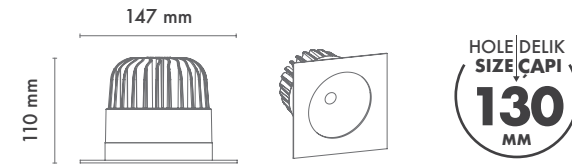

Technical Informations / Tekniksel Bilgiler

Available Finishes
Uygulama Renkleri

Textured White Ral 9016

Textured Black Ral 9005

Textured Grey Ral 9006

*See page 678 for more finishes.

*Daha fazla renk için sayfa 678'e bakınız.