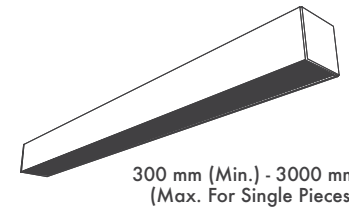

Technical Informations / Tekniksel Bilgiler

300 mm (Min.) - 3000 mm
(Max. For Single Pieces)