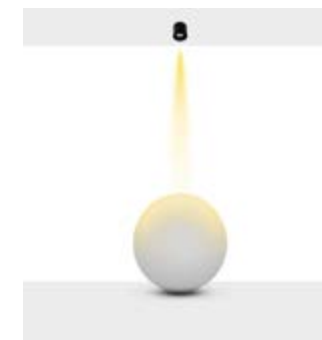

*See page 678 for more finishes.

*Daha fazla renk için sayfa 678'e bakınız.

Beam Informations/ Açılabilir Bilgiler

Narrow 19°

Medium 40°

Additional / Ek Bilgiler

Product Name :
3 Hours Emergency Battery

Product Name :
Urth Cable + 3 Pin Connector
with Urth Protection