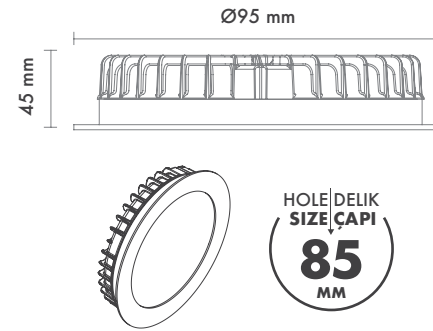

Technical Informations / Tekniksel Bilgiler

Available Finishes
Uygulama Renkleri

● Textured White Ral 9016

● Textured Black Ral 9005

● Textured Grey Ral 9006

*See page 678 for more finishes.

*Daha fazla renk için sayfa 678'e bakınız.