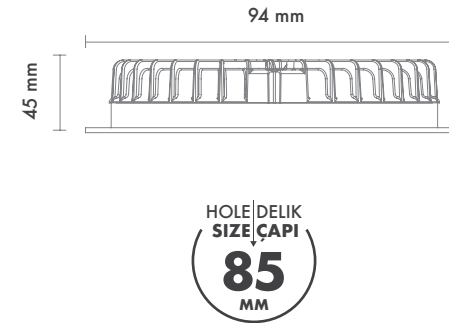

Technical Informations / Tekniksel Bilgiler

Available Finishes
Uygulama Renkleri

● Textured White Ral 9016

● Textured Black Ral 9005

● Textured Grey Ral 9006

*See page 678 for more finishes.

*Daha fazla renk için sayfa 678'e bakınız.