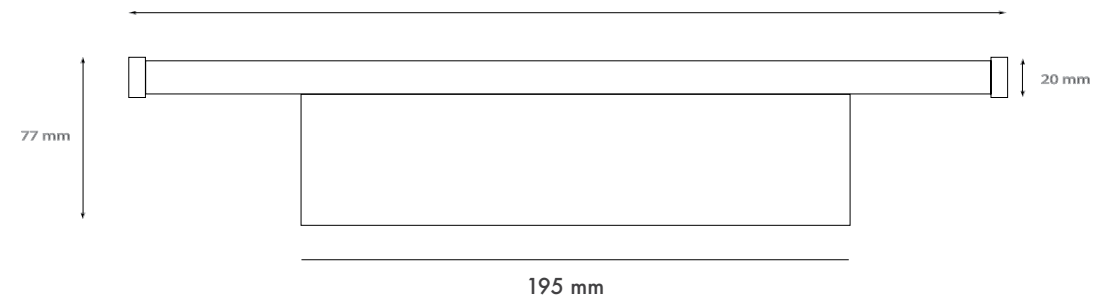

Technical Informations / Tekniksel Bilgiler

200 mm / 400 mm / 600 mm / 800 mm