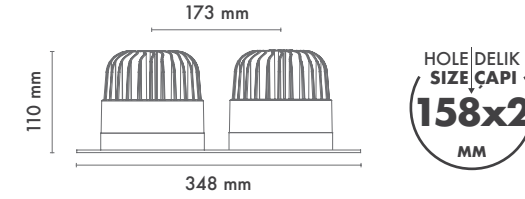

Technical Informations / Tekniksel Bilgiler

Available Finishes
Uygulama Renkleri

Textured White Ral 9016

Textured Black Ral 9005

Textured Grey Ral 9006

*See page 678 for more finishes.

*Daha fazla renk için sayfa 678'e bakınız.