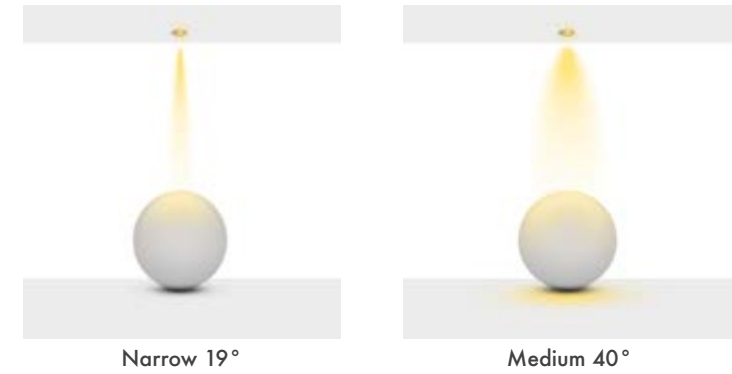

Various Inside Reflectos
Çeşitlendirilebilir İç Reflektolar

Beam Informations/ Açılabilir Bilgiler

Narrow 19°

Medium 40°

Additional / Ek Bilgiler

Product Name :
3 Hours Emergency Battery

Product Name :
Urth Cable + 3 Pin Connector
with Urth Protection