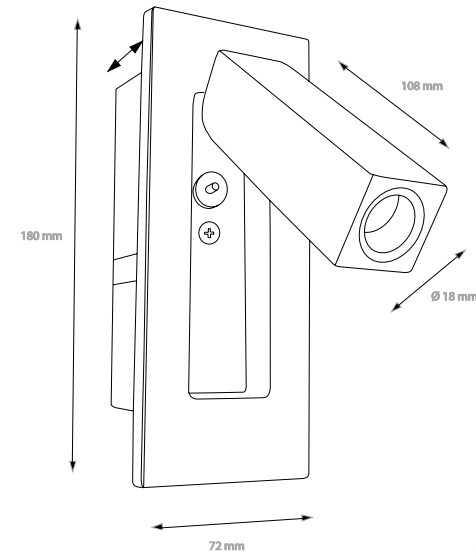

Cut Out Size: 140mm x 55mm

Kesim Ölçüsü: 140mm x 55mm

Beam Options : 23°

Açı Seçenekleri : 23°

	3000K Lumen	4000K Lumen	5000K Lumen	Watt	CRI
Cree	127 lm	151 lm	164 lm	2 Watt	>85

Technical Informations / Tekniksel Bilgiler