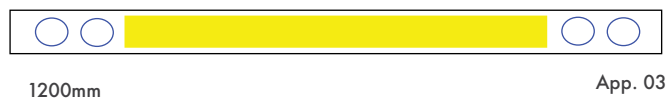

Product Specification / Ürün Özellikleri

Vog Messe Spot+Pendant 46 Surface

Installation Type : Surface or Suspended

Body and Heatsink : Aluminium Extrusion Body and Aluminium Injection End Caps

Body Color : Electrostatic Powder Coating

Led : Osram

Protection Type : IP20

Dimming Options : Phase-Cut / 1-10 V / DALI

Product Dimensions : H:81mm W:48mm

Pendant Cord : Stainless Steel (2m max.)

Vog Messe Spot+Pendant 46 Sıva Üstü

Montaj Tipi : Sıva Üstü veya Sarkıt

Gövde ve Soğutucu : Alüminyum Ekstrüzyon Gövde ve Alüminyum Enjeksiyon Sonlandırma Kapakları

Gövde Rengi : Elektrostatik Toz Boya

Led : Osram

Sürücü : Tridonic / Philips / Osram / Eaglerise

Dim Opsiyonları : Triak / 1-10 V / DALI

Ürün Ölçüleri : Y:81mm G:48mm

Sarkıt Tel : Paslanmaz Çelik (2m max.)

- = Messe Suspended Gu-10
- = Messe Gu-10 Adjustable Spot
- = Led Linear