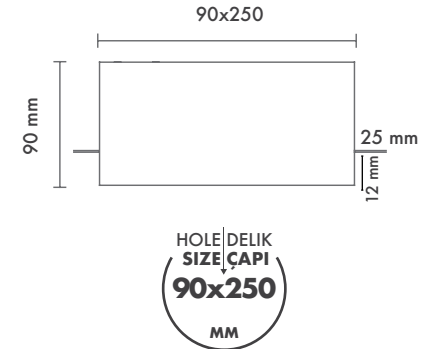

Technical Informations / Tekniksel Bilgiler

Available Finishes
Uygulama Renkleri

● Textured White Ral 9016

● Textured Black Ral 9005

● Textured Grey Ral 9006

*See page 678 for more finishes.

*Daha fazla renk için sayfa 678'e bakınız.