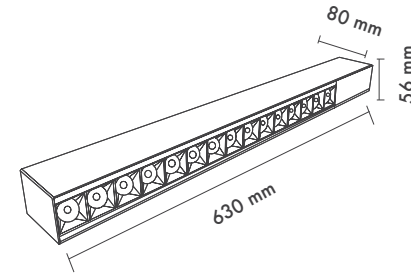

Technical Informations / Tekniksel Bilgiler

High-definition optics made of high quality pmma material, integrated in the mirror antiglare screen that defines emission with luminance control UGR<13.

Available Finishes
Uygulama Renkleri

Textured White Ral 9016

Textured Black Ral 9005

Textured Grey Ral 9006

*See page 678 for more finishes.

*Daha fazla renk için sayfa 678'e bakınız.