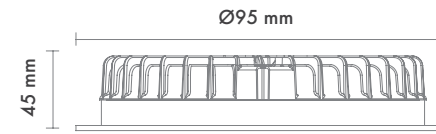

Technical Informations / Tekniksel Bilgiler

HOLE|DELİK
SIZE|ÇAPI
85
MM