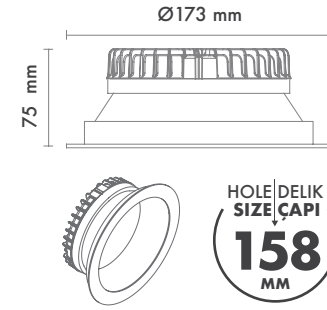

Technical Informations / Tekniksel Bilgiler

Various Inside Finishes
Kademe Renklendirilebilir

Available Finishes
Uygulama Renkleri

Textured White Ral 9016

Textured Black Ral 9005

Textured Grey Ral 9006

*See page 678 for more finishes.

*Daha fazla renk için sayfa 678'e bakınız.