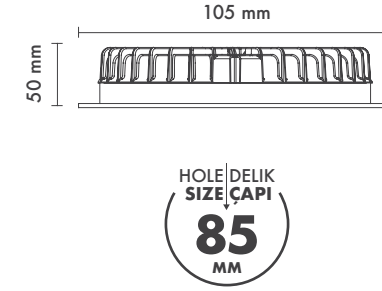

Technical Informations / Tekniksel Bilgiler

Available Finishes
Uygulama Renkleri

● Textured White Ral 9016

● Textured Black Ral 9005

● Textured Grey Ral 9006

*See page 678 for more finishes.

*Daha fazla renk için sayfa 678'e bakınız.