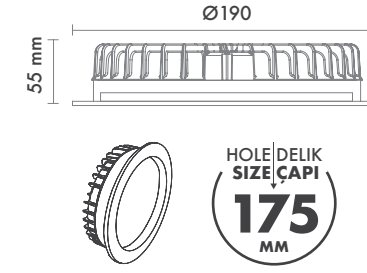

Technical Informations / Tekniksel Bilgiler

Available Finishes
Uygulama Renkleri

● Textured White Ral 9016

● Textured Black Ral 9005

● Textured Grey Ral 9006

*See page 678 for more finishes.

*Daha fazla renk için sayfa 678'e bakınız.