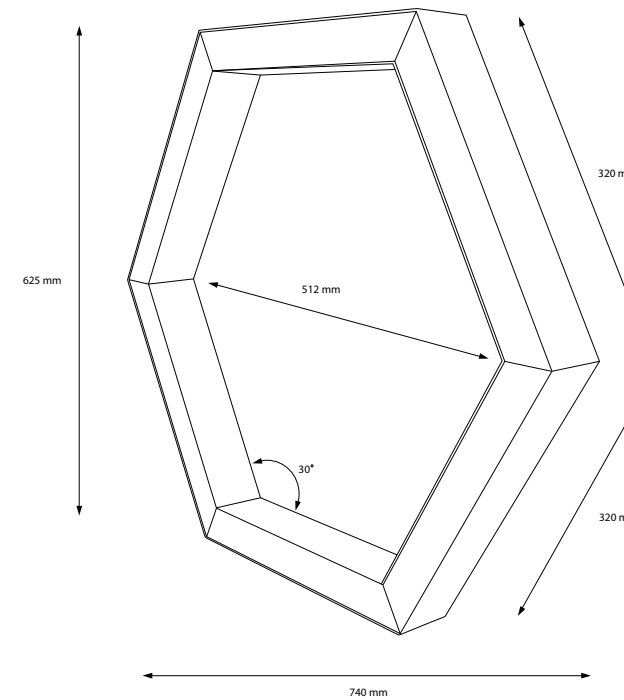

Technical Informations / Tekniksel Bilgiler

Auto-Machine Cut Corners

Otomatik Makine Kesimli Köşeler

Adjustable Suspendant Steel Cord
Ayarlanabilir Çelik Sarkıt Teli

Available Finishes
Uygulama Renkleri

Textured White Ral 9016

Textured Black Ral 9005

Textured Grey Ral 9006

*See page 678 for more finishes.

*Daha fazla renk için sayfa 678'e bakınız.

Beam Informations/ Açılabilir Bilgiler

110°

Additional / Ek Bilgiler

Product Name : Surface Mounting Kit

Product Name : Suspension Cord

Product Name : 1-3 Hours Emergency Battery (Tridonic / Local Brands)