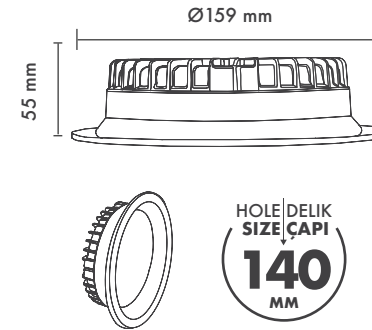

Technical Informations / Tekniksel Bilgiler

Available Finishes
Uygulama Renkleri

● Textured White Ral 9016

● Textured Black Ral 9005

● Textured Grey Ral 9006

*See page 678 for more finishes.

*Daha fazla renk için sayfa 678'e bakınız.