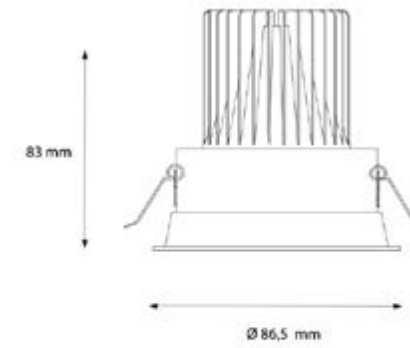

Technical Informations / Tekniksel Bilgiler

Various Inside Reflectos
Çeşitlendirilebilir İç Reflektolar

Available Finishes
Uygulama Renkleri

Textured White Ral 9016

Textured Black Ral 9005

Textured Grey Ral 9006

*See page 678 for more finishes.

*Daha fazla renk için sayfa 678'e bakınız.