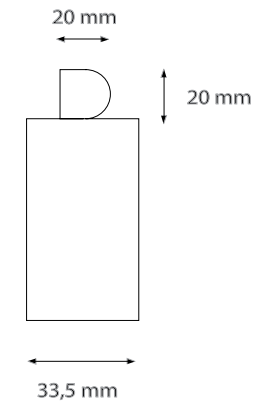

Technical Informations / Tekniksel Bilgiler

200 mm / 400 mm / 600 mm / 800 mm