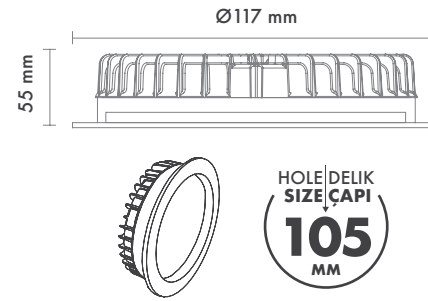

Technical Informations / Tekniksel Bilgiler

Available Finishes
Uygulama Renkleri

● Textured White Ral 9016

● Textured Black Ral 9005

● Textured Grey Ral 9006

*See page 678 for more finishes.

*Daha fazla renk için sayfa 678'e bakınız.