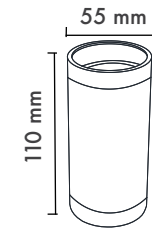

Technical Informations / Tekniksel Bilgiler

Various Inside Reflectos
Çeşitlendirilebilir İç Reflektolar

Available Finishes
Uygulama Renkleri

● Textured White Ral 9016

● Textured Black Ral 9005

● Textured Grey Ral 9006

*See page 678 for more finishes.

*Daha fazla renk için sayfa 678'e bakınız.