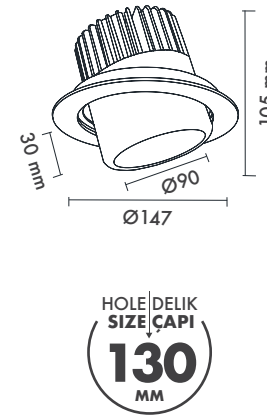

Technical Informations / Tekniksel Bilgiler

Available Finishes
Uygulama Renkleri

● Textured White Ral 9016

● Textured Black Ral 9005

● Textured Grey Ral 9006

*See page 678 for more finishes.

*Daha fazla renk için sayfa 678'e bakınız.