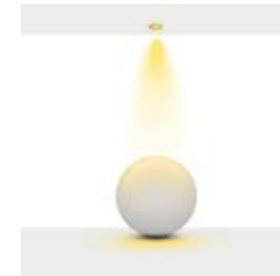

Beam Informations/ Açısıl Bilgiler