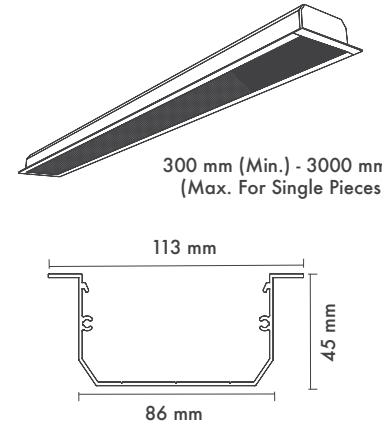

Technical Informations / Tekniksel Bilgiler