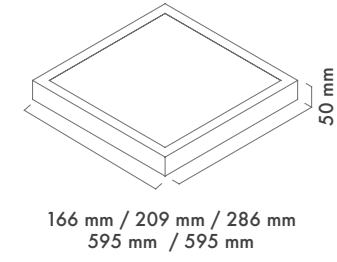

Technical Informations / Tekniksel Bilgiler

Available Finishes
Uygulama Renkleri

● Textured White Ral 9016

● Textured Black Ral 9005

● Textured Grey Ral 9006

*See page 678 for more finishes.

*Daha fazla renk için sayfa 678'e bakınız.