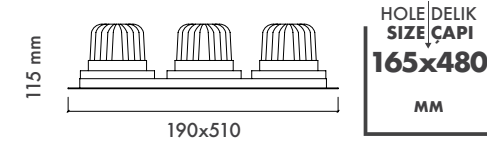

Technical Informations / Tekniksel Bilgiler

Available Finishes
Uygulama Renkleri

Textured White Ral 9016

Textured Black Ral 9005

Textured Grey Ral 9006

*See page 678 for more finishes.

*Daha fazla renk için sayfa 678'e bakınız.