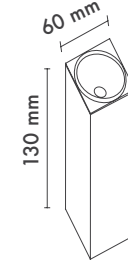

Technical Informations / Tekniksel Bilgiler

Available Finishes
Uygulama Renkleri

● Textured White Ral 9016

● Textured Black Ral 9005

● Textured Grey Ral 9006

*See page 678 for more finishes.

*Daha fazla renk için sayfa 678'e bakınız.