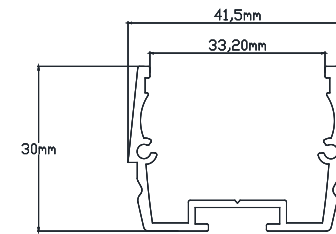

Product Name: Lehman 38 Suspendant
Product Code: MSS 38
Model No: 13538001

Product Specification / Ürün Özellikleri

Lehman 38 Suspendant

Installation Type : Suspendant

Body and Heatsink : Aluminium Extrusion Body and Aluminium End Caps

Diffuser Options : Opal Polycarbonate

Body Color : Electrostatic Powder Coating

Led : Osram

Driver : Meanwell / Tridonic

Protection Type : IP20 / IP44

Dimming Options : Phase-Cut / 1-10 V / DALI

Product Dimensions : H:36mm W:42mm

Pendant Cord : Stainless Steel (2m max.)

Lehman 38 Sarkıt

Montaj Tipi : Sarkıt

Gövde ve Soğutucu : Alüminyum Ekstrüzyon Gövde ve Alüminyum Sonlandırma Kapakları

Difüzör Çeşitler : Opal Polikarbon

Gövde Rengi : Elektrostatik Toz Boya

Led : Osram

Sürücü : Meanwell / Tridonic

Koruma Sınıfı : IP20 / IP44

Dim Opsiyonları : Triak / 1-10 V / DALI

Ürün Ölçüleri : Y:36mm G:42mm

Sarkıt Tel : Paslanmaz Çelik (2m max.)

Technical Informations / Tekniksel Bilgiler

300 mm (Min.) - 3000 mm
(Max. For Single Pieces)

IMPORTANT INFORMATION

FOR LEHMAN 38 SUSPENDANT UP&DOWN-LIGHT PRODUCT MODELS ONLY AVAILABLE WITH SAMSUNG 24V LED.

Available Finishes
Uygulama Renkleri

Textured White Ral 9016

Textured Black Ral 9005

Textured Grey Ral 9006

*See page 678 for more finishes.

*Daha fazla renk için sayfa 678'e bakınız.

	Length - Uzunluk	Line - Sıra	3000K Lumen	4000K Lumen	5000K Lumen	Watt	CRI
Osram	0600mm	1	1568 lm	1693 lm	1943 lm	16 Watt	>82
Osram	1200mm	1	3136 lm	3386 lm	3636 lm	32 Watt	>82
Osram	2400mm	1	6272 lm	6772 lm	7272 lm	64 Watt	>82
Osram	3000mm	1	7644 lm	7894 lm	8144 lm	78 Watt	>82

Beam Informations/ Açısal Bilgiler

110°