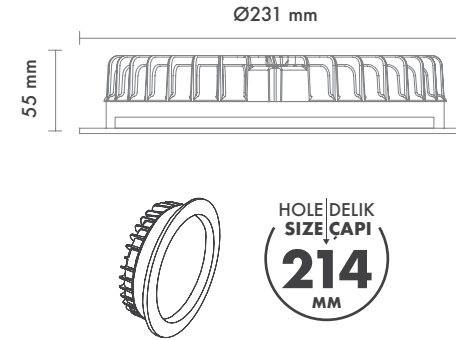

Technical Informations / Tekniksel Bilgiler

Available Finishes
Uygulama Renkleri

● Textured White Ral 9016

● Textured Black Ral 9005

● Textured Grey Ral 9006

*See page 678 for more finishes.

*Daha fazla renk için sayfa 678'e bakınız.