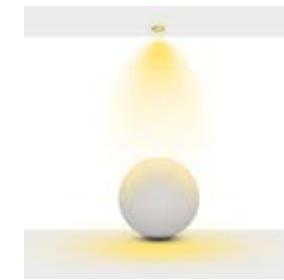

Product Name: Valar 126 Duo
Product Code: MSYD-15 126
Model No: 16126015

Product Specification / Ürün Özellikleri

Valar 126 Duo

Installation Type : Surface Mounted

Body and Heatsink : Aluminium Extrusion Body and aluminium injection heatsink

Body Color : Electrostatic Powder Coating

Led Types : Cob / Smd

Led : Epistar Cob / Samsung Cob / Osram Smd Smd

Driver : Tridonic / Philips / Osram / Eaglerise

Protection Type : IP54

Dimming Options : Phase-Cut / 1-10 V / DALI

Product Dimensions : H:185mm W:125mm L:195mm

Valar 126 Duo

Montaj Tipi : Sıva Üstü

Gövde ve Soğutucu : Alüminyum Ekstrüzyon Gövde ve Soğutucu

Gövde Rengi : Elektrostatik Toz Boya

Led Tipleri : Cob / Smd

Led : Epistar Cob / Samsung Cob / Osram Smd Smd

Sürücü : Tridonic / Philips / Osram / Eaglerise

Koruma Sınıfı : IP54

Dim Opsiyonları : Triak / 1-10 V / DALI

Ürün Ölçüleri : Y:185mm G:125mm U:195mm

For One Side /Tek Taraf İçin - X2	2700K Lumen	3000K Lumen	4000K Lumen	mA	Watt	CRI
Samsung Cob Led	710 lm	770 lm	830 lm	180	7 Watt	>80
Samsung Cob Led	1010 lm	1070 lm	1130 lm	250	10 Watt	>80
Samsung Cob Led	1222 lm	1261 lm	1313 lm	350	13 Watt	>80
Samsung Cob Led	2200 lm	2300 lm	2400 lm	500	20 Watt	>80
Samsung Cob Led	3500 lm	3600 lm	3700 lm	700	30 Watt	>80
Osram Smd Led	-	1000 lm	1050 lm	350	10 Watt	>85

Technical Informations / Tekniksel Bilgiler

Available Finishes
Uygulama Renkleri

● Textured White Ral 9016

● Textured Black Ral 9005

● Textured Grey Ral 9006

*See page 678 for more finishes.

*Daha fazla renk için sayfa 678'e bakınız.

Cob Led Beams

Wide 74°

Smd Led Beams