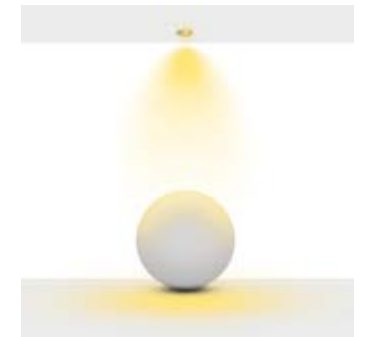

● Textured White Ral 9016

● Textured Black Ral 9005

● Textured Grey Ral 9006

*See page 678 for more finishes.

*Daha fazla renk için sayfa 678'e bakınız.

Beam Informations/ Açısız Bilgiler

Narrow 23°

Medium 36°