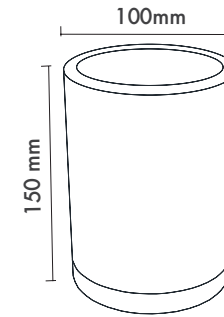

Technical Informations / Tekniksel Bilgiler

Available Finishes
Uygulama Renkleri

● Textured White Ral 9016

● Textured Black Ral 9005

● Textured Grey Ral 9006

*See page 678 for more finishes.

*Daha fazla renk için sayfa 678'e bakınız.