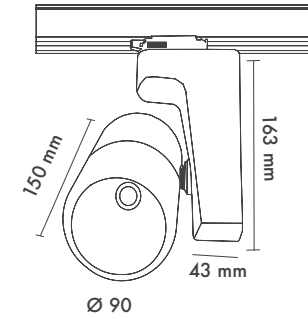

Technical Informations / Tekniksel Bilgiler

- Front View of Muitti 30-L

Available Finishes
Uygulama Renkleri

● Textured White Ral 9016

● Textured Black Ral 9005

● Textured Grey Ral 9006

*See page 678 for more finishes.

*Daha fazla renk için sayfa 678'e bakınız.