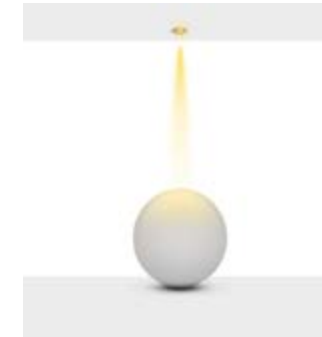

● Textured White Ral 9016

● Textured Black Ral 9005

● Textured Grey Ral 9006

*See page 678 for more finishes.

*Daha fazla renk için sayfa 678'e bakınız.

Beam Informations/ Açılabilir Bilgiler

Narrow 19°

Medium 40°