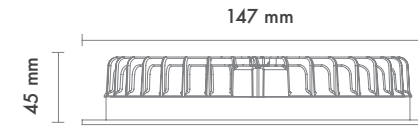

Technical Informations / Tekniksel Bilgiler

HOLE DELIK
SIZE ÇAPI
130
MM