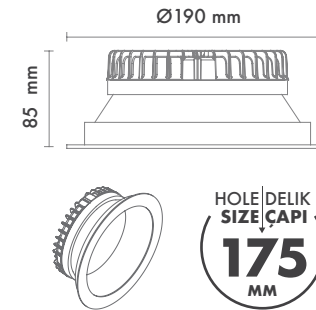

Technical Informations / Tekniksel Bilgiler

Various Inside Finishes
Kademe Renklendirilebilir

Available Finishes
Uygulama Renkleri

Textured White Ral 9016

Textured Black Ral 9005

Textured Grey Ral 9006

*See page 678 for more finishes.

*Daha fazla renk için sayfa 678'e bakınız.