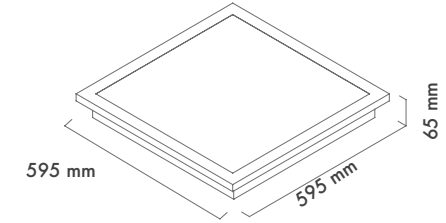

Technical Informations / Tekniksel Bilgiler

Available Finishes
Uygulama Renkleri

Textured White Ral 9016

Textured Black Ral 9005

Textured Grey Ral 9006

*See page 678 for more finishes.

*Daha fazla renk için sayfa 678'e bakınız.