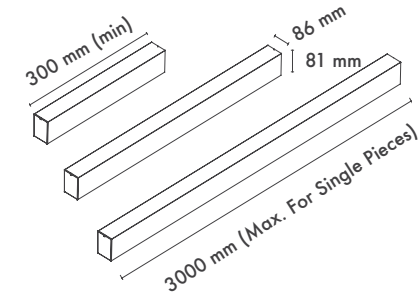

Technical Informations / Tekniksel Bilgiler

Available Finishes
Uygulama Renkleri

Textured White Ral 9016

Textured Black Ral 9005

Textured Grey Ral 9006

*See page 678 for more finishes.

*Daha fazla renk için sayfa 678'e bakınız.