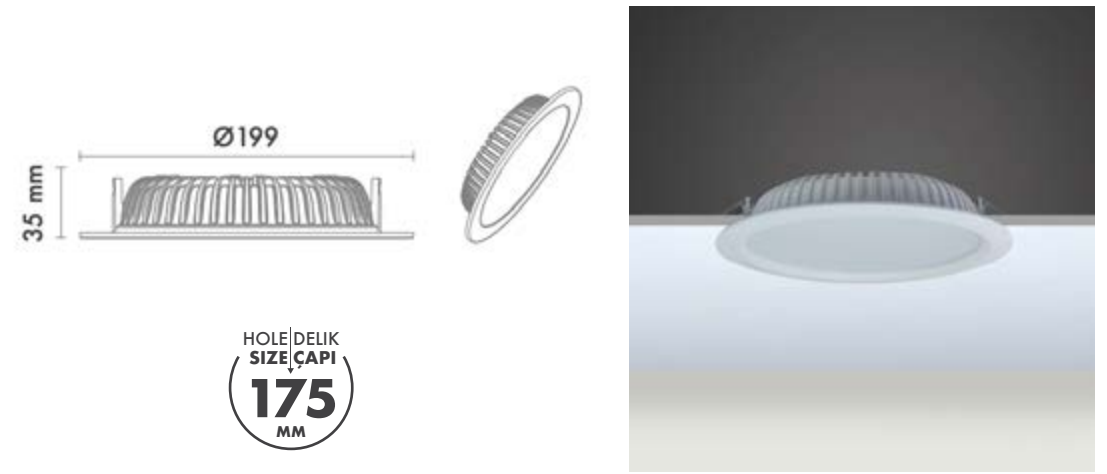

Technical Informations / Tekniksel Bilgiler

Available Finishes
Uygulama Renkleri

● Textured White Ral 9016

● Textured Black Ral 9005

● Textured Grey Ral 9006

*See page 678 for more finishes.

*Daha fazla renk için sayfa 678'e bakınız.