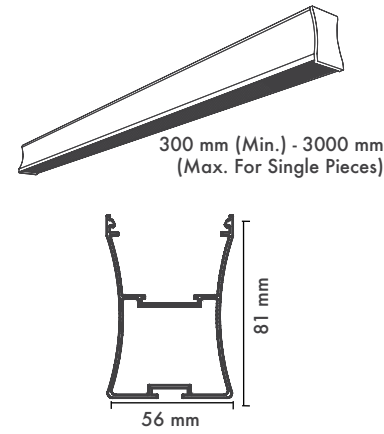

Technical Informations / Tekniksel Bilgiler

End Caps
Sonlandırma Kapakları