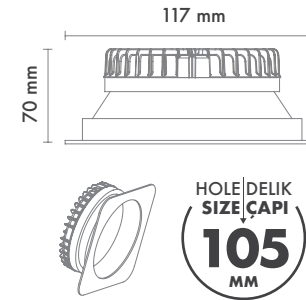

Technical Informations / Tekniksel Bilgiler

Various Inside Finishes
Kademe Renklendirilebilir