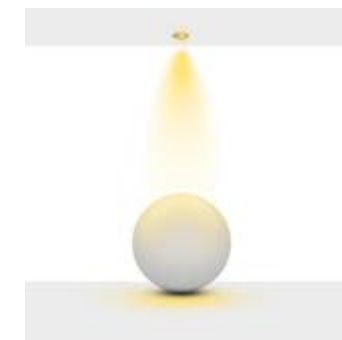

Product Name: Roma Reflecto 9 Recessed
Product Code: MTS-20130 L09
Model No: 12100209

Product Specification / Ürün Özellikleri

Roma Reflecto 9 Recessed

Installation Type : Recessed

Body and Heatsink : Aluminium Injection Body and Heatsink

Reflecto Options : Chrome / Copper / Gold / Platinum / Black

Body Color : Electrostatic Powder Coating

Led : Samsung Power Led

Driver : Tridonic / Philips / Osram / Eaglerise

Beam Options : 15° / 45°

Protection Type : IP20 / IP23 (Visible Surface After Installation)

UGR : <10

Hole Size : $\varnothing$ 26x197mm

Dimming Options : Phase-Cut / 1-10 V / DALI

Product Dimensions : H:34mm W:37mm L:206mm

Roma Reflecto 9 Sıva Altı

Montaj Tipi : Sıva Altı

Gövde ve Soğutucu : Alüminyum Enjeksiyon Gövde ve Soğutucu

Reflecto Çeşitleri : Krom / Bakır / Altın / Platin / Siyah

Gövde Rengi : Elektrostatik Toz Boya

Led : Samsung Power Led

Sürücü : Tridonic / Philips / Osram / Eaglerise

Açı Seçenekleri : 15° / 45°

Koruma Sınıfı : IP20 / IP23 (Kurulumdan Sonra Görünür Yüzey)

UGR : <10

Delik Çapı : $\varnothing$ 26x197mm

Dim Opsiyonları : Triak / 1-10 V / DALI

Ürün Ölçüleri : Y:34mm G:37mm U:206mm

Technical Informations / Tekniksel Bilgiler

HOLE|DELİK
SIZE|ÇAPI
26x197
MM

High-definition optics made of high quality pmma material, integrated in the mirror antiglare screen that defines emission with luminance control UGR<10.

Available Finishes
Uygulama Renkleri

● Textured White Ral 9016

● Textured Black Ral 9005

● Textured Grey Ral 9006

*See page 678 for more finishes.

*Daha fazla renk için sayfa 678'e bakınız.

Beam Informations/ Açılabilir Bilgiler

Medium 45°

Additional / Ek Bilgiler

Product Name :
3 Hours Emergency Battery

Product Name :
Urth Cable + 3 Pin Connector
with Urth Protection