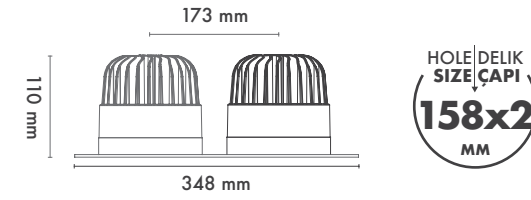

Technical Informations / Tekniksel Bilgiler

Available Finishes
Uygulama Renkleri

Textured White Ral 9016

Textured Black Ral 9005

Textured Grey Ral 9006

*See page 678 for more finishes.

*Daha fazla renk için sayfa 678'e bakınız.