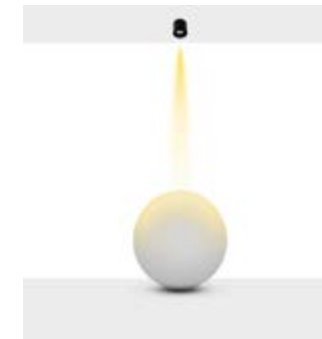

*See page 678 for more finishes.

*Daha fazla renk için sayfa 678'e bakınız.

Beam Informations/ Açılabilir Bilgiler

Narrow 19°

Medium 40°

Additional / Ek Bilgiler

Product Name :
 3 Hours Emergency Battery

Product Name :
 Urth Cable + 3 Pin Connector
 with Urth Protection