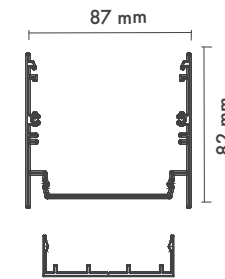

End Caps
Sonlandırma
Kapakları

Surface Fixing Part
Yüzeyle Sabitleme
Parçası

Adjustable Suspendant
Steel Cord
Ayarlanabilir Çelik Sarkıt
Teli

Available Finishes
Uygulama Renkleri

● Textured White Ral 9016

● Textured Black Ral 9005

● Textured Grey Ral 9006

*See page 678 for more finishes.

*Daha fazla renk için sayfa 678'e bakınız.