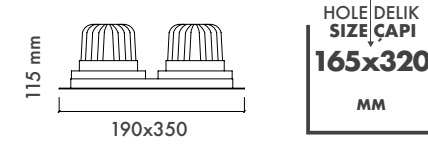

Technical Informations / Tekniksel Bilgiler

Available Finishes
Uygulama Renkleri

Textured White Ral 9016

Textured Black Ral 9005

Textured Grey Ral 9006

*See page 678 for more finishes.

*Daha fazla renk için sayfa 678'e bakınız.