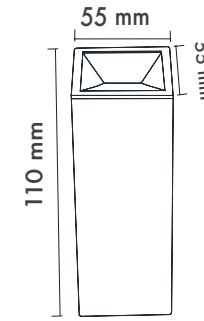

Technical Informations / Tekniksel Bilgiler

Various Inside Reflectos
Çeşitlendirilebilir İç Reflektörler