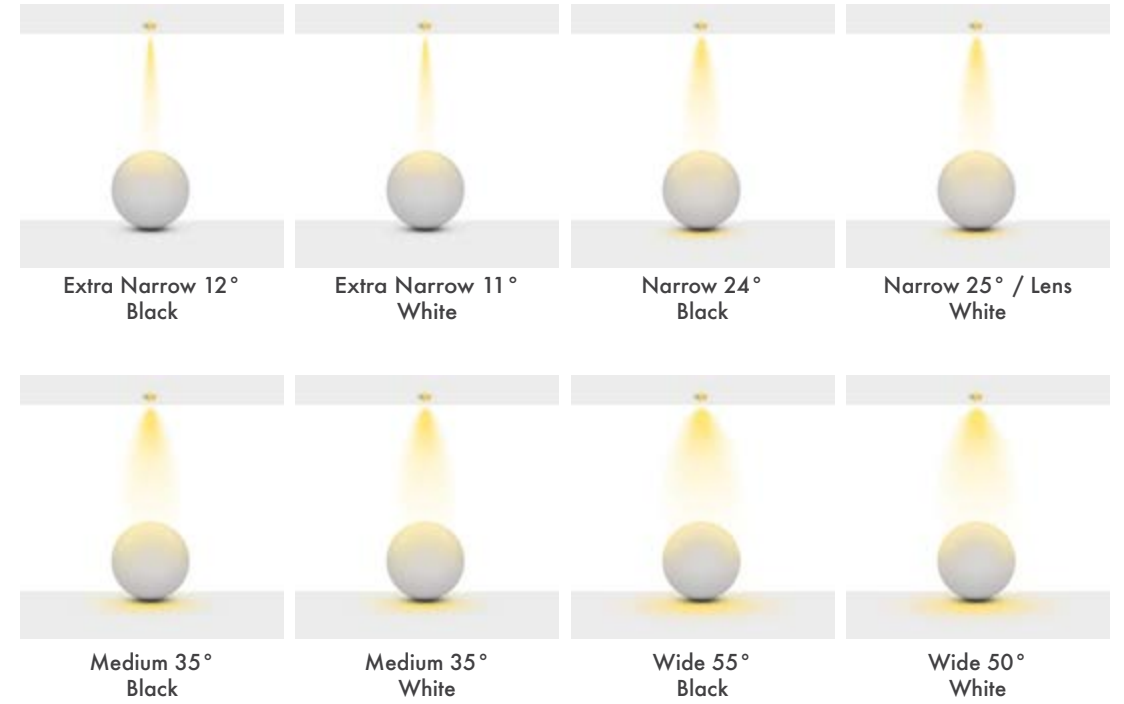

Beam Informations/ Açısıl Bilgiler

Lens Partner

LEDiL

Additional / Ek Bilgiler