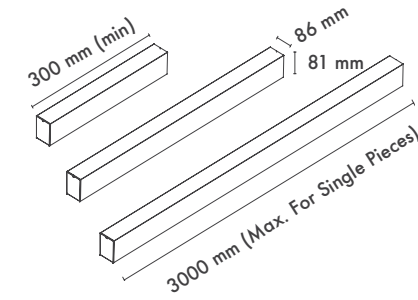

Technical Informations / Tekniksel Bilgiler

Available Finishes
Uygulama Renkleri

Textured White Ral 9016

Textured Black Ral 9005

Textured Grey Ral 9006

*See page 678 for more finishes.

*Daha fazla renk için sayfa 678'e bakınız.