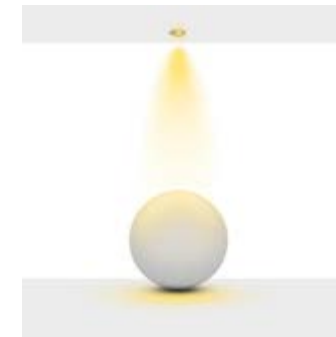

Product Name: Roma Reflecto 3 Recessed
Product Code: MTS-20130 L03
Model No: 12100203

Product Specification / Ürün Özellikleri

Roma Reflecto 3 Recessed

Installation Type : Recessed

Body and Heatsink : Aluminium Extrusion Body and Aluminium Injection End Caps

Reflecto Options : Chrome / Copper / Gold / Platinum / Black

Body Color : Electrostatic Powder Coating

Led : Samsung Power Led

Driver : Tridonic / Philips / Osram / Eaglerise

Beam Options : 15° / 45°

Protection Type : IP20 / IP23 (Visible Surface After Installation)

UGR : <10

Hole Size : Ø26 x 76mm

Dimming Options : Phase-Cut / 1-10 V / DALI

Product Dimensions : H:34mm W:37mm L:85mm

Roma Reflecto 3 Sıva Altı

Montaj Tipi : Sıva Altı

Gövde ve Soğutucu : Alüminyum Ekrüzyon Gövde ve Alüminyum Enjeksiyon Sonlandırma Kapakları

Reflecto Çeşitleri : Krom / Bakır / Altın / Platin / Siyah

Gövde Rengi : Elektrostatik Toz Boya

Led : Samsung Power Led

Sürücü : Tridonic / Philips / Osram / Eaglerise

Açı Seçenekleri : 15° / 45°

Koruma Sınıfı : IP20 / IP23 (Kurulumdan Sonra Görünür Yüzey)

UGR : <10

Delik Çapı : Ø26 x 76mm

Dim Opsiyonları : Triak / 1-10 V / DALI

Ürün Ölçüleri : Y:34mm G:37mm U:85mm

Technical Informations / Tekniksel Bilgiler

High-definition optics made of high quality pmma material, integrated in the mirror antiglare screen that defines emission with luminance control UGR<10.

Available Finishes
Uygulama Renkleri

● Textured White Ral 9016

● Textured Black Ral 9005

● Textured Grey Ral 9006

*See page 678 for more finishes.

*Daha fazla renk için sayfa 678'e bakınız.

Beam Informations/ Açılabilir Bilgiler

Medium 45°

Additional / Ek Bilgiler

Product Name :
3 Hours Emergency Battery

Product Name :
Urth Cable + 3 Pin Connector
with Urth Protection