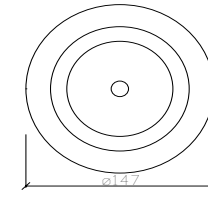

Available Finishes
Uygulama Renkleri

Textured White Ral 9016

Textured Black Ral 9005

Textured Grey Ral 9006

*See page 678 for more finishes.

*Daha fazla renk için sayfa 678'e bakınız.