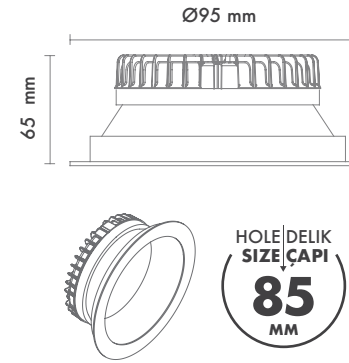

Technical Informations / Tekniksel Bilgiler

Various Inside Finishes
Kademe Renklendirilebilir

Available Finishes
Uygulama Renkleri

● Textured White Ral 9016

● Textured Black Ral 9005

● Textured Grey Ral 9006

*See page 678 for more finishes.

*Daha fazla renk için sayfa 678'e bakınız.