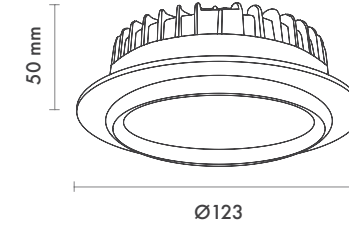

Technical Informations / Tekniksel Bilgiler

Available Finishes
Uygulama Renkleri

● Textured White Ral 9016

● Textured Black Ral 9005

● Textured Grey Ral 9006

*See page 678 for more finishes.

*Daha fazla renk için sayfa 678'e bakınız.