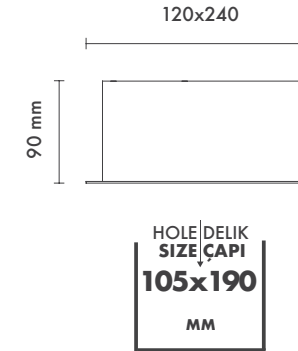

Technical Informations / Tekniksel Bilgiler

Available Finishes
Uygulama Renkleri

● Textured White Ral 9016

● Textured Black Ral 9005

● Textured Grey Ral 9006

*See page 678 for more finishes.

*Daha fazla renk için sayfa 678'e bakınız.