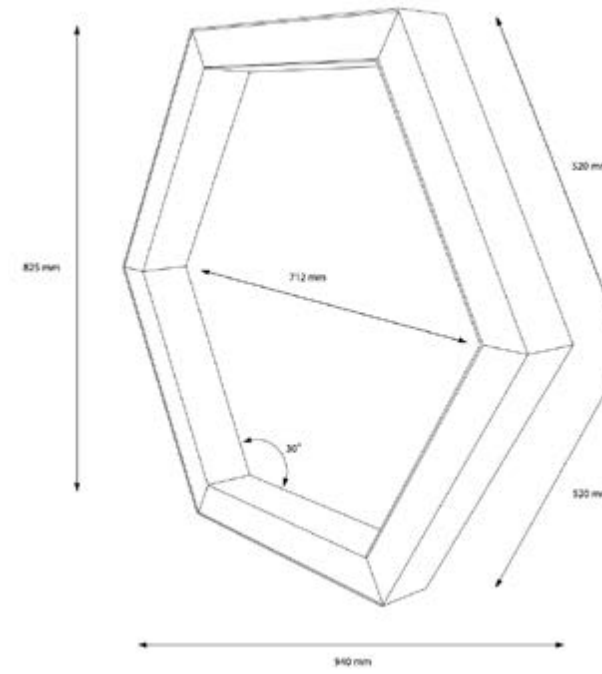

Technical Informations / Tekniksel Bilgiler

Auto-Machine Cut Corners

Otomatik Makine Kesimli Köşeler

Adjustable Suspended Steel Cord
Ayarlanabilir Çelik Sarkıt Teli

Available Finishes
Uygulama Renkleri

Textured White Ral 9016

Textured Black Ral 9005

Textured Grey Ral 9006

*See page 678 for more finishes.

*Daha fazla renk için sayfa 678'e bakınız.

Beam Informations/ Açılabilir Bilgiler

110°

Additional / Ek Bilgiler

Product Name : Surface Mounting Kit

Product Name : Suspension Cord

Product Name : 1-3 Hours Emergency Battery (Tridonic / Local Brands)