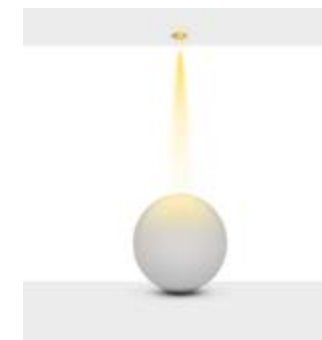

Beam Informations/ Açılabilir Bilgiler

Narrow 15°