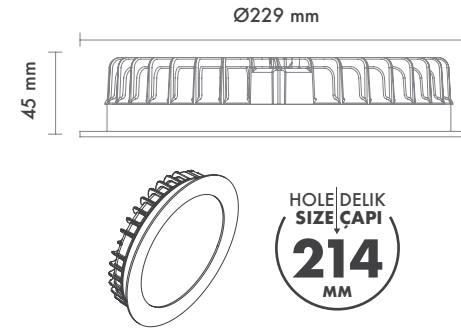

Technical Informations / Tekniksel Bilgiler

Available Finishes
Uygulama Renkleri

● Textured White Ral 9016

● Textured Black Ral 9005

● Textured Grey Ral 9006

*See page 678 for more finishes.

*Daha fazla renk için sayfa 678'e bakınız.