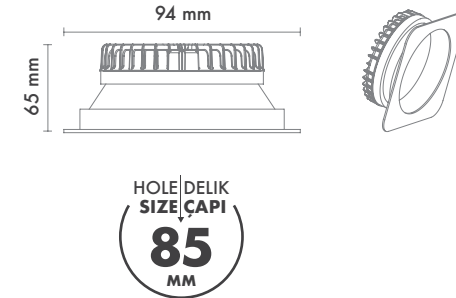

Technical Informations / Tekniksel Bilgiler

Various Inside Finishes
Kademe Renklendirilebilir

Available Finishes
Uygulama Renkleri

● Textured White Ral 9016

● Textured Black Ral 9005

● Textured Grey Ral 9006

*See page 678 for more finishes.

*Daha fazla renk için sayfa 678'e bakınız.