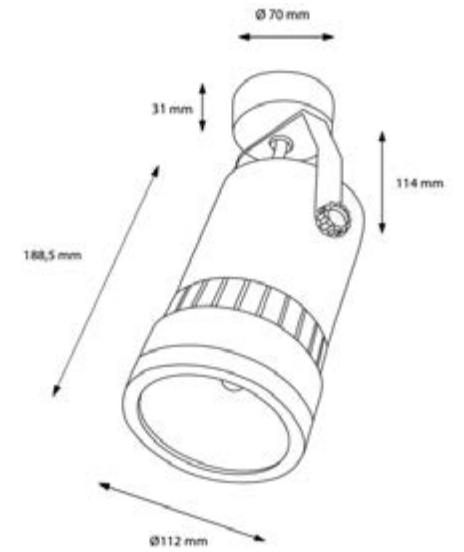

Beam Informations/ Açısız Bilgiler

Extra Narrow 16°

Narrow 24°

Medium 46°

Wide 74°

Product Name: Spectral 100
Product Code: MSY-19 100
Model No: 13010019

Product Specification / Ürün Özellikleri

Spectral 100