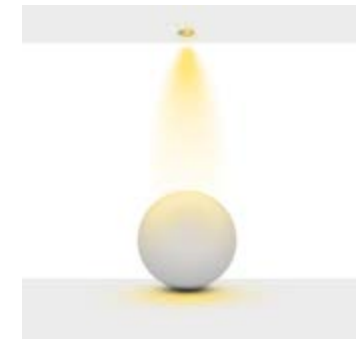

* See page 678 for more finishes.

* Daha fazla renk için sayfa 678'e bakınız.

Beam Informations/ Açılabilir Bilgiler

Narrow 19°

Medium 40°

Additional / Ek Bilgiler

Product Name :
 3 Hours Emergency Battery

Product Name :
 Urth Cable + 3 Pin Connector
 with Urth Protection