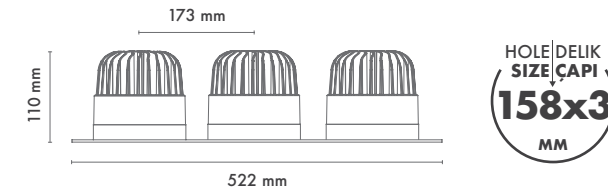

Technical Informations / Tekniksel Bilgiler

Available Finishes
Uygulama Renkleri

● Textured White Ral 9016

● Textured Black Ral 9005

● Textured Grey Ral 9006

*See page 678 for more finishes.

*Daha fazla renk için sayfa 678'e bakınız.