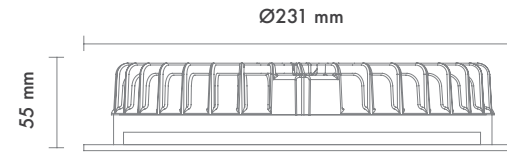

Technical Informations / Tekniksel Bilgiler

HOLE/DELİK
SIZE/ÇAPI
214
MM