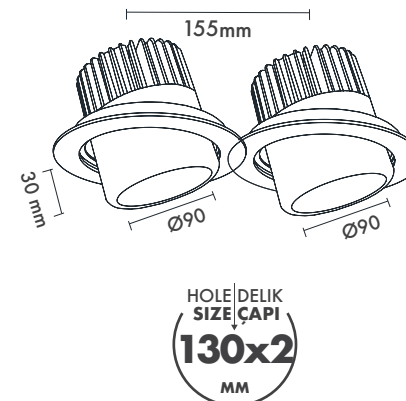

Technical Informations / Tekniksel Bilgiler

Available Finishes
Uygulama Renkleri

● Textured White Ral 9016

● Textured Black Ral 9005

● Textured Grey Ral 9006

*See page 678 for more finishes.

*Daha fazla renk için sayfa 678'e bakınız.