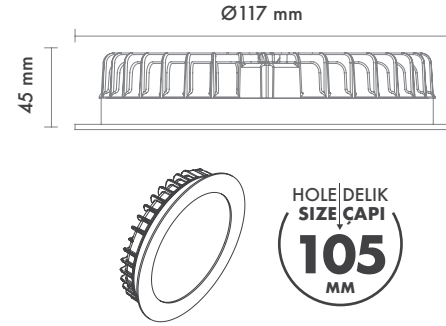

Technical Informations / Tekniksel Bilgiler

Available Finishes
Uygulama Renkleri

● Textured White Ral 9016

● Textured Black Ral 9005

● Textured Grey Ral 9006

*See page 678 for more finishes.

*Daha fazla renk için sayfa 678'e bakınız.