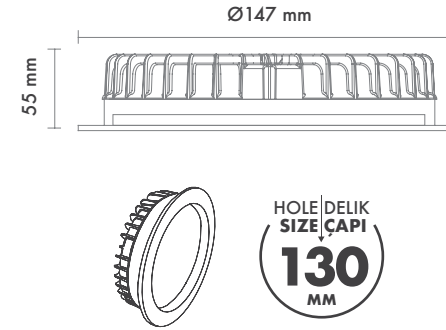

Technical Informations / Tekniksel Bilgiler

Available Finishes
Uygulama Renkleri

● Textured White Ral 9016

● Textured Black Ral 9005

● Textured Grey Ral 9006

*See page 678 for more finishes.

*Daha fazla renk için sayfa 678'e bakınız.