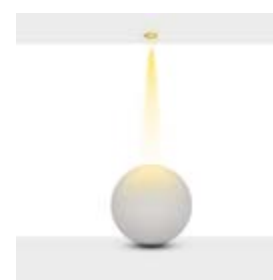

Beam Informations/ Açışal Bilgiler

Extra Narrow 10°