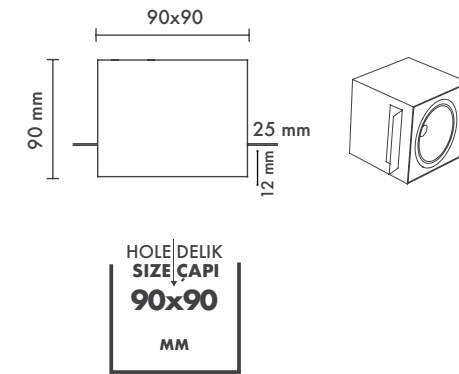

Technical Informations / Tekniksel Bilgiler

Available Finishes
Uygulama Renkleri

● Textured White Ral 9016

● Textured Black Ral 9005

● Textured Grey Ral 9006

*See page 678 for more finishes.

*Daha fazla renk için sayfa 678'e bakınız.