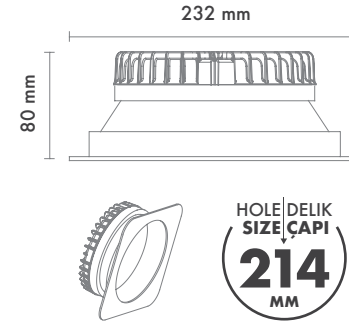

Technical Informations / Tekniksel Bilgiler

Various Inside Finishes
Kademe Renklendirilebilir

Available Finishes
Uygulama Renkleri

Textured White Ral 9016

Textured Black Ral 9005

Textured Grey Ral 9006

*See page 678 for more finishes.

*Daha fazla renk için sayfa 678'e bakınız.