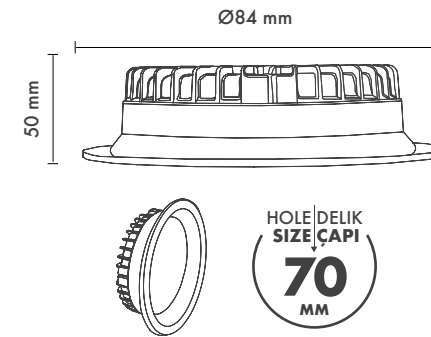

Technical Informations / Tekniksel Bilgiler

Available Finishes
Uygulama Renkleri

● Textured White Ral 9016

● Textured Black Ral 9005

● Textured Grey Ral 9006

*See page 678 for more finishes.

*Daha fazla renk için sayfa 678'e bakınız.