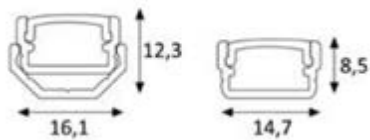

Technical Informations / Tekniksel Bilgiler