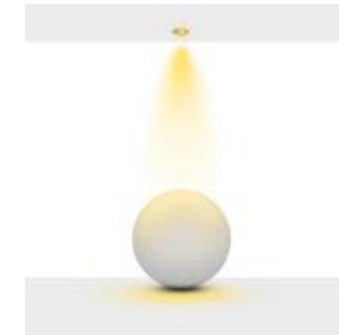

Product Name: Valar 100
Product Code: MSYD-13 100
Model No: 16100013

Product Specification / Ürün Özellikleri

Valar 100

Installation Type : Surface Mounted

Body and Heatsink : Aluminium Extrusion Body and aluminium injection heatsink

Body Color : Electrostatic Powder Coating

Led : Samsung

Driver : Tridonic / Philips / Osram / Eaglerise

Protection Type : IP54

Dimming Options : Phase-Cut / 1-10 V / DALI

Product Dimensions : H:160mm W:100mm L:150mm

Valar 100

Montaj Tipi : Sıva Üstü

Gövde ve Soğutucu : Alüminyum Ekstrüzyon Gövde ve Soğutucu

Gövde Rengi : Elektrostatik Toz Boya

Led : Samsung

Sürücü : Tridonic / Philips / Osram / Eaglerise

Koruma Sınıfı : IP54

Dim Opsiyonları : Triak / 1-10 V / DALI

Ürün Ölçüleri : Y:160mm G:100mm U:150mm

	2700K Lumen	3000K Lumen	4000K Lumen	mA	Watt	CRI
Samsung Cob Led	710 lm	770 lm	830 lm	180	7 Watt	>80
Samsung Cob Led	1010 lm	1070 lm	1130 lm	250	10 Watt	>80
Samsung Cob Led	1222 lm	1261 lm	1313 lm	350	13 Watt	>80
Osram Smd Led	-	540 lm	570 lm	350	6 Watt	>85

Technical Informations / Tekniksel Bilgiler

Available Finishes
Uygulama Renkleri

Textured White Ral 9016

Textured Black Ral 9005

Textured Grey Ral 9006

*See page 678 for more finishes.

*Daha fazla renk için sayfa 678'e bakınız.

Beam Informations/ Açısal Bilgiler

Cob Led Beams

Medium 47°

Smd Led Beams