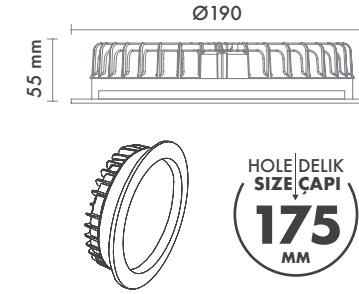

Technical Informations / Tekniksel Bilgiler

Available Finishes
Uygulama Renkleri

● Textured White Ral 9016

● Textured Black Ral 9005

● Textured Grey Ral 9006

*See page 678 for more finishes.

*Daha fazla renk için sayfa 678'e bakınız.