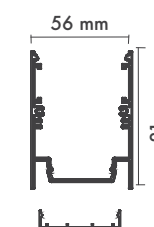

Available Finishes
Uygulama Renkleri

Textured White Ral 9016

Textured Black Ral 9005

Textured Grey Ral 9006

*See page 678 for more finishes.

*Daha fazla renk için sayfa 678'e bakınız.