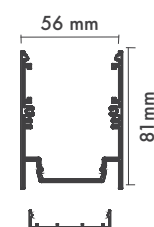

Available Finishes
Uygulama Renkleri

● Textured White Ral 9016

● Textured Black Ral 9005

● Textured Grey Ral 9006

*See page 678 for more finishes.

*Daha fazla renk için sayfa 678'e bakınız.