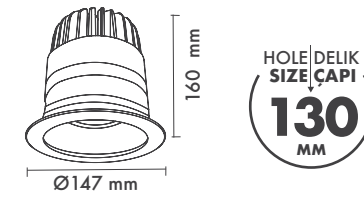

Technical Informations / Tekniksel Bilgiler

Available Finishes
Uygulama Renkleri

Textured White Ral 9016

Textured Black Ral 9005

Textured Grey Ral 9006

*See page 678 for more finishes.

*Daha fazla renk için sayfa 678'e bakınız.