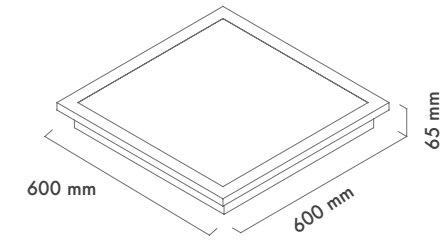

Technical Informations / Tekniksel Bilgiler

Clip-in System

Available Finishes
Uygulama Renkleri

Textured White Ral 9016

Textured Black Ral 9005

Textured Grey Ral 9006

*See page 678 for more finishes.

*Daha fazla renk için sayfa 678'e bakınız.