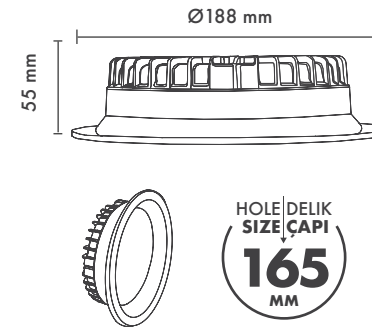

Technical Informations / Tekniksel Bilgiler

Available Finishes
Uygulama Renkleri

● Textured White Ral 9016

● Textured Black Ral 9005

● Textured Grey Ral 9006

*See page 678 for more finishes.

*Daha fazla renk için sayfa 678'e bakınız.