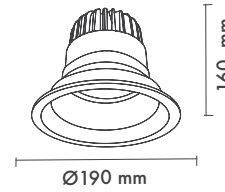

Technical Informations / Tekniksel Bilgiler

Available Finishes
Uygulama Renkleri

● Textured White Ral 9016

● Textured Black Ral 9005

● Textured Grey Ral 9006

*See page 678 for more finishes.

*Daha fazla renk için sayfa 678'e bakınız.