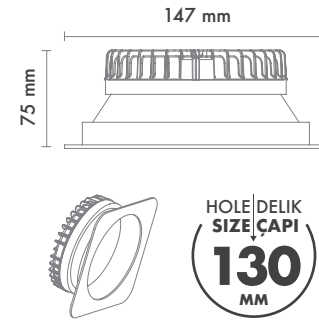

Technical Informations / Tekniksel Bilgiler

Various Inside Finishes
Kademe Renklendirilebilir

Available Finishes
Uygulama Renkleri

● Textured White Ral 9016

● Textured Black Ral 9005

● Textured Grey Ral 9006

*See page 678 for more finishes.

*Daha fazla renk için sayfa 678'e bakınız.