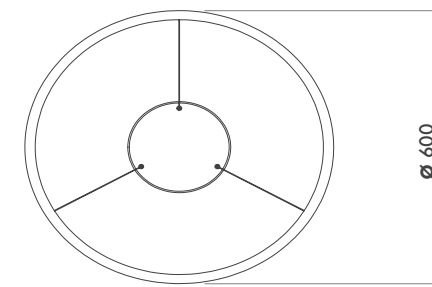

Technical Informations / Tekniksel Bilgiler

Driver Box
DC 24V / 48V CURRENT DRIVER

Available Finishes
Uygulama Renkleri

● Textured White Ral 9016 ● Textured Black Ral 9005 ● Textured Grey Ral 9006

*See page 678 for more finishes.

*Daha fazla renk için sayfa 678'e bakınız.