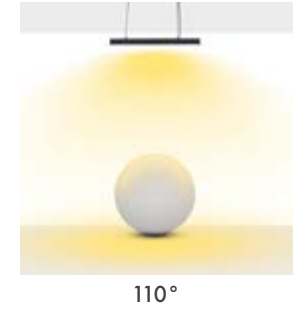

Beam Informations/ Açılmal Bilgiler

Additional / Ek Bilgiler