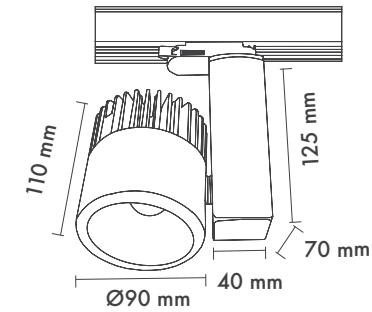

Technical Informations / Tekniksel Bilgiler

Available Finishes
Uygulama Renkleri

● Textured White Ral 9016

● Textured Black Ral 9005

● Textured Grey Ral 9006

*See page 678 for more finishes.

*Daha fazla renk için sayfa 678'e bakınız.