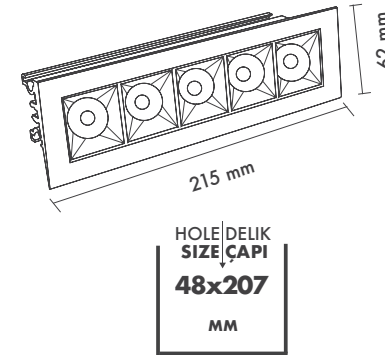

Technical Informations / Tekniksel Bilgiler

High-definition optics made of high quality pmma material, integrated in the mirror antiglare screen that defines emission with luminance control UGR<13.

Available Finishes
Uygulama Renkleri

● Textured White Ral 9016 ● Textured Black Ral 9005 ● Textured Grey Ral 9006

*See page 678 for more finishes.

*Daha fazla renk için sayfa 678'e bakınız.