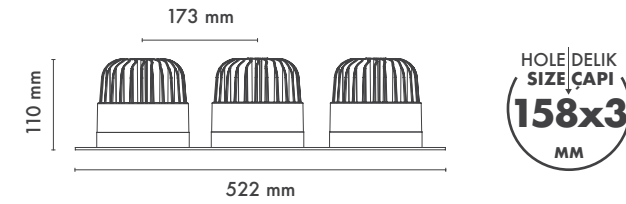

Technical Informations / Tekniksel Bilgiler

Available Finishes
Uygulama Renkleri

Textured White Ral 9016

Textured Black Ral 9005

Textured Grey Ral 9006

*See page 678 for more finishes.

*Daha fazla renk için sayfa 678'e bakınız.