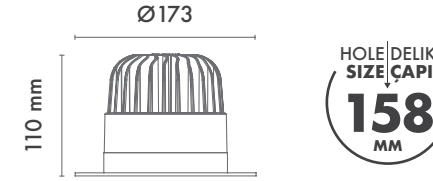

Technical Informations / Tekniksel Bilgiler

Available Finishes
Uygulama Renkleri

Textured White Ral 9016

Textured Black Ral 9005

Textured Grey Ral 9006

*See page 678 for more finishes.

*Daha fazla renk için sayfa 678'e bakınız.