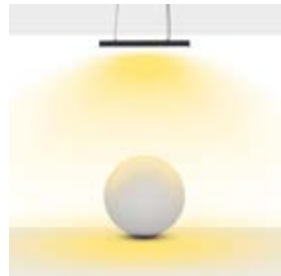

Beam Informations/ Açışal Bilgiler

110°

Additional / Ek Bilgiler