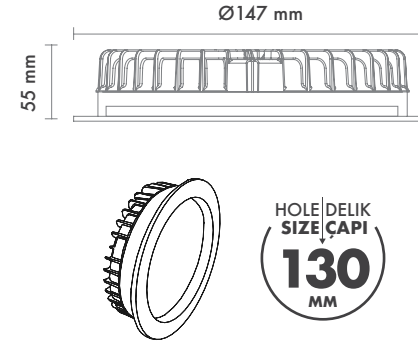

Technical Informations / Tekniksel Bilgiler

Available Finishes
Uygulama Renkleri

● Textured White Ral 9016

● Textured Black Ral 9005

● Textured Grey Ral 9006

*See page 678 for more finishes.

*Daha fazla renk için sayfa 678'e bakınız.