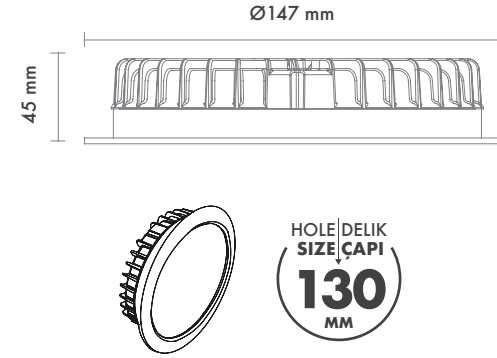

Technical Informations / Tekniksel Bilgiler

Available Finishes
Uygulama Renkleri

● Textured White Ral 9016

● Textured Black Ral 9005

● Textured Grey Ral 9006

*See page 678 for more finishes.

*Daha fazla renk için sayfa 678'e bakınız.