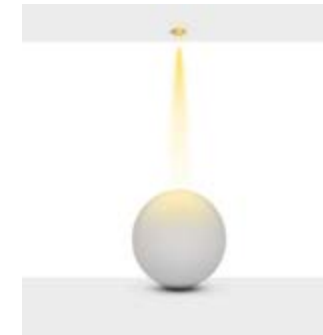

Beam Informations/ Açısal Bilgiler

Cob Led Beams

Narrow 25° / Lens