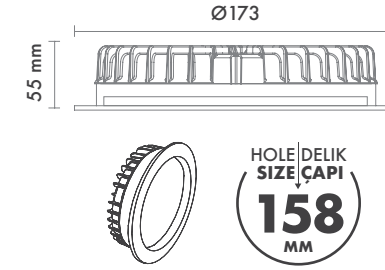

Technical Informations / Tekniksel Bilgiler

Available Finishes
Uygulama Renkleri

● Textured White Ral 9016

● Textured Black Ral 9005

● Textured Grey Ral 9006

*See page 678 for more finishes.

*Daha fazla renk için sayfa 678'e bakınız.