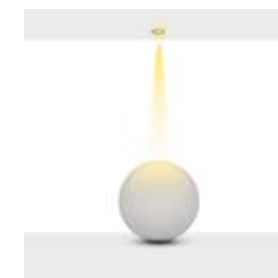

Product Name: Mini Mobil
Product Code: M 020 03
Model No: 12002003

Product Specification / Ürün Özellikleri

Mini Mobil Spot

Installation Type : Recessed

Body and Heatsink : Aluminium Injection Body and Heatsink

Lens : PMMA

Body Color : Electrostatic Powder Coating or Aluminium Body

Led : Cree Power Led

Driver : Eaglerise

Beam Options : 10° / 16° / 23°

Protection Type : IP23

Hole Size : Ø45mm

Product Dimensions : H:23mm W:52mm

Mini Mobil Spot

Montaj Tipi : Sıva Altı

Gövde ve Soğutucu : Alüminyum Enjeksiyon Gövde ve Soğutucu

Lens : PMMA

Gövde Rengi : Elektrostatik Toz Boya veya Alüminyum Gövde

Led : Cree Power Led

Sürücü: Eaglerise

Açı Seçenekleri : 10° / 16° / 23°

Koruma Sınıfı : IP23

Delik Çapı : Ø45mm

Ürün Ölçüleri : Y:23mm G:52mm

Technical Informations / Tekniksel Bilgiler

Available Finishes
Uygulama Renkleri

● Textured White Ral 9016

● Textured Black Ral 9005

● Textured Grey Ral 9006

*See page 678 for more finishes.

*Daha fazla renk için sayfa 678'e bakınız.

Beam Informations/ Açısız Bilgiler

Narrow 16°

	3000K Lumen	4000K Lumen	5000K Lumen	mA	Watt	CRI
Cree Power Led	127 lm	151 lm	164 lm	350	2 Watt	>85