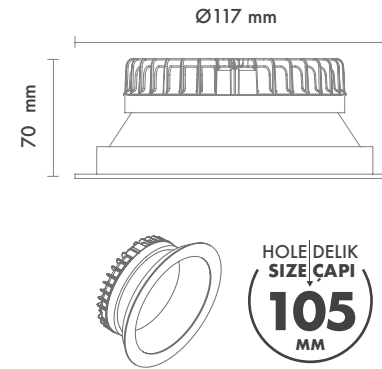

Technical Informations / Tekniksel Bilgiler

Various Inside Finishes
Kademe Renklendirilebilir

Available Finishes
Uygulama Renkleri

Textured White Ral 9016

Textured Black Ral 9005

Textured Grey Ral 9006

*See page 678 for more finishes.

*Daha fazla renk için sayfa 678'e bakınız.