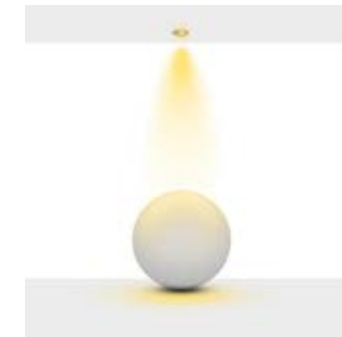

Product Name: Roma Reflecto 12 Recessed
Product Code: MTS-20130 L12
Model No: 12100212

Product Specification / Ürün Özellikleri

Roma Reflecto 12 Recessed

Installation Type : Recessed

Body and Heatsink : Aluminium Injection Body and Heatsink

Reflecto Options : Chrome / Copper / Gold / Platinum / Black

Body Color : Electrostatic Powder Coating

Led : Samsung Power Led

Driver : Tridonic / Philips / Osram / Eaglerise

Beam Options : 15° / 45°

Protection Type : IP20 / IP23 (Visible Surface After Installation)

UGR : <10

Hole Size : Ø26x257mm

Dimming Options : Phase-Cut / 1-10 V / DALI

Product Dimensions : H:34mm W:37mm L:280mm

Roma Reflecto 12 Sıva Altı

Montaj Tipi : Sıva Altı

Gövde ve Soğutucu : Alüminyum Enjeksiyon Gövde ve Soğutucu

Reflecto Çeşitleri : Krom / Bakır / Altın / Platin / Siyah

Gövde Rengi : Elektrostatik Toz Boya

Led : Samsung Power Led

Sürücü : Tridonic / Philips / Osram / Eaglerise

Açı Seçenekleri : 15° / 45°

Koruma Sınıfı : IP20 / IP23 (Kurulumdan Sonra Görünür Yüzey)

UGR : <10

Delik Çapı : Ø26x257mm

Dim Opsiyonları : Triak / 1-10 V / DALI

Ürün Ölçüleri : Y:34mm G:37mm U:266mm

Technical Informations / Tekniksel Bilgiler

HOLE/DELİK
SIZE/ÇAPI
26x257
MM

High-definition optics made of high quality pmma material, integrated in the mirror antiglare screen that defines emission with luminance control UGR<10.

Available Finishes
Uygulama Renkleri

● Textured White Ral 9016

● Textured Black Ral 9005

● Textured Grey Ral 9006

*See page 678 for more finishes.

*Daha fazla renk için sayfa 678'e bakınız.

Beam Informations/ Açısız Bilgiler

Medium 45°

Additional / Ek Bilgiler

Product Name :
3 Hours Emergency Battery

Product Name :
Urth Cable + 3 Pin Connector
with Urth Protection