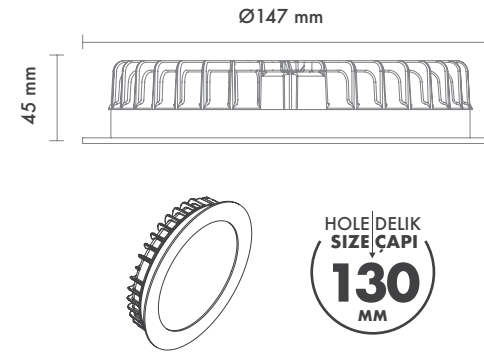

Technical Informations / Tekniksel Bilgiler

Available Finishes
Uygulama Renkleri

● Textured White Ral 9016

● Textured Black Ral 9005

● Textured Grey Ral 9006

*See page 678 for more finishes.

*Daha fazla renk için sayfa 678'e bakınız.