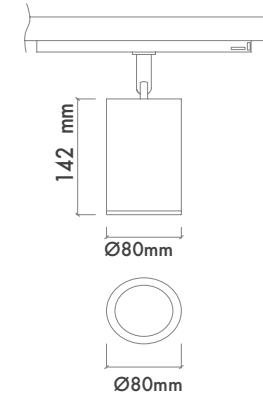

Technical Informations / Tekniksel Bilgiler

Available Finishes
Uygulama Renkleri

● Textured White Ral 9016

● Textured Black Ral 9005

● Textured Grey Ral 9006

*See page 678 for more finishes.

*Daha fazla renk için sayfa 678'e bakınız.