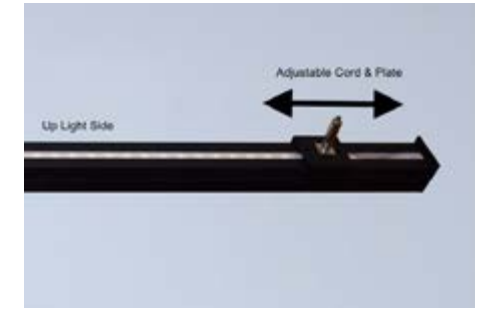

UPLIGHT OPTION