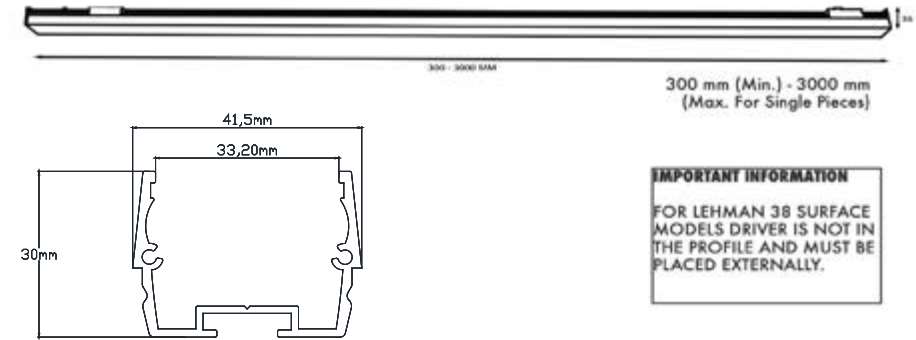

Technical Informations / Tekniksel Bilgiler

Available Finishes
Uygulama Renkleri

Textured White Ral 9016

Textured Black Ral 9005

Textured Grey Ral 9006

*See page 678 for more finishes.

*Daha fazla renk için sayfa 678'e bakınız.

	Length - Uzunluk	Line - Sıra	3000K Lumen	4000K Lumen	5000K Lumen	Watt	CRI
Osram	0600mm	1	1568 lm	1693 lm	1943 lm	16 Watt	>82
Osram	1200mm	1	3136 lm	3386 lm	3636 lm	32 Watt	>82
Osram	2400mm	1	6272 lm	6772 lm	7272 lm	64 Watt	>82
Osram	3000mm	1	7644 lm	7894 lm	8144 lm	78 Watt	>82

Beam Informations/ Açısal Bilgiler

110°