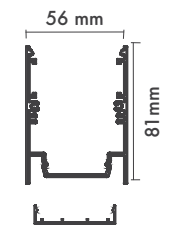

Available Finishes
Uygulama Renkleri

Textured White Ral 9016

Textured Black Ral 9005

Textured Grey Ral 9006

*See page 678 for more finishes.

*Daha fazla renk için sayfa 678'e bakınız.