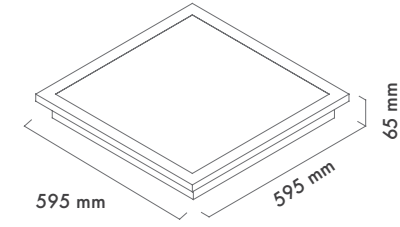

Technical Informations / Tekniksel Bilgiler

Available Finishes
Uygulama Renkleri

Textured White Ral 9016

Textured Black Ral 9005

Textured Grey Ral 9006

*See page 678 for more finishes.

*Daha fazla renk için sayfa 678'e bakınız.