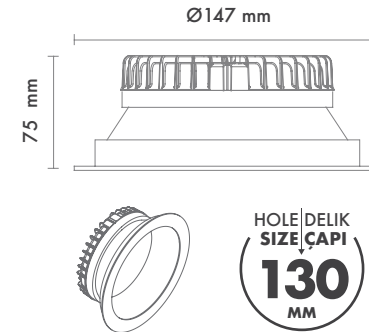

Technical Informations / Tekniksel Bilgiler

Various Inside Finishes
Kademe Renklendirilebilir

Available Finishes
Uygulama Renkleri

Textured White Ral 9016

Textured Black Ral 9005

Textured Grey Ral 9006

*See page 678 for more finishes.

*Daha fazla renk için sayfa 678'e bakınız.