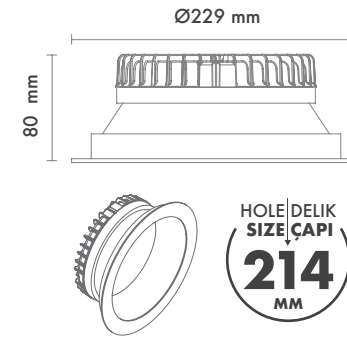

Technical Informations / Tekniksel Bilgiler