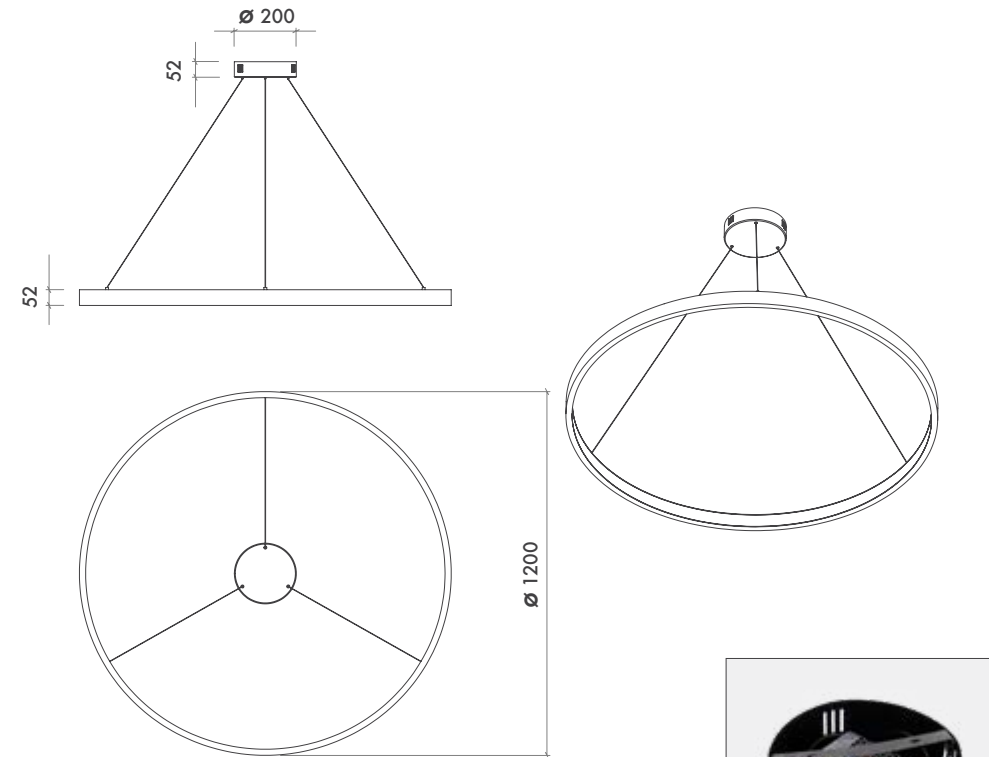

Technical Informations / Tekniksel Bilgiler

Available Finishes
Uygulama Renkleri

● Textured White Ral 9016 ● Textured Black Ral 9005 ● Textured Grey Ral 9006

*See page 678 for more finishes.

*Daha fazla renk için sayfa 678'e bakınız.

Additional / Ek Bilgiler

Standard : H:50mm W:500mm