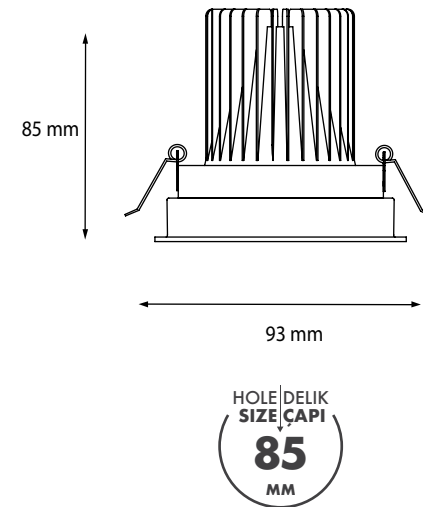

Technical Informations / Tekniksel Bilgiler

Various Inside Reflectos
Çeşitlendirilebilir İç Reflektolar

Available Finishes
Uygulama Renkleri

● Textured White Ral 9016

● Textured Black Ral 9005

● Textured Grey Ral 9006

*See page 678 for more finishes.

*Daha fazla renk için sayfa 678'e bakınız.