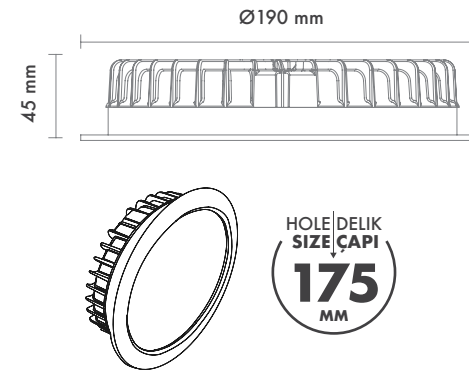

Technical Informations / Tekniksel Bilgiler

Available Finishes
Uygulama Renkleri

● Textured White Ral 9016

● Textured Black Ral 9005

● Textured Grey Ral 9006

*See page 678 for more finishes.

*Daha fazla renk için sayfa 678'e bakınız.