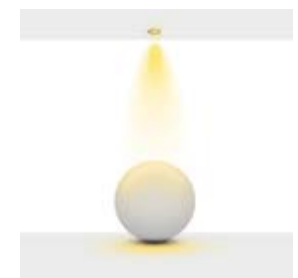

Medium 23°

	3000K Lumen	4000K Lumen	5000K Lumen	mA	Watt	CRI
Cree Power Led	127 lm	151 lm	164 lm	350	2 Watt	>85