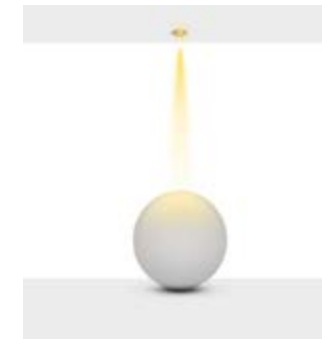

*See page 678 for more finishes.

*Daha fazla renk için sayfa 678'e bakınız.

Beam Informations/ Açılabilir Bilgiler

Narrow 19°

Medium 40°

Additional / Ek Bilgiler

Product Name :
 3 Hours Emergency Battery

Product Name :
 Urth Cable + 3 Pin Connector
 with Urth Protection