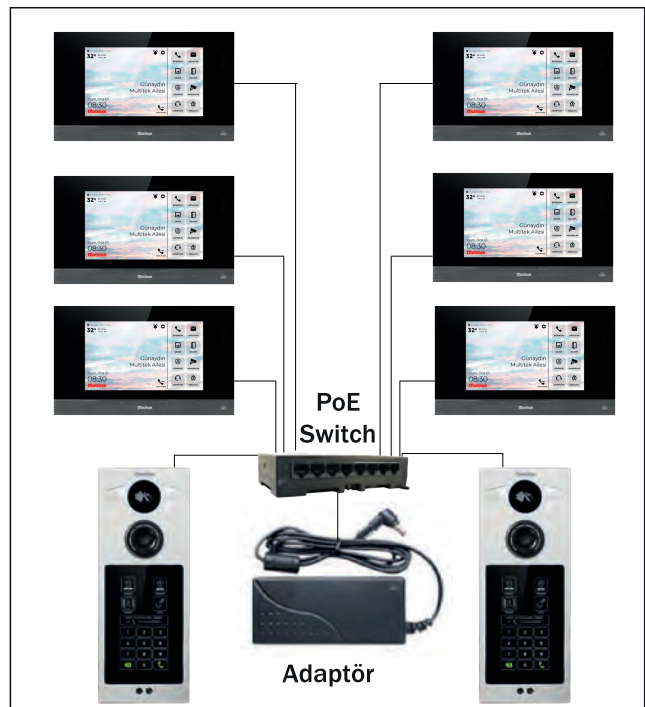

MULTİTEK IP İTERKOM SİSTEMİ KURULUMU HAKKINDA GENEL BİLGİ

Sistem 4 farklı cihaz ve kablodan oluşur. DAİRE MONİTÖRÜ, KAPI PANELİ, PoE SWITCH ve ADAPTÖR. Bütün cihazlar CAT6 kablo (veya çok uzun mesafe için FIBER) ile PoE SWITCH'e bağlanır. Ses ve video bütün dairelerde aynı kalitede ve temizdir. 6 daireli, 2 kapılı bir apartmanın bağlantı şeması yandaki gibidir. Sınırsız sayıda daire, kapı paneli, iç kapı paneli, asansör, kapıcı, güvenlik, güvenlik kamerası vb. Ethernet switch'e benzer şekilde bağlanır. Hepsini enerjisini PoE switchten alır.

MULTİTEK IP İTERKOM SİSTEMİNİ KURMAK, SERVİS VERMEK İÇİN HİÇBİR ÖZEL EĞİTİME, BİLGİYE GEREK YOKTUR. KURULUM İÇİN ÖZEL BİR PROGRAM VEYA SERVER GEREKMEZ. CİHAZLARDAN BİRİ BOZULURSA GERİ KALANI ÇALIŞMAYA DEVAM EDER.

IP ANDROİD ve LINUX SİSTEM BAĞLANTI ŞEMASI
KABLO: CAT6 23AWG