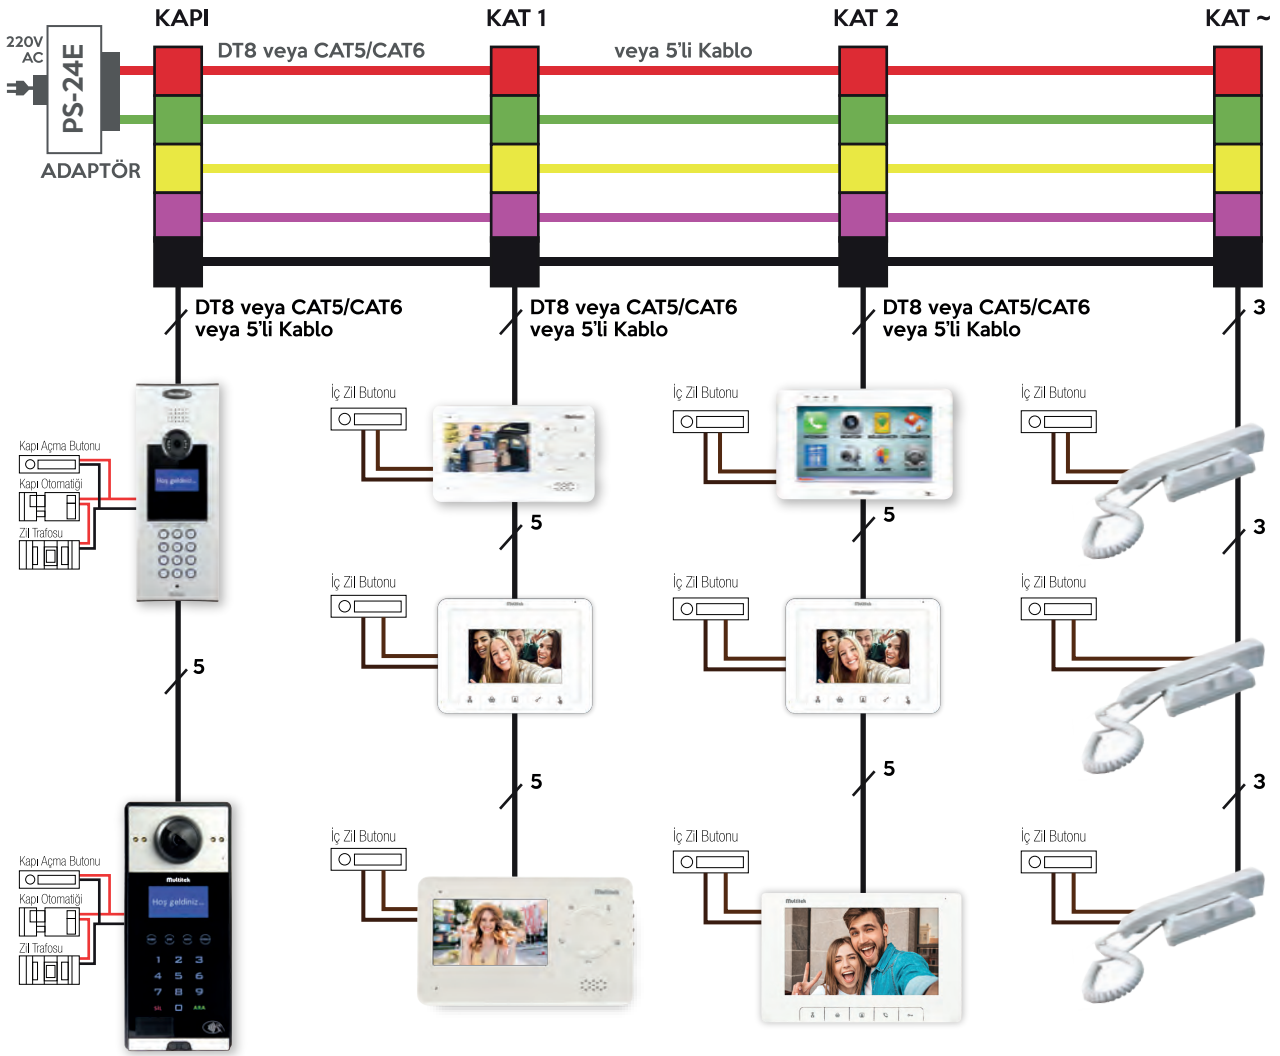

MULTİTEK IP İTERKOM SİSTEMİ KURULUMU HAKKINDA GENEL BİLGİ

Sistem 4 farklı cihaz ve kablodan oluşur. DAİRE MONİTÖRÜ, KAPI PANELİ, PoE SWITCH ve ADAPTÖR. Bütün cihazlar CAT6 kablo (veya çok uzun mesafe için FIBER) ile PoE SWITCH'e bağlanır. Ses ve video bütün dairelerde aynı kalitede ve temizdir. 6 daireli, 2 kapılı bir apartmanın bağlantı şeması yandaki gibidir. Sınırsız sayıda daire, kapı paneli, iç kapı paneli, asansör, kapıcı, güvenlik, güvenlik kamerası vb. Ethernet switch'e benzer şekilde bağlanır. Hepsini enerjisini PoE switchten alır.

KURULUM HAKKINDA GENEL BİLGİ

Sistem 4 farklı cihaz ve kablodan oluşur.

DAİRE MONİTORU, KAPI PANELİ, PoE SWITCH ve ADAPTÖR.

Bütün cihazlar CAT6 kablo (veya çok uzun mesafe için FİBER) ile PoE SWITCH'e bağlanır. Daire sayısına bağlı olmaksızın ses ve video bütün dairelerde aynı kalitede ve mükemmeldir.

MB-45

160x120x25mm

MB-IF

90x210x40mm

MB-SES

120x90x15mm

GÖRÜNTÜLÜ VE KAPICILI BİR BİNA BAĞLANTI DİYAGRAMI

Standart özellikler:

- Kapı ile görüntülü konuşma
- Kapıcı ile konuşma
- Güvenlikle görüntülü konuşma
- Elektronik gizlilik
- Kapı otomatığı
- Kabloları rengi rengine bağlantı
- Kapı veya harici kamera seçme özelliği

Not: Yukarıdaki diyagramda;