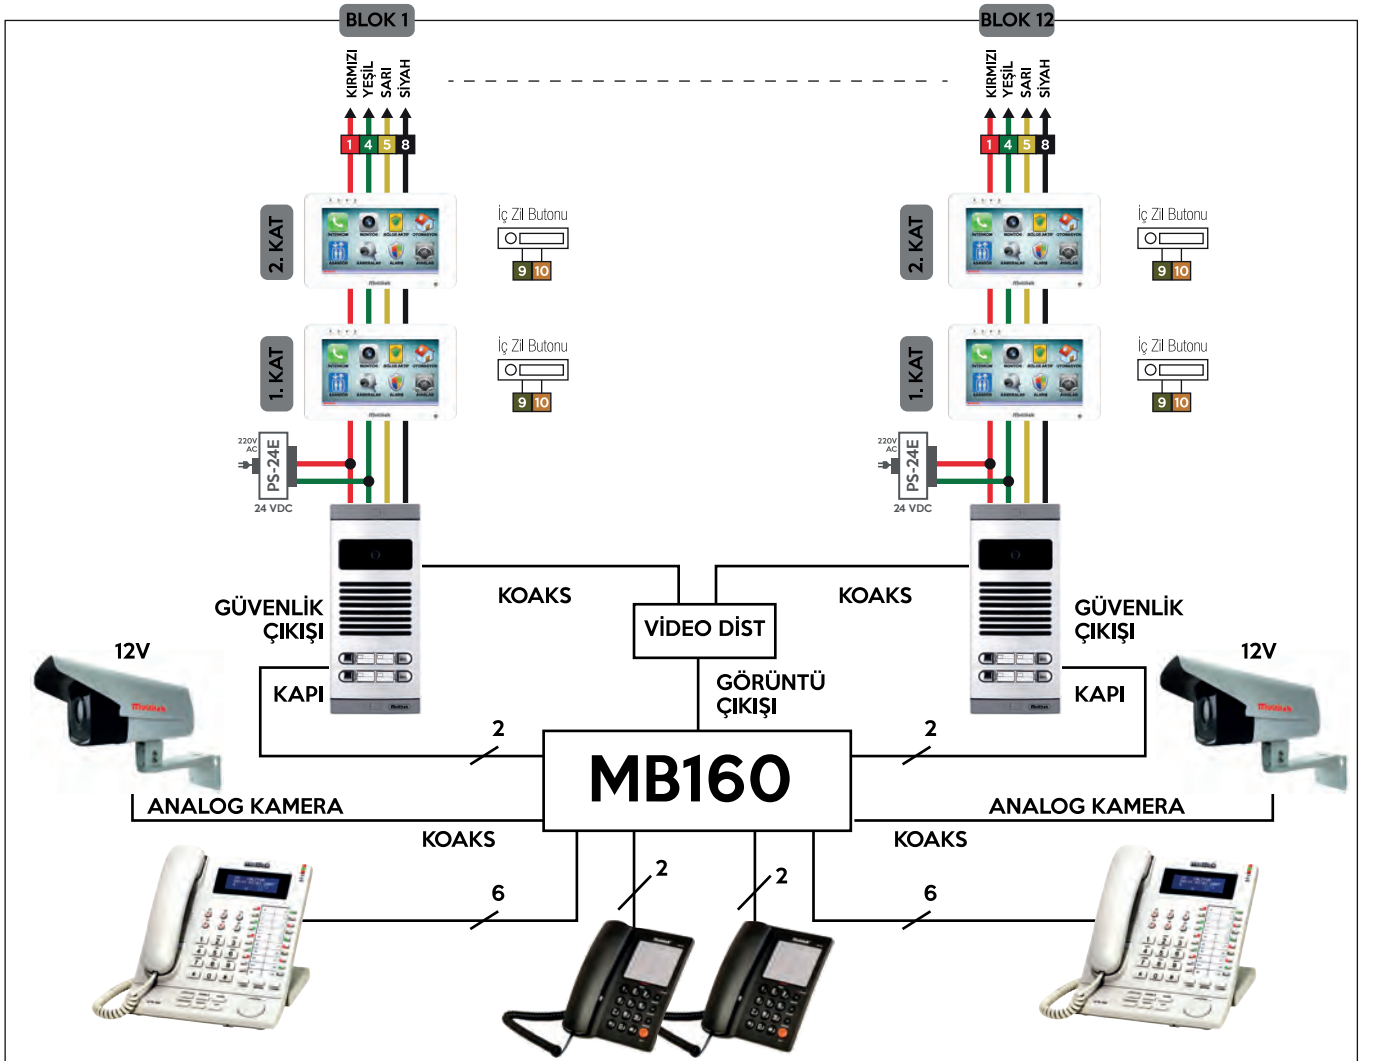

Multibus gibi, BUS SİSTEM'lerinin kurulduğu bir sitede, birden fazla güvenlik ve sosyal tesis varsa, blokların birbirine santral sistemi ile bağlanması gerekir.

Sıkıntılar özette;

1. Bütün daireler sadece tek bir güvenliğe bağlanabilir, ikinci bir güvenliği veya sosyal tesisleri arayamaz.
2. Bir daire güvenlikle konuşurken başka hiçbir daire güvenliğe bağlanamaz, sistem blokedir.
3. Güvenlik bir daireyi aradığında, diğer dairelerin hiç biri başka bir güvenliğe bağlanamaz, sistem bloke olur.

Toplayıcı santralla birbirine bağlanan Multibus Sistemi'nin özellikleri aşağıda verilmektedir.

- Daireler tayin edilen güvenlikle bir butona basarak konuşabilir.
- Her bir blok, bir anda bir güvenlik ile konuşabilir.
- Bir güvenliğe birden fazla telefon takılabilir, güvenlik birisi ile konuşurken başka bloklar ararsa yanındaki diğer telefonlar çalar. Güvenliğin kendisi veya yardımcısı diğer aramaya cevap verebilir.
- Daireler güvenlik aktarmalı olarak sosyal tesislere ve diğer güvenliklerle konuşabilir.
- Güvenlikler ve sosyal tesisler birbiri ile sınırsız görüşebilir.
- Bir bloktaki bir daire başka bir bloktaki daire ile güvenlik aktarmalı olarak görüşebilir.
- Güvenlik veya sosyal tesisler istediği bloktaki bir daireyi doğrudan numarasını çevirerek arayabilir.
- Ortak bahçe kapılarından bloktaki daireler aranabilir.

MB-160 BAĞLANTI SANTRALLARI FİYAT LİSTESİ

Model Adı	Sipariş Kodu	Açıklama	KDV Hariç Birim Fiyat (TL)
MB-160-616	7G 00 01 0002	6 Blokluk Sistem	13.400
MB-160-1216	-	12 Blokluk Sistem	16.650
MB-300-2816	-	28 Blokluk Sistem	35.675
SİTE ÖZELLİĞİ (Çoklu Güvenlik, Sosyal Tesis, Kamera Bağlantı Aksesuarları)			
APT-160-KAMERA 2-3	7G 03 00 0004	3 Güvenlik kamerası ayırma modülü	840
KTS 500	6F 02 00 0018B	Güvenlik resepsiyon telefonu	2.730