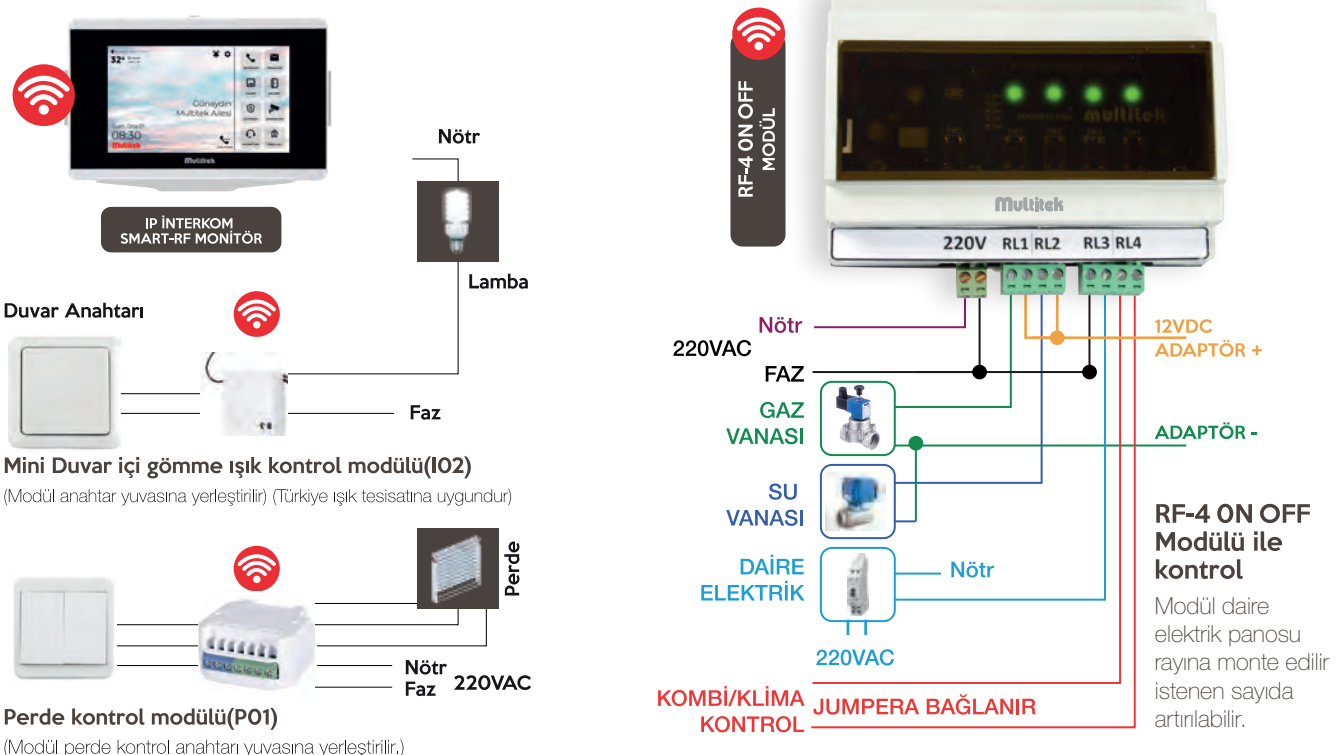

İKİ YÖNLÜ/ TEK YÖNLÜ KABLOSUZ MODÜL GENEL ÖZELLİKLERİ

* Çalışma frekansı 433.92 MHz'dir.

* Açık alan kumanda mesafesi 50 metredir.

* İki yönlü haberleşme olduğunda elle yaptığınız bir işlem (örneğin elle ışığı yakma) bilgisi monitöre gönderilir ve siz cihazın son durumunu monitör veya cep telefonunuzdan görürsünüz.

RF KABLOSUZ MODÜLLER, MONİTÖRLE KABLOSUZ HABERLEŞİR

Gaz, su, elektrik, kombi, ışık ve perde kontrol edilen bir daire bağlantı diyagramı.

İstlenen sayıda, farklı kablosuz modül daire monitörüne kablosuz tanımlanır.