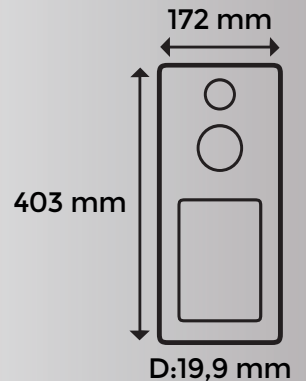

YÜZ TANIMA ÖZELLİĞİ YERLİ TASARIM SADECE **Multitek!**

YÜZ TANIMA
ÖZELLİKLİ

DIP70Y
(Sayfa 15)

Bilgisayar veya başka bir cihaz **gerektirmez.**

Kapı paneline sizin ve aile bireylerinizin yüzlerini kayıt edersiniz.

Kapı önüne geldiğinizde sizi tanır ve kapıyı açar!

Suya ve toza dayanıklı
IP65 sınıfı koruma