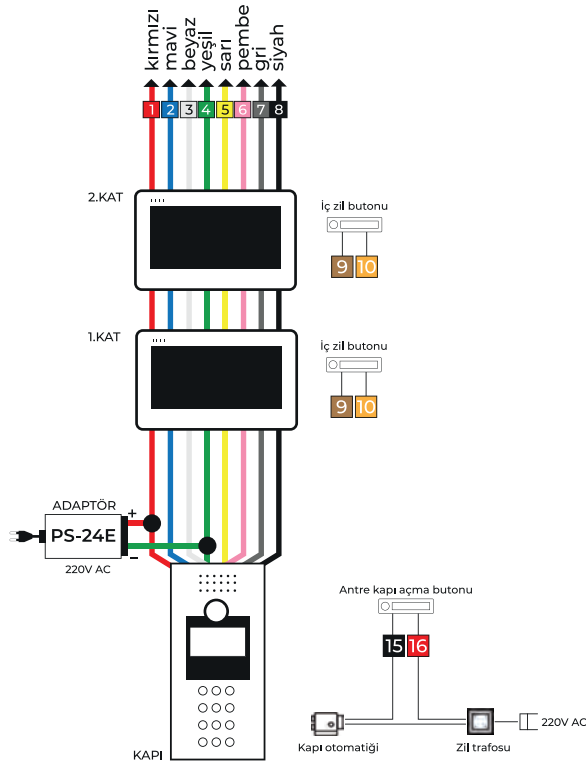

MULTİBUS ÖRNEK BAĞLANTI DİYAGRAMI

Binadaki eski tip tesisatla uyumlu kolay bağlantı

DT8 kablo bağlantı örneği