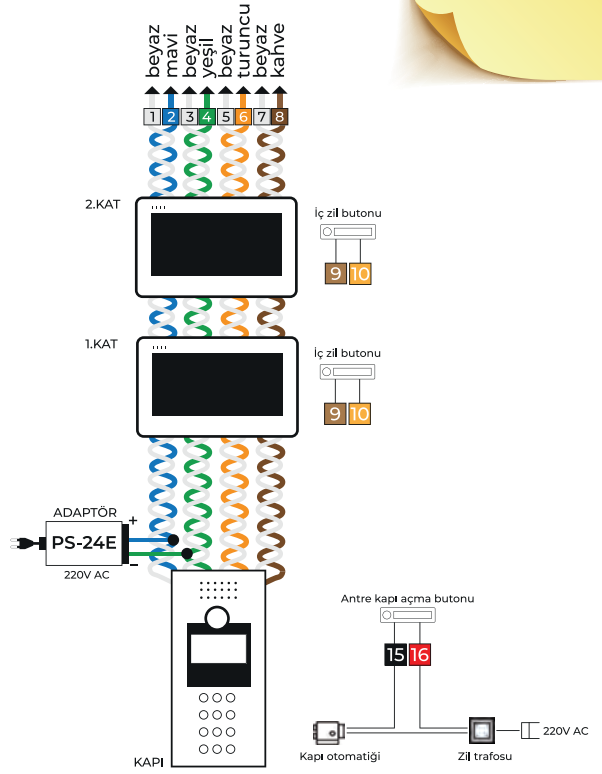

CAT5/CAT6 kablo bağlantı örneği