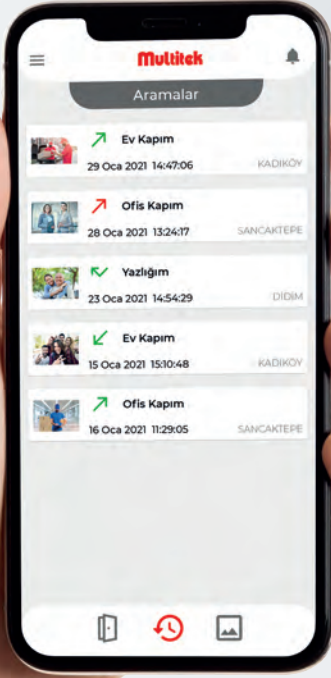

Fiyat Listesi

2022

- BULUT IP İTERKOM
- IP İTERKOM SİSTEMLERİ
- DİYAFON SİSTEMLERİ
- YANGIN ALARM SİSTEMLERİ
- TELEFON SANTRALLARI
- TELEFON MAKİNALARI

Multitek

BULUT İTERKOM

VILLA

TÜRKİYE'DE
BİR İLK

EVİM HEP CEBİMDE

Dünyanın neresinde olursanız olun hiçbir misafiri kaçırmayın, evinizi yanınızdan ayırmayın.

Daire monitörü kullanarak akıllı ev ve alarm fonksiyonlarına sahip olabilirsiniz.

HD

720p HD
Görüntü

Gece Görüş

Mobil Erişim