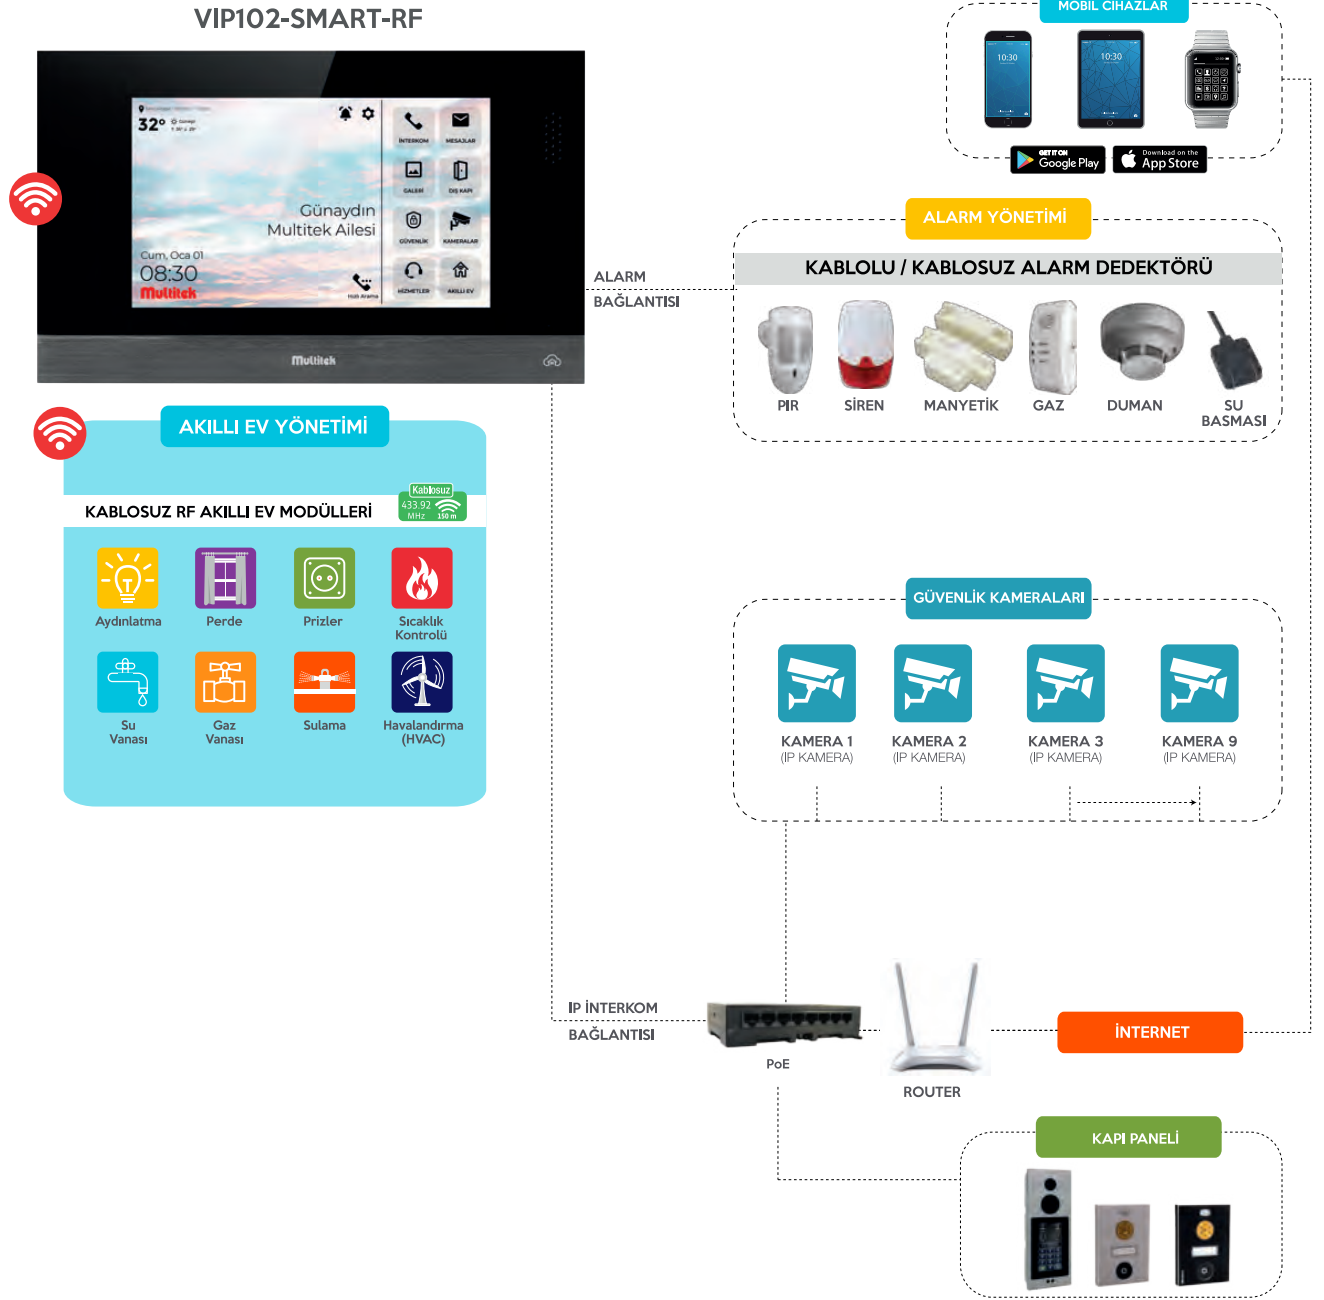

BİR DAİRE İÇİN RF KABLOSUZ MODÜLLERLE AKILLI EV YÖNETİMİ DİYAGRAMI

Daire içinde istenen sayıda kablosuz modül (AÇ/KAPA, IŞIK, PERDE v.s.) daire monitörüne tek bir dokunuşla tanıtılır.

Benzer yapı apartman / site içindeki bütün dairelere uygulanır. Şifrelemeden dolayı karışma mümkün değildir.

Her daire kendi akıllı ev özelliklerini "Firewall" özellikli router vasıtasıyla kontrol edebilir. Kontrol sadece sisteme tanıtılan cep telefonları ile mümkündür.