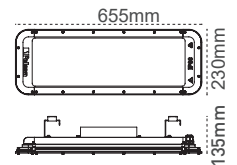

IP 66 4000K 6500K

Kod No	Özellikler	Koli Adedi	Fiyat
111331	250W 5700K 90°	1	346,50 $
111332	300W 5700K 90°	1	346,50 $