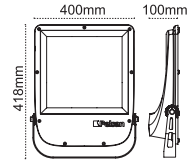

IP 66 4000K 6500K

Kod No	Özellikler	Koli Adedi	Fiyat
109209	100W Simetrik 6500K	1	194,00 $
109210	125W Simetrik 6500K	1	202,00 $
109211	150W Simetrik 6500K	1	202,00 $