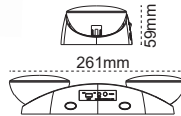

Emergency Spot

IP 40

IP 40

Kod No	Özellikler	Koli Adedi	Fiyat
203911	2x3W LEDli 6 Saat	10	43,00 $
203913	2x5W LEDli 4 Saat	8	66,50 $