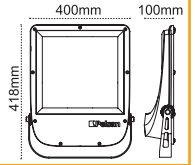

FARKLI RENK
Seçenekleri

Yeni Ürün

IP 66

Kod No	Özellikler	Koli Adedi	Fiyat
110616	50W Kırmızı	4	167,00 $
110621	50W Mavi	4	167,00 $
110615	50W Amber	4	167,00 $
110617	50W Yeşil	4	167,00 $