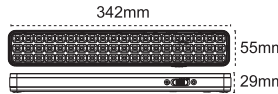

İşıldaklar

IP 40

Kod No	Özellikler	Koli Adedi	Fiyat
204619	30 LEDli İşıldak	40	8,80 $

IP 40

Kod No	Özellikler	Koli Adedi	Fiyat
204620	40-60 LEDli İşıldak	24	15,20 $

IP 40

Kod No	Özellikler	Koli Adedi	Fiyat
204623	90 LEDli İşıldak	20	24,80 $