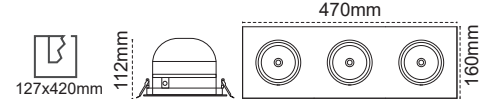

Pelsan LED Spotlar

Lora Sıva Altı

IP 20 ⊕ 3000K 4000K 6500K

Kod No	Özellikler	Koli Adedi	Fiyat
110557	20W 4000K	8	32,40 \$
110545	30W 4000K	8	39,15 \$

IP 20 ⊕ 3000K 4000K 6500K

Kod No	Özellikler	Koli Adedi	Fiyat
110558	2x20W 4000K	4	64,80 \$
110546	2x30W 4000K	4	78,30 \$