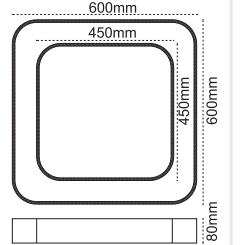

Smooth

RAL 9005	RAL 9006	RAL 9016	IP 40	3000K	4000K	6500K	Kod No	Özellikler	Koli Adedi	Fiyat
							110136	28W 4000K 600mm RAL 9005	1	164,00 $
							110137	45W 4000K 900mm RAL 9005	1	272,00 $