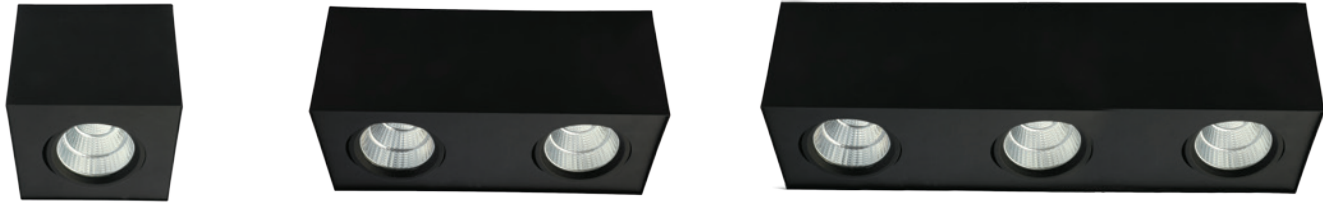

Lora Sıva Üstü

IP 20 ⊕ 3000K 4000K 6500K

Kod No	Özellikler	Koli Adedi	Fiyat
110548	20W 4000K	8	41,40 $
110422	30W 4000K	8	48,60 $

IP 20 ⊕ 3000K 4000K 6500K

Kod No	Özellikler	Koli Adedi	Fiyat
110549	2x20W 4000K	4	82,80 $
110537	2x30W 4000K	4	96,30 $

IP 20 ⊕ 3000K 4000K 6500K

Kod No	Özellikler	Koli Adedi	Fiyat
110550	3x20W 4000K	3	124,20 $
110538	3x30W 4000K	3	144,00 $