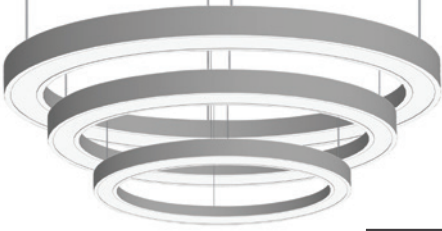

Circa Triple

IP 40 ⊕ 3000K 4000K 6500K

Kod No	Özellikler	a	Koli Adedi	Fiyat
110125	32W 4000K	400mm	1	83,00 $
110126	50W 4000K	600mm	1	110,00 $
110127	75W 4000K	900mm	1	178,00 $
110128	100W 4000K	1200mm	1	218,00 $
321886	Circa-Polaris Askı Rozansı 3'lü		1	38,50 $

RAL 9005 RAL 9006 RAL 9016