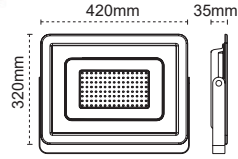

1 Hava Ventili
ile Nem
Yapmaz

2 360
Döner
Konsol

3 Metal
Rakor

4 Alüminyum
Enjeksiyon
Gövde

200W LED Projektör Lecto

CE

IP 65

Kod No Özellikler
111284 200W 5000K