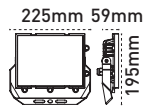

Sterio IP66 50W LED Projektör

IP 66

Kod No	Özellikler	Koli Adedi	Fiyat
109787	50W 5700K	1	47,90 $