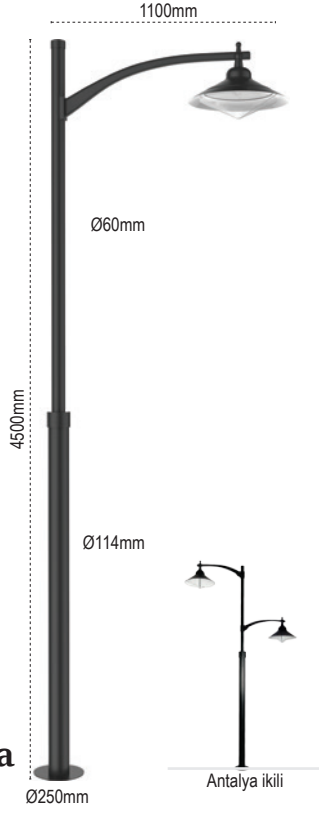

Kod No	Özellikler	Koli Adedi	Fiyat
107467	35W 4000K	1	276,00 \$

Milas

IP 54

Kod No	Özellikler	Koli Adedi	Fiyat
108500	100W 4000K	1	690,00 \$

Pelsan Park Bahçe Aydınlatma Armatürleri

Antalya

IP 54 ☺

Kod No	Özellikler	Koli Adedi	Fiyat
107531	Tekli Direk E27	1	230,70 \$
107532	İkili Direk E27	1	293,70 \$