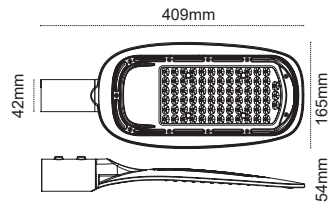

LEDli Yol Aydınlatma Armatürleri **Pelsan**

Berlin

Ekonomik Fiyat
4 Farklı Güç!

Alüminyum Enjeksiyon Gövde

110 lm / W

IP65, Toz ve Su Almaz!

Berlin
60W

IP 65