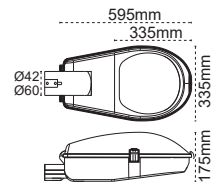

Riga Polimer Enjeksiyon

IP 65 ☉

Kod No	Özellikler	Koli Adedi	Fiyat
104062	50W Sodyum SON-T	2	50,25 $
104064	70W Sodyum SON-T	2	50,50 $

Aksesuarlar

Kod No	Özellikler	Koli Adedi	Fiyat
311160	Ø60 Direk Tipi Konsol Boru	1	9,00 $
311157	Set Üstü Konsol 60cm	1	9,00 $
311156	Duvar Tipi Konsol Boru 30cm Ø42	1	9,00 $
311151	Konsol Boru 60cm	1	7,40 $

Kod No	Özellikler	Koli Adedi	Fiyat
311155	Duvar Tipi Konsol Boru 60cm Ø42	1	8,30 $
311158	Kelepçeli Konsol	1	7,40 $
301125	60/42 Konsol Adaptörü	1	9,50 $
310724	Boru Kelepçe	1	2,00 $