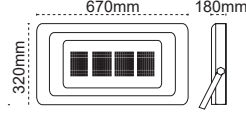

Franko 400W

IP 65

Kod No	Özellikler	Koli Adedi	Fiyat
107117	400W 5000K	1	391,00 $