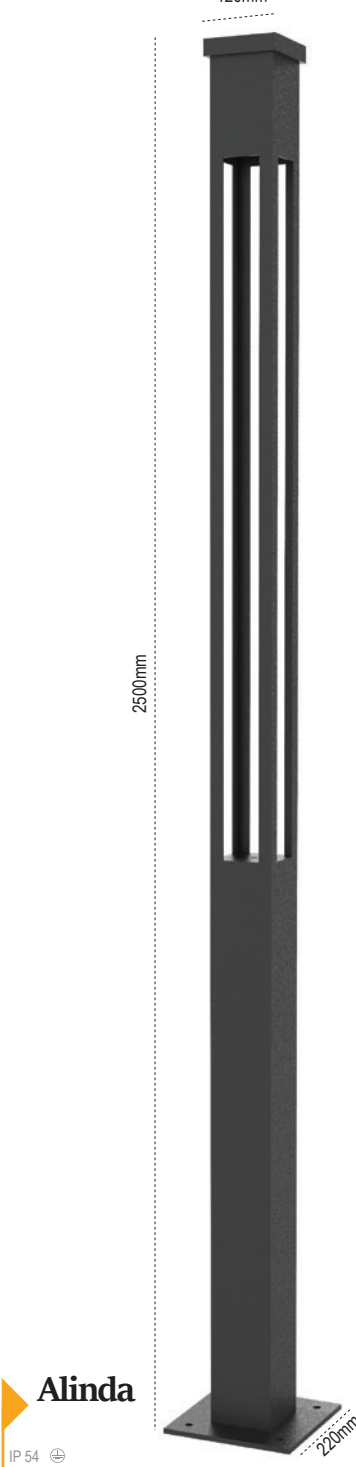

Ø200mm

120mm

120mm

Luzon

IP 54

Kod No	Özellikler	Koli Adedi	Fiyat
109736	40W 4000K	1	444,00 \$

Alinda

IP 54