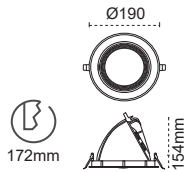

Nira Siyah

IP 40 ⊕

Kod No	Özellikler	Koli Adedi	Fiyat
108140	30W 4000K	12	52,25 $