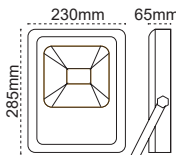

Franko 30W

IP 65

Kod No	Özellikler	Koli Adedi	Fiyat
107100	30W 6500K	10	29,50 \$

Franko 50W Amber - Yeşil

Amber

Yeşil

IP 65

Kod No	Özellikler	Koli Adedi	Fiyat
108166	50W Amber	6	58,50 \$
108167	50W Yeşil	6	58,50 \$