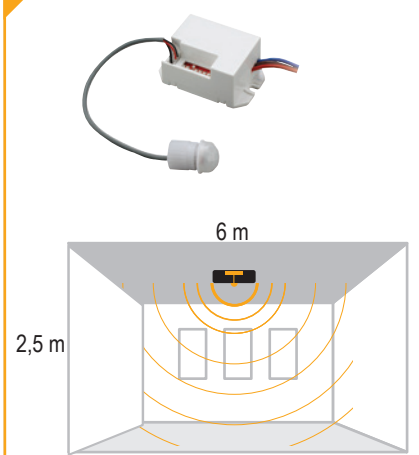

Kod No	Özellikler	Koli Adedi	Fiyat
314730	Yüksek Tavan Sensörü	50	32,35 \$

Dört Yönlü Hareket Sensörü

IP 20

Kod No	Özellikler	Koli Adedi	Fiyat
314729	Dört Yönlü Hareket Sensörü	100	13,70 \$

Mini Hareket Sensörü