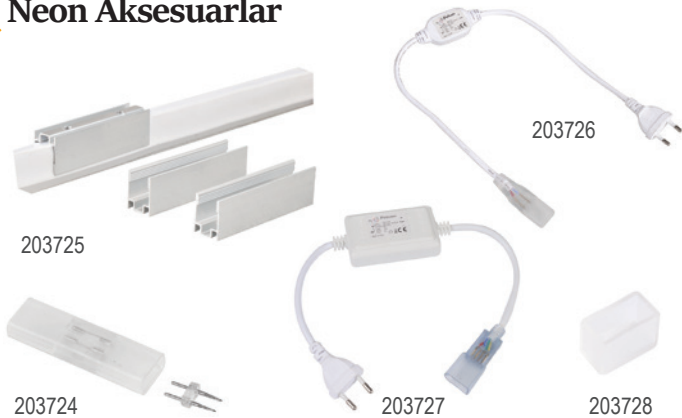

Neon Aksesuarlar

Kod No	Özellikler	Koli Adedi	Fiyat
203726	Neon LED Bağlantı Aparatı (Fişli Kablolulu)	1	8,60 $
203727	Neon LED RGB Bağlantı Aparatı (RGB Fişli Kablo)	1	9,70 $
203725	Neon LED Alüminyum Montaj Aparatı (5 cm)	(10'lu)	11,30 $
203724	Neon LED Birleştirme Aparatı	(10'lu)	7,90 $
203728	Neon LED Sonlandırma Aparatı	(10'lu)	4,60 $
204839	Neon LED RGB Birleştirme Aparatı	(10'lu)	18,10 $