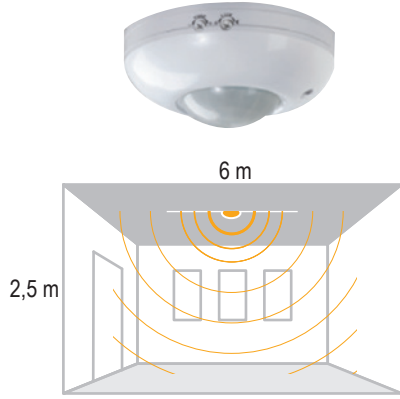

360° Hareket Sensörü

IP 20

Kod No	Özellikler	Koli Adedi	Fiyat
314720	360 Derece Hareket Sensörü	50	9,00 $