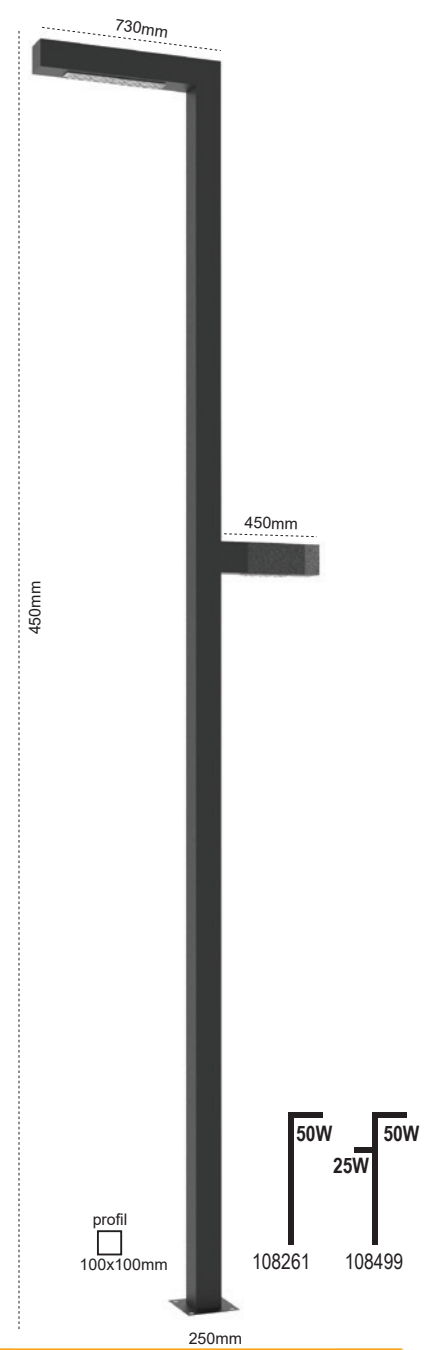

Pelsan LEDli Park Bahçe Aydınlatma Armatürleri

Olimpos

107509 108846

profil
100x100mm

108498 109009

profil
100x100mm

108261 108499

Kod No	Ozellikler	Koli Adedi	Fiyat
107509	50W 4000K	1	444,00 $
108846	50+25W 4000K	1	532,00 $

Kod No	Ozellikler	Koli Adedi	Fiyat
108498	50+50W 4000K	1	622,00 $
109009	50+50W 4000K	1	622,00 $

Kod No	Ozellikler	Koli Adedi	Fiyat
108261	50W 4000K	1	444,00 $
108499	50+25W 4000K	1	532,00 $