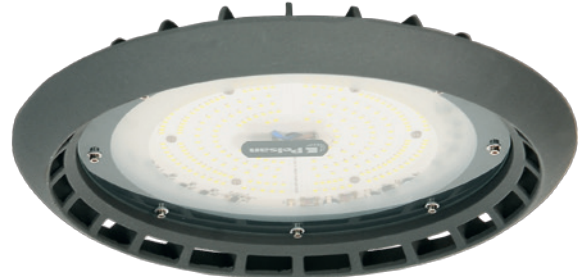

Monte G2 150W IP65 Alm. Enj. Yüksek Tavan Armatürü

IP 65

Kod No	Özellikler	Koli Adedi	Fiyat
110570	150W 5700K	1	131,50 $