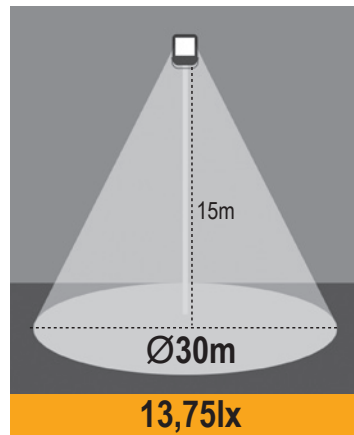

Ria Med IP66 50-100w

- **W 100W**
- **13.300 lm**
- **IK09 Darbe Dayanımı**

IP 66 4000K 6500K

Kod No	Özellikler	Koli Adedi	Fiyat
108560	50W 6500K	4	126,00 $
108562	80W 6500K	4	126,00 $
108564	100W 6500K	4	128,00 $