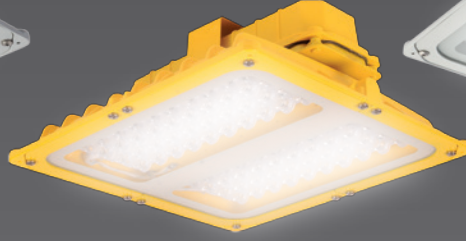

Sia

Sia Yüksek Tavan

Sia Ex-Proof

Sia Heavy Industry

Farklı Lens Açı Opsiyonları

Driver Üstünlükleri

100.000 h
Driver
Ömrü

10kV
Dahili
Parafudr