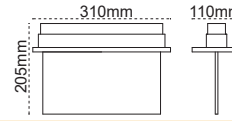

Acil Yönlendirme Armatürü Vialed (3 Saat)

Sıva Altı

IP 40

Mafsalı

IP 40

Sarkit

IP 40

Kod No	Özellikler	Koli Adedi	Fiyat	Kod No	Özellikler	Koli Adedi	Fiyat	Kod No	Özellikler	Koli Adedi	Fiyat
201064	S.A. Tek Yön 3W	10	27,80 \$	200944	Mafsalı Tek Yön 3W	10	27,80 \$	201136	Sarkit Tek Yön 3W	10	27,80 \$
201110	S.A. Çift Yön 3W	10	27,80 \$	201013	Mafsalı Çift Yön 3W	10	27,80 \$	201165	Sarkit Çift Yön 3W	10	27,80 \$