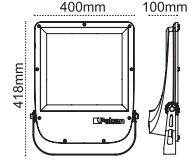

IP 66 4000K 6500K

Kod No	Özellikler	Koli Adedi	Fiyat
107140	180W Simetrik 6500K	1	255,00 $
107141	200W Simetrik 6500K	1	263,00 $
107130	250W Simetrik 6500K	1	280,00 $
109218	300W Simetrik 6500K	1	305,00 $