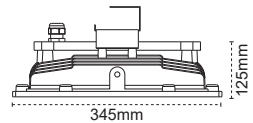

IP 66 4000K 6500K

Kod No	Özellikler	Koli Adedi	Fiyat
111381	Sia Ex 50W 6500K	1	370,00 $
111380	Sia Ex 75W 6500K	1	415,00 $
111379	Sia Ex 100W 6500K	1	463,00 $
111378	Sia Ex 125W 6500K	1	511,00 $
111377	Sia Ex 150W 6500K	1	558,00 $
111053	Sia Ex 200W 6500K	1	598,00 $