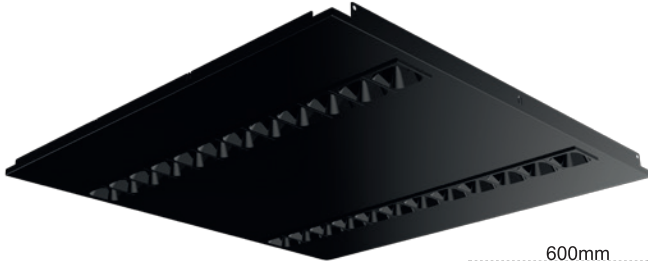

IP 40 ⊕ ● 3000K ● 4000K ● 6500K

Kod No	Özellikler	Koli Adedi	Fiyat
111196	12W 30x30 4000K S.A.	4	33,50 $
111197	12W 30x30 6500K S.A.	4	33,50 $

Nora UGR <16
Sıva Altı 60x60