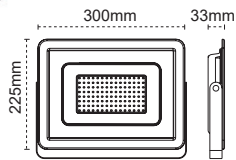

100W LED Projektör Lecto

CE

IP 65

Kod No Özellikler
109305 100W 5000K

Koli Adedi Fiyat
4 53,60 $