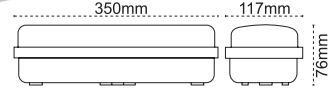

Dört Farklı Yönlendirme Etiketini Hediyeledi

Ürün Tanıtım Videosu

IP65 Acil Aydınlatma ve Yönlendirme Armatürü Ausled (3 Saat)

Yeni Ürün

5W

10W

IP 65 4000K 6500K

Kod No	Özellikler	Koli Adedi	Fiyat
108390	5W 6500K Sıva Üstü	12	45,60 \$
315895	Sıva Altı Yayı (ikili)	1	2,70 \$