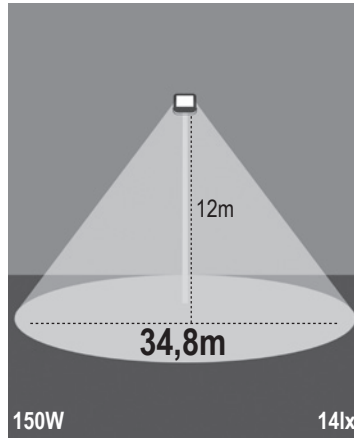

Ria IP66 100-150w

GENİŞ Alanlar için...

IP 66 4000K 6500K

Kod No	Özellikler	Koli Adedi	Fiyat
109209	100W Simetrik 6500K	1	194,00 $
109210	125W Simetrik 6500K	1	202,00 $
109211	150W Simetrik 6500K	1	202,00 $