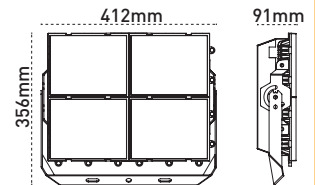

130lm/W

160W-200W-240W

Yeni Ürün