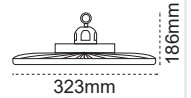

Castor G2 150W-200W IP65 Alm. Enj. Yüksek Tavan Armatürü

IP 65

Kod No	Özellikler	Koli Adedi	Fiyat
111007	150W 5700K	4	170,25 $
111188	200W 5700K	4	210,25 $