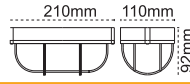

IP 20

Kod No	Özellikler	Koli Adedi	Fiyat
109227	E27 Duyulu Sensör	50	5,50 \$

Dış Mekan Tavan / Duvar Armatürleri **Pelsan**

Alüminyum Enjeksiyon Gövde

IP54 Harici Armatür

E27 Duyulu

IP54 Oval Kafes Alüminyum Enjeksiyon