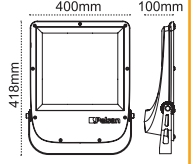

IP 66 4000K 6500K

Kod No	Özellikler	Koli Adedi	Fiyat
110443	200W 6500K	1	337,00 $
110444	250W 6500K	1	359,00 $
110445	300W 6500K	1	396,00 $