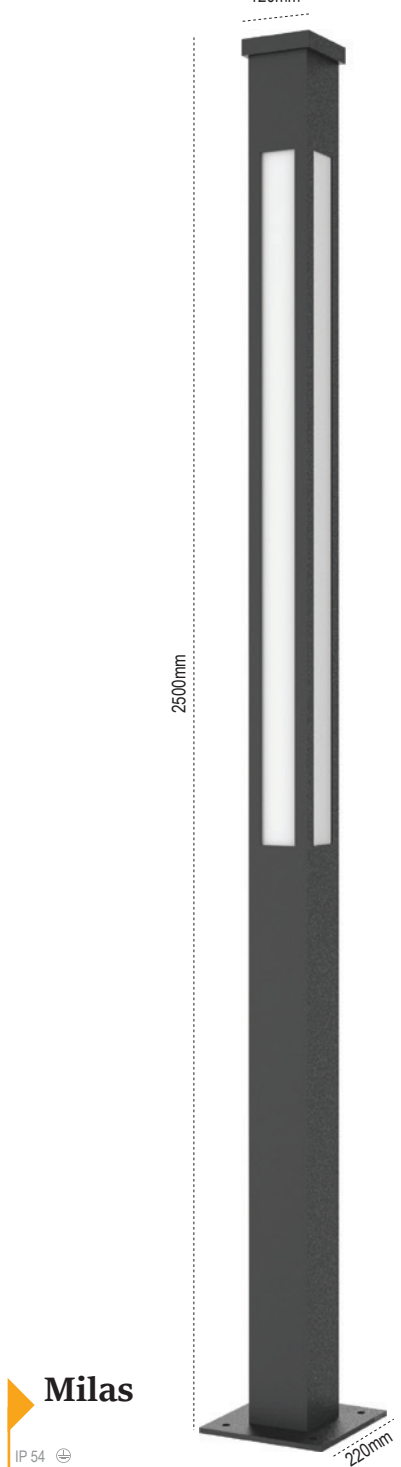

Milas

IP 54

Kod No	Özellikler	Koli Adedi	Fiyat
108500	100W 4000K	1	690,00 $