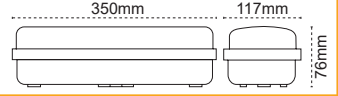

LED Ex-Proof Acil Ayd. Ausled IP65

IP 65

Kod No	Özellikler
109710	15W 6500K

Yeni Ürün

Koli Adedi	Fiyat
12	150,00 $