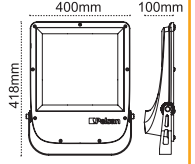

IP 66 4000K 6500K

Kod No	Özellikler	Koli Adedi	Fiyat
110770	200W Asimetrik 6500K	1	337,00 $
110771	250W Asimetrik 6500K	1	359,00 $
110772	300W Asimetrik 6500K	1	396,00 $