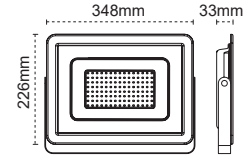

150W LED Projektör Lecto

CE

IP 65

Kod No Özellikler
109306 150W 5000K

Koli Adedi Fiyat
2 94,50 $