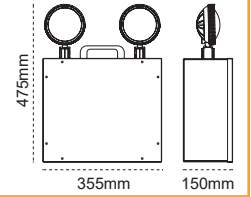

Yeni Ürün

IP 65  4000K  6500K

Kod No	Özellikler	Koli Adedi	Fiyat
110679	2x10W 6 Saat 4000K	1	179,90 \$

Metal Kasa Emergency Spot

axbxcm
2x5W :275x340x80
2x10W :325x340x80

IP 40  4000K  6500K

IP 40  4000K  6500K