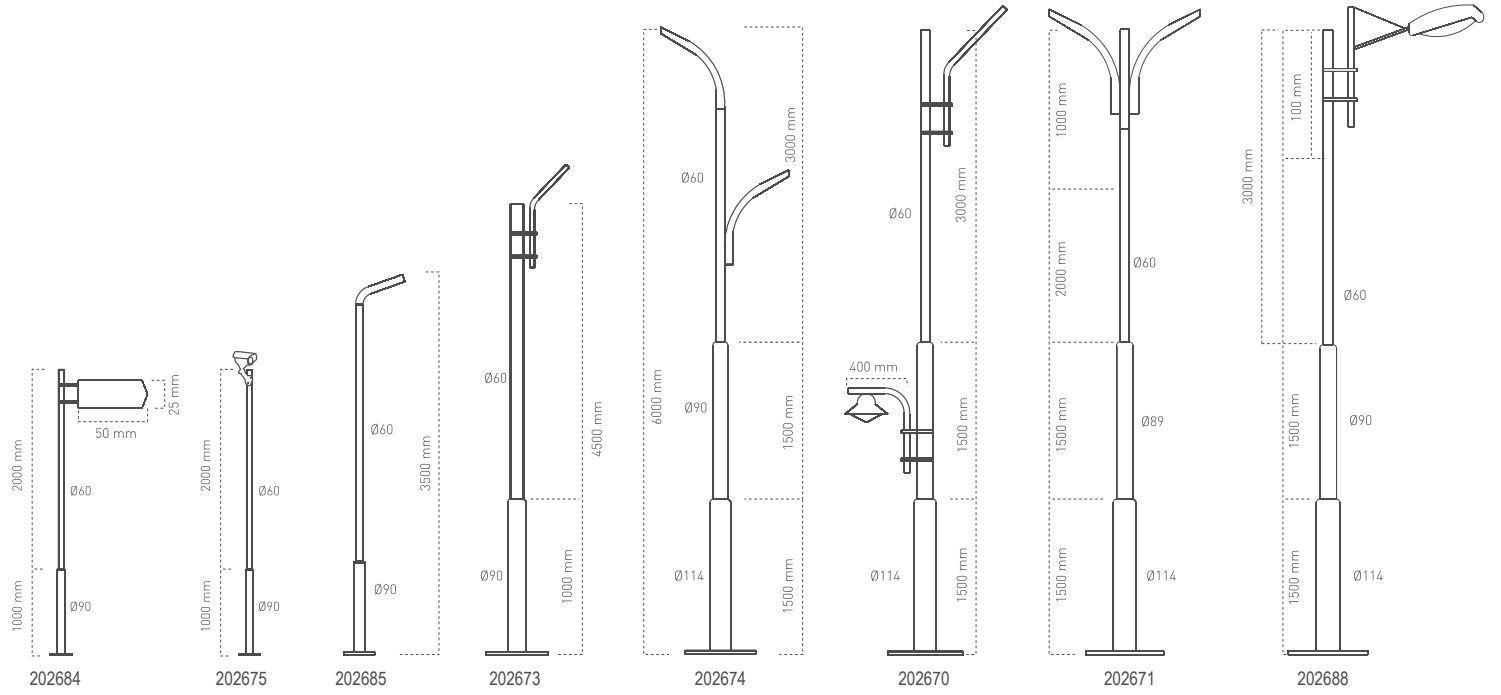

Yol, Bahçe ve Projektör Direkleri

IP 65

Kod No	Özellikler	Koli Adedi	Fiyat	Kod No	Özellikler	Koli Adedi	Fiyat
202684	3 m Sokak Direği	1	53,00 $	202674	6 m 2xArmatür	1	109,00 $
202675	3 m Kamera Direği	1	55,00 $	202670	6 m Çift Armatür Direği	1	130,00 $
202685	3,5 m Sokak Lamba Direği	1	75,00 $	202671	6 m 2xKonsol Direği	1	114,00 $
202673	4,5 m 1 x Armatür Direği	1	75,00 $	202688	6 m Armatür Direği	1	110,00 $
312688	Ankraj 250mm Polyester	1	11,00 $	312688	Ankraj 250mm Polyester	1	11,00 $