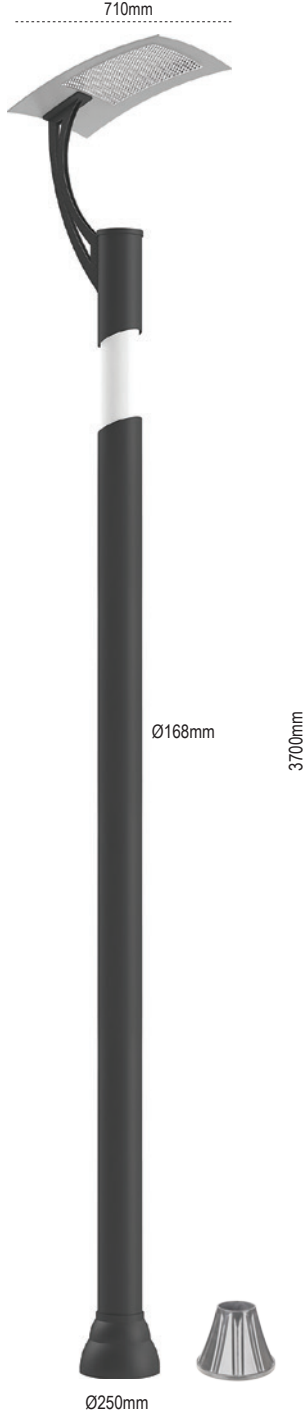

Koli Adedi Fiyat
1 393,00 \$

LEDli Park Bahçe Aydınlatma Armatürleri **Pelsan**

Patras

Ø250mm

IP 65

Kod No	Özellikler	Koli Adedi	Fiyat
107439	68W LED 4000K	1	600,00 \$

Datça

Ø250mm