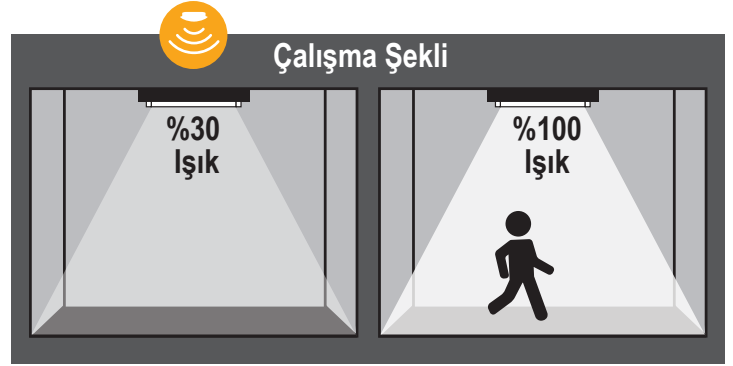

Sensörlü LED Tube
ABS Gövde LED Tube

Çift Taraftan
Bađlantı

Kod No	Özellikler	Koli Adedi	Fiyat
315115	18W Sensör 6500K 120cm	25	14,40 $