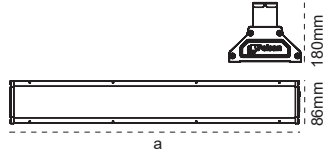

Etna Heavy Industry

Ağır Sanayi

Tesisleri için

Ultra Performans!

Duvar Bağlantı Aparatı

+70° C'ye Kadar Çalışır.

IP 65 4000K 6500K

Kod No	Özellikler	a (mm)	Koli Adedi	Fiyat
110367	80W 6500K Dar Açı	1200	1	277,00 \$
110369	125W 6500K Dar Açı	1500	1	325,00 \$