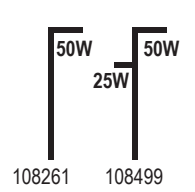

Kod No	Özellikler	Koli Adedi	Fiyat
108609	30W 4000K	1	225,00 \$
108608	60W 4000K	1	245,00 \$

Pelsan LEDli Park Bahçe Aydınlatma Armatürleri

Olimpos

107509 108846

profil
100x100mm

108498 109009

profil
100x100mm