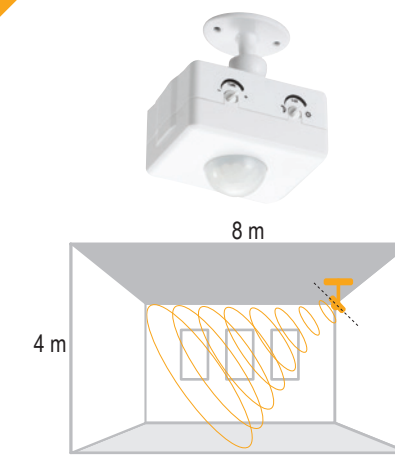

Dört Yönlü Hareket Sensörü

IP 20

Kod No	Özellikler	Koli Adedi	Fiyat
314729	Dört Yönlü Hareket Sensörü	100	13,70 $