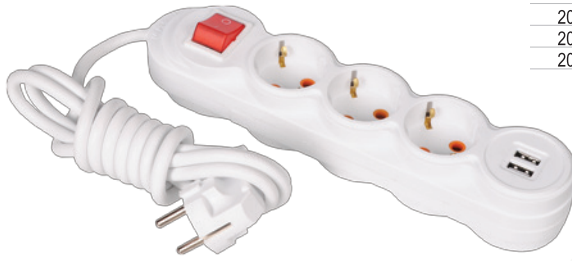

USB Anahtarlı Çocuk Korumalı

Kod No	Cinsi	Koli Ad.	Fiyat
204985	Usb 3'lü 2 mt Kablolu (5951 4232)	36	12,55 $
204986	Usb 3'lü 3 mt Kablolu (5951 4233)	36	15,40 $
204987	Usb 3'lü 5 mt Kablolu (5951 4235)	24	19,85 $

Aksesuarlar

Kod No	Cinsi	Koli Ad.	Aksesuar Serisi
204402	Topraksız Erkek Fiş	1000	0,78 $
204401	Topraklı Erkek Fiş	500	1,27 $
204400	Topraklı Dişi Fiş	250	1,10 $
204399	Toprak Erkek L Modeli Fiş	500	1,10 $