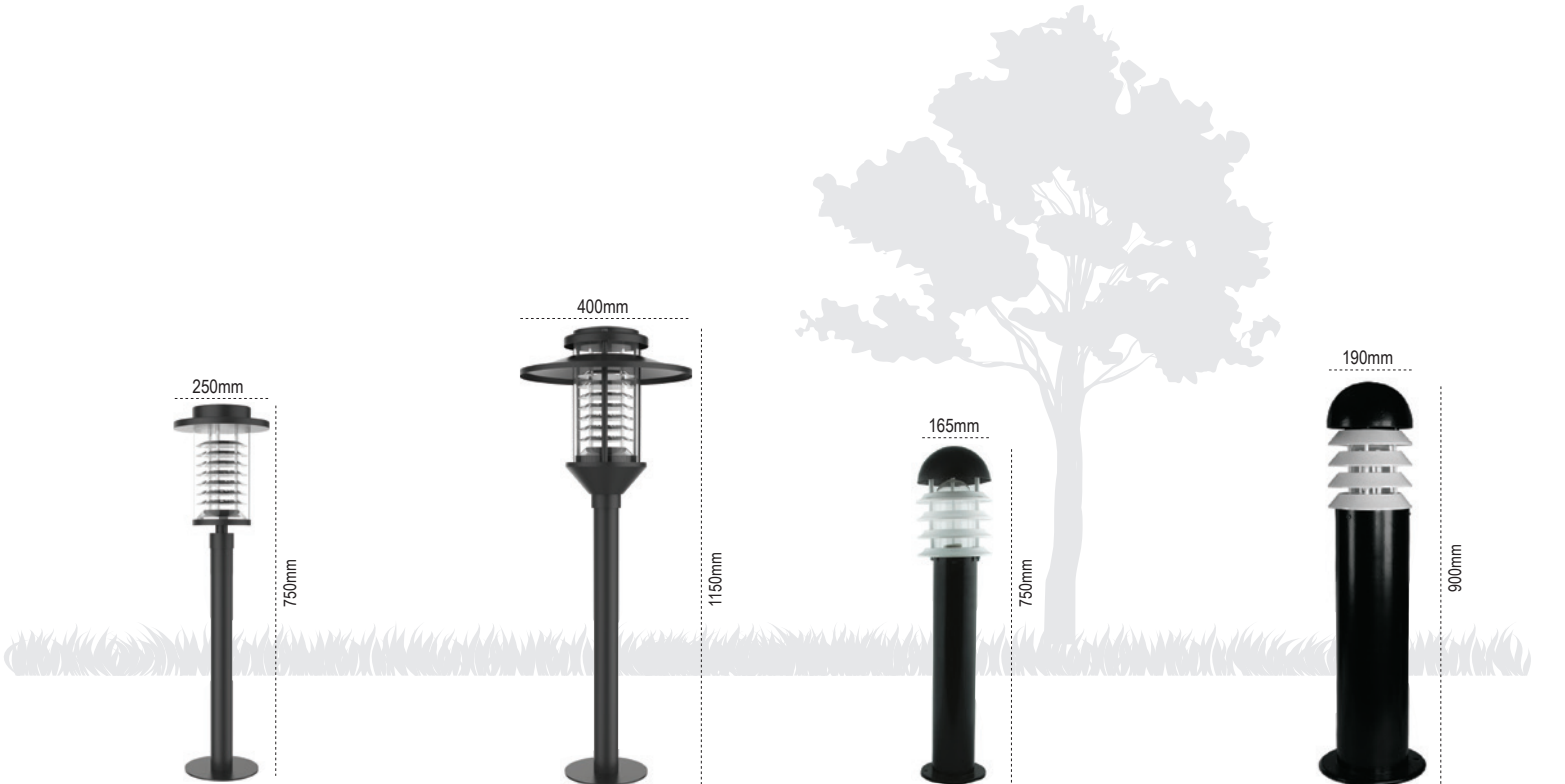

Arta

IP 54 ☹

Kod No	Özellikler	Koli Adedi	Fiyat
107565	E27 Duyulu	1	83,20 $

Eva

IP 54 ☹

Kod No	Özellikler	Koli Adedi	Fiyat
107560	E27 Duyulu	1	103,90 $

Noa

IP 54 ☹

Kod No	Özellikler	Koli Adedi	Fiyat
107578	E27 Duyulu	1	41,30 $

Fia

IP 54 ☹

Kod No	Özellikler	Koli Adedi	Fiyat
107557	E27 Duyulu	1	93,50 $