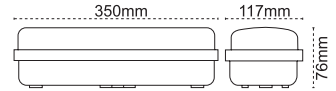

Ausled İkaz Aydınlatması Kırmızı / Mavi Işık

IP 65

Kod No	Özellikler	Koli Adedi	Fiyat
110661	5W Sıva Üstü Kırmızı Işık	12	55,90 $
315895	Sıva Altı Yayı (ikili)	1	2,70 $

IP 65

Kod No	Özellikler	Koli Adedi	Fiyat
110662	5W Sıva Üstü Mavi Işık	12	55,90 $
315895	Sıva Altı Yayı (ikili)	1	2,70 $