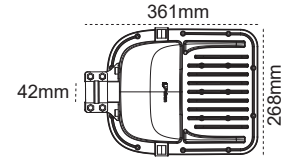

IP66 Toz ve Su Almaz!

+54.000 Saat Ömür
LED Çip

ENEC Belgeli Driver @Tc - 70°C
100.000 Saat Ömür

IP 66 4000K 6500K

Kod No	Özellikler	Koli Adedi	Fiyat
108943	50W 4000K	4	136,00 $
108945	80W 4000K	4	138,00 $
108947	100W 4000K	4	138,00 $

Madrid

Hem Ekonomik, Hem Verimli!

146 lm/W' varan Etkinlik Faktörü