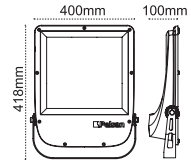

IP 66 4000K 6500K

Kod No	Özellikler	Koli Adedi	Fiyat
107137	180W Asimetrik 6500K	1	255,00 $
107138	200W Asimetrik 6500K	1	263,00 $
107127	240W Asimetrik 6500K	1	280,00 $