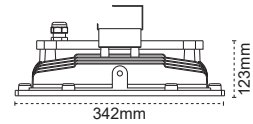

Sia Heavy Industry
Yüksek Tavan Armatürü

Ağır Sanayi
Tesisleri İçin
Kesin Çözüm!

IP 65 4000K 6500K

Kod No	Özellikler	Koli Adedi	Fiyat
110603	100W 6500K	1	343,00 \$
110604	125W 6500K	1	350,00 \$
110605	150W 6500K	1	357,00 \$