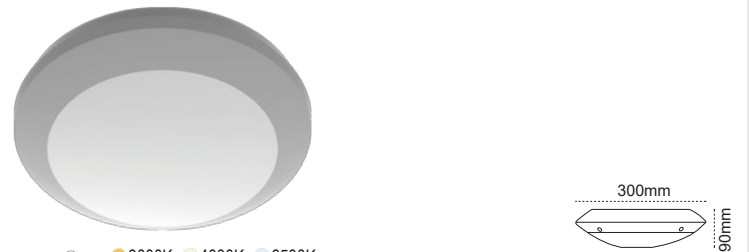

Işıközü
Sensörlü

IP 44

Kod No	Özellikler	Sensörlü	Koli Adedi	Fiyat
109297	E27 Duylu	Sensörlü	8	27,15 \$

Havana G2
IP66

IP 66 ● 3000K ● 4000K ● 6500K

Kod No	Özellikler	Koli Adedi	Fiyat
111193	E27	8	16,45 \$
111194	2XE27	8	17,55 \$
111220	E27 Sensörlü	8	30,45 \$
111223	2XE27 E27 Sensörlü	8	31,55 \$
111226	15W 6500K	8	23,80 \$
111236	15W 6500K Sensör	8	37,80 \$
111245	15W 6500K Acil Ayd Kit	8	49,80 \$
111260	15W 6500K Sensör + Acil Ayd Kit	8	63,80 \$