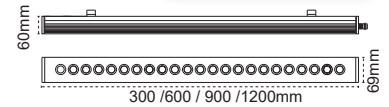

ürün videosu