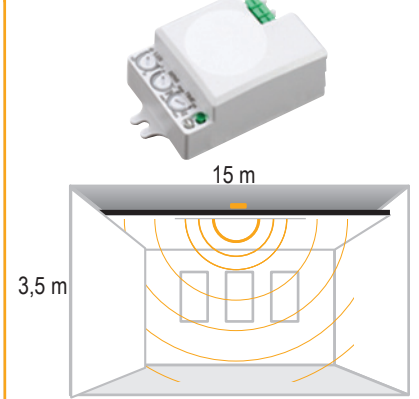

360° Hareket Sensörü

IP 20

Kod No	Özellikler	Koli Adedi	Fiyat
314720	360 Derece Hareket Sensörü	50	9,00 \$

Varlık Sensörü

IP 20

Kod No	Özellikler	Koli Adedi	Fiyat
314733	Varlık Sensörü	50	22,75 \$

Radar Sensör