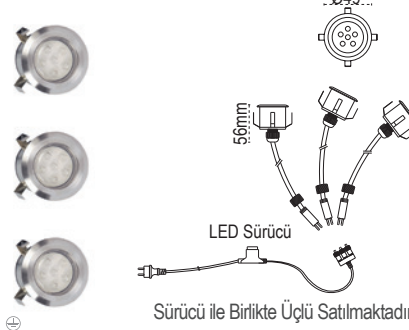

Yer Gömme Miniled 3'lü

IP 65

Kod No	Özellikler	Koli Adedi	Fiyat
204266	LEDli Mavi	12	25,00 $

Kare Yer Gömme Midiled 12