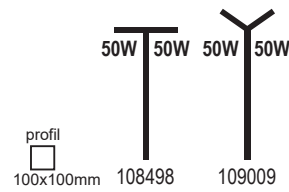

Kod No	Özellikler	Koli Adedi	Fiyat
108609	30W 4000K	1	225,00 \$
108608	60W 4000K	1	245,00 \$

Pelsan LEDli Park Bahçe Aydınlatma Armatürleri

Olimpos

107509 108846

profil
100x100mm

108498 109009

profil
100x100mm