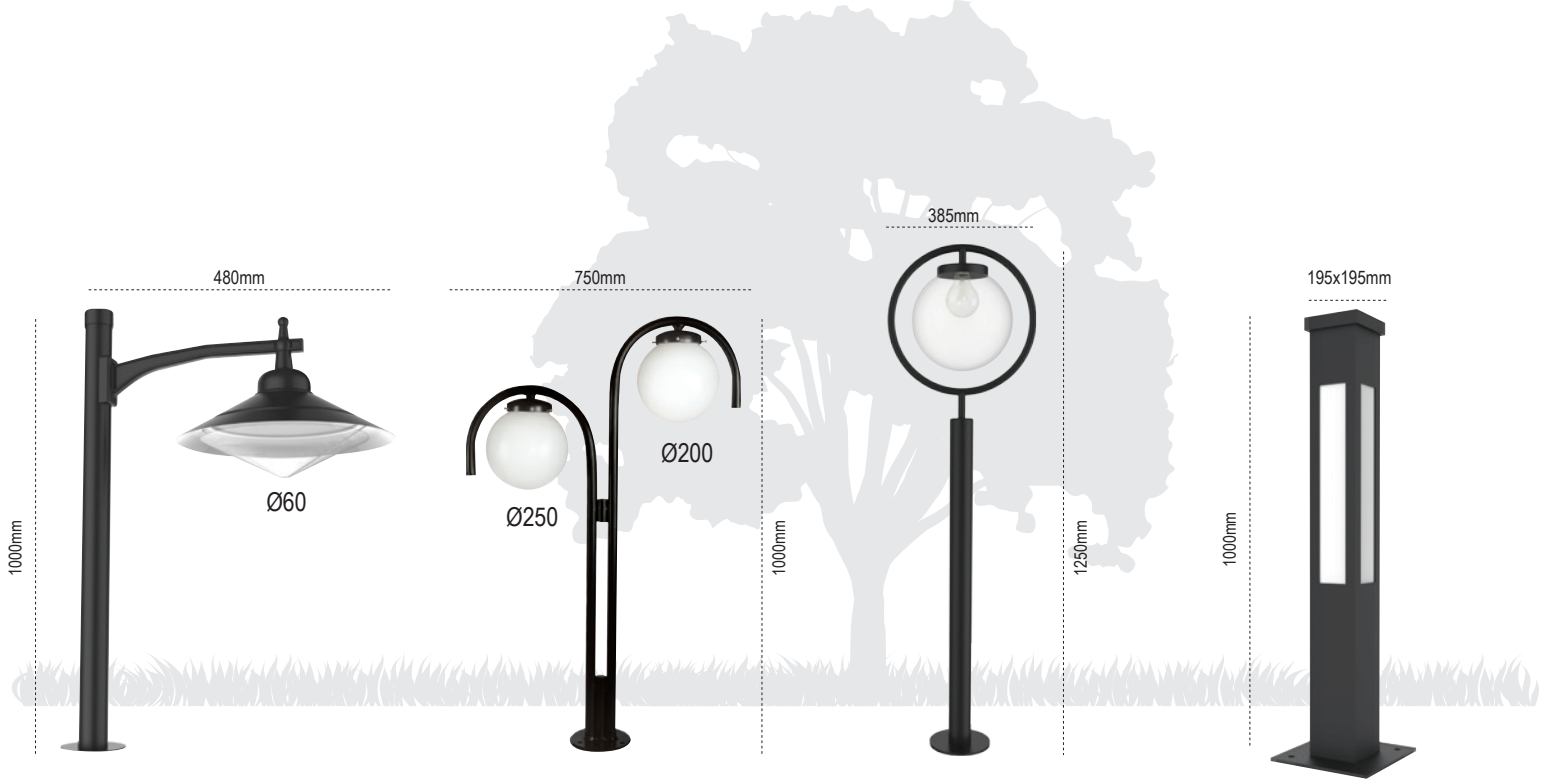

Antalya

IP 54 ☹

Kod No	Özellikler	Koli Adedi	Fiyat
107588	E27 Duyulu	1	90,10 \$

Perge

IP 54 ☹

Kod No	Özellikler	Koli Adedi	Fiyat
107585	E27 Duyulu	1	52,10 \$

Pedesa

IP 54 ☹