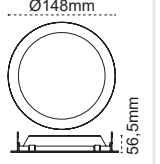

IP 54 ● 3000K ● 4000K ● 6500K

Kod No	Özellikler	Ø mm	Koli Adedi	Fiyat
107069	7W 4000K	132	20	28,20 $
107072	10W 4000K	132	20	29,10 $