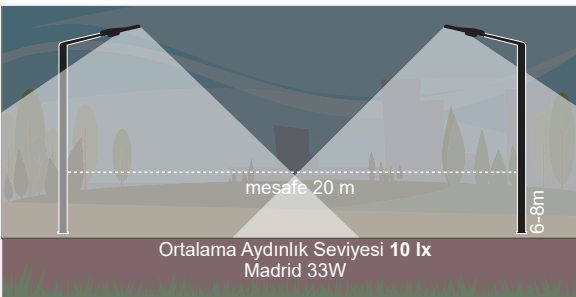

IP 65 4000K 6500K

Kod No	Özellikler	Koli Adedi	Fiyat
109841	20W 4000K	6	49,90 $
108494	33W 4000K	6	58,00 $
109877	40W 4000K	6	72,25 $