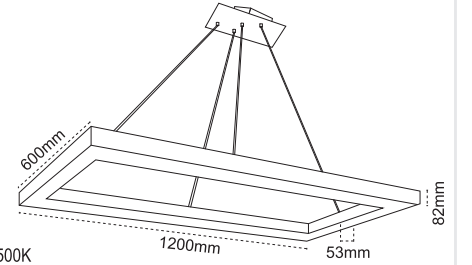

Detra

RAL 9005	RAL 9006	RAL 9016	IP 40	3000K	4000K	6500K	Kod No	Özellikler	Koli Adedi	Fiyat
							110135	80W 4000K 600x1200 mm RAL 9006	1	208,00 $