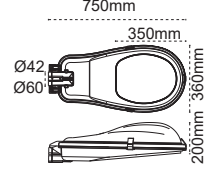

Pelsan Yol Aydınlatma Armatürleri

Roma Polimer Enjeksiyon

IP 66 ☉ ● 3000K ● 4000K ● 6500K

Kod No	Özellikler	Koli Adedi	Fiyat
104102	250W SB SON-T	2	93,00 $
104105	400W SB SON-T	2	103,50 $