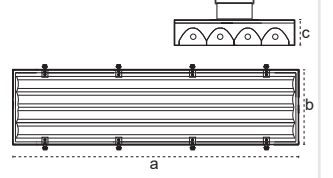

Karpat T5 IP65 Yüksek Tavan Armatürü

Busbar Askı Uygulaması

axbxcmm
2x54W:1210x190x82
4x54W:1210x345x82
2x80W:1510x190x82
4x80W:1510x345x82

IP 65

IP 65

Kod No	Özellikler	Koli Adedi	Fiyat	Kod No	Özellikler	Koli Adedi	Fiyat
109958	2X54W T5 120 cm	1	72,00 \$	109959	2X80W T5 150 cm	1	96,75 \$
109949	4X54W T5 120 cm	1	115,00 \$	109996	4X80W T5 150 cm	1	192,00 \$