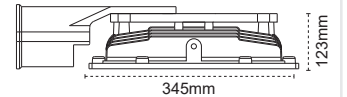

Ex-Proof Yol-Cadde Armatürü Nairo

IP 66 4000K 6500K

Kod No	Özellikler	Koli Adedi	Fiyat
111365	Nairo Ex 100W 4000K	1	521,00 $
111364	Nairo Ex 125W 4000K	1	575,00 $
111363	Nairo Ex 150W 4000K	1	630,00 $
111362	Nairo Ex 200W 4000K	1	670,00 $