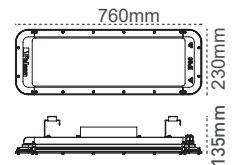

IP 66 4000K 6500K

Kod No	Özellikler	Koli Adedi	Fiyat
111335	350W 5700K 90°	1	462,50 $
111336	400W 5700K 90°	1	462,50 $