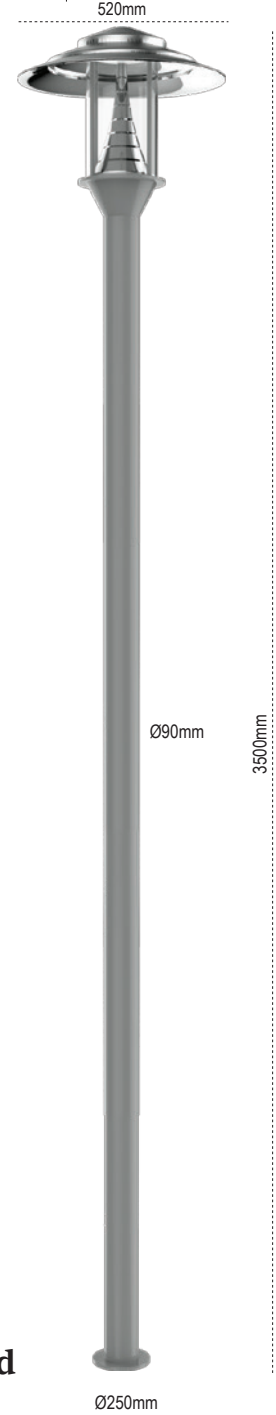

Evaled

Ø250mm

IP 54

Kod No	Özellikler	Koli Adedi	Fiyat
108610	40W LED 4000K	1	454,00 $