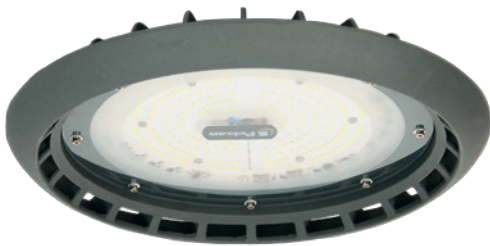

Monte G2 100W IP65 Alm. Enj. Yüksek Tavan Armatürü

IP 65

Kod No	Özellikler	Koli Adedi	Fiyat
110569	100W 5700K	6	93,50 $