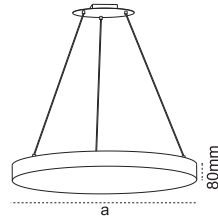

Polaris

IP 40 ⊕ 3000K 4000K 6500K

Kod No	Özellikler	Koli Adedi	Fiyat
110129	36W 4000K 400mm RAL 9006	1	77,00 $
110130	50W 4000K 600mm RAL 9006	1	118,00 $
110131	100W 4000K 900mm RAL 9006	1	205,00 $

RAL 9005 RAL 9006 RAL 9016

Akesuarlar

Kod No	Özellikler	Koli Adedi	Fiyat
321505	4'lü Askı Takımı 1,5 m RAL 9005	1	14,75 $
321504	4'lü Askı Takımı 5 m RAL 9005	1	18,50 $
321177	4'lü Askı Takımı 1,5 m RAL 9006	1	14,75 $
321176	4'lü Askı Takımı 5 m RAL 9006	1	18,50 $

Özellikler	Koli Adedi	Fiyat Farkı
Dali Farkı	1	31,25 $