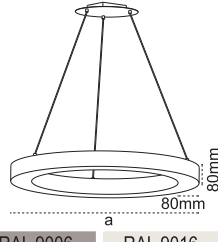

**İsteğe Özel
Renk | Ölçü | Tasarım**

Standart
Renk Opsiyonları

RAL 9005

RAL 9006

RAL 9016

Circa

IP 40 ⊕ 3000K 4000K 6500K

Kod No	Özellikler	Koli Adedi	Fiyat
110125	32W 4000K 400mm RAL 9006	1	83,00 $
110126	50W 4000K 600mm RAL 9006	1	110,00 $
110127	75W 4000K 900mm RAL 9006	1	178,00 $
110128	100W 4000K 1200mm RAL 9006	1	218,00 $

RAL 9005 RAL 9006 RAL 9016