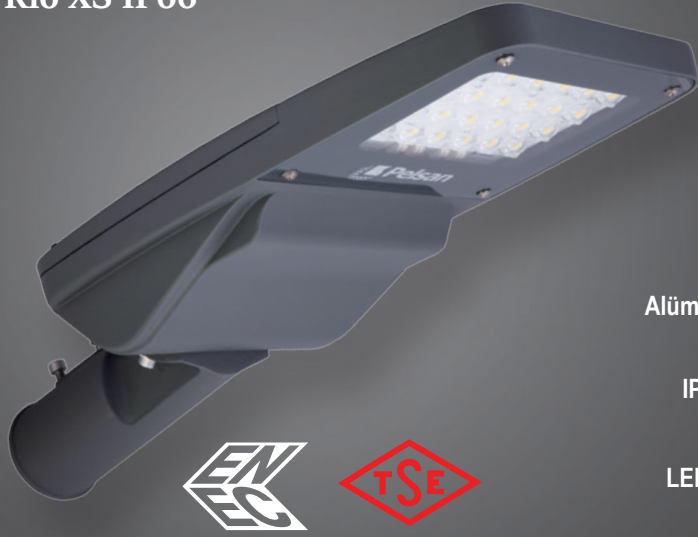

Pelsan IP66 LED Yol Aydınlatma Armatürleri

Rio XS IP66

30-50-60-80-100W **W**

IP66, Toz ve Su Almaz!

Alüminyum Enjeksiyon Gövde

IP67, ENEC Belgeli Sürücü

LED Çip Ömrü, +100.000 hrs

Tool Free Tasarım