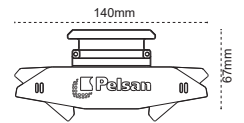

Monoline Lineer LED Armatür

120
lm/W
verimlilik

Kolay Lineer Bağlantı

- T5 Floresana göre %60'a varan tasarruf sağlar.
- ENEC belgeli sürücü
- Kolay lineer bağlantı
- T5'e göre 2,5 kat uzun ömürlüdür.

IP 20

Kod No	Özellikler		Koli Adedi	Fiyat
109564	28W 6500K 111cm	Opal Difüzör	6	37,00 $
109566	35W 6500K 150cm	Opal Difüzör	4	43,00 $
105331	T8 Market Arm. 1x18W 120 cm	LED Tube	5	30,20 $
105332	T8 Market Arm. 1x24W 150 cm	LED Tube	5	38,80 $

Multiline Lineer LED Armatür

Işığa Hareket Kazandırır

- 7 kademeli ayarlanabilir ışık açısı ile ışığı istediğiniz noktaya yönlendirir.
- Sürekli lineer bağlantı
- Kamaşma önleyici özel difüzör
- 120 lm/W verimlilik
- ENEC belgeli sürücü

IP 40

Kod No	Özellikler		Koli Adedi	Fiyat
105381	35W 6500K 120cm	Opal Difüzör	4	123,50 $
105383	35W 6500K 150cm	Opal Difüzör	4	149,50 $
105385	50W 6500K 150cm	Opal Difüzör	4	159,50 $
108508	35W 6500K 120cm	Opal Difüzör Lineer Bağlantı	4	128,00 $
108509	35W 6500K 150cm	Opal Difüzör Lineer Bağlantı	4	152,00 $
108416	50W 6500K 150cm	Opal Difüzör Lineer Bağlantı	4	165,00 $