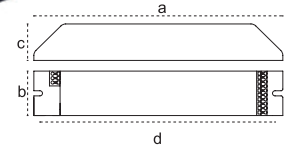

Elektronik Balast

IP 40

Kod No	Özellikler	axbxcx dmm	Koli Adedi	Fiyat
313142	1X18W TLD	295x31x29x285	10	10,50 $
313144	2X18W TLD	295x31x29x285	10	10,50 $
313143	1X36W TLD	295x31x29x285	10	10,50 $
313145	2X36W TLD	295x31x29x285	10	10,50 $
313158	4X14W T5	332x34x32x322	10	10,50 $