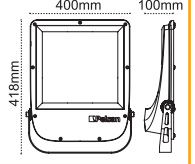

Ria IP66 Simetrik
180-300w

Farklı Lens Açı Opsiyonları

FARKLI LENS AÇILARI

30°-60°-90°

Yeni Ürün

IP 66 4000K 6500K

Kod No	Özellikler	Koli Adedi	Fiyat
110356	200W Simetrik 6500K 90° Lens	1	337,00 \$
110355	250W Simetrik 6500K 90° Lens	1	359,00 \$
110354	300W Simetrik 6500K 90° Lens	1	396,00 \$