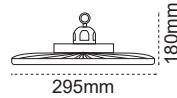

Castor G2 75W-100W IP65 Alm. Enj. Yüksek Tavan Armatürü

IP 65

Kod No	Özellikler	Koli Adedi	Fiyat
111392	75W 5700K	6	116,50 $
111006	100W 5700K	6	126,50 $