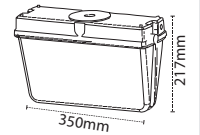

Kod No	Özellikler	Koli Adedi	Fiyat
109387	3W 6500K Sıva Üstü	10	56,00 $