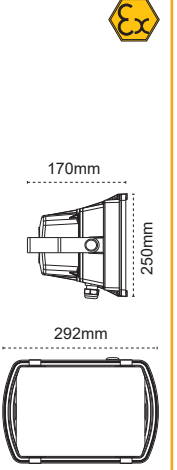

50W Ex-Proof Proejktör Elit Lirad

Yeni Ürün

IP 65 4000K 6500K

Kod No Özellikler
109707 Elit Lirad Ex 50W 6500K

Koli Adedi Fiyat
6 279,00 $