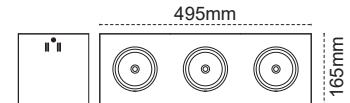

IP 20 ⊕ 3000K 4000K 6500K

Kod No	Özellikler	Koli Adedi	Fiyat
110550	3x20W 4000K	3	124,20 $
110538	3x30W 4000K	3	144,00 $