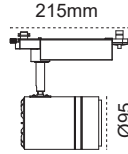

Theta Monofaz

IP 40

Kod No	Özellikler	Koli Adedi	Fiyat
107982	30W COB LED 3000K	16	26,90 $
107981	30W COB LED 4000K	16	26,90 $