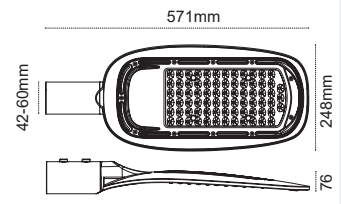

IP 65

Kod No Özellikler
109855 100W 4000K

Koli Adedi Fiyat
6 107,00 $

Berlin
150W