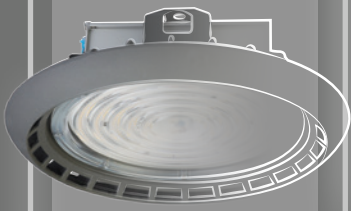

Pelsan

İç Mekan
Aydınlatma

Dış Mekan
Aydınlatma

Endüstriyel
Aydınlatma

TÜM AYDINLATMA
İHTİYAÇLARINIZ İÇİN
TEK ADRES

FİYAT LİSTESİ 2021 | EKİM

Castor G2

75-100W