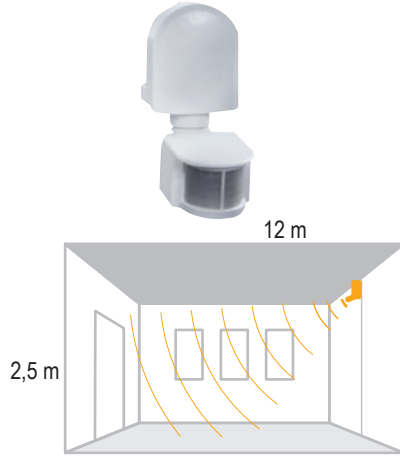

180° Hareket Sensörü

IP 20

Kod No	Özellikler	Koli Adedi	Fiyat
314717	180 Derece Hareket Sensörü	50	8,40 $