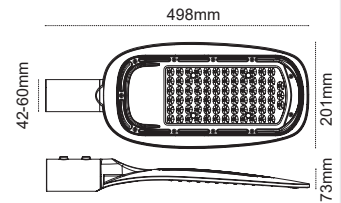

IP 65

Kod No Özellikler
109853 60W 4000K

Koli Adedi Fiyat
10 64,00 $

Berlin
80W