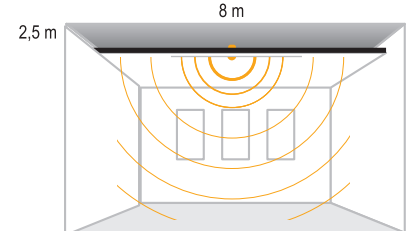

Kolay Sense

Zaman ve Lux ayarlama özelliği ile sıva üstü uygulamalar için ideal çözüm

IP 20

Kod No	Özellikler	Koli Adedi	Fiyat
109227	E27 Duyulu Sensör	50	5,50 $