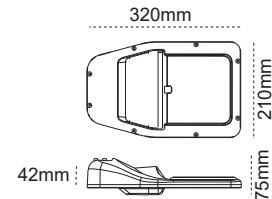

IP 65 4000K 6500K

Kod No	Özellikler	Koli Adedi	Fiyat
109841	20W 4000K	6	49,90 $
108494	33W 4000K	6	58,00 $
109877	40W 4000K	6	72,25 $