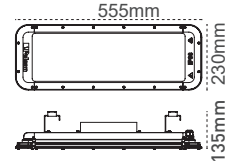

IP 66 4000K 6500K

Kod No	Özellikler	Koli Adedi	Fiyat
111333	150W 5700K 90°	1	262,50 $
111334	200W 5700K 90°	1	277,00 $