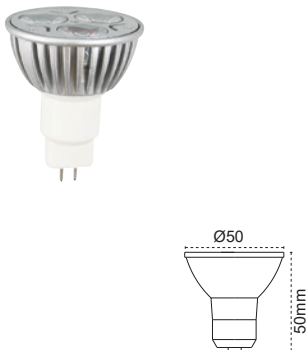

GU 5,3 Duyulu Lamba

Kod No	Özellikler	Koli Adedi	Fiyat
313388	3X1W 3000K GU5,3	200	1,70 $