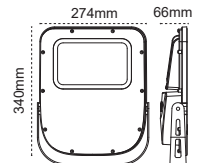

IP 66 4000K 6500K

Kod No	Özellikler	Koli Adedi	Fiyat
108560	50W 6500K	4	126,00 $
108562	80W 6500K	4	126,00 $
108564	100W 6500K	4	128,00 $