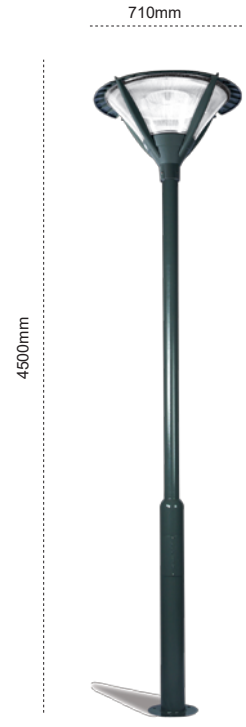

IP 54

Kod No	Özellikler	Koli Adedi	Fiyat
203862	İkili E27	1	105,00 \$

Park Bahçe Direği Verde

IP 54

Kod No	Özellikler	Koli Adedi	Fiyat
204246	Verde LEDli 68W 6500K	2	930,00 \$

Park Bahçe Direği Sparta

IP 65