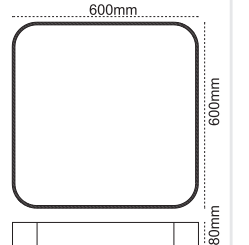

Pieno

RAL 9005	RAL 9006	RAL 9016	IP 40	3000K	4000K	6500K	Kod No	Özellikler	Koli Adedi	Fiyat
							110138	50W 4000K 600mm RAL 9005	1	217,00 $
							110139	105W 4000K 900mm RAL 9005	1	298,00 $

Aksesuarlar

Kod No	Özellikler	Koli Adedi	Fiyat	Özellikler	Koli Adedi	Fiyat Farkı
321505	4'lü Askı Takımı 1,5 m RAL 9005	1	14,75 $	Dali Farkı	1	31,25 $
321504	4'lü Askı Takımı 5 m RAL 9005	1	18,50 $			
321177	4'lü Askı Takımı 1,5 m RAL 9006	1	14,75 $			
321176	4'lü Askı Takımı 5 m RAL 9006	1	18,50 $