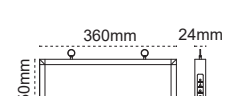

Çift Yön Exiled (3 Saat)

Yeni Ürün

sabit etiketli

IP 20

Kod No	Özellikler	Koli Adedi	Fiyat
205688	Çift Yön 3W	20	10,20 $

Opsiyon Farkı

Özellikler	Fiyat
Sıva Altı Fiyat Farkı	10,90 $
Ozel Etiket Fiyat Farkı	6,20 $