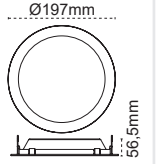

IP 54 ● 3000K ● 4000K ● 6500K

Kod No	Özellikler	Ø mm	Koli Adedi	Fiyat
107075	15W 4000K	220	10	33,80 $
107078	20W 4000K	220	10	37,50 $