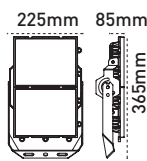

IP 66

Kod No	Özellikler	Koli Adedi	Fiyat
109537	300W 5700K	1	347,00 \$

Sterio IP66 200W LED Projektör

IP 66

Kod No	Özellikler	Koli Adedi	Fiyat
109536	200W 5700K	1	223,00 \$

Sterio IP66 100W LED Projektör

IP 66