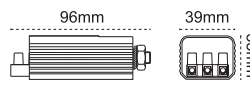

İgnitör

IP 20

Kod No	Özellikler	Koli Adedi	Fiyat
303902	Zaman Ayarlı 50-400W	10	7,25 $
303884	İgnitör 35-400W	10	6,10 $
303906	600-1000W (25 m kadar)	10	16,80 $
303900	İgnitör 600-1000W	10	16,80 $