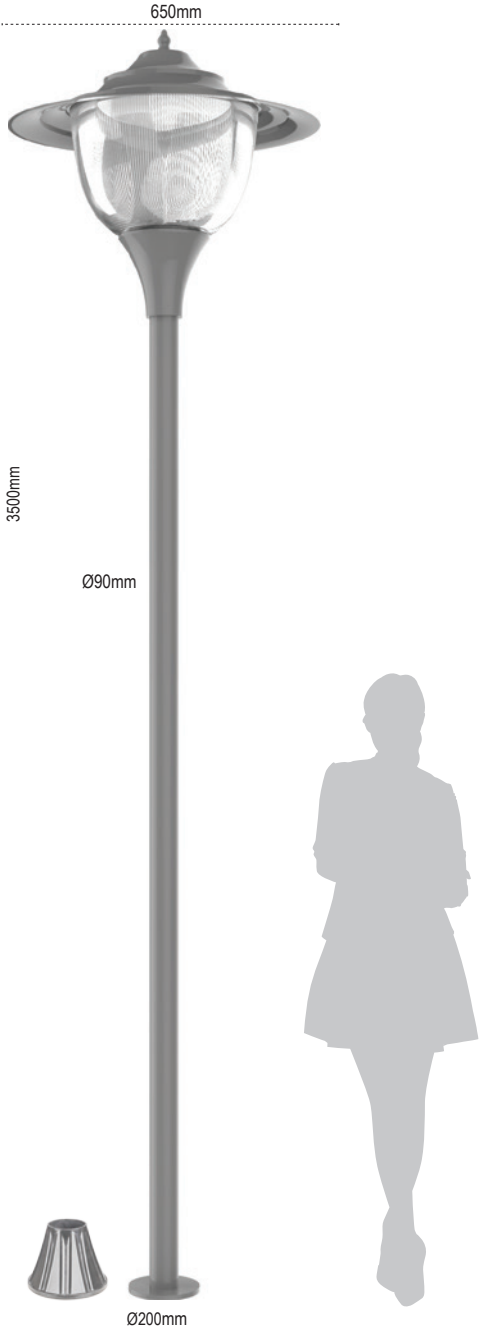

LEDli Park Bahçe Aydınlatma Armatürleri **Pelsan**

Mesaled

W

60W

5260 lm

5260 lm

Alüminyum Gövde

Alüminyum Gövde

Kamaşma Kontrollü Özel Difüzör

Kamaşma Kontrollü Özel Difüzör

Şok Fiyat
225.00$

Ø200mm

Kamaşma kontrollü özel difüzör

Özel prizmatik difüzör

Kamaşma yapmayan optik dizayn

Yüksek ışık geçirgenliği