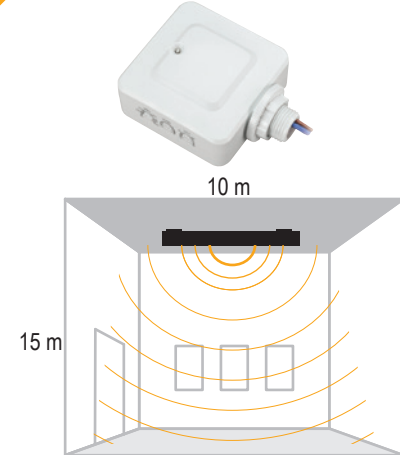

Sıva Altı Tavan Sensör

IP 20

Kod No	Özellikler	Koli Adedi	Fiyat
314726	Sıva Altı Tavan Sensör	50	10,20 \$

Fotosel

IP 20

Kod No	Özellikler	Koli Adedi	Fiyat
314738	Fotosel	100	5,40 \$

Yüksek Tavan Sensörü

IP 20