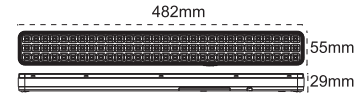

İşıldaklar

IP 40

Kod No	Özellikler	Koli Adedi	Fiyat
204619	30 LEDli İşıldak	40	8,80 $

IP 40

Kod No	Özellikler	Koli Adedi	Fiyat
204620	40-60 LEDli İşıldak	24	15,20 $

IP 40

Kod No	Özellikler	Koli Adedi	Fiyat
204623	90 LEDli İşıldak	20	24,80 $