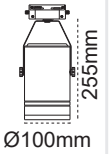

Lampda Monofaz

IP 40

Kod No	Özellikler	Koli Adedi	Fiyat
108010	30W COB LED 3000K	24	26,90 $