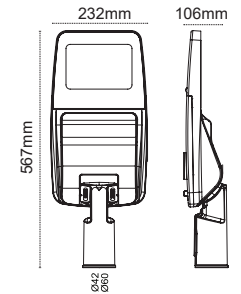

IP 66 3000K 4000K 6500K

Kod No	Özellikler	Koli Adedi	Fiyat
110162	30W 4000K	1	152,50 $
110161	50W 4000K	1	152,50 $
110054	60W 4000K	1	152,50 $
110160	80W 4000K	1	165,00 $
110055	100W 4000K	1	165,00 $