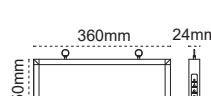

sabit etiketli

IP 20

Kod No	Özellikler	Koli Adedi	Fiyat
203891	Tek Yön 3W	20	10,20 \$
203885	Çift Yön 3W	20	10,20 \$

Çift Yön Exiled (3 Saat)

sabit etiketli

IP 20

Kod No	Özellikler	Koli Adedi	Fiyat
203890	Çift Yön 3W	20	10,20 \$