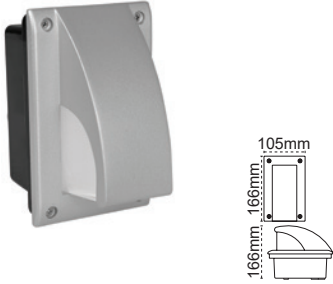

Duvar Gömme Armatürü Hatled

IP 44

Kod No	Özellikler	Koli Adedi	Fiyat
204531	LEDli Beyaz	12	6,15 $
204530	LEDli Mavi	12	6,15 $