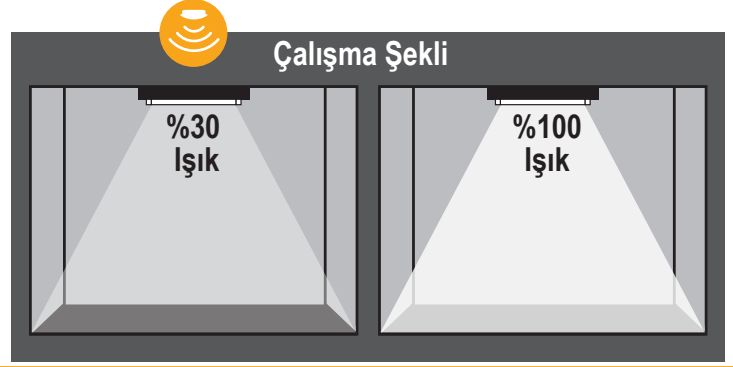

LED Tube
Cam Gövde

 **A+** Enerji Tasarrufu

 Kolay Kurulum

 60 / 120 / 150 cm Boy Seçeeđi

Tek Taraftan
Bađlantı

Kod No	Özellikler	Koli Adedi	Fiyat
314663	9W 4000K 60cm	25	4,79 \$
314664	9W 6500K 60cm	25	4,79 \$
315112	18W 4000K 120cm	25	5,31 \$
314665	18W 6500K 120cm	25	5,31 \$