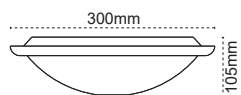

LED'li Sensörlü

IP 20

Kod No	Özellikler	Koli Adedi	Fiyat
110696	8W LED 6500K Sensörlü	10	12,65 $