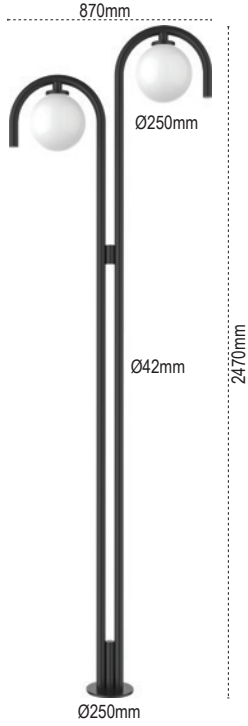

Perge

IP 54 ☺

Kod No	Özellikler	Koli Adedi	Fiyat
107543	İkili E27	1	165,40 \$

Pedesa

IP 54 ☺

Kod No	Özellikler	Koli Adedi	Fiyat
107533	Tekli Gloplu Direk E27	1	120,40 \$
107517	İkili Gloplu Direk E27	1	200,30 \$
107530	Üçlü Gloplu Direk E27	1	284,70 \$