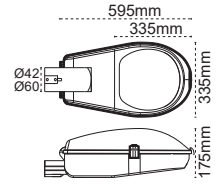

Sofia Polimer Enjeksiyon

IP 65 ☉

Kod No	Özellikler	Koli Adedi	Fiyat
104077	100W Sodyum SON-T	2	59,75 $
104081	150W Sodyum SON-T	2	65,25 $