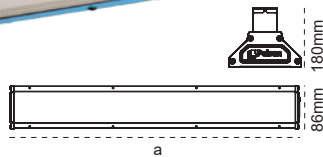

Etna Frozen

Soğuk Hava

Depoları için

Ultra Performans!

-40° C'ye Kadar Çalışır.

IP 65 4000K 6500K

Kod No	Özellikler	a (mm)	Koli Adedi	Fiyat
110363	80W 6500K Dar Açı	1200	1	277,00 \$
110364	100W 6500K Dar Açı	1200	1	277,00 \$
110365	125W 6500K Dar Açı	1500	1	323,00 \$
110366	140W 6500K Dar Açı	1500	1	323,00 \$