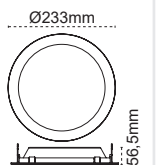

IP 54 ● 3000K ● 4000K ● 6500K

Kod No	Özellikler	Ø mm	Koli Adedi	Fiyat
107081	25W 4000K	220	10	52,30 $
107084	35W 4000K	220	10	59,20 $