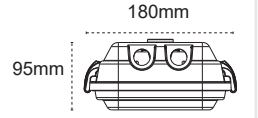

Süphan T5 IP65 Yüksek Tavan Armatürü

SOK FİYAT
66,32\$

Temperli Cam

GRP Gövde

2x54W / 2x80W

IP 65

IP 65

Kod No	Özellikler	Koli Adedi	Fiyat	Kod No	Özellikler	Koli Adedi	Fiyat
109222	2x54W T5 120 cm	1	66,32 \$	109223	2x80W T5 150 cm	1	87,89 \$