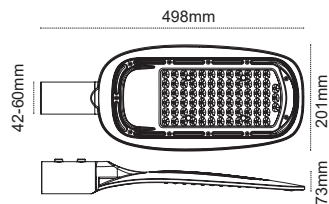

Kod No Özellikler
109853 60W 4000K

Koli Adedi Fiyat
10 64,00 \$

Berlin
80W

IP 65

Kod No Özellikler
109854 80W 4000K

Koli Adedi Fiyat
6 92,50 \$

Berlin
100W

IP 65