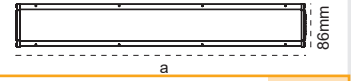

7/24 Çalışan

Endüstriyel Tesislerde

Ultra Performans!

5

5 Yıl Garanti

ENEC Belgeli Sürücü

72.000 Saat LED Çip Ömrü

150 lm/W'a Varan Verimlilik Faktörü

IP 65 4000K 6500K

IP 65 4000K 6500K

Kod No	Özellikler	Dar Açı	a (mm)	Koli Adedi	Fiyat
108526	80W 6500K	Dar Açı	120cm	1	168,00 $
108524	100W 6500K	Dar Açı	120cm	1	168,00 $
108532	125W 6500K	Dar Açı	150cm	1	206,00 $
108534	140W 6500K	Dar Açı	150cm	1	206,00 $
108688	200W 6500K	Dar Açı	150cm	1	265,00 $

Kod No	Özellikler	Geniş Açı	a (mm)	Koli Adedi	Fiyat
108527	80W 6500K	Geniş Açı	120cm	1	168,00 $
108525	100W 6500K	Geniş Açı	120cm	1	168,00 $
108533	125W 6500K	Geniş Açı	150cm	1	206,00 $
108535	140W 6500K	Geniş Açı	150cm	1	206,00 $
108690	200W 6500K	Geniş Açı	150cm	1	265,00 $