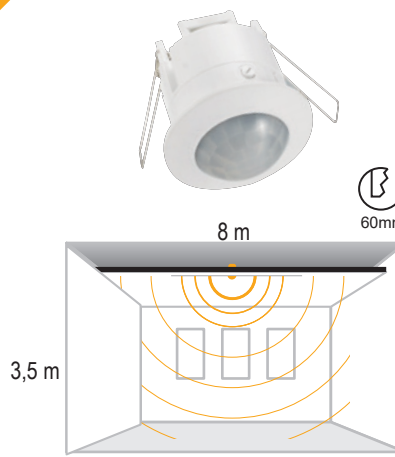

Sıva Altı Tavan Sensör

IP 20

Kod No	Özellikler	Koli Adedi	Fiyat
314726	Sıva Altı Tavan Sensör	50	10,20 $