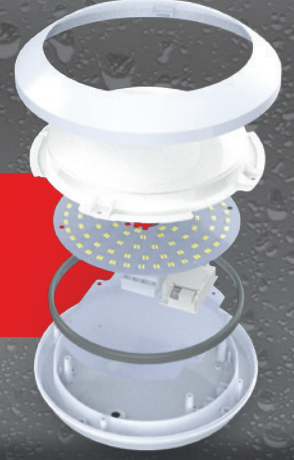

44,30 \$

Pelsan IP66 Tavan / Duvar Armatürleri

**Vidasız Çerçeve ile
Mükemmel Görünüm**

**Yeni*
Havana**

Daha Kolay Montaj

Kitli + Radar Sensörlü

IP66 Su ve Toz Almaz!

Havana G2 IP66