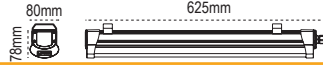

5 yıl
garanti

Kurum Şartnamelerine Uygun

Kolay
Montaj

Through
Wiring

Kolay
Elektriksel
Montaj

IP65
Su ve Toz
Almaz

Fontana 60cm

IP 65 4000K 6500K