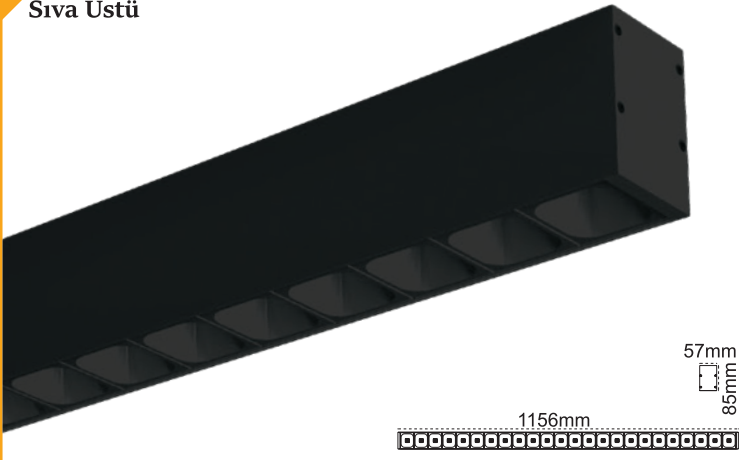

Nora UGR<16 Linear Sıva Üstü

Sonsuz Linear Bağlantı

Tüm Tavan Tiplerine Uygun

IP 40 3000K 4000K 6500K

Kod No	Özellikler	Koli Adedi	Fiyat
110673	14W 4000K 580mm	1	44,00 $
110675	20W 4000K 865mm	1	57,75 $
110677	28W 4000K 1150mm	1	70,25 $
110680	42W 4000K 1435mm	1	94,00 $

Opsiyon Farkları

Kod No	Özellikler	Koli Adedi	Fiyat
304906	Askı Aparatı 100 cm (2 adet)	1	4,30$
304915	Askı Aparatı 150 cm (2 adet)	1	5,30$
317986	Askı Rozans Takımı 150 cm Siyah (2 adet)	1	5,30$
205224	Linear Birleştirme Aparatı Takımı (2 adet)	1	2,20$