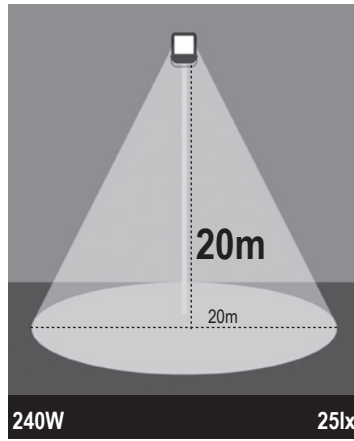

Pelsan Profesyonel Projektörler

Ria IP66 Simetrik 180-300w

EN YÜKSEK Direkler İçin...

IP 66 4000K 6500K

Kod No	Özellikler	Koli Adedi	Fiyat
107140	180W Simetrik 6500K	1	255,00 $
107141	200W Simetrik 6500K	1	263,00 $
107130	250W Simetrik 6500K	1	280,00 $
109218	300W Simetrik 6500K	1	305,00 $