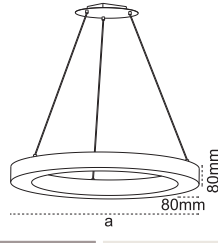

Circa Triple

IP 40 ⊕ 3000K 4000K 6500K

Kod No	Özellikler	a	Koli Adedi	Fiyat
110125	32W 4000K	400mm	1	83,00 $
110126	50W 4000K	600mm	1	110,00 $
110127	75W 4000K	900mm	1	178,00 $
110128	100W 4000K	1200mm	1	218,00 $
321886	Circa-Polaris Askı Rozansı 3'lü		1	38,50 $

RAL 9005 RAL 9006 RAL 9016