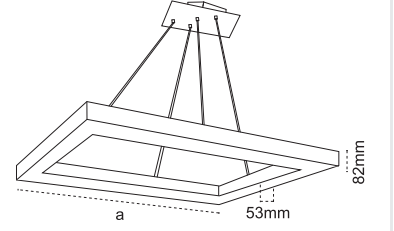

Quad

RAL 9005	RAL 9006	RAL 9016	IP 40	3000K	4000K	6500K	Kod No	Özellikler	Koli Adedi	Fiyat
							110132	40W 4000K 420x420mm RAL 9006	1	98,00 $
							110133	60W 4000K 650x650mm RAL 9006	1	134,00 $
							110134	80W 4000K 920x920mm RAL 9006	1	208,00 $