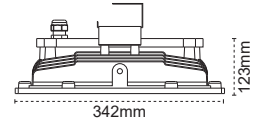

Pelsan Yüksek Tavan Armatürleri

Sia

Farklı Lens Açı Opsiyonları

Driver Üstünlükleri

100.000 h
Driver
Ömrü

10kV
Dahili
Parafudr

-40°C 55°C

IP67

Gerilim Dalgalanmalarından
Etkilenmez
100-305VAC @48h

Sia
Yüksek Tavan Armatürü

5 Yıl
Garanti

IP 65 4000K 6500K

Kod No	Özellikler	Koli Adedi	Fiyat
109221	150W 6500K	1	343,00 $
109554	200W 6500K	1	363,00 $

Sia Heavy Industry
Yüksek Tavan Armatürü

Ağır Sanayi
Tesisleri İçin
Kesin Çözüm!

IP 65 4000K 6500K

Kod No	Özellikler	Koli Adedi	Fiyat
110603	100W 6500K	1	343,00 $
110604	125W 6500K	1	350,00 $
110605	150W 6500K	1	357,00 $

+70° C'ye Kadar Çalışır.

Ex-Proof Yüksek Tavan Arm.

Sia

- Toz Patlama Koruması: Zone 22
- Gaz Patlama Koruması: Zone 2

IP 66 4000K 6500K

Kod No	Özellikler	Koli Adedi	Fiyat
111381	Sia Ex 50W 6500K	1	370,00 $
111380	Sia Ex 75W 6500K	1	415,00 $
111379	Sia Ex 100W 6500K	1	463,00 $
111378	Sia Ex 125W 6500K	1	511,00 $
111377	Sia Ex 150W 6500K	1	558,00 $
111053	Sia Ex 200W 6500K	1	598,00 $