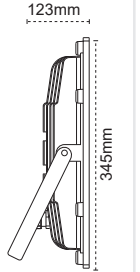

Ex-Proof Proejktör Nairo

IP 66 4000K 6500K

Kod No	Özellikler	Koli Adedi	Fiyat
111372	Nairo Ex 50W 6500K	1	370,00 $
111371	Nairo Ex 75W 6500K	1	415,00 $
111370	Nairo Ex 100W 6500K	1	463,00 $
111369	Nairo Ex 125W 6500K	1	511,00 $
111368	Nairo Ex 150W 6500K	1	558,00 $
111055	Nairo Ex 200W 6500K	1	598,00 $