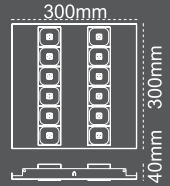

IP 40 ⊕ ● 3000K ● 4000K ● 6500K

Kod No	Özellikler	Koli Adedi	Fiyat
110627	36W 60x60 4000K S.A.	5	54,00 $
110628	36W 60x60 6500K S.A.	5	54,00 $

Nora UGR <19
Clip-in