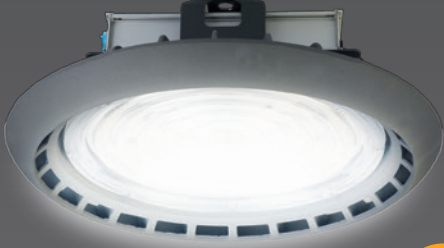

Yüksek Tavan Armatürleri **Pelsan**

5 Yıl Garanti

75-100W
Ø295