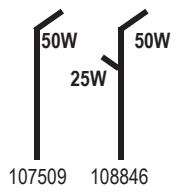

Pelsan LEDli Park Bahçe Aydınlatma Armatürleri

Olimpos

107509 108846

profil
100x100mm