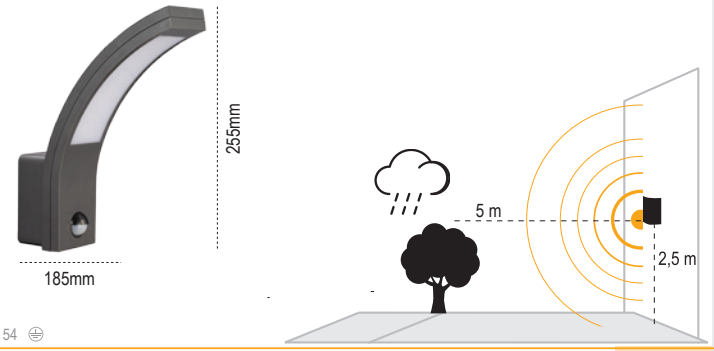

Kod No Özellikler
110745 2XE27 Duyulu

Koli Adedi Fiyat
6 44,30 \$

Mova
Sensörlü

IP 54

Kod No	Özellikler	Sensörlü	Koli Adedi	Fiyat
109228	10W 6500K	Sensörlü	8	28,50 \$

Mova
Sensörlü

IP 54

Kod No	Özellikler	Sensörlü	Koli Adedi	Fiyat
110324	10W 4000K	Sensörlü	6	28,50 \$