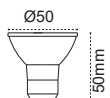

Buji LED Lamba