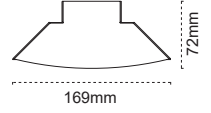

Monoline Lineer LED Armatür

120
lm/W
verimlilik

Kolay Lineer Bağlantı

-  T5 Floresana göre %60'a varan tasarruf sağlar.
-  ENEC belgeli sürücü
-  Kolay lineer bağlantı
-  T5'e göre 2,5 kat uzun ömürlüdür.