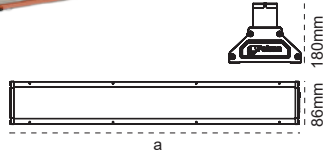

IP 65 4000K 6500K

Kod No	Özellikler	a (mm)	Koli Adedi	Fiyat
110668	80W 6500K Dar Açı	1200	1	210,00 $
110669	100W 6500K Dar Açı	1200	1	210,00 $
110670	125W 6500K Dar Açı	1500	1	255,00 $
110671	140W 6500K Dar Açı	1500	1	255,00 $