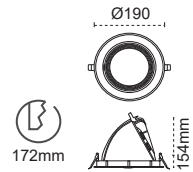

Nira Beyaz

IP 40 ⊕

Kod No	Özellikler	Koli Adedi	Fiyat
107904	30W 4000K	12	52,25 $