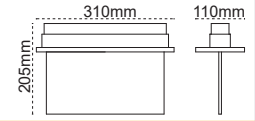

Acil Yönlendirme Armatürü Vialed (3 Saat)

Sıva Altı

IP 40

Mafsalı

IP 40

Sarkit

IP 40

Kod No	Özellikler	Koli Adedi	Fiyat	Kod No	Özellikler	Koli Adedi	Fiyat	Kod No	Özellikler	Koli Adedi	Fiyat
201064	S.A. Tek Yön 3W	10	27,80 \$	200944	Mafsalı Tek Yön 3W	10	27,80 \$	201136	Sarkit Tek Yön 3W	10	27,80 \$
201110	S.A. Çift Yön 3W	10	27,80 \$	201013	Mafsalı Çift Yön 3W	10	27,80 \$	201165	Sarkit Çift Yön 3W	10	27,80 \$