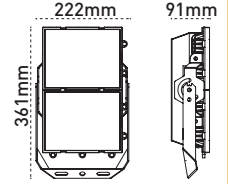

132lm/W

60W-80W-100W

Yeni Ürün

IP 66

Kod No	Özellikler	axbxc	Koli Adedi	Fiyat
110944	60W 6500K	222x360x86	1	137,00 $
110945	80W 6500K	222x360x86	1	137,00 $
110927	100W 6500K	222x360x86	1	137,00 $