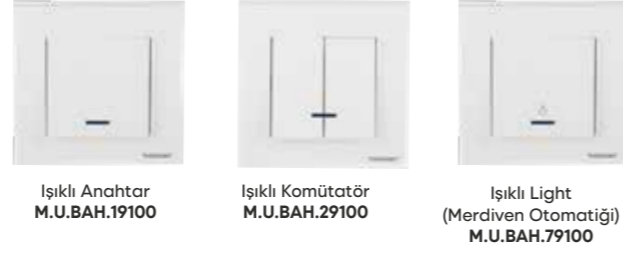

Işıkli Anahtar Grubu