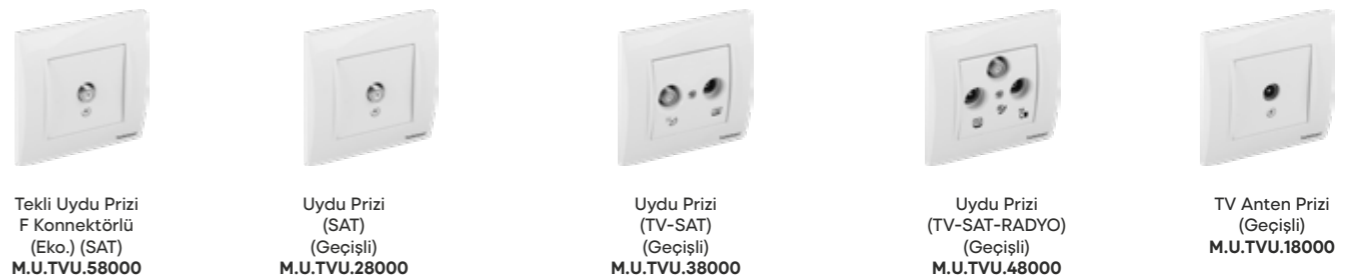

TV - Uydu (SAT) Grubu