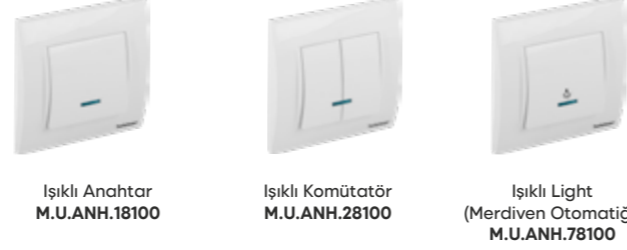

Işıkli Anahtar Grubu