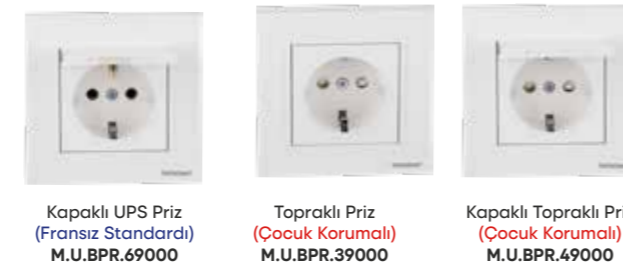

Topraklı Priz M.U.BPR.19000
Kapaklı Topraklı Priz M.U.BPR.29000
UPS Priz (Fransız Standardı) M.U.BPR.59000