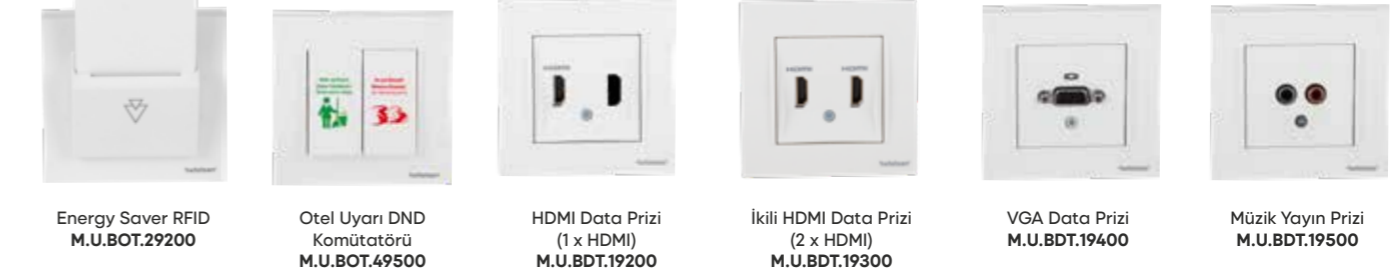

Anahtar Grubu

Priz Grubu

Işıkli Anahtar Grubu

Topraklı Priz Grubu

İletişim Grubu

Elektronik - Otel Grubu

TV - Uydu (SAT) Grubu