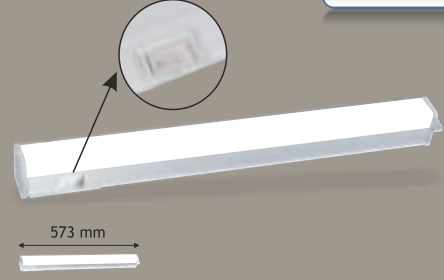

Ledli Bant Armatür

HS 2801
9 W
130,00 ₺

Eklenebilir

6400K
3200K
720 Lm
IP 20
220 V