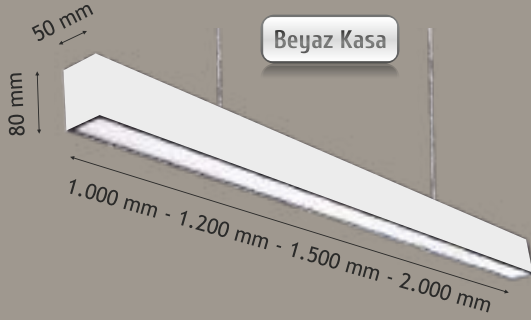

Linear Aydınlatmalar

OSRAM
TRIDONIC

YERLİ
ÜRETİM

HS 7143	36 W	4.790 Lm	100 cm	144 Led	1.440,00 ₺
HS 7144	44 W	5.750 Lm	120 cm	172 Led	1.700,00 ₺
HS 7145	54 W	7.185 Lm	150 cm	216 Led	2.100,00 ₺
HS 7146	72 W	9.580 Lm	200 cm	288 Led	2.750,00 ₺

2700K
3000K
4000K
6000K
IP 20

İstenilen Renkte
Kasa Boyanabilir.

CE Belgesi ve
LVD Raporu Mevcuttur.

**Fiyatlara Askı
Aparatları Dahildir.**