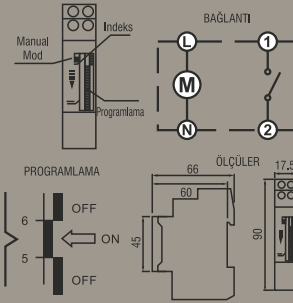

W Otomat Tipi Zaman Saati

HS 4202
3500 W
310,00 ₺

IP 20
220 V

Rezerveli