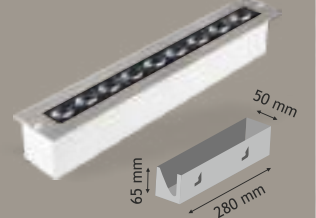

32 cm 9 Led Sıva Altı Duvar Boyama

IP65

HS 6802
9 W
2.400,00 ₺

IP 65
2 Yıl Garanti
CE Belgesi - IP Koruma Belgesi
ve LVD Raporu Mevcuttur