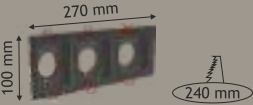

Üçlü Dekoratif Kasa Kare

Siyah Kasa

HS 1402
370,00 ₺

IP 20
G10
MR16 Uyumlu