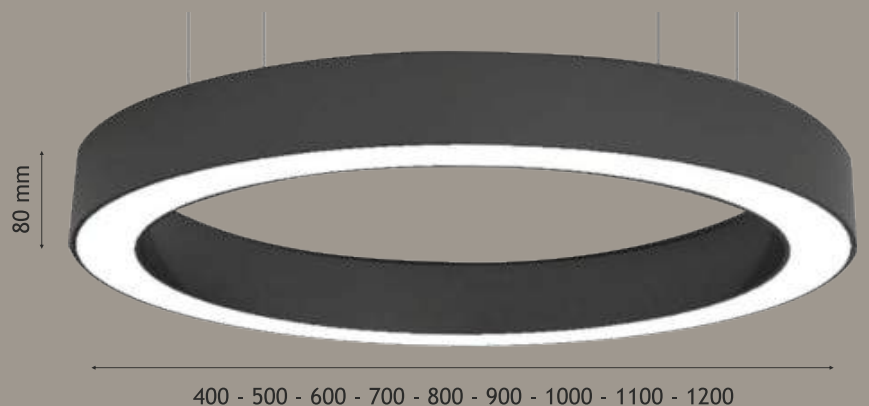

Davul Led Aydınlatma

HS 7200	22 W	3.000 Lm	40 cm	1.950,00 ₺
HS 7201	35 W	4900 Lm	50 cm	2.750,00 ₺
HS 7202	50 W	7.000 Lm	60 cm	3.300,00 ₺
HS 7203	69 W	9.600 Lm	70 cm	4.600,00 ₺
HS 7204	89 W	12.400 Lm	80 cm	5.370,00 ₺
HS 7205	113 W	15.750 Lm	90 cm	6.350,00 ₺
HS 7206	140 W	19.600 Lm	100 cm	8.350,00 ₺
HS 7207	170 W	23.800 Lm	110 cm	9.400,00 ₺
HS 7208	200 W	28.000 Lm	120 cm	11.000,00 ₺

2700K
3000K
4000K
6000K
IP 54

İstenilen Renkte
Kasa Boyanabilir.

OSRAM
TRIDONIC

Simit Led Aydınlatma

HS 7400	40 W	4.600 Lm	40 cm	2.040,00 ₺
HS 7401	50 W	7.000 Lm	50 cm	2.650,00 ₺
HS 7402	60 W	8.400 Lm	60 cm	3.375,00 ₺
HS 7403	70 W	9.800 Lm	70 cm	3.900,00 ₺
HS 7404	80 W	11.200 Lm	80 cm	4.500,00 ₺
HS 7405	90 W	12.500 Lm	90 cm	5.000,00 ₺
HS 7406	100 W	14.000 Lm	100 cm	5.730,00 ₺
HS 7407	110 W	15.000 Lm	110 cm	6.200,00 ₺
HS 7408	120 W	16.500 Lm	120 cm	6.600,00 ₺

2700K
3000K
4000K
6000K
IP 54

İstenilen Renkte Kasa Boyanabilir.

OSRAM
TRIDONIC