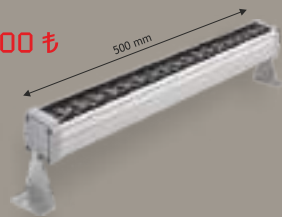

35 cm 12 Led Sıva Üstü Duvar Boyama

IP65

HS 6603
12 W
950,00 ₺ • RGB : 1.315,00 ₺

IP 65
2 Yıl Garanti
CE Belgesi - IP Koruma Belgesi
ve LVD Raporu Mevcuttur

50 cm 18 Led Sıva Üstü Duvar Boyama

IP65

HS 6604
18 W
1.220,00 ₺ • RGB : 1.560,00 ₺