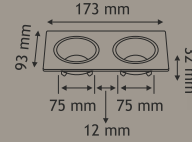

HS 1446
75,00 ₺

IP 20

50

İkili Dekoratif Kasa Kare

Siyah Kasa
Gold

HS 1447
150,00 ₺

IP 20

30