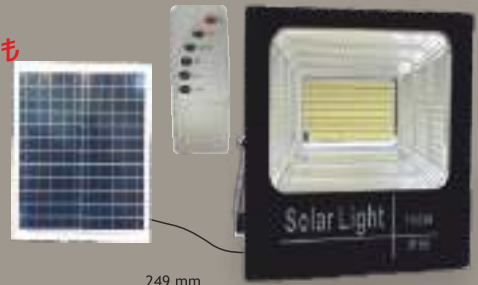

Solar Projektör

IP65

HS 3806
150 W
2.250,00 ₺