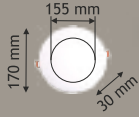

6400K
3200K
1.620 Lm
IP 20
220 V

40

Ayarlanabilir Backlight Lüks Led Panel

Yüksek Lümen

HS 1028
22 W
160,00 ₺

6400K
3200K
2.160 Lm
IP 20
220 V

40

Ayarlanabilir Backlight Lüks Led Panel