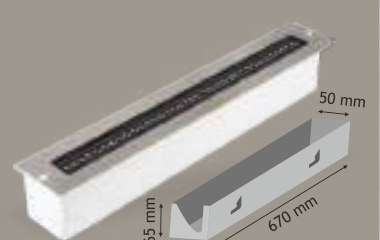

100 cm 36 Led Sıva Altı Duvar Boyama

IP65

HS 6806
36 W
5.550,00 ₺

IP 65
2 Yıl Garanti
CE Belgesi - IP Koruma Belgesi
ve LVD Raporu Mevcuttur

Linear Aydınlatmalar

OSRAM
TRIDONIC

YERLİ
ÜRETİM

HS 7143	36 W	4.790 Lm	100 cm	144 Led	1.440,00 ₺
HS 7144	44 W	5.750 Lm	120 cm	172 Led	1.700,00 ₺
HS 7145	54 W	7.185 Lm	150 cm	216 Led	2.100,00 ₺
HS 7146	72 W	9.580 Lm	200 cm	288 Led	2.750,00 ₺