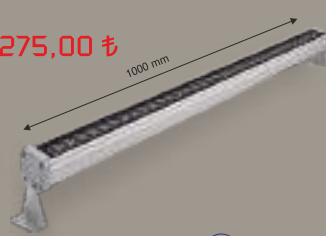

100 cm 36 Led Sıva Üstü Duvar Boyama

IP65

HS 6606
36 W
2.000,00 ₺ • RGB : 2.275,00 ₺

IP 65
2 Yıl Garanti
CE Belgesi - IP Koruma Belgesi
ve LVD Raporu Mevcuttur