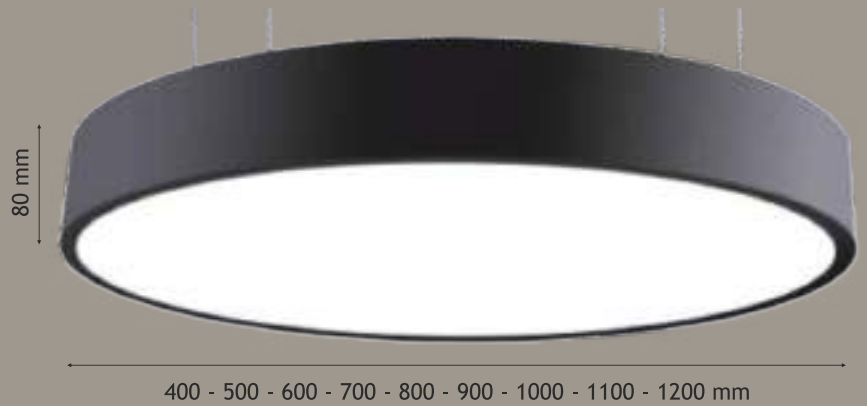

Davul Led Aydınlatma

HS 7200	22 W	3.000 Lm	40 cm	1.950,00 ₺
HS 7201	35 W	4900 Lm	50 cm	2.750,00 ₺
HS 7202	50 W	7.000 Lm	60 cm	3.300,00 ₺
HS 7203	69 W	9.600 Lm	70 cm	4.600,00 ₺
HS 7204	89 W	12.400 Lm	80 cm	5.370,00 ₺
HS 7205	113 W	15.750 Lm	90 cm	6.350,00 ₺
HS 7206	140 W	19.600 Lm	100 cm	8.350,00 ₺
HS 7207	170 W	23.800 Lm	110 cm	9.400,00 ₺
HS 7208	200 W	28.000 Lm	120 cm	11.000,00 ₺

2700K
3000K
4000K
6000K
IP 54

İstenilen Renkte
Kasa Boyanabilir.

OSRAM
TRIDONIC

Simit Led Aydınlatma

HS 7400	40 W	4.600 Lm	40 cm	2.040,00 ₺
HS 7401	50 W	7.000 Lm	50 cm	2.650,00 ₺
HS 7402	60 W	8.400 Lm	60 cm	3.375,00 ₺
HS 7403	70 W	9.800 Lm	70 cm	3.900,00 ₺
HS 7404	80 W	11.200 Lm	80 cm	4.500,00 ₺
HS 7405	90 W	12.500 Lm	90 cm	5.000,00 ₺
HS 7406	100 W	14.000 Lm	100 cm	5.730,00 ₺
HS 7407	110 W	15.000 Lm	110 cm	6.200,00 ₺
HS 7408	120 W	16.500 Lm	120 cm	6.600,00 ₺

2700K
3000K
4000K
6000K
IP 54

İstenilen Renkte Kasa Boyanabilir.

OSRAM
TRIDONIC