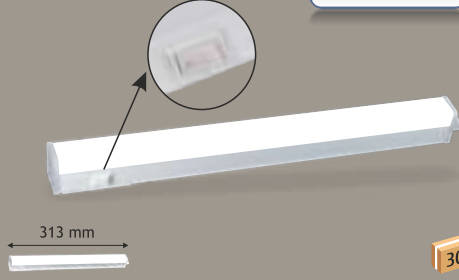

Ledli Bant Armatür

HS 2800
6 W
85,00 ₺

Eklenebilir

6400K
3200K
360 Lm
IP 20
220 V