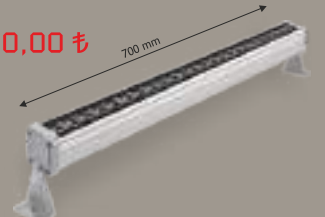

IP 65
2 Yıl Garanti
CE Belgesi - IP Koruma Belgesi
ve LVD Raporu Mevcuttur

70 cm 24 Led Sıva Üstü Duvar Boyama

IP65

HS 6605
24 W
1.560,00 ₺ • RGB : 1.820,00 ₺

IP 65
2 Yıl Garanti
CE Belgesi - IP Koruma Belgesi
ve LVD Raporu Mevcuttur