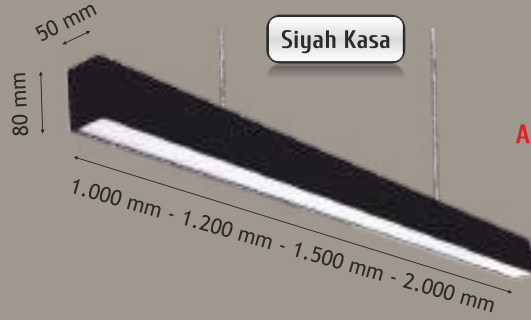

Linear Aydınlatmalar

OSRAM
TRIDONIC

YERLİ
ÜRETİM

HS 7143	36 W	4.790 Lm	100 cm	144 Led	1.440,00 ₺
HS 7144	44 W	5.750 Lm	120 cm	172 Led	1.700,00 ₺
HS 7145	54 W	7.185 Lm	150 cm	216 Led	2.100,00 ₺
HS 7146	72 W	9.580 Lm	200 cm	288 Led	2.750,00 ₺

2700K
3000K
4000K
6000K
IP 20

İstenilen Renkte
Kasa Boyanabilir.

CE Belgesi ve
LVD Raporu Mevcuttur.

**Fiyatlara Askı
Aparatları Dahildir.**