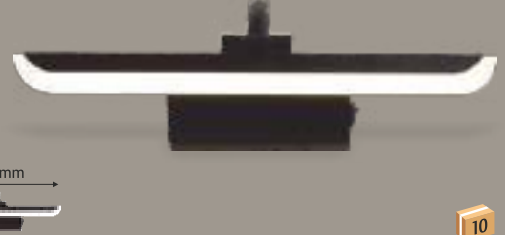

HS 2603
7 W
600,00 ₺

4200K
IP 20
220 V

20

Flüt Aplik Armatür - Saray

Siyah Kasa

HS 2608
7 W
620,00 ₺

4200K
IP 20
220 V

10