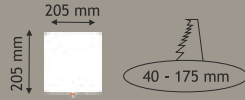

Yüksek Lümen

HS 1029
36 W
250,00 ₺

6400K
3200K
3.240 Lm
IP 20
220 V

20

Ayarlanabilir Kare Panel

HS 1057
36 W
260 ₺

6400K
3200K
3.240 Lm
IP 20
Işık Açısı 150°

20