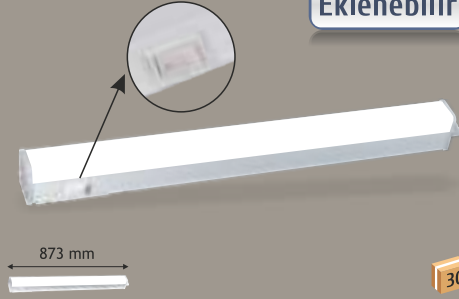

Ledli Bant Armatür

HS 2802
14 W
160,00 ₺

Eklenebilir

6400K
3200K
1.080 Lm
IP 20
220 V