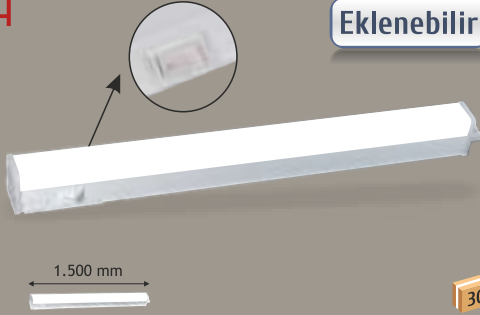

Ledli Bant Armatür

HS 2802
14 W
160,00 ₺

Eklenebilir

6400K
3200K
1.080 Lm
IP 20
220 V

Ledli Bant Armatür

HS 2804
20 W
210,00 ₺

Eklenebilir

6400K
3200K
1.600 Lm
IP 20
220 V