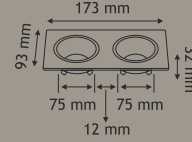

30

Tekli Dekoratif Kasa Kare

Siyah Kasa
Gold

HS 1446
75,00 ₺

IP 20