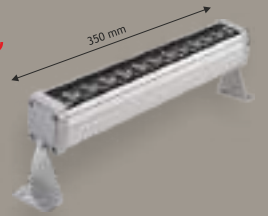

35 cm 12 Led Sıva Üstü Duvar Boyama

IP65

HS 6603
12 W
950,00 ₺ • RGB : 1.315,00 ₺

IP 65
2 Yıl Garanti
CE Belgesi - IP Koruma Belgesi
ve LVD Raporu Mevcuttur