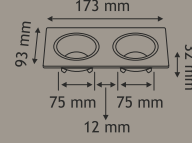

30

Tekli Dekoratif Kasa Kare

Siyah Kasa
Krom

HS 1444
75,00 ₺

IP 20