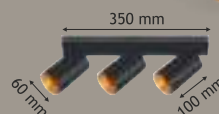

Siyah Kasa

50

Siyah Gold Üçlü

HS 1636

800,00 ₺

IP 20