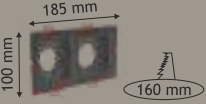

İkili Dekoratif Kasa Kare

Siyah Kasa

HS 1401
220,00 ₺

IP 20
G10
MR16 Uyumlu