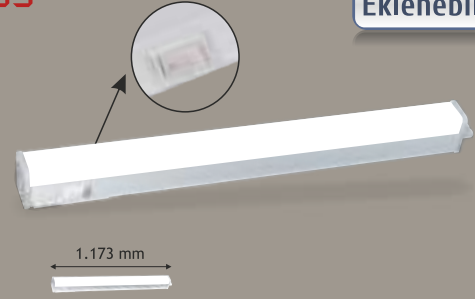

Ledli Bant Armatür

HS 2801
9 W
130,00 ₺

Eklenebilir

6400K
3200K
720 Lm
IP 20
220 V

Ledli Bant Armatür

HS 2803
18 W
175,00 ₺

Eklenebilir

6400K
3200K
1.440 Lm
IP 20
220 V