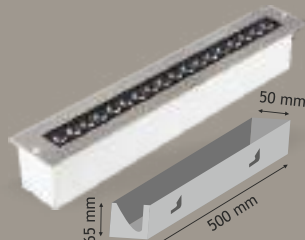

55 cm 18 Led Sıva Altı Duvar Boyama

IP65

HS 6804
18 W
3.120,00 ₺

IP 65
2 Yıl Garanti
CE Belgesi - IP Koruma Belgesi
ve LVD Raporu Mevcuttur