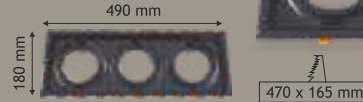

HS 2202
15 W
150,00 ₺

3200K
1.200 Lm
IP 20
E27
Işık Açısı 150°

80

AR111 Kasa Üçlü

Beyaz Kasa
Siyah Kasa

HS 2206
260,00 ₺

IP 20

24