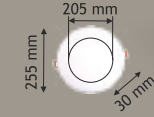

20

Ayarlanabilir Kare Panel

HS 1057
36 W
260 ₺