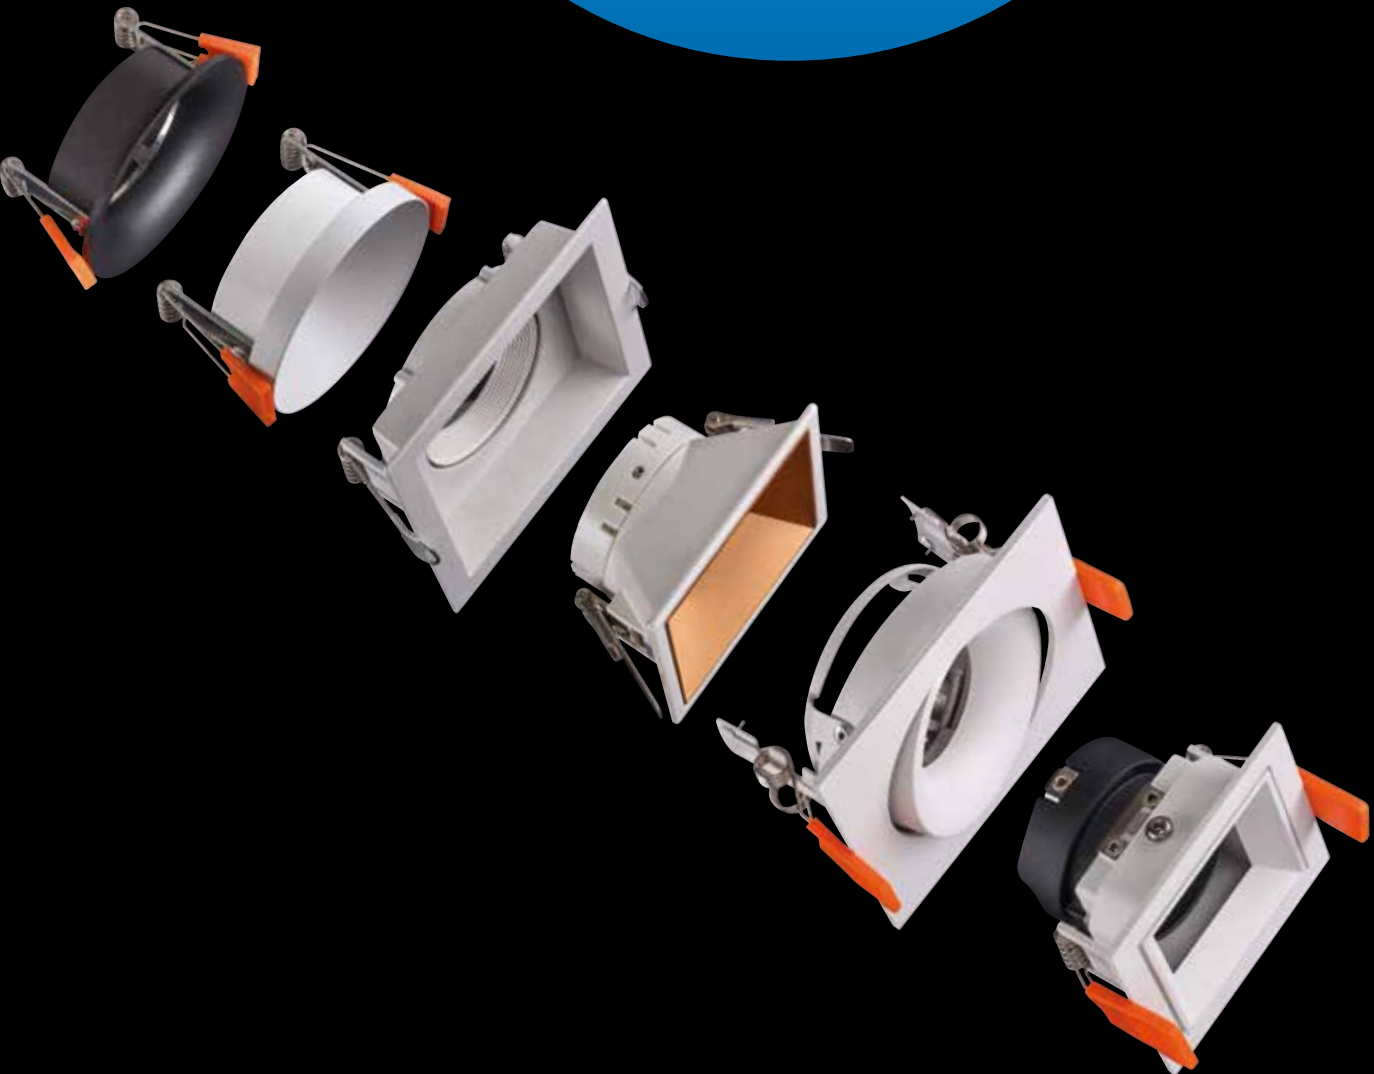

# Jupiter Flex Series

Kod	Fiyat (\$)	Sayfa
EV216 A	\$25,00	90
EV216 AS	\$25,00	90
EV216 K	\$25,00	90
EV216 S	\$25,00	90
EV216 SN	\$25,00	90
EV217 A	\$33,50	91
EV217 AS	\$33,50	91
EV217 K	\$33,50	91
EV217 S	\$33,50	91
EV217 SN	\$33,50	91
EV506 B&S	\$30,75	34
EV506 S&A	\$30,75	34
EV507 B&S	\$36,50	34
EV507 S&A	\$36,50	34
EV600 B	\$75,75	8
EV600 S	\$75,75	8
JC046 B&S	\$25,00	36
JC046 S	\$25,00	36
JC046 S&A	\$25,00	36
JC050 B	\$14,00	38
JC050 S	\$14,00	38
JC050 S&A	\$14,00	38
JC059 B	\$22,25	39
JC059 S	\$22,25	39
JC062 B&S	\$29,25	36
JC062 S	\$29,25	36
JC062 S&A	\$29,25	36
JC063 AN	\$25,50	67
JC068 B&S	\$25,50	37
JC068 S&A	\$26,25	37
JC069 B&S	\$26,50	37
JC069 S&A	\$27,25	37
JC074 B&S	\$44,50	37
JC074 S&A	\$45,50	37
JC080 B	\$32,75	9
JC080 S	\$32,75	9
JC081 B	\$31,75	9
JC081 S	\$31,75	9
JC082 B	\$55,00	9
JC082 S	\$55,00	9
JC083 B	\$63,25	9
JC083 S	\$63,25	9
JC106	\$1,85	104
JC107	\$3,70	104