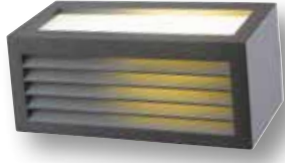

JW934 AN 90,75 USD
Bahçe Aplik

CE

Malzeme	Alüminyum
Renk	Antrasit
Işık Kaynağı	E27 Spiral 20W (Dahil değil)
Işık Rengi	-
Koli Ölçüsü (cm)	50x25.5x28/8 Ad.
Ölçüler (UxGxY)(mm)	250x110x108
Delik Ölçüsü (mm)	-
Ek Bilgiler	Opal difüzör
IP Koruma Sınıfı	IP54 ▲