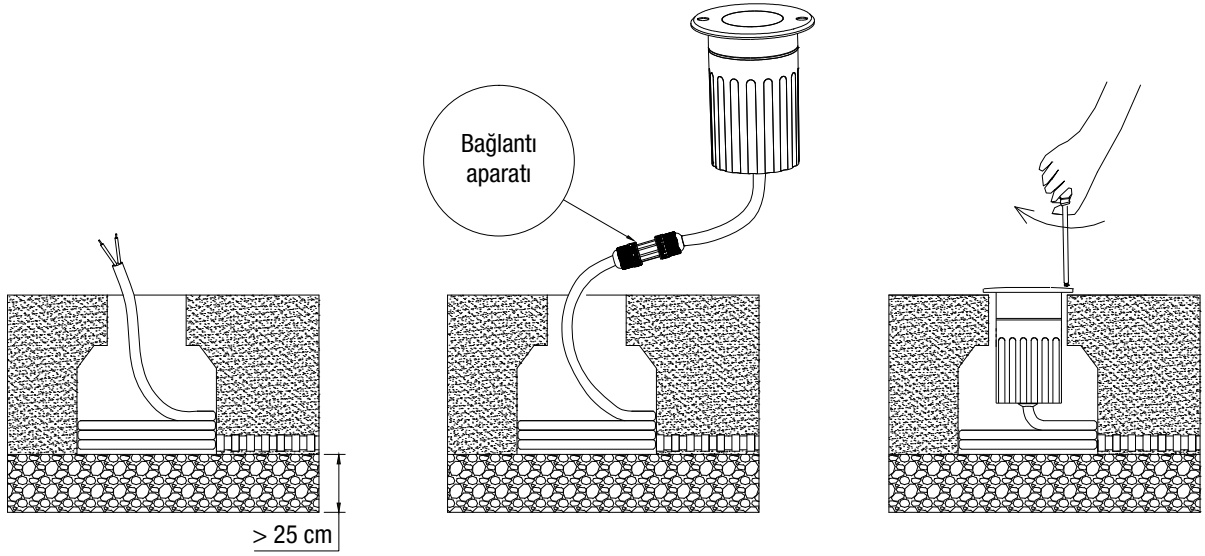

## Yere gömme armatürler için montaj şeması

Kabloyu montaj aparatından geçirip, aparatı üst kısmı yer yüzeyiyle aynı hizada olacak şekilde yerleştirin.

Gerektiğinde armatürü çıkarıp bakım yapmanıza izin verecek uzunlukta kabloyu armatüre bağlayın.