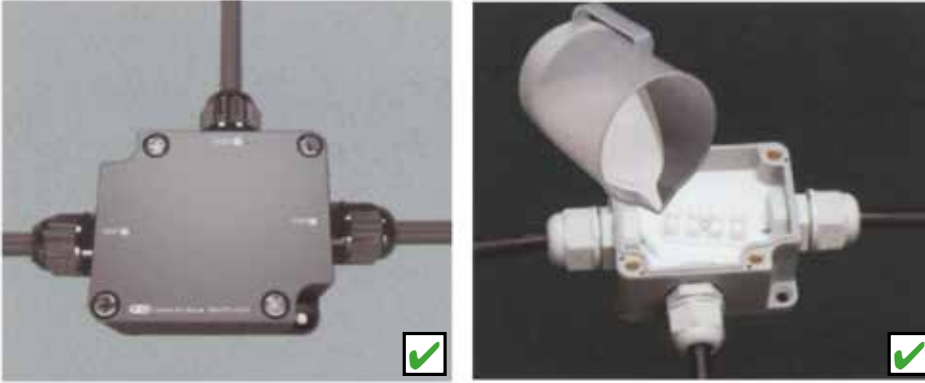

Dış aydınlatma armatürleri elektrik bağlantı şeması

Armatürünüz çalışırken zaman geçtikçe ısınacaktır ve kapatıldığında ısısı yavaşça azalacaktır. Bu durum üründe "Sifon etkisi" yaratacaktır. Armatür içindeki havada gerçekleşen termal genişleme ve daralma armatür içinde ve armatür dışında basınç farklılıkları oluşmasına sebep olacaktır. Armatür içindeki hava basıncı dışarıdakinden daha düşük olduğunda, ortam havasında bulunan su buharı kablolamadaki açıklıklardan armatürün içine sızacaktır. Bu sızıntıya sebep olacak yanlış bağlantı örnekleri altta görülebilir.

Yukarıda bahsedilen durumu engellemek için altta örneklediği şekilde doğru bağlantı yapılmalı, kablo bağlantıları sızdırmayacak şekilde olmalıdır.

Deck gömme armatürler için montaj şeması ve talimatı

LG946, LG977 ve LG980 Deck ürünleri yandaki teknik resimde gösterildiği gibi uygulanır.

1. Dikkat edilmesi gereken hususlar;
- 1- Su drenaj boşluğu bırakılmalıdır. (minimum 6cm)
  - 2- Kablo bağlantısı dış aydınlatma armatürleri elektrik bağlantı şemasındaki gibi yapılmalıdır.
  - 3- Deck beton arası minimum 6 cm olmalıdır.