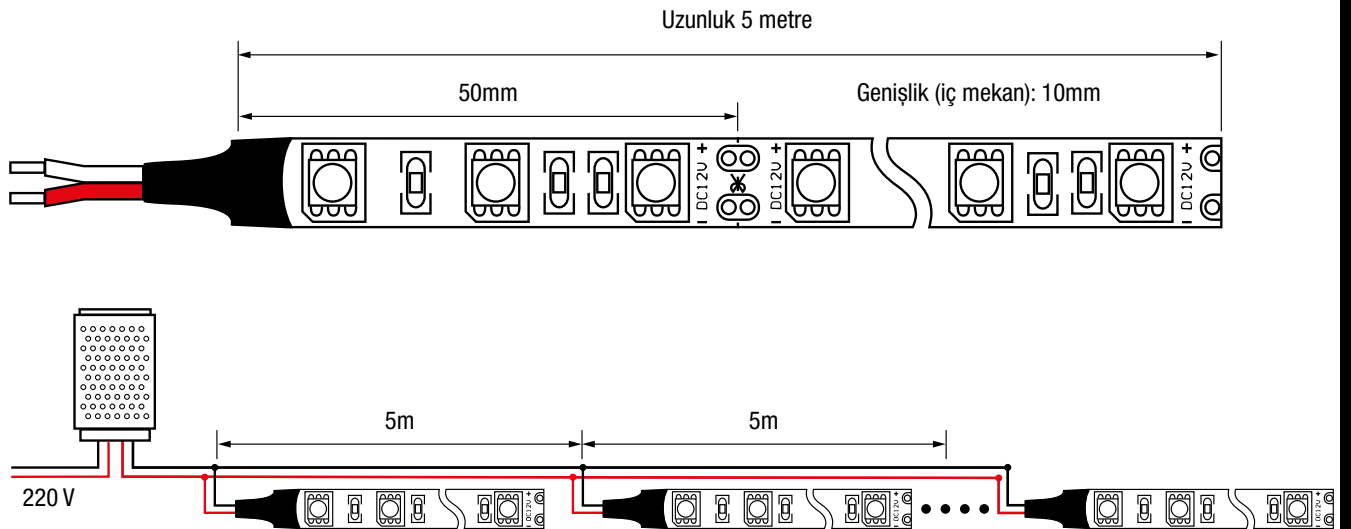

Şerit LED bağlantı şeması LE208-LE209 için