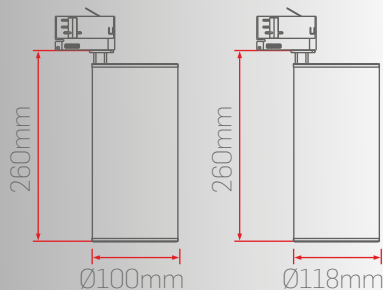

Gövde Renk Seçenekleri

30W

40W

Optik Seçenekler

Montaj Seçenekleri

Işık Renk Seçenekleri

Gövde Renk Seçenekleri

► Ray