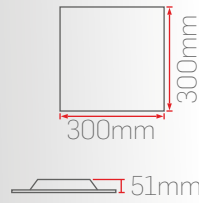

Sipariş Kodu	Işık Rengi	Güç	Fiyat (TL)		
201340	3000K	20W	780		
201440	4000K		Standart		
201640	6500K		1.980	1.580	3.880
			DALI DIM	Acil Kit	Smart-TW