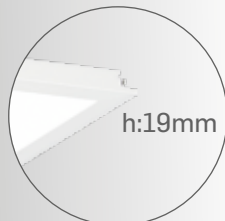

Gövde Renk Seçenekleri

9016 9006 9005 Tüm Renkler

PE11-6060

40W 60x60 Beyaz Gövde

Sipariş Kodu	Işık Rengi	Ürün Tipi	Fiyat (TL)
260384	3000K	Standart	1.350 Standart
260484	4000K		2.550 DALI DIM
260684	6500K		2.150 Acil Kit
269384	3000K	Görsel Baskılı	2.080 Standart
269484	4000K		3.280 DALI DIM
269684	6500K		2.880 Acil Kit

PE11-3030

12W 30x30 Beyaz Gövde

Sipariş Kodu	Işık Rengi	Ürün Tipi	Fiyat (TL)
260381	3000K	Standart	760 Standart
260481	4000K		1.960 DALI DIM
260681	6500K		1.560 Acil Kit
269381	3000K	Görsel Baskılı	1.490 Standart
269481	4000K		2.690 DALI DIM
269681	6500K		2.290 Acil Kit

PE11-3060

20W 30x60 Beyaz Gövde

Sipariş Kodu	Işık Rengi	Ürün Tipi	Fiyat (TL)
260382	3000K	Standart	980 Standart
260482	4000K		2.180 DALI DIM
260682	6500K		1.780 Acil Kit
269382	3000K	Görsel Baskılı	1.720 Standart
269482	4000K		2.920 DALI DIM
269682	6500K		2.520 Acil Kit

PE11-30120

40W 30x120 Beyaz Gövde

Sipariş Kodu	Işık Rengi	Ürün Tipi	Fiyat (TL)
260383	3000K	Standart	1.420 Standart
260483	4000K		2.620 DALI DIM
260683	6500K		2.220 Acil Kit
269383	3000K	Görsel Baskılı	2.150 Standart
269483	4000K		3.350 DALI DIM
269683	6500K		2.950 Acil Kit