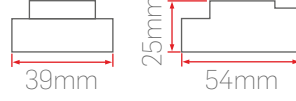

EM20

EM20-1 RF Hareket Sensörü

Sipariş Kodu	Süre Ayarı	Alg. Mes.	Montaj Yük.	Max. Güç	Fiyat (TL)
510004	10sn-12dk	1-8m Tavan 5-15m Duvar	1,5-3,5m Duvar 2-8m Tavan	300W	340

EM20-2 360° RF Hareket Sensörü

Sipariş Kodu	Süre Ayarı	Alg. Mes.	Montaj Yük.	Max. Güç	Fiyat (TL)
510011	10sn-12dk	1-8m	2-6m	1000W	480