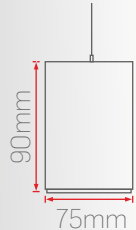

Optik Seçenekler

Montaj Seçenekleri

Kontrol Seçenekleri

Işık Renk Seçenekleri

Gövde Renk Seçenekleri

Profil Kesit