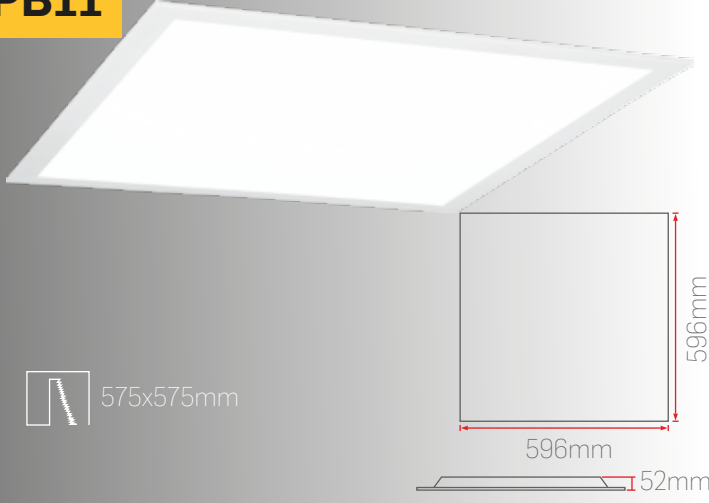

► Sıva Altı (Alçıpan Asma Tavan)

Backlight LED Aydınlatma Metal Çerçeveseli

- Elektrostatik toz boyalı sac Gövde.
- Minimum 100.000 saat ömürlü SMD LED.
- Yüksek geçirgenliğe sahip opal Difüzör.
- Sabit akım çıkışlı yüksek verimli Sürücü.

PB11

PB11-6060

60x60 Beyaz Gövde

Sipariş Kodu	Işık Rengi	Güç	Fiyat (TL)		
200312	3000K	28W	1.480		
200412	4000K		Standart		
200612	6500K		2.680	2.280	4.580
			DALI DIM	Acil Kit	Smart-TW
200322	3000K	36W	1.540		
200422	4000K		Standart		
200622	6500K		2.740	2.340	4.640
			DALI DIM	Acil Kit	Smart-TW
200332	3000K	42W	1.590		
200432	4000K		Standart		
200632	6500K		2.790	2.390	4.690
			DALI DIM	Acil Kit	Smart-TW

PB11-3030

20W 30x30 Beyaz Gövde

Sipariş Kodu	Işık Rengi	Güç	Fiyat (TL)		
200343	3000K	20W	810		
200443	4000K		Standart		
200643	6500K		2.010	1.610	3.910
			DALI DIM	Acil Kit	Smart-TW

PB11-3060

20W 30x60 Beyaz Gövde

Sipariş Kodu	Işık Rengi	Güç	Fiyat (TL)		
200346	3000K	20W	1.140		
200446	4000K		Standart		
200646	6500K		2.340	1.940	4.240
			DALI DIM	Acil Kit	Smart-TW

PB11-30120

40W 30x120 Beyaz Gövde

Sipariş Kodu	Işık Rengi	Güç	Fiyat (TL)		
200347	3000K	40W	1.810		
200447	4000K		Standart		
200647	6500K		3.010	2.610	4.910
			DALI DIM	Acil Kit	Smart-TW