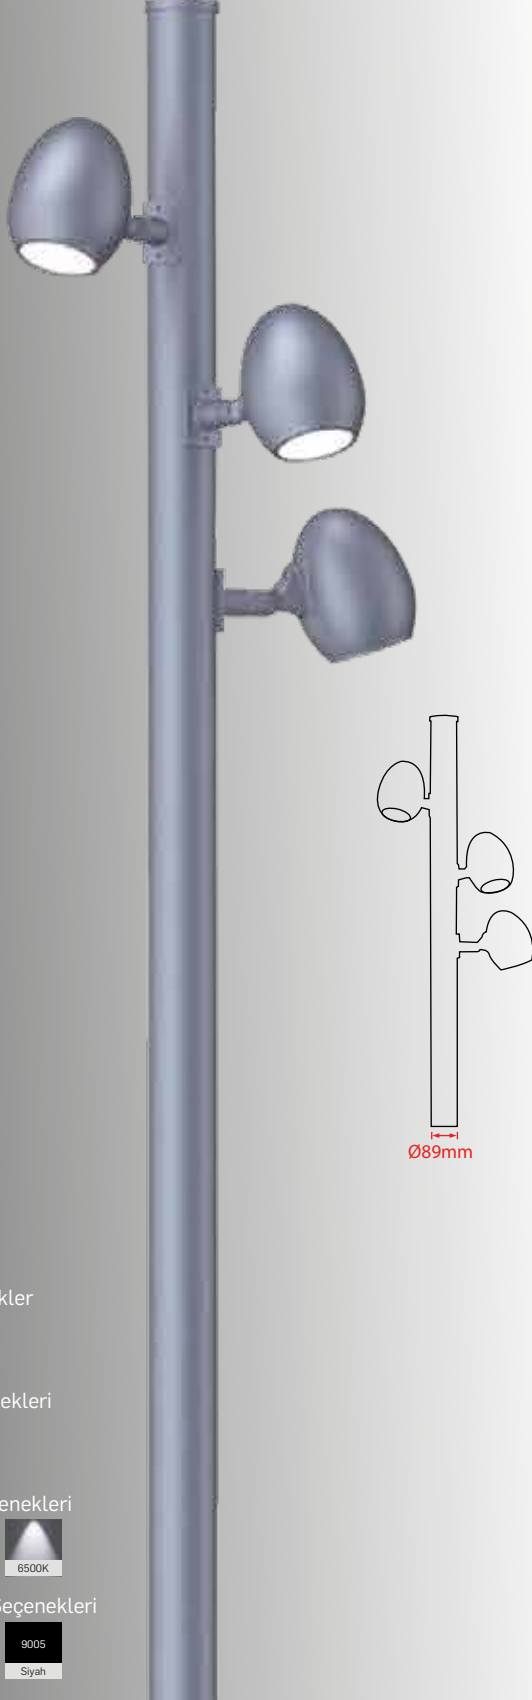

► IP66 Peyzaj LED Aydınlatma

- Alüminyum Enjeksiyon Döküm Gövde.
- UV korumalı opal PC Kapak
- Minimum 100.000 saat ömürlü SMD LED.
- Sabit akım çıkışlı IP67 Sürücü.

GR17

Optik Seçenekler

120°

Montaj Seçenekleri

Direk

Işık Renk Seçenekleri

3000K

4000K

6500K

Gövde Renk Seçenekleri

9006

7016

9005

Gri

Antrasit

Siyah

GR17

20W Modül (Direk Hariç)

IP66

Sipariş Kodu	Işık Rengi	Gövde Rengi	Güç	Fiyat (TL)
852341	3000K	Gri	20W	3.400
852441	4000K			
852641	6500K			
856341	3000K	Antrasit		
856441	4000K			
856641	6500K			
853341	3000K	Siyah		
853441	4000K			
853641	6500K			

Alüminyum Konik Direk

Ürün Adı	Fiyat (TL)
3m Alüminyum Konik Direk	15.300
4m Alüminyum Konik Direk	16.200
6m Alüminyum Konik Direk	23.900

Çelik Direk

Ürün Adı	Fiyat (TL)
3m Çelik Direk	6.200
4m Çelik Direk	8.900
6m Çelik Direk	10.700