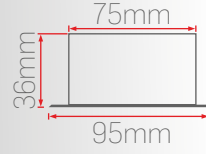

LR12

LR12-24V 24V 45W 75x36x1000mm (Sürücüsüz)

Sipariş Kodu	Işık Rengi	Gövde Rengi	Fiyat (TL)
320335	3000K	Beyaz	1.300
320435	4000K		
320635	6500K		
322335	3000K	Gri	
322435	4000K		
322635	6500K		
323335	3000K	Siyah	
323435	4000K		
323635	6500K