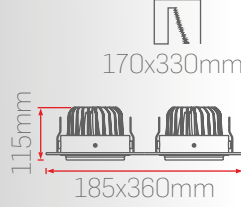

Sıva Altı COB LED Downlight

- Elektrostatik toz boyalı alüminyum Gövde.
- Minimum 60.000 saat ömürlü COB LED.
- Yüksek saflıkta anodize Alüminyum Reflektör.
- Sabit akım çıkışlı yüksek verimli Sürücü.

DC12