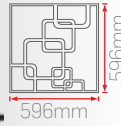

555x555mm
51mm