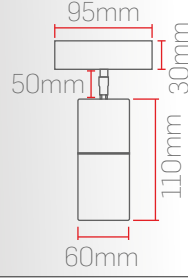

► Sıva Üstü IP65 Duvar Armatürü

► Elektrostatik toz boyalı alüminyum Gövde.

D057