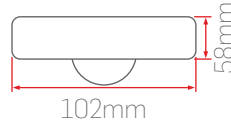

EM10-2 360° IR Varlık Sensörü

IP65

Sipariş Kodu	Süre Ayarı	Alg. Mes.	Montaj Yük.	Max. Güç	Fiyat (TL)
510010	10sn-30dk	1-20m	2,2-6m	1000W	620