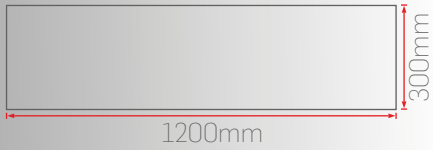

PE12

Optik Seçenekler

Montaj Seçenekleri

Kontrol Seçenekleri

Işık Renk Seçenekleri

Gövde Renk Seçenekleri