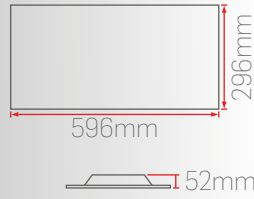

PB10-3060 20W 30x60 Beyaz Gövde

Sipariş Kodu	Işık Rengi	Güç	Fiyat (TL)		
200341	3000K	20W	1.120		
200441	4000K		Standart		
200641	6500K		2.320 DALI DIM	1.920 Acil Kit	4.220 Smart-TW