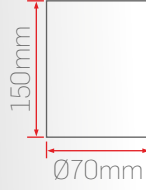

Sıva Üstü COB LED Downlight

- Elektrostatik toz boyalı alüminyum Gövde.
- Minimum 60.000 saat ömürlü COB LED.
- Elektro Kaplama Reflektör.
- Sabit akım çıkışlı yüksek verimli Sürücü.

DC23-2

Optik Seçenekler

Montaj Seçenekleri

Kontrol Seçenekleri

Işık Renk Seçenekleri

Gövde Renk Seçenekleri

DC23-2-15 15cm Sıva Üstü

Sipariş Kodu	Işık Rengi	Gövde Rengi	Güç	Fiyat (TL)
350332	3000K	Beyaz	12W	680 Standart
350432	4000K			
350632	6500K			
353332	3000K	Siyah		1.880 DALI DIM
353432	4000K			1.480 Acil Kit
353632	6500K			

DC23-2-15 15cm Sarkıt

Sipariş Kodu	Işık Rengi	Gövde Rengi	Güç	Fiyat (TL)
350339	3000K	Beyaz	12W	740 Standart
350439	4000K			
350639	6500K			
353339	3000K	Siyah		1.940 DALI DIM
353439	4000K			1.540 Acil Kit
353639	6500K			

DC23-2-30 30cm Sarkıt

Sipariş Kodu	Işık Rengi	Gövde Rengi	Güç	Fiyat (TL)
350340	3000K	Beyaz	12W	800 Standart
350440	4000K			
350640	6500K			
353340	3000K	Siyah		2.000 DALI DIM
353440	4000K			1.600 Acil Kit
353640	6500K			

DC23-2-50 50cm Sarkıt

Sipariş Kodu	Işık Rengi	Gövde Rengi	Güç	Fiyat (TL)
350341	3000K	Beyaz	12W	880 Standart
350441	4000K			
350641	6500K			
353341	3000K	Siyah		2.080 DALI DIM
353441	4000K			1.680 Acil Kit
353641	6500K			

DC23-2-70 70cm Sarkıt

Sipariş Kodu	Işık Rengi	Gövde Rengi	Güç	Fiyat (TL)
350342	3000K	Beyaz	12W	980 Standart
350442	4000K			
350642	6500K			
353342	3000K	Siyah		2.180 DALI DIM
353442	4000K			1.780 Acil Kit
353642	6500K			

Reflektör Renk Seçenekleri