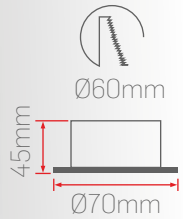

DC20

DC20-R		3W Camlı Basamak Spot		
Sipariş Kodu	Işık Rengi	Gövde	Fiyat (TL)	
210301	3000K	Yuvarlak	350	
210601	6500K			

DC20-S		3W Camlı Basamak Spot		
Sipariş Kodu	Işık Rengi	Gövde	Fiyat (TL)	
210302	3000K	Kare	350	
210602	6500K