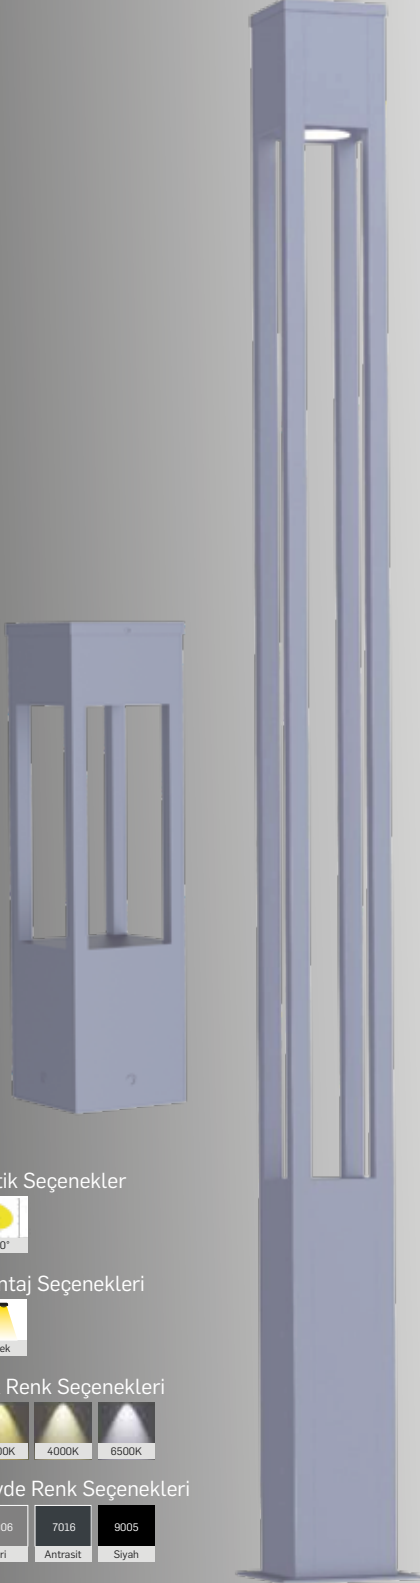

► IP65 Peyzaj LED Aydınlatma

- Alüminyum Ekstrüzyon Gövde.
- Minimum 100.000 saat ömürlü SMD LED.
- Sabit akım çıkışlı IP67 Sürücü.

GR15

Optik Seçenekler

Montaj Seçenekleri

Işık Renk Seçenekleri

Gövde Renk Seçenekleri