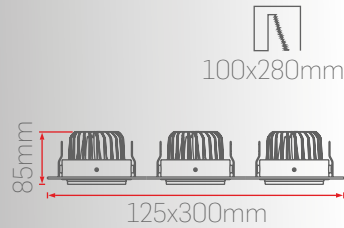

Optik Seçenekler

Montaj Seçenekleri

Kontrol Seçenekleri

Işık Renk Seçenekleri

Gövde Renk Seçenekleri

DC12-60-3		3x8W		
Sipariş Kodu	Işık Rengi	Gövde Rengi	Güç	Fiyat (TL)
740338	3000K	Beyaz	3x8W	2.110 Standart
740438	4000K			
740638	6500K			
743338	3000K	Siyah		DALI DIM
743438	4000K			
743638	6500K			
740038	-	Beyaz	3xGU10	920 Acil Kit
743038	-	Siyah		