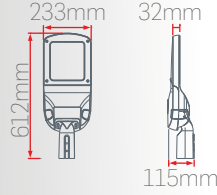

OS10

Optik Seçenekler

Montaj Seçenekleri

Kontrol Seçenekleri

Işık Renk Seçenekleri

Gövde Renk Seçenekleri

Direk Boru Çapı

Min.Ø46mm
Max.Ø67mm

OS10-3		60W-80W-100W		IP66
Sipariş Kodu	Işık Rengi	Güç	Fiyat (TL)	
801307	3000K	60W	4.900 Standart 6.400 DALI DIM	
801407	4000K			
801607	6500K			
801308	3000K	80W	5.000 Standart 6.500 DALI DIM	
801408	4000K			
801608	6500K			
801309	3000K	100W	5.100 Standart 6.600 DALI DIM	
801409	4000K			
801609	6500K			

OS10-4		100W-125W-150W		IP66
Sipariş Kodu	Işık Rengi	Güç	Fiyat (TL)	
801305	3000K	100W	5.700 Standart 7.200 DALI DIM	
801405	4000K			
801605	6500K			
801301	3000K	125W	5.800 Standart 7.300 DALI DIM	
801401	4000K			
801601	6500K			
801304	3000K	150W	5.900 Standart 7.400 DALI DIM	
801404	4000K			
801604	6500K			

OS10-5		150W-200W		IP66
Sipariş Kodu	Işık Rengi	Güç	Fiyat (TL)	
801302	3000K	150W	6.600 Standart 8.100 DALI DIM	
801402	4000K			
801602	6500K			
801303	3000K	200W	6.800 Standart 8.300 DALI DIM	
801403	4000K			
801603	6500K