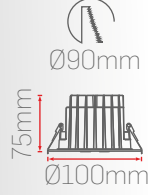

► IP65 Sıva Altı COB LED Downlight

- Elektrostatik toz boyalı alüminyum Gövde.
- Minimum 60.000 saat ömürlü COB LED.
- Elektro Kaplama Reflektör.
- Sabit akım çıkışlı yüksek verimli Sürücü.

DC31

Optik Seçenekleri

Montaj Seçenekleri

Kontrol Seçenekleri

Işık Renk Seçenekleri

Gövde Renk Seçenekleri

Reflektör Renk Seçenekleri

DC31-1

10W

Sipariş Kodu	Işık Rengi	Gövde Rengi	Güç	Fiyat (TL)
350311	3000K	Beyaz	10W	650 Standart 1.850 DALI DIM 1.450 Acil Kit
350411	4000K			
350611	6500K			
353311	3000K	Siyah		
353411	4000K			
353611	6500K			

DC31-2

20W

Sipariş Kodu	Işık Rengi	Gövde Rengi	Güç	Fiyat (TL)
350312	3000K	Beyaz	20W	1.010 Standart 2.210 DALI DIM 1.810 Acil Kit
350412	4000K			
350612	6500K			
353312	3000K	Siyah		
353412	4000K			
353612	6500K			

DC31-3

30W

Sipariş Kodu	Işık Rengi	Gövde Rengi	Güç	Fiyat (TL)
350313	3000K	Beyaz	30W	1.360 Standart 2.560 DALI DIM 2.160 Acil Kit
350413	4000K			
350613	6500K			
353313	3000K	Siyah		
353413	4000K			
353613	6500K			

DC31-4

40W

Sipariş Kodu	Işık Rengi	Gövde Rengi	Güç	Fiyat (TL)
350314	3000K	Beyaz	40W	1.700 Standart 2.900 DALI DIM 2.500 Acil Kit
350414	4000K			
350614	6500K			
353314	3000K	Siyah		
353414	4000K			
353614	6500K