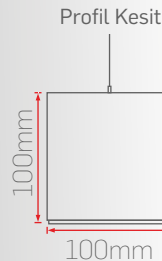

LS13-60		18W-600mm	
Sipariş Kodu	Işık Rengi	Gövde Rengi	Fiyat (TL)
240309	3000K	Beyaz	1.600 Standart
240409	4000K		
240609	6500K		
242309	3000K	Gri	2.800 DALI DIM
242409	4000K		
242609	6500K		
243309	3000K	Siyah	2.400 Acil Kit
243409	4000K		
243609	6500K		

LS13-100		30W-1000mm	
Sipariş Kodu	Işık Rengi	Gövde Rengi	Fiyat (TL)
240310	3000K	Beyaz	2.200 Standart
240410	4000K		
240610	6500K		
242310	3000K	Gri	3.400 DALI DIM
242410	4000K		
242610	6500K		
243310	3000K	Siyah	3.000 Acil Kit
243410	4000K		
243610	6500K		

LS13-120		36W-1200mm	
Sipariş Kodu	Işık Rengi	Gövde Rengi	Fiyat (TL)
240313	3000K	Beyaz	2.500 Standart
240413	4000K		
240613	6500K		
242313	3000K	Gri	3.700 DALI DIM
242413	4000K		
242613	6500K		
243313	3000K	Siyah	3.300 Acil Kit
243413	4000K		
243613	6500K		

LS13-150		54W-1500mm	
Sipariş Kodu	Işık Rengi	Gövde Rengi	Fiyat (TL)
240314	3000K	Beyaz	3.200 Standart
240414	4000K		
240614	6500K		
242314	3000K	Gri	4.400 DALI DIM
242414	4000K		
242614	6500K		
243314	3000K	Siyah	4.000 Acil Kit
243414	4000K		
243614	6500K