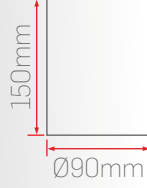

Sıva Üstü COB LED Downlight

- Elektrostatik toz boyalı alüminyum Gövde.
- Minimum 60.000 saat ömürlü COB LED.
- Elektro Kaplama Reflektör.
- Sabit akım çıkışlı yüksek verimli Sürücü.

DC23-3

Optik Seçenekler

Montaj Seçenekleri

Kontrol Seçenekleri

Işık Renk Seçenekleri

Gövde Renk Seçenekleri

DC23-3-15 15cm Sıva Üstü

Sipariş Kodu	Işık Rengi	Gövde Rengi	Güç	Fiyat (TL)
350333	3000K	Beyaz	16W	910 Standart 2.110 DALI DIM 1.710 Acil Kit
350433	4000K			
350633	6500K			
353333	3000K	Siyah		
353433	4000K			
353633	6500K			

DC23-3-15 15cm Sarkıt

Sipariş Kodu	Işık Rengi	Gövde Rengi	Güç	Fiyat (TL)
350343	3000K	Beyaz	16W	950 Standart 2.150 DALI DIM 1.750 Acil Kit
350443	4000K			
350643	6500K			
353343	3000K	Siyah		
353443	4000K			
353643	6500K			

DC23-3-30 30cm Sarkıt

Sipariş Kodu	Işık Rengi	Gövde Rengi	Güç	Fiyat (TL)
350344	3000K	Beyaz	16W	1.040 Standart 2.240 DALI DIM 1.840 Acil Kit
350444	4000K			
350644	6500K			
353344	3000K	Siyah		
353444	4000K			
353644	6500K			

DC23-3-50 50cm Sarkıt

Sipariş Kodu	Işık Rengi	Gövde Rengi	Güç	Fiyat (TL)
350345	3000K	Beyaz	16W	1.170 Standart 2.370 DALI DIM 1.970 Acil Kit
350445	4000K			
350645	6500K			
353345	3000K	Siyah		
353445	4000K			
353645	6500K			

DC23-3-70 70cm Sarkıt

Sipariş Kodu	Işık Rengi	Gövde Rengi	Güç	Fiyat (TL)
350346	3000K	Beyaz	16W	1.300 Standart 2.500 DALI DIM 2.100 Acil Kit
350446	4000K			
350646	6500K			
353346	3000K	Siyah		
353446	4000K			
353646	6500K			

Reflektör Renk Seçenekleri