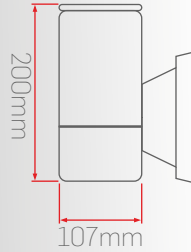

D052

D052-1

E27

Sipariş Kodu	Gövde Rengi	Duy Tipi	Fiyat (TL)
740054	Beyaz	E27	860
742054	Gri		
743054	Siyah