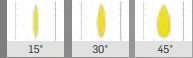

DC12

Optik Seçenekler

Montaj Seçenekleri

Kontrol Seçenekleri

Işık Renk Seçenekleri

Gövde Renk Seçenekleri

DC12-100-1 20W-30W

Sipariş Kodu	Işık Rengi	Gövde Rengi	Güç	Fiyat (TL)
740320	3000K	Beyaz	20W	1.000 Standart
740420	4000K			
740620	6500K			
743320	3000K	Siyah		2.200 DALI DIM
743420	4000K			
743620	6500K			
740321	3000K	Beyaz	30W	1.020 Standart
740421	4000K			
740621	6500K			
743321	3000K	Siyah		2.220 DALI DIM
743421	4000K			
743621	6500K			