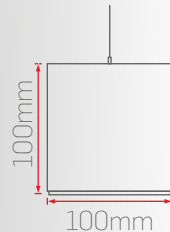

Optik Seçenekler

Montaj Seçenekleri

Kontrol Seçenekleri

Işık Renk Seçenekleri

Gövde Renk Seçenekleri

Profil Kesit

► 75x90 Sıva Üstü/Sarkıt Lineer LED Aydınlatma

- Elektrostatik toz boyalı alüminyum Gövde.
- Minimum 100.000 saat ömürlü SMD LED.
- Yüksek geçirgenliğe sahip opal Difüzör.
- Sabit akım çıkışlı yüksek verimli Sürücü.