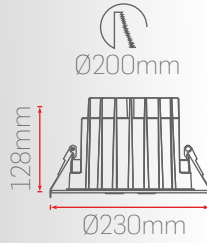

► IP65 Sıva Altı COB LED Downlight

- Elektrostatik toz boyalı alüminyum Gövde.
- Minimum 60.000 saat ömürlü COB LED.
- Elektro Kaplama Reflektör.
- Sabit akım çıkışlı yüksek verimli Sürücü.

DC31

Optik Seçenekleri

Montaj Seçenekleri

Kontrol Seçenekleri

Işık Renk Seçenekleri

Gövde Renk Seçenekleri

Reflektör Renk Seçenekleri

DC31-1

10W

Sipariş Kodu	Işık Rengi	Gövde Rengi	Güç	Fiyat (TL)
350311	3000K	Beyaz	10W	650 Standart 1.850 DALI DIM 1.450 Acil Kit
350411	4000K			
350611	6500K			
353311	3000K	Siyah		
353411	4000K			
353611	6500K			

DC31-2

20W

Sipariş Kodu	Işık Rengi	Gövde Rengi	Güç	Fiyat (TL)
350312	3000K	Beyaz	20W	1.010 Standart 2.210 DALI DIM 1.810 Acil Kit
350412	4000K			
350612	6500K			
353312	3000K	Siyah		
353412	4000K			
353612	6500K			

DC31-3

30W

Sipariş Kodu	Işık Rengi	Gövde Rengi	Güç	Fiyat (TL)
350313	3000K	Beyaz	30W	1.360 Standart 2.560 DALI DIM 2.160 Acil Kit
350413	4000K			
350613	6500K			
353313	3000K	Siyah		
353413	4000K			
353613	6500K			

DC31-4

40W

Sipariş Kodu	Işık Rengi	Gövde Rengi	Güç	Fiyat (TL)
350314	3000K	Beyaz	40W	1.700 Standart 2.900 DALI DIM 2.500 Acil Kit
350414	4000K			
350614	6500K			
353314	3000K	Siyah		
353414	4000K			
353614	6500K