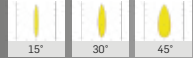

DC11

Optik Seçenekler

Montaj Seçenekleri

Kontrol Seçenekleri

Işık Renk Seçenekleri

Gövde Renk Seçenekleri

DC11-100-1 20W-30W

Sipariş Kodu	Işık Rengi	Gövde Rengi	Güç	Fiyat (TL)	
740305	3000K	Beyaz	20W	950 Standart	
740405	4000K				
740605	6500K				
743305	3000K	Siyah		30W	2.150 DALI DIM
743405	4000K				
743605	6500K				
740306	3000K	Beyaz	30W		960 Standart
740406	4000K				
740606	6500K				
743306	3000K	Siyah		30W	2.160 DALI DIM
743406	4000K				
743606	6500K				