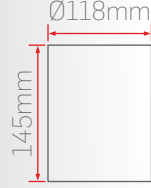

► Sıva Üstü COB LED Downlight

- Elektrostatik toz boyalı alüminyum Gövde.
- Minimum 60.000 saat ömürlü COB LED.
- Yüksek saflıkta anodize Alüminyum Reflektör
- Sabit akım çıkışlı yüksek verimli Sürücü.

DC24

DC24-1 15W-20W

Sipariş Kodu	Işık Rengi	Gövde Rengi	Güç	Fiyat (TL)
740350	3000K	Beyaz	15W	1.230 Standart
740450	4000K			
740650	6500K			
743350	3000K	Siyah		2.430 DALI DIM
743450	4000K			
743650	6500K			
740351	3000K	Beyaz	20W	1.240 Standart
740451	4000K			
740651	6500K			
743351	3000K	Siyah		2.440 DALI DIM
743451	4000K			
743651	6500K			

DC24-2 20W-30W

Sipariş Kodu	Işık Rengi	Gövde Rengi	Güç	Fiyat (TL)
740348	3000K	Beyaz	20W	1.290 Standart
740448	4000K			
740648	6500K			
743348	3000K	Siyah		2.490 DALI DIM
743448	4000K			
743648	6500K			
740349	3000K	Beyaz	30W	1.300 Standart
740449	4000K			
740649	6500K			
743349	3000K	Siyah		2.500 DALI DIM
743449	4000K			
743649	6500K			

DC24-3 20W-30W-40W

Sipariş Kodu	Işık Rengi	Gövde Rengi	Güç	Fiyat (TL)
240342	3000K	Beyaz	20W	1.400 Standart
240442	4000K			
240642	6500K			
243342	3000K	Siyah		2.600 DALI DIM
243442	4000K			
243642	6500K			
240343	3000K	Beyaz	30W	1.410 Standart
240443	4000K			
240643	6500K			
243343	3000K	Siyah		2.610 DALI DIM
243443	4000K			
243643	6500K			
240344	3000K	Beyaz	40W	1.430 Standart
240444	4000K			
240644	6500K			
243344	3000K	Siyah		2.630 DALI DIM
243444	4000K			
243644	6500K			

Optik Seçenekler

Montaj Seçenekleri

Kontrol Seçenekleri

Işık Renk Seçenekleri

Gövde Renk Seçenekleri