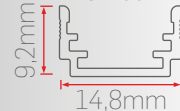

Sıva Üstü Profil
311001