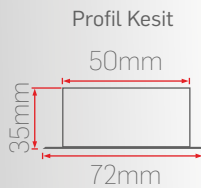

LR13

Montaj Seçenekleri

Kontrol Seçenekleri

Işık Renk Seçenekleri

Gövde Renk Seçenekleri

LR13-60		18W-600mm	
Sipariş Kodu	Işık Rengi	Gövde Rengi	Fiyat (TL)
320318	3000K	Beyaz	1.000 Standart
320418	4000K		
320618	6500K		
322318	3000K	Gri	2.200 DALI DIM 1.800 Acil Kit
322418	4000K		
322618	6500K		
323318	3000K	Siyah	4.100 Smart-TW
323418	4000K		
323618	6500K		