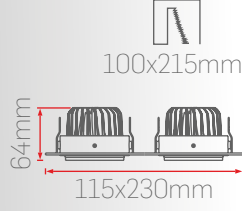

DC11

DC11-60-1		8W		
Sipariş Kodu	Işık Rengi	Gövde Rengi	Güç	Fiyat (TL)
240337	3000K	Beyaz	8W	690 Standart
240437	4000K			
240637	6500K			
243337	3000K	Siyah		DALI DIM
243437	4000K			
243637	6500K			
240037	-	Beyaz	GU10	310
243037	-	Siyah		