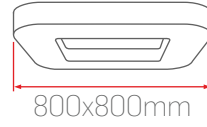

Sipariş Kodu	Işık Rengi	Gövde	Fiyat (TL)
293333	3000K	Siyah	4.800 Standart
293433	4000K		
293633	6500K		
290333	3000K	Beyaz	6.000 DALI DIM
290433	4000K		
290633	6500K		

LD12-100

75W-1000mm