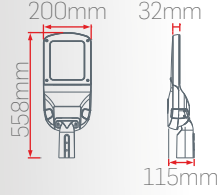

OS10

Optik Seçenekler

Montaj Seçenekleri

Kontrol Seçenekleri

Işık Renk Seçenekleri

Gövde Renk Seçenekleri

Direk Boru Çapı

Min.Ø46mm
Max.Ø67mm

OS10-3		60W-80W-100W		IP66
Sipariş Kodu	Işık Rengi	Güç	Fiyat (TL)	
801307	3000K	60W	4.900 Standart 6.400 DALI DIM	
801407	4000K			
801607	6500K			
801308	3000K	80W	5.000 Standart 6.500 DALI DIM	
801408	4000K			
801608	6500K			
801309	3000K	100W	5.100 Standart 6.600 DALI DIM	
801409	4000K			
801609	6500K			

OS10-4		100W-125W-150W		IP66
Sipariş Kodu	Işık Rengi	Güç	Fiyat (TL)	
801305	3000K	100W	5.700 Standart 7.200 DALI DIM	
801405	4000K			
801605	6500K			
801301	3000K	125W	5.800 Standart 7.300 DALI DIM	
801401	4000K			
801601	6500K			
801304	3000K	150W	5.900 Standart 7.400 DALI DIM	
801404	4000K			
801604	6500K			

OS10-5		150W-200W		IP66
Sipariş Kodu	Işık Rengi	Güç	Fiyat (TL)	
801302	3000K	150W	6.600 Standart 8.100 DALI DIM	
801402	4000K			
801602	6500K			
801303	3000K	200W	6.800 Standart 8.300 DALI DIM	
801403	4000K			
801603	6500K