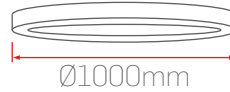

Sipariş Kodu	Işık Rengi	Gövde	Fiyat (TL)
293314	3000K	Siyah	4.900 Standart
293414	4000K		
293614	6500K		
290314	3000K	Beyaz	7.300 DALI DIM
290414	4000K		
290614	6500K		

LD11-120

90W-1200mm