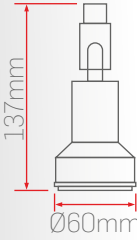

DT18-2 GU10 Ray Spot

Sipariş Kodu	Gövde Rengi	Soket Tipi	Duy Tipi	Fiyat (TL)
280060-M	Beyaz	Monofaze	GU10	350
283060-M	Siyah			
280060-T	Beyaz	Trifaze		480
283060-T	Siyah