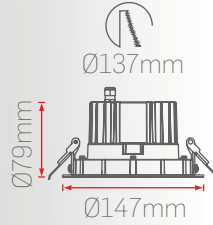

► Sıva Altı COB LED Downlight

- Elektrostatik toz boyalı alüminyum Gövde.
- Minimum 60.000 saat ömürlü COB LED.
- Elektro Kaplama Reflektör.
- Sabit akım çıkışlı yüksek verimli Sürücü.

DC33

Optik Seçenekler

Montaj Seçenekleri

Kontrol Seçenekleri

Işık Renk Seçenekleri

Gövde Renk Seçenekleri

DC33-1 8W

Sipariş Kodu	Işık Rengi	Gövde Rengi	Güç	Fiyat (TL)
350327	3000K	Beyaz	8W	730 Standart 1.930 DALI DIM 1.530 Acil Kit
350427	4000K			
350627	6500K			
353327	3000K	Siyah		
353427	4000K			
353627	6500K			

DC33-2 12W

Sipariş Kodu	Işık Rengi	Gövde Rengi	Güç	Fiyat (TL)
350328	3000K	Beyaz	12W	850 Standart 2.050 DALI DIM 1.650 Acil Kit
350428	4000K			
350628	6500K			
353328	3000K	Siyah		
353428	4000K			
353628	6500K			

DC33-3 18W

Sipariş Kodu	Işık Rengi	Gövde Rengi	Güç	Fiyat (TL)
350329	3000K	Beyaz	18W	960 Standart 2.160 DALI DIM 1.760 Acil Kit
350429	4000K			
350629	6500K			
353329	3000K	Siyah		
353429	4000K			
353629	6500K			

DC33-4 24W

Sipariş Kodu	Işık Rengi	Gövde Rengi	Güç	Fiyat (TL)
350330	3000K	Beyaz	24W	1.040 Standart 2.240 DALI DIM 1.840 Acil Kit
350414	4000K			
350614	6500K			
353314	3000K	Siyah		
353414	4000K			
353614	6500K			

Reflektör Renk Seçenekleri