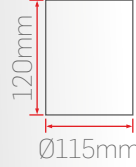

► IP65 Sıva Üstü COB LED Downlight

- Elektrostatik toz boyalı alüminyum Gövde.
- Minimum 60.000 saat ömürlü COB LED.
- Elektro Kaplama Reflektör.
- Sabit akım çıkışlı yüksek verimli Sürücü.

DC22

DC22-1		10W		
Sipariş Kodu	Işık Rengi	Gövde Rengi	Güç	Fiyat (TL)
350321	3000K	Beyaz	10W	900 Standart 2.100 DALI DIM 1.700 Acil Kit
350421	4000K			
350621	6500K			
353321	3000K	Siyah		
353421	4000K			
353621	6500K			

DC22-2		20W		
Sipariş Kodu	Işık Rengi	Gövde Rengi	Güç	Fiyat (TL)
350322	3000K	Beyaz	20W	1.400 Standart 2.600 DALI DIM 2.200 Acil Kit
350422	4000K			
350622	6500K			
353322	3000K	Siyah		
353422	4000K			
353622	6500K			

DC22-3		40W		
Sipariş Kodu	Işık Rengi	Gövde Rengi	Güç	Fiyat (TL)
350324	3000K	Beyaz	40W	2.500 Standart 3.700 DALI DIM 3.300 Acil Kit
350424	4000K			
350624	6500K			
353324	3000K	Siyah		
353424	4000K			
353624	6500K			

Optik Seçenekler

Montaj Seçenekleri

Kontrol Seçenekleri

Işık Renk Seçenekleri

Gövde Renk Seçenekleri

Reflektör Renk Seçenekleri