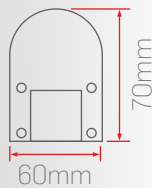

Optik Seçenekler

Montaj Seçenekleri

Kontrol Seçenekleri

Işık Renk Seçenekleri

Gövde Renk Seçenekleri