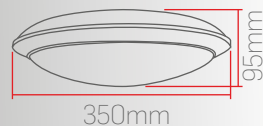

Optik Seçenekler

Montaj Seçenekleri

Işık Renk Seçenekleri

Gövde Renk Seçenekleri