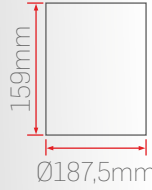

► IP65 Sıva Üstü COB LED Downlight

- Elektrostatik toz boyalı alüminyum Gövde.
- Minimum 60.000 saat ömürlü COB LED.
- Elektro Kaplama Reflektör.
- Sabit akım çıkışlı yüksek verimli Sürücü.

DC22

DC22-1		10W		
Sipariş Kodu	Işık Rengi	Gövde Rengi	Güç	Fiyat (TL)
350321	3000K	Beyaz	10W	900 Standart 2.100 DALI DIM 1.700 Acil Kit
350421	4000K			
350621	6500K			
353321	3000K	Siyah		
353421	4000K			
353621	6500K			

DC22-2		20W		
Sipariş Kodu	Işık Rengi	Gövde Rengi	Güç	Fiyat (TL)
350322	3000K	Beyaz	20W	1.400 Standart 2.600 DALI DIM 2.200 Acil Kit
350422	4000K			
350622	6500K			
353322	3000K	Siyah		
353422	4000K			
353622	6500K			

DC22-3		40W		
Sipariş Kodu	Işık Rengi	Gövde Rengi	Güç	Fiyat (TL)
350324	3000K	Beyaz	40W	2.500 Standart 3.700 DALI DIM 3.300 Acil Kit
350424	4000K			
350624	6500K			
353324	3000K	Siyah		
353424	4000K			
353624	6500K			

Optik Seçenekler

Montaj Seçenekleri

Kontrol Seçenekleri

Işık Renk Seçenekleri

Gövde Renk Seçenekleri

Reflektör Renk Seçenekleri