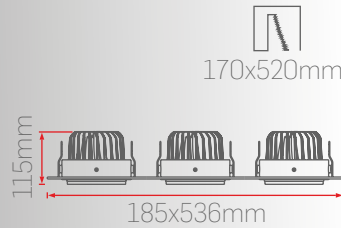

DC12

Optik Seçenekler

Montaj Seçenekleri

Kontrol Seçenekleri

Işık Renk Seçenekleri

Gövde Renk Seçenekleri

DC12-118-1

30W-40W