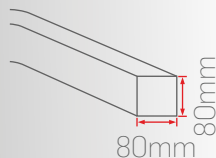

6500K

Gövde Renk Seçenekleri

9016
Beyaz

9006
Gri

9005
Siyah

Tüm Renkler

Özel Ölçü
Özel Tasarım

Profil Kesit