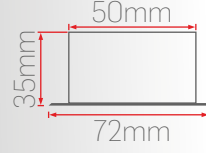

LR13

LR13-24V 24V 30W 50x35x1000mm (Sürücüsüz)

Sipariş Kodu	Işık Rengi	Gövde Rengi	Fiyat (TL)
320312	3000K	Beyaz	1.100
320412	4000K		
320612	6500K		
322312	3000K	Gri	
322412	4000K		
322612	6500K		
323312	3000K	Siyah	
323412	4000K		
323612	6500K