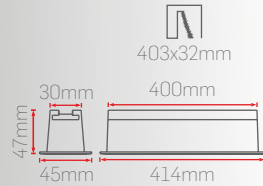

Sıva Altı COB LED Downlight

- Elektrostatik toz boyalı alüminyum Gövde.
- Minimum 60.000 saat ömürlü COB LED.
- Elektro Kaplama Reflektör.
- Sabit akım çıkışlı yüksek verimli Sürücü.

DC29

Işık Renk Seçenekleri

Gövde Renk Seçenekleri

Reflektör Renk Seçenekleri

Optik Seçenekler

Montaj Seçenekleri

Kontrol Seçenekleri

DC29-5

Sıva Altı 5 Lensli

Sipariş Kodu	Işık Rengi	Gövde Rengi	Güç	Fiyat (TL)
350305	3000K	Beyaz	5W 5 Lensli	600 Standart
350405	4000K			
350605	6500K			
353305	3000K	Siyah		1.800 DALI DIM
353405	4000K			
353605	6500K			
350307	3000K	Beyaz	10W 5 Lensli	700 Standart
350407	4000K			
350607	6500K			
353307	3000K	Siyah		1.900 DALI DIM
353407	4000K			
353607	6500K			

DC29-10

Sıva Altı 10 Lensli

Sipariş Kodu	Işık Rengi	Gövde Rengi	Güç	Fiyat (TL)
350308	3000K	Beyaz	10W 10 Lensli	1.200 Standart
350408	4000K			
350608	6500K			
353308	3000K	Siyah		2.400 DALI DIM
353408	4000K			
353608	6500K			
350309	3000K	Beyaz	20W 10 Lensli	1.400 Standart
350409	4000K			
350609	6500K			
353309	3000K	Siyah		2.600 DALI DIM
353409	4000K			
353609	6500K			

DC29-15

Sıva Altı 15 Lensli

Sipariş Kodu	Işık Rengi	Gövde Rengi	Güç	Fiyat (TL)
350319	3000K	Beyaz	15W 15 Lensli	1.800 Standart
350419	4000K			
350619	6500K			
353319	3000K	Siyah		3.000 DALI DIM
353419	4000K			
353619	6500K			
350320	3000K	Beyaz	30W 15 Lensli	2.100 Standart
350420	4000K			
350620	6500K			
353320	3000K	Siyah		3.300 DALI DIM
353420	4000K			
353620	6500K