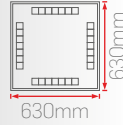

► Lensli (UGR<19) Backlight LED Aydınlatma

- Elektrostatik toz boyalı sac Gövde.
- Minimum 100.000 saat ömürlü SMD LED.
- UGR<19 kamaşmayı önleyici optik lens. 50° - 80°
- Sabit akım çıkışlı yüksek verimli Sürücü.

PL10 (Sıva Altı) PL11 (Clip-in)

PL10-1 40W 60x60 Lensli

Sipariş Kodu	Işık Rengi	Montaj	Fiyat (TL)
212330	3000K	Sıva Altı	3.200 Standart
212430	4000K		
212630	6500K		
			4.400 DALI DIM 4.000 Acil Kit 6.300 Smart-TW

PL11-1 40W 60x60 Clip-in Lensli

Sipariş Kodu	Işık Rengi	Montaj	Fiyat (TL)
212331	3000K	Clip-in	3.200 Standart
212431	4000K		
212631	6500K		
			4.400 DALI DIM 4.000 Acil Kit 6.300 Smart-TW

PL10-2 40W 60x60 Lensli

Sipariş Kodu	Işık Rengi	Montaj	Fiyat (TL)
212332	3000K	Sıva Altı	3.300 Standart
212432	4000K		
212632	6500K		
			4.500 DALI DIM 4.100 Acil Kit 6.400 Smart-TW

PL11-2 40W 60x60 Clip-in Lensli

Sipariş Kodu	Işık Rengi	Montaj	Fiyat (TL)
212333	3000K	Clip-in	3.300 Standart
212433	4000K		
212633	6500K		
			4.500 DALI DIM 4.100 Acil Kit 6.400 Smart-TW

PL12

PL12-1 40W 60x60 Lensli Sıva Üstü

Sipariş Kodu	Işık Rengi	Montaj	Fiyat (TL)
213330	3000K	Sıva Üstü	3.200 Standart
213430	4000K		
213630	6500K		
			4.400 DALI DIM 4.000 Acil Kit 6.300 Smart-TW

PL12-2 40W 60x60 Lensli Sıva Üstü

Sipariş Kodu	Işık Rengi	Montaj	Fiyat (TL)
213332	3000K	Sıva Üstü	3.300 Standart
213432	4000K		
213632	6500K		
			4.500 DALI DIM 4.100 Acil Kit 6.400 Smart-TW

OPSİYONLAR VE AKSESUARLAR

Aksesuar Adı	Fiyat (TL)
Kit Kutusu	+300,00

Kontrol Seçenekleri

Işık Renk Seçenekleri

Montaj Seçenekleri

Gövde Renk Seçenekleri

Optik Seçenekler