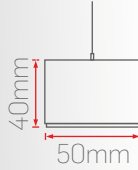

LS18

LS18-100 50x40 30W-1000mm

Sipariş Kodu	Işık Rengi	Gövde Rengi	Fiyat (TL)
240351	3000K	Beyaz	1.700 Standart 3.700 DALI DIM 4.800 Smart-TW
240451	4000K		
240651	6500K		
242351	3000K	Gri	
242451	4000K		
242651	6500K		
243351	3000K	Siyah	
243451	4000K		
243651	6500K