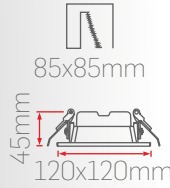

► Sıva Altı COB LED Downlight

- Elektrostatik toz boyalı alüminyum Gövde.
- Minimum 60.000 saat ömürlü COB LED.
- Elektro Kaplama Reflektör.
- Sabit akım çıkışlı yüksek verimli Sürücü.

DC30

Optik Seçenekler

Montaj Seçenekleri

Kontrol Seçenekleri

Işık Renk Seçenekleri

Gövde Renk Seçenekleri

DC30-25

2W

Sipariş Kodu	Işık Rengi	Gövde Rengi	Reflektör Rengi	Güç	Fiyat (TL)
350310-03	3000K	Beyaz	Siyah	2W	350 Standart 1.550 DALI DIM 1.150 Acil Kit
350410-03	4000K				
350610-03	6500K				
353310-03	3000K				
353410-03	4000K				
353610-03	6500K				

DC30-35

3W

Sipariş Kodu	Işık Rengi	Gövde Rengi	Reflektör Rengi	Güç	Fiyat (TL)
350310-03	3000K	Beyaz	Siyah	3W	390 Standart 1.590 DALI DIM 1.190 Acil Kit
350410-03	4000K				
350610-03	6500K				
353310-03	3000K				
353410-03	4000K				
353610-03	6500K				

DC35

Optik Seçenekler

Montaj Seçenekleri

Kontrol Seçenekleri

Işık Renk Seçenekleri

Gövde Renk Seçenekleri

Reflektör Renk Seçenekleri

DC35

12W

Sipariş Kodu	Işık Rengi	Gövde Rengi	Güç	Fiyat (TL)
350325	3000K	Beyaz	12W	980 Standart 2.180 DALI DIM 1.780 Acil Kit
350425	4000K			
350625	6500K			
353325	3000K	Siyah		
353425	4000K			
353625	6500K