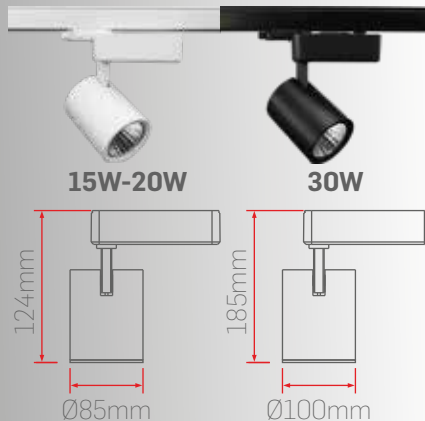

DT11-100 30W Ray Spot

Sipariş Kodu	Işık Rengi	Gövde Rengi	Soket Tipi	Fiyat (TL)
280352-M	3000K	Beyaz	30W Monofaze	1.070
280452-M	4000K			
280652-M	6500K			
283352-M	3000K	Siyah		
283452-M	4000K			
283652-M	6500K			
280352-T	3000K	Beyaz	30W Trifaze	1.200
280452-T	4000K			
280652-T	6500K			
283352-T	3000K	Siyah		
283452-T	4000K			
283652-T	6500K			

Gövde Renk Seçenekleri