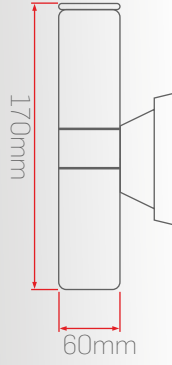

Montaj Seçenekleri

Gövde Renk Seçenekleri

► Sıva Üstü IP65 Duvar Armatürü

► Elektrostatik toz boyalı alüminyum gövde.

D051

D051-1

GU10

Sipariş Kodu	Gövde Rengi	Duy Tipi	Fiyat (TL)
740052	Beyaz	GU10	540
742052	Gri		
743052	Siyah		