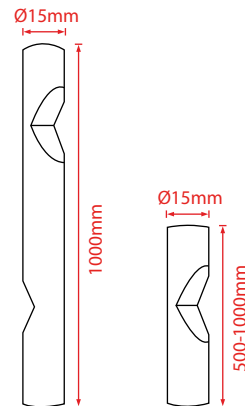

Optik Seçenekler

Montaj Seçenekleri

Işık Renk Seçenekleri

Gövde Renk Seçenekleri