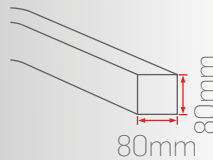

Optik Seçenekler

Montaj Seçenekleri

Kontrol Seçenekleri

Işık Renk Seçenekleri

Gövde Renk Seçenekleri

Profil Kesit