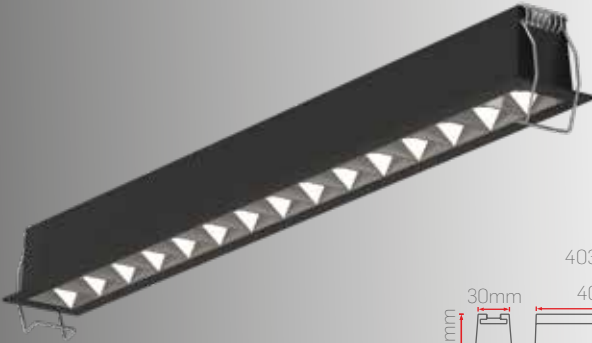

Sıva Altı COB LED Downlight

- Elektrostatik toz boyalı alüminyum Gövde.
- Minimum 60.000 saat ömürlü COB LED.
- Elektro Kaplama Reflektör.
- Sabit akım çıkışlı yüksek verimli Sürücü.

DC29

Işık Renk Seçenekleri

Gövde Renk Seçenekleri

Reflektör Renk Seçenekleri

Optik Seçenekler

Montaj Seçenekleri

Kontrol Seçenekleri

DC29-5

Sıva Altı 5 Lensli

Sipariş Kodu	Işık Rengi	Gövde Rengi	Güç	Fiyat (TL)
350305	3000K	Beyaz	5W 5 Lensli	600 Standart
350405	4000K			
350605	6500K			
353305	3000K	Siyah		1.800 DALI DIM
353405	4000K			
353605	6500K			
350307	3000K	Beyaz	10W 5 Lensli	700 Standart
350407	4000K			
350607	6500K			
353307	3000K	Siyah		1.900 DALI DIM
353407	4000K			
353607	6500K			

DC29-10

Sıva Altı 10 Lensli

Sipariş Kodu	Işık Rengi	Gövde Rengi	Güç	Fiyat (TL)
350308	3000K	Beyaz	10W 10 Lensli	1.200 Standart
350408	4000K			
350608	6500K			
353308	3000K	Siyah		2.400 DALI DIM
353408	4000K			
353608	6500K			
350309	3000K	Beyaz	20W 10 Lensli	1.400 Standart
350409	4000K			
350609	6500K			
353309	3000K	Siyah		2.600 DALI DIM
353409	4000K			
353609	6500K			

DC29-15

Sıva Altı 15 Lensli

Sipariş Kodu	Işık Rengi	Gövde Rengi	Güç	Fiyat (TL)
350319	3000K	Beyaz	15W 15 Lensli	1.800 Standart
350419	4000K			
350619	6500K			
353319	3000K	Siyah		3.000 DALI DIM
353419	4000K			
353619	6500K			
350320	3000K	Beyaz	30W 15 Lensli	2.100 Standart
350420	4000K			
350620	6500K			
353320	3000K	Siyah		3.300 DALI DIM
353420	4000K			
353620	6500K