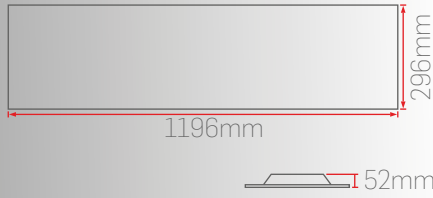

PB10-30120 40W 30x120 Beyaz Gövde

Sipariş Kodu	Işık Rengi	Güç	Fiyat (TL)		
200342	3000K	40W	1.840		
200442	4000K		Standart		
200642	6500K		3.040 DALI DIM	2.640 Acil Kit	4.940 Smart-TW