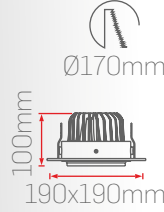

► Sıva Altı COB LED Downlight

- Elektrostatik toz boyalı alüminyum Gövde.
- Minimum 60.000 saat ömürlü COB LED.
- Yüksek saflıkta anodize Alüminyum Reflektör.
- Sabit akım çıkışlı yüksek verimli Sürücü.

DC11

Optik Seçenekler

Montaj Seçenekleri

Kontrol Seçenekleri

Işık Renk Seçenekleri

Gövde Renk Seçenekleri

DC11-118-1 30W-40W

Sipariş Kodu	Işık Rengi	Gövde Rengi	Güç	Fiyat (TL)	
240322	3000K	Beyaz	30W	1.050 Standart	
240422	4000K				
240622	6500K				
243322	3000K	Siyah		40W	2.250 DALI DIM
243422	4000K				
243622	6500K				
240323	3000K	Beyaz	40W		1.070 Standart
240423	4000K				
240623	6500K				
243323	3000K	Siyah		40W	2.270 DALI DIM
243423	4000K				
243623	6500K				

DC11-118-2 2x30W-2x40W

Sipariş Kodu	Işık Rengi	Gövde Rengi	Güç	Fiyat (TL)	
240325	3000K	Beyaz	2x30W	2.050 Standart	
240425	4000K				
240625	6500K				
243325	3000K	Siyah		2x40W	3.250 DALI DIM
243425	4000K				
243625	6500K				
240326	3000K	Beyaz	2x40W		2.090 Standart
240426	4000K				
240626	6500K				
243326	3000K	Siyah		2x40W	3.290 DALI DIM
243426	4000K				
243626	6500K				

DC11-118-3 3x30W-3x40W

Sipariş Kodu	Işık Rengi	Gövde Rengi	Güç	Fiyat (TL)	
240328	3000K	Beyaz	3x30W	3.140 Standart	
240428	4000K				
240628	6500K				
243328	3000K	Siyah		3x40W	4.340 DALI DIM
243428	4000K				
243628	6500K				
240329	3000K	Beyaz	3x40W		3.200 Standart
240429	4000K				
240629	6500K				
243329	3000K	Siyah		3x40W	4.400 DALI DIM
243429	4000K				
243629	6500K