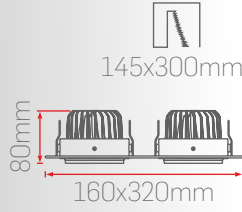

► Sıva Altı COB LED Downlight

- Elektrostatik toz boyalı alüminyum Gövde.
- Minimum 60.000 saat ömürlü COB LED.
- Yüksek saflıkta anodize Alüminyum Reflektör.
- Sabit akım çıkışlı yüksek verimli Sürücü.

DC11

Optik Seçenekler

Montaj Seçenekleri

Kontrol Seçenekleri

Işık Renk Seçenekleri

Gövde Renk Seçenekleri

DC11-100-1 20W-30W

Sipariş Kodu	Işık Rengi	Gövde Rengi	Güç	Fiyat (TL)	
740305	3000K	Beyaz	20W	950 Standart	
740405	4000K				
740605	6500K				
743305	3000K	Siyah		30W	2.150 DALI DIM
743405	4000K				
743605	6500K				
740306	3000K	Beyaz	30W		960 Standart
740406	4000K				
740606	6500K				
743306	3000K	Siyah		30W	2.160 DALI DIM
743406	4000K				
743606	6500K				

DC11-100-2 2x20W-2x30W

Sipariş Kodu	Işık Rengi	Gövde Rengi	Güç	Fiyat (TL)	
740309	3000K	Beyaz	2x20W	1.850 Standart	
740409	4000K				
740609	6500K				
743309	3000K	Siyah		2x30W	2.650 DALI DIM
743409	4000K				
743609	6500K				
740310	3000K	Beyaz	2x30W		1.880 Standart
740410	4000K				
740610	6500K				
743310	3000K	Siyah		2x30W	3.080 DALI DIM
743410	4000K				
743610	6500K				

DC11-100-3 3x20W-3x30W

Sipariş Kodu	Işık Rengi	Gövde Rengi	Güç	Fiyat (TL)	
740313	3000K	Beyaz	3x20W	2.990 Standart	
740413	4000K				
740613	6500K				
743313	3000K	Siyah		3x30W	4.190 DALI DIM
743413	4000K				
743613	6500K				
740314	3000K	Beyaz	3x30W		3.790 Acil Kit
740414	4000K				
740614	6500K				
743314	3000K	Siyah		3x30W	3.030 Standart
743414	4000K				
743614	6500K				
743314	3000K	Siyah	3x30W		4.230 DALI DIM
743414	4000K				
743614	6500K