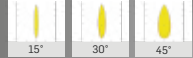

Optik Seçenekler