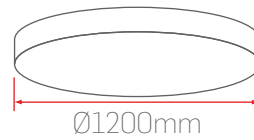

LD16-120

90W-1200mm

Sipariş Kodu	Işık Rengi	Gövde	Fiyat (TL)
293347	3000K	Siyah	9.200 Standart
293447	4000K		
293647	6500K		
290347	3000K	Beyaz	12.800 DALI DIM
290447	4000K		
290647	6500K