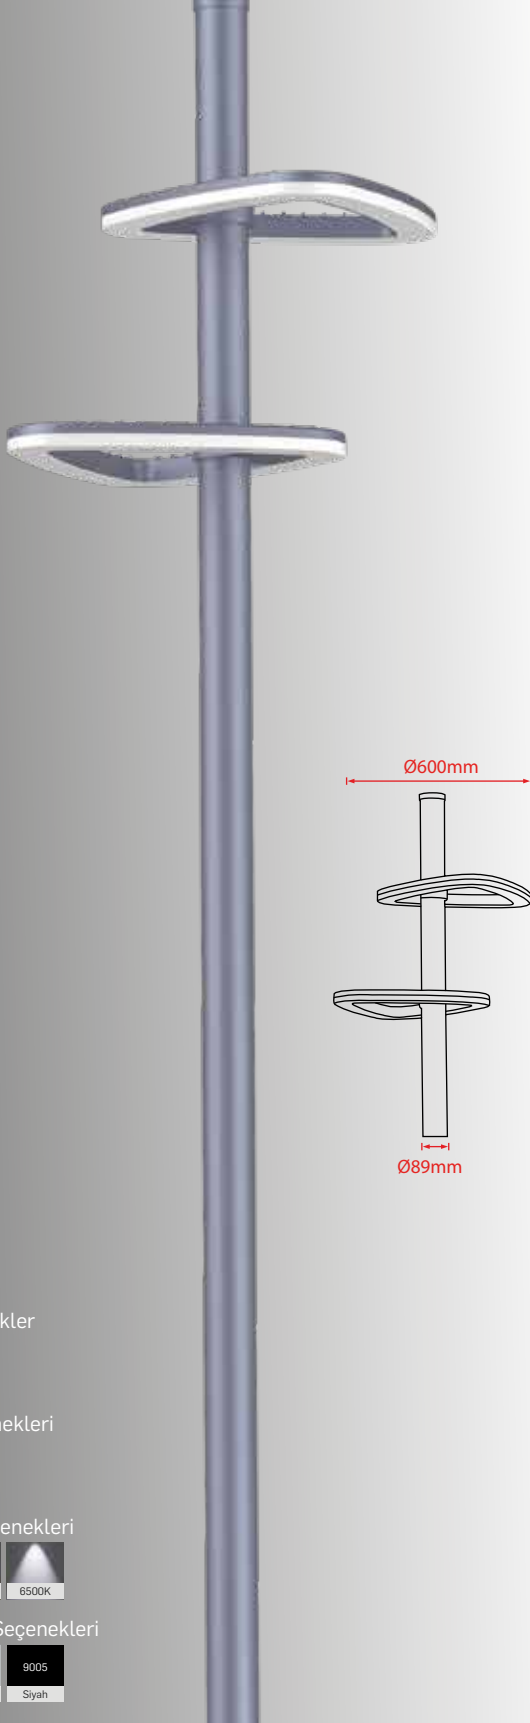

► IP65 Peyzaj LED Aydınlatma

- Alüminyum Enjeksiyon Döküm Gövde.
- UV korumalı opal PC Kapak
- Minimum 100.000 saat ömürlü SMD LED.
- Sabit akım çıkışlı IP67 Sürücü.

GR14

Optik Seçenekler

Montaj Seçenekleri

Işık Renk Seçenekleri

Gövde Renk Seçenekleri

GR14

60W Üst Modül

IP65

Sipariş Kodu	Işık Rengi	Gövde Rengi	Güç	Fiyat (TL)
852321	3000K	Gri	60W	6.300
852421	4000K			
852621	6500K			
856321	3000K	Antrasit		
856421	4000K			
856621	6500K			
853321	3000K	Siyah		
853421	4000K			
853621	6500K			

GR14

90W Üst Modül

IP65

Sipariş Kodu	Işık Rengi	Gövde Rengi	Güç	Fiyat (TL)
852322	3000K	Gri	90W	6.500
852422	4000K			
852622	6500K			
856322	3000K	Antrasit		
856422	4000K			
856622	6500K			
853322	3000K	Siyah		
853422	4000K			
853622	6500K			

Alüminyum Konik Direk

Ürün Adı	Fiyat (TL)
3m Alüminyum Konik Direk	15.300
4m Alüminyum Konik Direk	16.200
6m Alüminyum Konik Direk	23.900

Çelik Direk

Ürün Adı	Fiyat (TL)
3m Çelik Direk	6.200
4m Çelik Direk	8.900
6m Çelik Direk	10.700