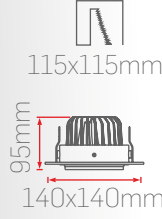

► Sıva Altı COB LED Downlight

- Elektrostatik toz boyalı alüminyum Gövde.
- Minimum 60.000 saat ömürlü COB LED.
- Yüksek saflıkta anodize Alüminyum Reflektör.
- Sabit akım çıkışlı yüksek verimli Sürücü.

DC12

Optik Seçenekler

Montaj Seçenekleri

Kontrol Seçenekleri

Işık Renk Seçenekleri

Gövde Renk Seçenekleri

DC12-85-1 15W-20W

Sipariş Kodu	Işık Rengi	Gövde Rengi	Güç	Fiyat (TL)
740322	3000K	Beyaz	15W	860 Standart
740422	4000K			
740622	6500K			
743322	3000K	Siyah		2.060 DALI DIM
743422	4000K			
743622	6500K			
740323	3000K	Beyaz	20W	880 Standart
740423	4000K			
740623	6500K			
743323	3000K	Siyah		2.080 DALI DIM
743423	4000K			
743623	6500K			
				1.660 Acil Kit
				1.680 Acil Kit

DC12-85-2 2x15W-2x20W

Sipariş Kodu	Işık Rengi	Gövde Rengi	Güç	Fiyat (TL)
740329	3000K	Beyaz	2x15W	1.700 Standart
740429	4000K			
740629	6500K			
743329	3000K	Siyah		2.900 DALI DIM
743429	4000K			
743629	6500K			
740330	3000K	Beyaz	2x20W	1.730 Standart
740430	4000K			
740630	6500K			
743330	3000K	Siyah		2.930 DALI DIM
743430	4000K			
743630	6500K			
				2.500 Acil Kit
				2.530 Acil Kit

DC12-85-3 3x15W-3x20W

Sipariş Kodu	Işık Rengi	Gövde Rengi	Güç	Fiyat (TL)
740336	3000K	Beyaz	3x15W	2.660 Standart
740436	4000K			
740636	6500K			
743336	3000K	Siyah		3.860 DALI DIM
743436	4000K			
743636	6500K			
740337	3000K	Beyaz	3x20W	2.700 Standart
740437	4000K			
740637	6500K			
743337	3000K	Siyah		3.900 DALI DIM
743437	4000K			
743637	6500K			
				3.460 Acil Kit
				3.500 Acil Kit