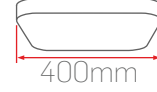

LD17-40

30W-400mm

Sipariş Kodu	Işık Rengi	Gövde	Fiyat (TL)
293344	3000K	Siyah	2.500 Standart
293444	4000K		
293644	6500K		
290344	3000K	Beyaz	3.700 DALI DIM
290444	4000K		
290644	6500K