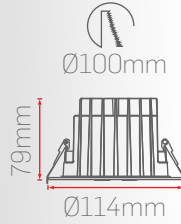

► Sıva Altı COB LED Downlight

- Elektrostatik toz boyalı alüminyum Gövde.
- Minimum 60.000 saat ömürlü COB LED.
- Elektro Kaplama Reflektör.
- Sabit akım çıkışlı yüksek verimli Sürücü.

DC32

Optik Seçenekler

Montaj Seçenekleri

Kontrol Seçenekleri

Işık Renk Seçenekleri

Gövde Renk Seçenekleri

DC32-1 8W

Sipariş Kodu	Işık Rengi	Gövde Rengi	Güç	Fiyat (TL)
350315	3000K	Beyaz	8W	630 Standart 1.830 DALI DIM 1.430 Acil Kit
350415	4000K			
350615	6500K			
353315	3000K	Siyah		
353415	4000K			
353615	6500K			

DC32-2 12W

Sipariş Kodu	Işık Rengi	Gövde Rengi	Güç	Fiyat (TL)
350316	3000K	Beyaz	12W	690 Standart 1.890 DALI DIM 1.490 Acil Kit
350416	4000K			
350616	6500K			
353316	3000K	Siyah		
353416	4000K			
353616	6500K			

DC32-3 18W

Sipariş Kodu	Işık Rengi	Gövde Rengi	Güç	Fiyat (TL)
350317	3000K	Beyaz	18W	880 Standart 2.080 DALI DIM 1.680 Acil Kit
350417	4000K			
350617	6500K			
353317	3000K	Siyah		
353417	4000K			
353617	6500K			

DC32-4 24W

Sipariş Kodu	Işık Rengi	Gövde Rengi	Güç	Fiyat (TL)
350318	3000K	Beyaz	24W	980 Standart 2.180 DALI DIM 1.780 Acil Kit
350418	4000K			
350618	6500K			
353318	3000K	Siyah		
353418	4000K			
353618	6500K			

Reflektör Renk Seçenekleri