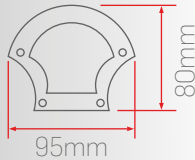

Optik Seçenekler

Montaj Seçenekleri

Kontrol Seçenekleri

Işık Renk Seçenekleri

Gövde Renk Seçenekleri