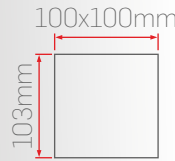

► Sıva Üstü GU10 LED Downlight

► Elektrostatik toz boyalı alüminyum Gövde.

DC26-1

DC26-1		GU10	
Sipariş Kodu	Gövde Rengi	Güç	Fiyat (TL)
740045	Beyaz	GU10	210
743045	Siyah		

DC26-2

DC26-2		GU10	
Sipariş Kodu	Gövde Rengi	Güç	Fiyat (TL)
240054	Beyaz	GU10	220
243054	Siyah		

DC27

DC27-R		GU10 Yuvarlak	
Sipariş Kodu	Gövde Rengi	Güç	Fiyat (TL)
740046	Beyaz	GU10	260
743046	Siyah		

DC27-S		GU10 Kare	
Sipariş Kodu	Gövde Rengi	Güç	Fiyat (TL)
740047	Beyaz	GU10	260
743047	Siyah		

DC28

DC28-S		GU10		
Sipariş Kodu	Reflektör Rengi	Gövde Rengi	Güç	Fiyat (TL)
240090-1	Gold	Beyaz	GU10	360
240090-2	Bakır			
240090-3	Siyah			
243090-1	Gold	Siyah		
243090-2	Bakır			
243090-3	Siyah			

DC28-R		GU10		
Sipariş Kodu	Reflektör Rengi	Gövde Rengi	Güç	Fiyat (TL)
240091-1	Gold	Beyaz	GU10	360
240091-2	Bakır			
240091-3	Siyah			
243091-1	Gold	Siyah		
243091-2	Bakır			
243091-3	Siyah			

Montaj Seçenekleri

Gövde Renk Seçenekleri