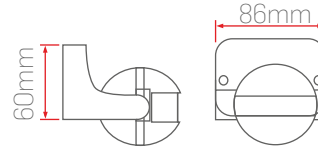

EM20-3 Duvar 180° RF Hareket Sensörü

Sipariş Kodu	Süre Ayarı	Alg. Mes.	Montaj Yük.	Max. Güç	Fiyat (TL)
510012	10sn-12dk	5-15m	1,5-3,5m	300W	480