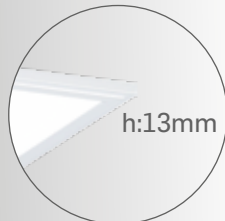

PE10-6060 40W 60x60 Beyaz Gövde

Sipariş Kodu	Işık Rengi	Ürün Tipi	Fiyat (TL)
261336	3000K	Standart	1.280 Standart
261436	4000K		2.480 DALI DIM
261636	6500K		2.080 Acil Kit
269336	3000K	Görsel Baskılı	2.010 Standart
269436	4000K		3.210 DALI DIM
269636	6500K		2.810 Acil Kit

PE10-3030 12W 30x30 Beyaz Gövde

Sipariş Kodu	Işık Rengi	Ürün Tipi	Fiyat (TL)
260341	3000K	Standart	720 Standart
260441	4000K		1.920 DALI DIM
260641	6500K		1.520 Acil Kit
269341	3000K	Görsel Baskılı	1.450 Standart
269441	4000K		2.650 DALI DIM
269641	6500K		2.250 Acil Kit

PE10-3060 20W 30x60 Beyaz Gövde

Sipariş Kodu	Işık Rengi	Ürün Tipi	Fiyat (TL)
260320	3000K	Standart	930 Standart
260420	4000K		2.130 DALI DIM
260620	6500K		1.730 Acil Kit
269320	3000K	Görsel Baskılı	1.660 Standart
269420	4000K		2.860 DALI DIM
269620	6500K		2.460 Acil Kit

PE10-30120 40W 30x120 Beyaz Gövde

Sipariş Kodu	Işık Rengi	Ürün Tipi	Fiyat (TL)
260340	3000K	Standart	1.330 Standart
260440	4000K		2.530 DALI DIM
260640	6500K		2.130 Acil Kit
269340	3000K	Görsel Baskılı	2.070 Standart
269440	4000K		3.270 DALI DIM
269640	6500K		2.870 Acil Kit

OPSİYONLAR VE AKSESUARLAR

Aksesuar Adı	Fiyat (TL)
Alçıpan Yayı (1 Takım = 4 Adet)	+70,00