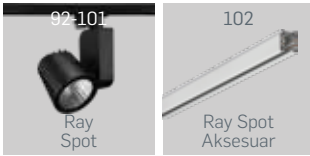

RAY SPOT LED AYDINLATMA

92
102