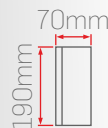

Gövde Renk Seçenekleri