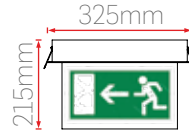

ED10-4 Sıva Altı Acil Durum Yönlendirme

Sipariş Kodu	Güç	Işık Rengi	Fiyat (TL)
272604	2W	6500K	760