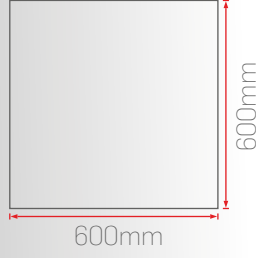

PE12

Optik Seçenekler

Montaj Seçenekleri

Kontrol Seçenekleri

Işık Renk Seçenekleri

Gövde Renk Seçenekleri