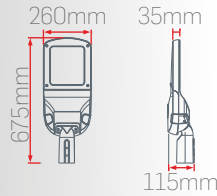

OS10

Optik Seçenekler

Montaj Seçenekleri

Kontrol Seçenekleri

Işık Renk Seçenekleri

Gövde Renk Seçenekleri

Direk Boru Çapı

Min.Ø46mm
Max.Ø67mm

OS10-3		60W-80W-100W		IP66
Sipariş Kodu	Işık Rengi	Güç	Fiyat (TL)	
801307	3000K	60W	4.900 Standart 6.400 DALI DIM	
801407	4000K			
801607	6500K			
801308	3000K	80W	5.000 Standart 6.500 DALI DIM	
801408	4000K			
801608	6500K			
801309	3000K	100W	5.100 Standart 6.600 DALI DIM	
801409	4000K			
801609	6500K			

OS10-4		100W-125W-150W		IP66
Sipariş Kodu	Işık Rengi	Güç	Fiyat (TL)	
801305	3000K	100W	5.700 Standart 7.200 DALI DIM	
801405	4000K			
801605	6500K			
801301	3000K	125W	5.800 Standart 7.300 DALI DIM	
801401	4000K			
801601	6500K			
801304	3000K	150W	5.900 Standart 7.400 DALI DIM	
801404	4000K			
801604	6500K			

OS10-5		150W-200W		IP66
Sipariş Kodu	Işık Rengi	Güç	Fiyat (TL)	
801302	3000K	150W	6.600 Standart 8.100 DALI DIM	
801402	4000K			
801602	6500K			
801303	3000K	200W	6.800 Standart 8.300 DALI DIM	
801403	4000K			
801603	6500K