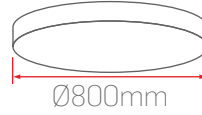

LD16-80

60W-800mm

Sipariş Kodu	Işık Rengi	Gövde	Fiyat (TL)
293343	3000K	Siyah	4.500 Standart
293443	4000K		
293643	6500K		
290343	3000K	Beyaz	6.900 DALI DIM
290443	4000K		
290643	6500K