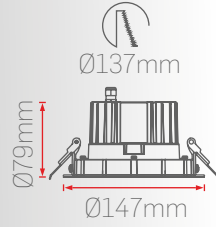

DC34

Optik Seçenekler

Montaj Seçenekleri

Kontrol Seçenekleri

Işık Renk Seçenekleri

Gövde Renk Seçenekleri

DC34-1 8W

Sipariş Kodu	Işık Rengi	Gövde Rengi	Güç	Fiyat (TL)
350351	3000K	Beyaz	8W	730 Standart 1.930 DALI DIM 1.530 Acil Kit
350451	4000K			
350651	6500K			
353351	3000K	Siyah		
353451	4000K			
353651	6500K			