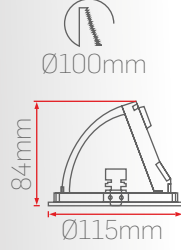

► Sıva Altı COB LED Downlight

- Elektrostatik toz boyalı alüminyum Gövde.
- Minimum 60.000 saat ömürlü COB LED.
- Yüksek saflıkta anodize Alüminyum Reflektör.
- Sabit akım çıkışlı yüksek verimli Sürücü.

DC13

Optik Seçenekler

Montaj Seçenekleri

Kontrol Seçenekleri

Işık Renk Seçenekleri

Gövde Renk Seçenekleri

DC13-60 15W-20W

Sipariş Kodu	Işık Rengi	Gövde Rengi	Güç	Fiyat (TL)
240391	3000K	Beyaz	15W	780 Standart
240491	4000K			
240691	6500K			
243391	3000K	Siyah		1.980 DALI DIM
243491	4000K			
243691	6500K			
240392	3000K	Beyaz	20W	800 Standart
240492	4000K			
240692	6500K			
243392	3000K	Siyah		2.000 DALI DIM
243492	4000K			
243692	6500K			

DC13-100 20W-30W

240389	3000K	Beyaz	20W	1.050 Standart
240489	4000K			
240689	6500K			
243389	3000K	Siyah		2.250 DALI DIM
243489	4000K			
243689	6500K			
240390	3000K	Beyaz	30W	1.060 Standart
240490	4000K			
240690	6500K			
243390	3000K	Siyah		2.260 DALI DIM
243490	4000K			
243690	6500K			

DC13-118 30W-40W

240331	3000K	Beyaz	30W	1.180 Standart
240431	4000K			
240631	6500K			
243331	3000K	Siyah		2.380 DALI DIM
243431	4000K			
243631	6500K			
240332	3000K	Beyaz	40W	1.200 Standart
240432	4000K			
240632	6500K			
243332	3000K	Siyah		2.400 DALI DIM
243432	4000K			
243632	6500K