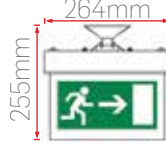

ED10-1 Sıva Üstü Acil Durum Yönlendirme

Sipariş Kodu	Güç	Işık Rengi	Fiyat (TL)
272601	2W	6500K	590