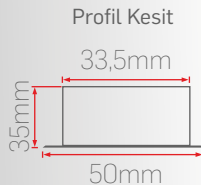

LR14

Montaj Seçenekleri

Kontrol Seçenekleri

Işık Renk Seçenekleri

Gövde Renk Seçenekleri

LR14-60		18W-600mm	
Sipariş Kodu	Işık Rengi	Gövde Rengi	Fiyat (TL)
320305	3000K	Beyaz	1.000 Standart
320405	4000K		
320605	6500K		
322305	3000K	Gri	2.200 DALI DIM
322405	4000K		
322605	6500K		
323305	3000K	Siyah	1.800 Acil Kit
323405	4000K		
323605	6500K		
			4.100 Smart-TW