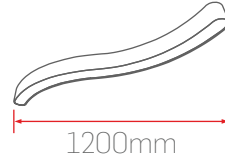

LD14-120

40W-1200mm Suyolu

Sipariş Kodu	Işık Rengi	Gövde	Fiyat (TL)
293353	3000K	Siyah	3.000 Standart
293453	4000K		
293653	6500K		
290353	3000K	Beyaz	4.200 DALI DIM
290453	4000K		
290653	6500K