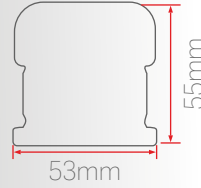

IL14

IL14-60	15W-600mm	IP65	
Sipariş Kodu	Işık Rengi	Güç	Fiyat (TL)
301363	3000K	15W	530 Standart 1.290 Smart Sens. 1.330 Acil Kit 1.730 DALI DIM
301463	4000K		
301663	6500K		

IL14-120	40W-1200mm	IP65	
Sipariş Kodu	Işık Rengi	Güç	Fiyat (TL)
301365	3000K	40W	730 Standart 1.660 Smart Sens. 1.530 Acil Kit 1.930 DALI DIM
301465	4000K		
301665	6500K		
301366	3000K	60W	850 Standart 1.750 Smart Sens. 1.650 Acil Kit 2.050 DALI DIM
301466	4000K		
301666	6500K		

IL14-150	60W-1500mm	IP65	
Sipariş Kodu	Işık Rengi	Güç	Fiyat (TL)
301367	3000K	60W	1.180 Standart 1.870 Smart Sens. 1.980 Acil Kit 2.380 DALI DIM
301467	4000K		
301667	6500K