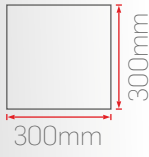

► Sıva Üstü Slim LED Aydınlatma

- Elektrostatik toz boyalı alüminyum Gövde.
- Minimum 100.000 saat ömürlü SMD LED.
- Yüksek geçirgenliğe sahip opal Difüzör.
- Sabit akım çıkışlı yüksek verimli Sürücü.

PE12

Optik Seçenekler

Montaj Seçenekleri

Kontrol Seçenekleri

Işık Renk Seçenekleri

Gövde Renk Seçenekleri

PE12-6060 40W 60x60 Beyaz Gövde

Sipariş Kodu	Işık Rengi	Ürün Tipi	Fiyat (TL)
260394	3000K	Standart	1.460 Standart
260494	4000K		
260694	6500K		
269394	3000K	Görsel Baskılı	2.190 Standart
269494	4000K		
269694	6500K		

PE12-3030 12W 30x30 Beyaz Gövde

Sipariş Kodu	Işık Rengi	Ürün Tipi	Fiyat (TL)
260391	3000K	Standart	810 Standart
260491	4000K		
260691	6500K		
269391	3000K	Görsel Baskılı	1.540 Standart
269491	4000K		
269691	6500K		

PE12-3060 20W 30x60 Beyaz Gövde

Sipariş Kodu	Işık Rengi	Ürün Tipi	Fiyat (TL)
260392	3000K	Standart	1.060 Standart
260492	4000K		
260692	6500K		
269392	3000K	Görsel Baskılı	1.800 Standart
269492	4000K		
269692	6500K		

PE12-30120 40W 30x120 Beyaz Gövde

Sipariş Kodu	Işık Rengi	Ürün Tipi	Fiyat (TL)
260393	3000K	Standart	1.560 Standart
260493	4000K		
260693	6500K		
269393	3000K	Görsel Baskılı	2.290 Standart
269493	4000K		
269693	6500K