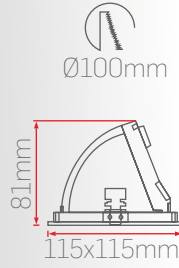

DC15

DC15-60-1		8W		
Sipariş Kodu	Işık Rengi	Gövde Rengi	Güç	Fiyat (TL)
740339	3000K	Beyaz	8W	720 Standart 1.920 DALI DIM 1.520 Acil Kit
740439	4000K			
740639	6500K			
743339	3000K	Siyah		
743439	4000K			
743639	6500K			

DC15-60-2		2x8W		
Sipariş Kodu	Işık Rengi	Gövde Rengi	Güç	Fiyat (TL)
740340	3000K	Beyaz	2x8W	1.390 Standart 2.590 DALI DIM 2.190 Acil Kit
740440	4000K			
740640	6500K			
743340	3000K	Siyah		
743440	4000K			
743640	6500K