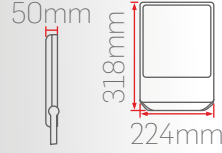

► IP66 Profesyonel Projektör LED Aydınlatma

- Elektrostatik toz boyalı alüminyum Gövde.
- Minimum 100.000 saat ömürlü SMD LED.
- Temperli cam
- Sabit akım çıkışlı yüksek verimli IP67 Sürücü.

OF11

Optik Seçenekler

Montaj Seçenekleri

Kontrol Seçenekleri

Işık Renk Seçenekleri

Gövde Renk Seçenekleri

OF11-4	60W	IP66	
Sipariş Kodu	Işık Rengi	Güç	Fiyat (TL)
803347	3000K	60W	4.300 Standart 5.800 DALI DIM
803447	4000K		
803647	6500K		

OF11-5	100W-125W-150W	IP66	
Sipariş Kodu	Işık Rengi	Güç	Fiyat (TL)
803350	3000K	100W	6.100 Standart 7.600 DALI DIM
803450	4000K		
803650	6500K		
803351	3000K	125W	6.150 Standart 7.650 DALI DIM
803451	4000K		
803651	6500K		
803352	3000K	150W	6.200 Standart 7.700 DALI DIM
803452	4000K		
803652	6500K		

OF11-6	150W-200W-250W	IP66	
Sipariş Kodu	Işık Rengi	Güç	Fiyat (TL)
803341	3000K	150W	7.400 Standart 8.900 DALI DIM
803441	4000K		
803641	6500K		
803342	3000K	200W	7.600 Standart 9.100 DALI DIM
803442	4000K		
803642	6500K		
803343	3000K	250W	8.000 Standart 9.500 DALI DIM
803443	4000K		
803643	6500K