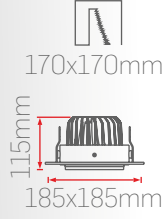

Sıva Altı COB LED Downlight

- Elektrostatik toz boyalı alüminyum Gövde.
- Minimum 60.000 saat ömürlü COB LED.
- Yüksek saflıkta anodize Alüminyum Reflektör.
- Sabit akım çıkışlı yüksek verimli Sürücü.

DC12