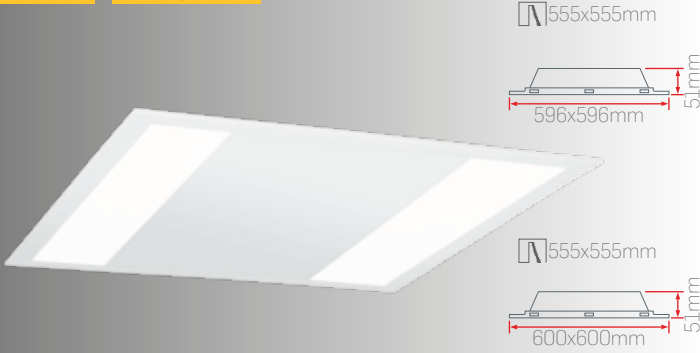

PD12 (Sıva Altı) PD13 (Clip-in)

PD12-2 36W 60x60 Backlight

Sipariş Kodu	Işık Rengi	Montaj	Fiyat (TL)
212320	3000K	Sıva Altı	2.200 Standart
212420	4000K		
212620	6500K		
			3.400 DALI DIM
			3.000 Acil Kit
			5.300 Smart-TW

PD13-2 36W 60x60 Clip-in Backlight

Sipariş Kodu	Işık Rengi	Montaj	Fiyat (TL)
212321	3000K	Clip-in	2.200 Standart
212421	4000K		
212621	6500K		
			3.400 DALI DIM
			3.000 Acil Kit
			5.300 Smart-TW

PD12-3 36W 60x60 Backlight

Sipariş Kodu	Işık Rengi	Montaj	Fiyat (TL)
213320	3000K	Sıva Altı	2.200 Standart
213420	4000K		
213620	6500K		
			3.400 DALI DIM
			3.000 Acil Kit
			5.300 Smart-TW

PD13-3 36W 60x60 Clip-in Backlight

Sipariş Kodu	Işık Rengi	Montaj	Fiyat (TL)
213321	3000K	Clip-in	2.200 Standart
213421	4000K		
213621	6500K		
			3.400 DALI DIM
			3.000 Acil Kit
			5.300 Smart-TW

OPSİYONLAR VE AKSESUARLAR

Aksesuar Adı	Fiyat (TL)
Kit Kutusu	+300,00

Optik Seçenekler

Montaj Seçenekleri

Kontrol Seçenekleri

Işık Renk Seçenekleri

Gövde Renk Seçenekleri