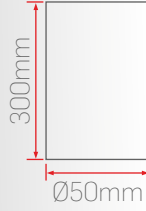

DC23-1

Optik Seçenekler

Montaj Seçenekleri

Kontrol Seçenekleri

Işık Renk Seçenekleri

Gövde Renk Seçenekleri

DC23-1-15		15cm Sıva Üstü		
Sipariş Kodu	Işık Rengi	Gövde Rengi	Güç	Fiyat (TL)
350331	3000K	Beyaz	8W	600 Standart
350431	4000K			
350631	6500K			
353331	3000K	Siyah		1.800 DALI DIM
353431	4000K			
353631	6500K			