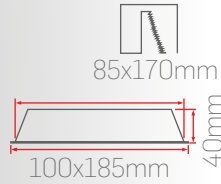

DC18-2S		Sıva Altı İkili		
Sipariş Kodu	Gövde Rengi	Duy Tipi	Fiyat (TL)	
220022	Beyaz	GU10	400	
223022	Siyah			
221022	Inox-Siyah