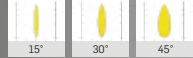

DC11

Optik Seçenekler

Montaj Seçenekleri

Kontrol Seçenekleri

Işık Renk Seçenekleri

Gövde Renk Seçenekleri

DC11-118-1 30W-40W

Sipariş Kodu	Işık Rengi	Gövde Rengi	Güç	Fiyat (TL)	
240322	3000K	Beyaz	30W	1.050 Standart	
240422	4000K				
240622	6500K				
243322	3000K	Siyah		40W	2.250 DALI DIM
243422	4000K				
243622	6500K				
240323	3000K	Beyaz	40W		1.070 Standart
240423	4000K				
240623	6500K				
243323	3000K	Siyah		40W	2.270 DALI DIM
243423	4000K				
243623	6500K				