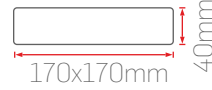

DS13-16

16W

Sipariş Kodu	Işık Rengi	Gövde Rengi	Fiyat (TL)
260319	3000K	Beyaz	480 Standart
260419	4000K		
260619	6500K		
263319	3000K	Siyah	1.680 DALI DIM 1.280 Acil Kit
263419	4000K		
263619	6500K