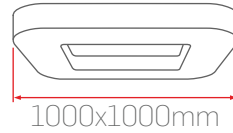

Sipariş Kodu	Işık Rengi	Gövde	Fiyat (TL)
293334	3000K	Siyah	6.500 Standart
293434	4000K		
293634	6500K		
290334	3000K	Beyaz	8.900 DALI DIM
290434	4000K		
290634	6500K		

LD12-120

90W-1200mm