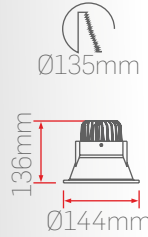

► Sıva Altı COB LED Downlight

- Elektrostatik toz boyalı alüminyum Gövde.
- Minimum 60.000 saat ömürlü COB LED.
- Yüksek saflıkta anodize Alüminyum Reflektör.
- Sabit akım çıkışlı yüksek verimli Sürücü.

DC16

Optik Seçenekler

Montaj Seçenekleri

Kontrol Seçenekleri

Işık Renk Seçenekleri

Gövde Renk Seçenekleri

DC16-60

8W

Sipariş Kodu	Işık Rengi	Gövde Rengi	Güç	Fiyat (TL)
240338	3000K	Beyaz	8W	680 Standart 1.880 DALI DIM 1.480 Acil Kit
240438	4000K			
240638	6500K			
243338	3000K	Siyah		
243438	4000K			
243638	6500K			
240038	-	Beyaz	GU10	310
243038	-	Siyah		

DC16-100

20W-30W

Sipariş Kodu	Işık Rengi	Gövde Rengi	Güç	Fiyat (TL)
740341	3000K	Beyaz	20W	1.050 Standart 2.250 DALI DIM 1.850 Acil Kit
740441	4000K			
740641	6500K			
743341	3000K	Siyah		
743441	4000K			
743641	6500K			
740342	3000K	Beyaz	30W	1.060 Standart 2.260 DALI DIM 1.860 Acil Kit
740442	4000K			
740642	6500K			
743342	3000K	Siyah		
743442	4000K			
743642	6500K			

DC16-118

30W-40W

Sipariş Kodu	Işık Rengi	Gövde Rengi	Güç	Fiyat (TL)
740343	3000K	Beyaz	30W	1.140 Standart 2.340 DALI DIM 1.940 Acil Kit
740443	4000K			
740643	6500K			
743343	3000K	Siyah		
743443	4000K			
743643	6500K			
740344	3000K	Beyaz	40W	1.160 Standart 2.360 DALI DIM 1.960 Acil Kit
740444	4000K			
740644	6500K			
743344	3000K	Siyah		
743444	4000K			
743644	6500K