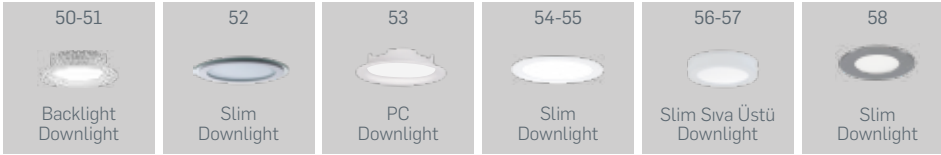

LINEER LED AYDINLATMA

05
26

DEKORATİF SARKIT LED AYDINLATMA

28
36

PANEL LED AYDINLATMA

38
48

SMD DOWNLIGHT LED AYDINLATMA

50
58

COB DOWNLIGHT LED AYDINLATMA

60
90

RAY SPOT LED AYDINLATMA

92
102

BANT ARMATÜR LED AYDINLATMA

104
114

ENDÜSTRİYEL LED AYDINLATMA

116
124

ACİL DURUM LED AYDINLATMA

126
130

DIŞ MEKAN AYDINLATMA

132
153