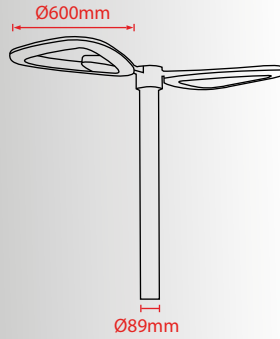

► IP65 Peyzaj LED Aydınlatma

- Alüminyum Enjeksiyon Döküm Gövde.
- UV korumalı opal PC Kapak
- Minimum 100.000 saat ömürlü SMD LED.
- Sabit akım çıkışlı IP67 Sürücü.

GR13

Optik Seçenekler

120°

Montaj Seçenekleri

Direk

Işık Renk Seçenekleri

3000K

4000K

6500K

Gövde Renk Seçenekleri

9006

7016

9005

GR13

60W Üst Modül

IP65

Sipariş Kodu	Işık Rengi	Gövde Rengi	Güç	Fiyat (TL)
852316	3000K	Gri	60W	6.300
852416	4000K			
852616	6500K			
856316	3000K	Antrasit		
856416	4000K			
856616	6500K			
853316	3000K	Siyah		
853416	4000K			
853616	6500K			

GR13

90W Üst Modül

IP65

Sipariş Kodu	Işık Rengi	Gövde Rengi	Güç	Fiyat (TL)
852317	3000K	Gri	90W	6.500
852417	4000K			
852617	6500K			
856317	3000K	Antrasit		
856417	4000K			
856617	6500K			
853317	3000K	Siyah		
853417	4000K			
853617	6500K			

Alüminyum Konik Direk

Ürün Adı	Fiyat (TL)
3m Alüminyum Konik Direk	15.300
4m Alüminyum Konik Direk	16.200
6m Alüminyum Konik Direk	23.900

Çelik Direk

Ürün Adı	Fiyat (TL)
3m Çelik Direk	6.200
4m Çelik Direk	8.900
6m Çelik Direk	10.700