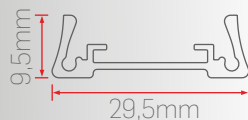

Optik Seçenekler

Montaj Seçenekleri

Işık Renk Seçenekleri