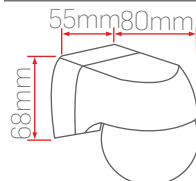

EM10-4 180° IR Hareket Sensörü

IP44

Sipariş Kodu	Süre Ayarı	Alg. Mes.	Montaj Yük.	Max. Güç	Fiyat (TL)
510001	10sn-15dk	1-v12m	1,8-2,5m	400W	300