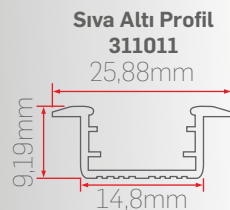

Optik Seçenekler

Montaj Seçenekleri

Işık Renk Seçenekleri

► 24V Sıva Altı LED Bar Aydınlatma

- Alüminyum PCB
- Minimum 100.000 saat ömürlü SMD LED.
- Alüminyum gövde-PC Kapak

BA14

BA14-60 24V Sıva Altı 60LED/M Komple