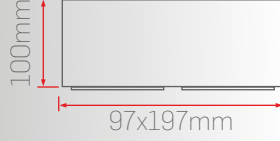

DC25

Optik Seçenekler

Montaj Seçenekleri

Kontrol Seçenekleri

Işık Renk Seçenekleri

Gövde Renk Seçenekleri

DC25-60-1

8W-GU10

Sipariş Kodu	Işık Rengi	Gövde Rengi	Güç	Fiyat (TL)
240355	3000K	Beyaz	8W	800 Standart 2.000 DALI DIM 1.600 Acil Kit
240455	4000K			
240655	6500K			
243355	3000K	Siyah		
243455	4000K			
243655	6500K			
240055	-	Beyaz	GU10	420
243055	-	Siyah		

DC25-60-2

2x8W-GU10

Sipariş Kodu	Işık Rengi	Gövde Rengi	Güç	Fiyat (TL)
240356	3000K	Beyaz	2x8W	1.500 Standart 2.700 DALI DIM 2.300 Acil Kit
240456	4000K			
240656	6500K			
243356	3000K	Siyah		
243456	4000K			
243656	6500K			
240056	-	Beyaz	2xGU10	840
243056	-	Siyah		

DC25-60-3

3x8W-GU10

Sipariş Kodu	Işık Rengi	Gövde Rengi	Güç	Fiyat (TL)
240357	3000K	Beyaz	3x8W	2.240 Standart 3.440 DALI DIM 3.040 Acil Kit
240457	4000K			
240657	6500K			
243357	3000K	Siyah		
243457	4000K			
243657	6500K			
240057	-	Beyaz	3xGU10	1.250
243057	-	Siyah