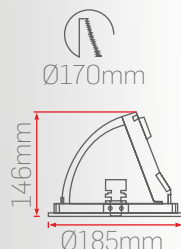

► Sıva Altı COB LED Downlight

- Elektrostatik toz boyalı alüminyum Gövde.
- Minimum 60.000 saat ömürlü COB LED.
- Yüksek saflıkta anodize Alüminyum Reflektör.
- Sabit akım çıkışlı yüksek verimli Sürücü.

DC13

Optik Seçenekler

Montaj Seçenekleri

Kontrol Seçenekleri

Işık Renk Seçenekleri

Gövde Renk Seçenekleri

DC13-60 15W-20W

Sipariş Kodu	Işık Rengi	Gövde Rengi	Güç	Fiyat (TL)
240391	3000K	Beyaz	15W	780 Standart
240491	4000K			
240691	6500K			
243391	3000K	Siyah		1.980 DALI DIM
243491	4000K			
243691	6500K			
240392	3000K	Beyaz	20W	800 Standart
240492	4000K			
240692	6500K			
243392	3000K	Siyah		2.000 DALI DIM
243492	4000K			
243692	6500K			

DC13-100 20W-30W

240389	3000K	Beyaz	20W	1.050 Standart
240489	4000K			
240689	6500K			
243389	3000K	Siyah		2.250 DALI DIM
243489	4000K			
243689	6500K			
240390	3000K	Beyaz	30W	1.060 Standart
240490	4000K			
240690	6500K			
243390	3000K	Siyah		2.260 DALI DIM
243490	4000K			
243690	6500K			

DC13-118 30W-40W

240331	3000K	Beyaz	30W	1.180 Standart
240431	4000K			
240631	6500K			
243331	3000K	Siyah		2.380 DALI DIM
243431	4000K			
243631	6500K			
240332	3000K	Beyaz	40W	1.200 Standart
240432	4000K			
240632	6500K			
243332	3000K	Siyah		2.400 DALI DIM
243432	4000K			
243632	6500K