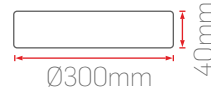

DS12-20

20W

Sipariş Kodu	Işık Rengi	Gövde Rengi	Fiyat (TL)
260311	3000K	Beyaz	580 Standart
260411	4000K		
260611	6500K		
263311	3000K	Siyah	1.780 DALI DIM
263411	4000K		
263611	6500K		

DS12-24

24W

Sipariş Kodu	Işık Rengi	Gövde Rengi	Fiyat (TL)
260313	3000K	Beyaz	740 Standart
260413	4000K		
260613	6500K		
263313	3000K	Siyah	1.940 DALI DIM
263413	4000K		
263613	6500K		