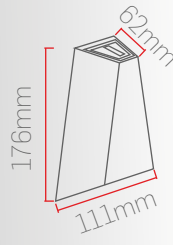

► Sıva Üstü IP65 Duvar Armatürü

► Elektrostatik toz boyalı alüminyum Gövde.

D057

D057

Dış Mekan Hareketli Aplik

Sipariş Kodu	Gövde Rengi	Duy Tipi	Fiyat (TL)
740058	Beyaz	GU10	630
742058	Gri		
743058	Siyah		

D056

D056

Çim Armatürü

Sipariş Kodu	Gövde Rengi	Duy Tipi	Fiyat (TL)
740061	Beyaz	GU10	360
742061	Gri		
743061	Siyah		

D055

D055-2

Dış Mekan Aplik

Sipariş Kodu	Işık Rengi	Gövde Rengi	Fiyat (TL)
740360	3000K	Beyaz	850
740460	4000K		
740660	6500K		
742360	3000K	Gri	
742460	4000K		
742660	6500K		
743360	3000K	Siyah	
743460	4000K		
743660	6500K		

D054

D054-2

Dış Mekan Aplik

Sipariş Kodu	Gövde Rengi	Duy Tipi	Fiyat (TL)
740059	Beyaz	2xGU10	700
742059	Gri		
743059	Siyah		

D053

D053-2

Dış Mekan Aplik

Sipariş Kodu	Gövde Rengi	Duy Tipi	Fiyat (TL)
740057	Beyaz	2xGU10	700
742057	Gri		
743057	Siyah		

D053-1

Dış Mekan Aplik

Sipariş Kodu	Gövde Rengi	Duy Tipi	Fiyat (TL)
740056	Beyaz	GU10	490
742056	Gri		
743056	Siyah		

Montaj Seçenekleri

Gövde Renk Seçenekleri