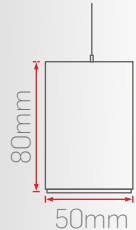

LS15

Optik Seçenekler

Montaj Seçenekleri

Kontrol Seçenekleri

Işık Renk Seçenekleri

Gövde Renk Seçenekleri

Profil Kesit

LS15-60		18W-600mm	
Sipariş Kodu	Işık Rengi	Gövde Rengi	Fiyat (TL)
240354	3000K	Beyaz	1.100 Standart
240454	4000K		
240654	6500K		
242354	3000K	Gri	2.300 DALI DIM 1.900 Acil Kit
242454	4000K		
242654	6500K		
243354	3000K	Siyah	4.200 Smart-TW
243454	4000K		
243654	6500K		