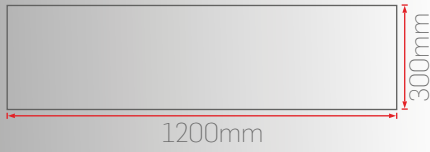

Clip-In

Slim LED Aydınlatma

- Elektrostatik toz boyalı alüminyum Gövde.
- Minimum 100.000 saat ömürlü SMD LED.
- Yüksek geçirgenliğe sahip opal Difüzör.
- Sabit akım çıkışlı yüksek verimli Sürücü.

MADE IN
TÜRKİYE

PE11

Optik Seçenekler

120°

Montaj Seçenekleri

Clip-in

Kontrol Seçenekleri

DİM

ACİL KİT

Işık Renk Seçenekleri

3000K 4000K 6500K