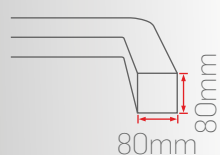

Profil Kesit