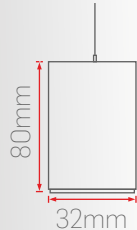

Profil Kesit