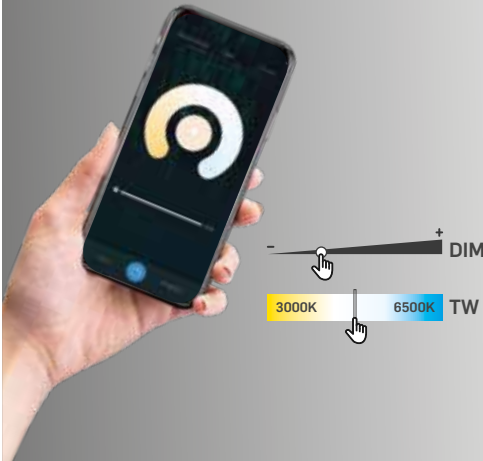

>140x42.5 Lensli Sıva Üstü/Sarkıt Lineer LED Aydınlatma

- ▶ Elektrostatik toz boyalı alüminyum Gövde.
- ▶ Minimum 100.000 saat ömürlü SMD LED.
- ▶ Sabit akım çıkışlı yüksek verimli Sürücü.

LS10

Optik Seçenekler