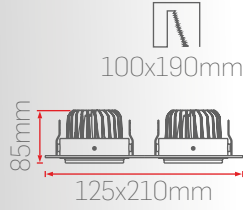

DC12

DC12-60-1		8W		
Sipariş Kodu	Işık Rengi	Gövde Rengi	Güç	Fiyat (TL)
740324	3000K	Beyaz	8W	690 Standart
740424	4000K			
740624	6500K			
743324	3000K	Siyah		DALI DIM
743424	4000K			
743624	6500K			
740024	-	Beyaz	GU10	310 Acil Kit
743024	-	Siyah		