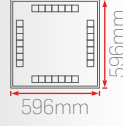

PL10 (Sıva Altı) PL11 (Clip-in)