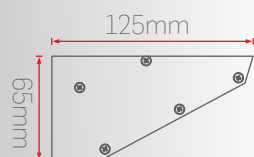

Aksesuarlar

Topraklı Priz

USB Şarj Prizi

Anahtar

Profil Kesit

► 33x35 Sıva Altı Lineer LED Aydınlatma

- Elektrostatik toz boyalı alüminyum Gövde.
- Minimum 100.000 saat ömürlü SMD LED.
- Yüksek geçirgenliğe sahip opal Difüzör.
- Sabit akım çıkışlı yüksek verimli Sürücü.