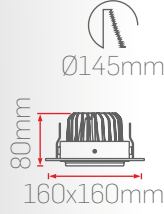

► Sıva Altı COB LED Downlight

- Elektrostatik toz boyalı alüminyum Gövde.
- Minimum 60.000 saat ömürlü COB LED.
- Yüksek saflıkta anodize Alüminyum Reflektör.
- Sabit akım çıkışlı yüksek verimli Sürücü.

DC11

Optik Seçenekler

Montaj Seçenekleri

Kontrol Seçenekleri

Işık Renk Seçenekleri

Gövde Renk Seçenekleri

DC11-100-1 20W-30W

Sipariş Kodu	Işık Rengi	Gövde Rengi	Güç	Fiyat (TL)	
740305	3000K	Beyaz	20W	950 Standart	
740405	4000K				
740605	6500K				
743305	3000K	Siyah		30W	2.150 DALI DIM
743405	4000K				
743605	6500K				
740306	3000K	Beyaz	30W		960 Standart
740406	4000K				
740606	6500K				
743306	3000K	Siyah		30W	2.160 DALI DIM
743406	4000K				
743606	6500K				

DC11-100-2 2x20W-2x30W

Sipariş Kodu	Işık Rengi	Gövde Rengi	Güç	Fiyat (TL)	
740309	3000K	Beyaz	2x20W	1.850 Standart	
740409	4000K				
740609	6500K				
743309	3000K	Siyah		2x30W	2.650 DALI DIM
743409	4000K				
743609	6500K				
740310	3000K	Beyaz	2x30W		1.880 Standart
740410	4000K				
740610	6500K				
743310	3000K	Siyah		2x30W	3.080 DALI DIM
743410	4000K				
743610	6500K				

DC11-100-3 3x20W-3x30W

Sipariş Kodu	Işık Rengi	Gövde Rengi	Güç	Fiyat (TL)	
740313	3000K	Beyaz	3x20W	2.990 Standart	
740413	4000K				
740613	6500K				
743313	3000K	Siyah		3x30W	4.190 DALI DIM
743413	4000K				
743613	6500K				
740314	3000K	Beyaz	3x30W		3.790 Acil Kit
740414	4000K				
740614	6500K				
743314	3000K	Siyah		3x30W	3.030 Standart
743414	4000K				
743614	6500K				
743314	3000K	Siyah	3x30W		4.230 DALI DIM
743414	4000K				
743614	6500K