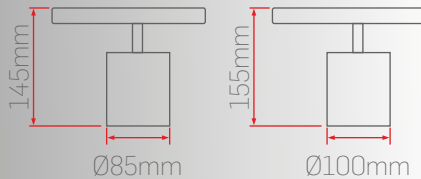

Gövde Renk Seçenekleri

15W-20W

30W

Optik Seçenekler

Montaj Seçenekleri

Işık Renk Seçenekleri

Gövde Renk Seçenekleri

DT18