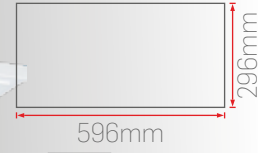

► Sıva Altı

Slim LED Aydınlatma

- Elektrostatik toz boyalı alüminyum Gövde.
- Minimum 100.000 saat ömürlü SMD LED.
- Yüksek geçirgenliğe sahip opal Difüzör.
- Sabit akım çıkışlı yüksek verimli Sürücü.

PE10

Optik Seçenekler

Montaj Seçenekleri

Kontrol Seçenekleri

Işık Renk Seçenekleri

Gövde Renk Seçenekleri