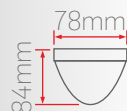

Profil Kesit

LW10-60

15W-610mm

Sipariş Kodu	Işık Rengi	Gövde Rengi	Fiyat (TL)
340301	3000K	Beyaz	690 Standart 1.890 DALI DIM 1.490 Acil Kit
340401	4000K		
340601	6500K		
342301	3000K	Gri	
342401	4000K		
342601	6500K		
343301	3000K	Siyah	
343401	4000K		
343601	6500K		

LW10-90

24W-910mm

Sipariş Kodu	Işık Rengi	Gövde Rengi	Fiyat (TL)
340302	3000K	Beyaz	920 Standart 2.120 DALI DIM 1.720 Acil Kit
340402	4000K		
340602	6500K		
342302	3000K	Gri	
342402	4000K		
342602	6500K		
343302	3000K	Siyah	
343402	4000K		
343602	6500K		

LW10-120

30W-1210mm

Sipariş Kodu	Işık Rengi	Gövde Rengi	Fiyat (TL)
340303	3000K	Beyaz	1.080 Standart 2.280 DALI DIM 1.880 Acil Kit
340403	4000K		
340603	6500K		
342303	3000K	Gri	
342403	4000K		
342603	6500K		
343303	3000K	Siyah	
343403	4000K		
343603	6500K