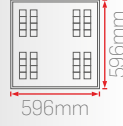

PL11-1 40W 60x60 Clip-in Lensli

Sipariş Kodu	Işık Rengi	Montaj	Fiyat (TL)
212331	3000K	Clip-in	3.200 Standart
212431	4000K		
212631	6500K		
			4.400 DALI DIM 4.000 Acil Kit 6.300 Smart-TW