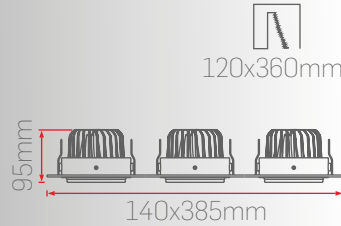

DC12-85-3 3x15W-3x20W

Sipariş Kodu	Işık Rengi	Gövde Rengi	Güç	Fiyat (TL)
740336	3000K	Beyaz	3x15W	2.660 Standart
740436	4000K			
740636	6500K			
743336	3000K	Siyah		3.860 DALI DIM
743436	4000K			
743636	6500K			
740337	3000K	Beyaz	3x20W	2.700 Standart
740437	4000K			
740637	6500K			
743337	3000K	Siyah		3.900 DALI DIM
743437	4000K			
743637	6500K			
				3.460 Acil Kit
				3.500 Acil Kit