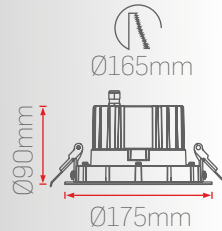

► Sıva Altı COB LED Downlight

- Elektrostatik toz boyalı alüminyum Gövde.
- Minimum 60.000 saat ömürlü COB LED.
- Elektro Kaplama Reflektör.
- Sabit akım çıkışlı yüksek verimli Sürücü.

DC33

Optik Seçenekler

Montaj Seçenekleri

Kontrol Seçenekleri

Işık Renk Seçenekleri

Gövde Renk Seçenekleri

DC33-1 8W

Sipariş Kodu	Işık Rengi	Gövde Rengi	Güç	Fiyat (TL)
350327	3000K	Beyaz	8W	730 Standart 1.930 DALI DIM 1.530 Acil Kit
350427	4000K			
350627	6500K			
353327	3000K	Siyah		
353427	4000K			
353627	6500K			

DC33-2 12W

Sipariş Kodu	Işık Rengi	Gövde Rengi	Güç	Fiyat (TL)
350328	3000K	Beyaz	12W	850 Standart 2.050 DALI DIM 1.650 Acil Kit
350428	4000K			
350628	6500K			
353328	3000K	Siyah		
353428	4000K			
353628	6500K			

DC33-3 18W

Sipariş Kodu	Işık Rengi	Gövde Rengi	Güç	Fiyat (TL)
350329	3000K	Beyaz	18W	960 Standart 2.160 DALI DIM 1.760 Acil Kit
350429	4000K			
350629	6500K			
353329	3000K	Siyah		
353429	4000K			
353629	6500K			

DC33-4 24W

Sipariş Kodu	Işık Rengi	Gövde Rengi	Güç	Fiyat (TL)
350330	3000K	Beyaz	24W	1.040 Standart 2.240 DALI DIM 1.840 Acil Kit
350414	4000K			
350614	6500K			
353314	3000K	Siyah		
353414	4000K			
353614	6500K			

Reflektör Renk Seçenekleri