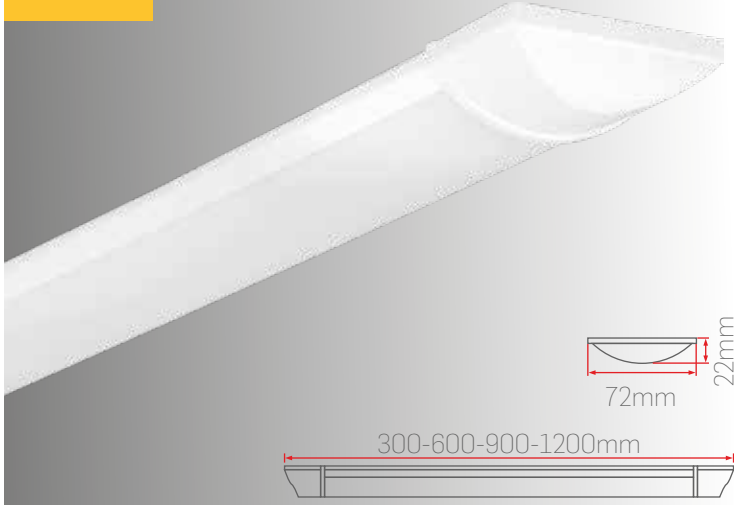

BANT

LED AYDINLATMA

Bant LED Aydınlatma

- Polikarbon Ekstrüzyon Gövde
- Minimum 100.000 saat ömürlü SMD LED.
- Yüksek geçirgenliğe sahip opal Difüzör.
- Sabit akım çıkışlı yüksek verimli Sürücü.

BP10

BP10

Polikarbon Bant Armatür