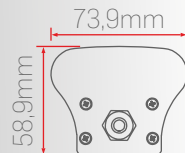

IL12

Optik Seçenekler

Montaj Seçenekleri

Kontrol Seçenekleri

Işık Renk Seçenekleri

Gövde Renk Seçenekleri

IL12-60 18W-600mm IP65

Sipariş Kodu	Işık Rengi	Gövde Rengi	Fiyat (TL)
340326	3000K	Beyaz	800 Standart
340426	4000K		
340626	6500K		
342326	3000K	Gri	2.000 DALI DIM
342426	4000K		
342626	6500K		
343326	3000K	Siyah	1.600 Acil Kit
343426	4000K		
343626	6500K		
			1.500 Smart Sensör