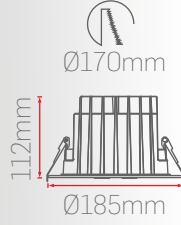

► IP65 Sıva Altı COB LED Downlight

- Elektrostatik toz boyalı alüminyum Gövde.
- Minimum 60.000 saat ömürlü COB LED.
- Elektro Kaplama Reflektör.
- Sabit akım çıkışlı yüksek verimli Sürücü.

DC31

Optik Seçenekleri

Montaj Seçenekleri

Kontrol Seçenekleri

Işık Renk Seçenekleri

Gövde Renk Seçenekleri

Reflektör Renk Seçenekleri

DC31-1

10W

Sipariş Kodu	Işık Rengi	Gövde Rengi	Güç	Fiyat (TL)
350311	3000K	Beyaz	10W	650 Standart 1.850 DALI DIM 1.450 Acil Kit
350411	4000K			
350611	6500K			
353311	3000K	Siyah		
353411	4000K			
353611	6500K			

DC31-2

20W

Sipariş Kodu	Işık Rengi	Gövde Rengi	Güç	Fiyat (TL)
350312	3000K	Beyaz	20W	1.010 Standart 2.210 DALI DIM 1.810 Acil Kit
350412	4000K			
350612	6500K			
353312	3000K	Siyah		
353412	4000K			
353612	6500K			

DC31-3

30W

Sipariş Kodu	Işık Rengi	Gövde Rengi	Güç	Fiyat (TL)
350313	3000K	Beyaz	30W	1.360 Standart 2.560 DALI DIM 2.160 Acil Kit
350413	4000K			
350613	6500K			
353313	3000K	Siyah		
353413	4000K			
353613	6500K			

DC31-4

40W

Sipariş Kodu	Işık Rengi	Gövde Rengi	Güç	Fiyat (TL)
350314	3000K	Beyaz	40W	1.700 Standart 2.900 DALI DIM 2.500 Acil Kit
350414	4000K			
350614	6500K			
353314	3000K	Siyah		
353414	4000K			
353614	6500K