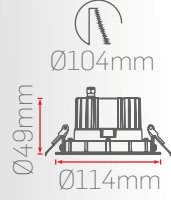

DC34

Optik Seçenekler

Montaj Seçenekleri

Kontrol Seçenekleri

Işık Renk Seçenekleri

Gövde Renk Seçenekleri

DC34-1 8W

Sipariş Kodu	Işık Rengi	Gövde Rengi	Güç	Fiyat (TL)
350351	3000K	Beyaz	8W	730 Standart 1.930 DALI DIM 1.530 Acil Kit
350451	4000K			
350651	6500K			
353351	3000K	Siyah		
353451	4000K			
353651	6500K			