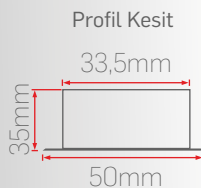

Optik Seçenekler

Montaj Seçenekleri

Kontrol Seçenekleri

Işık Renk Seçenekleri

Gövde Renk Seçenekleri

Reflektör Renk Seçenekleri