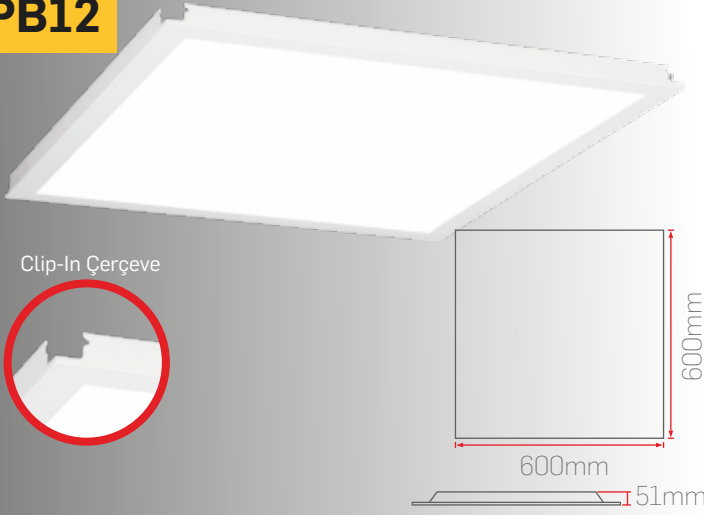

Clip-In

Backlight LED Aydınlatma

- Elektrostatik toz boyalı sac Gövde.
- Minimum 100.000 saat ömürlü SMD LED.
- Yüksek geçirgenliğe sahip opal Difüzör.
- Sabit akım çıkışlı yüksek verimli Sürücü.

PB12

PB12-6060

60x60 Beyaz Gövde

Sipariş Kodu	Işık Rengi	Güç	Fiyat (TL)		
201311	3000K	28W	1.480		
201411	4000K		Standart		
201611	6500K		2.680	2.280	4.580
			DALI DIM	Acil Kit	Smart-TW
201321	3000K	36W	1.540		
201421	4000K		Standart		
201621	6500K		2.740	2.340	4.640
			DALI DIM	Acil Kit	Smart-TW
201331	3000K	42W	1.590		
201431	4000K		Standart		
201631	6500K		2.790	2.390	4.690
			DALI DIM	Acil Kit	Smart-TW

PB12-3030

20W 30x30 Beyaz Gövde

Sipariş Kodu	Işık Rengi	Güç	Fiyat (TL)		
201340	3000K	20W	780		
201440	4000K		Standart		
201640	6500K		1.980	1.580	3.880
			DALI DIM	Acil Kit	Smart-TW

PB12-3060

20W 30x60 Beyaz Gövde

Sipariş Kodu	Işık Rengi	Güç	Fiyat (TL)		
201341	3000K	20W	1.130		
201441	4000K		Standart		
201641	6500K		2.330	1.930	4.230
			DALI DIM	Acil Kit	Smart-TW