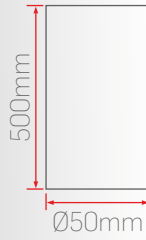

DC23-1

Optik Seçenekler

Montaj Seçenekleri

Kontrol Seçenekleri

Işık Renk Seçenekleri

Gövde Renk Seçenekleri

DC23-1-15		15cm Sıva Üstü		
Sipariş Kodu	Işık Rengi	Gövde Rengi	Güç	Fiyat (TL)
350331	3000K	Beyaz	8W	600 Standart
350431	4000K			
350631	6500K			
353331	3000K	Siyah		1.800 DALI DIM
353431	4000K			
353631	6500K			