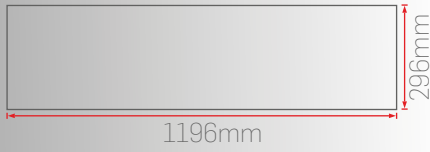

► Sıva Altı

Slim LED Aydınlatma

- Elektrostatik toz boyalı alüminyum Gövde.
- Minimum 100.000 saat ömürlü SMD LED.
- Yüksek geçirgenliğe sahip opal Difüzör.
- Sabit akım çıkışlı yüksek verimli Sürücü.

PE10

Optik Seçenekler

Montaj Seçenekleri

Kontrol Seçenekleri

Işık Renk Seçenekleri

Gövde Renk Seçenekleri