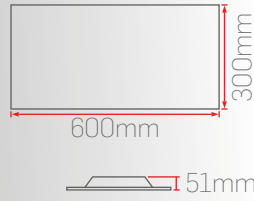

PB12-3030

20W 30x30 Beyaz Gövde

Sipariş Kodu	Işık Rengi	Güç	Fiyat (TL)		
201340	3000K	20W	780		
201440	4000K		Standart		
201640	6500K		1.980	1.580	3.880
			DALI DIM	Acil Kit	Smart-TW

PB12-3060

20W 30x60 Beyaz Gövde