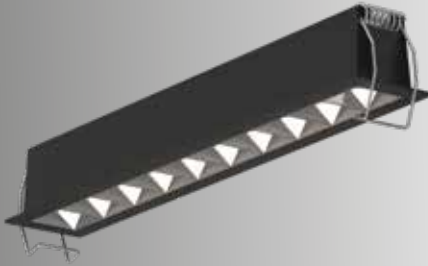

Sıva Altı COB LED Downlight

- Elektrostatik toz boyalı alüminyum Gövde.
- Minimum 60.000 saat ömürlü COB LED.
- Elektro Kaplama Reflektör.
- Sabit akım çıkışlı yüksek verimli Sürücü.

DC29

Işık Renk Seçenekleri

Gövde Renk Seçenekleri

Reflektör Renk Seçenekleri

Optik Seçenekler

Montaj Seçenekleri

Kontrol Seçenekleri

DC29-5

Sıva Altı 5 Lensli

Sipariş Kodu	Işık Rengi	Gövde Rengi	Güç	Fiyat (TL)
350305	3000K	Beyaz	5W 5 Lensli	600 Standart
350405	4000K			
350605	6500K			
353305	3000K	Siyah		1.800 DALI DIM
353405	4000K			
353605	6500K			
350307	3000K	Beyaz	10W 5 Lensli	700 Standart
350407	4000K			
350607	6500K			
353307	3000K	Siyah		1.900 DALI DIM
353407	4000K			
353607	6500K			

DC29-10

Sıva Altı 10 Lensli

Sipariş Kodu	Işık Rengi	Gövde Rengi	Güç	Fiyat (TL)
350308	3000K	Beyaz	10W 10 Lensli	1.200 Standart
350408	4000K			
350608	6500K			
353308	3000K	Siyah		2.400 DALI DIM
353408	4000K			
353608	6500K			
350309	3000K	Beyaz	20W 10 Lensli	1.400 Standart
350409	4000K			
350609	6500K			
353309	3000K	Siyah		2.600 DALI DIM
353409	4000K			
353609	6500K			

DC29-15

Sıva Altı 15 Lensli

Sipariş Kodu	Işık Rengi	Gövde Rengi	Güç	Fiyat (TL)
350319	3000K	Beyaz	15W 15 Lensli	1.800 Standart
350419	4000K			
350619	6500K			
353319	3000K	Siyah		3.000 DALI DIM
353419	4000K			
353619	6500K			
350320	3000K	Beyaz	30W 15 Lensli	2.100 Standart
350420	4000K			
350620	6500K			
353320	3000K	Siyah		3.300 DALI DIM
353420	4000K			
353620	6500K