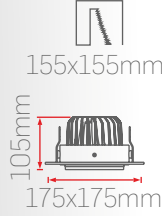

Sıva Altı COB LED Downlight

- Elektrostatik toz boyalı alüminyum Gövde.
- Minimum 60.000 saat ömürlü COB LED.
- Yüksek saflıkta anodize Alüminyum Reflektör.
- Sabit akım çıkışlı yüksek verimli Sürücü.

DC12

Optik Seçenekler

Montaj Seçenekleri

Kontrol Seçenekleri

Işık Renk Seçenekleri

Gövde Renk Seçenekleri

DC12-100-1 20W-30W

Sipariş Kodu	Işık Rengi	Gövde Rengi	Güç	Fiyat (TL)
740320	3000K	Beyaz	20W	1.000 Standart
740420	4000K			
740620	6500K			
743320	3000K	Siyah		2.200 DALI DIM
743420	4000K			
743620	6500K			
740321	3000K	Beyaz	30W	1.020 Standart
740421	4000K			
740621	6500K			
743321	3000K	Siyah		2.220 DALI DIM
743421	4000K			
743621	6500K			

DC12-100-2 2x20W-2x30W

740327	3000K	Beyaz	2x20W	1.940 Standart
740427	4000K			
740627	6500K			
743327	3000K	Siyah		3.140 DALI DIM
743427	4000K			
743627	6500K			
740328	3000K	Beyaz	2x30W	1.960 Standart
740428	4000K			
740628	6500K			
743328	3000K	Siyah		3.160 DALI DIM
743428	4000K			
743628	6500K			

DC12-100-3 3x20W-3x30W

740334	3000K	Beyaz	3x20W	3.000 Standart
740434	4000K			
740634	6500K			
743334	3000K	Siyah		4.200 DALI DIM
743434	4000K			
743634	6500K			
740335	3000K	Beyaz	3x30W	3.050 Standart
740435	4000K			
740635	6500K			
743335	3000K	Siyah		4.250 DALI DIM
743435	4000K			
743635	6500K