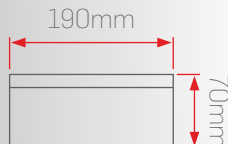

Optik Seçenekler

Montaj Seçenekleri

Kontrol Seçenekleri

Işık Renk Seçenekleri

Gövde Renk Seçenekleri

► IP65 Yüksek Tavan LED Aydınlatma

- Elektrostatik toz boyalı alüminyum gövde.
- Minimum 100.000 saat ömürlü SMD LED.
- Sabit akım çıkışlı yüksek verimli IP67 sürücü.