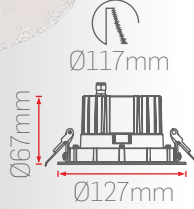

► Sıva Altı COB LED Downlight

- Elektrostatik toz boyalı alüminyum Gövde.
- Minimum 60.000 saat ömürlü COB LED.
- Elektro Kaplama Reflektör.
- Sabit akım çıkışlı yüksek verimli Sürücü.

DC33

Optik Seçenekler

Montaj Seçenekleri

Kontrol Seçenekleri

Işık Renk Seçenekleri

Gövde Renk Seçenekleri

DC33-1 8W

Sipariş Kodu	Işık Rengi	Gövde Rengi	Güç	Fiyat (TL)
350327	3000K	Beyaz	8W	730 Standart 1.930 DALI DIM 1.530 Acil Kit
350427	4000K			
350627	6500K			
353327	3000K	Siyah		
353427	4000K			
353627	6500K			

DC33-2 12W

Sipariş Kodu	Işık Rengi	Gövde Rengi	Güç	Fiyat (TL)
350328	3000K	Beyaz	12W	850 Standart 2.050 DALI DIM 1.650 Acil Kit
350428	4000K			
350628	6500K			
353328	3000K	Siyah		
353428	4000K			
353628	6500K			

DC33-3 18W

Sipariş Kodu	Işık Rengi	Gövde Rengi	Güç	Fiyat (TL)
350329	3000K	Beyaz	18W	960 Standart 2.160 DALI DIM 1.760 Acil Kit
350429	4000K			
350629	6500K			
353329	3000K	Siyah		
353429	4000K			
353629	6500K			

DC33-4 24W

Sipariş Kodu	Işık Rengi	Gövde Rengi	Güç	Fiyat (TL)
350330	3000K	Beyaz	24W	1.040 Standart 2.240 DALI DIM 1.840 Acil Kit
350414	4000K			
350614	6500K			
353314	3000K	Siyah		
353414	4000K			
353614	6500K			

Reflektör Renk Seçenekleri