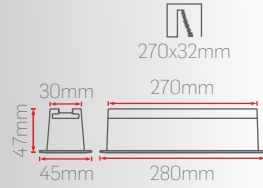

Sıva Altı COB LED Downlight

- Elektrostatik toz boyalı alüminyum Gövde.
- Minimum 60.000 saat ömürlü COB LED.
- Elektro Kaplama Reflektör.
- Sabit akım çıkışlı yüksek verimli Sürücü.

DC29

Işık Renk Seçenekleri

Gövde Renk Seçenekleri

Reflektör Renk Seçenekleri

Optik Seçenekler

Montaj Seçenekleri

Kontrol Seçenekleri

DC29-5

Sıva Altı 5 Lensli

Sipariş Kodu	Işık Rengi	Gövde Rengi	Güç	Fiyat (TL)
350305	3000K	Beyaz	5W 5 Lensli	600 Standart
350405	4000K			
350605	6500K			
353305	3000K	Siyah		1.800 DALI DIM
353405	4000K			
353605	6500K			
350307	3000K	Beyaz	10W 5 Lensli	700 Standart
350407	4000K			
350607	6500K			
353307	3000K	Siyah		1.900 DALI DIM
353407	4000K			
353607	6500K			

DC29-10

Sıva Altı 10 Lensli

Sipariş Kodu	Işık Rengi	Gövde Rengi	Güç	Fiyat (TL)
350308	3000K	Beyaz	10W 10 Lensli	1.200 Standart
350408	4000K			
350608	6500K			
353308	3000K	Siyah		2.400 DALI DIM
353408	4000K			
353608	6500K			
350309	3000K	Beyaz	20W 10 Lensli	1.400 Standart
350409	4000K			
350609	6500K			
353309	3000K	Siyah		2.600 DALI DIM
353409	4000K			
353609	6500K			

DC29-15

Sıva Altı 15 Lensli

Sipariş Kodu	Işık Rengi	Gövde Rengi	Güç	Fiyat (TL)
350319	3000K	Beyaz	15W 15 Lensli	1.800 Standart
350419	4000K			
350619	6500K			
353319	3000K	Siyah		3.000 DALI DIM
353419	4000K			
353619	6500K			
350320	3000K	Beyaz	30W 15 Lensli	2.100 Standart
350420	4000K			
350620	6500K			
353320	3000K	Siyah		3.300 DALI DIM
353420	4000K			
353620	6500K