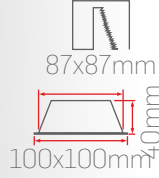

DC18-1S		Sıva Altı Kare Tekli		
Sipariş Kodu	Gövde Rengi	Duy Tipi	Fiyat (TL)	
220021	Beyaz	GU10	200	
223021	Siyah			
221021	Inox-Siyah