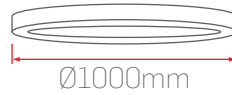

LD10-100 75W-1000mm

Sipariş Kodu	Işık Rengi	Gövde	Fiyat (TL)
293304	3000K	Siyah	4.400 Standart
293404	4000K		
293604	6500K		
290304	3000K	Beyaz	6.800 DALI DIM
290404	4000K		
290604	6500K