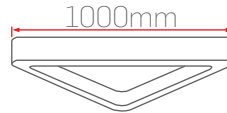

LD13-100 75W-1000mm

Sipariş Kodu	Işık Rengi	Gövde	Fiyat (TL)
293324	3000K	Siyah	5.500 Standart
293424	4000K		
293624	6500K		
290324	3000K	Beyaz	7.900 DALI DIM
290424	4000K		
290624	6500K