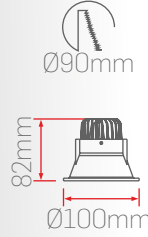

DC16

Optik Seçenekler

Montaj Seçenekleri

Kontrol Seçenekleri

Işık Renk Seçenekleri

Gövde Renk Seçenekleri

DC16-60

8W