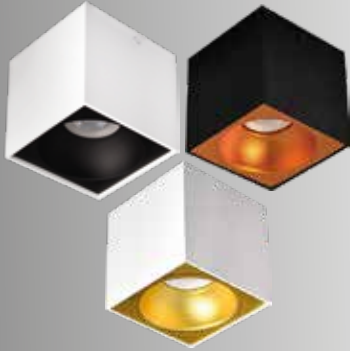

DC28

DC28-S		GU10		
Sipariş Kodu	Reflektör Rengi	Gövde Rengi	Güç	Fiyat (TL)
240090-1	Gold	Beyaz	GU10	360
240090-2	Bakır			
240090-3	Siyah			
243090-1	Gold	Siyah		
243090-2	Bakır			
243090-3	Siyah			

DC28-R		GU10		
Sipariş Kodu	Reflektör Rengi	Gövde Rengi	Güç	Fiyat (TL)
240091-1	Gold	Beyaz	GU10	360
240091-2	Bakır			
240091-3	Siyah			
243091-1	Gold	Siyah		
243091-2	Bakır			
243091-3	Siyah			

Montaj Seçenekleri

Gövde Renk Seçenekleri