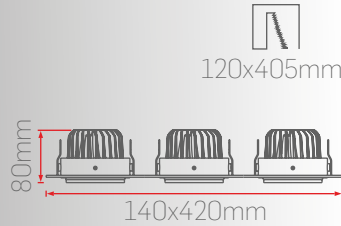

DC11-85-3

3x15W-3x20W

Sipariş Kodu	Işık Rengi	Gövde Rengi	Güç	Fiyat (TL)
740315	3000K	Beyaz	3x15W	2.690 Standart
740415	4000K			
740615	6500K			
743315	3000K	Siyah		3.890 DALI DIM
743415	4000K			
743615	6500K			
740316	3000K	Beyaz	3x20W	2.730 Standart
740416	4000K			
740616	6500K			
743316	3000K	Siyah		3.930 DALI DIM
743416	4000K			
743616	6500K			
				3.490 Acil Kit
				3.530 Acil Kit