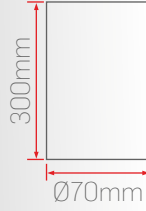

Sıva Üstü COB LED Downlight

- Elektrostatik toz boyalı alüminyum Gövde.
- Minimum 60.000 saat ömürlü COB LED.
- Elektro Kaplama Reflektör.
- Sabit akım çıkışlı yüksek verimli Sürücü.

DC23-2

Optik Seçenekler

Montaj Seçenekleri

Kontrol Seçenekleri

Işık Renk Seçenekleri

Gövde Renk Seçenekleri

DC23-2-15 15cm Sıva Üstü

Sipariş Kodu	Işık Rengi	Gövde Rengi	Güç	Fiyat (TL)
350332	3000K	Beyaz	12W	680 Standart
350432	4000K			
350632	6500K			
353332	3000K	Siyah		1.880 DALI DIM
353432	4000K			1.480 Acil Kit
353632	6500K			

DC23-2-15 15cm Sarkıt

Sipariş Kodu	Işık Rengi	Gövde Rengi	Güç	Fiyat (TL)
350339	3000K	Beyaz	12W	740 Standart
350439	4000K			
350639	6500K			
353339	3000K	Siyah		1.940 DALI DIM
353439	4000K			1.540 Acil Kit
353639	6500K			

DC23-2-30 30cm Sarkıt

Sipariş Kodu	Işık Rengi	Gövde Rengi	Güç	Fiyat (TL)
350340	3000K	Beyaz	12W	800 Standart
350440	4000K			
350640	6500K			
353340	3000K	Siyah		2.000 DALI DIM
353440	4000K			1.600 Acil Kit
353640	6500K			

DC23-2-50 50cm Sarkıt

Sipariş Kodu	Işık Rengi	Gövde Rengi	Güç	Fiyat (TL)
350341	3000K	Beyaz	12W	880 Standart
350441	4000K			
350641	6500K			
353341	3000K	Siyah		2.080 DALI DIM
353441	4000K			1.680 Acil Kit
353641	6500K			

DC23-2-70 70cm Sarkıt

Sipariş Kodu	Işık Rengi	Gövde Rengi	Güç	Fiyat (TL)
350342	3000K	Beyaz	12W	980 Standart
350442	4000K			
350642	6500K			
353342	3000K	Siyah		2.180 DALI DIM
353442	4000K			1.780 Acil Kit
353642	6500K			

Reflektör Renk Seçenekleri