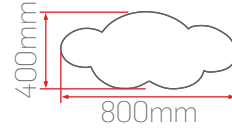

LD18

45W Bulut

Sipariş Kodu	Işık Rengi	Gövde	Fiyat (TL)
293355	3000K	Siyah	5.300 Standart
293455	4000K		
293655	6500K		
290355	3000K	Beyaz	6.500 DALI DIM
290455	4000K		
290655	6500K