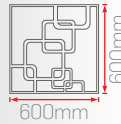

PD14-4 36W 60x60 Daire

Sipariş Kodu	Işık Rengi	Montaj	Fiyat (TL)
200320-4	3000K	Sıva Altı	2.200 Standart
200420-4	4000K		
200620-4	6500K		
			3.400 DALI DIM
			3.000 Acil Kit
			5.300 Smart-TW

PD15-4 36W 60x60 Clip-in Daire

Sipariş Kodu	Işık Rengi	Montaj	Fiyat (TL)
201320-4	3000K	Clip-in	2.200 Standart
201420-4	4000K		
201620-4	6500K		
			3.400 DALI DIM
			3.000 Acil Kit
			5.300 Smart-TW