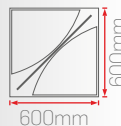

► Dekoratif

Backlight LED Aydınlatma

- Elektrostatik toz boyalı sac Gövde.
- Minimum 100.000 saat ömürlü COB LED.
- Yüksek saflıkta anodize Alüminyum Reflektör
- Sabit akım çıkışlı yüksek verimli Sürücü.

PD14 (Sıva Altı)

PD15 (Clip-in)

555x555mm
51mm

PD14-1 36W 60x60 Yıldız

Sipariş Kodu	Işık Rengi	Montaj	Fiyat (TL)
200320-1	3000K	Sıva Altı	2.200 Standart
200420-1	4000K		
200620-1	6500K		
			3.400 DALI DIM
			3.000 Acil Kit
			5.300 Smart-TW

PD15-1 36W 60x60 Clip-in Yıldız

Sipariş Kodu	Işık Rengi	Montaj	Fiyat (TL)
201320-1	3000K	Clip-in	2.200 Standart
201420-1	4000K		
201620-1	6500K		
			3.400 DALI DIM
			3.000 Acil Kit
			5.300 Smart-TW

PD14-2 36W 60x60 Halka

Sipariş Kodu	Işık Rengi	Montaj	Fiyat (TL)
200320-2	3000K	Sıva Altı	2.200 Standart
200420-2	4000K		
200620-2	6500K		
			3.400 DALI DIM
			3.000 Acil Kit
			5.300 Smart-TW

PD15-2 36W 60x60 Clip-in Halka

Sipariş Kodu	Işık Rengi	Montaj	Fiyat (TL)
201320-2	3000K	Clip-in	2.200 Standart
201420-2	4000K		
201620-2	6500K		
			3.400 DALI DIM
			3.000 Acil Kit
			5.300 Smart-TW

555x555mm
51mm

PD14-3 36W 60x60 Kare

Sipariş Kodu	Işık Rengi	Montaj	Fiyat (TL)
200320-3	3000K	Sıva Altı	2.200 Standart
200420-3	4000K		
200620-3	6500K		
			3.400 DALI DIM
			3.000 Acil Kit
			5.300 Smart-TW

PD15-3 36W 60x60 Clip-in Kare

Sipariş Kodu	Işık Rengi	Montaj	Fiyat (TL)
201320-3	3000K	Clip-in	2.200 Standart
201420-3	4000K		
201620-3	6500K		
			3.400 DALI DIM
			3.000 Acil Kit
			5.300 Smart-TW

555x555mm
51mm

PD14-4 36W 60x60 Daire

Sipariş Kodu	Işık Rengi	Montaj	Fiyat (TL)
200320-4	3000K	Sıva Altı	2.200 Standart
200420-4	4000K		
200620-4	6500K		
			3.400 DALI DIM
			3.000 Acil Kit
			5.300 Smart-TW

PD15-4 36W 60x60 Clip-in Daire

Sipariş Kodu	Işık Rengi	Montaj	Fiyat (TL)
201320-4	3000K	Clip-in	2.200 Standart
201420-4	4000K		
201620-4	6500K		
			3.400 DALI DIM
			3.000 Acil Kit
			5.300 Smart-TW

555x555mm
51mm