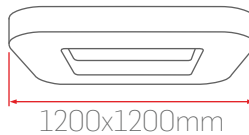

LD12-100

75W-1000mm

Sipariş Kodu	Işık Rengi	Gövde	Fiyat (TL)
293334	3000K	Siyah	6.500 Standart
293434	4000K		
293634	6500K		
290334	3000K	Beyaz	8.900 DALI DIM
290434	4000K		
290634	6500K		

LD12-120

90W-1200mm