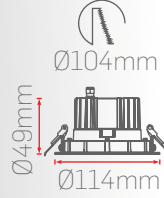

► Sıva Altı COB LED Downlight

- Elektrostatik toz boyalı alüminyum Gövde.
- Minimum 60.000 saat ömürlü COB LED.
- Elektro Kaplama Reflektör.
- Sabit akım çıkışlı yüksek verimli Sürücü.

DC33

Optik Seçenekler

Montaj Seçenekleri

Kontrol Seçenekleri

Işık Renk Seçenekleri

Gövde Renk Seçenekleri

DC33-1 8W

Sipariş Kodu	Işık Rengi	Gövde Rengi	Güç	Fiyat (TL)
350327	3000K	Beyaz	8W	730 Standart 1.930 DALI DIM 1.530 Acil Kit
350427	4000K			
350627	6500K			
353327	3000K	Siyah		
353427	4000K			
353627	6500K			

DC33-2 12W

Sipariş Kodu	Işık Rengi	Gövde Rengi	Güç	Fiyat (TL)
350328	3000K	Beyaz	12W	850 Standart 2.050 DALI DIM 1.650 Acil Kit
350428	4000K			
350628	6500K			
353328	3000K	Siyah		
353428	4000K			
353628	6500K			

DC33-3 18W

Sipariş Kodu	Işık Rengi	Gövde Rengi	Güç	Fiyat (TL)
350329	3000K	Beyaz	18W	960 Standart 2.160 DALI DIM 1.760 Acil Kit
350429	4000K			
350629	6500K			
353329	3000K	Siyah		
353429	4000K			
353629	6500K			

DC33-4 24W

Sipariş Kodu	Işık Rengi	Gövde Rengi	Güç	Fiyat (TL)
350330	3000K	Beyaz	24W	1.040 Standart 2.240 DALI DIM 1.840 Acil Kit
350414	4000K			
350614	6500K			
353314	3000K	Siyah		
353414	4000K			
353614	6500K			

Reflektör Renk Seçenekleri