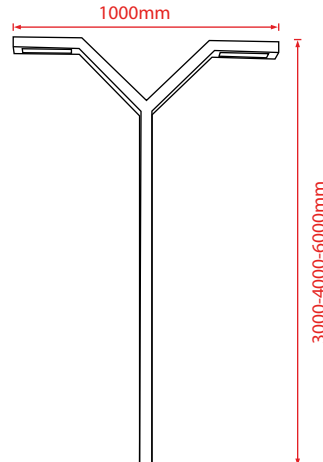

► IP66 Peyzaj LED Aydınlatma

- Alüminyum Ekstrüzyon Gövde.
- Minimum 100.000 saat ömürlü SMD LED.
- Sabit akım çikışlı IP67 Sürücü.

GR19-2

Optik Seçenekler

120°

Montaj Seçenekleri

Direk

Işık Renk Seçenekleri

3000K

4000K

6500K

Gövde Renk Seçenekleri

9006

7016

9005

Gri

Antrasit

Siyah

GR19-2-300 2x36W 3000mm IP66

Sipariş Kodu	Işık Rengi	Gövde Rengi	Güç	Fiyat (TL)
852348	3000K	Gri	2x36W	25.700
852448	4000K			
852648	6500K			
856348	3000K	Antrasit		
856448	4000K			
856648	6500K			
853348	3000K	Siyah		
853448	4000K			
853648	6500K			

GR19-2-400 2x36W 4000mm IP66

Sipariş Kodu	Işık Rengi	Gövde Rengi	Güç	Fiyat (TL)
852349	3000K	Gri	2x36W	26.900
852449	4000K			
852649	6500K			
856349	3000K	Antrasit		
856449	4000K			
856649	6500K			
853349	3000K	Siyah		
853449	4000K			
853649	6500K			

GR19-2-600 4x36W 6000mm IP66

Sipariş Kodu	Işık Rengi	Gövde Rengi	Güç	Fiyat (TL)
852350	3000K	Gri	4x36W	37.900
852450	4000K			
852650	6500K			
856350	3000K	Antrasit		
856450	4000K			
856650	6500K			
853350	3000K	Siyah		
853450	4000K			
853650	6500K