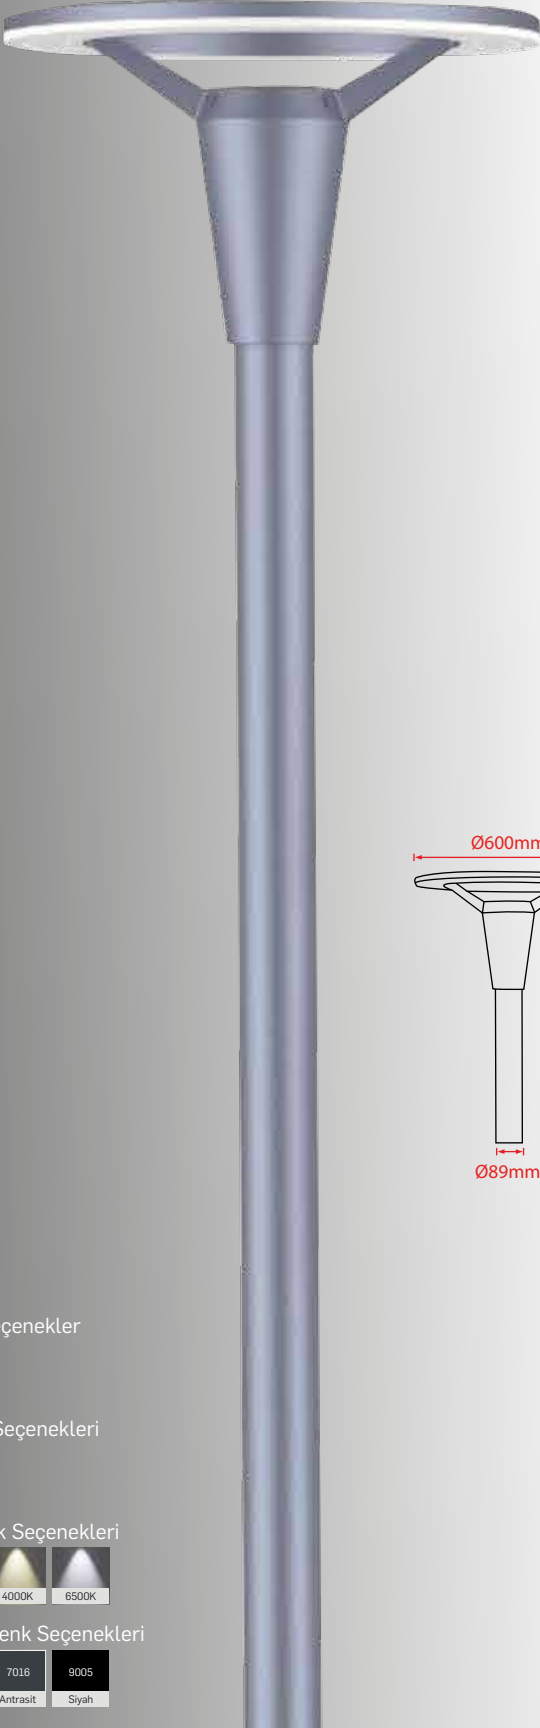

► IP65 Peyzaj LED Aydınlatma

- Alüminyum Enjeksiyon Döküm Gövde.
- UV korumalı opal PC Kapak
- Minimum 100.000 saat ömürlü SMD LED.
- Sabit akım çıkışlı IP67 Sürücü.

GR10

Optik Seçenekler

Montaj Seçenekleri

Işık Renk Seçenekleri

Gövde Renk Seçenekleri

GR10	60W Üst Modül			IP65
Sipariş Kodu	Işık Rengi	Gövde Rengi	Güç	Fiyat (TL)
852301	3000K	Gri	60W	6.800
852401	4000K			
852601	6500K			
856301	3000K	Antrasit		
856401	4000K			
856601	6500K			
853301	3000K	Siyah		
853401	4000K			
853601	6500K			

GR10	90W Üst Modül			IP65
Sipariş Kodu	Işık Rengi	Gövde Rengi	Güç	Fiyat (TL)
852302	3000K	Gri	90W	7.000
852402	4000K			
852602	6500K			
856302	3000K	Antrasit		
856402	4000K			
856602	6500K			
853302	3000K	Siyah		
853402	4000K			
853602	6500K			

Alüminyum Konik Direk

Ürün Adı	Fiyat (TL)
3m Alüminyum Konik Direk	15.300
4m Alüminyum Konik Direk	16.200
6m Alüminyum Konik Direk	23.900

Çelik Direk

Ürün Adı	Fiyat (TL)
3m Çelik Direk	6.200
4m Çelik Direk	8.900
6m Çelik Direk	10.700