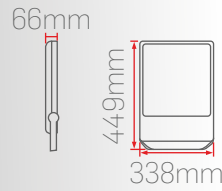

OF11

Optik Seçenekler

Montaj Seçenekleri

Kontrol Seçenekleri

Işık Renk Seçenekleri

Gövde Renk Seçenekleri

OF11-4	60W	IP66	
Sipariş Kodu	Işık Rengi	Güç	Fiyat (TL)
803347	3000K	60W	4.300 Standart 5.800 DALI DIM
803447	4000K		
803647	6500K		

OF11-5	100W-125W-150W	IP66	
Sipariş Kodu	Işık Rengi	Güç	Fiyat (TL)
803350	3000K	100W	6.100 Standart 7.600 DALI DIM
803450	4000K		
803650	6500K		
803351	3000K	125W	6.150 Standart 7.650 DALI DIM
803451	4000K		
803651	6500K		
803352	3000K	150W	6.200 Standart 7.700 DALI DIM
803452	4000K		
803652	6500K		

OF11-6	150W-200W-250W	IP66	
Sipariş Kodu	Işık Rengi	Güç	Fiyat (TL)
803341	3000K	150W	7.400 Standart 8.900 DALI DIM
803441	4000K		
803641	6500K		
803342	3000K	200W	7.600 Standart 9.100 DALI DIM
803442	4000K		
803642	6500K		
803343	3000K	250W	8.000 Standart 9.500 DALI DIM
803443	4000K		
803643	6500K