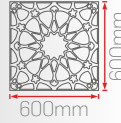

PD15 (Clip-in)

555x555mm
51mm

PD14-1 36W 60x60 Yıldız

Sipariş Kodu	Işık Rengi	Montaj	Fiyat (TL)
200320-1	3000K	Sıva Altı	2.200 Standart
200420-1	4000K		
200620-1	6500K		
			3.400 DALI DIM
			3.000 Acil Kit
			5.300 Smart-TW