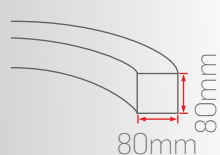

Özel Ölçü
Özel Tasarım

Profil Kesit