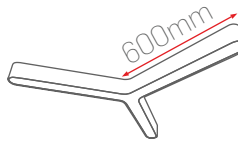

LD15-60

45W-600mm Yıldız

Sipariş Kodu	Işık Rengi	Gövde	Fiyat (TL)
293351	3000K	Siyah	4.400 Standart
293451	4000K		
293651	6500K		
290351	3000K	Beyaz	5.600 DALI DIM
290451	4000K		
290651	6500K