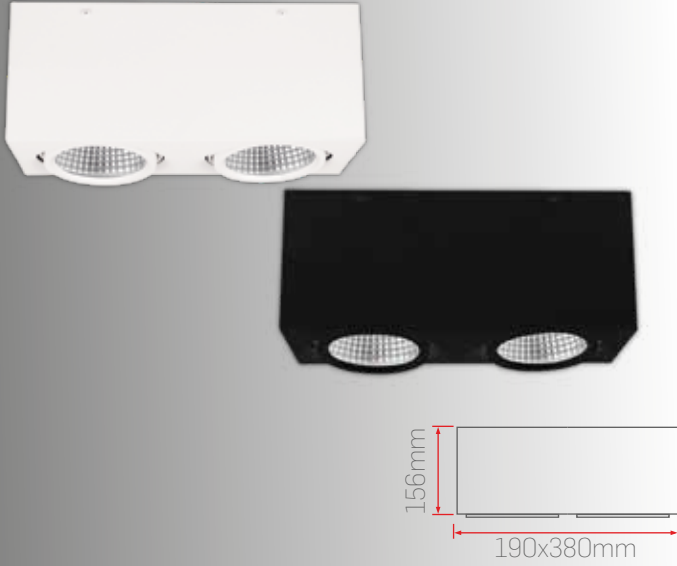

DC25

Montaj Seçenekleri

Kontrol Seçenekleri

Işık Renk Seçenekleri

Gövde Renk Seçenekleri

Optik Seçenekler

DC25-118-1 30W-40W

Sipariş Kodu	Işık Rengi	Gövde Rengi	Güç	Fiyat (TL)
240346	3000K	Beyaz	30W	1.450 Standart
240446	4000K			
240646	6500K			
243346	3000K	Siyah		2.650 DALI DIM
243446	4000K			
243646	6500K			
240347	3000K	Beyaz	40W	1.470 Standart
240447	4000K			
240647	6500K			
243347	3000K	Siyah		2.670 DALI DIM
243447	4000K			
243647	6500K			