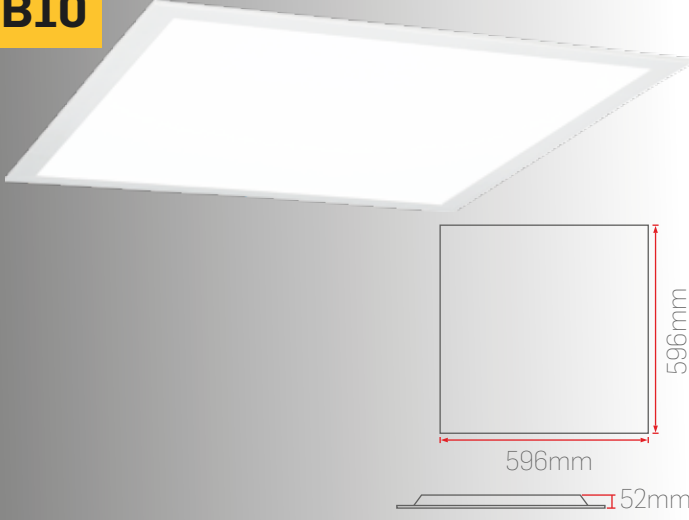

► Sıva Altı (Taşyünü Tavan) Backlight LED Aydınlatma ABS Çerçeve

- Elektrostatik toz boyalı sac Gövde.
- Minimum 100.000 saat ömürlü SMD LED.
- Yüksek geçirgenliğe sahip opal Difüzör.
- Sabit akım çıkışlı yüksek verimli Sürücü.

PB10

PB10-6060 60x60 Beyaz Gövde

Sipariş Kodu	Işık Rengi	Güç	Fiyat (TL)		
200311	3000K	28W	1.340		
200411	4000K		Standart		
200611	6500K		2.540 DALI DIM	2.140 Acil Kit	4.440 Smart-TW
200321	3000K	36W	1.410		
200421	4000K		Standart		
200621	6500K		2.610 DALI DIM	2.210 Acil Kit	4.510 Smart-TW
200331	3000K	42W	1.450		
200431	4000K		Standart		
200631	6500K		2.650 DALI DIM	2.250 Acil Kit	4.550 Smart-TW

PB10-3030 20W 30x30 Beyaz Gövde

Sipariş Kodu	Işık Rengi	Güç	Fiyat (TL)		
200340	3000K	20W	720		
200440	4000K		Standart		
200640	6500K		1.920 DALI DIM	1.520 Acil Kit	3.820 Smart-TW

PB10-3060 20W 30x60 Beyaz Gövde

Sipariş Kodu	Işık Rengi	Güç	Fiyat (TL)		
200341	3000K	20W	1.120		
200441	4000K		Standart		
200641	6500K		2.320 DALI DIM	1.920 Acil Kit	4.220 Smart-TW

PB10-30120 40W 30x120 Beyaz Gövde

Sipariş Kodu	Işık Rengi	Güç	Fiyat (TL)		
200342	3000K	40W	1.840		
200442	4000K		Standart		
200642	6500K		3.040 DALI DIM	2.640 Acil Kit	4.940 Smart-TW