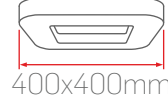

LD12-40

30W-400mm

Sipariş Kodu	Işık Rengi	Gövde	Fiyat (TL)
293331	3000K	Siyah	2.400 Standart
293431	4000K		
293631	6500K		
290331	3000K	Beyaz	3.600 DALI DIM
290431	4000K		
290631	6500K		

LD12-60

45W-600mm