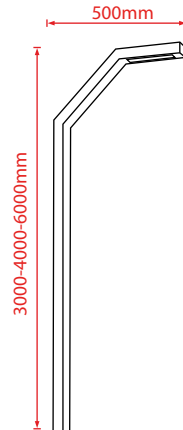

GR19-1-600 2x36W 6000mm IP66

Sipariş Kodu	Işık Rengi	Gövde Rengi	Güç	Fiyat (TL)
852347	3000K	Gri	2x36W	28.200
852447	4000K			
852647	6500K			
856347	3000K	Antrasit		
856447	4000K			
856647	6500K			
853347	3000K	Siyah		
853447	4000K			
853647	6500K