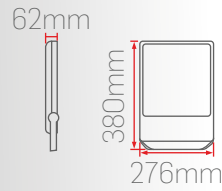

OF11

Optik Seçenekler

Montaj Seçenekleri

Kontrol Seçenekleri

Işık Renk Seçenekleri

Gövde Renk Seçenekleri

OF11-4	60W	IP66	
Sipariş Kodu	Işık Rengi	Güç	Fiyat (TL)
803347	3000K	60W	4.300 Standart 5.800 DALI DIM
803447	4000K		
803647	6500K		

OF11-5	100W-125W-150W	IP66	
Sipariş Kodu	Işık Rengi	Güç	Fiyat (TL)
803350	3000K	100W	6.100 Standart 7.600 DALI DIM
803450	4000K		
803650	6500K		
803351	3000K	125W	6.150 Standart 7.650 DALI DIM
803451	4000K		
803651	6500K		
803352	3000K	150W	6.200 Standart 7.700 DALI DIM
803452	4000K		
803652	6500K		

OF11-6	150W-200W-250W	IP66	
Sipariş Kodu	Işık Rengi	Güç	Fiyat (TL)
803341	3000K	150W	7.400 Standart 8.900 DALI DIM
803441	4000K		
803641	6500K		
803342	3000K	200W	7.600 Standart 9.100 DALI DIM
803442	4000K		
803642	6500K		
803343	3000K	250W	8.000 Standart 9.500 DALI DIM
803443	4000K		
803643	6500K