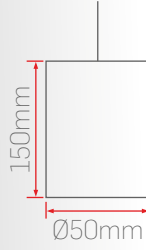

DC23-1

Optik Seçenekler

Montaj Seçenekleri

Kontrol Seçenekleri

Işık Renk Seçenekleri

Gövde Renk Seçenekleri

DC23-1-15		15cm Sıva Üstü		
Sipariş Kodu	Işık Rengi	Gövde Rengi	Güç	Fiyat (TL)
350331	3000K	Beyaz	8W	600 Standart
350431	4000K			
350631	6500K			
353331	3000K	Siyah		1.800 DALI DIM
353431	4000K			
353631	6500K			