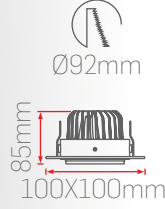

► Sıva Altı COB LED Downlight

- Elektrostatik toz boyalı alüminyum Gövde.
- Minimum 60.000 saat ömürlü COB LED.
- Yüksek saflıkta anodize Alüminyum Reflektör.
- Sabit akım çıkışlı yüksek verimli Sürücü.

DC14

DC14-60		8W		
Sipariş Kodu	Işık Rengi	Gövde Rengi	Güç	Fiyat (TL)
240359	3000K	Beyaz	8W	680 Standart 1.880 DALI DIM 1.480 Acil Kit
240459	4000K			
240659	6500K			
243359	3000K	Siyah		
243459	4000K			
243659	6500K			
240059	-	Beyaz	GU10	310
243059	-	Siyah		

DC15

DC15-60-1		8W		
Sipariş Kodu	Işık Rengi	Gövde Rengi	Güç	Fiyat (TL)
740339	3000K	Beyaz	8W	720 Standart 1.920 DALI DIM 1.520 Acil Kit
740439	4000K			
740639	6500K			
743339	3000K	Siyah		
743439	4000K			
743639	6500K			

DC15-60-2		2x8W		
Sipariş Kodu	Işık Rengi	Gövde Rengi	Güç	Fiyat (TL)
740340	3000K	Beyaz	2x8W	1.390 Standart 2.590 DALI DIM 2.190 Acil Kit
740440	4000K			
740640	6500K			
743340	3000K	Siyah		
743440	4000K			
743640	6500K			

Optik Seçenekler

Montaj Seçenekleri

Kontrol Seçenekleri

Işık Renk Seçenekleri

Gövde Renk Seçenekleri