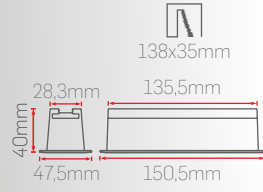

Sıva Altı COB LED Downlight

- Elektrostatik toz boyalı alüminyum Gövde.
- Minimum 60.000 saat ömürlü COB LED.
- Elektro Kaplama Reflektör.
- Sabit akım çıkışlı yüksek verimli Sürücü.

DC29

Işık Renk Seçenekleri

Gövde Renk Seçenekleri

Reflektör Renk Seçenekleri

Optik Seçenekler

Montaj Seçenekleri

Kontrol Seçenekleri

DC29-5

Sıva Altı 5 Lensli

Sipariş Kodu	Işık Rengi	Gövde Rengi	Güç	Fiyat (TL)
350305	3000K	Beyaz	5W 5 Lensli	600 Standart
350405	4000K			
350605	6500K			
353305	3000K	Siyah		1.800 DALI DIM
353405	4000K			
353605	6500K			
350307	3000K	Beyaz	10W 5 Lensli	700 Standart
350407	4000K			
350607	6500K			
353307	3000K	Siyah		1.900 DALI DIM
353407	4000K			
353607	6500K			

DC29-10

Sıva Altı 10 Lensli

Sipariş Kodu	Işık Rengi	Gövde Rengi	Güç	Fiyat (TL)
350308	3000K	Beyaz	10W 10 Lensli	1.200 Standart
350408	4000K			
350608	6500K			
353308	3000K	Siyah		2.400 DALI DIM
353408	4000K			
353608	6500K			
350309	3000K	Beyaz	20W 10 Lensli	1.400 Standart
350409	4000K			
350609	6500K			
353309	3000K	Siyah		2.600 DALI DIM
353409	4000K			
353609	6500K			

DC29-15

Sıva Altı 15 Lensli

Sipariş Kodu	Işık Rengi	Gövde Rengi	Güç	Fiyat (TL)
350319	3000K	Beyaz	15W 15 Lensli	1.800 Standart
350419	4000K			
350619	6500K			
353319	3000K	Siyah		3.000 DALI DIM
353419	4000K			
353619	6500K			
350320	3000K	Beyaz	30W 15 Lensli	2.100 Standart
350420	4000K			
350620	6500K			
353320	3000K	Siyah		3.300 DALI DIM
353420	4000K			
353620	6500K