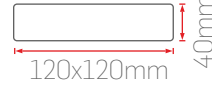

DS13-6

6W

Sipariş Kodu	Işık Rengi	Gövde Rengi	Fiyat (TL)
260318	3000K	Beyaz	280 Standart
260418	4000K		
260618	6500K		
263318	3000K	Siyah	1.480 DALI DIM 1.080 Acil Kit
263418	4000K		
263618	6500K