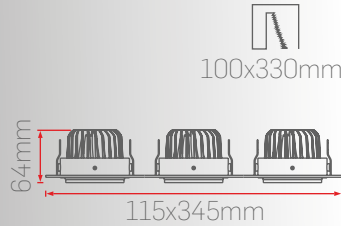

Optik Seçenekler

Montaj Seçenekleri

Kontrol Seçenekleri

Işık Renk Seçenekleri

Gövde Renk Seçenekleri

DC11-60-3		3x8W		
Sipariş Kodu	Işık Rengi	Gövde Rengi	Güç	Fiyat (TL)
740317	3000K	Beyaz	3x8W	2.090 Standart
740417	4000K			
740617	6500K			
743317	3000K	Siyah		DALI DIM
743417	4000K			
743617	6500K			
740017	-	Beyaz	3xGU10	920
743017	-	Siyah		