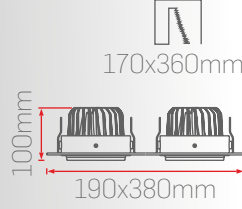

► Sıva Altı COB LED Downlight

- Elektrostatik toz boyalı alüminyum Gövde.
- Minimum 60.000 saat ömürlü COB LED.
- Yüksek saflıkta anodize Alüminyum Reflektör.
- Sabit akım çıkışlı yüksek verimli Sürücü.

DC11

Optik Seçenekler

Montaj Seçenekleri

Kontrol Seçenekleri

Işık Renk Seçenekleri

Gövde Renk Seçenekleri

DC11-118-1 30W-40W

Sipariş Kodu	Işık Rengi	Gövde Rengi	Güç	Fiyat (TL)	
240322	3000K	Beyaz	30W	1.050 Standart	
240422	4000K				
240622	6500K				
243322	3000K	Siyah		40W	2.250 DALI DIM
243422	4000K				
243622	6500K				
240323	3000K	Beyaz	40W		1.070 Standart
240423	4000K				
240623	6500K				
243323	3000K	Siyah		40W	2.270 DALI DIM
243423	4000K				
243623	6500K				

DC11-118-2 2x30W-2x40W

Sipariş Kodu	Işık Rengi	Gövde Rengi	Güç	Fiyat (TL)	
240325	3000K	Beyaz	2x30W	2.050 Standart	
240425	4000K				
240625	6500K				
243325	3000K	Siyah		2x40W	3.250 DALI DIM
243425	4000K				
243625	6500K				
240326	3000K	Beyaz	2x40W		2.090 Standart
240426	4000K				
240626	6500K				
243326	3000K	Siyah		2x40W	3.290 DALI DIM
243426	4000K				
243626	6500K				

DC11-118-3 3x30W-3x40W

Sipariş Kodu	Işık Rengi	Gövde Rengi	Güç	Fiyat (TL)	
240328	3000K	Beyaz	3x30W	3.140 Standart	
240428	4000K				
240628	6500K				
243328	3000K	Siyah		3x40W	4.340 DALI DIM
243428	4000K				
243628	6500K				
240329	3000K	Beyaz	3x40W		3.200 Standart
240429	4000K				
240629	6500K				
243329	3000K	Siyah		3x40W	4.400 DALI DIM
243429	4000K				
243629	6500K