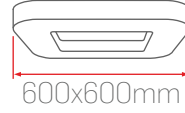

LD12

LD12-40

30W-400mm

Sipariş Kodu	Işık Rengi	Gövde	Fiyat (TL)
293331	3000K	Siyah	2.400 Standart
293431	4000K		
293631	6500K		
290331	3000K	Beyaz	3.600 DALI DIM
290431	4000K		
290631	6500K		

LD12-60

45W-600mm