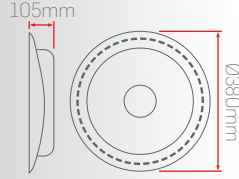

IH11

Optik Seçenekler

Montaj Seçenekleri

Kontrol Seçenekleri

Işık Renk Seçenekleri

Gövde Renk Seçenekleri

IH11

Yüksek Tavan Armatür