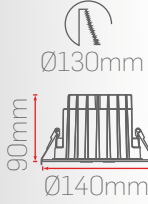

► IP65 Sıva Altı COB LED Downlight

- Elektrostatik toz boyalı alüminyum Gövde.
- Minimum 60.000 saat ömürlü COB LED.
- Elektro Kaplama Reflektör.
- Sabit akım çıkışlı yüksek verimli Sürücü.

DC31

Optik Seçenekleri

Montaj Seçenekleri

Kontrol Seçenekleri

Işık Renk Seçenekleri

Gövde Renk Seçenekleri

Reflektör Renk Seçenekleri

DC31-1

10W

Sipariş Kodu	Işık Rengi	Gövde Rengi	Güç	Fiyat (TL)
350311	3000K	Beyaz	10W	650 Standart 1.850 DALI DIM 1.450 Acil Kit
350411	4000K			
350611	6500K			
353311	3000K	Siyah		
353411	4000K			
353611	6500K			

DC31-2

20W

Sipariş Kodu	Işık Rengi	Gövde Rengi	Güç	Fiyat (TL)
350312	3000K	Beyaz	20W	1.010 Standart 2.210 DALI DIM 1.810 Acil Kit
350412	4000K			
350612	6500K			
353312	3000K	Siyah		
353412	4000K			
353612	6500K			

DC31-3

30W

Sipariş Kodu	Işık Rengi	Gövde Rengi	Güç	Fiyat (TL)
350313	3000K	Beyaz	30W	1.360 Standart 2.560 DALI DIM 2.160 Acil Kit
350413	4000K			
350613	6500K			
353313	3000K	Siyah		
353413	4000K			
353613	6500K			

DC31-4

40W

Sipariş Kodu	Işık Rengi	Gövde Rengi	Güç	Fiyat (TL)
350314	3000K	Beyaz	40W	1.700 Standart 2.900 DALI DIM 2.500 Acil Kit
350414	4000K			
350614	6500K			
353314	3000K	Siyah		
353414	4000K			
353614	6500K