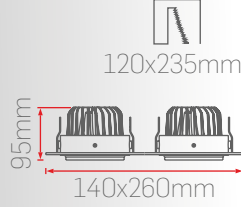

► Sıva Altı COB LED Downlight

- Elektrostatik toz boyalı alüminyum Gövde.
- Minimum 60.000 saat ömürlü COB LED.
- Yüksek saflıkta anodize Alüminyum Reflektör.
- Sabit akım çıkışlı yüksek verimli Sürücü.

DC12

Optik Seçenekler

Montaj Seçenekleri

Kontrol Seçenekleri

Işık Renk Seçenekleri

Gövde Renk Seçenekleri

DC12-85-1 15W-20W

Sipariş Kodu	Işık Rengi	Gövde Rengi	Güç	Fiyat (TL)
740322	3000K	Beyaz	15W	860 Standart
740422	4000K			
740622	6500K			
743322	3000K	Siyah		2.060 DALI DIM
743422	4000K			
743622	6500K			
740323	3000K	Beyaz	20W	880 Standart
740423	4000K			
740623	6500K			
743323	3000K	Siyah		2.080 DALI DIM
743423	4000K			
743623	6500K			
				1.660 Acil Kit
				1.680 Acil Kit

DC12-85-2 2x15W-2x20W

Sipariş Kodu	Işık Rengi	Gövde Rengi	Güç	Fiyat (TL)
740329	3000K	Beyaz	2x15W	1.700 Standart
740429	4000K			
740629	6500K			
743329	3000K	Siyah		2.900 DALI DIM
743429	4000K			
743629	6500K			
740330	3000K	Beyaz	2x20W	1.730 Standart
740430	4000K			
740630	6500K			
743330	3000K	Siyah		2.930 DALI DIM
743430	4000K			
743630	6500K			
				2.500 Acil Kit
				2.530 Acil Kit

DC12-85-3 3x15W-3x20W

Sipariş Kodu	Işık Rengi	Gövde Rengi	Güç	Fiyat (TL)
740336	3000K	Beyaz	3x15W	2.660 Standart
740436	4000K			
740636	6500K			
743336	3000K	Siyah		3.860 DALI DIM
743436	4000K			
743636	6500K			
740337	3000K	Beyaz	3x20W	2.700 Standart
740437	4000K			
740637	6500K			
743337	3000K	Siyah		3.900 DALI DIM
743437	4000K			
743637	6500K			
				3.460 Acil Kit
				3.500 Acil Kit