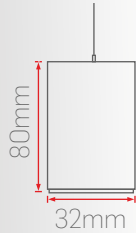

Profil Kesit

LS11-80L 27W-800mm Lensli

Sipariş Kodu	Işık Rengi	Gövde Rengi	Fiyat (TL)
214307	3000K	Beyaz	2.300 Standart
214407	4000K		
214607	6500K		
214311	3000K	Siyah	3.100 Acil Kit
214411	4000K		
214611	6500K		

LS11-120L 36W-1200mm Lensli

Sipariş Kodu	Işık Rengi	Gövde Rengi	Fiyat (TL)
214313	3000K	Beyaz	2.900 Standart
214413	4000K		
214613	6500K		
214317	3000K	Siyah	3.700 Acil Kit
214417	4000K		
214617	6500K		

LS11-93D 27W-930mm Lens+Difüzör

Sipariş Kodu	Işık Rengi	Gövde Rengi	Fiyat (TL)
214308	3000K	Beyaz	2.300 Standart
214408	4000K		
214608	6500K		
214312	3000K	Siyah	3.100 Acil Kit
214412	4000K		
214612	6500K		

LS11-120D 36W-1200mm Lens+Difüzör

Sipariş Kodu	Işık Rengi	Gövde Rengi	Fiyat (TL)
214314	3000K	Beyaz	2.900 Standart
214414	4000K		
214614	6500K		
214318	3000K	Siyah	3.700 Acil Kit
214418	4000K		
214618	6500K