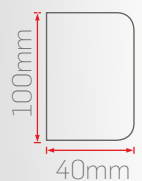

Optik Seçenekler

Montaj Seçenekleri

Kontrol Seçenekleri

Işık Renk Seçenekleri

Gövde Renk Seçenekleri

Profil Kesit

► Tezgah Altı Lineer LED Aydınlatma

- Alüminyum Gövde.
- Minimum 100.000 saat ömürlü SMD LED.
- Yüksek geçirgenliğe sahip opal Difüzör.
- Sabit akım çıkışlı yüksek verimli Sürücü.