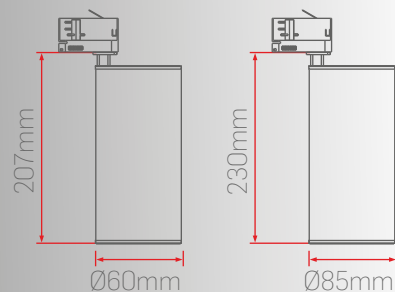

Gövde Renk Seçenekleri

10W

20W

Optik Seçenekler

Montaj Seçenekleri

Işık Renk Seçenekleri

Gövde Renk Seçenekleri

► Ray