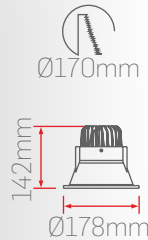

DC16

Optik Seçenekler

Montaj Seçenekleri

Kontrol Seçenekleri

Işık Renk Seçenekleri

Gövde Renk Seçenekleri

DC16-60

8W