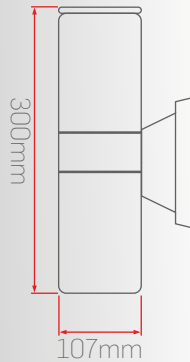

D052-2

2xE27

Sipariş Kodu	Gövde Rengi	Duy Tipi	Fiyat (TL)
740055	Beyaz	2xE27	1.130
742055	Gri		
743055	Siyah		

Montaj Seçenekleri

Gövde Renk Seçenekleri