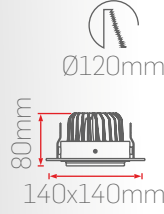

► Sıva Altı COB LED Downlight

- Elektrostatik toz boyalı alüminyum Gövde.
- Minimum 60.000 saat ömürlü COB LED.
- Yüksek saflıkta anodize Alüminyum Reflektör.
- Sabit akım çıkışlı yüksek verimli Sürücü.

DC11