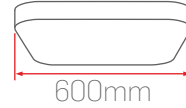

LD17-60

45W-600mm

Sipariş Kodu	Işık Rengi	Gövde	Fiyat (TL)
293345	3000K	Siyah	3.700 Standart
293445	4000K		
293645	6500K		
290345	3000K	Beyaz	4.900 DALI DIM
290445	4000K		
290645	6500K