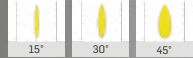

DC16

Optik Seçenekler

Montaj Seçenekleri

Kontrol Seçenekleri

Işık Renk Seçenekleri

Gövde Renk Seçenekleri

DC16-60

8W