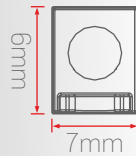

► 24V PC Sıva Üstü LED Bar Aydınlatma

- Alüminyum PCB
- Minimum 100.000 saat ömürlü SMD LED.
- Alüminyum gövde-PC Kapak

BA15

BA15-60 24V Sıva Üstü 60LED/M Komple

Sipariş Kodu	Işık Rengi	Güç	Fiyat (TL)
312375	3000K	24V 3-36W 60LED/m	150
312475	4000K		
312675	6500K		
312175	Amber	24V 3-36W 60LED/m	170
312775	Kırmızı		
312875	Yeşil		
312975	Mavi		

BA15-120 24V Sıva Üstü 120LED/M Komple

Sipariş Kodu	Işık Rengi	Güç	Fiyat (TL)
312376	3000K	24V 3-36W 120LED/m	200
312476	4000K		
312676	6500K		
312176	Amber	24V 3-36W 120LED/m	240
312776	Kırmızı		
312876	Yeşil		
312976	Mavi		

BA15-168 24V Sıva Üstü 168LED/M Komple

Sipariş Kodu	Işık Rengi	Güç	Fiyat (TL)
312377	3000K	24V 3-36W 168LED/m	270
312477	4000K		
312677	6500K		
312177	Amber	24V 3-36W 168LED/m	330
312777	Kırmızı		
312877	Yeşil		
312977	Mavi		

BA16

Optik Seçenekler

Montaj Seçenekleri

Işık Renk Seçenekleri

BA16-120 24V Sıva Üstü 120LED/M Komple

Sipariş Kodu	Işık Rengi	Güç	Fiyat (TL)
312378	3000K	24V-14W 120LED/m	170
312478	4000K		
312678	6500K		
312178	Amber	24V-14W 120LED/m	210
312778	Kırmızı		
312878	Yeşil		
312978	Mavi		

BA16-168 24V Sıva Üstü 168LED/M Komple

Sipariş Kodu	Işık Rengi	Güç	Fiyat (TL)
312379	3000K	24V-14W 168LED/m	230
312479	4000K		
312679	6500K		
312179	Amber	24V-14W 168LED/m	290
312779	Kırmızı		
312879	Yeşil		
312979	Mavi