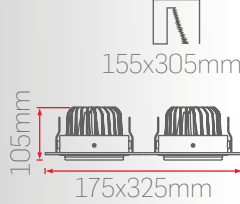

DC12

Optik Seçenekler

Montaj Seçenekleri

Kontrol Seçenekleri

Işık Renk Seçenekleri

Gövde Renk Seçenekleri

DC12-100-1 20W-30W

Sipariş Kodu	Işık Rengi	Gövde Rengi	Güç	Fiyat (TL)
740320	3000K	Beyaz	20W	1.000 Standart
740420	4000K			
740620	6500K			
743320	3000K	Siyah		2.200 DALI DIM
743420	4000K			
743620	6500K			
740321	3000K	Beyaz	30W	1.020 Standart
740421	4000K			
740621	6500K			
743321	3000K	Siyah		2.220 DALI DIM
743421	4000K			
743621	6500K			

DC12-100-2 2x20W-2x30W

740327	3000K	Beyaz	2x20W	1.940 Standart
740427	4000K			
740627	6500K			
743327	3000K	Siyah		3.140 DALI DIM
743427	4000K			
743627	6500K			
740328	3000K	Beyaz	2x30W	1.960 Standart
740428	4000K			
740628	6500K			
743328	3000K	Siyah		3.160 DALI DIM
743428	4000K			
743628	6500K			

DC12-100-3 3x20W-3x30W

740334	3000K	Beyaz	3x20W	3.000 Standart
740434	4000K			
740634	6500K			
743334	3000K	Siyah		4.200 DALI DIM
743434	4000K			
743634	6500K			
740335	3000K	Beyaz	3x30W	3.050 Standart
740435	4000K			
740635	6500K			
743335	3000K	Siyah		4.250 DALI DIM
743435	4000K			
743635	6500K