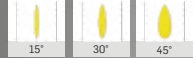

DC13

Optik Seçenekler

Montaj Seçenekleri

Kontrol Seçenekleri

Işık Renk Seçenekleri

Gövde Renk Seçenekleri

DC13-60 15W-20W

Sipariş Kodu	Işık Rengi	Gövde Rengi	Güç	Fiyat (TL)
240391	3000K	Beyaz	15W	780 Standart
240491	4000K			
240691	6500K			
243391	3000K	Siyah		1.980 DALI DIM
243491	4000K			
243691	6500K			
240392	3000K	Beyaz	20W	800 Standart
240492	4000K			
240692	6500K			
243392	3000K	Siyah		2.000 DALI DIM
243492	4000K			
243692	6500K			