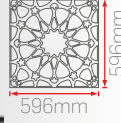

PD15 (Clip-in)

555x555mm
51mm

PD14-1 36W 60x60 Yıldız

Sipariş Kodu	Işık Rengi	Montaj	Fiyat (TL)
200320-1	3000K	Sıva Altı	2.200 Standart
200420-1	4000K		
200620-1	6500K		
			3.400 DALI DIM
			3.000 Acil Kit
			5.300 Smart-TW