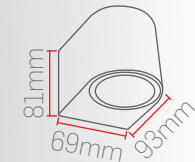

► Sıva Üstü IP65 Duvar Armatürü

► Elektrostatik toz boyalı alüminyum Gövde.

D057

D057

Dış Mekan Hareketli Aplik

Sipariş Kodu	Gövde Rengi	Duy Tipi	Fiyat (TL)
740058	Beyaz	GU10	630
742058	Gri		
743058	Siyah		

D056

D056

Çim Armatürü

Sipariş Kodu	Gövde Rengi	Duy Tipi	Fiyat (TL)
740061	Beyaz	GU10	360
742061	Gri		
743061	Siyah		

D055

D055-2

Dış Mekan Aplik

Sipariş Kodu	Işık Rengi	Gövde Rengi	Fiyat (TL)
740360	3000K	Beyaz	850
740460	4000K		
740660	6500K		
742360	3000K	Gri	
742460	4000K		
742660	6500K		
743360	3000K	Siyah	
743460	4000K		
743660	6500K		

D054

D054-2

Dış Mekan Aplik

Sipariş Kodu	Gövde Rengi	Duy Tipi	Fiyat (TL)
740059	Beyaz	2xGU10	700
742059	Gri		
743059	Siyah		

D053

D053-2

Dış Mekan Aplik

Sipariş Kodu	Gövde Rengi	Duy Tipi	Fiyat (TL)
740057	Beyaz	2xGU10	700
742057	Gri		
743057	Siyah		

D053-1

Dış Mekan Aplik

Sipariş Kodu	Gövde Rengi	Duy Tipi	Fiyat (TL)
740056	Beyaz	GU10	490
742056	Gri		
743056	Siyah		

Montaj Seçenekleri

Gövde Renk Seçenekleri