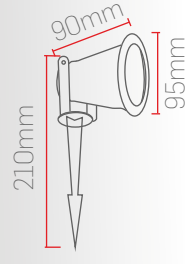

► Sıva Üstü IP65 Duvar Armatürü

► Elektrostatik toz boyalı alüminyum Gövde.

D057

D057

Dış Mekan Hareketli Aplik

Sipariş Kodu	Gövde Rengi	Duy Tipi	Fiyat (TL)
740058	Beyaz	GU10	630
742058	Gri		
743058	Siyah		

D056

D056

Çim Armatürü

Sipariş Kodu	Gövde Rengi	Duy Tipi	Fiyat (TL)
740061	Beyaz	GU10	360
742061	Gri		
743061	Siyah		

D055

D055-2

Dış Mekan Aplik

Sipariş Kodu	Işık Rengi	Gövde Rengi	Fiyat (TL)
740360	3000K	Beyaz	850
740460	4000K		
740660	6500K		
742360	3000K	Gri	
742460	4000K		
742660	6500K		
743360	3000K	Siyah	
743460	4000K		
743660	6500K		

D054

D054-2

Dış Mekan Aplik

Sipariş Kodu	Gövde Rengi	Duy Tipi	Fiyat (TL)
740059	Beyaz	2xGU10	700
742059	Gri		
743059	Siyah		

D053

D053-2

Dış Mekan Aplik

Sipariş Kodu	Gövde Rengi	Duy Tipi	Fiyat (TL)
740057	Beyaz	2xGU10	700
742057	Gri		
743057	Siyah		

D053-1

Dış Mekan Aplik

Sipariş Kodu	Gövde Rengi	Duy Tipi	Fiyat (TL)
740056	Beyaz	GU10	490
742056	Gri		
743056	Siyah		

Montaj Seçenekleri

Gövde Renk Seçenekleri