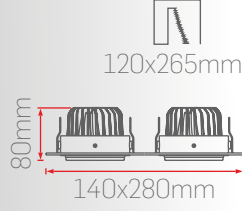

► Sıva Altı COB LED Downlight

- Elektrostatik toz boyalı alüminyum Gövde.
- Minimum 60.000 saat ömürlü COB LED.
- Yüksek saflıkta anodize Alüminyum Reflektör.
- Sabit akım çıkışlı yüksek verimli Sürücü.

DC11