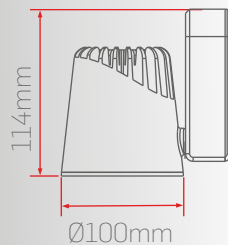

► Ray

LED Aydınlatma

- Elektrostatik toz boyalı alüminyum Gövde.
- Minimum 60.000 saat ömürlü COB LED.
- Yüksek saflıkta anodize Alüminyum Reflektör
- Sabit akım çıkışlı yüksek verimli Sürücü.

DT15

DT15-100

20W Ray Spot

Sipariş Kodu	Işık Rengi	Gövde Rengi	Soket Tipi	Fiyat (TL)
280384-M	3000K	Beyaz	20W Monofaze	1.060
280484-M	4000K			
280684-M	6500K			
283384-M	3000K	Siyah		
283484-M	4000K			
283684-M	6500K			
280384-T	3000K	Beyaz	20W Trifaze	1.190
280484-T	4000K			
280684-T	6500K			
283384-T	3000K	Siyah		
283484-T	4000K			
283684-T	6500K			

DT15-100

30W Ray Spot

Sipariş Kodu	Işık Rengi	Gövde Rengi	Soket Tipi	Fiyat (TL)
280385-M	3000K	Beyaz	30W Monofaze	1.070
280485-M	4000K			
280685-M	6500K			
283385-M	3000K	Siyah		
283485-M	4000K			
283685-M	6500K			
280385-T	3000K	Beyaz	30W Trifaze	1.200
280485-T	4000K			
280685-T	6500K			
283385-T	3000K	Siyah		
283485-T	4000K			
283685-T	6500K			

Gövde Renk Seçenekleri

Optik Seçenekler

Montaj Seçenekleri

Işık Renk Seçenekleri

Gövde Renk Seçenekleri