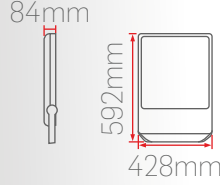

► IP66 Profesyonel Projektör LED Aydınlatma

- Elektrostatik toz boyalı alüminyum Gövde.
- Minimum 100.000 saat ömürlü SMD LED.
- Temperli cam
- Sabit akım çıkışlı yüksek verimli IP67 Sürücü.

OF11

OF11-7	300W-400W-500W	IP66	
Sipariş Kodu	Işık Rengi	Güç	Fiyat (TL)
803344	3000K	300W	13.200 Standart 16.200 DALI DIM
803444	4000K		
803644	6500K		
803345	3000K	400W	14.100 Standart 17.100 DALI DIM
803445	4000K		
803645	6500K		
803346	3000K	500W	15.000 Standart 18.000 DALI DIM
803446	4000K		
803646	6500K