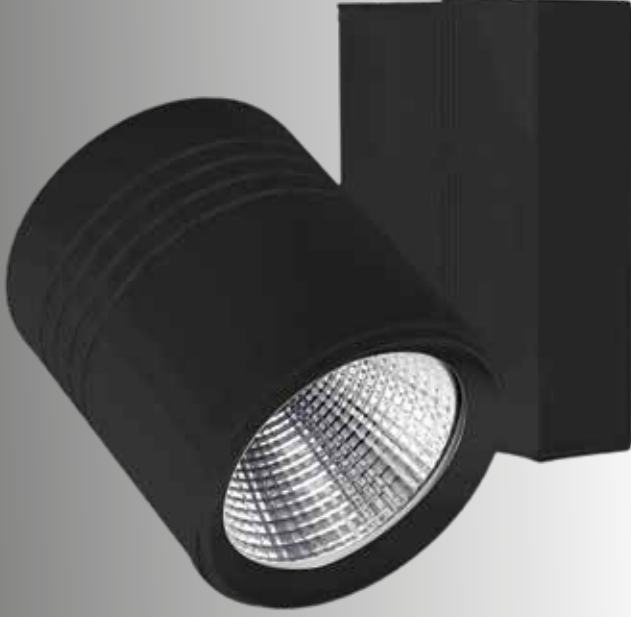

► Ray

LED Aydınlatma

- Elektrostatik toz boyalı alüminyum Gövde.
- Minimum 60.000 saat ömürlü COB LED.
- Yüksek saflıkta anodize Alüminyum Reflektör
- Sabit akım çıkışlı yüksek verimli Sürücü.

MADE IN
TÜRKİYE

DT16

DT16-118 20W Ray Spot

Sipariş Kodu	Işık Rengi	Gövde Rengi	Soket Tipi	Fiyat (TL)
280347-M	3000K	Beyaz	20W Monofaze	1.380
280447-M	4000K			
280647-M	6500K			
283347-M	3000K	Siyah		
283447-M	4000K			
283647-M	6500K			
280347-T	3000K	Beyaz	20W Trifaze	1.510
280447-T	4000K			
280647-T	6500K			
283347-T	3000K	Siyah		
283447-T	4000K			
283647-T	6500K			

DT16-118 30W Ray Spot

Sipariş Kodu	Işık Rengi	Gövde Rengi	Soket Tipi	Fiyat (TL)
280348-M	3000K	Beyaz	30W Monofaze	1.390
280448-M	4000K			
280648-M	6500K			
283348-M	3000K	Siyah		
283448-M	4000K			
283648-M	6500K			
280348-T	3000K	Beyaz	30W Trifaze	1.520
280448-T	4000K			
280648-T	6500K			
283348-T	3000K	Siyah		
283448-T	4000K			
283648-T	6500K			

Gövde Renk Seçenekleri

Optik Seçenekler

Montaj Seçenekleri

Işık Renk Seçenekleri

Gövde Renk Seçenekleri