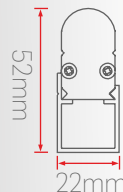

Optik Seçenekler

Montaj Seçenekleri

Işık Renk Seçenekleri

► Şerit LED Aydınlatma

- Flexible PCB
- Her 5cm'de kesilebilir.(12V)
- Her 10cm'de kesilebilir.(24V)
- Minimum 100.000 saat ömürlü SMD LED.

BS24

BS24-60	24V Şerit LED (60 LED/m)		
Sipariş Kodu	Işık Rengi	Giriş Voltajı-Güç	Fiyat (TL)
106003	3000K	DC24V 60LED 13W/m	120
106004	4000K		
106006	6500K		
106002	Amber		160
106007	Kırmızı		
106008	Yeşil		
106009	Mavi		