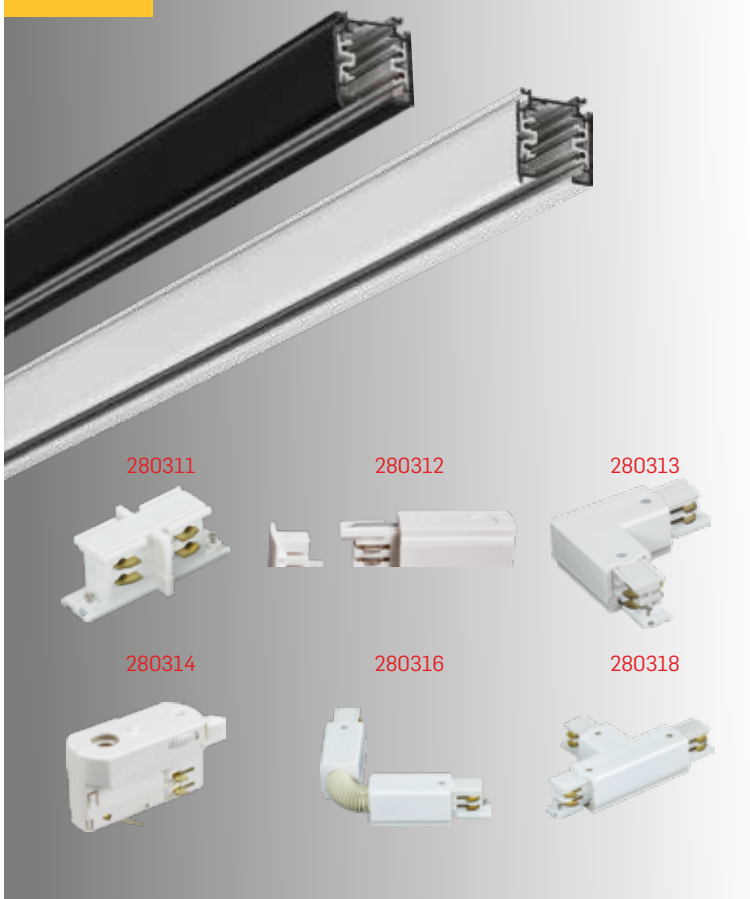

DT52

Trifaze Ray

Sipariş Kodu	Model No	Gövde Rengi	Ürün Adı	Fiyat (TL)
280301	DT52-1	Beyaz	1 Metre Ray Enerji Girişi Hariç	630
283301		Siyah		
280302		Beyaz	2 Metre Ray Enerji Girişi Hariç	
283302		Siyah		
280303		Beyaz	3 Metre Ray Enerji Girişi Hariç	
283303		Siyah		

Trifaze Ray Aksesuarları

Sipariş Kodu	Model No	Gövde Rengi	Ürün Adı	Fiyat (TL)
280311	DT52-2	Beyaz	Ara Birleşim	130
283311		Siyah		
280312	DT52-6	Beyaz	Enerji Girişi ve Sonlandırma Kapağı	180
283312		Siyah		
280313	DT52-4	Beyaz	Köşe Birleşim	330
283313		Siyah		
280314	DT52-5	Beyaz	Soket	180
283314		Siyah		
280316	DT52-7	Beyaz	Körüklü Birleşim	460
283316		Siyah		
280318	DT52-3	Beyaz	T Birleşim	490
283318		Siyah