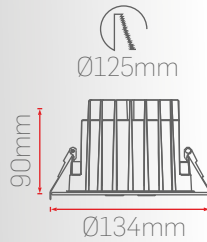

► Sıva Altı COB LED Downlight

- Elektrostatik toz boyalı alüminyum Gövde.
- Minimum 60.000 saat ömürlü COB LED.
- Elektro Kaplama Reflektör.
- Sabit akım çıkışlı yüksek verimli Sürücü.

DC32

Optik Seçenekler

Montaj Seçenekleri

Kontrol Seçenekleri

Işık Renk Seçenekleri

Gövde Renk Seçenekleri

DC32-1 8W

Sipariş Kodu	Işık Rengi	Gövde Rengi	Güç	Fiyat (TL)
350315	3000K	Beyaz	8W	630 Standart 1.830 DALI DIM 1.430 Acil Kit
350415	4000K			
350615	6500K			
353315	3000K	Siyah		
353415	4000K			
353615	6500K			

DC32-2 12W

Sipariş Kodu	Işık Rengi	Gövde Rengi	Güç	Fiyat (TL)
350316	3000K	Beyaz	12W	690 Standart 1.890 DALI DIM 1.490 Acil Kit
350416	4000K			
350616	6500K			
353316	3000K	Siyah		
353416	4000K			
353616	6500K			

DC32-3 18W

Sipariş Kodu	Işık Rengi	Gövde Rengi	Güç	Fiyat (TL)
350317	3000K	Beyaz	18W	880 Standart 2.080 DALI DIM 1.680 Acil Kit
350417	4000K			
350617	6500K			
353317	3000K	Siyah		
353417	4000K			
353617	6500K			

DC32-4 24W

Sipariş Kodu	Işık Rengi	Gövde Rengi	Güç	Fiyat (TL)
350318	3000K	Beyaz	24W	980 Standart 2.180 DALI DIM 1.780 Acil Kit
350418	4000K			
350618	6500K			
353318	3000K	Siyah		
353418	4000K			
353618	6500K			

Reflektör Renk Seçenekleri