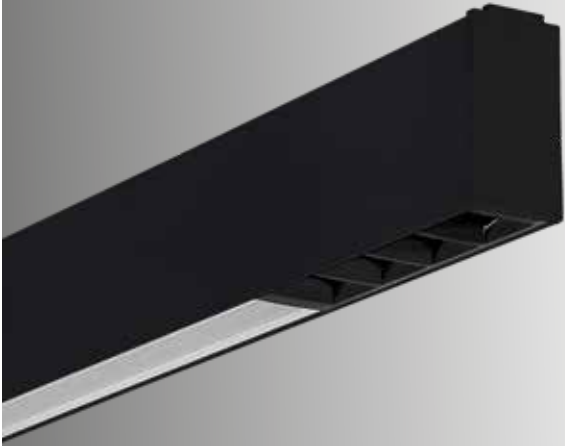

>32x80 Lensli Sıva Üstü/Sarkıt Lineer LED Aydınlatma

- Elektrostatik toz boyalı alüminyum Gövde.
- Minimum 100.000 saat ömürlü SMD LED.
- Sabit akım çıkışlı yüksek verimli Sürücü.

LS11

Optik Seçenekler

Montaj Seçenekleri

Kontrol Seçenekleri

Işık Renk Seçenekleri

Gövde Renk Seçenekleri

Reflektör Renk Seçenekleri

Profil Kesit

LS11-80L 27W-800mm Lensli

Sipariş Kodu	Işık Rengi	Gövde Rengi	Fiyat (TL)
214307	3000K	Beyaz	2.300 Standart
214407	4000K		
214607	6500K		
214311	3000K	Siyah	3.100 Acil Kit
214411	4000K		
214611	6500K		

LS11-120L 36W-1200mm Lensli

Sipariş Kodu	Işık Rengi	Gövde Rengi	Fiyat (TL)
214313	3000K	Beyaz	2.900 Standart
214413	4000K		
214613	6500K		
214317	3000K	Siyah	3.700 Acil Kit
214417	4000K		
214617	6500K		

LS11-93D 27W-930mm Lens+Difüzör

Sipariş Kodu	Işık Rengi	Gövde Rengi	Fiyat (TL)
214308	3000K	Beyaz	2.300 Standart
214408	4000K		
214608	6500K		
214312	3000K	Siyah	3.100 Acil Kit
214412	4000K		
214612	6500K		

LS11-120D 36W-1200mm Lens+Difüzör

Sipariş Kodu	Işık Rengi	Gövde Rengi	Fiyat (TL)
214314	3000K	Beyaz	2.900 Standart
214414	4000K		
214614	6500K		
214318	3000K	Siyah	3.700 Acil Kit
214418	4000K		
214618	6500K