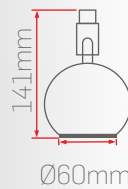

DT18

DT18-1 GU10 Ray Spot

Sipariş Kodu	Gövde Rengi	Soket Tipi	Duy Tipi	Fiyat (TL)
280059-M	Beyaz	Monofaze	GU10	340
283059-M	Siyah			
280059-T	Beyaz	Trifaze		470
283059-T	Siyah			

DT18-2 GU10 Ray Spot

Sipariş Kodu	Gövde Rengi	Soket Tipi	Duy Tipi	Fiyat (TL)
280060-M	Beyaz	Monofaze	GU10	350
283060-M	Siyah			
280060-T	Beyaz	Trifaze		480
283060-T	Siyah			

DT18-3 GU10 Ray Spot

Sipariş Kodu	Gövde Rengi	Soket Tipi	Duy Tipi	Fiyat (TL)
280069-M	Beyaz	Monofaze	GU10	480
283069-M	Siyah			
280069-T	Beyaz	Trifaze		610
283069-T	Siyah			

DT18-4 GU10 Ray Spot

Sipariş Kodu	Gövde Rengi	Soket Tipi	Duy Tipi	Fiyat (TL)
280086-M	Beyaz	Monofaze	GU10	480
283086-M	Siyah			
280086-T	Beyaz	Trifaze		610
283086-T	Siyah			

Montaj Seçenekleri

Gövde Renk Seçenekleri