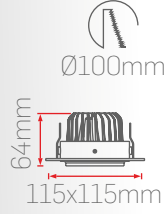

DC11

DC11-60-1		8W		
Sipariş Kodu	Işık Rengi	Gövde Rengi	Güç	Fiyat (TL)
240337	3000K	Beyaz	8W	690 Standart
240437	4000K			
240637	6500K			
243337	3000K	Siyah		DALI DIM
243437	4000K			
243637	6500K			
240037	-	Beyaz	GU10	310
243037	-	Siyah