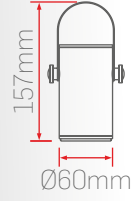

Gövde Renk Seçenekleri

15W-20W

30W

Optik Seçenekler

Montaj Seçenekleri

Işık Renk Seçenekleri

Gövde Renk Seçenekleri

DT18