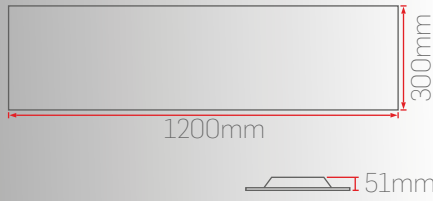

PB12-30120

40W 30x120 Beyaz Gövde

Sipariş Kodu	Işık Rengi	Güç	Fiyat (TL)		
201342	3000K	40W	1.830		
201442	4000K		Standart		
201642	6500K		3.030	2.630	4.930
			DALI DIM	Acil Kit	Smart-TW

OPSİYONLAR VE AKSESUARLAR

Aksesuar Adı	Fiyat (TL)
Kit Kutusu	+300,00

Optik Seçenekler

Montaj Seçenekleri

Kontrol Seçenekleri

Işık Renk Seçenekleri

Gövde Renk Seçenekleri