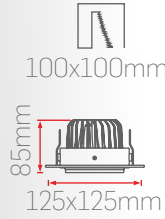

DC12

DC12-60-1		8W		
Sipariş Kodu	Işık Rengi	Gövde Rengi	Güç	Fiyat (TL)
740324	3000K	Beyaz	8W	690 Standart
740424	4000K			
740624	6500K			
743324	3000K	Siyah		DALI DIM
743424	4000K			
743624	6500K			
740024	-	Beyaz	GU10	310 Acil Kit
743024	-	Siyah