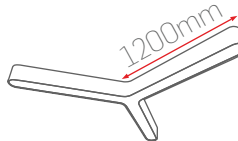

LD15-120

90W-1200mm Yıldız

Sipariş Kodu	Işık Rengi	Gövde	Fiyat (TL)
293354	3000K	Siyah	8.800 Standart
293454	4000K		
293654	6500K		
290354	3000K	Beyaz	11.200 DALI DIM
290454	4000K		
290654	6500K