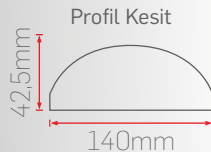

LS10-56 20W-560mm Lensli

Sipariş Kodu	Işık Rengi	Gövde Rengi	Fiyat (TL)
330301	3000K	Beyaz	3.700 Standart
330401	4000K		
330601	6500K		
333301	3000K	Siyah	4.500 Acil Kit
333401	4000K		
333601	6500K		

LS10-84 30W-840mm Lensli

Sipariş Kodu	Işık Rengi	Gövde Rengi	Fiyat (TL)
330302	3000K	Beyaz	4.900 Standart
330402	4000K		
330602	6500K		
333302	3000K	Siyah	5.700 Acil Kit
333402	4000K		
333602	6500K		

LS10-112 40W-1120mm Lensli

Sipariş Kodu	Işık Rengi	Gövde Rengi	Fiyat (TL)
330303	3000K	Beyaz	6.200 Standart
330403	4000K		
330603	6500K		
333303	3000K	Siyah	7.000 Acil Kit
333403	4000K		
333603	6500K		

LS10-140 54W-1400mm Lensli

Sipariş Kodu	Işık Rengi	Gövde Rengi	Fiyat (TL)
330304	3000K	Beyaz	7.400 Standart
330404	4000K		
330604	6500K		
333304	3000K	Siyah	8.200 Acil Kit
333404	4000K		
333604	6500K