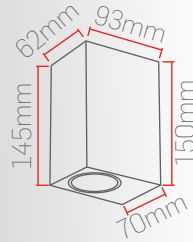

► Sıva Üstü IP65 Duvar Armatürü

► Elektrostatik toz boyalı alüminyum Gövde.

D057

D057

Dış Mekan Hareketli Aplik

Sipariş Kodu	Gövde Rengi	Duy Tipi	Fiyat (TL)
740058	Beyaz	GU10	630
742058	Gri		
743058	Siyah		

D056

D056

Çim Armatürü

Sipariş Kodu	Gövde Rengi	Duy Tipi	Fiyat (TL)
740061	Beyaz	GU10	360
742061	Gri		
743061	Siyah		

D055

D055-2

Dış Mekan Aplik

Sipariş Kodu	Işık Rengi	Gövde Rengi	Fiyat (TL)
740360	3000K	Beyaz	850
740460	4000K		
740660	6500K		
742360	3000K	Gri	
742460	4000K		
742660	6500K		
743360	3000K	Siyah	
743460	4000K		
743660	6500K		

D054

D054-2

Dış Mekan Aplik

Sipariş Kodu	Gövde Rengi	Duy Tipi	Fiyat (TL)
740059	Beyaz	2xGU10	700
742059	Gri		
743059	Siyah		

D053

D053-2

Dış Mekan Aplik

Sipariş Kodu	Gövde Rengi	Duy Tipi	Fiyat (TL)
740057	Beyaz	2xGU10	700
742057	Gri		
743057	Siyah		

D053-1

Dış Mekan Aplik

Sipariş Kodu	Gövde Rengi	Duy Tipi	Fiyat (TL)
740056	Beyaz	GU10	490
742056	Gri		
743056	Siyah		

Montaj Seçenekleri

Gövde Renk Seçenekleri