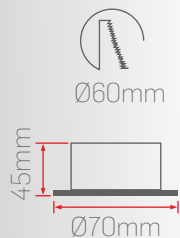

DC21

DC21-R		3W Basamak Spot		
Sipariş Kodu	Işık Rengi	Gövde	Fiyat (TL)	
210303	3000K	Yuvarlak	350	
210603	6500K			

DC21-S		3W Basamak Spot		
Sipariş Kodu	Işık Rengi	Gövde	Fiyat (TL)	
210304	3000K	Kare	350	
210604	6500K