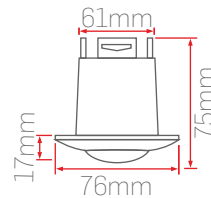

EM10-4 360° RF Sıva Altı Hareket Sensörü

Sipariş Kodu	Süre Ayarı	Alg. Mes.	Montaj Yük.	Max. Güç	Fiyat (TL)
510013	10sn-12dk	1-8m	1,5-3,5m	400W	480