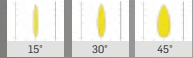

DC12

Optik Seçenekler

Montaj Seçenekleri

Kontrol Seçenekleri

Işık Renk Seçenekleri

Gövde Renk Seçenekleri

DC12-85-1 15W-20W

Sipariş Kodu	Işık Rengi	Gövde Rengi	Güç	Fiyat (TL)
740322	3000K	Beyaz	15W	860 Standart
740422	4000K			
740622	6500K			
743322	3000K	Siyah		2.060 DALI DIM
743422	4000K			
743622	6500K			
740323	3000K	Beyaz	20W	880 Standart
740423	4000K			
740623	6500K			
743323	3000K	Siyah		2.080 DALI DIM
743423	4000K			
743623	6500K			
				1.660 Acil Kit
				1.680 Acil Kit