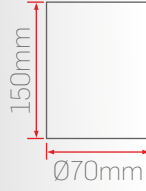

Sıva Üstü COB LED Downlight

- Elektrostatik toz boyalı alüminyum Gövde.
- Minimum 60.000 saat ömürlü COB LED.
- Elektro Kaplama Reflektör.
- Sabit akım çıkışlı yüksek verimli Sürücü.

DC23-2

Optik Seçenekler

Montaj Seçenekleri

Kontrol Seçenekleri

Işık Renk Seçenekleri

Gövde Renk Seçenekleri

DC23-2-15 15cm Sıva Üstü

Sipariş Kodu	Işık Rengi	Gövde Rengi	Güç	Fiyat (TL)
350332	3000K	Beyaz	12W	680 Standart
350432	4000K			
350632	6500K			
353332	3000K	Siyah		1.880 DALI DIM
353432	4000K			1.480 Acil Kit
353632	6500K			

DC23-2-15 15cm Sarkıt

Sipariş Kodu	Işık Rengi	Gövde Rengi	Güç	Fiyat (TL)
350339	3000K	Beyaz	12W	740 Standart
350439	4000K			
350639	6500K			
353339	3000K	Siyah		1.940 DALI DIM
353439	4000K			1.540 Acil Kit
353639	6500K			

DC23-2-30 30cm Sarkıt

Sipariş Kodu	Işık Rengi	Gövde Rengi	Güç	Fiyat (TL)
350340	3000K	Beyaz	12W	800 Standart
350440	4000K			
350640	6500K			
353340	3000K	Siyah		2.000 DALI DIM
353440	4000K			1.600 Acil Kit
353640	6500K			

DC23-2-50 50cm Sarkıt

Sipariş Kodu	Işık Rengi	Gövde Rengi	Güç	Fiyat (TL)
350341	3000K	Beyaz	12W	880 Standart
350441	4000K			
350641	6500K			
353341	3000K	Siyah		2.080 DALI DIM
353441	4000K			1.680 Acil Kit
353641	6500K			

DC23-2-70 70cm Sarkıt

Sipariş Kodu	Işık Rengi	Gövde Rengi	Güç	Fiyat (TL)
350342	3000K	Beyaz	12W	980 Standart
350442	4000K			
350642	6500K			
353342	3000K	Siyah		2.180 DALI DIM
353442	4000K			1.780 Acil Kit
353642	6500K			

Reflektör Renk Seçenekleri