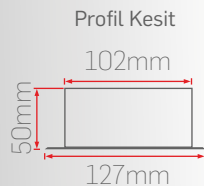

LR11

Montaj Seçenekleri

Kontrol Seçenekleri

Işık Renk Seçenekleri

Gövde Renk Seçenekleri

LR11-60		18W-600mm	
Sipariş Kodu	Işık Rengi	Gövde Rengi	Fiyat (TL)
320342	3000K	Beyaz	1.300 Standart
320442	4000K		
320642	6500K		
322342	3000K	Gri	2.500 DALI DIM
322442	4000K		
322642	6500K		
323342	3000K	Siyah	2.100 Acil Kit
323442	4000K		
323642	6500K		
			4.400 Smart-TW