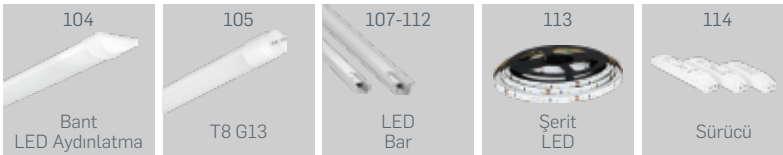

BANT ARMATÜR LED AYDINLATMA

104
114