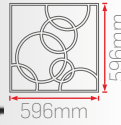

555x555mm
51mm