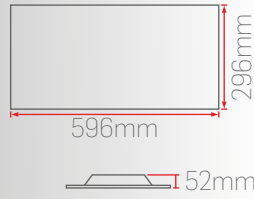

OPSİYONLAR VE AKSESUARLAR

Aksesuar Adı	Fiyat (TL)
Kit Kutusu	+300,00

Optik Seçenekler

120°

Montaj Seçenekleri

Sıva Altı

Kontrol Seçenekleri

DIM

ACİL KİT

SMART

TW

Işık Renk Seçenekleri

3000K

4000K

6500K

Gövde Renk Seçenekleri

9016

9006

9005

Tüm Renkler