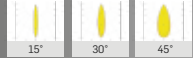

Optik Seçenekler

Montaj Seçenekleri

Kontrol Seçenekleri