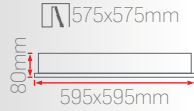

► Steril Ortam IP65 Backlight LED Aydınlatma

- Elektrostatik toz boyalı sac Gövde.
- Minimum 100.000 saat ömürlü SMD LED.
- Yüksek geçirgenliğe sahip opal Difüzör.
- Sabit akım çıkışlı yüksek verimli Sürücü.

PH10

Sıva Altı

PH10-6060 40W 60x60 Sıva Altı Steril

Sipariş Kodu	Işık Rengi	Montaj	Fiyat (TL)		
203330	3000K	Sıva Altı	3.400 Standart		
203430	4000K		4.600	4.200	6.500
203630	6500K		DALI DIM	Acil Kit	Smart-TW

PH10-3060 20W 30x60 Sıva Altı Steril

Sipariş Kodu	Işık Rengi	Montaj	Fiyat (TL)		
203341	3000K	Sıva Altı	3.000 Standart		
203441	4000K		4.200	3.800	6.100
203641	6500K		DALI DIM	Acil Kit	Smart-TW

PH10-30120 40W 30x120 Sıva Altı Steril

Sipariş Kodu	Işık Rengi	Montaj	Fiyat (TL)		
203342	3000K	Sıva Altı	3.400 Standart		
203442	4000K		4.600	4.200	6.500
203642	6500K		DALI DIM	Acil Kit	Smart-TW

PH11

PH11-6060 40W 60x60 Endirekt Sıva Altı Steril

Sipariş Kodu	Işık Rengi	Montaj	Fiyat (TL)		
203350	3000K	Sıva Altı	4.000 Standart		
203450	4000K		5.200	4.800	7.100
203650	6500K		DALI DIM	Acil Kit	Smart-TW

PH12

Sıva Üstü

PH12-6060 40W 60x60 Sıva Üstü Steril

Sipariş Kodu	Işık Rengi	Montaj	Fiyat (TL)		
204330	3000K	Sıva Üstü	3.400 Standart		
204430	4000K		4.600	4.200	6.500
204630	6500K		DALI DIM	Acil Kit	Smart-TW

PH12-3060 20W 30x60 Sıva Üstü Steril

Sipariş Kodu	Işık Rengi	Montaj	Fiyat (TL)		
204341	3000K	Sıva Üstü	3.000 Standart		
204441	4000K		4.200	3.800	6.100
204641	6500K		DALI DIM	Acil Kit	Smart-TW

PH12-30120 40W 30x120 Sıva Üstü Steril

Sipariş Kodu	Işık Rengi	Montaj	Fiyat (TL)		
204342	3000K	Sıva Üstü	3.400 Standart		
204442	4000K		4.600	4.200	6.500
204642	6500K		DALI DIM	Acil Kit	Smart-TW

OPSİYONLAR VE AKSESUARLAR

Aksesuar Adı	Fiyat (TL)
Kit Kutusu	+300,00

Optik Seçenekler

Montaj Seçenekleri

Kontrol Seçenekleri

Işık Renk Seçenekleri

Gövde Renk Seçenekleri