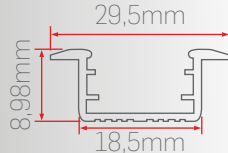

Sıva Altı Profil 312011