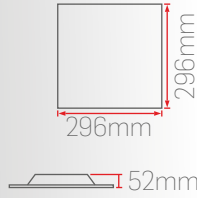

OPSİYONLAR VE AKSESUARLAR

Aksesuar Adı	Fiyat (TL)
Kit Kutusu	+300,00

Optik Seçenekler

120°

Montaj Seçenekleri

Sıva Altı

Kontrol Seçenekleri

DIM

ACİL KİT

SMART

TW

Işık Renk Seçenekleri

3000K

4000K

6500K

Gövde Renk Seçenekleri

9016

9006

9005

Tüm Renkler