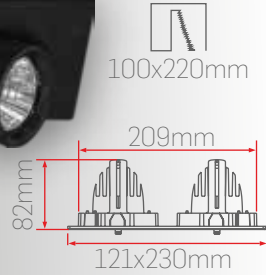

Optik Seçenekler

Montaj Seçenekleri

Kontrol Seçenekleri

Işık Renk Seçenekleri

Gövde Renk Seçenekleri