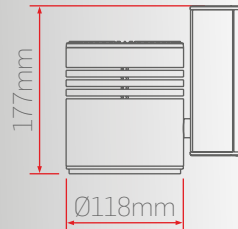

Optik Seçenekler

Montaj Seçenekleri

Işık Renk Seçenekleri

Gövde Renk Seçenekleri