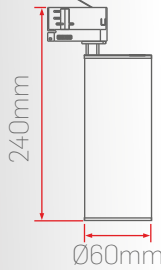

DT18-3 GU10 Ray Spot

Sipariş Kodu	Gövde Rengi	Soket Tipi	Duy Tipi	Fiyat (TL)
280069-M	Beyaz	Monofaze	GU10	480
283069-M	Siyah			
280069-T	Beyaz	Trifaze		610
283069-T	Siyah