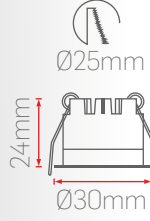

► Sıva Altı COB LED Downlight

- Elektrostatik toz boyalı alüminyum Gövde.
- Minimum 60.000 saat ömürlü COB LED.
- Elektro Kaplama Reflektör.
- Sabit akım çıkışlı yüksek verimli Sürücü.

DC30

Optik Seçenekler

Montaj Seçenekleri

Kontrol Seçenekleri

Işık Renk Seçenekleri

Gövde Renk Seçenekleri

DC30-25

2W

Sipariş Kodu	Işık Rengi	Gövde Rengi	Reflektör Rengi	Güç	Fiyat (TL)
350310-03	3000K	Beyaz	Siyah	2W	350 Standart 1.550 DALI DIM 1.150 Acil Kit
350410-03	4000K				
350610-03	6500K				
353310-03	3000K				
353410-03	4000K				
353610-03	6500K				

DC30-35

3W

Sipariş Kodu	Işık Rengi	Gövde Rengi	Reflektör Rengi	Güç	Fiyat (TL)
350310-03	3000K	Beyaz	Siyah	3W	390 Standart 1.590 DALI DIM 1.190 Acil Kit
350410-03	4000K				
350610-03	6500K				
353310-03	3000K				
353410-03	4000K				
353610-03	6500K				

DC35

Optik Seçenekler

Montaj Seçenekleri

Kontrol Seçenekleri

Işık Renk Seçenekleri

Gövde Renk Seçenekleri

Reflektör Renk Seçenekleri

DC35

12W

Sipariş Kodu	Işık Rengi	Gövde Rengi	Güç	Fiyat (TL)
350325	3000K	Beyaz	12W	980 Standart 2.180 DALI DIM 1.780 Acil Kit
350425	4000K			
350625	6500K			
353325	3000K	Siyah		
353425	4000K			
353625	6500K