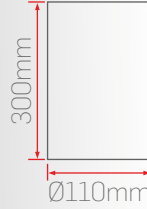

DC23-4

Optik Seçenekler

Montaj Seçenekleri

Kontrol Seçenekleri

Işık Renk Seçenekleri

Gövde Renk Seçenekleri

DC23-4-15 15cm Sıva Üstü

Sipariş Kodu	Işık Rengi	Gövde Rengi	Güç	Fiyat (TL)
350334	3000K	Beyaz	24W	1.030 Standart
350434	4000K			
350634	6500K			
353334	3000K	Siyah		2.230 DALI DIM
353434	4000K			1.830 Acil Kit
353634	6500K			