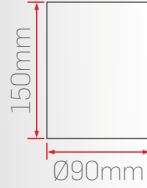

Sıva Üstü COB LED Downlight

- Elektrostatik toz boyalı alüminyum Gövde.
- Minimum 60.000 saat ömürlü COB LED.
- Elektro Kaplama Reflektör.
- Sabit akım çıkışlı yüksek verimli Sürücü.

DC23-3

Optik Seçenekler

Montaj Seçenekleri

Kontrol Seçenekleri

Işık Renk Seçenekleri

Gövde Renk Seçenekleri

DC23-3-15 15cm Sıva Üstü

Sipariş Kodu	Işık Rengi	Gövde Rengi	Güç	Fiyat (TL)
350333	3000K	Beyaz	16W	910 Standart 2.110 DALI DIM 1.710 Acil Kit
350433	4000K			
350633	6500K			
353333	3000K	Siyah		
353433	4000K			
353633	6500K			

DC23-3-15 15cm Sarkıt

Sipariş Kodu	Işık Rengi	Gövde Rengi	Güç	Fiyat (TL)
350343	3000K	Beyaz	16W	950 Standart 2.150 DALI DIM 1.750 Acil Kit
350443	4000K			
350643	6500K			
353343	3000K	Siyah		
353443	4000K			
353643	6500K			

DC23-3-30 30cm Sarkıt

Sipariş Kodu	Işık Rengi	Gövde Rengi	Güç	Fiyat (TL)
350344	3000K	Beyaz	16W	1.040 Standart 2.240 DALI DIM 1.840 Acil Kit
350444	4000K			
350644	6500K			
353344	3000K	Siyah		
353444	4000K			
353644	6500K			

DC23-3-50 50cm Sarkıt

Sipariş Kodu	Işık Rengi	Gövde Rengi	Güç	Fiyat (TL)
350345	3000K	Beyaz	16W	1.170 Standart 2.370 DALI DIM 1.970 Acil Kit
350445	4000K			
350645	6500K			
353345	3000K	Siyah		
353445	4000K			
353645	6500K			

DC23-3-70 70cm Sarkıt

Sipariş Kodu	Işık Rengi	Gövde Rengi	Güç	Fiyat (TL)
350346	3000K	Beyaz	16W	1.300 Standart 2.500 DALI DIM 2.100 Acil Kit
350446	4000K			
350646	6500K			
353346	3000K	Siyah		
353446	4000K			
353646	6500K			

Reflektör Renk Seçenekleri