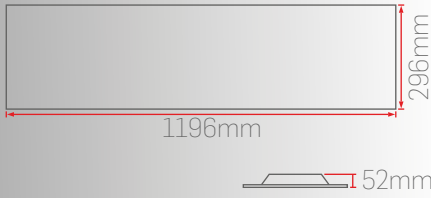

OPSİYONLAR VE AKSESUARLAR

Aksesuar Adı	Fiyat (TL)
Kit Kutusu	+300,00

Optik Seçenekler

120°

Montaj Seçenekleri

Sıva Altı

Kontrol Seçenekleri

DIM

ACİL KİT

SMART

TW

Işık Renk Seçenekleri

3000K

4000K

6500K

Gövde Renk Seçenekleri

9016

9006

9005

Tüm Renkler