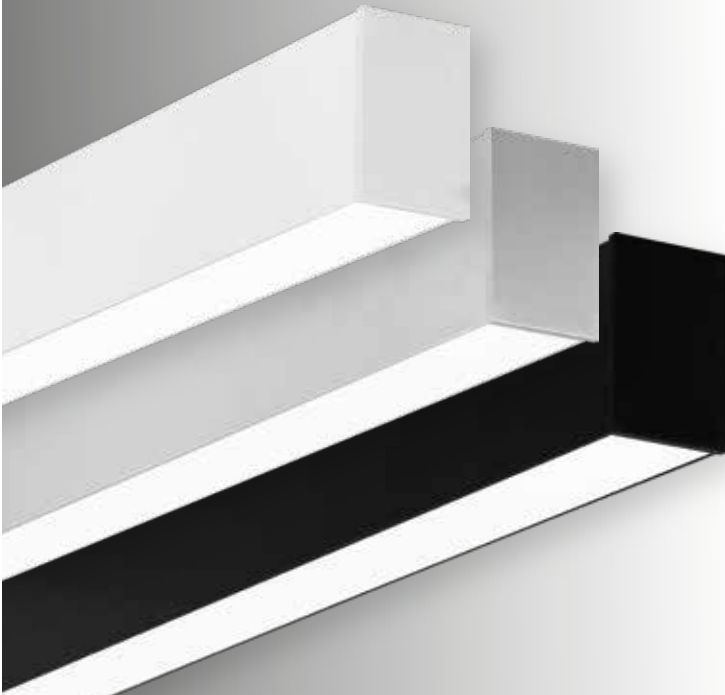

► 32x80 Sıva Üstü/Sarkıt Lineer LED Aydınlatma

- Elektrostatik toz boyalı alüminyum Gövde.
- Minimum 100.000 saat ömürlü SMD LED.
- Yüksek geçirgenliğe sahip opal Difüzör.
- Sabit akım çıkışlı yüksek verimli Sürücü.

LS16

Optik Seçenekler

Montaj Seçenekleri

Kontrol Seçenekleri

Işık Renk Seçenekleri

Gövde Renk Seçenekleri

LS16-60 18W-600mm

Sipariş Kodu	Işık Rengi	Gövde Rengi	Fiyat (TL)
240370	3000K	Beyaz	1.100 Standart 2.300 DALI DIM 4.200 Smart-TW
240470	4000K		
240670	6500K		
242370	3000K	Gri	
242470	4000K		
242670	6500K		
243370	3000K	Siyah	
243470	4000K		
243670	6500K		

LS16-100 30W-1000mm

Sipariş Kodu	Işık Rengi	Gövde Rengi	Fiyat (TL)
240371	3000K	Beyaz	1.500 Standart 2.700 DALI DIM 4.600 Smart-TW
240471	4000K		
240671	6500K		
242371	3000K	Gri	
242471	4000K		
242671	6500K		
243371	3000K	Siyah	
243471	4000K		
243671	6500K		

LS16-120 36W-1200mm

Sipariş Kodu	Işık Rengi	Gövde Rengi	Fiyat (TL)
240372	3000K	Beyaz	1.600 Standart 2.800 DALI DIM 4.700 Smart-TW
240472	4000K		
240672	6500K		
242372	3000K	Gri	
242472	4000K		
242672	6500K		
243372	3000K	Siyah	
243472	4000K		
243672	6500K		

LS16-150 54W-1500mm

Sipariş Kodu	Işık Rengi	Gövde Rengi	Fiyat (TL)
240373	3000K	Beyaz	2.100 Standart 3.300 DALI DIM 5.200 Smart-TW
240473	4000K		
240673	6500K		
242373	3000K	Gri	
242473	4000K		
242673	6500K		
243373	3000K	Siyah	
243473	4000K		
243673	6500K