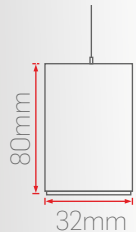

LS16

Optik Seçenekler

Montaj Seçenekleri

Kontrol Seçenekleri

Işık Renk Seçenekleri

Gövde Renk Seçenekleri

Profil Kesit

LS16-60 18W-600mm