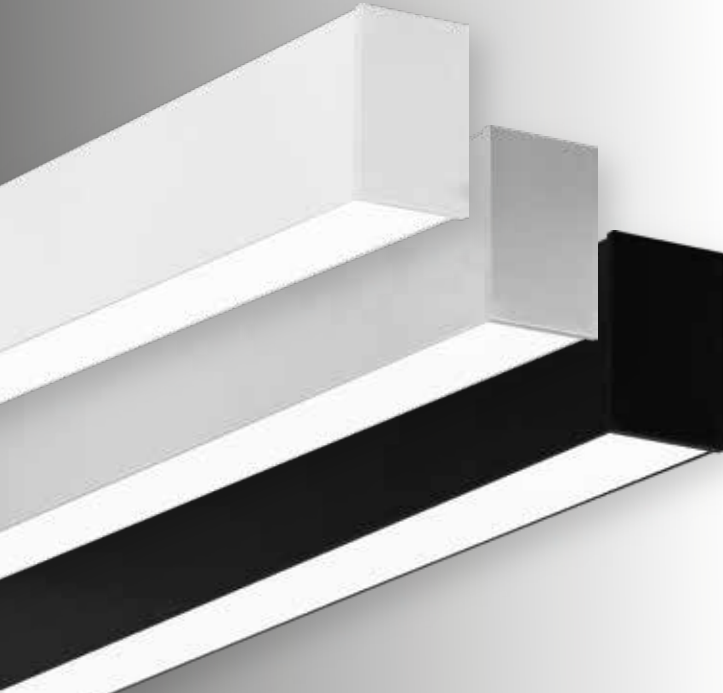

► 50x80 Sıva Üstü/Sarkıt Lineer LED Aydınlatma

- Elektrostatik toz boyalı alüminyum Gövde.
- Minimum 100.000 saat ömürlü SMD LED.
- Yüksek geçirgenliğe sahip opal Difüzör.
- Sabit akım çıkışlı yüksek verimli Sürücü.

LS15

Optik Seçenekler

Montaj Seçenekleri

Kontrol Seçenekleri

Işık Renk Seçenekleri

Gövde Renk Seçenekleri

LS15-60		18W-600mm	
Sipariş Kodu	Işık Rengi	Gövde Rengi	Fiyat (TL)
240354	3000K	Beyaz	1.100 Standart
240454	4000K		
240654	6500K		
242354	3000K	Gri	2.300 DALI DIM 1.900 Acil Kit
242454	4000K		
242654	6500K		
243354	3000K	Siyah	4.200 Smart-TW
243454	4000K		
243654	6500K		

LS15-100		30W-1000mm	
Sipariş Kodu	Işık Rengi	Gövde Rengi	Fiyat (TL)
240394	3000K	Beyaz	1.500 Standart
240494	4000K		
240694	6500K		
242394	3000K	Gri	2.700 DALI DIM 2.300 Acil Kit
242494	4000K		
242694	6500K		
243394	3000K	Siyah	4.600 Smart-TW
243494	4000K		
243694	6500K		

LS15-120		36W-1200mm	
Sipariş Kodu	Işık Rengi	Gövde Rengi	Fiyat (TL)
240352	3000K	Beyaz	1.600 Standart
240452	4000K		
240652	6500K		
242352	3000K	Gri	2.800 DALI DIM 2.400 Acil Kit
242452	4000K		
242652	6500K		
243352	3000K	Siyah	4.700 Smart-TW
243452	4000K		
243652	6500K		

LS15-150		54W-1500mm	
Sipariş Kodu	Işık Rengi	Gövde Rengi	Fiyat (TL)
240358	3000K	Beyaz	2.100 Standart
240458	4000K		
240658	6500K		
242358	3000K	Gri	3.300 DALI DIM 2.900 Acil Kit
242458	4000K		
242658	6500K		
243358	3000K	Siyah	5.200 Smart-TW
243458	4000K		
243658	6500K