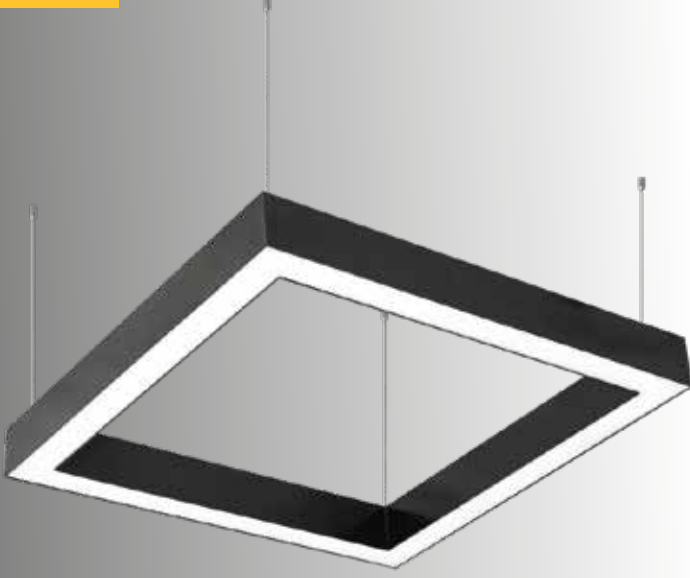

►100x100 Sıva Üstü/Sarkıt Lineer LED Aydınlatma

- Elektrostatik toz boyalı alüminyum Gövde.
- Minimum 100.000 saat ömürlü SMD LED.
- Yüksek geçirgenliğe sahip opal Difüzör.
- Sabit akım çıkışlı yüksek verimli Sürücü.

LS13

LS13-6565 72W 650x650mm Kare

Sipariş Kodu	Işık Rengi	Gövde Rengi	Fiyat (TL)
240315	3000K	Beyaz	8.600 Standart
240415	4000K		
240615	6500K		
243315	3000K	Siyah	9.400 Acil Kit
243415	4000K		
243615	6500K		

LS13-9595 108W 950x950mm Kare

Sipariş Kodu	Işık Rengi	Gövde Rengi	Fiyat (TL)
240316	3000K	Beyaz	11.000 Standart
240416	4000K		
240616	6500K		
243316	3000K	Siyah	11.800 Acil Kit
243416	4000K		
243616	6500K		

LS13-125125 144W 1250x1250mm Kare

Sipariş Kodu	Işık Rengi	Gövde Rengi	Fiyat (TL)
240317	3000K	Beyaz	13.500 Standart
240417	4000K		
240617	6500K		
243317	3000K	Siyah	14.300 Acil Kit
243417	4000K		
243617	6500K		

LS13-35125 90W 350x1250mm Dikdörtgen

Sipariş Kodu	Işık Rengi	Gövde Rengi	Fiyat (TL)
240318	3000K	Beyaz	9.800 Standart
240418	4000K		
240618	6500K		
243318	3000K	Siyah	10.600 Acil Kit
243418	4000K		
243618	6500K		

LS13-3595 72W 350x950mm Dikdörtgen

Sipariş Kodu	Işık Rengi	Gövde Rengi	Fiyat (TL)
240319	3000K	Beyaz	8.600 Standart
240419	4000K		
240619	6500K		
243319	3000K	Siyah	9.400 Acil Kit
243419	4000K		
243619	6500K		

Optik Seçenekler

Montaj Seçenekleri

Kontrol Seçenekleri

Işık Renk Seçenekleri

Gövde Renk Seçenekleri