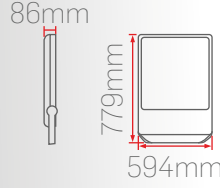

OF11-8	600W-800W-1000W	IP66	
Sipariş Kodu	Işık Rengi	Güç	Fiyat (TL)
803353	3000K	600W	28.200 Standart 34.200 DALI DIM
803453	4000K		
803653	6500K		
803354	3000K	800W	30.000 Standart 36.000 DALI DIM
803454	4000K		
803654	6500K		
803348	3000K	1000W	31.800 Standart 37.800 DALI DIM
803448	4000K		
803648	6500K		

Optik Seçenekler

Montaj Seçenekleri

Kontrol Seçenekleri

Işık Renk Seçenekleri

Gövde Renk Seçenekleri