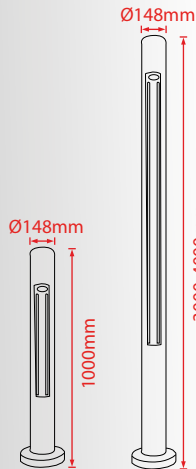

► IP65 Peyzaj LED Aydınlatma

- Alüminyum Ekstrüzyon Gövde.
- UV korumalı opal PC Kapak
- Minimum 100.000 saat ömürlü SMD LED.
- Sabit akım çıkışlı IP67 Sürücü.

GR16

Optik Seçenekler

Montaj Seçenekleri

Işık Renk Seçenekleri

Gövde Renk Seçenekleri

GR16-100 12W 1000mm IP65

Sipariş Kodu	Işık Rengi	Gövde Rengi	Güç	Fiyat (TL)
852335	3000K	Gri	12W	7.500
852435	4000K			
852635	6500K			
856335	3000K	Antrasit		
856435	4000K			
856635	6500K			
853335	3000K	Siyah		
853435	4000K			
853635	6500K			

GR16-300 36W 3000mm IP65

Sipariş Kodu	Işık Rengi	Gövde Rengi	Güç	Fiyat (TL)
852336	3000K	Gri	36W	29.400
852436	4000K			
852636	6500K			
856336	3000K	Antrasit		
856436	4000K			
856636	6500K			
853336	3000K	Siyah		
853436	4000K			
853636	6500K			

GR16-400 36W 4000mm IP65

Sipariş Kodu	Işık Rengi	Gövde Rengi	Güç	Fiyat (TL)
852337	3000K	Gri	36W	33.700
852437	4000K			
852637	6500K			
856337	3000K	Antrasit		
856437	4000K			
856637	6500K			
853337	3000K	Siyah		
853437	4000K			
853637	6500K