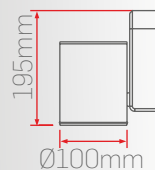

► Ray

LED Aydınlatma

- Elektrostatik toz boyalı alüminyum Gövde.
- Minimum 60.000 saat ömürlü COB LED.
- Yüksek saflıkta anodize Alüminyum Reflektör
- Sabit akım çıkışlı yüksek verimli Sürücü.

MADE IN TÜRKİYE

DT10

DT10-85

15W Ray Spot

Sipariş Kodu	Işık Rengi	Gövde Rengi	Soket Tipi	Fiyat (TL)
280382-M	3000K	Beyaz	15W Monofaze	960
280482-M	4000K			
280682-M	6500K			
283382-M	3000K	Siyah		
283482-M	4000K			
283682-M	6500K			
280382-T	3000K	Beyaz	15W Trifaze	1.090
280482-T	4000K			
280682-T	6500K			
283382-T	3000K	Siyah		
283482-T	4000K			
283682-T	6500K			

DT10-85

20W Ray Spot

Sipariş Kodu	Işık Rengi	Gövde Rengi	Soket Tipi	Fiyat (TL)
280383-M	3000K	Beyaz	20W Monofaze	970
280483-M	4000K			
280683-M	6500K			
283383-M	3000K	Siyah		
283483-M	4000K			
283683-M	6500K			
280383-T	3000K	Beyaz	20W Trifaze	1.100
280483-T	4000K			
280683-T	6500K			
283383-T	3000K	Siyah		
283483-T	4000K			
283683-T	6500K			

DT10-100

30W Ray Spot

Sipariş Kodu	Işık Rengi	Gövde Rengi	Soket Tipi	Fiyat (TL)
280354-M	3000K	Beyaz	30W Monofaze	1.070
280454-M	4000K			
280654-M	6500K			
283354-M	3000K	Siyah		
283454-M	4000K			
283654-M	6500K			
280354-T	3000K	Beyaz	30W Trifaze	1.200
280454-T	4000K			
280654-T	6500K			
283354-T	3000K	Siyah		
283454-T	4000K			
283654-T	6500K			

Gövde Renk Seçenekleri

15W-20W

30W

Optik Seçenekler

Montaj Seçenekleri

Işık Renk Seçenekleri

Gövde Renk Seçenekleri