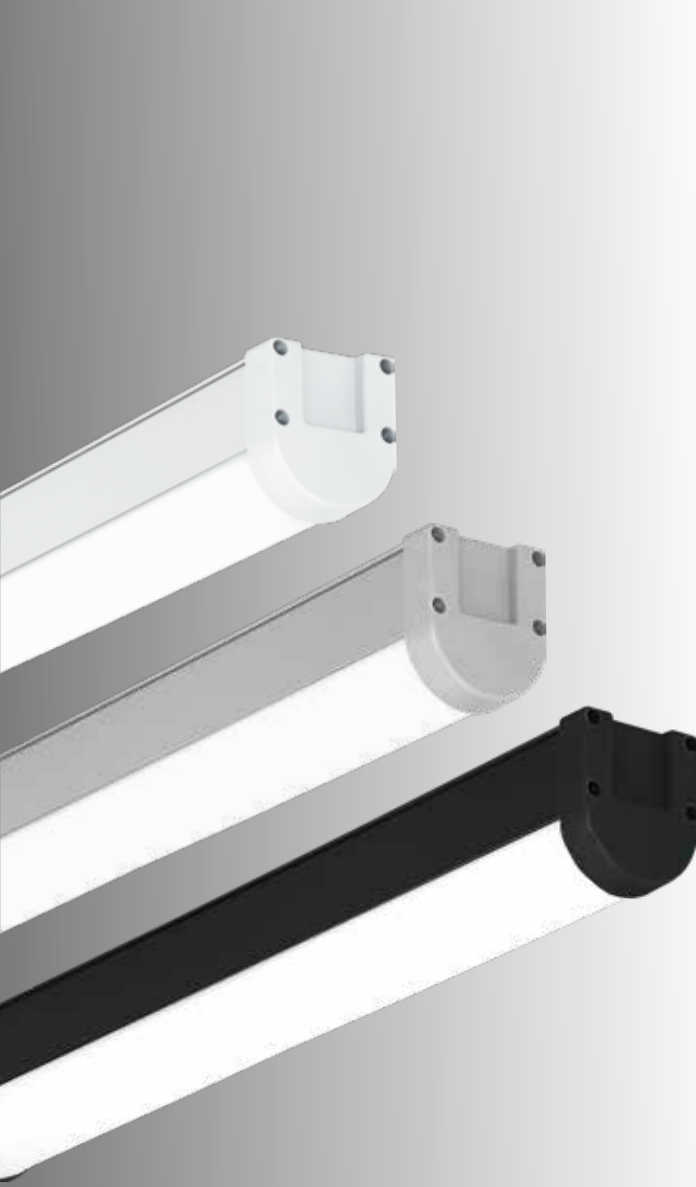

► IP65 Alüminyum LED Etanj Aydınlatma

- Elektrostatik toz boyalı alüminyum Gövde.
- Minimum 100.000 saat ömürlü SMD LED.
- Yüksek geçirgenliğe sahip Polikarbon Difüzör.
- Sabit akım çıkışlı yüksek verimli Sürücü.

IL11

Optik Seçenekler

Montaj Seçenekleri

Kontrol Seçenekleri

Işık Renk Seçenekleri

Gövde Renk Seçenekleri

IL11-60	18W-600mm	IP65	
Sipariş Kodu	Işık Rengi	Gövde Rengi	Fiyat (TL)
340305	3000K	Beyaz	700 Standart
340405	4000K		
340605	6500K		
342305	3000K	Gri	1.900 DALI DIM
342405	4000K		
342605	6500K		
343305	3000K	Siyah	1.500 Acil Kit
343405	4000K		
343605	6500K		
343305	3000K	Siyah	1.500 Smart Sensör
343405	4000K		
343605	6500K		

IL11-120	36W-1200mm	IP65	
Sipariş Kodu	Işık Rengi	Gövde Rengi	Fiyat (TL)
340306	3000K	Beyaz	1.200 Standart
340406	4000K		
340606	6500K		
342306	3000K	Gri	2.400 DALI DIM
342406	4000K		
342606	6500K		
343306	3000K	Siyah	2.000 Acil Kit
343406	4000K		
343606	6500K		
343306	3000K	Siyah	2.000 Smart Sensör
343406	4000K		
343606	6500K		

IL11-120	54W-1200mm	IP65	
Sipariş Kodu	Işık Rengi	Gövde Rengi	Fiyat (TL)
340307	3000K	Beyaz	1.500 Standart
340407	4000K		
340607	6500K		
342307	3000K	Gri	2.700 DALI DIM
342407	4000K		
342607	6500K		
343307	3000K	Siyah	2.300 Acil Kit
343407	4000K		
343607	6500K		
343307	3000K	Siyah	2.100 Smart Sensör
343407	4000K		
343607	6500K		

IL11-150	54W-1500mm	IP65	
Sipariş Kodu	Işık Rengi	Gövde Rengi	Fiyat (TL)
340308	3000K	Beyaz	1.700 Standart
340408	4000K		
340608	6500K		
342308	3000K	Gri	2.900 DALI DIM
342408	4000K		
342608	6500K		
343308	3000K	Siyah	2.500 Acil Kit
343408	4000K		
343608	6500K		
343308	3000K	Siyah	2.300 Smart Sensör
343408	4000K		
343608	6500K