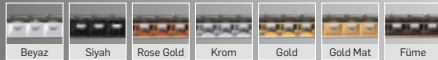

Reflektör Renk Seçenekleri