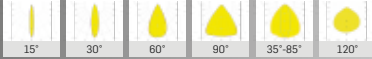

IH14-C		Kanopi Armatür		IP65
Sipariş Kodu	Işık Rengi	Güç	Fiyat (TL)	
801318	3000K	100W	5.500	
801418	4000K		Standart	
801618	6500K		7.000 DALI DIM 7.100 Acil Kit	

Optik Seçenekler

Montaj Seçenekleri

Kontrol Seçenekleri