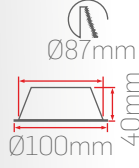

DC18

DC18-1R		Sıva Altı Yuvarlak		
Sipariş Kodu	Gövde Rengi	Duy Tipi	Fiyat (TL)	
220011	Beyaz	GU10	200	
223011	Siyah			
221011	Inox-Siyah