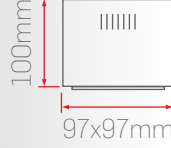

► Sıva Üstü COB LED Downlight

- Elektrostatik toz boyalı alüminyum Gövde.
- Minimum 60.000 saat ömürlü COB LED.
- Yüksek saflıkta anodize Alüminyum Reflektör
- Sabit akım çıkışlı yüksek verimli Sürücü.

DC25

Optik Seçenekler

Montaj Seçenekleri

Kontrol Seçenekleri

Işık Renk Seçenekleri

Gövde Renk Seçenekleri

DC25-60-1

8W-GU10

Sipariş Kodu	Işık Rengi	Gövde Rengi	Güç	Fiyat (TL)
240355	3000K	Beyaz	8W	800 Standart 2.000 DALI DIM 1.600 Acil Kit
240455	4000K			
240655	6500K			
243355	3000K	Siyah		
243455	4000K			
243655	6500K			
240055	-	Beyaz	GU10	420
243055	-	Siyah		

DC25-60-2

2x8W-GU10

Sipariş Kodu	Işık Rengi	Gövde Rengi	Güç	Fiyat (TL)
240356	3000K	Beyaz	2x8W	1.500 Standart 2.700 DALI DIM 2.300 Acil Kit
240456	4000K			
240656	6500K			
243356	3000K	Siyah		
243456	4000K			
243656	6500K			
240056	-	Beyaz	2xGU10	840
243056	-	Siyah		

DC25-60-3

3x8W-GU10

Sipariş Kodu	Işık Rengi	Gövde Rengi	Güç	Fiyat (TL)
240357	3000K	Beyaz	3x8W	2.240 Standart 3.440 DALI DIM 3.040 Acil Kit
240457	4000K			
240657	6500K			
243357	3000K	Siyah		
243457	4000K			
243657	6500K			
240057	-	Beyaz	3xGU10	1.250
243057	-	Siyah