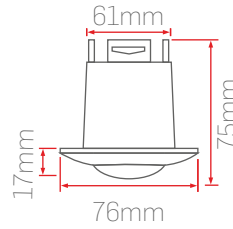

EM10-3 360° IR Sıva Altı Hareket Sensörü

Sipariş Kodu	Süre Ayarı	Alg. Mes.	Montaj Yük.	Max. Güç	Fiyat (TL)
510005	10sn-12dk	1-6m	2,2-4m	300W	300