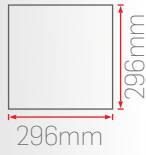

► Sıva Altı

Slim LED Aydınlatma

- Elektrostatik toz boyalı alüminyum Gövde.
- Minimum 100.000 saat ömürlü SMD LED.
- Yüksek geçirgenliğe sahip opal Difüzör.
- Sabit akım çıkışlı yüksek verimli Sürücü.

PE10

Optik Seçenekler

Montaj Seçenekleri

Kontrol Seçenekleri

Işık Renk Seçenekleri

Gövde Renk Seçenekleri