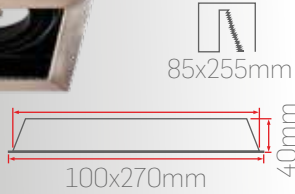

DC18-3S		Sıva Altı Üçlü		
Sipariş Kodu	Gövde Rengi	Duy Tipi	Fiyat (TL)	
220023	Beyaz	GU10	600	
223023	Siyah			
221023	Inox-Siyah