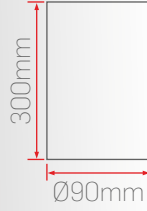

Sıva Üstü COB LED Downlight

- Elektrostatik toz boyalı alüminyum Gövde.
- Minimum 60.000 saat ömürlü COB LED.
- Elektro Kaplama Reflektör.
- Sabit akım çıkışlı yüksek verimli Sürücü.

DC23-3

Optik Seçenekler

Montaj Seçenekleri

Kontrol Seçenekleri

Işık Renk Seçenekleri

Gövde Renk Seçenekleri

DC23-3-15 15cm Sıva Üstü

Sipariş Kodu	Işık Rengi	Gövde Rengi	Güç	Fiyat (TL)
350333	3000K	Beyaz	16W	910 Standart 2.110 DALI DIM 1.710 Acil Kit
350433	4000K			
350633	6500K			
353333	3000K	Siyah		
353433	4000K			
353633	6500K			

DC23-3-15 15cm Sarkıt

Sipariş Kodu	Işık Rengi	Gövde Rengi	Güç	Fiyat (TL)
350343	3000K	Beyaz	16W	950 Standart 2.150 DALI DIM 1.750 Acil Kit
350443	4000K			
350643	6500K			
353343	3000K	Siyah		
353443	4000K			
353643	6500K			

DC23-3-30 30cm Sarkıt

Sipariş Kodu	Işık Rengi	Gövde Rengi	Güç	Fiyat (TL)
350344	3000K	Beyaz	16W	1.040 Standart 2.240 DALI DIM 1.840 Acil Kit
350444	4000K			
350644	6500K			
353344	3000K	Siyah		
353444	4000K			
353644	6500K			

DC23-3-50 50cm Sarkıt

Sipariş Kodu	Işık Rengi	Gövde Rengi	Güç	Fiyat (TL)
350345	3000K	Beyaz	16W	1.170 Standart 2.370 DALI DIM 1.970 Acil Kit
350445	4000K			
350645	6500K			
353345	3000K	Siyah		
353445	4000K			
353645	6500K			

DC23-3-70 70cm Sarkıt

Sipariş Kodu	Işık Rengi	Gövde Rengi	Güç	Fiyat (TL)
350346	3000K	Beyaz	16W	1.300 Standart 2.500 DALI DIM 2.100 Acil Kit
350446	4000K			
350646	6500K			
353346	3000K	Siyah		
353446	4000K			
353646	6500K			

Reflektör Renk Seçenekleri