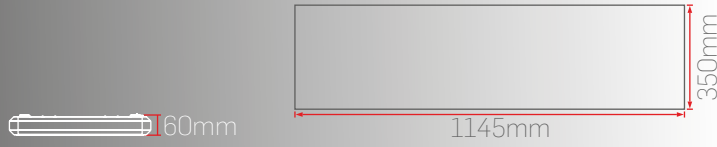

PB13-30120

40W 30x120 Beyaz Gövde

Sipariş Kodu	Işık Rengi	Güç	Fiyat (TL)		
202342	3000K	40W	1.690		
202442	4000K		Standart		
202642	6500K		2.890	2.490	4.790
			DALI DIM	Acil Kit	Smart-TW

Optik Seçenekler

Montaj Seçenekleri

Kontrol Seçenekleri

Işık Renk Seçenekleri

Gövde Renk Seçenekleri