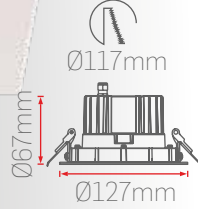

DC34

Optik Seçenekler

Montaj Seçenekleri

Kontrol Seçenekleri

Işık Renk Seçenekleri

Gövde Renk Seçenekleri

DC34-1 8W

Sipariş Kodu	Işık Rengi	Gövde Rengi	Güç	Fiyat (TL)
350351	3000K	Beyaz	8W	730 Standart 1.930 DALI DIM 1.530 Acil Kit
350451	4000K			
350651	6500K			
353351	3000K	Siyah		
353451	4000K			
353651	6500K			