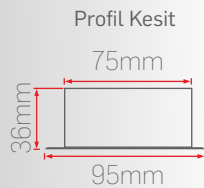

LR12

Montaj Seçenekleri

Kontrol Seçenekleri

Işık Renk Seçenekleri

Gövde Renk Seçenekleri

LR12-60		18W-600mm	
Sipariş Kodu	Işık Rengi	Gövde Rengi	Fiyat (TL)
320338	3000K	Beyaz	1.100 Standart
320438	4000K		
320638	6500K		
322338	3000K	Gri	2.300 DALI DIM 1.900 Acil Kit
322438	4000K		
322638	6500K		
323338	3000K	Siyah	4.200 Smart-TW
323438	4000K		
323638	6500K		