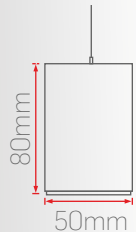

Optik Seçenekler

Montaj Seçenekleri

Kontrol Seçenekleri

Işık Renk Seçenekleri

Gövde Renk Seçenekleri

Profil Kesit

► 32x80 Sıva Üstü/Sarkıt Lineer LED Aydınlatma

- Elektrostatik toz boyalı alüminyum Gövde.
- Minimum 100.000 saat ömürlü SMD LED.
- Yüksek geçirgenliğe sahip opal Difüzör.
- Sabit akım çıkışlı yüksek verimli Sürücü.