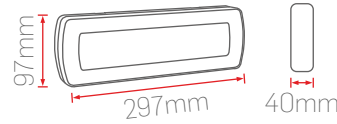

ED20-1 Acil Durum Yönlendirme

Sipariş Kodu	Güç	Işık Rengi	Fiyat (TL)
272605	8W	6500K	870