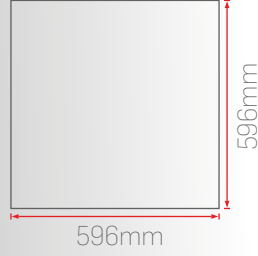

► Sıva Altı

Slim LED Aydınlatma

- Elektrostatik toz boyalı alüminyum Gövde.
- Minimum 100.000 saat ömürlü SMD LED.
- Yüksek geçirgenliğe sahip opal Difüzör.
- Sabit akım çıkışlı yüksek verimli Sürücü.

PE10

Optik Seçenekler

Montaj Seçenekleri

Kontrol Seçenekleri

Işık Renk Seçenekleri

Gövde Renk Seçenekleri