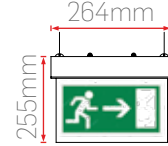

ED10-3 Sarkıt Acil Durum Yönlendirme

Sipariş Kodu	Güç	Işık Rengi	Fiyat (TL)
272603	2W	6500K	590