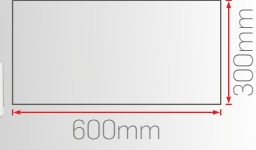

PE12

Optik Seçenekler

Montaj Seçenekleri

Kontrol Seçenekleri

Işık Renk Seçenekleri

Gövde Renk Seçenekleri