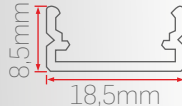

Sıva Üstü Profil
312001