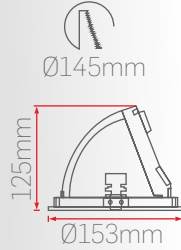

► Sıva Altı COB LED Downlight

- Elektrostatik toz boyalı alüminyum Gövde.
- Minimum 60.000 saat ömürlü COB LED.
- Yüksek saflıkta anodize Alüminyum Reflektör.
- Sabit akım çıkışlı yüksek verimli Sürücü.

DC13

Optik Seçenekler

Montaj Seçenekleri

Kontrol Seçenekleri

Işık Renk Seçenekleri

Gövde Renk Seçenekleri

DC13-60 15W-20W

Sipariş Kodu	Işık Rengi	Gövde Rengi	Güç	Fiyat (TL)
240391	3000K	Beyaz	15W	780 Standart
240491	4000K			
240691	6500K			
243391	3000K	Siyah		1.980 DALI DIM
243491	4000K			
243691	6500K			
240392	3000K	Beyaz	20W	800 Standart
240492	4000K			
240692	6500K			
243392	3000K	Siyah		2.000 DALI DIM
243492	4000K			
243692	6500K			

DC13-100 20W-30W

240389	3000K	Beyaz	20W	1.050 Standart
240489	4000K			
240689	6500K			
243389	3000K	Siyah		2.250 DALI DIM
243489	4000K			
243689	6500K			
240390	3000K	Beyaz	30W	1.060 Standart
240490	4000K			
240690	6500K			
243390	3000K	Siyah		2.260 DALI DIM
243490	4000K			
243690	6500K			

DC13-118 30W-40W

240331	3000K	Beyaz	30W	1.180 Standart
240431	4000K			
240631	6500K			
243331	3000K	Siyah		2.380 DALI DIM
243431	4000K			
243631	6500K			
240332	3000K	Beyaz	40W	1.200 Standart
240432	4000K			
240632	6500K			
243332	3000K	Siyah		2.400 DALI DIM
243432	4000K			
243632	6500K