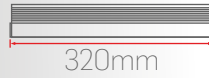

OW11

IP67

WALLWASHER

Optik Seçenekler

Montaj Seçenekleri

Işık Renk Seçenekleri

Gövde Renk Seçenekleri

OW11-6	Sipariş Kodu	Işık Rengi	Güç	Fiyat (TL)	
	616306	3000K	6W	900	
	616406	4000K			
	616606	6500K			
	616206	Amber	6W		980
	616706	Kırmızı			
	616806	Yeşil			
616906	Mavi				
	616312	3000K	12W	1.200	
	616412	4000K			
	616612	6500K			
	616212	Amber	12W		1.400
	616712	Kırmızı			
	616812	Yeşil			
616912	Mavi				
	616318	3000K	18W	1.510	
	616418	4000K			
	616618	6500K			
	616218	Amber	18W		1.810
	616718	Kırmızı			
	616818	Yeşil			
616918	Mavi				
	616324	3000K	24W	1.860	
	616424	4000K			
	616624	6500K			
	616224	Amber	24W		2.270
	616724	Kırmızı			
	616824	Yeşil			
616924	Mavi				
	616336	3000K	36W	2.490	
	616436	4000K			
	616636	6500K			
	616236	Amber	36W		3.080
	616736	Kırmızı			
	616836	Yeşil			
616936	Mavi				
	616348	3000K	48W	3.210	
	616448	4000K			
	616648	6500K			
	616248	Amber	48W		4.010
	616748	Kırmızı			
	616848	Yeşil			
616948	Mavi				