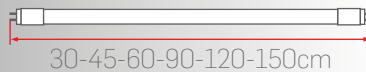

Optik Seçenekler

Montaj Seçenekleri

Işık Renk Seçenekleri