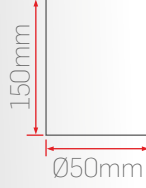

DC23-1

Optik Seçenekler

Montaj Seçenekleri

Kontrol Seçenekleri

Işık Renk Seçenekleri

Gövde Renk Seçenekleri

DC23-1-15		15cm Sıva Üstü		
Sipariş Kodu	Işık Rengi	Gövde Rengi	Güç	Fiyat (TL)
350331	3000K	Beyaz	8W	600 Standart
350431	4000K			
350631	6500K			
353331	3000K	Siyah		1.800 DALI DIM
353431	4000K			
353631	6500K			