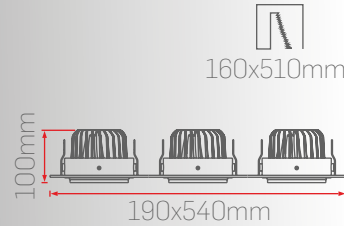

DC11

Optik Seçenekler

Montaj Seçenekleri

Kontrol Seçenekleri

Işık Renk Seçenekleri

Gövde Renk Seçenekleri

DC11-118-1 30W-40W

Sipariş Kodu	Işık Rengi	Gövde Rengi	Güç	Fiyat (TL)	
240322	3000K	Beyaz	30W	1.050 Standart	
240422	4000K				
240622	6500K				
243322	3000K	Siyah		40W	2.250 DALI DIM
243422	4000K				
243622	6500K				
240323	3000K	Beyaz	40W		1.070 Standart
240423	4000K				
240623	6500K				
243323	3000K	Siyah		40W	2.270 DALI DIM
243423	4000K				
243623	6500K				