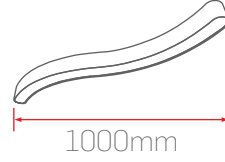

LD14-100

30W-1000mm Suyolu

Sipariş Kodu	Işık Rengi	Gövde	Fiyat (TL)
293352	3000K	Siyah	2.500 Standart
293452	4000K		
293652	6500K		
290352	3000K	Beyaz	3.700 DALI DIM
290452	4000K		
290652	6500K