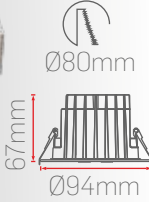

► Sıva Altı COB LED Downlight

- Elektrostatik toz boyalı alüminyum Gövde.
- Minimum 60.000 saat ömürlü COB LED.
- Elektro Kaplama Reflektör.
- Sabit akım çıkışlı yüksek verimli Sürücü.

DC32

Optik Seçenekler

Montaj Seçenekleri

Kontrol Seçenekleri

Işık Renk Seçenekleri

Gövde Renk Seçenekleri

DC32-1 8W

Sipariş Kodu	Işık Rengi	Gövde Rengi	Güç	Fiyat (TL)
350315	3000K	Beyaz	8W	630 Standart 1.830 DALI DIM 1.430 Acil Kit
350415	4000K			
350615	6500K			
353315	3000K	Siyah		
353415	4000K			
353615	6500K			

DC32-2 12W

Sipariş Kodu	Işık Rengi	Gövde Rengi	Güç	Fiyat (TL)
350316	3000K	Beyaz	12W	690 Standart 1.890 DALI DIM 1.490 Acil Kit
350416	4000K			
350616	6500K			
353316	3000K	Siyah		
353416	4000K			
353616	6500K			

DC32-3 18W

Sipariş Kodu	Işık Rengi	Gövde Rengi	Güç	Fiyat (TL)
350317	3000K	Beyaz	18W	880 Standart 2.080 DALI DIM 1.680 Acil Kit
350417	4000K			
350617	6500K			
353317	3000K	Siyah		
353417	4000K			
353617	6500K			

DC32-4 24W

Sipariş Kodu	Işık Rengi	Gövde Rengi	Güç	Fiyat (TL)
350318	3000K	Beyaz	24W	980 Standart 2.180 DALI DIM 1.780 Acil Kit
350418	4000K			
350618	6500K			
353318	3000K	Siyah		
353418	4000K			
353618	6500K			

Reflektör Renk Seçenekleri