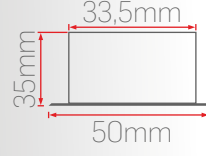

► 24V Sıva Altı Lineer LED Aydınlatma

- Elektrostatik toz boyalı alüminyum Gövde.
- Minimum 100.000 saat ömürlü SMD LED.
- Yüksek geçirgenliğe sahip opal Difüzör.

LR14

LR14-24V 24V 15W 33x35x1000mm (Sürücüsüz)

Sipariş Kodu	Işık Rengi	Gövde Rengi	Fiyat (TL)
320302	3000K	Beyaz	1.000
320402	4000K		
320602	6500K		
322302	3000K	Gri	
322402	4000K		
322602	6500K		
323302	3000K	Siyah	
323402	4000K		
323602	6500K