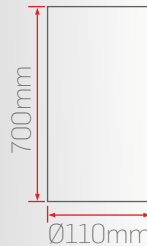

DC23-4

Optik Seçenekler

Montaj Seçenekleri

Kontrol Seçenekleri

Işık Renk Seçenekleri

Gövde Renk Seçenekleri

DC23-4-15 15cm Sıva Üstü

Sipariş Kodu	Işık Rengi	Gövde Rengi	Güç	Fiyat (TL)
350334	3000K	Beyaz	24W	1.030 Standart
350434	4000K			
350634	6500K			
353334	3000K	Siyah		2.230 DALI DIM
353434	4000K			1.830 Acil Kit
353634	6500K			