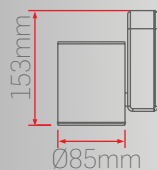

► Ray

LED Aydınlatma

- Elektrostatik toz boyalı alüminyum Gövde.
- Minimum 60.000 saat ömürlü COB LED.
- Yüksek saflıkta anodize Alüminyum Reflektör
- Sabit akım çıkışlı yüksek verimli Sürücü.

MADE IN TÜRKİYE

DT10

DT10-85

15W Ray Spot

Sipariş Kodu	Işık Rengi	Gövde Rengi	Soket Tipi	Fiyat (TL)
280382-M	3000K	Beyaz	15W Monofaze	960
280482-M	4000K			
280682-M	6500K			
283382-M	3000K	Siyah		
283482-M	4000K			
283682-M	6500K			
280382-T	3000K	Beyaz	15W Trifaze	1.090
280482-T	4000K			
280682-T	6500K			
283382-T	3000K	Siyah		
283482-T	4000K			
283682-T	6500K			

DT10-85

20W Ray Spot

Sipariş Kodu	Işık Rengi	Gövde Rengi	Soket Tipi	Fiyat (TL)
280383-M	3000K	Beyaz	20W Monofaze	970
280483-M	4000K			
280683-M	6500K			
283383-M	3000K	Siyah		
283483-M	4000K			
283683-M	6500K			
280383-T	3000K	Beyaz	20W Trifaze	1.100
280483-T	4000K			
280683-T	6500K			
283383-T	3000K	Siyah		
283483-T	4000K			
283683-T	6500K			

DT10-100

30W Ray Spot

Sipariş Kodu	Işık Rengi	Gövde Rengi	Soket Tipi	Fiyat (TL)
280354-M	3000K	Beyaz	30W Monofaze	1.070
280454-M	4000K			
280654-M	6500K			
283354-M	3000K	Siyah		
283454-M	4000K			
283654-M	6500K			
280354-T	3000K	Beyaz	30W Trifaze	1.200
280454-T	4000K			
280654-T	6500K			
283354-T	3000K	Siyah		
283454-T	4000K			
283654-T	6500K			

Gövde Renk Seçenekleri

15W-20W

30W

Optik Seçenekler

Montaj Seçenekleri

Işık Renk Seçenekleri

Gövde Renk Seçenekleri