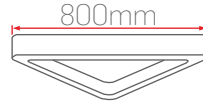

LD13-80 60W-800mm

Sipariş Kodu	Işık Rengi	Gövde	Fiyat (TL)
293323	3000K	Siyah	4.100 Standart
293423	4000K		
293623	6500K		
290323	3000K	Beyaz	5.300 DALI DIM
290423	4000K		
290623	6500K