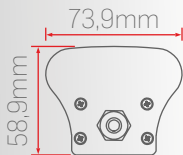

IL13

IL13-60	15W-600mm	IP65	
Sipariş Kodu	Işık Rengi	Güç	Fiyat (TL)
340320	3000K	15W	610 Standart 1.370 Smart Sens. 1.410 Acil Kit 1.810 DALI DIM
340420	4000K		
340620	6500K		

IL13-120	40W-1200mm	IP65	
Sipariş Kodu	Işık Rengi	Güç	Fiyat (TL)
340322	3000K	40W	870 Standart 1.820 Smart Sens. 1.670 Acil Kit 2.070 DALI DIM
340422	4000K		
340622	6500K		
340323	3000K	60W	990 Standart 1.890 Smart Sens. 1.790 Acil Kit 2.190 DALI DIM
340423	4000K		
340623	6500K		

IL13-150	60W-1500mm	IP65	
Sipariş Kodu	Işık Rengi	Güç	Fiyat (TL)
340324	3000K	60W	1.360 Standart 2.050 Smart Sens. 2.160 Acil Kit 2.560 DALI DIM
340424	4000K		
340624	6500K		

Optik Seçenekler

Montaj Seçenekleri

Kontrol Seçenekleri

Işık Renk Seçenekleri

Gövde Renk Seçenekleri