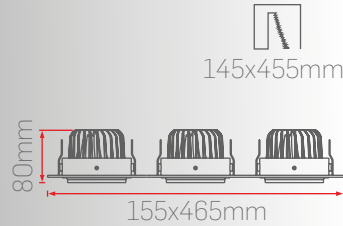

DC11

Optik Seçenekler

Montaj Seçenekleri

Kontrol Seçenekleri

Işık Renk Seçenekleri

Gövde Renk Seçenekleri

DC11-100-1 20W-30W

Sipariş Kodu	Işık Rengi	Gövde Rengi	Güç	Fiyat (TL)	
740305	3000K	Beyaz	20W	950 Standart	
740405	4000K				
740605	6500K				
743305	3000K	Siyah		30W	2.150 DALI DIM
743405	4000K				
743605	6500K				
740306	3000K	Beyaz	30W		960 Standart
740406	4000K				
740606	6500K				
743306	3000K	Siyah		30W	2.160 DALI DIM
743406	4000K				
743606	6500K				