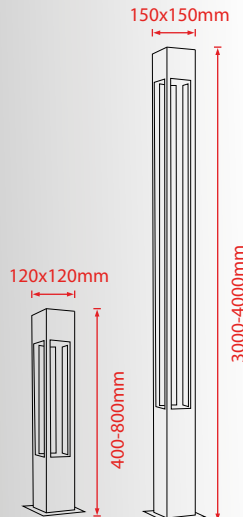

► IP65 Peyzaj LED Aydınlatma

- Alüminyum Ekstrüzyon Gövde.
- Minimum 100.000 saat ömürlü SMD LED.
- Sabit akım çıkışlı IP67 Sürücü.

GR15

Optik Seçenekler

Montaj Seçenekleri

Işık Renk Seçenekleri

Gövde Renk Seçenekleri