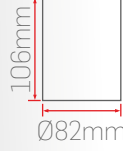

► IP65 Sıva Üstü COB LED Downlight

- Elektrostatik toz boyalı alüminyum Gövde.
- Minimum 60.000 saat ömürlü COB LED.
- Elektro Kaplama Reflektör.
- Sabit akım çıkışlı yüksek verimli Sürücü.

DC22

DC22-1		10W		
Sipariş Kodu	Işık Rengi	Gövde Rengi	Güç	Fiyat (TL)
350321	3000K	Beyaz	10W	900 Standart 2.100 DALI DIM 1.700 Acil Kit
350421	4000K			
350621	6500K			
353321	3000K	Siyah		
353421	4000K			
353621	6500K			

DC22-2		20W		
Sipariş Kodu	Işık Rengi	Gövde Rengi	Güç	Fiyat (TL)
350322	3000K	Beyaz	20W	1.400 Standart 2.600 DALI DIM 2.200 Acil Kit
350422	4000K			
350622	6500K			
353322	3000K	Siyah		
353422	4000K			
353622	6500K			

DC22-3		40W		
Sipariş Kodu	Işık Rengi	Gövde Rengi	Güç	Fiyat (TL)
350324	3000K	Beyaz	40W	2.500 Standart 3.700 DALI DIM 3.300 Acil Kit
350424	4000K			
350624	6500K			
353324	3000K	Siyah		
353424	4000K			
353624	6500K			

Optik Seçenekler

Montaj Seçenekleri

Kontrol Seçenekleri

Işık Renk Seçenekleri

Gövde Renk Seçenekleri

Reflektör Renk Seçenekleri