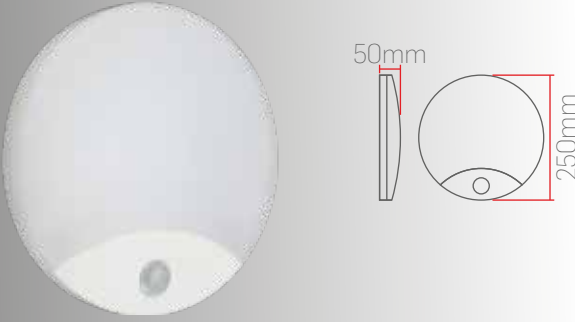

► Sensörlü LED Aydınlatma

- Minimum 100.000 saat ömürlü SMD LED.
- Yüksek algılama hassasiyeti.
- Ayarlanabilir süre ve algılama özelliği.

ES10

Sensörlü Tavan Armatür

Sipariş Kodu	Işık Rengi	Güç	Fiyat (TL)
520001	-	2xE27	400
520305	3000K	12W LED	590
520405	4000K		
520605	6500K		
520306	3000K	12W LED Acil Durum Fonk.	750
520406	4000K		
520606	6500K		

ES11

Sensörlü Duvar Armatür

Sipariş Kodu	Işık Rengi	Güç	Fiyat (TL)
520307	3000K	15W LED	860
520407	4000K		
520607	6500K		
520308	3000K	15W LED Acil Durum Fonk.	1.100
520408	4000K		
520608	6500K		

ES12

ES12 16W LED'li Tavan Armatürü

Sipariş Kodu	Işık Rengi	Güç	Fiyat (TL)
530301	3000K	16W LED	900
530401	4000K		
530601	6500K		
531301	3000K	16W LED Sensörlü	1.230
531401	4000K		
531601	6500K		
532301	3000K	16W LED Sensörlü Acil Durum Fonk.	1.670
532401	4000K		
532601	6500K		

Optik Seçenekler

Montaj Seçenekleri

Işık Renk Seçenekleri

Gövde Renk Seçenekleri