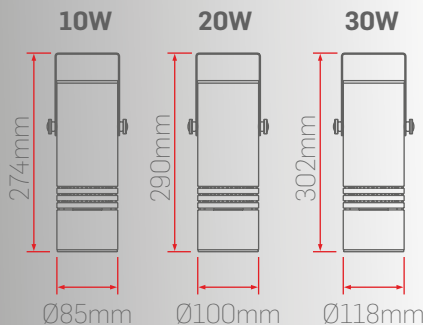

DT14-118

30W Ray Spot

Sipariş Kodu	Işık Rengi	Gövde Rengi	Soket Tipi	Fiyat (TL)
280350-M	3000K	Beyaz	30W Monofaze	1.540
280450-M	4000K			
280650-M	6500K			
283350-M	3000K	Siyah		
283450-M	4000K			
283650-M	6500K			
280350-T	3000K	Beyaz	30W Trifaze	1.670
280450-T	4000K			
280650-T	6500K			
283350-T	3000K	Siyah		
283450-T	4000K			
283650-T	6500K			

Gövde Renk Seçenekleri

Optik Seçenekler

Montaj Seçenekleri

Işık Renk Seçenekleri

Gövde Renk Seçenekleri