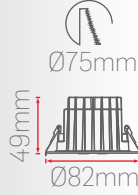

► Sıva Altı COB LED Downlight

- Elektrostatik toz boyalı alüminyum Gövde.
- Minimum 60.000 saat ömürlü COB LED.
- Elektro Kaplama Reflektör.
- Sabit akım çıkışlı yüksek verimli Sürücü.

DC32

Optik Seçenekler

Montaj Seçenekleri

Kontrol Seçenekleri

Işık Renk Seçenekleri

Gövde Renk Seçenekleri

DC32-1 8W

Sipariş Kodu	Işık Rengi	Gövde Rengi	Güç	Fiyat (TL)
350315	3000K	Beyaz	8W	630 Standart 1.830 DALI DIM 1.430 Acil Kit
350415	4000K			
350615	6500K			
353315	3000K	Siyah		
353415	4000K			
353615	6500K			

DC32-2 12W

Sipariş Kodu	Işık Rengi	Gövde Rengi	Güç	Fiyat (TL)
350316	3000K	Beyaz	12W	690 Standart 1.890 DALI DIM 1.490 Acil Kit
350416	4000K			
350616	6500K			
353316	3000K	Siyah		
353416	4000K			
353616	6500K			

DC32-3 18W

Sipariş Kodu	Işık Rengi	Gövde Rengi	Güç	Fiyat (TL)
350317	3000K	Beyaz	18W	880 Standart 2.080 DALI DIM 1.680 Acil Kit
350417	4000K			
350617	6500K			
353317	3000K	Siyah		
353417	4000K			
353617	6500K			

DC32-4 24W

Sipariş Kodu	Işık Rengi	Gövde Rengi	Güç	Fiyat (TL)
350318	3000K	Beyaz	24W	980 Standart 2.180 DALI DIM 1.780 Acil Kit
350418	4000K			
350618	6500K			
353318	3000K	Siyah		
353418	4000K			
353618	6500K			

Reflektör Renk Seçenekleri