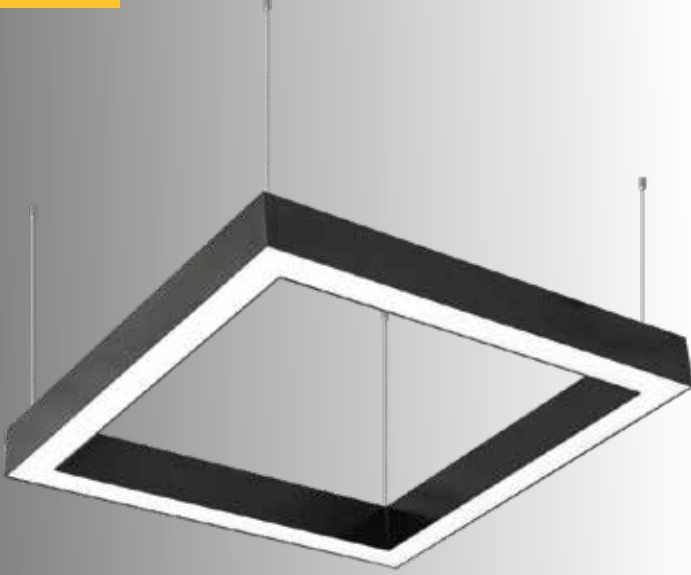

► 75x90 Sıva Üstü/Sarkıt Lineer LED Aydınlatma

- Elektrostatik toz boyalı alüminyum Gövde.
- Minimum 100.000 saat ömürlü SMD LED.
- Yüksek geçirgenliğe sahip opal Difüzör.
- Sabit akım çıkışlı yüksek verimli Sürücü.

LS14

LS14-6565 72W 650x650mm Kare

Sipariş Kodu	Işık Rengi	Gövde Rengi	Fiyat (TL)
240395	3000K	Beyaz	7.000 Standart
240495	4000K		
240695	6500K		
243395	3000K	Siyah	7.800 Acil Kit
243495	4000K		
243695	6500K		

LS14-9595 108W 950x950mm Kare

Sipariş Kodu	Işık Rengi	Gövde Rengi	Fiyat (TL)
240396	3000K	Beyaz	8.900 Standart
240496	4000K		
240696	6500K		
243396	3000K	Siyah	9.700 Acil Kit
243496	4000K		
243696	6500K		

LS14-125125 144W 1250x1250mm Kare

Sipariş Kodu	Işık Rengi	Gövde Rengi	Fiyat (TL)
240397	3000K	Beyaz	10.900 Standart
240497	4000K		
240697	6500K		
243397	3000K	Siyah	11.700 Acil Kit
243497	4000K		
243697	6500K		

LS14-35125 90W 350x1250mm Dikdörtgen

Sipariş Kodu	Işık Rengi	Gövde Rengi	Fiyat (TL)
240398	3000K	Beyaz	7.900 Standart
240498	4000K		
240698	6500K		
243398	3000K	Siyah	8.700 Acil Kit
243498	4000K		
243698	6500K		

LS14-3595 72W 350x950mm Dikdörtgen

Sipariş Kodu	Işık Rengi	Gövde Rengi	Fiyat (TL)
240399	3000K	Beyaz	7.000 Standart
240499	4000K		
240699	6500K		
243399	3000K	Siyah	7.800 Acil Kit
243499	4000K		
243699	6500K		

Optik Seçenekler

Montaj Seçenekleri

Kontrol Seçenekleri

Işık Renk Seçenekleri

Gövde Renk Seçenekleri

Profil Kesit