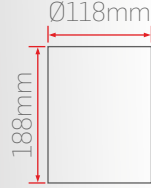

DC24-1 15W-20W

Sipariş Kodu	Işık Rengi	Gövde Rengi	Güç	Fiyat (TL)
740350	3000K	Beyaz	15W	1.230 Standart
740450	4000K			
740650	6500K			
743350	3000K	Siyah		2.430 DALI DIM
743450	4000K			
743650	6500K			
740351	3000K	Beyaz	20W	1.240 Standart
740451	4000K			
740651	6500K			
743351	3000K	Siyah		2.440 DALI DIM
743451	4000K			
743651	6500K