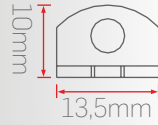

BA15

BA15-60 24V Sıva Üstü 60LED/M Komple

Sipariş Kodu	Işık Rengi	Güç	Fiyat (TL)
312375	3000K	24V 3-36W 60LED/m	150
312475	4000K		
312675	6500K		
312175	Amber	24V 3-36W 60LED/m	170
312775	Kırmızı		
312875	Yeşil		
312975	Mavi		

BA15-120 24V Sıva Üstü 120LED/M Komple

Sipariş Kodu	Işık Rengi	Güç	Fiyat (TL)
312376	3000K	24V 3-36W 120LED/m	200
312476	4000K		
312676	6500K		
312176	Amber	24V 3-36W 120LED/m	240
312776	Kırmızı		
312876	Yeşil		
312976	Mavi		

BA15-168 24V Sıva Üstü 168LED/M Komple

Sipariş Kodu	Işık Rengi	Güç	Fiyat (TL)
312377	3000K	24V 3-36W 168LED/m	270
312477	4000K		
312677	6500K		
312177	Amber	24V 3-36W 168LED/m	330
312777	Kırmızı		
312877	Yeşil		
312977	Mavi