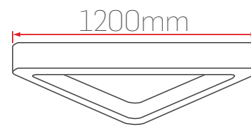

LD13-120 90W-1200mm

Sipariş Kodu	Işık Rengi	Gövde	Fiyat (TL)
293325	3000K	Siyah	7.400 Standart
293425	4000K		
293625	6500K		
290325	3000K	Beyaz	9.800 DALI DIM
290425	4000K		
290625	6500K