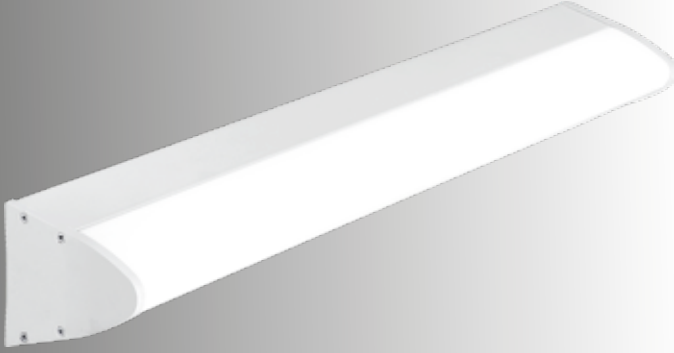

► Duvar

Lineer LED Aydınlatma

- Alüminyum Gövde.
- Minimum 100.000 saat ömürlü SMD LED.
- Yüksek geçirgenliğe sahip opal Difüzör.
- Sabit akım çıkışlı yüksek verimli Sürücü.

LW10

Optik Seçenekler

Montaj Seçenekleri

Kontrol Seçenekleri

Işık Renk Seçenekleri

Gövde Renk Seçenekleri

Profil Kesit

LW10-60

15W-610mm

Sipariş Kodu	Işık Rengi	Gövde Rengi	Fiyat (TL)
340301	3000K	Beyaz	690 Standart 1.890 DALI DIM 1.490 Acil Kit
340401	4000K		
340601	6500K		
342301	3000K	Gri	
342401	4000K		
342601	6500K		
343301	3000K	Siyah	
343401	4000K		
343601	6500K		

LW10-90

24W-910mm

Sipariş Kodu	Işık Rengi	Gövde Rengi	Fiyat (TL)
340302	3000K	Beyaz	920 Standart 2.120 DALI DIM 1.720 Acil Kit
340402	4000K		
340602	6500K		
342302	3000K	Gri	
342402	4000K		
342602	6500K		
343302	3000K	Siyah	
343402	4000K		
343602	6500K		

LW10-120

30W-1210mm

Sipariş Kodu	Işık Rengi	Gövde Rengi	Fiyat (TL)
340303	3000K	Beyaz	1.080 Standart 2.280 DALI DIM 1.880 Acil Kit
340403	4000K		
340603	6500K		
342303	3000K	Gri	
342403	4000K		
342603	6500K		
343303	3000K	Siyah	
343403	4000K		
343603	6500K