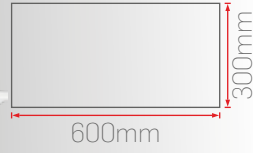

Clip-In

Slim LED Aydınlatma

- Elektrostatik toz boyalı alüminyum Gövde.
- Minimum 100.000 saat ömürlü SMD LED.
- Yüksek geçirgenliğe sahip opal Difüzör.
- Sabit akım çıkışlı yüksek verimli Sürücü.

MADE IN
TÜRKİYE

PE11

Optik Seçenekler

120°

Montaj Seçenekleri

Clip-in

Kontrol Seçenekleri

DİM

ACİL KİT

Işık Renk Seçenekleri

3000K 4000K 6500K