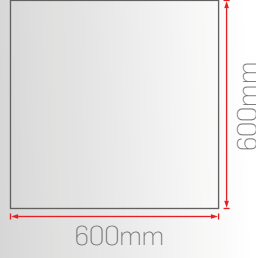

Clip-In

Slim LED Aydınlatma

- Elektrostatik toz boyalı alüminyum Gövde.
- Minimum 100.000 saat ömürlü SMD LED.
- Yüksek geçirgenliğe sahip opal Difüzör.
- Sabit akım çıkışlı yüksek verimli Sürücü.

MADE IN
TÜRKİYE

PE11

Optik Seçenekler

120°

Montaj Seçenekleri

Clip-in

Kontrol Seçenekleri

DİM

ACİL KİT

Işık Renk Seçenekleri

3000K 4000K 6500K