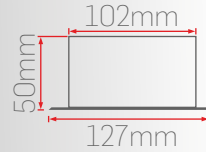

LR11

Montaj Seçenekleri

Işık Renk Seçenekleri

Gövde Renk Seçenekleri