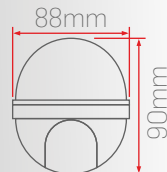

Kontrol Seçenekleri

Işık Renk Seçenekleri

Gövde Renk Seçenekleri