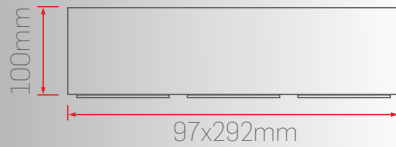

DC25

Optik Seçenekler

Montaj Seçenekleri

Kontrol Seçenekleri

Işık Renk Seçenekleri

Gövde Renk Seçenekleri

DC25-60-1

8W-GU10

Sipariş Kodu	Işık Rengi	Gövde Rengi	Güç	Fiyat (TL)
240355	3000K	Beyaz	8W	800 Standart 2.000 DALI DIM 1.600 Acil Kit
240455	4000K			
240655	6500K			
243355	3000K	Siyah		
243455	4000K			
243655	6500K			
240055	-	Beyaz	GU10	420
243055	-	Siyah		

DC25-60-2

2x8W-GU10

Sipariş Kodu	Işık Rengi	Gövde Rengi	Güç	Fiyat (TL)
240356	3000K	Beyaz	2x8W	1.500 Standart 2.700 DALI DIM 2.300 Acil Kit
240456	4000K			
240656	6500K			
243356	3000K	Siyah		
243456	4000K			
243656	6500K			
240056	-	Beyaz	2xGU10	840
243056	-	Siyah		

DC25-60-3

3x8W-GU10

Sipariş Kodu	Işık Rengi	Gövde Rengi	Güç	Fiyat (TL)
240357	3000K	Beyaz	3x8W	2.240 Standart 3.440 DALI DIM 3.040 Acil Kit
240457	4000K			
240657	6500K			
243357	3000K	Siyah		
243457	4000K			
243657	6500K			
240057	-	Beyaz	3xGU10	1.250
243057	-	Siyah