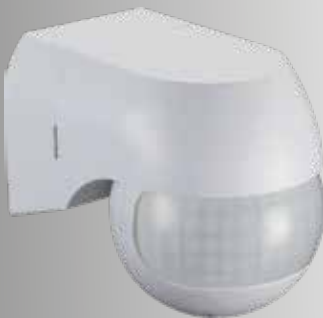

EM10-3 360° IR Sıva Altı Hareket Sensörü

Sipariş Kodu	Süre Ayarı	Alg. Mes.	Montaj Yük.	Max. Güç	Fiyat (TL)
510005	10sn-12dk	1-6m	2,2-4m	300W	300