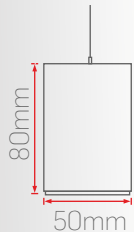

Profil Kesit

LS12-88D 27W-880mm Lens-Difüzör

Sipariş Kodu	Işık Rengi	Gövde Rengi	Fiyat (TL)
214326	3000K	Beyaz	2.700 Standart
214426	4000K		
214626	6500K		
214330	3000K	Siyah	3.500 Acil Kit
214430	4000K		
214630	6500K		

LS12-116D 36W-1160mm Lens-Difüzör

Sipariş Kodu	Işık Rengi	Gövde Rengi	Fiyat (TL)
214332	3000K	Beyaz	3.200 Standart
214432	4000K		
214632	6500K		
214336	3000K	Siyah	4.000 Acil Kit
214436	4000K		
214636	6500K		

LS12-58L 18W-580mm Lensli

Sipariş Kodu	Işık Rengi	Gövde Rengi	Fiyat (TL)
214319	3000K	Beyaz	2.400 Standart
214419	4000K		
214619	6500K		
214323	3000K	Siyah	3.200 Acil Kit
214423	4000K		
214623	6500K		

LS12-88L 27W-880mm Lensli

Sipariş Kodu	Işık Rengi	Gövde Rengi	Fiyat (TL)
214325	3000K	Beyaz	2.800 Standart
214425	4000K		
214625	6500K		
214329	3000K	Siyah	3.600 Acil Kit
214429	4000K		
214629	6500K		

LS12-116L 36W-1160mm Lensli

Sipariş Kodu	Işık Rengi	Gövde Rengi	Fiyat (TL)
214331	3000K	Beyaz	3.300 Standart
214431	4000K		
214631	6500K		
214335	3000K	Siyah	4.100 Acil Kit
214435	4000K		
214635	6500K