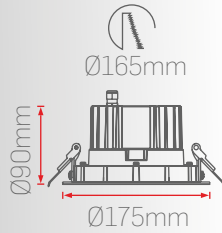

DC34

Optik Seçenekler

Montaj Seçenekleri

Kontrol Seçenekleri

Işık Renk Seçenekleri

Gövde Renk Seçenekleri

DC34-1 8W

Sipariş Kodu	Işık Rengi	Gövde Rengi	Güç	Fiyat (TL)
350351	3000K	Beyaz	8W	730 Standart 1.930 DALI DIM 1.530 Acil Kit
350451	4000K			
350651	6500K			
353351	3000K	Siyah		
353451	4000K			
353651	6500K			