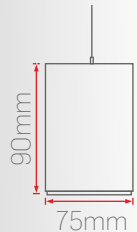

Optik Seçenekler

Montaj Seçenekleri

Kontrol Seçenekleri

Işık Renk Seçenekleri

Gövde Renk Seçenekleri

Profil Kesit

► 50x80 Sıva Üstü/Sarkıt Lineer LED Aydınlatma

- Elektrostatik toz boyalı alüminyum Gövde.
- Minimum 100.000 saat ömürlü SMD LED.
- Yüksek geçirgenliğe sahip opal Difüzör.
- Sabit akım çıkışlı yüksek verimli Sürücü.