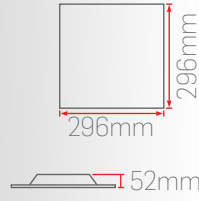

► Sıva Altı (Taşyünü Tavan) Backlight LED Aydınlatma ABS Çerçeve

- Elektrostatik toz boyalı sac Gövde.
- Minimum 100.000 saat ömürlü SMD LED.
- Yüksek geçirgenliğe sahip opal Difüzör.
- Sabit akım çıkışlı yüksek verimli Sürücü.

PB10

PB10-6060 60x60 Beyaz Gövde

Sipariş Kodu	Işık Rengi	Güç	Fiyat (TL)		
200311	3000K	28W	1.340		
200411	4000K		Standart		
200611	6500K		2.540 DALI DIM	2.140 Acil Kit	4.440 Smart-TW
200321	3000K	36W	1.410		
200421	4000K		Standart		
200621	6500K		2.610 DALI DIM	2.210 Acil Kit	4.510 Smart-TW
200331	3000K	42W	1.450		
200431	4000K		Standart		
200631	6500K		2.650 DALI DIM	2.250 Acil Kit	4.550 Smart-TW

PB10-3030 20W 30x30 Beyaz Gövde

Sipariş Kodu	Işık Rengi	Güç	Fiyat (TL)		
200340	3000K	20W	720		
200440	4000K		Standart		
200640	6500K		1.920 DALI DIM	1.520 Acil Kit	3.820 Smart-TW

PB10-3060 20W 30x60 Beyaz Gövde

Sipariş Kodu	Işık Rengi	Güç	Fiyat (TL)		
200341	3000K	20W	1.120		
200441	4000K		Standart		
200641	6500K		2.320 DALI DIM	1.920 Acil Kit	4.220 Smart-TW

PB10-30120 40W 30x120 Beyaz Gövde

Sipariş Kodu	Işık Rengi	Güç	Fiyat (TL)		
200342	3000K	40W	1.840		
200442	4000K		Standart		
200642	6500K		3.040 DALI DIM	2.640 Acil Kit	4.940 Smart-TW

Optik Seçenekler

120°

Montaj Seçenekleri

Sıva Altı

Kontrol Seçenekleri

DIM

ACİL KİT

SMART
TW

Işık Renk Seçenekleri

3000K

4000K

6500K

Gövde Renk Seçenekleri

9016
Beyaz

9006
Gri

9005
Siyah

Tüm Renkler

OPSİYONLAR VE AKSESUARLAR

Aksesuar Adı	Fiyat (TL)
Kit Kutusu	+300,00