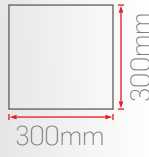

Clip-In

Slim LED Aydınlatma

- Elektrostatik toz boyalı alüminyum Gövde.
- Minimum 100.000 saat ömürlü SMD LED.
- Yüksek geçirgenliğe sahip opal Difüzör.
- Sabit akım çıkışlı yüksek verimli Sürücü.

MADE IN
TÜRKİYE

PE11

Optik Seçenekler

120°

Montaj Seçenekleri

Clip-in

Kontrol Seçenekleri

DİM

ACİL KİT