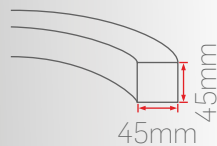

Özel Ölçü
Özel Tasarım

Profil Kesit