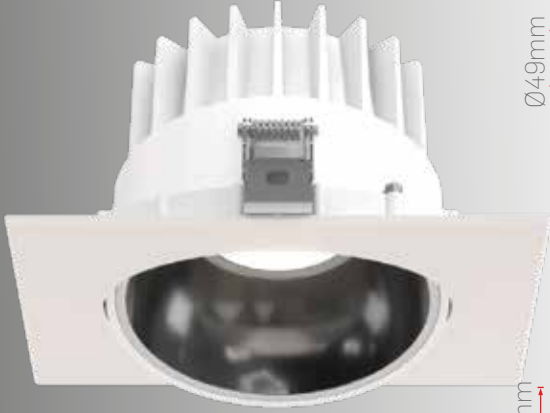

DC34

Optik Seçenekler

Montaj Seçenekleri

Kontrol Seçenekleri

Işık Renk Seçenekleri

Gövde Renk Seçenekleri

DC34-1 8W

Sipariş Kodu	Işık Rengi	Gövde Rengi	Güç	Fiyat (TL)
350351	3000K	Beyaz	8W	730 Standart 1.930 DALI DIM 1.530 Acil Kit
350451	4000K			
350651	6500K			
353351	3000K	Siyah		
353451	4000K			
353651	6500K			