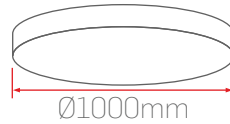

LD16-100

75W-1000mm

Sipariş Kodu	Işık Rengi	Gövde	Fiyat (TL)
293346	3000K	Siyah	7.300 Standart
293446	4000K		
293646	6500K		
290346	3000K	Beyaz	9.700 DALI DIM
290446	4000K		
290646	6500K