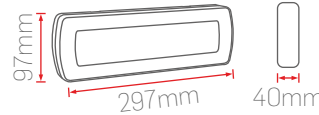

ED20-2 Acil Durum Aydınlatma

Sipariş Kodu	Güç	Işık Rengi	Fiyat (TL)
272606	8W	6500K	870

Acil Durum Yönlendirme Levhaları