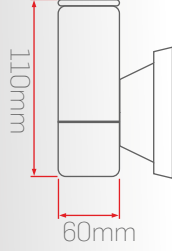

Montaj Seçenekleri

Gövde Renk Seçenekleri

► Sıva Üstü IP65 Duvar Armatürü

► Elektrostatik toz boyalı alüminyum gövde.

D051

D051-1

GU10

Sipariş Kodu	Gövde Rengi	Duy Tipi	Fiyat (TL)
740052	Beyaz	GU10	540
742052	Gri		
743052	Siyah		