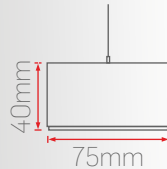

LS19

LS19-100 75x40 30W-1000mm

Sipariş Kodu	Işık Rengi	Gövde Rengi	Fiyat (TL)
240353	3000K	Beyaz	1.800 Standart 3.800 DALI DIM 4.900 Smart-TW
240453	4000K		
240653	6500K		
242353	3000K	Gri	
242453	4000K		
242653	6500K		
243353	3000K	Siyah	
243453	4000K		
243653	6500K		

Optik Seçenekler

Montaj Seçenekleri

Kontrol Seçenekleri

Işık Renk Seçenekleri

Gövde Renk Seçenekleri