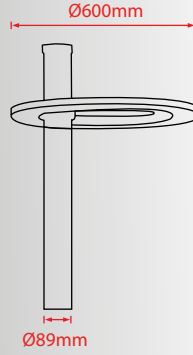

► IP65 Peyzaj LED Aydınlatma

- Alüminyum Enjeksiyon Döküm Gövde.
- UV korumalı opal PC Kapak
- Minimum 100.000 saat ömürlü SMD LED.
- Sabit akım çıkışlı IP67 Sürücü.

GR12

Optik Seçenekler

120°

Montaj Seçenekleri

Direk

Işık Renk Seçenekleri

3000K

4000K

6500K

Gövde Renk Seçenekleri

9006

7016

9005

Gri

Antrasit

Siyah

GR12

60W Üst Modül

IP65

Sipariş Kodu	Işık Rengi	Gövde Rengi	Güç	Fiyat (TL)
852311	3000K	Gri	60W	6.300
852411	4000K			
852611	6500K			
856311	3000K	Antrasit		
856411	4000K			
856611	6500K			
853311	3000K	Siyah		
853411	4000K			
853611	6500K			

GR12

90W Üst Modül

IP65

Sipariş Kodu	Işık Rengi	Gövde Rengi	Güç	Fiyat (TL)
852312	3000K	Gri	90W	6.500
852412	4000K			
852612	6500K			
856312	3000K	Antrasit		
856412	4000K			
856612	6500K			
853312	3000K	Siyah		
853412	4000K			
853612	6500K			

Alüminyum Konik Direk

Ürün Adı	Fiyat (TL)
3m Alüminyum Konik Direk	15.300
4m Alüminyum Konik Direk	16.200
6m Alüminyum Konik Direk	23.900

Çelik Direk

Ürün Adı	Fiyat (TL)
3m Çelik Direk	6.200
4m Çelik Direk	8.900
6m Çelik Direk	10.700