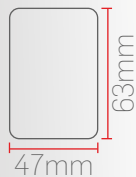

► IP67 Wallwasher LED Aydınlatma

- Elektrostatik Toz Boyalı Alüminyum Gövde.
- Minimum 100.000 saat ömürlü Power LED.
- Sabit akım çıkışlı yüksek verimli Sürücü.

MADE IN
TÜRKİYE

OW11

IP67

WALLWASHER