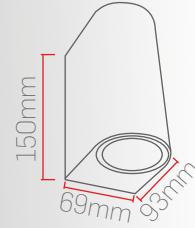

► Sıva Üstü IP65 Duvar Armatürü

► Elektrostatik toz boyalı alüminyum Gövde.

D057

D057

Dış Mekan Hareketli Aplik

Sipariş Kodu	Gövde Rengi	Duy Tipi	Fiyat (TL)
740058	Beyaz	GU10	630
742058	Gri		
743058	Siyah		

D056

D056

Çim Armatürü

Sipariş Kodu	Gövde Rengi	Duy Tipi	Fiyat (TL)
740061	Beyaz	GU10	360
742061	Gri		
743061	Siyah		

D055

D055-2

Dış Mekan Aplik

Sipariş Kodu	Işık Rengi	Gövde Rengi	Fiyat (TL)
740360	3000K	Beyaz	850
740460	4000K		
740660	6500K		
742360	3000K	Gri	
742460	4000K		
742660	6500K		
743360	3000K	Siyah	
743460	4000K		
743660	6500K		

D054

D054-2

Dış Mekan Aplik

Sipariş Kodu	Gövde Rengi	Duy Tipi	Fiyat (TL)
740059	Beyaz	2xGU10	700
742059	Gri		
743059	Siyah		

D053

D053-2

Dış Mekan Aplik

Sipariş Kodu	Gövde Rengi	Duy Tipi	Fiyat (TL)
740057	Beyaz	2xGU10	700
742057	Gri		
743057	Siyah		

D053-1

Dış Mekan Aplik

Sipariş Kodu	Gövde Rengi	Duy Tipi	Fiyat (TL)
740056	Beyaz	GU10	490
742056	Gri		
743056	Siyah		

Montaj Seçenekleri

Gövde Renk Seçenekleri